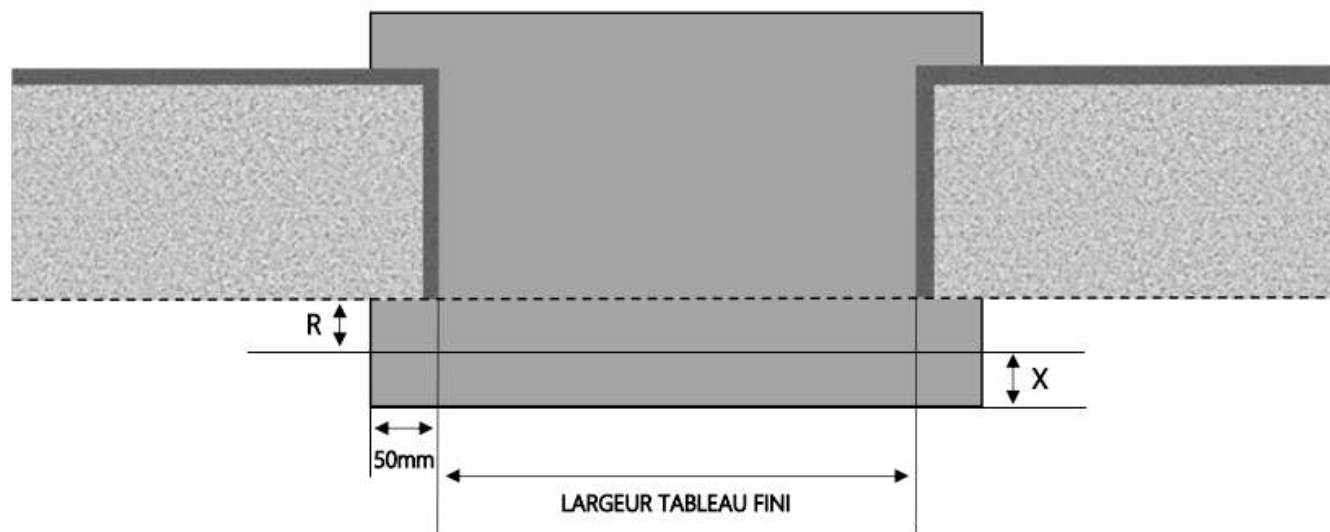

ALU

FENÊTRE COULISSANTE 3F 2 RAILS DORMANT 100 & 120 mm SUR APPUI SEUIL STANDARD

COUPE VERTICALE

REPÈRE	TYPOLOGIE	ALÈGE	HAUTEUR	LARGEUR

COUPE HORIZONTALE

X = SEUIL	40 mm
R = RECUL	20 mm

1.3.2.A.3F.100-120.2R.SA.STD

ALU

FENÊTRE COULISSANTE 3F 2 RAILS DORMANT 140 – 160 mm SUR APPUI SEUIL STANDARD

COUPE VERTICALE

REPÈRE	TYPOLOGIE	ALÈGE	HAUTEUR	LARGEUR

COUPE HORIZONTALE

X = SEUIL	40 mm
R = RECUL	40 mm

1.3.2.A.3F.140-160.2R.SA.STD