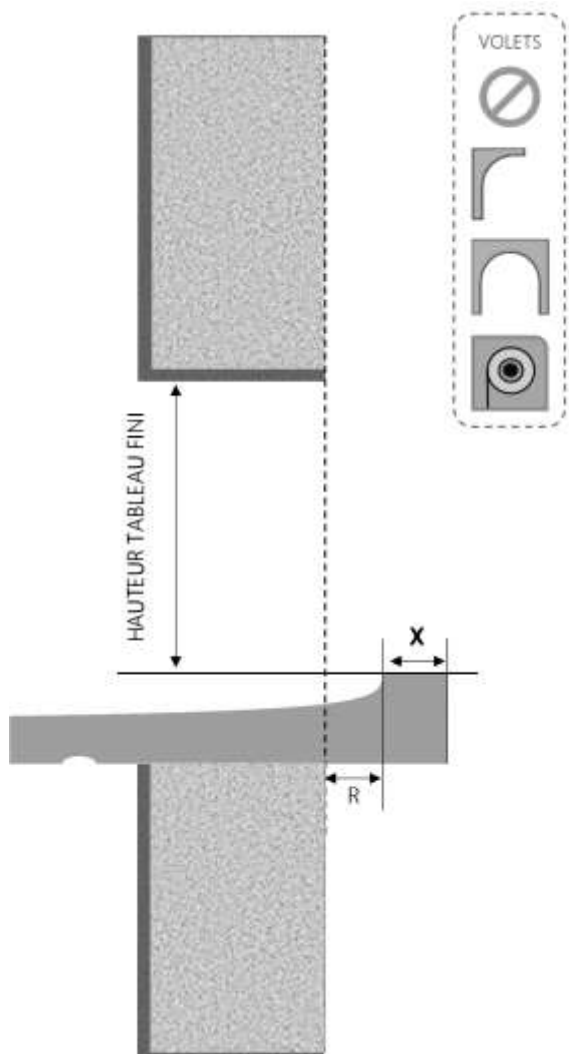

ALU

FENÊTRE COULISSANTE 3F 2 RAILS DORMANT 100 & 120 mm SUR APPUI SEUIL STANDARD

COUPE VERTICALE

REPÈRE	TYPOLOGIE	ALÈGE	HAUTEUR	LARGEUR

COUPE HORIZONTALE

X = SEUIL	40 mm
R = RECUL	20 mm

1.3.2.A.3F.100-120.2R.SA.STD

ALU

FENÊTRE COULISSANTE 3F 2 RAILS DORMANT 140 – 160 mm SUR APPUI SEUIL STANDARD

COUPE VERTICALE

REPÈRE	TYPOLOGIE	ALÈGE	HAUTEUR	LARGEUR

COUPE HORIZONTALE

X = SEUIL	40 mm
R = RECUL	40 mm

1.3.2.A.3F.140-160.2R.SA.STD