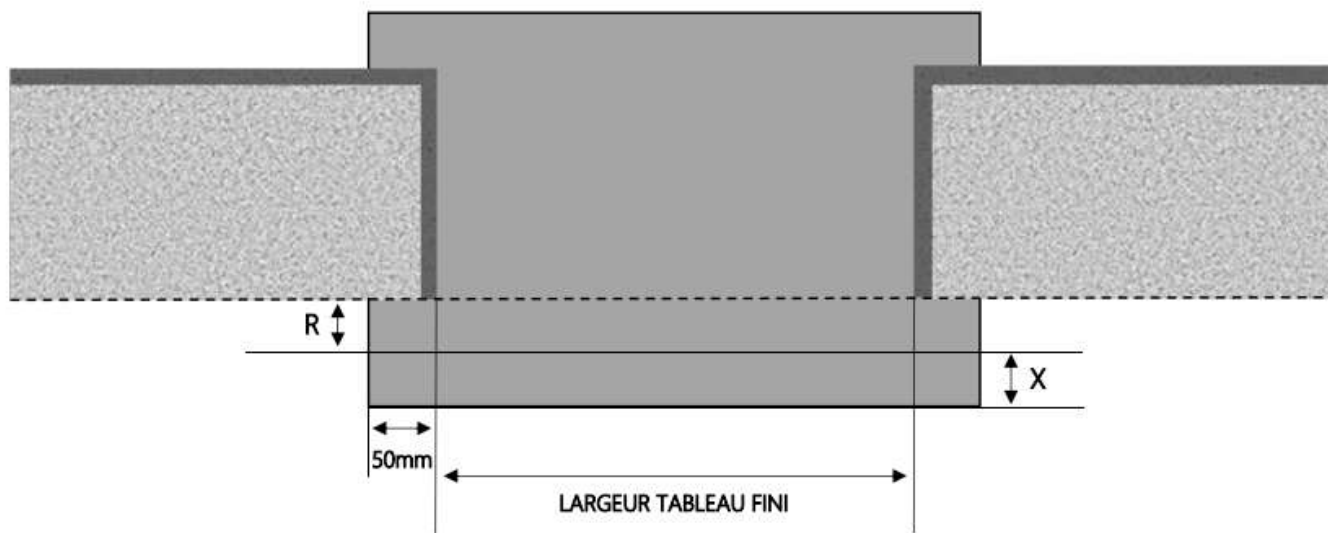

ALU

FENÊTRE COULISSANTE 3F+ 2 RAILS DORMANT 100 & 120 mm SUR APPUI SEUIL STANDARD

COUPE VERTICALE

REPÈRE	TPOLOGIE	ALLEGE	HAUTEUR	LARGEUR

COUPE HORIZONTALE

X = SEUIL	40 mm
R = RECUL	20 mm

1.3.2.A.3F+ .100-120.2R.SA.STD

ALU

FENÊTRE COULISSANTE 3F+ 2 RAILS DORMANT 140 – 160 & 180 mm SUR APPUI SEUIL STANDARD

COUPE VERTICALE

REPERE	TYPOLOGIE	ALLEGE	HAUTEUR	LARGEUR

COUPE HORIZONTALE

X = SEUIL	40 mm
R = RECUL	40 mm

1.3.2.A.3F+.140-160-180.2R.SA.STD