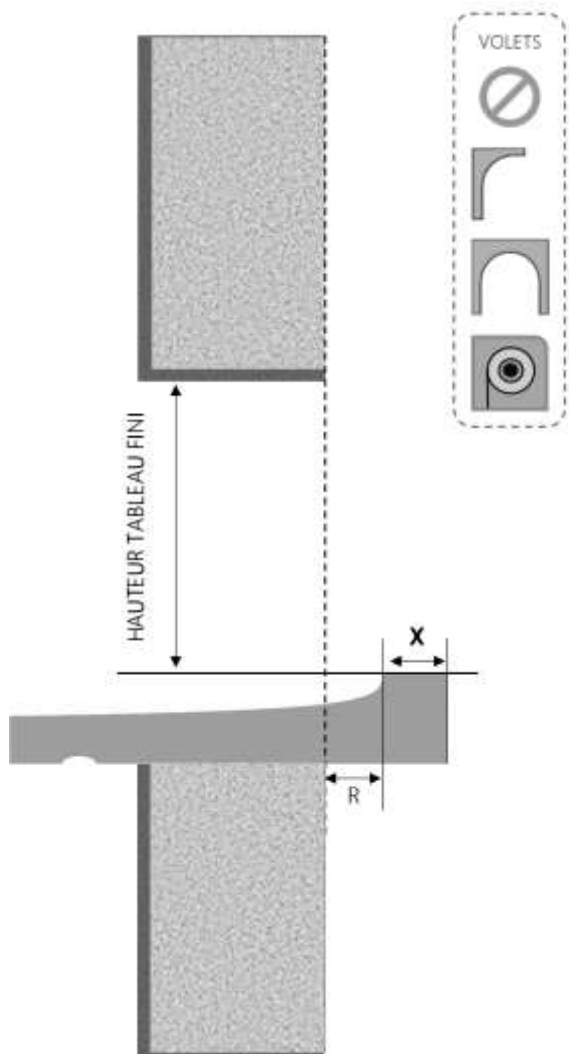

ALU

FENÊTRE COULISSANTE 3F+ 2 RAILS DORMANT 100 & 120 mm SUR APPUI SEUIL STANDARD

COUPE VERTICALE

REPÈRE	TPOLOGIE	ALLEGE	HAUTEUR	LARGEUR

COUPE HORIZONTALE

X = SEUIL	40 mm
R = RECUL	20 mm

1.3.2.A.3F+ .100-120.2R.SA.STD

ALU

FENÊTRE COULISSANTE 3F+ 2 RAILS DORMANT 140 – 160 & 180 mm SUR APPUI SEUIL STANDARD

COUPE VERTICALE

REPERE	TYPOLOGIE	ALLEGE	HAUTEUR	LARGEUR

COUPE HORIZONTALE

X = SEUIL	40 mm
R = RECUL	40 mm

1.3.2.A.3F+.140-160-180.2R.SA.STD