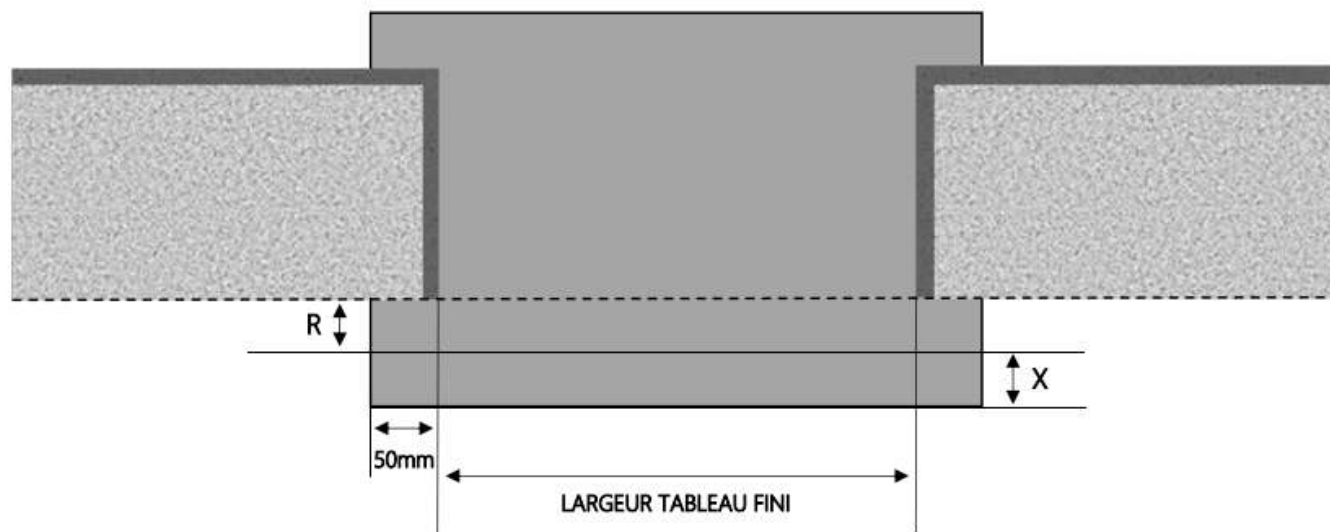

ALU

FENÊTRE COULISSANTE 3F+ 2 RAILS DORMANT 100 & 120 mm SUR APPUI SEUIL STANDARD

COUPE VERTICALE

REPÈRE	TPOLOGIE	ALLEGE	HAUTEUR	LARGEUR

COUPE HORIZONTALE

X = SEUIL	40 mm
R = RECUL	20 mm

1.3.2.A.3F+ .100-120.2R.SA.STD

ALU

FENÊTRE COULISSANTE 3F+ 2 RAILS DORMANT 140 – 160 & 180 mm SUR APPUI SEUIL STANDARD

COUPE VERTICALE

REPERE	TYPOLOGIE	ALLEGE	HAUTEUR	LARGEUR

COUPE HORIZONTALE

X = SEUIL	40 mm
R = RECUL	40 mm

1.3.2.A.3F+.140-160-180.2R.SA.STD