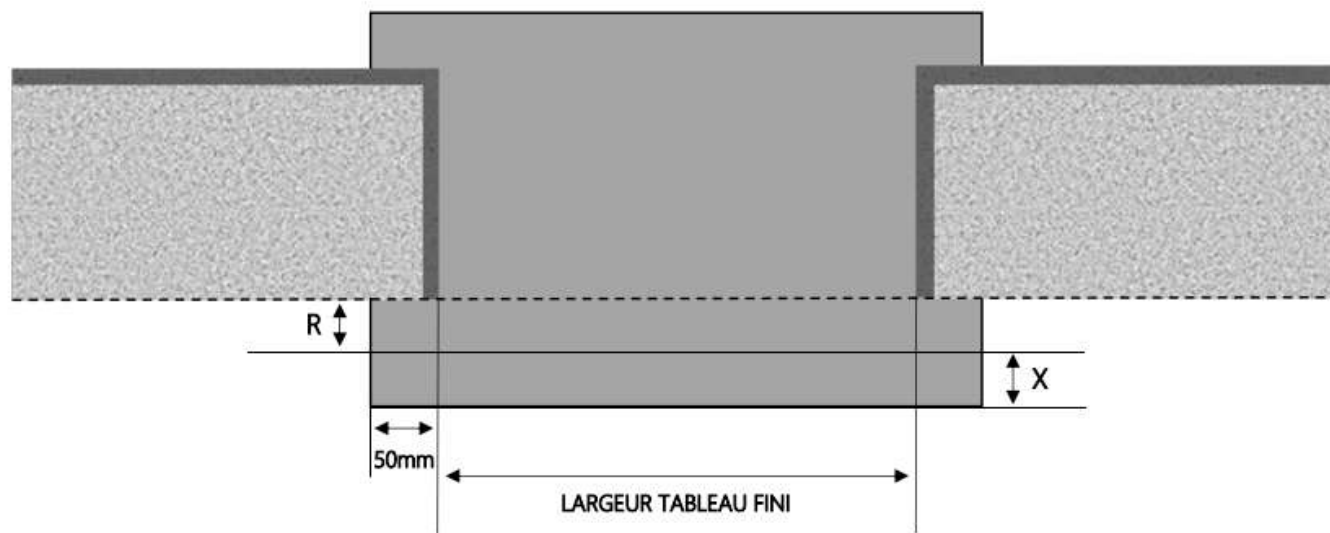

MENUISERIES POUR BÂTISSEURS

FENÊTRE COULISSANTE 3F 3 RAILS DORMANT 140 mm SUR APPUI SEUIL STANDARD

COUPE VERTICALE

REPÈRE	TYPOLOGIE	ALÈGE	HAUTEUR	LARGEUR

COUPE HORIZONTALE

X = SEUIL	40 mm
R = RECUL	30 mm

1.3.2.A.3F.140.3R.SA.STD

FENÊTRE COULISSANTE 3F 3 RAILS DORMANT 160 mm SUR APPUI SEUIL STANDARD

COUPE VERTICALE

REPÈRE	TYPOLOGIE	ALÈGE	HAUTEUR	LARGEUR

COUPE HORIZONTALE

X = SEUIL	40 mm
R = RECUL	50 mm

1.3.2.A.3F.160.3R.SA.STD

MENUISERIES POUR BÂTISSEURS