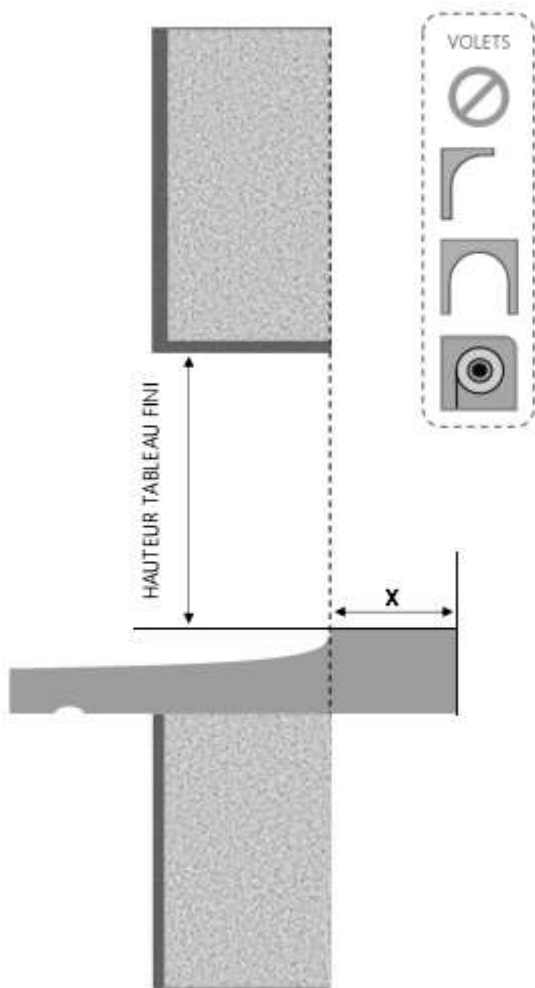

ALU

FENÊTRE COULISSANTE 3F 3 RAILS DORMANT 110 mm SUR APPUI SEUIL STANDARD

COUPE VERTICALE

REPERE	TYPOLOGIE	ALLEGE	HAUTEUR	LARGEUR

COUPE HORIZONTALE

X = SEUIL	40 mm
-----------	-------

1.3.2.A.3F.110.3R.SA.STD

MENUISERIES POUR BÂTISSEURS

FENÊTRE COULISSANTE 3F 3 RAILS DORMANT 120 mm SUR APPUI SEUIL STANDARD

COUPE VERTICALE

REPÈRE	TYPOLOGIE	ALÈGE	HAUTEUR	LARGEUR

COUPE HORIZONTALE

X = SEUIL	40 mm
R = RECUL	15 mm

1.3.2.A.3F.120.3R.SA.STD

MENUISERIES POUR BÂTISSEURS

FENÊTRE COULISSANTE 3F 3 RAILS DORMANT 140 mm SUR APPUI SEUIL STANDARD

COUPE VERTICALE

REPÈRE	TYPOLOGIE	ALÈGE	HAUTEUR	LARGEUR

COUPE HORIZONTALE

X = SEUIL	40 mm
R = RECUL	30 mm

1.3.2.A.3F.140.3R.SA.STD