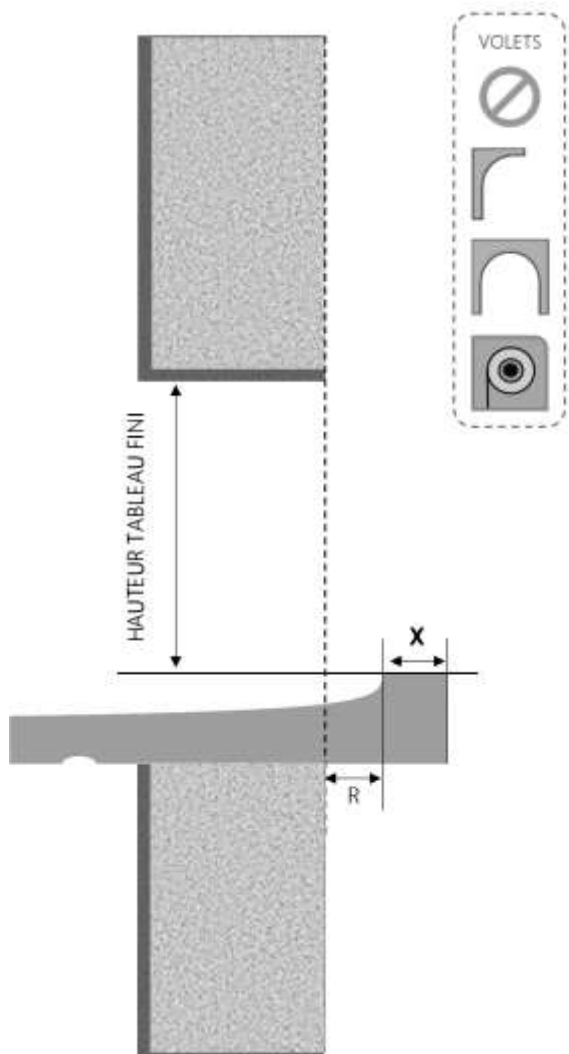

ALU

FENÊTRE COULISSANTE 3F 3 RAILS DORMANT 110 mm SUR APPUI SEUIL STANDARD

COUPE VERTICALE

REPERE	TYPOLOGIE	ALLEGE	HAUTEUR	LARGEUR

COUPE HORIZONTALE

X = SEUIL	40 mm
-----------	-------

1.3.2.A.3F.110.3R.SA.STD

MENUISERIES POUR BÂTISSEURS

FENÊTRE COULISSANTE 3F 3 RAILS DORMANT 120 mm SUR APPUI SEUIL STANDARD

COUPE VERTICALE

REPÈRE	TYPOLOGIE	ALÈGE	HAUTEUR	LARGEUR

COUPE HORIZONTALE

X = SEUIL	40 mm
R = RECUL	15 mm

1.3.2.A.3F.120.3R.SA.STD

MENUISERIES POUR BÂTISSEURS

FENÊTRE COULISSANTE 3F 3 RAILS DORMANT 140 mm SUR APPUI SEUIL STANDARD

COUPE VERTICALE

REPÈRE	TYPOLOGIE	ALÈGE	HAUTEUR	LARGEUR

COUPE HORIZONTALE

X = SEUIL	40 mm
R = RECUL	30 mm

1.3.2.A.3F.140.3R.SA.STD