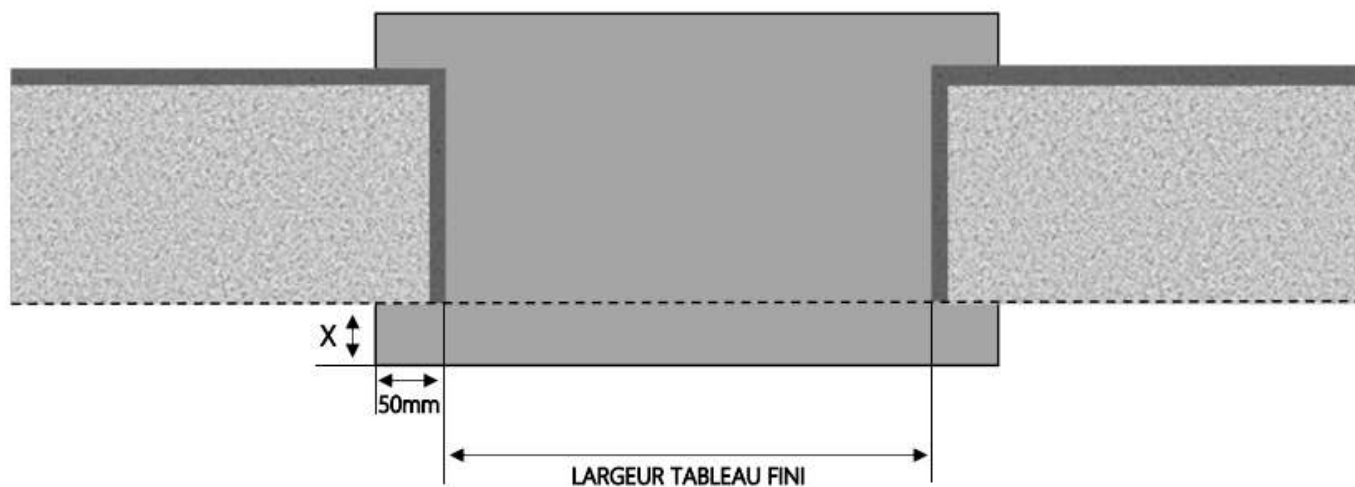

ALU

FENÊTRE COULISSANTE 3F 3 RAILS DORMANT 110 mm SUR APPUI SEUIL STANDARD

COUPE VERTICALE

REPERE	TYPOLOGIE	ALLEGE	HAUTEUR	LARGEUR

COUPE HORIZONTALE

X = SEUIL	40 mm
-----------	-------

1.3.2.A.3F.110.3R.SA.STD

MENUISERIES POUR BÂTISSEURS

FENÊTRE COULISSANTE 3F 3 RAILS DORMANT 120 mm SUR APPUI SEUIL STANDARD

COUPE VERTICALE

REPÈRE	TYPOLOGIE	ALÈGE	HAUTEUR	LARGEUR

COUPE HORIZONTALE

X = SEUIL	40 mm
R = RECUL	15 mm

1.3.2.A.3F.120.3R.SA.STD

MENUISERIES POUR BÂTISSEURS

FENÊTRE COULISSANTE 3F 3 RAILS DORMANT 140 mm SUR APPUI SEUIL STANDARD

COUPE VERTICALE

REPÈRE	TYPOLOGIE	ALÈGE	HAUTEUR	LARGEUR

COUPE HORIZONTALE

X = SEUIL	40 mm
R = RECUL	30 mm

1.3.2.A.3F.140.3R.SA.STD

FENÊTRE COULISSANTE 3F 3 RAILS DORMANT 160 mm SUR APPUI SEUIL STANDARD

COUPE VERTICALE

REPÈRE	TYPOLOGIE	ALÈGE	HAUTEUR	LARGEUR

COUPE HORIZONTALE

X = SEUIL	40 mm
R = RECUL	50 mm

1.3.2.A.3F.160.3R.SA.STD

MENUISERIES POUR BÂTISSEURS