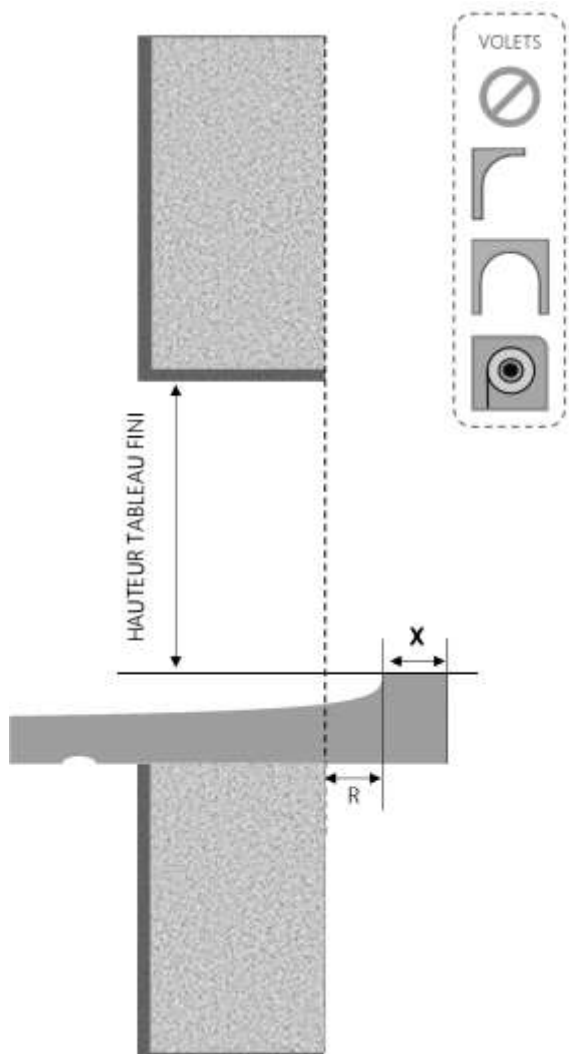

MENUISERIES POUR BÂTISSEURS

FENÊTRE COULISSANTE 3F 3 RAILS DORMANT 120 mm SUR APPUI SEUIL STANDARD

COUPE VERTICALE

REPÈRE	TYPOLOGIE	ALÈGE	HAUTEUR	LARGEUR

COUPE HORIZONTALE

X = SEUIL	40 mm
R = RECUL	15 mm

1.3.2.A.3F.120.3R.SA.STD

MENUISERIES POUR BÂTISSEURS

FENÊTRE COULISSANTE 3F 3 RAILS DORMANT 140 mm SUR APPUI SEUIL STANDARD

COUPE VERTICALE

REPÈRE	TYPOLOGIE	ALÈGE	HAUTEUR	LARGEUR

COUPE HORIZONTALE

X = SEUIL	40 mm
R = RECUL	30 mm

1.3.2.A.3F.140.3R.SA.STD

FENÊTRE COULISSANTE 3F 3 RAILS DORMANT 160 mm SUR APPUI SEUIL STANDARD

COUPE VERTICALE

REPÈRE	TYPOLOGIE	ALÈGE	HAUTEUR	LARGEUR

COUPE HORIZONTALE

X = SEUIL	40 mm
R = RECUL	50 mm

1.3.2.A.3F.160.3R.SA.STD

MENUISERIES POUR BÂTISSEURS