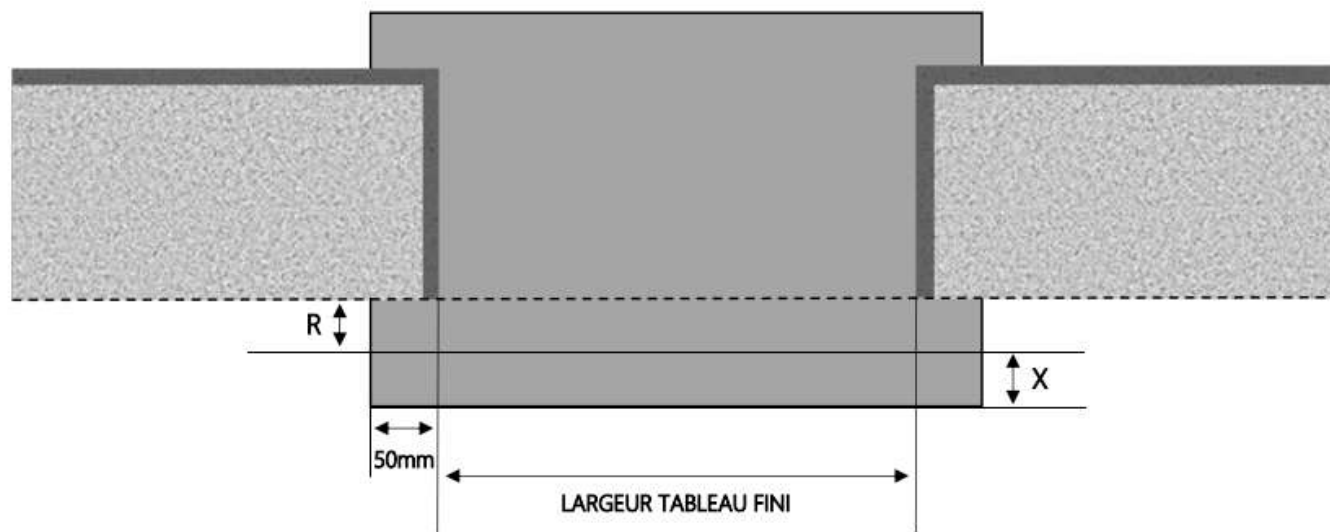

MENUISERIES POUR BÂTISSEURS

FENÊTRE COULISSANTE 3F 3 RAILS DORMANT 120 mm SUR APPUI SEUIL STANDARD

COUPE VERTICALE

REPÈRE	TYPOLOGIE	ALÈGE	HAUTEUR	LARGEUR

COUPE HORIZONTALE

X = SEUIL	40 mm
R = RECUL	15 mm

1.3.2.A.3F.120.3R.SA.STD

MENUISERIES POUR BÂTISSEURS

FENÊTRE COULISSANTE 3F 3 RAILS DORMANT 140 mm SUR APPUI SEUIL STANDARD

COUPE VERTICALE

REPÈRE	TYPOLOGIE	ALÈGE	HAUTEUR	LARGEUR

COUPE HORIZONTALE

X = SEUIL	40 mm
R = RECUL	30 mm

1.3.2.A.3F.140.3R.SA.STD