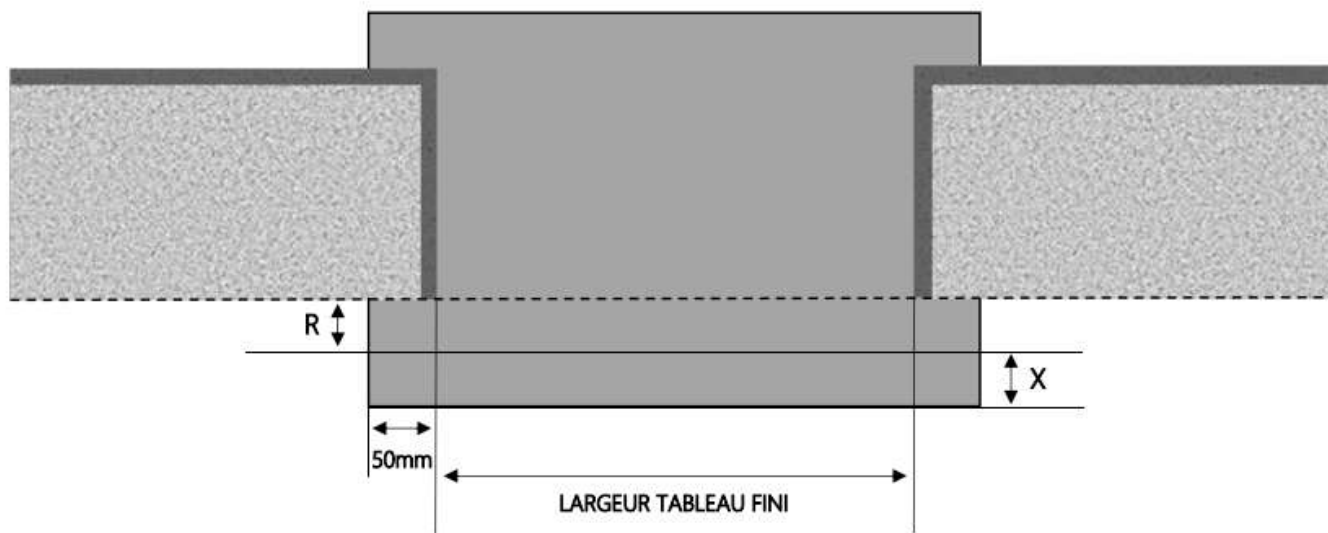

FENÊTRE A FRAPPE 3F DORMANT 100 & 120 mm SUR APPUI SEUIL STANDARD

COUPE VERTICALE

REPÈRE	TYPOLOGIE	ALÈGE	HAUTEUR	LARGEUR

COUPE HORIZONTALE

X = SEUIL	40 mm
R = RECUL	20 mm

MENUISERIES POUR BÂTISSEURS

FENÊTRE A FRAPPE 3F DORMANT 140 – 160 mm SUR APPUI SEUIL STANDARD

COUPE VERTICALE

REPÈRE	TYPOLOGIE	ALÈGE	HAUTEUR	LARGEUR

COUPE HORIZONTALE

X = SEUIL	40 mm
R = RECUL	40 mm

1.3.1.A.3F.140-160.SA.STD