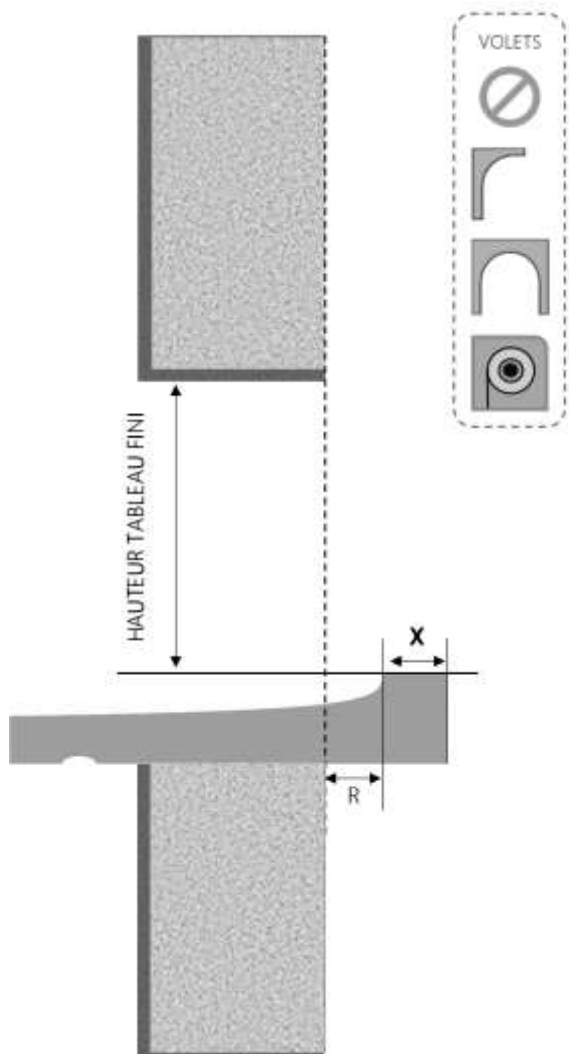

FENÊTRE A FRAPPE 3F DORMANT 100 & 120 mm SUR APPUI SEUIL STANDARD

COUPE VERTICALE

REPÈRE	TYPOLOGIE	ALÈGE	HAUTEUR	LARGEUR

COUPE HORIZONTALE

X = SEUIL	40 mm
R = RECUL	20 mm

MENUISERIES POUR BÂTISSEURS

FENÊTRE A FRAPPE 3F DORMANT 140 – 160 mm SUR APPUI SEUIL STANDARD

COUPE VERTICALE

REPÈRE	TYPOLOGIE	ALÈGE	HAUTEUR	LARGEUR

COUPE HORIZONTALE

X = SEUIL	40 mm
R = RECUL	40 mm

1.3.1.A.3F.140-160.SA.STD