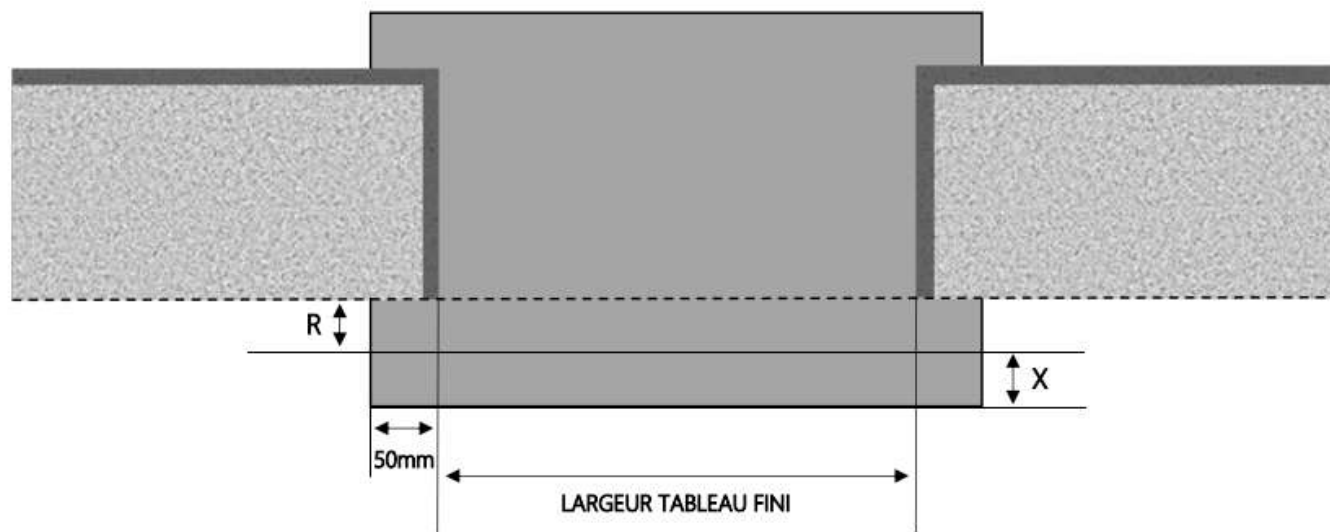

FENÊTRE A FRAPPE 3F DORMANT 100 & 120 mm SUR APPUI SEUIL STANDARD

COUPE VERTICALE

REPÈRE	TYPOLOGIE	ALÈGE	HAUTEUR	LARGEUR

COUPE HORIZONTALE

X = SEUIL	40 mm
R = RECUL	20 mm

MENUISERIES POUR BÂTISSEURS

FENÊTRE A FRAPPE 3F DORMANT 140 – 160 mm SUR APPUI SEUIL STANDARD

COUPE VERTICALE

REPÈRE	TYPOLOGIE	ALÈGE	HAUTEUR	LARGEUR

COUPE HORIZONTALE

X = SEUIL	40 mm
R = RECUL	40 mm

1.3.1.A.3F.140-160.SA.STD