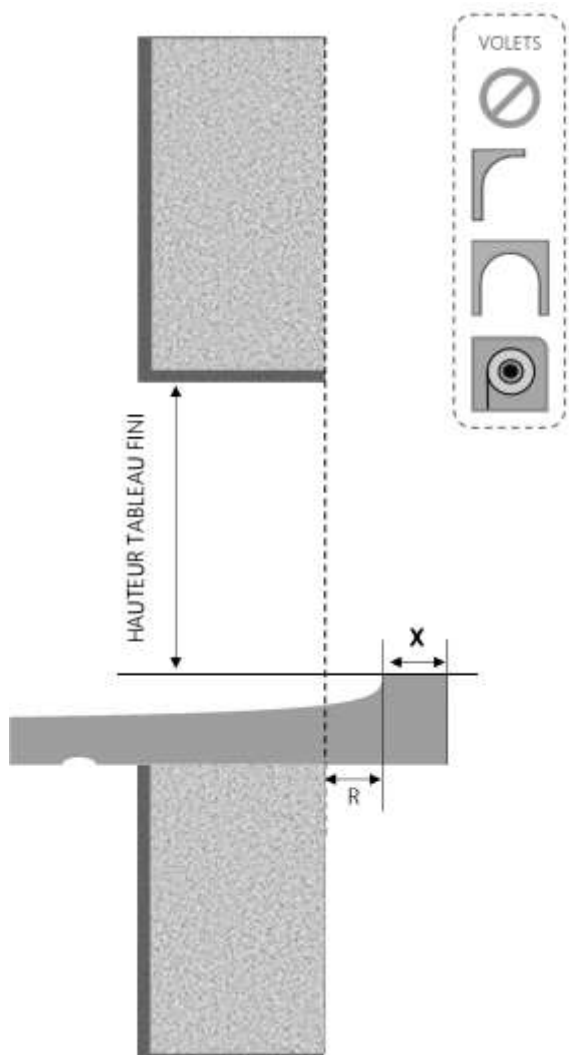

FENÊTRE A FRAPPE 3F DORMANT 100 & 120 mm SUR APPUI SEUIL STANDARD

COUPE VERTICALE

REPÈRE	TYPOLOGIE	ALÈGE	HAUTEUR	LARGEUR

COUPE HORIZONTALE

X = SEUIL	40 mm
R = RECUL	20 mm

MENUISERIES POUR BÂTISSEURS

FENÊTRE A FRAPPE 3F DORMANT 140 – 160 mm SUR APPUI SEUIL STANDARD

COUPE VERTICALE

REPÈRE	TYPOLOGIE	ALÈGE	HAUTEUR	LARGEUR

COUPE HORIZONTALE

X = SEUIL	40 mm
R = RECUL	40 mm

1.3.1.A.3F.140-160.SA.STD