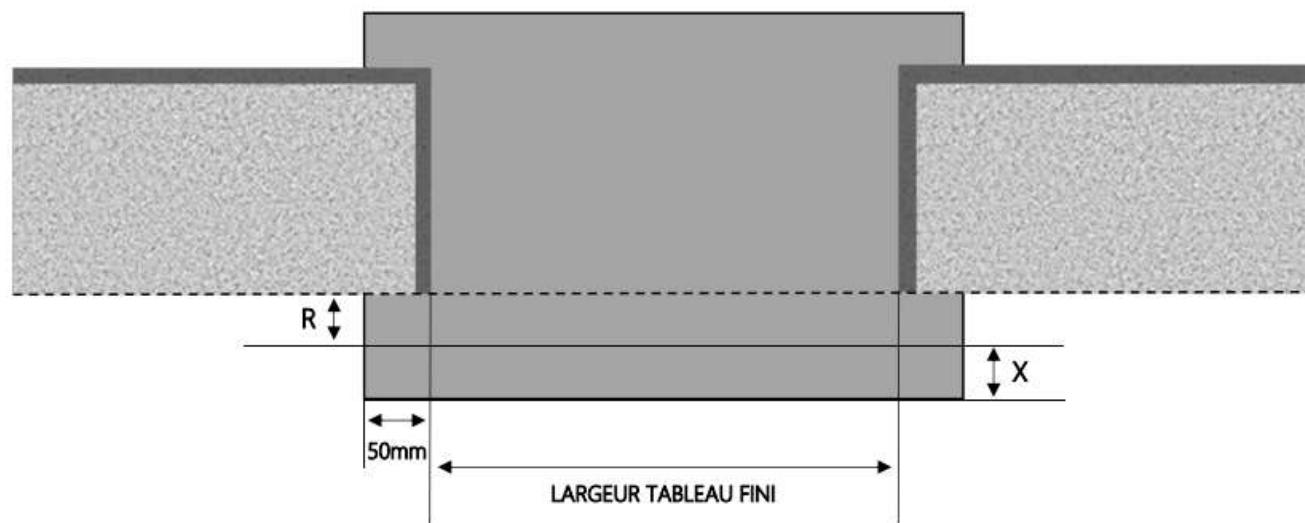

ALU

PORTE-FENÊTRE COULISSANTE 3F+ 3 RAILS DORMANT 160 mm SEUIL ENCASTRÉ PARTIEL

COUPE VERTICALE

REPERE	TYPOLOGIE	HAUTEUR	LARGEUR

COUPE HORIZONTALE

R = REcul	20 mm
X = SEUIL	140 mm
E = ENCASTREMENT	35 mm

1.3.2.A.3F+.160.3R.ENCAPART

MENUISERIES POUR BÂTISSEURS

ALU

PORTE-FENÊTRE COULISSANTE 3F+ 3 RAILS DORMANT 180 mm SEUIL ENCASTRÉ PARTIEL

COUPE VERTICALE

REPERE	TYPOLOGIE	HAUTEUR	LARGEUR

COUPE HORIZONTALE

R = REcul	40 mm
X = SEUIL	140 mm
E = ENCASTREMENT	35 mm