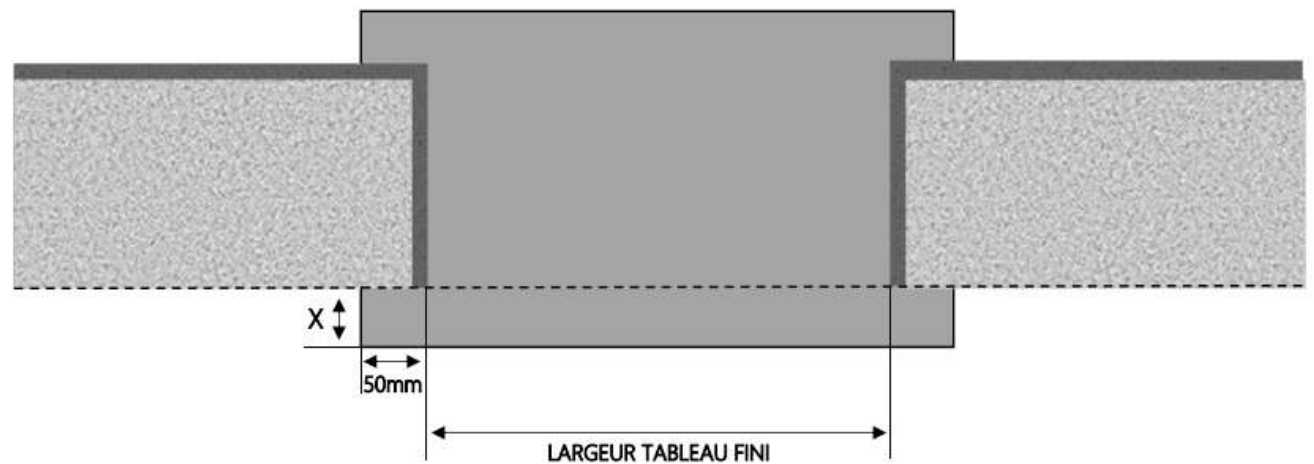

# PORTE-FENÊTRE COULISSANTE 3F+ 3 RAILS DORMANT 140 mm SEUIL ENCASTRÉ PART

COUPE VERTICALE

REPERE	TYPOLOGIE	HAUTEUR	LARGEUR

COUPE HORIZONTALE

X = SEUIL	140 mm
E = ENCASTREMENT	35 mm

1.3.2.A.3F+.140.3R.ENCAPART

ALU

PORTE-FENÊTRE COULISSANTE 3F+ 3 RAILS DORMANT 160 mm SEUIL ENCASTRÉ PARTIEL

COUPE VERTICALE

REPERE	TYPOLOGIE	HAUTEUR	LARGEUR

COUPE HORIZONTALE

R = REcul	20 mm
X = SEUIL	140 mm
E = ENCASTREMENT	35 mm

1.3.2.A.3F+.160.3R.ENCAPART

MENUISERIES POUR BÂTISSEURS

ALU

PORTE-FENÊTRE COULISSANTE 3F+ 3 RAILS DORMANT 180 mm SEUIL ENCASTRÉ PARTIEL

COUPE VERTICALE

REPERE	TYPOLOGIE	HAUTEUR	LARGEUR

COUPE HORIZONTALE

R = REcul	40 mm
X = SEUIL	140 mm
E = ENCASTREMENT	35 mm