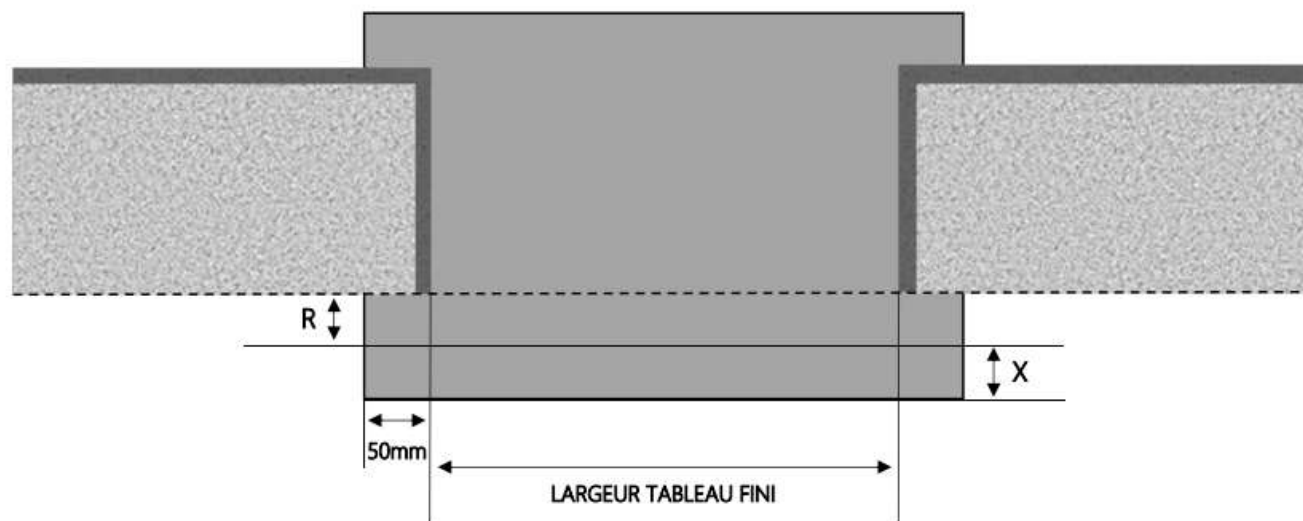

MENUISERIES POUR BÂTISSEURS

ALU

PORTE-FENÊTRE COULISSANTE 3F+ 3 RAILS DORMANT 180 mm SEUIL ENCASTRÉ PARTIEL

COUPE VERTICALE

REPERE	TYPOLOGIE	HAUTEUR	LARGEUR

COUPE HORIZONTALE

R = REcul	40 mm
X = SEUIL	140 mm
E = ENCASTREMENT	35 mm