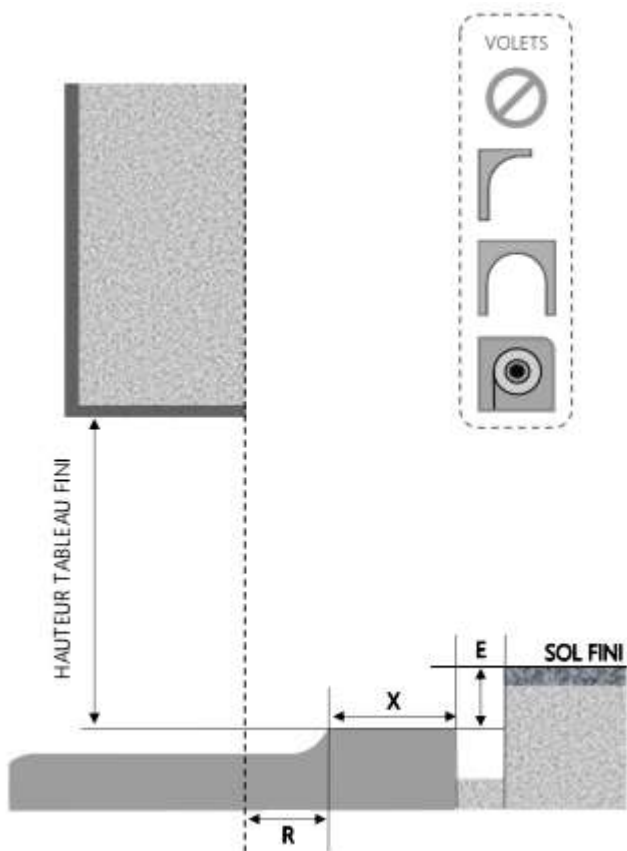

# PORTE-FENÊTRE COULISSANTE 3F+ 3 RAILS DORMANT 140 mm SEUIL ENCASTRÉ PART

COUPE VERTICALE

REPERE	TYPOLOGIE	HAUTEUR	LARGEUR

COUPE HORIZONTALE

X = SEUIL	140 mm
E = ENCASTREMENT	35 mm

1.3.2.A.3F+.140.3R.ENCAPART

ALU

PORTE-FENÊTRE COULISSANTE 3F+ 3 RAILS DORMANT 160 mm SEUIL ENCASTRÉ PARTIEL

COUPE VERTICALE

REPERE	TYPOLOGIE	HAUTEUR	LARGEUR

COUPE HORIZONTALE

R = REcul	20 mm
X = SEUIL	140 mm
E = ENCASTREMENT	35 mm

1.3.2.A.3F+.160.3R.ENCAPART

MENUISERIES POUR BÂTISSEURS

ALU

PORTE-FENÊTRE COULISSANTE 3F+ 3 RAILS DORMANT 180 mm SEUIL ENCASTRÉ PARTIEL

COUPE VERTICALE

REPERE	TYPOLOGIE	HAUTEUR	LARGEUR

COUPE HORIZONTALE

R = REcul	40 mm
X = SEUIL	140 mm
E = ENCASTREMENT	35 mm