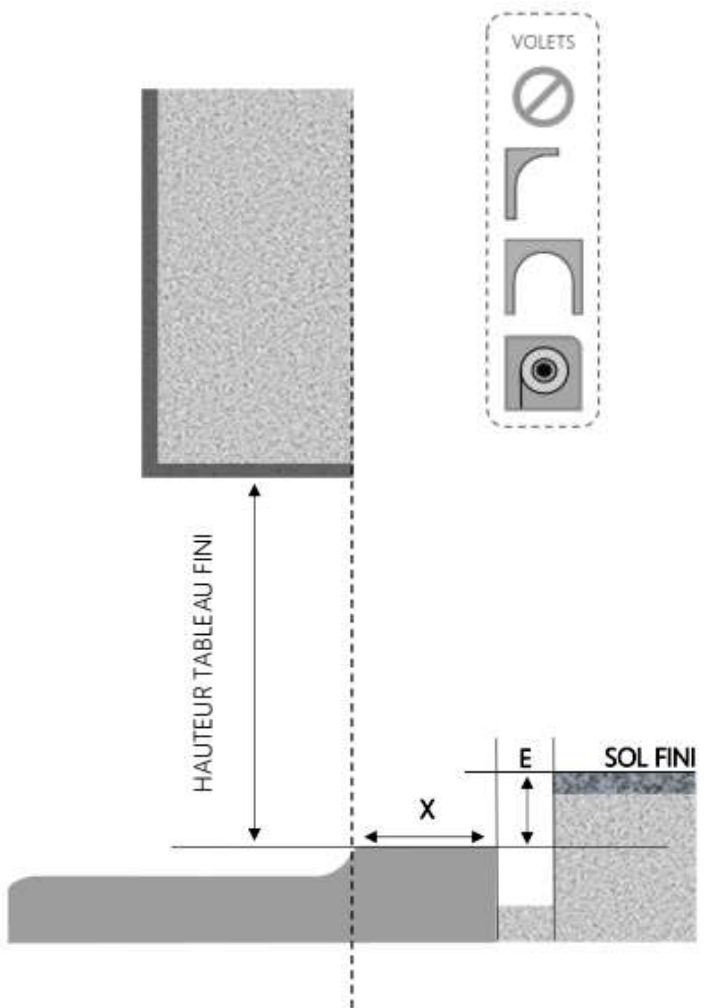

# PORTE-FENÊTRE COULISSANTE 3F+ 3 RAILS DORMANT 140 mm SEUIL ENCASTRÉ PART

COUPE VERTICALE

REPERE	TYPOLOGIE	HAUTEUR	LARGEUR

COUPE HORIZONTALE

X = SEUIL	140 mm
E = ENCASTREMENT	35 mm

1.3.2.A.3F+.140.3R.ENCAPART

ALU

PORTE-FENÊTRE COULISSANTE 3F+ 3 RAILS DORMANT 160 mm SEUIL ENCASTRÉ PARTIEL

COUPE VERTICALE

REPERE	TYPOLOGIE	HAUTEUR	LARGEUR

COUPE HORIZONTALE

R = REcul	20 mm
X = SEUIL	140 mm
E = ENCASTREMENT	35 mm

1.3.2.A.3F+.160.3R.ENCAPART