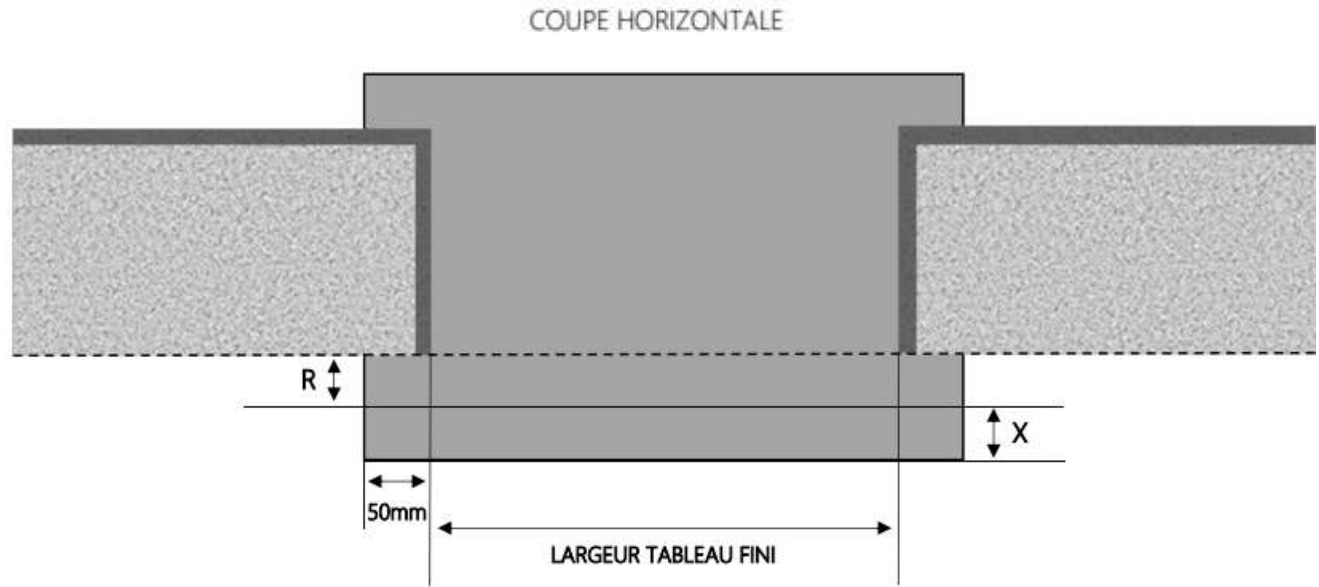

PORTE-FENÊTRE A FRAPPE SERRURE 3F DORMANT 120 mm SEUIL STANDARD

REPERE	TYPOLOGIE	HAUTEUR	LARGEUR

COUPE VERTICALE

COUPE HORIZONTALE

R = RECOL	60 mm
X = SEUIL	60 mm

1.3.1.A.3F.120.SER

ALU

PORTE-FENÊTRE A FRAPPE SERRURE 3F DORMANT 140 mm SEUIL STANDARD

REPERE	TYPOLOGIE	HAUTEUR	LARGEUR

R = REcul	80 mm
X = SEUIL	60 mm

1.3.1.A.3F.140.SER

MENUISERIES POUR BÂTISSEURS

ALU

PORTE-FENÊTRE A FRAPPE SERRURE 3F DORMANT 160 mm SEUIL STANDARD

REPERE	TYPOLOGIE	HAUTEUR	LARGEUR