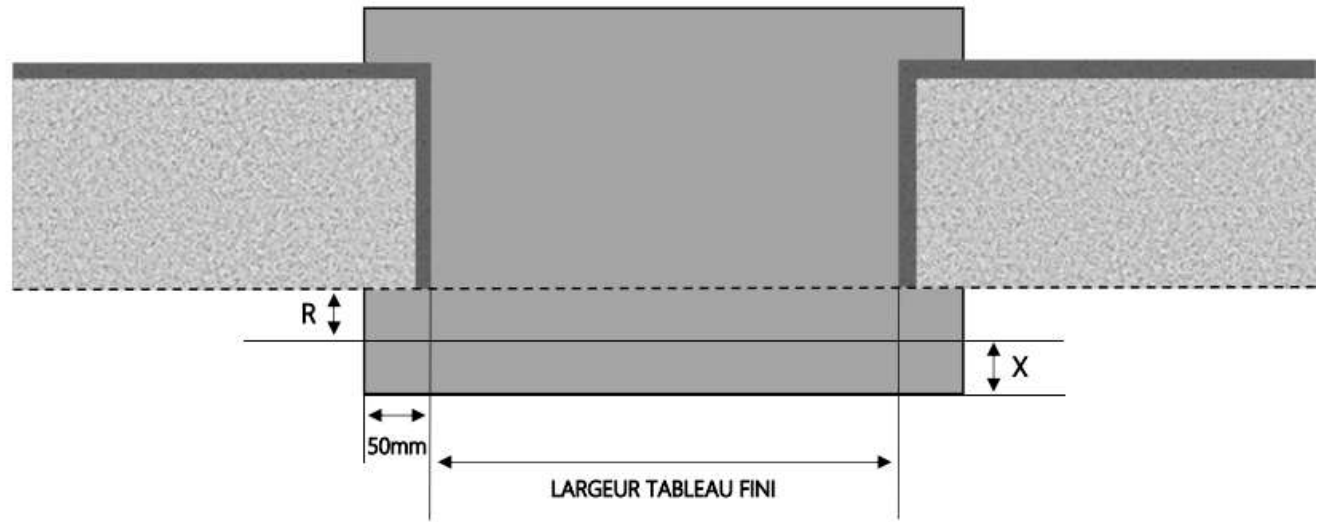

ALU

PORTE-FENÊTRE A FRAPPE SERRURE 3F DORMANT 100 mm SEUIL STANDARD

REPERE	TYPOLOGIE	HAUTEUR	LARGEUR

COUPE VERTICALE

COUPE HORIZONTALE

R = RECU	40 mm
X = SEUIL	60 mm

1.3.1.A.3F.100.SER

ALU

PORTE-FENÊTRE A FRAPPE SERRURE 3F DORMANT 120 mm SEUIL STANDARD

REPERE	TYPOLOGIE	HAUTEUR	LARGEUR

COUPE VERTICALE

COUPE HORIZONTALE

R = RECOL	60 mm
X = SEUIL	60 mm

1.3.1.A.3F.120.SER

ALU

PORTE-FENÊTRE A FRAPPE SERRURE 3F DORMANT 140 mm SEUIL STANDARD

REPERE	TYPOLOGIE	HAUTEUR	LARGEUR

R = REcul	80 mm
X = SEUIL	60 mm

1.3.1.A.3F.140.SER

MENUISERIES POUR BÂTISSEURS

ALU

PORTE-FENÊTRE A FRAPPE SERRURE 3F DORMANT 160 mm SEUIL STANDARD

REPERE	TYPOLOGIE	HAUTEUR	LARGEUR

R = REcul	100 mm
X = SEUIL	60 mm

1.3.1.A.3F.160.SER

MENUISERIES POUR BÂTISSEURS