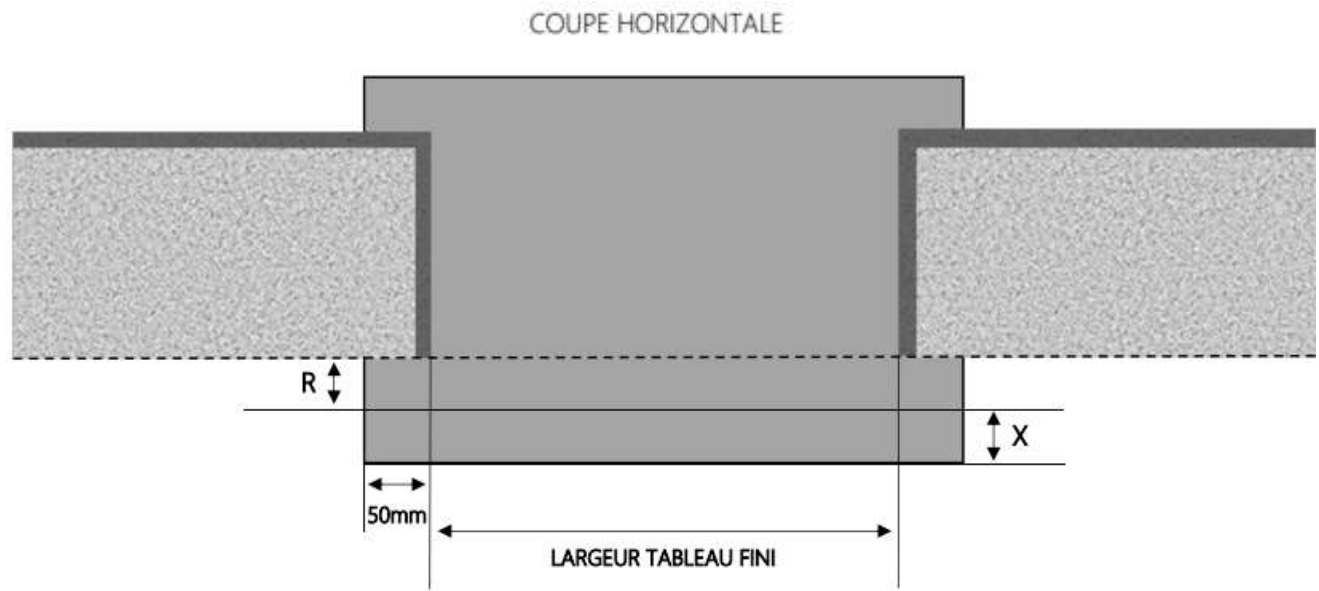

REPERE	TYPOLOGIE	HAUTEUR	LARGEUR

R = REcul	80 mm
X = SEUIL	60 mm

1.3.1.A.3F.140.SER

MENUISERIES POUR BÂTISSEURS

ALU

PORTE-FENÊTRE A FRAPPE SERRURE 3F DORMANT 160 mm SEUIL STANDARD

REPERE	TYPOLOGIE	HAUTEUR	LARGEUR

R = REcul	100 mm
X = SEUIL	60 mm

1.3.1.A.3F.160.SER

MENUISERIES POUR BÂTISSEURS