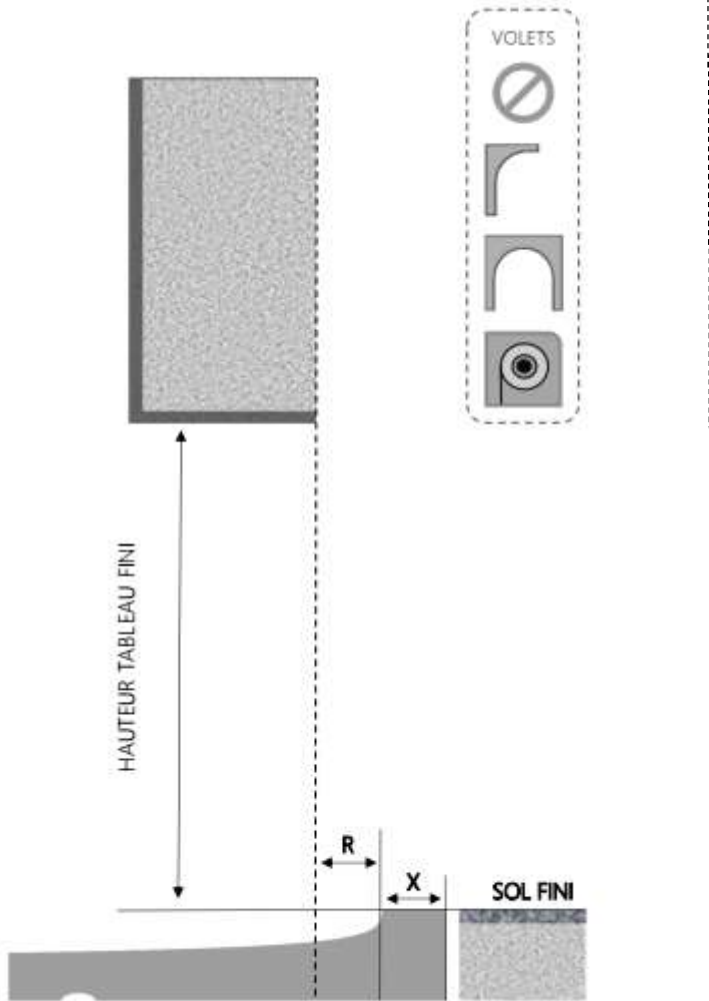

ALU

PORTE-FENÊTRE A FRAPPE SERRURE 3F DORMANT 100 mm SEUIL STANDARD

REPERE	TYPOLOGIE	HAUTEUR	LARGEUR

COUPE VERTICALE

COUPE HORIZONTALE

R = RECU	40 mm
X = SEUIL	60 mm

1.3.1.A.3F.100.SER

ALU

PORTE-FENÊTRE A FRAPPE SERRURE 3F DORMANT 120 mm SEUIL STANDARD

REPERE	TYPOLOGIE	HAUTEUR	LARGEUR

COUPE VERTICALE

COUPE HORIZONTALE

R = RECOL	60 mm
X = SEUIL	60 mm

1.3.1.A.3F.120.SER

ALU

PORTE-FENÊTRE A FRAPPE SERRURE 3F DORMANT 140 mm SEUIL STANDARD

REPERE	TYPOLOGIE	HAUTEUR	LARGEUR

R = REcul	80 mm
X = SEUIL	60 mm

1.3.1.A.3F.140.SER

MENUISERIES POUR BÂTISSEURS

ALU

PORTE-FENÊTRE A FRAPPE SERRURE 3F DORMANT 160 mm SEUIL STANDARD

REPERE	TYPOLOGIE	HAUTEUR	LARGEUR

R = REcul	100 mm
X = SEUIL	60 mm

1.3.1.A.3F.160.SER

MENUISERIES POUR BÂTISSEURS