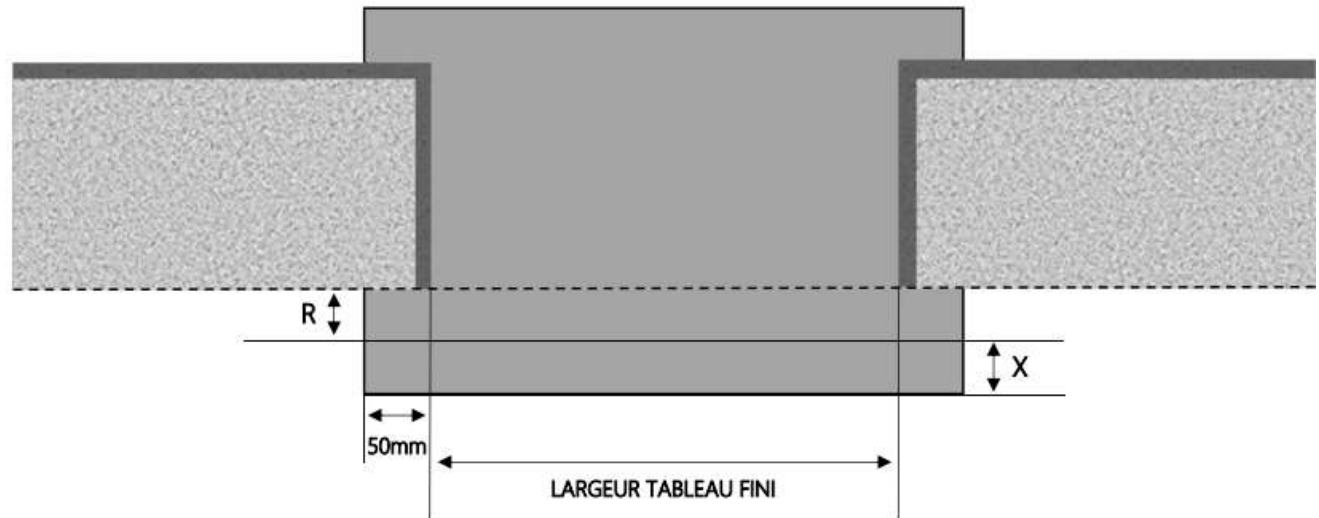

ALU

PORTE-FENÊTRE A FRAPPE SERRURE 3F DORMANT 100 mm SEUIL STANDARD

REPERE	TYPOLOGIE	HAUTEUR	LARGEUR

COUPE VERTICALE

COUPE HORIZONTALE

R = RECU	40 mm
X = SEUIL	60 mm

1.3.1.A.3F.100.SER

ALU

PORTE-FENÊTRE A FRAPPE SERRURE 3F DORMANT 120 mm SEUIL STANDARD

REPERE	TYPOLOGIE	HAUTEUR	LARGEUR

COUPE VERTICALE

COUPE HORIZONTALE

R = RECOL	60 mm
X = SEUIL	60 mm

1.3.1.A.3F.120.SER

ALU

PORTE-FENÊTRE A FRAPPE SERRURE 3F DORMANT 140 mm SEUIL STANDARD

REPERE	TYPOLOGIE	HAUTEUR	LARGEUR

R = REcul	80 mm
X = SEUIL	60 mm

1.3.1.A.3F.140.SER

MENUISERIES POUR BÂTISSEURS

ALU

PORTE-FENÊTRE A FRAPPE SERRURE 3F DORMANT 160 mm SEUIL STANDARD

REPERE	TYPOLOGIE	HAUTEUR	LARGEUR

R = REcul	100 mm
X = SEUIL	60 mm

1.3.1.A.3F.160.SER

MENUISERIES POUR BÂTISSEURS