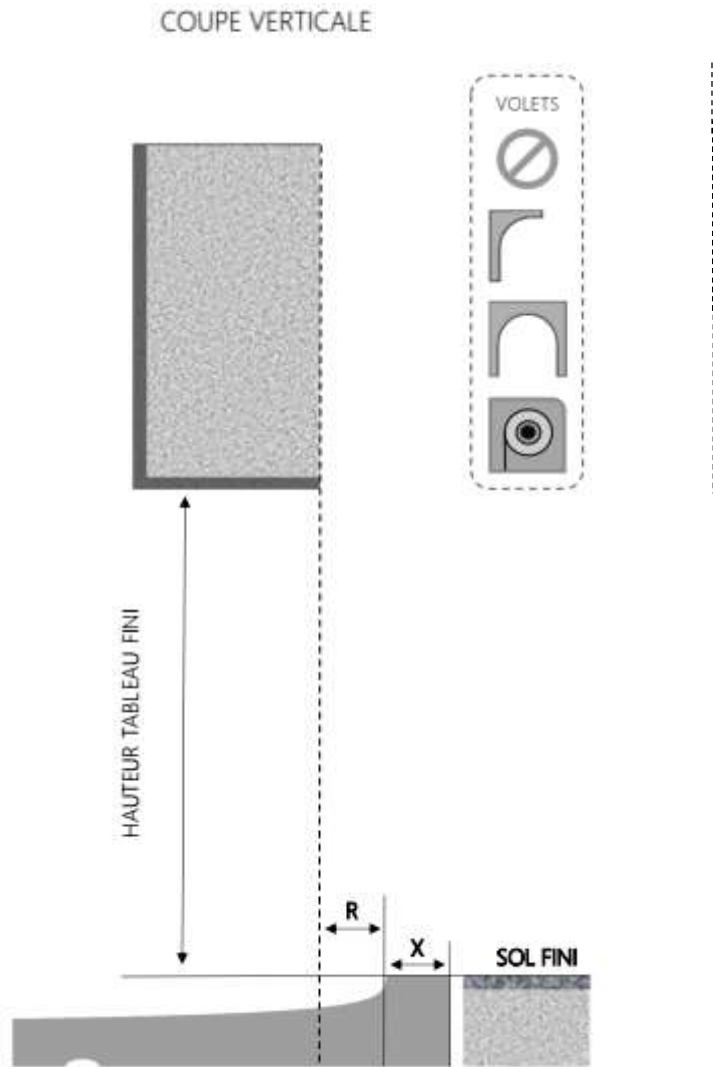

ALU

PORTE-FENÊTRE A FRAPPE SERRURE 3F DORMANT 100 mm SEUIL STANDARD

REPERE	TYPOLOGIE	HAUTEUR	LARGEUR

COUPE VERTICALE

COUPE HORIZONTALE

R = RECU	40 mm
X = SEUIL	60 mm

1.3.1.A.3F.100.SER

ALU

PORTE-FENÊTRE A FRAPPE SERRURE 3F DORMANT 120 mm SEUIL STANDARD

REPERE	TYPOLOGIE	HAUTEUR	LARGEUR

COUPE VERTICALE

COUPE HORIZONTALE

R = RECOL	60 mm
X = SEUIL	60 mm

1.3.1.A.3F.120.SER

ALU

PORTE-FENÊTRE A FRAPPE SERRURE 3F DORMANT 140 mm SEUIL STANDARD

REPERE	TYPOLOGIE	HAUTEUR	LARGEUR

R = REcul	80 mm
X = SEUIL	60 mm

1.3.1.A.3F.140.SER

MENUISERIES POUR BÂTISSEURS

ALU

PORTE-FENÊTRE A FRAPPE SERRURE 3F DORMANT 160 mm SEUIL STANDARD

REPERE	TYPOLOGIE	HAUTEUR	LARGEUR

R = REcul	100 mm
X = SEUIL	60 mm

1.3.1.A.3F.160.SER

MENUISERIES POUR BÂTISSEURS