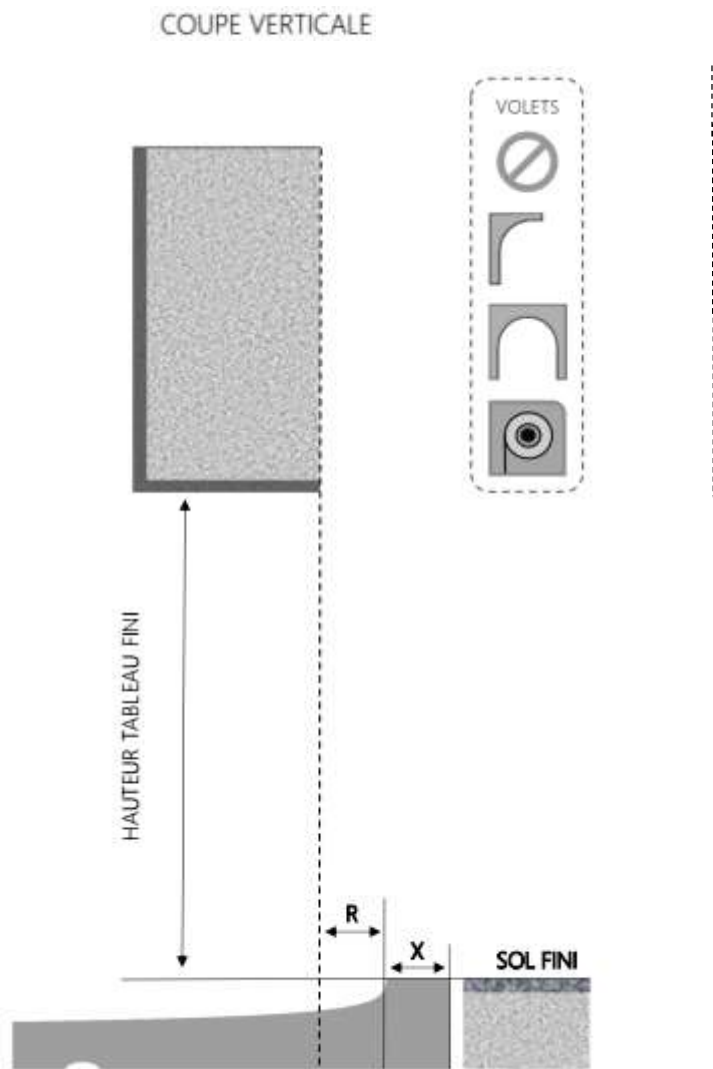

ALU

PORTE-FENÊTRE A FRAPPE SERRURE 3F DORMANT 100 mm SEUIL STANDARD

REPERE	TYPOLOGIE	HAUTEUR	LARGEUR

COUPE VERTICALE

COUPE HORIZONTALE

R = RECU	40 mm
X = SEUIL	60 mm

1.3.1.A.3F.100.SER

ALU

PORTE-FENÊTRE A FRAPPE SERRURE 3F DORMANT 120 mm SEUIL STANDARD

REPERE	TYPOLOGIE	HAUTEUR	LARGEUR

COUPE VERTICALE

COUPE HORIZONTALE

R = RECOL	60 mm
X = SEUIL	60 mm

1.3.1.A.3F.120.SER

ALU

PORTE-FENÊTRE A FRAPPE SERRURE 3F DORMANT 140 mm SEUIL STANDARD

REPERE	TYPOLOGIE	HAUTEUR	LARGEUR

R = REcul	80 mm
X = SEUIL	60 mm

1.3.1.A.3F.140.SER

MENUISERIES POUR BÂTISSEURS

ALU

PORTE-FENÊTRE A FRAPPE SERRURE 3F DORMANT 160 mm SEUIL STANDARD

REPERE	TYPOLOGIE	HAUTEUR	LARGEUR

R = REcul	100 mm
X = SEUIL	60 mm

1.3.1.A.3F.160.SER

MENUISERIES POUR BÂTISSEURS