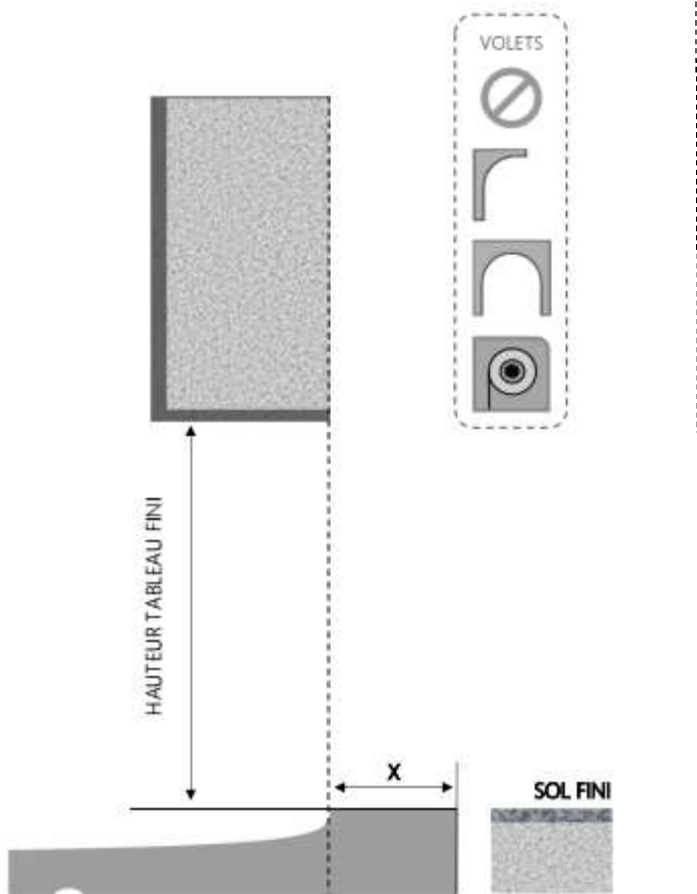

ALU

PORTE-FENÊTRE COULISSANTE 3 RAILS 3F DORMANT 110 mm SEUIL STANDARD

COUPE VERTICALE

REPERE	TYPOLOGIE	HAUTEUR	LARGEUR

COUPE HORIZONTALE

X = SEUIL	105 mm
-----------	--------

1.3.2.A.3F.3R.110.STD

ALU

PORTE-FENÊTRE COULISSANTE 3 RAILS 3F DORMANT 120 mm SEUIL STANDARD

REPERE	TYPOLOGIE	HAUTEUR	LARGEUR

COUPE VERTICALE

COUPE HORIZONTALE

R = REcul	15 mm
X = SEUIL	105 mm

1.3.2.A.3F.120.3R.STD

ALU

PORTE-FENÊTRE COULISSANTE 3 RAILS 3F DORMANT 140 mm SEUIL STANDARD

REPERE	TYPOLOGIE	HAUTEUR	LARGEUR

COUPE VERTICALE

COUPE HORIZONTALE

R = RECOL	35 mm
X = SEUIL	105 mm

1.3.2.A.3F.140.3R.STD

MENUISERIES POUR BÂTISSEURS

ALU

PORTE-FENÊTRE COULISSANTE 3 RAILS 3F DORMANT 160 mm SEUIL STANDARD

REPERE	TYPOLOGIE	HAUTEUR	LARGEUR

COUPE VERTICALE

COUPE HORIZONTALE

R = REcul	55 mm
X = SEUIL	105 mm

1.3.2.A.3F.160.3R.STD

MENUISERIES POUR BÂTISSEURS