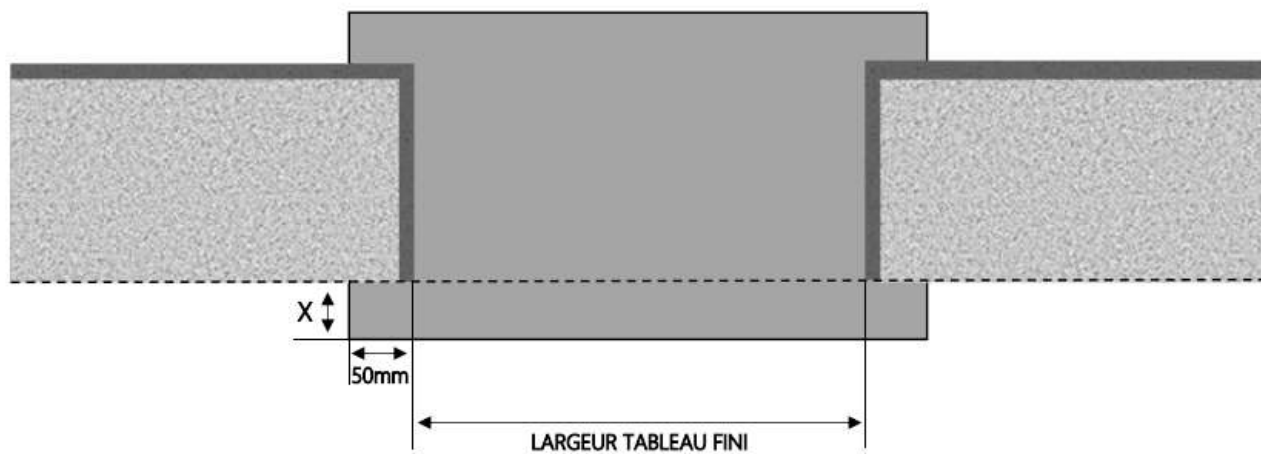

ALU

PORTE-FENÊTRE COULISSANTE 3 RAILS 3F DORMANT 110 mm SEUIL STANDARD

COUPE VERTICALE

REPERE	TYPOLOGIE	HAUTEUR	LARGEUR

COUPE HORIZONTALE

X = SEUIL	105 mm
-----------	--------

1.3.2.A.3F.3R.110.STD

ALU

PORTE-FENÊTRE COULISSANTE 3 RAILS 3F DORMANT 120 mm SEUIL STANDARD

REPERE	TYPOLOGIE	HAUTEUR	LARGEUR

COUPE VERTICALE

COUPE HORIZONTALE

R = REcul	15 mm
X = SEUIL	105 mm

1.3.2.A.3F.120.3R.STD

ALU

PORTE-FENÊTRE COULISSANTE 3 RAILS 3F DORMANT 140 mm SEUIL STANDARD

REPERE	TYPOLOGIE	HAUTEUR	LARGEUR

COUPE VERTICALE

COUPE HORIZONTALE

R = RECOL	35 mm
X = SEUIL	105 mm

1.3.2.A.3F.140.3R.STD

MENUISERIES POUR BÂTISSEURS

ALU

PORTE-FENÊTRE COULISSANTE 3 RAILS 3F DORMANT 160 mm SEUIL STANDARD

REPERE	TYPOLOGIE	HAUTEUR	LARGEUR

COUPE VERTICALE

COUPE HORIZONTALE

R = REcul	55 mm
X = SEUIL	105 mm

1.3.2.A.3F.160.3R.STD

MENUISERIES POUR BÂTISSEURS