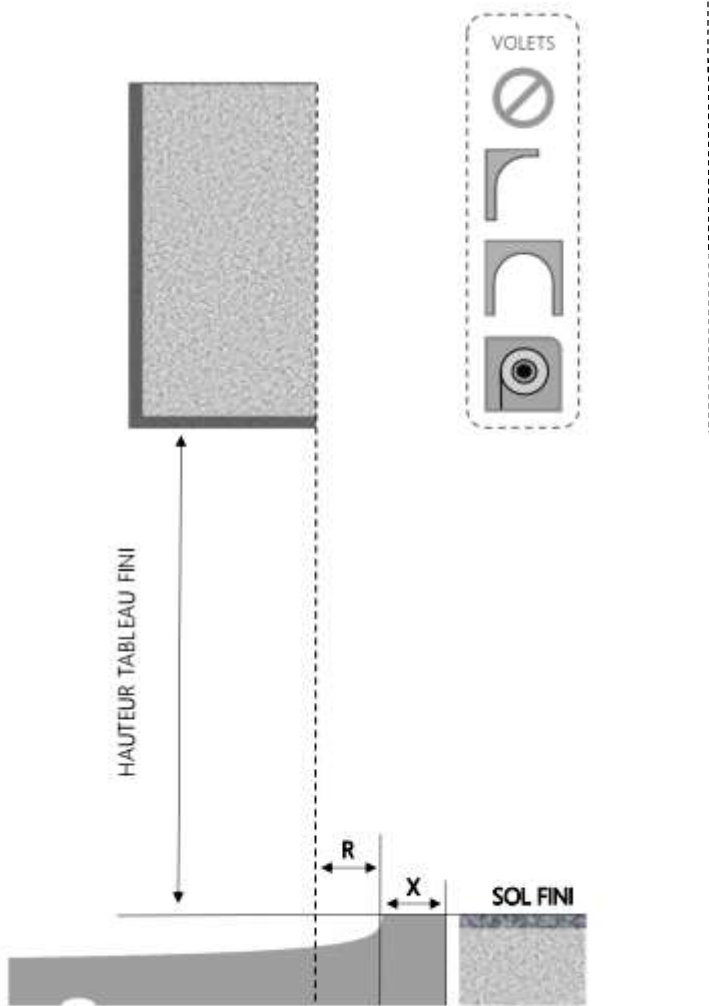

PORTE-FENÊTRE COULISSANTE 3 RAILS 3F DORMANT 120 mm SEUIL STANDARD

REPERE	TYPOLOGIE	HAUTEUR	LARGEUR

COUPE VERTICALE

COUPE HORIZONTALE

R = REcul	15 mm
X = SEUIL	105 mm

1.3.2.A.3F.120.3R.STD

ALU

PORTE-FENÊTRE COULISSANTE 3 RAILS 3F DORMANT 140 mm SEUIL STANDARD

REPERE	TYPOLOGIE	HAUTEUR	LARGEUR

COUPE VERTICALE

COUPE HORIZONTALE

R = RECOL	35 mm
X = SEUIL	105 mm

1.3.2.A.3F.140.3R.STD

MENUISERIES POUR BÂTISSEURS

ALU

PORTE-FENÊTRE COULISSANTE 3 RAILS 3F DORMANT 160 mm SEUIL STANDARD

REPERE	TYPOLOGIE	HAUTEUR	LARGEUR

COUPE VERTICALE

COUPE HORIZONTALE

R = REcul	55 mm
X = SEUIL	105 mm

1.3.2.A.3F.160.3R.STD

MENUISERIES POUR BÂTISSEURS