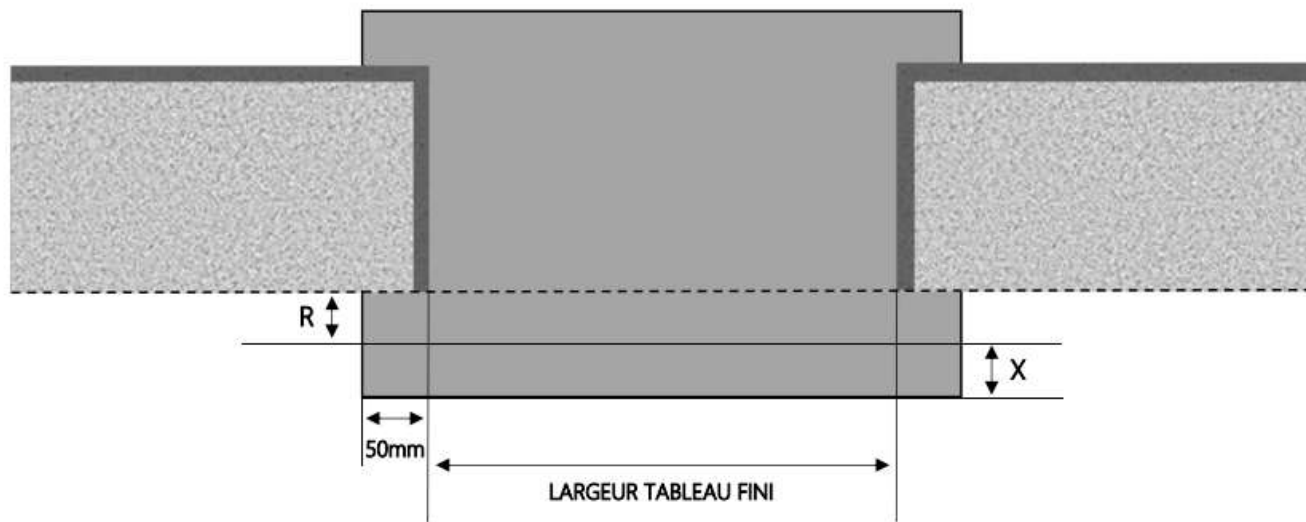

REPERE	TYPOLOGIE	HAUTEUR	LARGEUR

COUPE VERTICALE

COUPE HORIZONTALE

R = RECOL	35 mm
X = SEUIL	105 mm

1.3.2.A.3F.140.3R.STD

MENUISERIES POUR BÂTISSEURS

ALU

PORTE-FENÊTRE COULISSANTE 3 RAILS 3F DORMANT 160 mm SEUIL STANDARD

REPERE	TYPOLOGIE	HAUTEUR	LARGEUR

COUPE VERTICALE

COUPE HORIZONTALE

R = REcul	55 mm
X = SEUIL	105 mm

1.3.2.A.3F.160.3R.STD

MENUISERIES POUR BÂTISSEURS