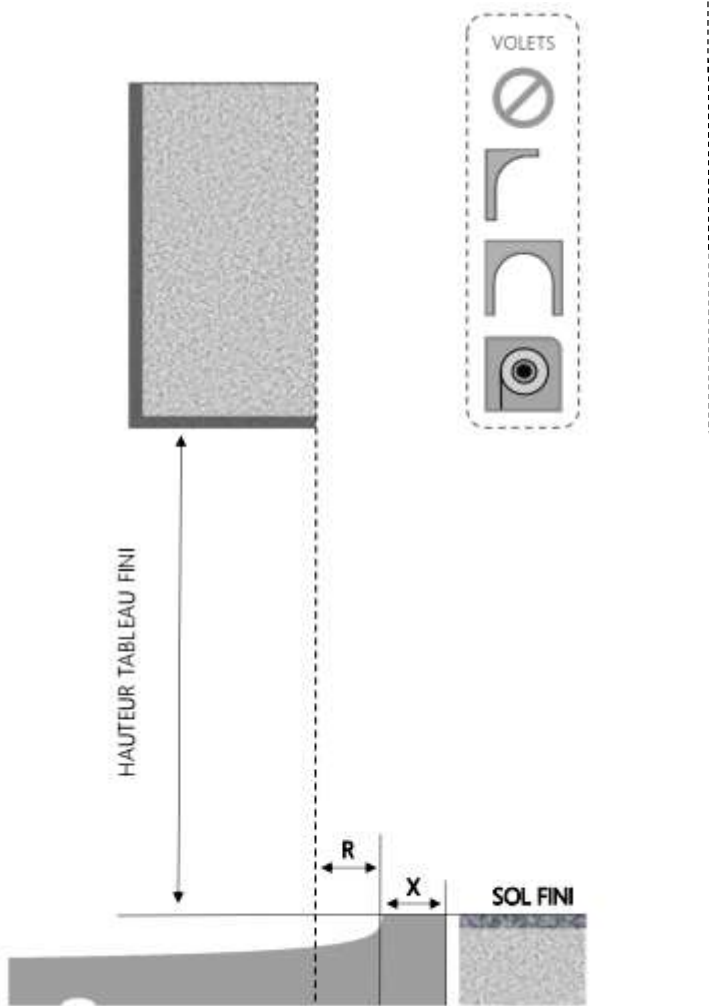

ALU

PORTE-FENÊTRE COULISSANTE 3 RAILS 3F DORMANT 110 mm SEUIL STANDARD

COUPE VERTICALE

REPERE	TYPOLOGIE	HAUTEUR	LARGEUR

COUPE HORIZONTALE

X = SEUIL	105 mm
-----------	--------

1.3.2.A.3F.3R.110.STD

ALU

PORTE-FENÊTRE COULISSANTE 3 RAILS 3F DORMANT 120 mm SEUIL STANDARD

REPERE	TYPOLOGIE	HAUTEUR	LARGEUR

COUPE VERTICALE

COUPE HORIZONTALE

R = REcul	15 mm
X = SEUIL	105 mm

1.3.2.A.3F.120.3R.STD

ALU

PORTE-FENÊTRE COULISSANTE 3 RAILS 3F DORMANT 140 mm SEUIL STANDARD

REPERE	TYPOLOGIE	HAUTEUR	LARGEUR

COUPE VERTICALE

COUPE HORIZONTALE

R = RECOL	35 mm
X = SEUIL	105 mm

1.3.2.A.3F.140.3R.STD

MENUISERIES POUR BÂTISSEURS

ALU

PORTE-FENÊTRE COULISSANTE 3 RAILS 3F DORMANT 160 mm SEUIL STANDARD

REPERE	TYPOLOGIE	HAUTEUR	LARGEUR

COUPE VERTICALE

COUPE HORIZONTALE

R = REcul	55 mm
X = SEUIL	105 mm

1.3.2.A.3F.160.3R.STD

MENUISERIES POUR BÂTISSEURS