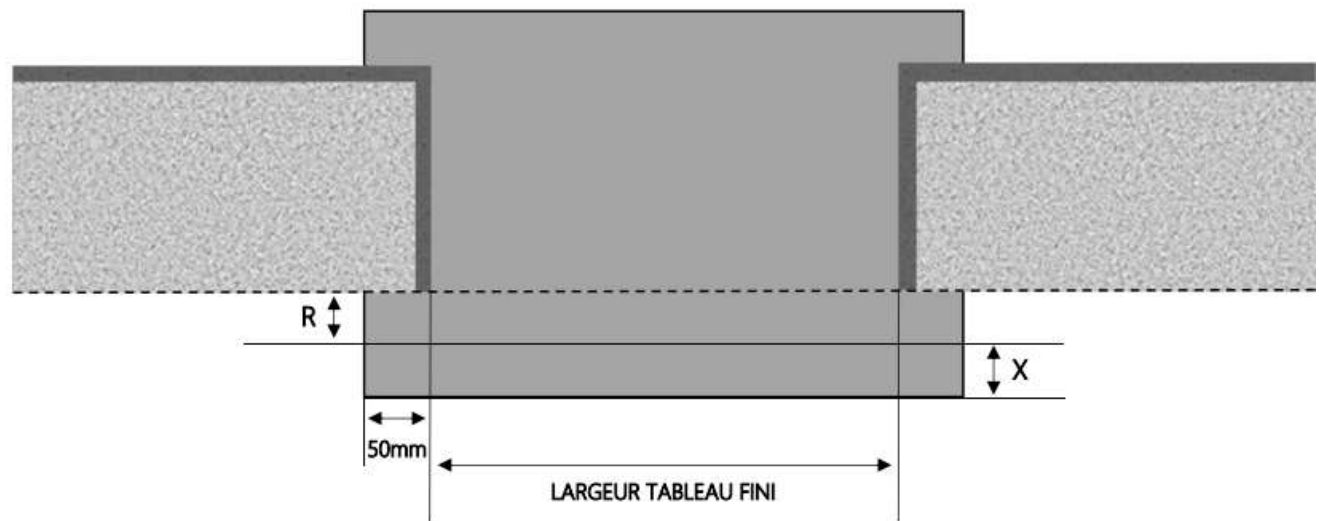

ALU

PORTE-FENÊTRE COULISSANTE 3 RAILS 3F DORMANT 110 mm SEUIL STANDARD

COUPE VERTICALE

REPERE	TYPOLOGIE	HAUTEUR	LARGEUR

COUPE HORIZONTALE

X = SEUIL	105 mm
-----------	--------

1.3.2.A.3F.3R.110.STD

ALU

PORTE-FENÊTRE COULISSANTE 3 RAILS 3F DORMANT 120 mm SEUIL STANDARD

REPERE	TYPOLOGIE	HAUTEUR	LARGEUR

COUPE VERTICALE

COUPE HORIZONTALE

R = REcul	15 mm
X = SEUIL	105 mm

1.3.2.A.3F.120.3R.STD

ALU

PORTE-FENÊTRE COULISSANTE 3 RAILS 3F DORMANT 140 mm SEUIL STANDARD

REPERE	TYPOLOGIE	HAUTEUR	LARGEUR

COUPE VERTICALE

COUPE HORIZONTALE

R = RECOL	35 mm
X = SEUIL	105 mm

1.3.2.A.3F.140.3R.STD

MENUISERIES POUR BÂTISSEURS

ALU

PORTE-FENÊTRE COULISSANTE 3 RAILS 3F DORMANT 160 mm SEUIL STANDARD

REPERE	TYPOLOGIE	HAUTEUR	LARGEUR

COUPE VERTICALE

COUPE HORIZONTALE

R = REcul	55 mm
X = SEUIL	105 mm

1.3.2.A.3F.160.3R.STD

MENUISERIES POUR BÂTISSEURS