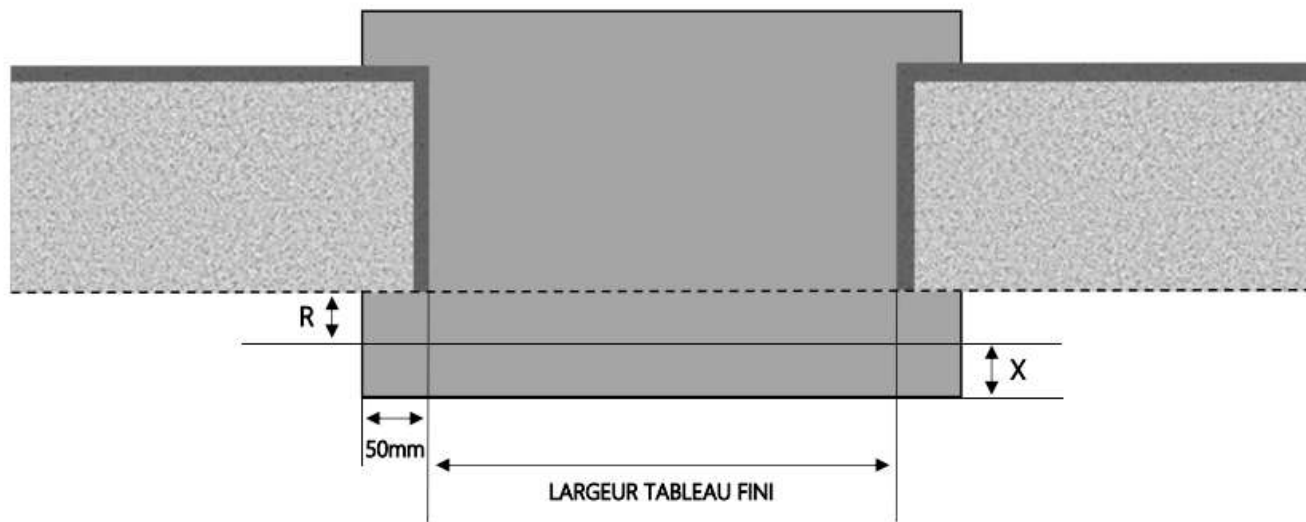

ALU

PORTE-FENÊTRE COULISSANTE 3 RAILS 3F DORMANT 110 mm SEUIL STANDARD

COUPE VERTICALE

REPERE	TYPOLOGIE	HAUTEUR	LARGEUR

COUPE HORIZONTALE

X = SEUIL	105 mm
-----------	--------

1.3.2.A.3F.3R.110.STD

ALU

PORTE-FENÊTRE COULISSANTE 3 RAILS 3F DORMANT 120 mm SEUIL STANDARD

REPERE	TYPOLOGIE	HAUTEUR	LARGEUR

COUPE VERTICALE

COUPE HORIZONTALE

R = REcul	15 mm
X = SEUIL	105 mm

1.3.2.A.3F.120.3R.STD

ALU

PORTE-FENÊTRE COULISSANTE 3 RAILS 3F DORMANT 140 mm SEUIL STANDARD

REPERE	TYPOLOGIE	HAUTEUR	LARGEUR

COUPE VERTICALE

COUPE HORIZONTALE

R = RECOL	35 mm
X = SEUIL	105 mm

1.3.2.A.3F.140.3R.STD

MENUISERIES POUR BÂTISSEURS

ALU

PORTE-FENÊTRE COULISSANTE 3 RAILS 3F DORMANT 160 mm SEUIL STANDARD

REPERE	TYPOLOGIE	HAUTEUR	LARGEUR

COUPE VERTICALE

COUPE HORIZONTALE

R = REcul	55 mm
X = SEUIL	105 mm

1.3.2.A.3F.160.3R.STD

MENUISERIES POUR BÂTISSEURS