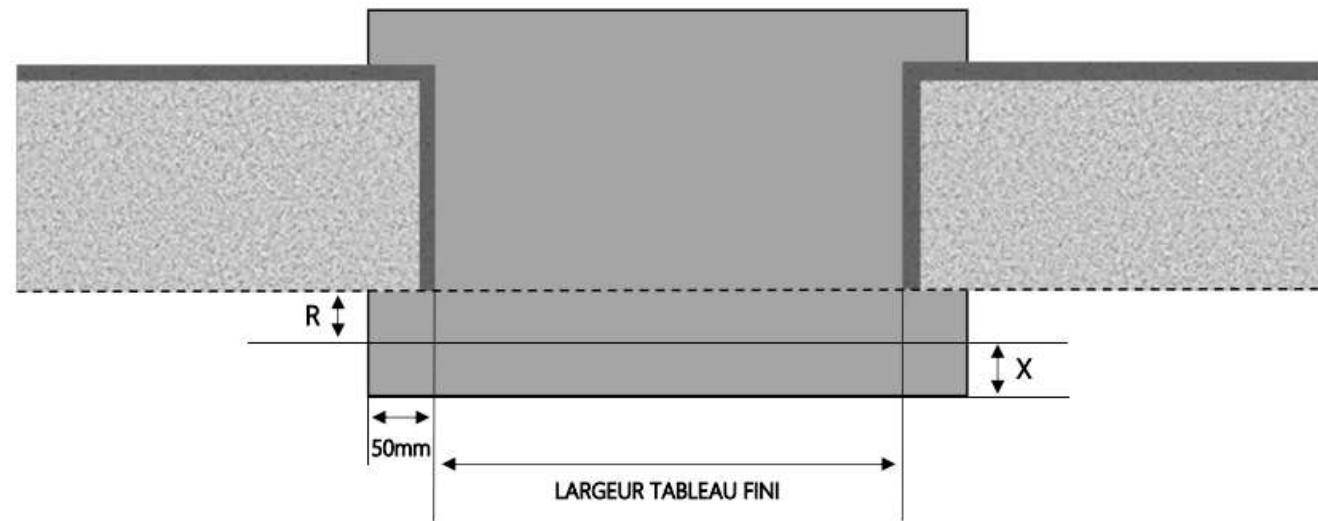

ALU

PORTE-FENÊTRE COULISSANTE 3F+ 3 RAILS DORMANT 160 mm SEUIL ENCASTRÉ TOTAL

COUPE VERTICALE

REPERE	TYPOLOGIE	HAUTEUR	LARGEUR

COUPE HORIZONTALE

R = REcul	20 mm
X = SEUIL	140 mm
E = ENCASTREMENT	45 mm

1.3.2.A.3F+ .160.3R.ENCATOT

ALU

PORTE-FENÊTRE COULISSANTE 3F+ 3 RAILS DORMANT 180 mm SEUIL ENCASTRÉ TOTAL

COUPE VERTICALE

REPERE	TYPOLOGIE	HAUTEUR	LARGEUR

COUPE HORIZONTALE

R = REcul	40 mm
X = SEUIL	140 mm
E = ENCASTREMENT	45 mm

MENUISERIES POUR BÂTISSEURS