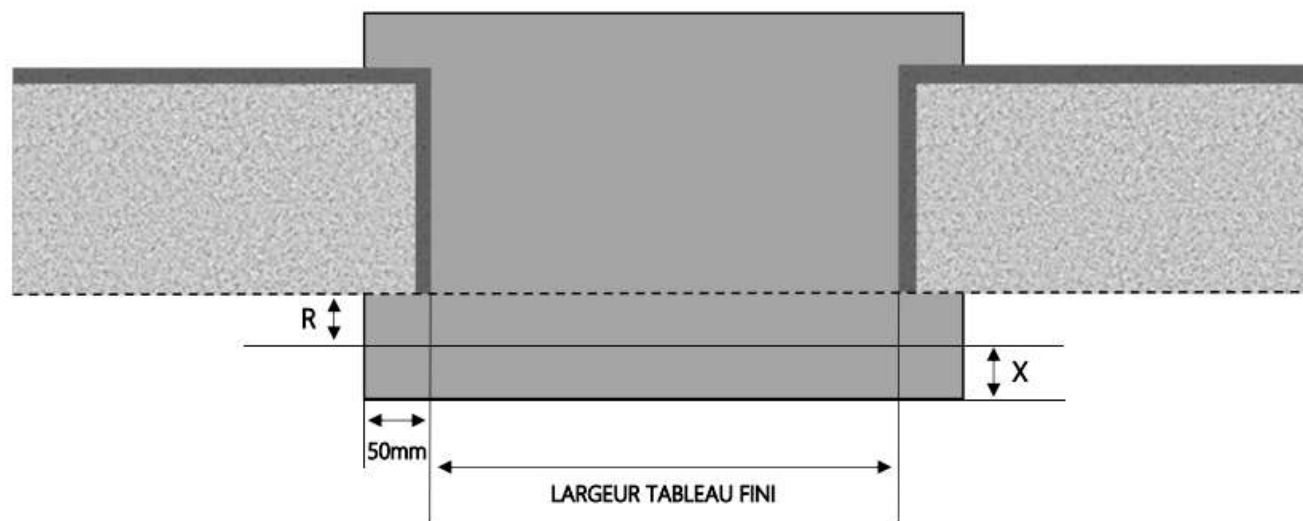

ALU

PORTE-FENÊTRE COULISSANTE 3F+ 3 RAILS DORMANT 180 mm SEUIL ENCASTRÉ TOTAL

COUPE VERTICALE

REPERE	TYPOLOGIE	HAUTEUR	LARGEUR

COUPE HORIZONTALE

R = REcul	40 mm
X = SEUIL	140 mm
E = ENCASTREMENT	45 mm

MENUISERIES POUR BÂTISSEURS