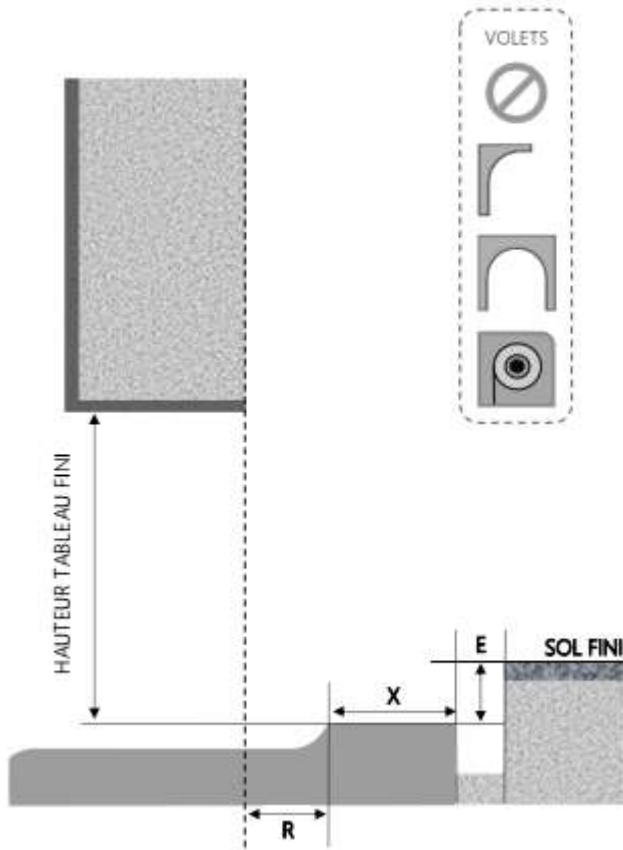

ALU

PORTE-FENÊTRE COULISSANTE 3F+ 3 RAILS DORMANT 140 mm SEUIL ENCASTRÉ TOTAL

COUPE VERTICALE

REPERE	TYPOLOGIE	HAUTEUR	LARGEUR

COUPE HORIZONTALE

X = SEUIL	140 mm
E = ENCASTREMENT	45 mm

1.3.2.A.3F+ .140.3R.ENCATOT

ALU

PORTE-FENÊTRE COULISSANTE 3F+ 3 RAILS DORMANT 160 mm SEUIL ENCASTRÉ TOTAL

COUPE VERTICALE

REPERE	TYPOLOGIE	HAUTEUR	LARGEUR

COUPE HORIZONTALE

R = REcul	20 mm
X = SEUIL	140 mm
E = ENCASTREMENT	45 mm

1.3.2.A.3F+ .160.3R.ENCATOT

ALU

PORTE-FENÊTRE COULISSANTE 3F+ 3 RAILS DORMANT 180 mm SEUIL ENCASTRÉ TOTAL

COUPE VERTICALE

REPERE	TYPOLOGIE	HAUTEUR	LARGEUR

COUPE HORIZONTALE

R = REcul	40 mm
X = SEUIL	140 mm
E = ENCASTREMENT	45 mm

MENUISERIES POUR BÂTISSEURS