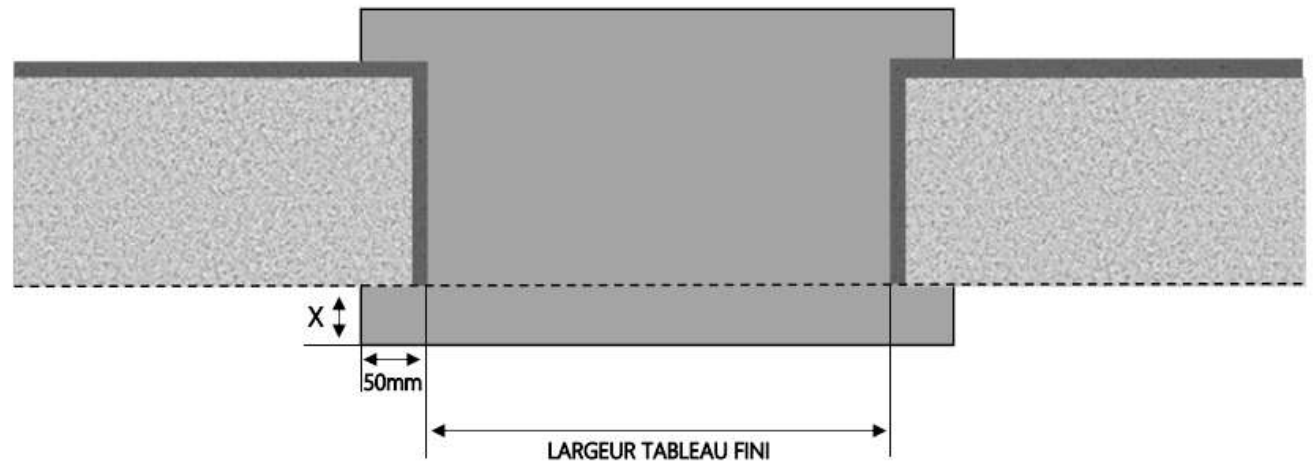

ALU

PORTE-FENÊTRE COULISSANTE 3F+ 3 RAILS DORMANT 140 mm SEUIL ENCASTRÉ TOTAL

COUPE VERTICALE

REPERE	TYPOLOGIE	HAUTEUR	LARGEUR

COUPE HORIZONTALE

X = SEUIL	140 mm
E = ENCASTREMENT	45 mm

1.3.2.A.3F+ .140.3R.ENCATOT

ALU

PORTE-FENÊTRE COULISSANTE 3F+ 3 RAILS DORMANT 160 mm SEUIL ENCASTRÉ TOTAL

COUPE VERTICALE

REPERE	TYPOLOGIE	HAUTEUR	LARGEUR

COUPE HORIZONTALE

R = REcul	20 mm
X = SEUIL	140 mm
E = ENCASTREMENT	45 mm

1.3.2.A.3F+ .160.3R.ENCATOT

ALU

PORTE-FENÊTRE COULISSANTE 3F+ 3 RAILS DORMANT 180 mm SEUIL ENCASTRÉ TOTAL

COUPE VERTICALE

REPERE	TYPOLOGIE	HAUTEUR	LARGEUR

COUPE HORIZONTALE

R = REcul	40 mm
X = SEUIL	140 mm
E = ENCASTREMENT	45 mm

MENUISERIES POUR BÂTISSEURS