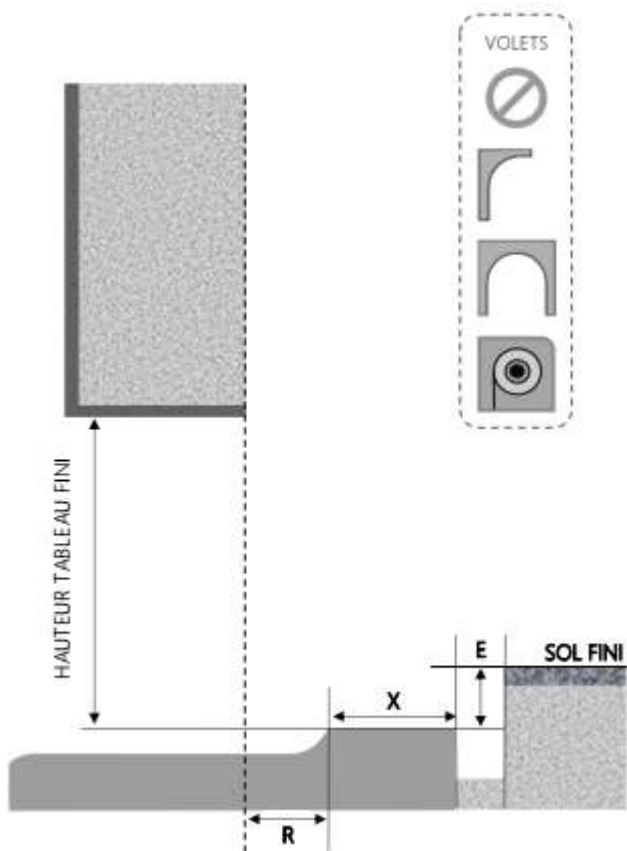

ALU

PORTE-FENÊTRE COULISSANTE 3F+ 3 RAILS DORMANT 140 mm SEUIL ENCASTRÉ TOTAL

COUPE VERTICALE

REPERE	TYPOLOGIE	HAUTEUR	LARGEUR

COUPE HORIZONTALE

X = SEUIL	140 mm
E = ENCASTREMENT	45 mm

1.3.2.A.3F+ .140.3R.ENCATOT

ALU

PORTE-FENÊTRE COULISSANTE 3F+ 3 RAILS DORMANT 160 mm SEUIL ENCASTRÉ TOTAL

COUPE VERTICALE

REPERE	TYPOLOGIE	HAUTEUR	LARGEUR

COUPE HORIZONTALE

R = REcul	20 mm
X = SEUIL	140 mm
E = ENCASTREMENT	45 mm

1.3.2.A.3F+ .160.3R.ENCATOT

ALU

PORTE-FENÊTRE COULISSANTE 3F+ 3 RAILS DORMANT 180 mm SEUIL ENCASTRÉ TOTAL

COUPE VERTICALE

REPERE	TYPOLOGIE	HAUTEUR	LARGEUR

COUPE HORIZONTALE

R = REcul	40 mm
X = SEUIL	140 mm
E = ENCASTREMENT	45 mm

MENUISERIES POUR BÂTISSEURS