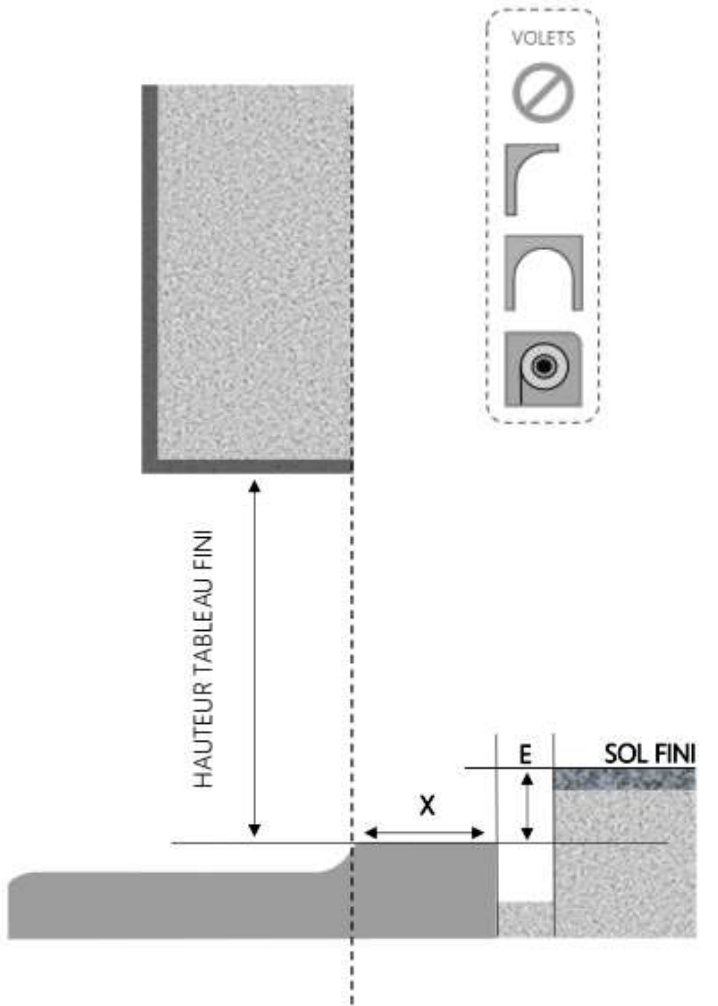

ALU

PORTE-FENÊTRE COULISSANTE 3F+ 3 RAILS DORMANT 140 mm SEUIL ENCASTRÉ TOTAL

COUPE VERTICALE

REPERE	TYPOLOGIE	HAUTEUR	LARGEUR

COUPE HORIZONTALE

X = SEUIL	140 mm
E = ENCASTREMENT	45 mm

1.3.2.A.3F+ .140.3R.ENCATOT

ALU

PORTE-FENÊTRE COULISSANTE 3F+ 3 RAILS DORMANT 160 mm SEUIL ENCASTRÉ TOTAL

COUPE VERTICALE

REPERE	TYPOLOGIE	HAUTEUR	LARGEUR

COUPE HORIZONTALE

R = REcul	20 mm
X = SEUIL	140 mm
E = ENCASTREMENT	45 mm

1.3.2.A.3F+ .160.3R.ENCATOT

ALU

PORTE-FENÊTRE COULISSANTE 3F+ 3 RAILS DORMANT 180 mm SEUIL ENCASTRÉ TOTAL

COUPE VERTICALE

REPERE	TYPOLOGIE	HAUTEUR	LARGEUR

COUPE HORIZONTALE

R = REcul	40 mm
X = SEUIL	140 mm
E = ENCASTREMENT	45 mm

MENUISERIES POUR BÂTISSEURS