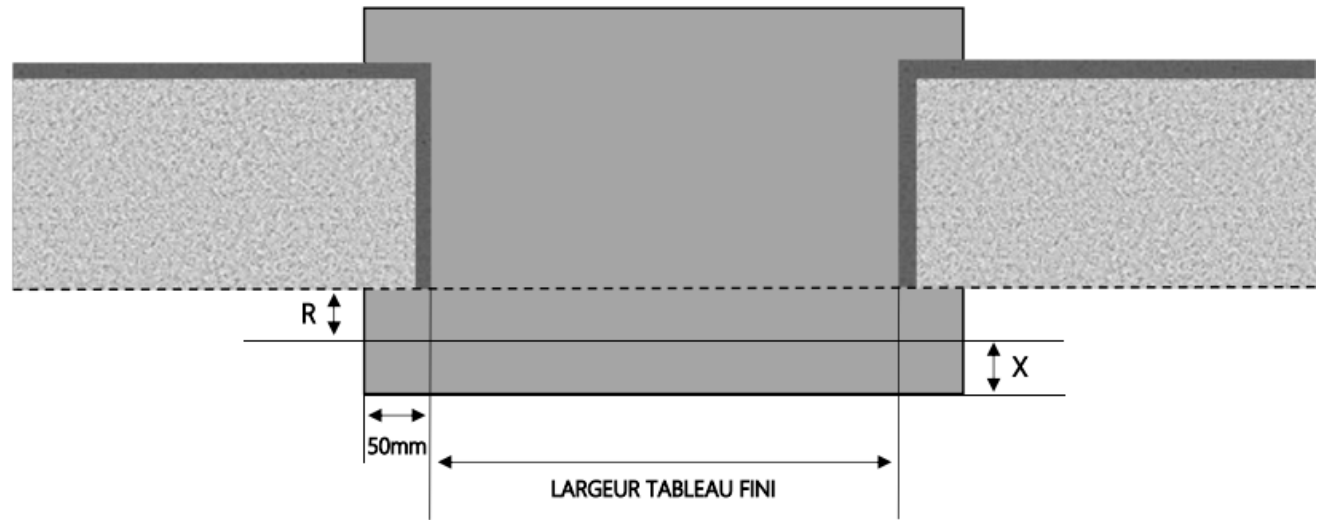

PORTE-FENÊTRE COULISSANTE 2 RAILS ÉLIA DORMANT 160 mm SEUIL PMR

COUPE VERTICALE

REPERE	TYPOLOGIE	HAUTEUR	LARGEUR

COUPE HORIZONTALE

R = REcul	109 mm
X = SEUIL	40 mm

1.3.2.AP.E.160.2RAILS.PMR

MENUISERIES POUR BÂTISSEURS

ALU

PORTE-FENÊTRE COULISSANTE 2 RAILS ÉLIA DORMANT 180 mm SEUIL PMR

COUPE VERTICALE

REPERE	TYPOLOGIE	HAUTEUR	LARGEUR

COUPE HORIZONTALE

R = REcul	129 mm
X = SEUIL	40 mm

1.3.2.AP.E.180.2RAILS.PMR

MENUISERIES POUR BÂTISSEURS

ALU

PORTE-FENÊTRE COULISSANTE 2 RAILS ÉLIA DORMANT 200 mm SEUIL PMR

COUPE VERTICALE

REPERE	TYPOLOGIE	HAUTEUR	LARGEUR

COUPE HORIZONTALE

R = REcul	149 mm
X = SEUIL	40 mm

1.3.2.AP.E.200.2RAILS.PMR