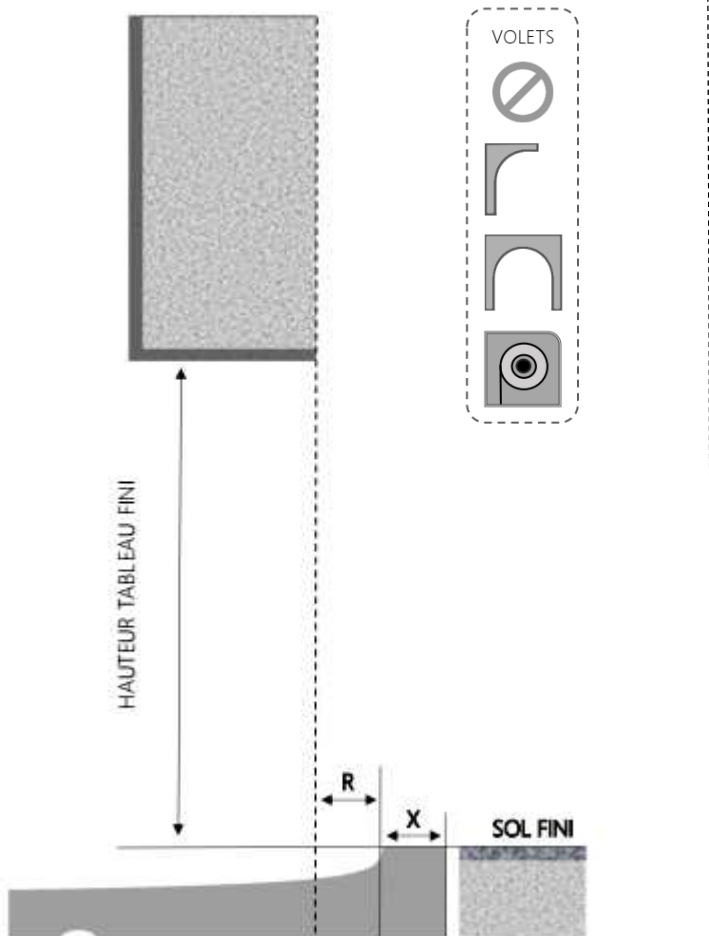

ALU

PORTE-FENÊTRE COULISSANTE 2 RAILS ÉLIA DORMANT 105 mm SEUIL PMR

COUPE VERTICALE

REPERE	TYPOLOGIE	HAUTEUR	LARGEUR

COUPE HORIZONTALE

R = REcul	54 mm
X = SEUIL	40 mm

1.3.2.AP.E.105.2RAILS.PMR

MENUISERIES POUR BÂTISSEURS

ALU

PORTE-FENÊTRE COULISSANTE 2 RAILS ÉLIA DORMANT 120 mm SEUIL PMR

COUPE VERTICALE

REPERE	TYPOLOGIE	HAUTEUR	LARGEUR

COUPE HORIZONTALE

R = REcul	69 mm
X = SEUIL	40 mm

1.3.2.AP.E.120.2RAILS.PMR

MENUISERIES POUR BÂTISSEURS

ALU

PORTE-FENÊTRE COULISSANTE 2 RAILS ÉLIA DORMANT 140 mm SEUIL PMR

COUPE VERTICALE

REPERE	TYPOLOGIE	HAUTEUR	LARGEUR

COUPE HORIZONTALE

R = REcul	89 mm
X = SEUIL	40 mm

1.3.2.AP.E.140.2RAILS.PMR

ALU

ALU

PORTE-FENÊTRE COULISSANTE 2 RAILS ÉLIA DORMANT 200 mm SEUIL PMR

COUPE VERTICALE

REPERE	TYPOLOGIE	HAUTEUR	LARGEUR

COUPE HORIZONTALE

R = REcul	149 mm
X = SEUIL	40 mm

1.3.2.AP.E.200.2RAILS.PMR