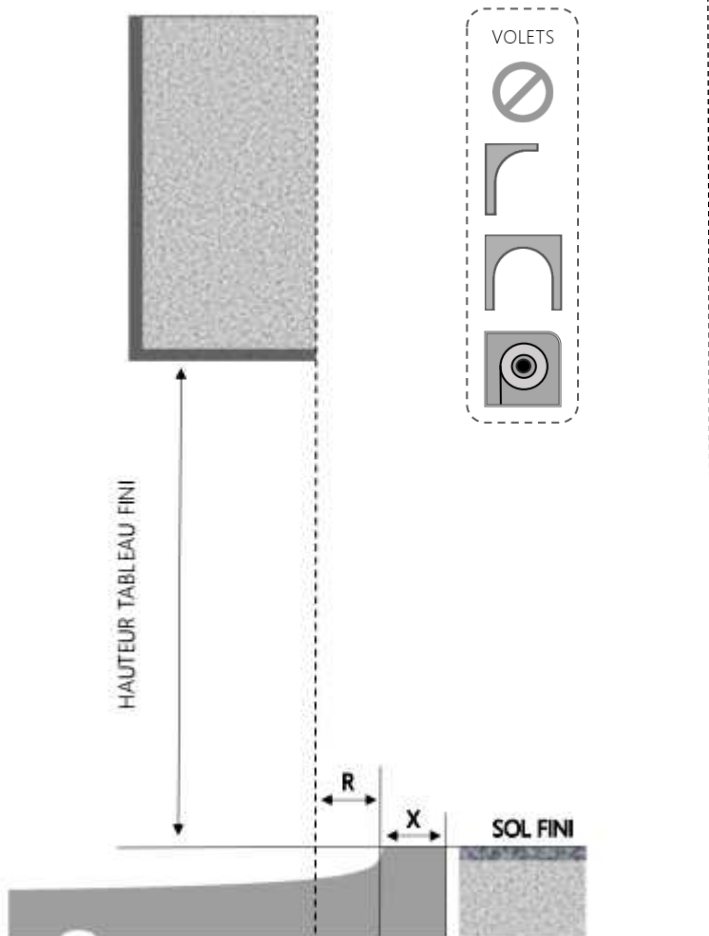

ALU

PORTE-FENÊTRE COULISSANTE 2 RAILS ÉLIA DORMANT 140 mm SEUIL PMR

COUPE VERTICALE

REPERE	TYPOLOGIE	HAUTEUR	LARGEUR

COUPE HORIZONTALE

R = REcul	89 mm
X = SEUIL	40 mm

1.3.2.AP.E.140.2RAILS.PMR

ALU

PORTE-FENÊTRE COULISSANTE 2 RAILS ÉLIA DORMANT 160 mm SEUIL PMR

COUPE VERTICALE

REPERE	TYPOLOGIE	HAUTEUR	LARGEUR

COUPE HORIZONTALE

R = REcul	109 mm
X = SEUIL	40 mm

1.3.2.AP.E.160.2RAILS.PMR

MENUISERIES POUR BÂTISSEURS

ALU

PORTE-FENÊTRE COULISSANTE 2 RAILS ÉLIA DORMANT 180 mm SEUIL PMR

COUPE VERTICALE

REPERE	TYPOLOGIE	HAUTEUR	LARGEUR

COUPE HORIZONTALE

R = REcul	129 mm
X = SEUIL	40 mm

1.3.2.AP.E.180.2RAILS.PMR

MENUISERIES POUR BÂTISSEURS

ALU

PORTE-FENÊTRE COULISSANTE 2 RAILS ÉLIA DORMANT 200 mm SEUIL PMR

COUPE VERTICALE

REPERE	TYPOLOGIE	HAUTEUR	LARGEUR

COUPE HORIZONTALE

R = REcul	149 mm
X = SEUIL	40 mm

1.3.2.AP.E.200.2RAILS.PMR