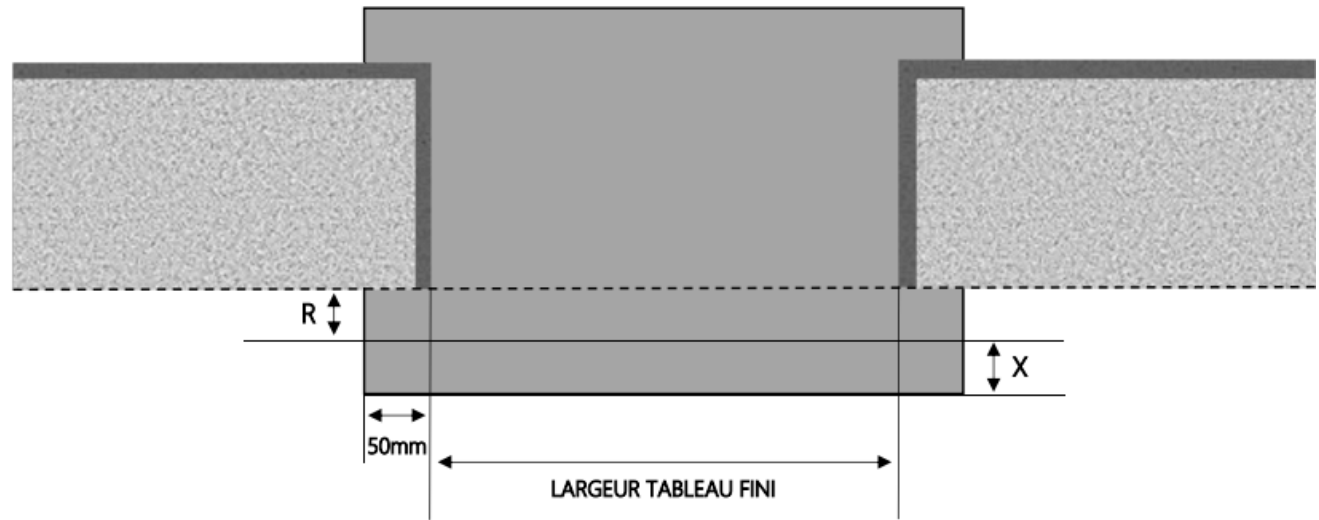

ALU

PORTE-FENÊTRE COULISSANTE 2 RAILS ÉLIA DORMANT 105 mm SEUIL PMR

COUPE VERTICALE

REPERE	TYPOLOGIE	HAUTEUR	LARGEUR

COUPE HORIZONTALE

R = REcul	54 mm
X = SEUIL	40 mm

1.3.2.AP.E.105.2RAILS.PMR

MENUISERIES POUR BÂTISSEURS

ALU

PORTE-FENÊTRE COULISSANTE 2 RAILS ÉLIA DORMANT 120 mm SEUIL PMR

COUPE VERTICALE

REPERE	TYPOLOGIE	HAUTEUR	LARGEUR

COUPE HORIZONTALE

R = REcul	69 mm
X = SEUIL	40 mm

1.3.2.AP.E.120.2RAILS.PMR

MENUISERIES POUR BÂTISSEURS

ALU

PORTE-FENÊTRE COULISSANTE 2 RAILS ÉLIA DORMANT 140 mm SEUIL PMR

COUPE VERTICALE

REPERE	TYPOLOGIE	HAUTEUR	LARGEUR

COUPE HORIZONTALE

R = REcul	89 mm
X = SEUIL	40 mm

1.3.2.AP.E.140.2RAILS.PMR

ALU

PORTE-FENÊTRE COULISSANTE 2 RAILS ÉLIA DORMANT 160 mm SEUIL PMR

COUPE VERTICALE

REPERE	TYPOLOGIE	HAUTEUR	LARGEUR

COUPE HORIZONTALE

R = REcul	109 mm
X = SEUIL	40 mm

1.3.2.AP.E.160.2RAILS.PMR

MENUISERIES POUR BÂTISSEURS