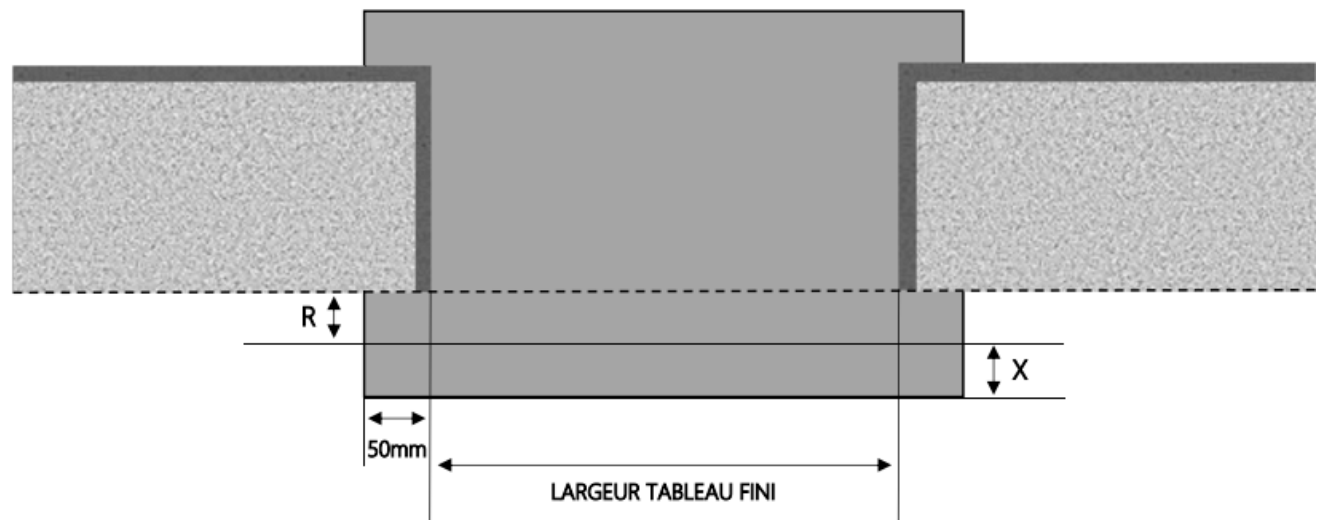

ALU

PORTE-FENÊTRE COULISSANTE 2 RAILS ÉLIA DORMANT 180 mm SEUIL PMR

COUPE VERTICALE

REPERE	TYPOLOGIE	HAUTEUR	LARGEUR

COUPE HORIZONTALE

R = REcul	129 mm
X = SEUIL	40 mm

1.3.2.AP.E.180.2RAILS.PMR

MENUISERIES POUR BÂTISSEURS

ALU

PORTE-FENÊTRE COULISSANTE 2 RAILS ÉLIA DORMANT 200 mm SEUIL PMR

COUPE VERTICALE

REPERE	TYPOLOGIE	HAUTEUR	LARGEUR

COUPE HORIZONTALE

R = REcul	149 mm
X = SEUIL	40 mm

1.3.2.AP.E.200.2RAILS.PMR