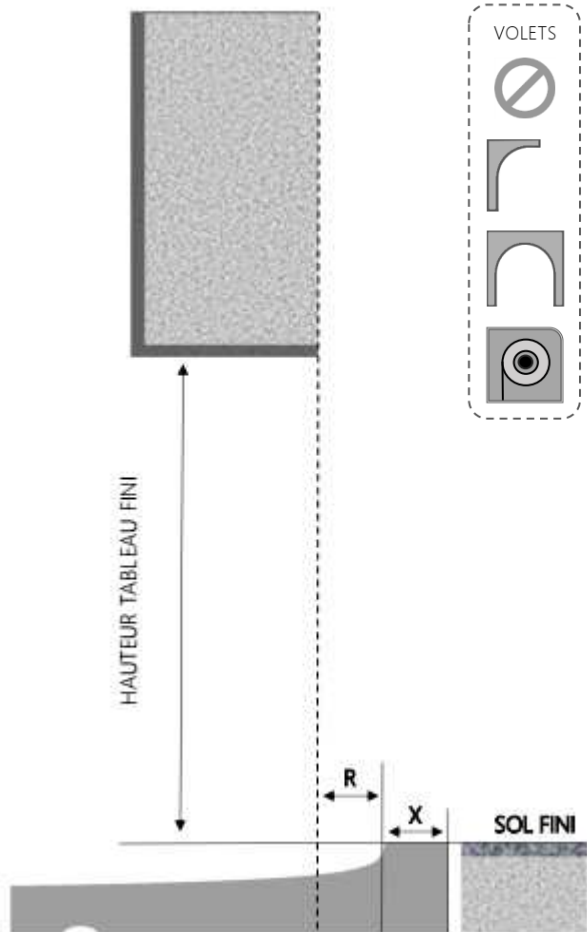

ALU

PORTE-FENÊTRE COULISSANTE 2 RAILS ÉLIA DORMANT 140 mm SEUIL PMR

COUPE VERTICALE

REPERE	TYPOLOGIE	HAUTEUR	LARGEUR

COUPE HORIZONTALE

R = REcul	89 mm
X = SEUIL	40 mm

1.3.2.AP.E.140.2RAILS.PMR

ALU

PORTE-FENÊTRE COULISSANTE 2 RAILS ÉLIA DORMANT 160 mm SEUIL PMR

COUPE VERTICALE

REPERE	TYPOLOGIE	HAUTEUR	LARGEUR

COUPE HORIZONTALE

R = REcul	109 mm
X = SEUIL	40 mm

1.3.2.AP.E.160.2RAILS.PMR

MENUISERIES POUR BÂTISSEURS

ALU

PORTE-FENÊTRE COULISSANTE 2 RAILS ÉLIA DORMANT 180 mm SEUIL PMR

COUPE VERTICALE

REPERE	TYPOLOGIE	HAUTEUR	LARGEUR

COUPE HORIZONTALE

R = REcul	129 mm
X = SEUIL	40 mm

1.3.2.AP.E.180.2RAILS.PMR

MENUISERIES POUR BÂTISSEURS

ALU

PORTE-FENÊTRE COULISSANTE 2 RAILS ÉLIA DORMANT 200 mm SEUIL PMR

COUPE VERTICALE

REPERE	TYPOLOGIE	HAUTEUR	LARGEUR

COUPE HORIZONTALE

R = REcul	149 mm
X = SEUIL	40 mm

1.3.2.AP.E.200.2RAILS.PMR