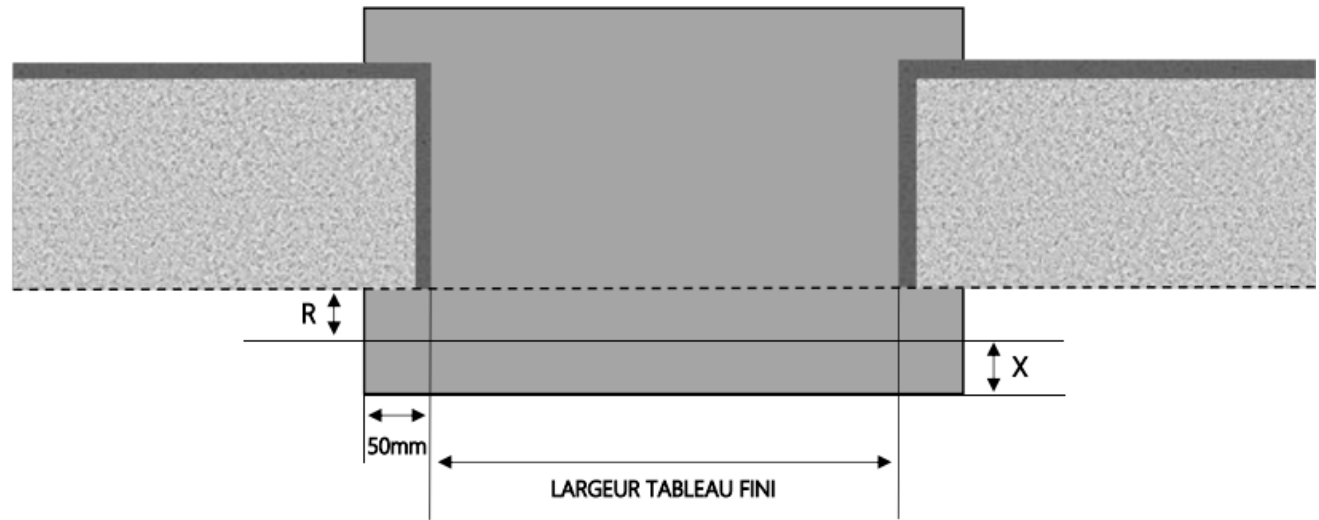

ALU

PORTE-FENÊTRE COULISSANTE 2 RAILS ÉLIA DORMANT 140 mm SEUIL PMR

COUPE VERTICALE

REPERE	TYPOLOGIE	HAUTEUR	LARGEUR

COUPE HORIZONTALE

R = REcul	89 mm
X = SEUIL	40 mm

1.3.2.AP.E.140.2RAILS.PMR

ALU

PORTE-FENÊTRE COULISSANTE 2 RAILS ÉLIA DORMANT 160 mm SEUIL PMR

COUPE VERTICALE

REPERE	TYPOLOGIE	HAUTEUR	LARGEUR

COUPE HORIZONTALE

R = REcul	109 mm
X = SEUIL	40 mm

1.3.2.AP.E.160.2RAILS.PMR

MENUISERIES POUR BÂTISSEURS

ALU

PORTE-FENÊTRE COULISSANTE 2 RAILS ÉLIA DORMANT 180 mm SEUIL PMR

COUPE VERTICALE

REPERE	TYPOLOGIE	HAUTEUR	LARGEUR

COUPE HORIZONTALE

R = REcul	129 mm
X = SEUIL	40 mm

1.3.2.AP.E.180.2RAILS.PMR

MENUISERIES POUR BÂTISSEURS

ALU

PORTE-FENÊTRE COULISSANTE 2 RAILS ÉLIA DORMANT 200 mm SEUIL PMR

COUPE VERTICALE

REPERE	TYPOLOGIE	HAUTEUR	LARGEUR

COUPE HORIZONTALE

R = REcul	149 mm
X = SEUIL	40 mm

1.3.2.AP.E.200.2RAILS.PMR