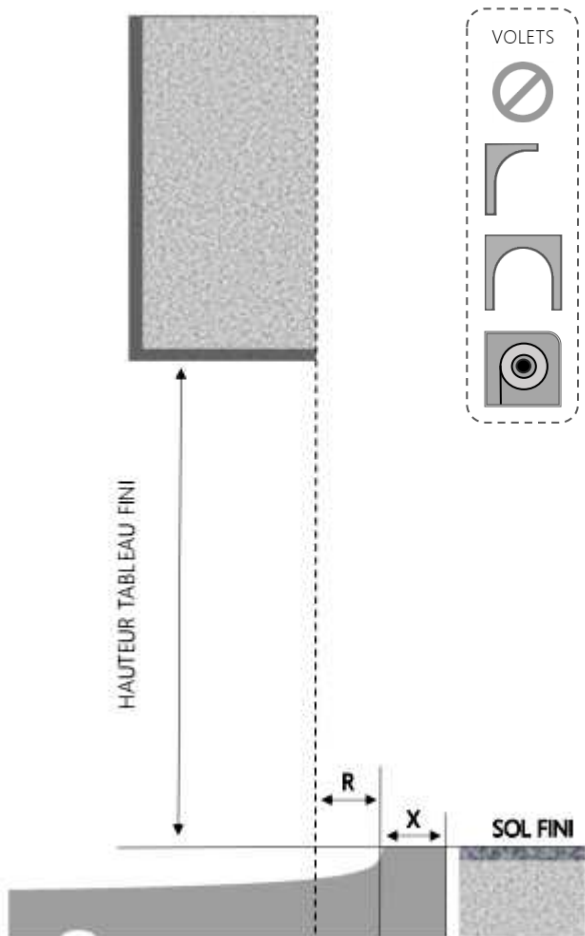

ALU

PORTE-FENÊTRE COULISSANTE 2 RAILS ÉLIA DORMANT 140 mm SEUIL PMR

COUPE VERTICALE

REPERE	TYPOLOGIE	HAUTEUR	LARGEUR

COUPE HORIZONTALE

R = REcul	89 mm
X = SEUIL	40 mm

1.3.2.AP.E.140.2RAILS.PMR

ALU

PORTE-FENÊTRE COULISSANTE 2 RAILS ÉLIA DORMANT 160 mm SEUIL PMR

COUPE VERTICALE

REPERE	TYPOLOGIE	HAUTEUR	LARGEUR

COUPE HORIZONTALE

R = REcul	109 mm
X = SEUIL	40 mm

1.3.2.AP.E.160.2RAILS.PMR

MENUISERIES POUR BÂTISSEURS

ALU

PORTE-FENÊTRE COULISSANTE 2 RAILS ÉLIA DORMANT 180 mm SEUIL PMR

COUPE VERTICALE

REPERE	TYPOLOGIE	HAUTEUR	LARGEUR

COUPE HORIZONTALE

R = REcul	129 mm
X = SEUIL	40 mm

1.3.2.AP.E.180.2RAILS.PMR

MENUISERIES POUR BÂTISSEURS

ALU

PORTE-FENÊTRE COULISSANTE 2 RAILS ÉLIA DORMANT 200 mm SEUIL PMR

COUPE VERTICALE

REPERE	TYPOLOGIE	HAUTEUR	LARGEUR

COUPE HORIZONTALE

R = REcul	149 mm
X = SEUIL	40 mm

1.3.2.AP.E.200.2RAILS.PMR