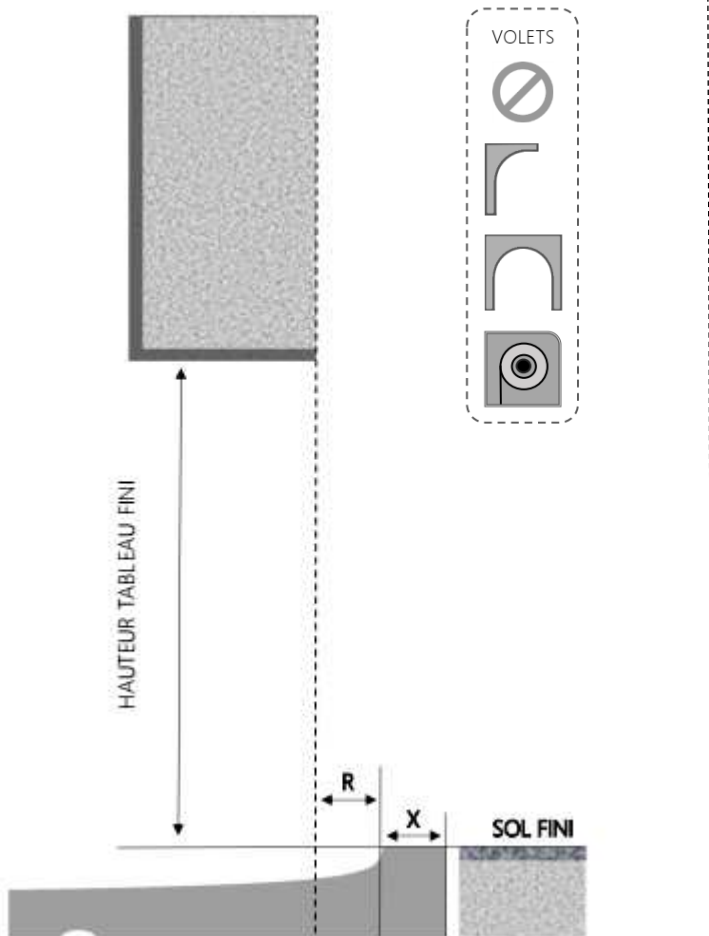

ALU

PORTE-FENÊTRE COULISSANTE 2 RAILS ÉLIA DORMANT 120 mm SEUIL PMR

COUPE VERTICALE

REPERE	TYPOLOGIE	HAUTEUR	LARGEUR

COUPE HORIZONTALE

R = REcul	69 mm
X = SEUIL	40 mm

1.3.2.AP.E.120.2RAILS.PMR

MENUISERIES POUR BÂTISSEURS

ALU

PORTE-FENÊTRE COULISSANTE 2 RAILS ÉLIA DORMANT 140 mm SEUIL PMR

COUPE VERTICALE

REPERE	TYPOLOGIE	HAUTEUR	LARGEUR

COUPE HORIZONTALE

R = REcul	89 mm
X = SEUIL	40 mm

1.3.2.AP.E.140.2RAILS.PMR

ALU

PORTE-FENÊTRE COULISSANTE 2 RAILS ÉLIA DORMANT 160 mm SEUIL PMR

COUPE VERTICALE

REPERE	TYPOLOGIE	HAUTEUR	LARGEUR

COUPE HORIZONTALE

R = REcul	109 mm
X = SEUIL	40 mm

1.3.2.AP.E.160.2RAILS.PMR

MENUISERIES POUR BÂTISSEURS

ALU

PORTE-FENÊTRE COULISSANTE 2 RAILS ÉLIA DORMANT 200 mm SEUIL PMR

COUPE VERTICALE

REPERE	TYPOLOGIE	HAUTEUR	LARGEUR

COUPE HORIZONTALE

R = REcul	149 mm
X = SEUIL	40 mm

1.3.2.AP.E.200.2RAILS.PMR