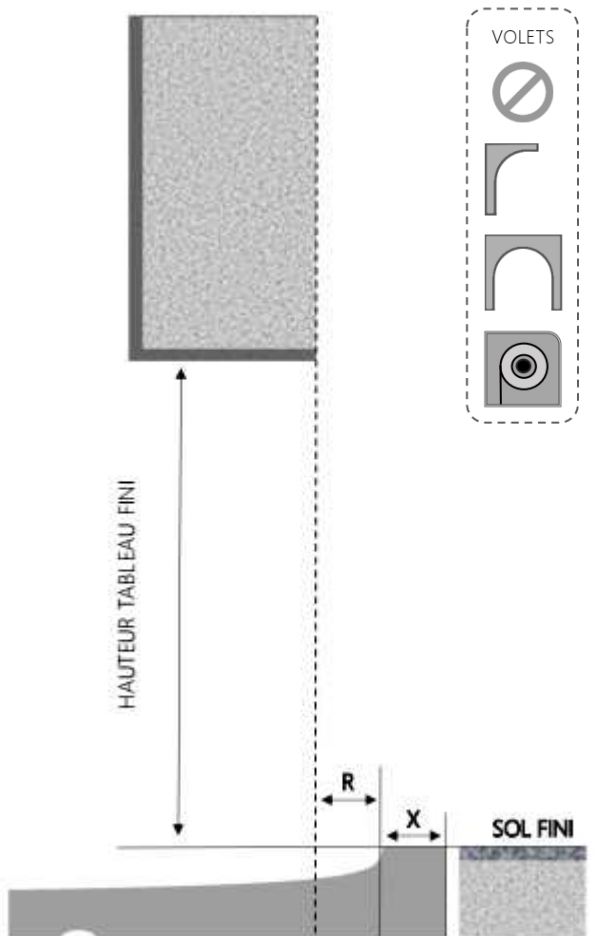

COUPE VERTICALE

REPERE	TYPOLOGIE	HAUTEUR	LARGEUR

COUPE HORIZONTALE

R = REcul	55 mm
X = SEUIL	65 mm

1.3.2.AP.E.140.2RAILS.STD

MENUISERIES POUR BÂTISSEURS

ALU

PORTE-FENÊTRE COULISSANTE 2 RAILS ÉLIA DORMANT 160 mm SEUIL STANDARD

COUPE VERTICALE

REPERE	TYPOLOGIE	HAUTEUR	LARGEUR

COUPE HORIZONTALE

R = REcul	75 mm
X = SEUIL	65 mm

1.3.2.AP.E.160.2RAILS.STD

ALU

PORTE-FENÊTRE COULISSANTE 2 RAILS ÉLIA DORMANT 180 mm SEUIL STANDARD

COUPE VERTICALE

REPERE	TYPOLOGIE	HAUTEUR	LARGEUR

COUPE HORIZONTALE

R = REcul	95 mm
X = SEUIL	65 mm

1.3.2.AP.E.180.2RAILS.STD

MENUISERIES POUR BÂTISSEURS

ALU

PORTE-FENÊTRE COULISSANTE 2 RAILS ÉLIA DORMANT 200 mm SEUIL STANDARD

COUPE VERTICALE

REPERE	TYPOLOGIE	HAUTEUR	LARGEUR

COUPE HORIZONTALE

R = REcul	115 mm
X = SEUIL	65 mm

1.3.2.AP.E.200.2RAILS.STD

MENUISERIES POUR BÂTISSEURS