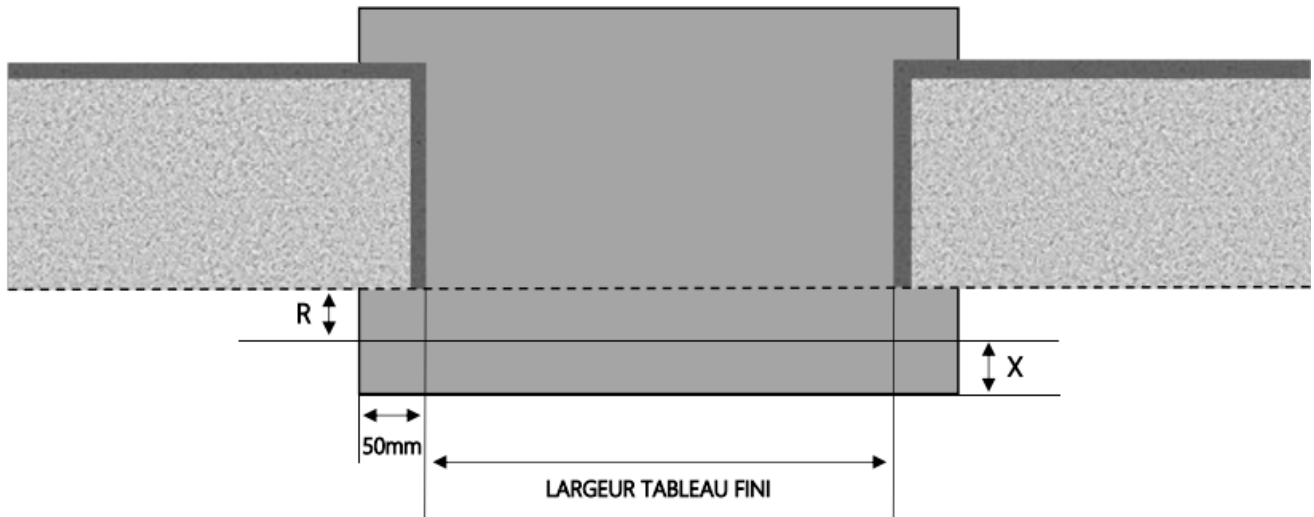

COUPE VERTICALE

REPERE	TYPOLOGIE	HAUTEUR	LARGEUR

COUPE HORIZONTALE

R = REcul	75 mm
X = SEUIL	65 mm

1.3.2.AP.E.160.2RAILS.STD

ALU

PORTE-FENÊTRE COULISSANTE 2 RAILS ÉLIA DORMANT 180 mm SEUIL STANDARD

COUPE VERTICALE

REPERE	TYPOLOGIE	HAUTEUR	LARGEUR

COUPE HORIZONTALE

R = REcul	95 mm
X = SEUIL	65 mm

1.3.2.AP.E.180.2RAILS.STD

MENUISERIES POUR BÂTISSEURS

ALU

PORTE-FENÊTRE COULISSANTE 2 RAILS ÉLIA DORMANT 200 mm SEUIL STANDARD