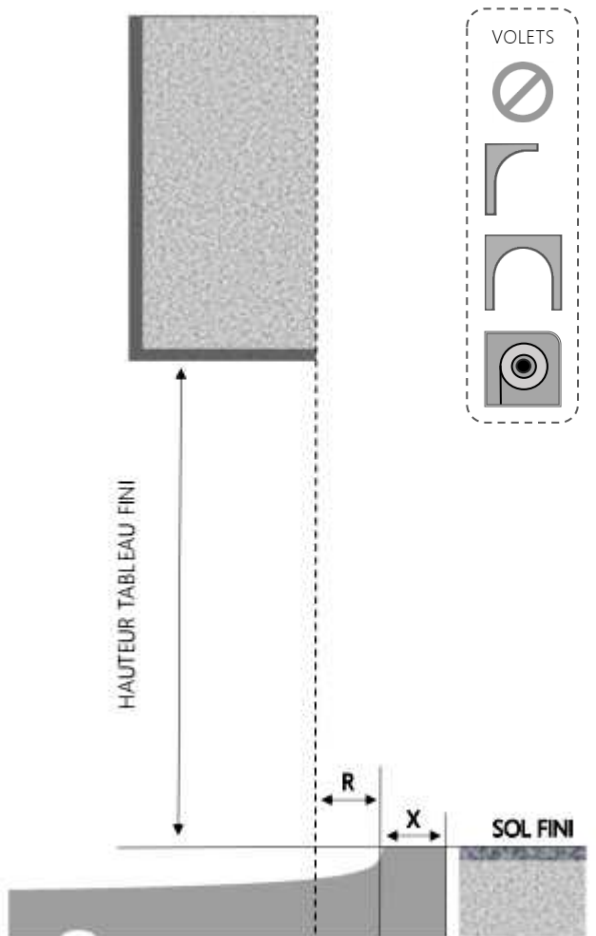

PORTE-FENÊTRE COULISSANTE 2 RAILS ÉLIA DORMANT 120 mm SEUIL STANDARD

COUPE VERTICALE

REPERE	TYPOLOGIE	HAUTEUR	LARGEUR

COUPE HORIZONTALE

R = REcul	35 mm
X = SEUIL	65 mm

1.3.2.AP.E.120.2RAILS.STD

ALU

PORTE-FENÊTRE COULISSANTE 2 RAILS ÉLIA DORMANT 140 mm SEUIL STANDARD

COUPE VERTICALE

REPERE	TYPOLOGIE	HAUTEUR	LARGEUR

COUPE HORIZONTALE

R = REcul	55 mm
X = SEUIL	65 mm

1.3.2.AP.E.140.2RAILS.STD

MENUISERIES POUR BÂTISSEURS

ALU

PORTE-FENÊTRE COULISSANTE 2 RAILS ÉLIA DORMANT 160 mm SEUIL STANDARD

COUPE VERTICALE

REPERE	TYPOLOGIE	HAUTEUR	LARGEUR

COUPE HORIZONTALE

R = REcul	75 mm
X = SEUIL	65 mm

1.3.2.AP.E.160.2RAILS.STD

ALU

PORTE-FENÊTRE COULISSANTE 2 RAILS ÉLIA DORMANT 180 mm SEUIL STANDARD

COUPE VERTICALE

REPERE	TYPOLOGIE	HAUTEUR	LARGEUR

COUPE HORIZONTALE

R = REcul	95 mm
X = SEUIL	65 mm

1.3.2.AP.E.180.2RAILS.STD

MENUISERIES POUR BÂTISSEURS

ALU

PORTE-FENÊTRE COULISSANTE 2 RAILS ÉLIA DORMANT 200 mm SEUIL STANDARD