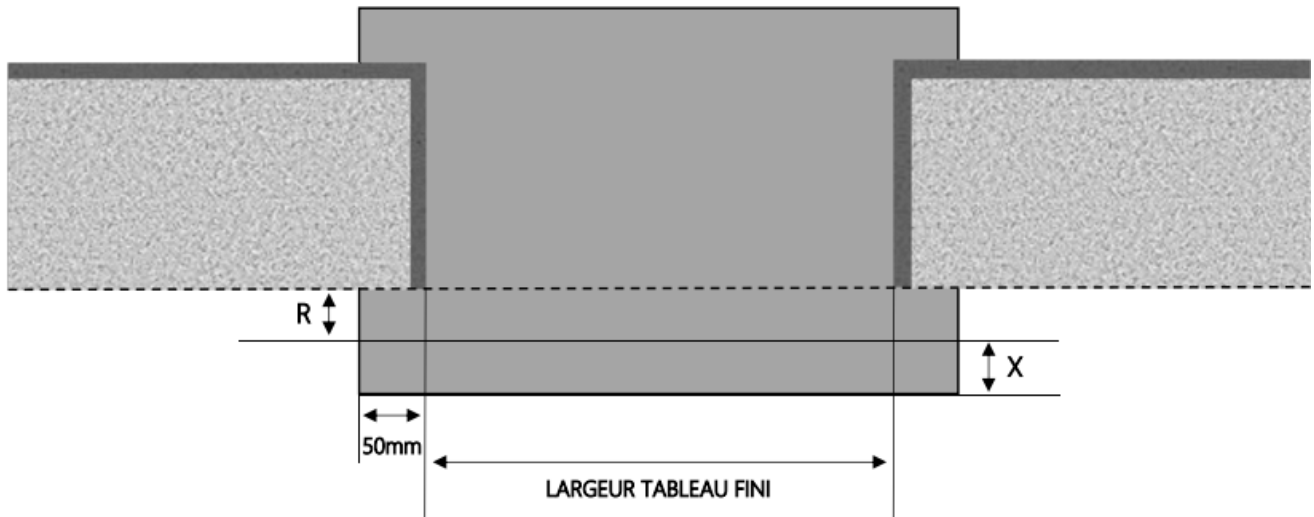

ALU

PORTE-FENÊTRE COULISSANTE 2 RAILS ÉLIA DORMANT 105 mm SEUIL STANDARD

COUPE VERTICALE

REPERE	TYPOLOGIE	HAUTEUR	LARGEUR

COUPE HORIZONTALE

R = REcul	25 mm
X = SEUIL	65 mm

1.3.2.AP.E.105.2RAILS.STD

ALU

PORTE-FENÊTRE COULISSANTE 2 RAILS ÉLIA DORMANT 120 mm SEUIL STANDARD

COUPE VERTICALE

REPERE	TYPOLOGIE	HAUTEUR	LARGEUR

COUPE HORIZONTALE

R = REcul	35 mm
X = SEUIL	65 mm

1.3.2.AP.E.120.2RAILS.STD

ALU

PORTE-FENÊTRE COULISSANTE 2 RAILS ÉLIA DORMANT 140 mm SEUIL STANDARD

COUPE VERTICALE

REPERE	TYPOLOGIE	HAUTEUR	LARGEUR

COUPE HORIZONTALE

R = REcul	55 mm
X = SEUIL	65 mm

1.3.2.AP.E.140.2RAILS.STD

MENUISERIES POUR BÂTISSEURS

ALU

PORTE-FENÊTRE COULISSANTE 2 RAILS ÉLIA DORMANT 160 mm SEUIL STANDARD

COUPE VERTICALE

REPERE	TYPOLOGIE	HAUTEUR	LARGEUR

COUPE HORIZONTALE

R = REcul	75 mm
X = SEUIL	65 mm

1.3.2.AP.E.160.2RAILS.STD

ALU

PORTE-FENÊTRE COULISSANTE 2 RAILS ÉLIA DORMANT 180 mm SEUIL STANDARD

COUPE VERTICALE