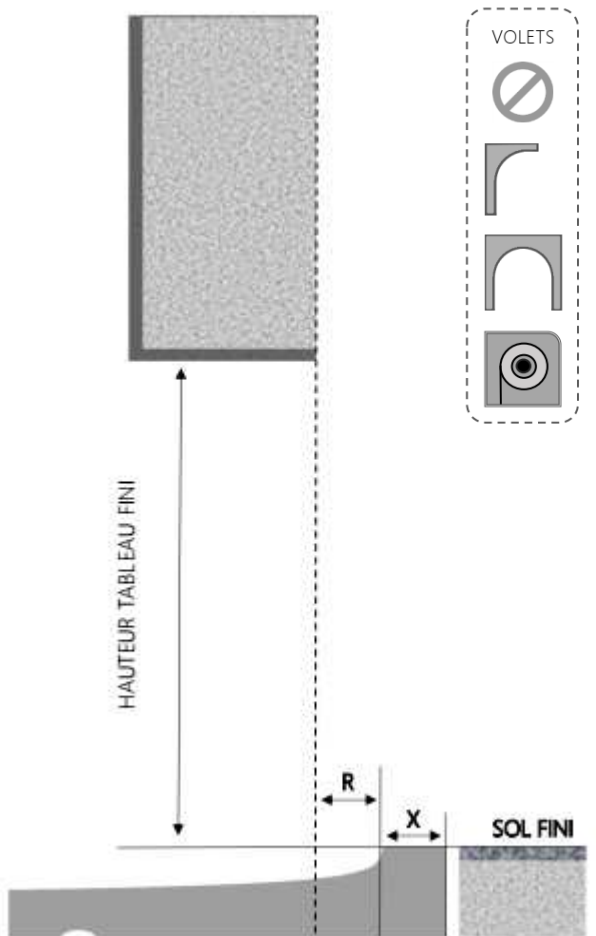

ALU

PORTE-FENÊTRE COULISSANTE 2 RAILS ÉLIA DORMANT 105 mm SEUIL STANDARD

COUPE VERTICALE

REPERE	TYPOLOGIE	HAUTEUR	LARGEUR

COUPE HORIZONTALE

R = REcul	25 mm
X = SEUIL	65 mm

1.3.2.AP.E.105.2RAILS.STD

ALU

PORTE-FENÊTRE COULISSANTE 2 RAILS ÉLIA DORMANT 120 mm SEUIL STANDARD

COUPE VERTICALE

REPERE	TYPOLOGIE	HAUTEUR	LARGEUR

COUPE HORIZONTALE

R = REcul	35 mm
X = SEUIL	65 mm

1.3.2.AP.E.120.2RAILS.STD

ALU

PORTE-FENÊTRE COULISSANTE 2 RAILS ÉLIA DORMANT 140 mm SEUIL STANDARD

COUPE VERTICALE

REPERE	TYPOLOGIE	HAUTEUR	LARGEUR

COUPE HORIZONTALE

R = REcul	55 mm
X = SEUIL	65 mm

1.3.2.AP.E.140.2RAILS.STD

MENUISERIES POUR BÂTISSEURS

ALU

PORTE-FENÊTRE COULISSANTE 2 RAILS ÉLIA DORMANT 160 mm SEUIL STANDARD

COUPE VERTICALE

REPERE	TYPOLOGIE	HAUTEUR	LARGEUR

COUPE HORIZONTALE

R = REcul	75 mm
X = SEUIL	65 mm

1.3.2.AP.E.160.2RAILS.STD

ALU

PORTE-FENÊTRE COULISSANTE 2 RAILS ÉLIA DORMANT 180 mm SEUIL STANDARD

COUPE VERTICALE