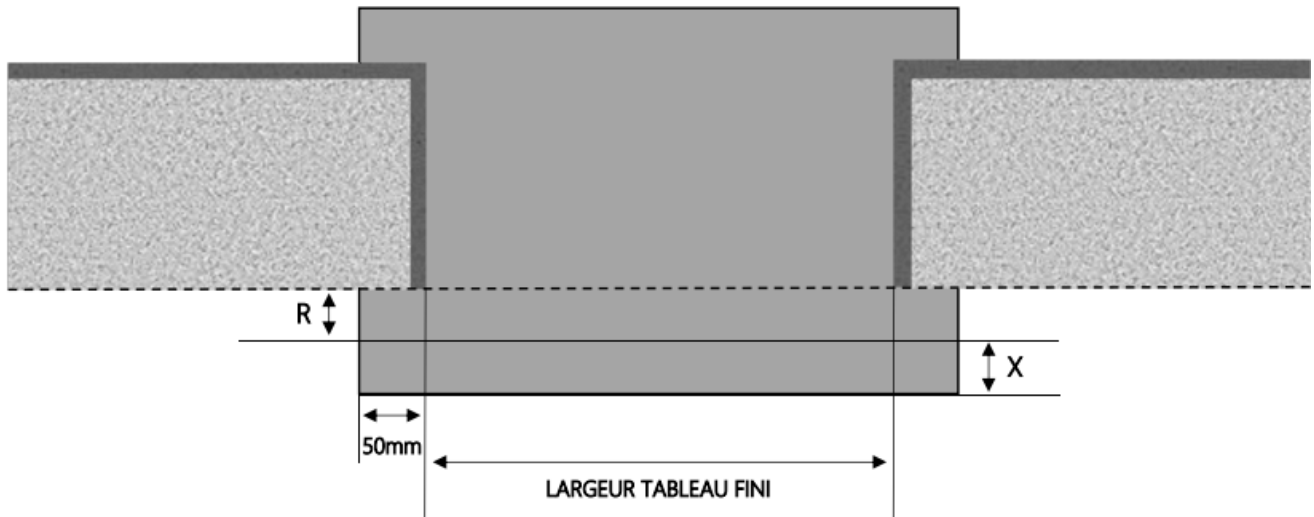

PORTE-FENÊTRE COULISSANTE 2 RAILS ÉLIA DORMANT 120 mm SEUIL STANDARD

COUPE VERTICALE

REPERE	TYPOLOGIE	HAUTEUR	LARGEUR

COUPE HORIZONTALE

R = REcul	35 mm
X = SEUIL	65 mm

1.3.2.AP.E.120.2RAILS.STD

ALU

PORTE-FENÊTRE COULISSANTE 2 RAILS ÉLIA DORMANT 140 mm SEUIL STANDARD

COUPE VERTICALE

REPERE	TYPOLOGIE	HAUTEUR	LARGEUR

COUPE HORIZONTALE

R = REcul	55 mm
X = SEUIL	65 mm

1.3.2.AP.E.140.2RAILS.STD

MENUISERIES POUR BÂTISSEURS

ALU

PORTE-FENÊTRE COULISSANTE 2 RAILS ÉLIA DORMANT 160 mm SEUIL STANDARD

COUPE VERTICALE

REPERE	TYPOLOGIE	HAUTEUR	LARGEUR

COUPE HORIZONTALE

R = REcul	75 mm
X = SEUIL	65 mm

1.3.2.AP.E.160.2RAILS.STD

ALU

PORTE-FENÊTRE COULISSANTE 2 RAILS ÉLIA DORMANT 180 mm SEUIL STANDARD

COUPE VERTICALE

REPERE	TYPOLOGIE	HAUTEUR	LARGEUR

COUPE HORIZONTALE

R = REcul	95 mm
X = SEUIL	65 mm

1.3.2.AP.E.180.2RAILS.STD

MENUISERIES POUR BÂTISSEURS

ALU

PORTE-FENÊTRE COULISSANTE 2 RAILS ÉLIA DORMANT 200 mm SEUIL STANDARD