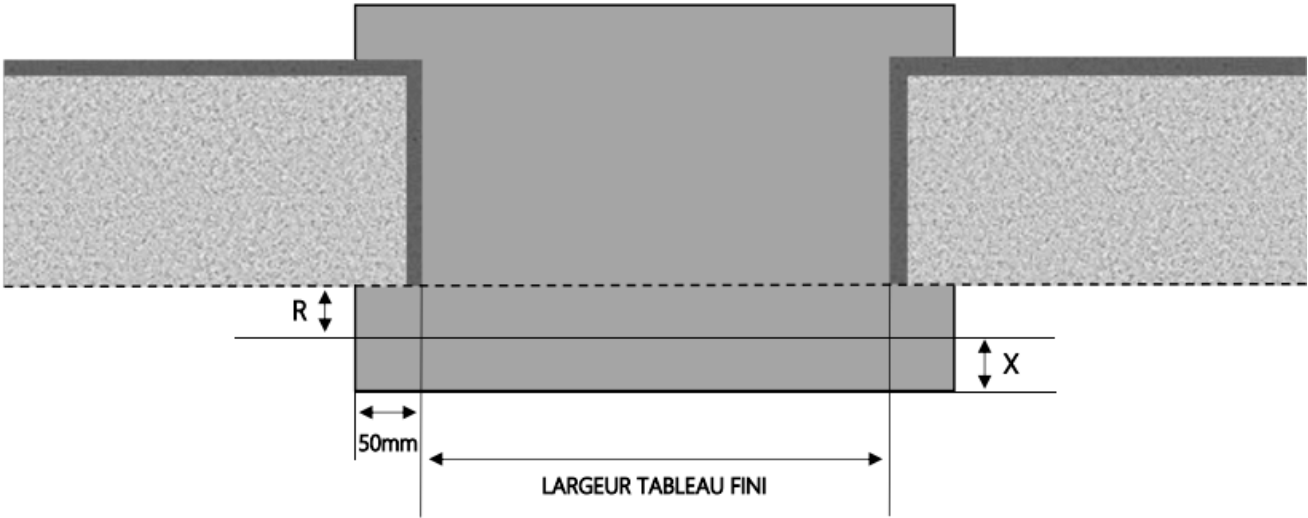

COUPE VERTICALE

REPERE	TYPOLOGIE	HAUTEUR	LARGEUR

COUPE HORIZONTALE

R = REcul	75 mm
X = SEUIL	65 mm

1.3.2.AP.E.160.2RAILS.STD

ALU

PORTE-FENÊTRE COULISSANTE 2 RAILS ÉLIA DORMANT 180 mm SEUIL STANDARD

COUPE VERTICALE

REPERE	TYPOLOGIE	HAUTEUR	LARGEUR

COUPE HORIZONTALE

R = REcul	95 mm
X = SEUIL	65 mm

1.3.2.AP.E.180.2RAILS.STD

MENUISERIES POUR BÂTISSEURS

ALU

PORTE-FENÊTRE COULISSANTE 2 RAILS ÉLIA DORMANT 200 mm SEUIL STANDARD

COUPE VERTICALE

REPERE	TYPOLOGIE	HAUTEUR	LARGEUR

COUPE HORIZONTALE

R = REcul	115 mm
X = SEUIL	65 mm

1.3.2.AP.E.200.2RAILS.STD

MENUISERIES POUR BÂTISSEURS