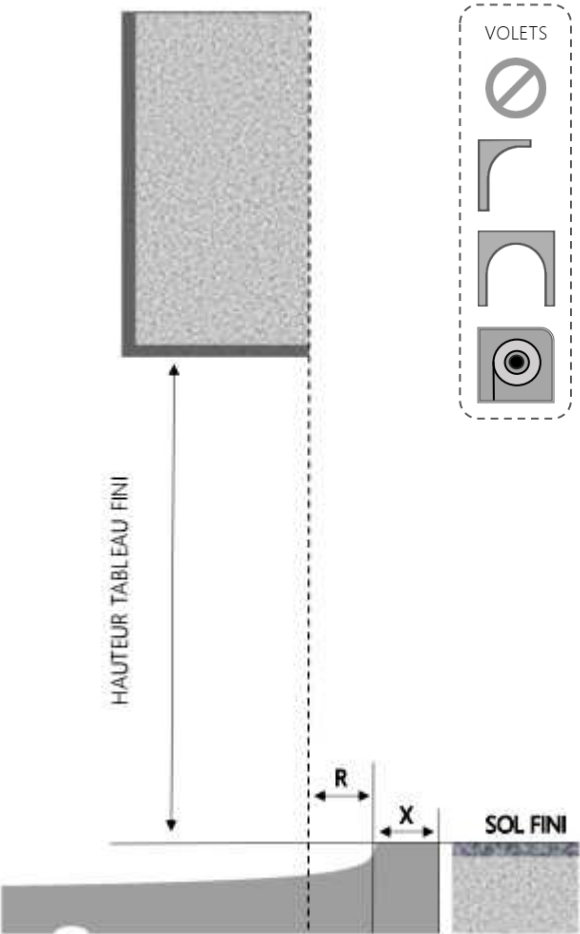

COUPE VERTICALE

REPERE	TYPOLOGIE	HAUTEUR	LARGEUR

COUPE HORIZONTALE

R = REcul	75 mm
X = SEUIL	65 mm

1.3.2.AP.E.160.2RAILS.STD

ALU

PORTE-FENÊTRE COULISSANTE 2 RAILS ÉLIA DORMANT 180 mm SEUIL STANDARD

COUPE VERTICALE

REPERE	TYPOLOGIE	HAUTEUR	LARGEUR

COUPE HORIZONTALE

R = REcul	95 mm
X = SEUIL	65 mm

1.3.2.AP.E.180.2RAILS.STD

MENUISERIES POUR BÂTISSEURS

ALU

PORTE-FENÊTRE COULISSANTE 2 RAILS ÉLIA DORMANT 200 mm SEUIL STANDARD

COUPE VERTICALE

REPERE	TYPOLOGIE	HAUTEUR	LARGEUR

COUPE HORIZONTALE

R = REcul	115 mm
X = SEUIL	65 mm

1.3.2.AP.E.200.2RAILS.STD

MENUISERIES POUR BÂTISSEURS