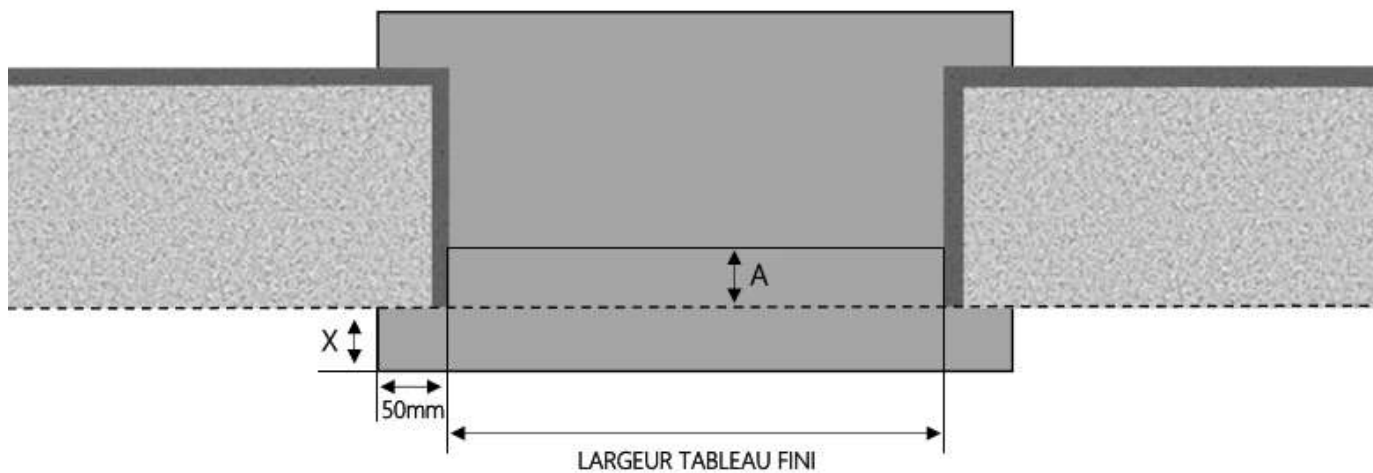

PVC

FENETRE CLÉA DORMANT MONOBLOC 60 mm SUR APPUI 100 mm

COUPE VERTICALE

REPÈRE	TYOLOGIE	ALÈGE	HAUTEUR	LARGEUR

COUPE HORIZONTALE

A = AVANCÉE	22 mm
X = SEUIL	18 mm

1.1.1.CL.DM100.60.SA.STD

MENUISERIES POUR BÂTISSEURS