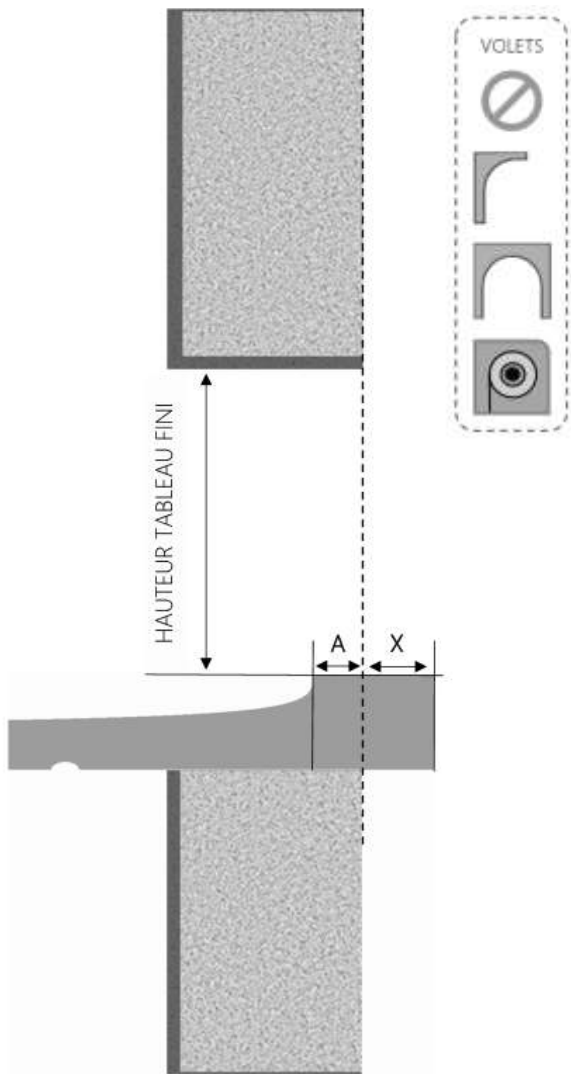

PVC

FENETRE CLÉA DORMANT MONOBLOC 60 mm SUR APPUI 100 mm

COUPE VERTICALE

REPÈRE	TYOLOGIE	ALÈGE	HAUTEUR	LARGEUR

COUPE HORIZONTALE

A = AVANCÉE	22 mm
X = SEUIL	18 mm

1.1.1.CL.DM100.60.SA.STD

MENUISERIES POUR BÂTISSEURS