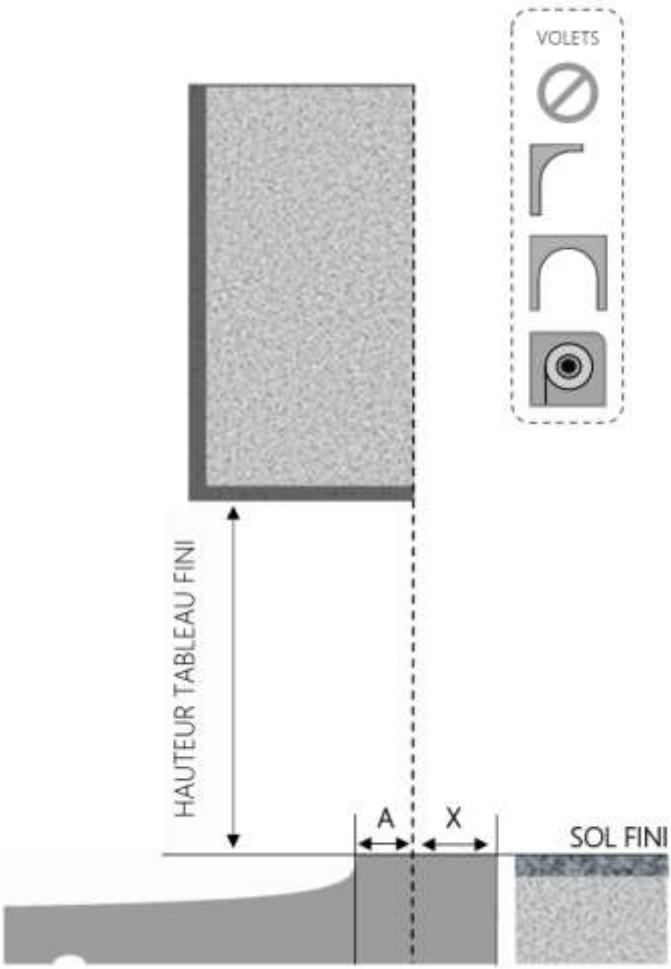

PVC

PORTE-FENETRE CLÉA DORMANT MONOBLOC 60 mm SEUIL ALU ALLONGÉ (SRNEZ)

COUPE VERTICALE

REPÈRE	TYPOLOGIE	ALÈGE	HAUTEUR	LARGEUR

COUPE HORIZONTALE

A = AVANCÉE	15 mm
X = SEUIL	60 mm

1.1.1.CL.DM.60.ALUXL

MENUISERIES POUR BÂTISSEURS

PVC

PORTE-FENETRE CLÉA DORMANT MONOBLOC 120 mm SEUIL ALU ALLONGÉ (SRNEZ)

COUPE VERTICALE

REPÈRE	TPOLOGIE	ALLEGE	HAUTEUR	LARGEUR

COUPE HORIZONTALE

R = REcul	48 mm
X = SEUIL	75 mm

1.1.1.CL.DM.120.ALUXL

MENUISERIES POUR BÂTISSEURS

PVC

PORTE-FENETRE CLÉA DORMANT MONOBLOC 140 mm SEUIL ALU ALLONGÉ (SRNEZ)

COUPE VERTICALE

REPÈRE	TPOLOGIE	ALLEGE	HAUTEUR	LARGEUR

COUPE HORIZONTALE

R = RECOL	68 mm
X = SEUIL	75 mm

1.1.1.CL.DM.140.ALUXL

MENUISERIES POUR BÂTISSEURS

PVC

PORTE-FENETRE CLÉA DORMANT MONOBLOC 160 mm SEUIL ALU ALLONGÉ (SRNEZ)

COUPE VERTICALE

REPÈRE	TPOLOGIE	ALLEGÉ	HAUTEUR	LARGEUR

COUPE HORIZONTALE

R = REcul	88 mm
X = SEUIL	75 mm

1.1.1.CL.DM.160.ALUXL

MENUISERIES POUR BÂTISSEURS