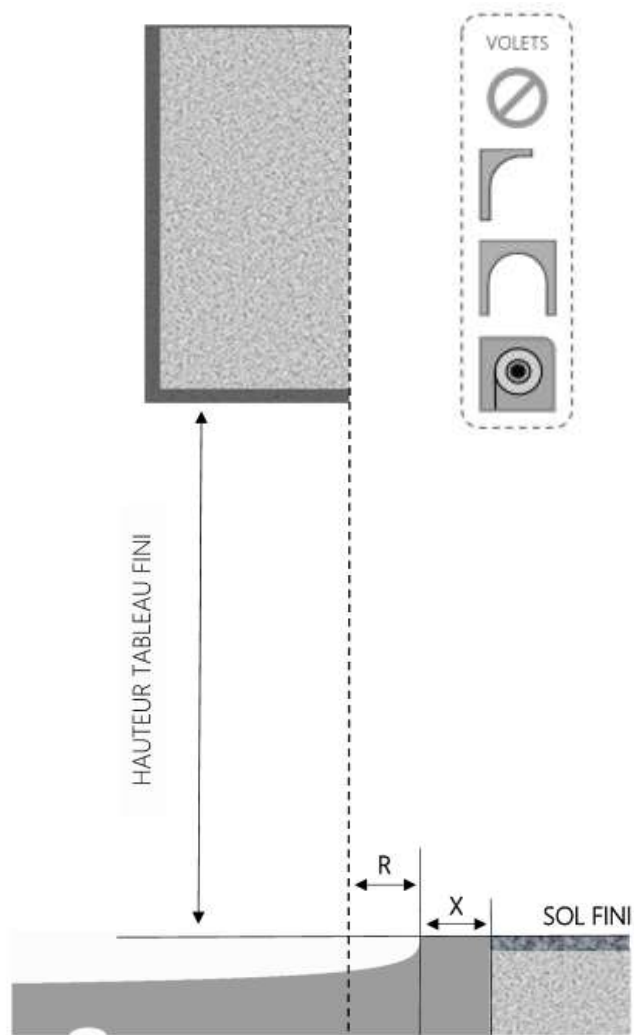

PVC

PORTE-FENETRE CLÉA DORMANT MONOBLOC 60 mm SEUIL ALU ALLONGÉ (SRNEZ)

COUPE VERTICALE

REPÈRE	TYPOLOGIE	ALÈGE	HAUTEUR	LARGEUR

COUPE HORIZONTALE

A = AVANCÉE	15 mm
X = SEUIL	60 mm

1.1.1.CL.DM.60.ALUXL

MENUISERIES POUR BÂTISSEURS

PVC

PORTE-FENETRE CLÉA DORMANT MONOBLOC 120 mm SEUIL ALU ALLONGÉ (SRNEZ)

COUPE VERTICALE

REPÈRE	TPOLOGIE	ALLEGE	HAUTEUR	LARGEUR

COUPE HORIZONTALE

R = REcul	48 mm
X = SEUIL	75 mm

1.1.1.CL.DM.120.ALUXL

MENUISERIES POUR BÂTISSEURS

PVC

PORTE-FENETRE CLÉA DORMANT MONOBLOC 140 mm SEUIL ALU ALLONGÉ (SRNEZ)

COUPE VERTICALE

REPÈRE	TPOLOGIE	ALLEGE	HAUTEUR	LARGEUR

COUPE HORIZONTALE

R = RECOL	68 mm
X = SEUIL	75 mm

1.1.1.CL.DM.140.ALUXL

MENUISERIES POUR BÂTISSEURS

PVC

PORTE-FENETRE CLÉA DORMANT MONOBLOC 160 mm SEUIL ALU ALLONGÉ (SRNEZ)

COUPE VERTICALE

REPÈRE	TPOLOGIE	ALLEGÉ	HAUTEUR	LARGEUR

COUPE HORIZONTALE

R = REcul	88 mm
X = SEUIL	75 mm

1.1.1.CL.DM.160.ALUXL

MENUISERIES POUR BÂTISSEURS