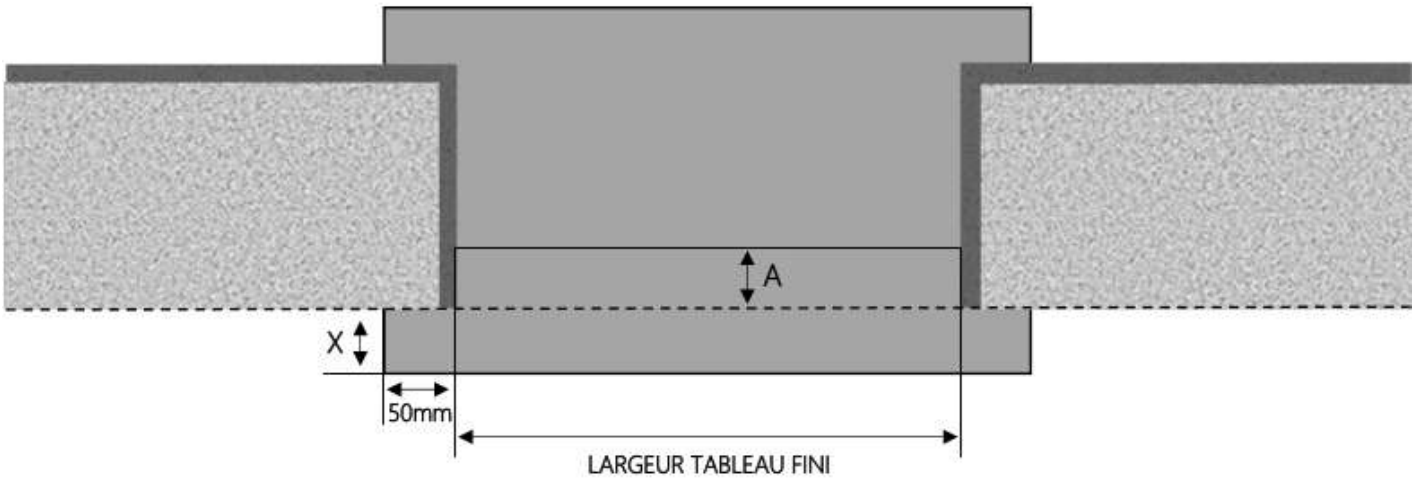

PVC

PORTE-FENETRE CLÉA DORMANT MONOBLOC 60 mm SEUIL ALU ALLONGÉ (SRNEZ)

COUPE VERTICALE

REPÈRE	TYPOLOGIE	ALÈGE	HAUTEUR	LARGEUR

COUPE HORIZONTALE

A = AVANCÉE	15 mm
X = SEUIL	60 mm

1.1.1.CL.DM.60.ALUXL

MENUISERIES POUR BÂTISSEURS

PVC

PORTE-FENETRE CLÉA DORMANT MONOBLOC 120 mm SEUIL ALU ALLONGÉ (SRNEZ)

COUPE VERTICALE

REPÈRE	TPOLOGIE	ALLEGE	HAUTEUR	LARGEUR

COUPE HORIZONTALE

R = REcul	48 mm
X = SEUIL	75 mm

1.1.1.CL.DM.120.ALUXL

MENUISERIES POUR BÂTISSEURS

PVC

PORTE-FENETRE CLÉA DORMANT MONOBLOC 140 mm SEUIL ALU ALLONGÉ (SRNEZ)

COUPE VERTICALE

REPÈRE	TPOLOGIE	ALLEGE	HAUTEUR	LARGEUR

COUPE HORIZONTALE

R = RECOL	68 mm
X = SEUIL	75 mm

1.1.1.CL.DM.140.ALUXL

MENUISERIES POUR BÂTISSEURS

PVC

PORTE-FENETRE CLÉA DORMANT MONOBLOC 160 mm SEUIL ALU ALLONGÉ (SRNEZ)

COUPE VERTICALE

REPÈRE	TPOLOGIE	ALLEGÉ	HAUTEUR	LARGEUR

COUPE HORIZONTALE

R = REcul	88 mm
X = SEUIL	75 mm

1.1.1.CL.DM.160.ALUXL

MENUISERIES POUR BÂTISSEURS