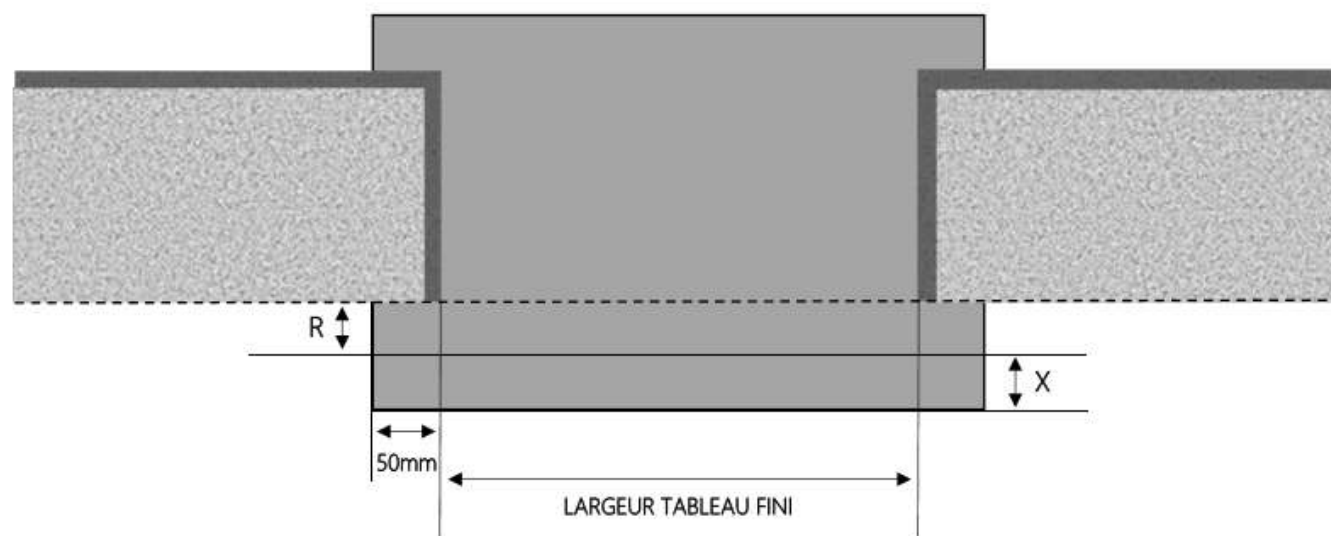

PVC

PORTE-FENETRE CLÉA DORMANT MONOBLOC 60 mm SEUIL ALU ALLONGÉ (SRNEZ)

COUPE VERTICALE

REPÈRE	TYPOLOGIE	ALÈGE	HAUTEUR	LARGEUR

COUPE HORIZONTALE

A = AVANCÉE	15 mm
X = SEUIL	60 mm

1.1.1.CL.DM.60.ALUXL

MENUISERIES POUR BÂTISSEURS

PVC

PORTE-FENETRE CLÉA DORMANT MONOBLOC 120 mm SEUIL ALU ALLONGÉ (SRNEZ)

COUPE VERTICALE

REPÈRE	TPOLOGIE	ALLEGE	HAUTEUR	LARGEUR

COUPE HORIZONTALE

R = REcul	48 mm
X = SEUIL	75 mm

1.1.1.CL.DM.120.ALUXL

MENUISERIES POUR BÂTISSEURS

PVC

PORTE-FENETRE CLÉA DORMANT MONOBLOC 140 mm SEUIL ALU ALLONGÉ (SRNEZ)

COUPE VERTICALE

REPÈRE	TPOLOGIE	ALLEGE	HAUTEUR	LARGEUR

COUPE HORIZONTALE

R = RECOL	68 mm
X = SEUIL	75 mm

1.1.1.CL.DM.140.ALUXL

MENUISERIES POUR BÂTISSEURS

PVC

PORTE-FENETRE CLÉA DORMANT MONOBLOC 160 mm SEUIL ALU ALLONGÉ (SRNEZ)

COUPE VERTICALE

REPÈRE	TPOLOGIE	ALLEGÉ	HAUTEUR	LARGEUR

COUPE HORIZONTALE

R = REcul	88 mm
X = SEUIL	75 mm

1.1.1.CL.DM.160.ALUXL

MENUISERIES POUR BÂTISSEURS