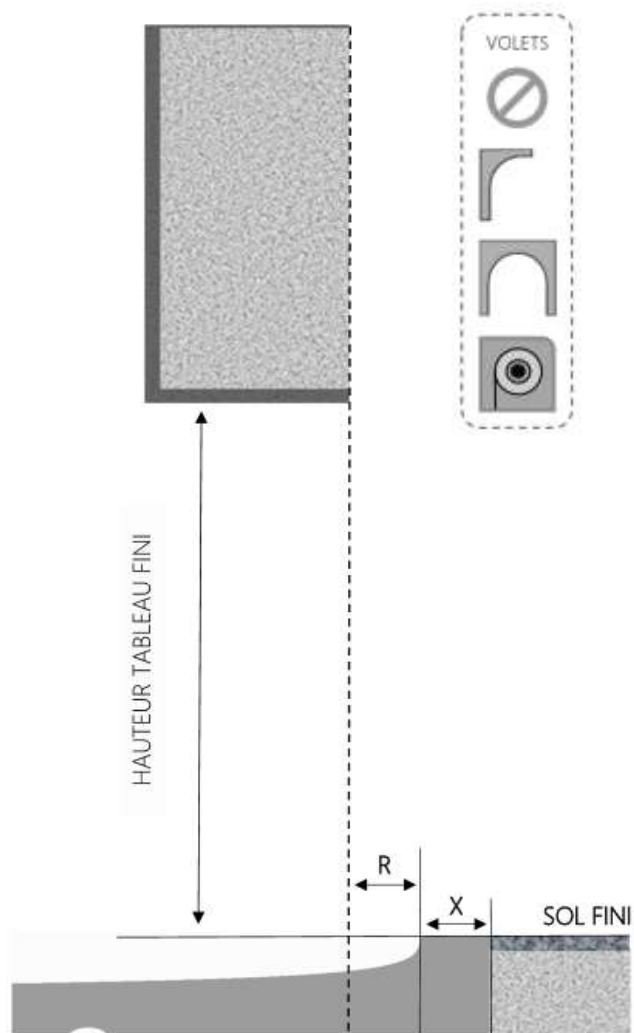

PVC

PORTE-FENETRE CLÉA DORMANT MONOBLOC 60 mm SEUIL ALU ALLONGÉ (SRNEZ)

COUPE VERTICALE

REPÈRE	TYPOLOGIE	ALÈGE	HAUTEUR	LARGEUR

COUPE HORIZONTALE

A = AVANCÉE	15 mm
X = SEUIL	60 mm

1.1.1.CL.DM.60.ALUXL

MENUISERIES POUR BÂTISSEURS

PVC

PORTE-FENETRE CLÉA DORMANT MONOBLOC 120 mm SEUIL ALU ALLONGÉ (SRNEZ)

COUPE VERTICALE

REPÈRE	TPOLOGIE	ALLEGE	HAUTEUR	LARGEUR

COUPE HORIZONTALE

R = REcul	48 mm
X = SEUIL	75 mm

1.1.1.CL.DM.120.ALUXL

MENUISERIES POUR BÂTISSEURS

PVC

PORTE-FENETRE CLÉA DORMANT MONOBLOC 140 mm SEUIL ALU ALLONGÉ (SRNEZ)

COUPE VERTICALE

REPÈRE	TPOLOGIE	ALLEGE	HAUTEUR	LARGEUR

COUPE HORIZONTALE

R = RECOL	68 mm
X = SEUIL	75 mm

1.1.1.CL.DM.140.ALUXL

MENUISERIES POUR BÂTISSEURS

PVC

PORTE-FENETRE CLÉA DORMANT MONOBLOC 160 mm SEUIL ALU ALLONGÉ (SRNEZ)

COUPE VERTICALE

REPÈRE	TPOLOGIE	ALLEGÉ	HAUTEUR	LARGEUR

COUPE HORIZONTALE

R = REcul	88 mm
X = SEUIL	75 mm

1.1.1.CL.DM.160.ALUXL

MENUISERIES POUR BÂTISSEURS