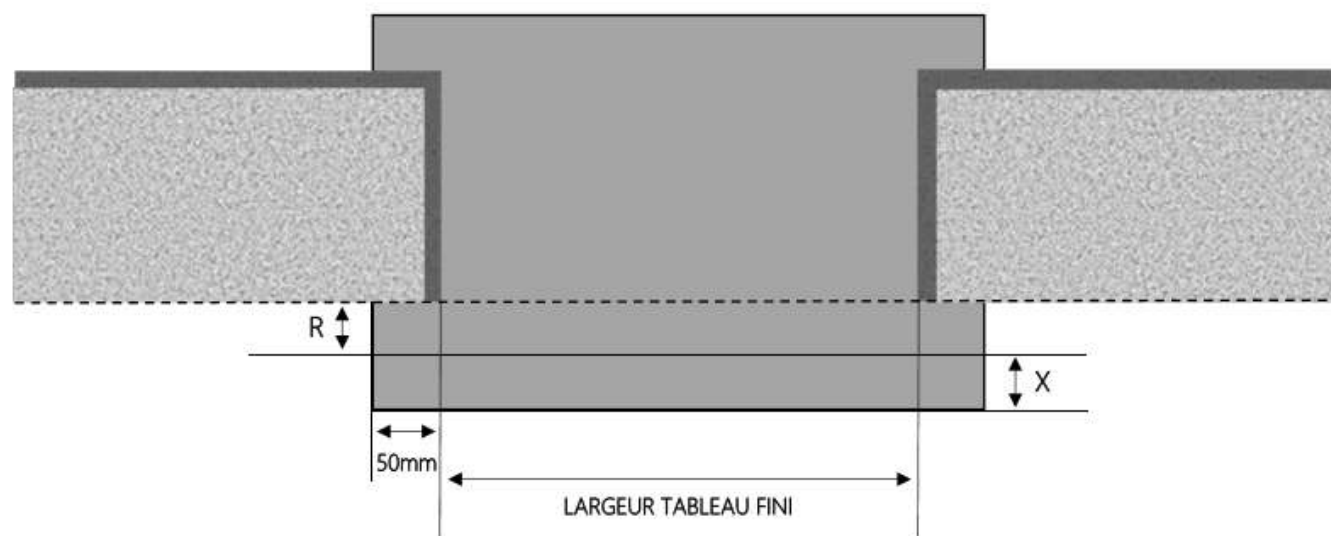

PVC

PORTE-FENETRE CLÉA DORMANT MONOBLOC 140 mm SEUIL ALU ALLONGÉ (SRNEZ)

COUPE VERTICALE

REPÈRE	TPOLOGIE	ALLEGE	HAUTEUR	LARGEUR

COUPE HORIZONTALE

R = RECOL	68 mm
X = SEUIL	75 mm

1.1.1.CL.DM.140.ALUXL

MENUISERIES POUR BÂTISSEURS

PVC

PORTE-FENETRE CLÉA DORMANT MONOBLOC 160 mm SEUIL ALU ALLONGÉ (SRNEZ)

COUPE VERTICALE

REPÈRE	TPOLOGIE	ALLEGÉ	HAUTEUR	LARGEUR

COUPE HORIZONTALE

R = REcul	88 mm
X = SEUIL	75 mm

1.1.1.CL.DM.160.ALUXL

MENUISERIES POUR BÂTISSEURS