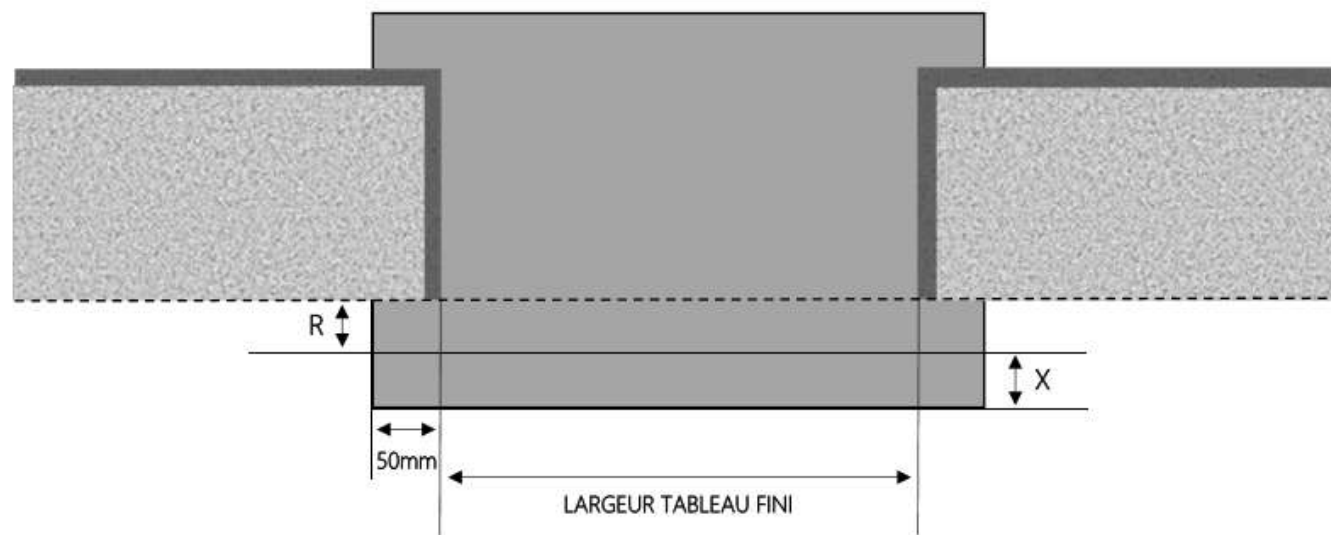

PVC

PORTE-FENETRE CLÉA DORMANT MONOBLOC 160 mm SEUIL ALU ALLONGÉ (SRNEZ)

COUPE VERTICALE

REPÈRE	TPOLOGIE	ALLEGÉ	HAUTEUR	LARGEUR

COUPE HORIZONTALE

R = REcul	88 mm
X = SEUIL	75 mm

1.1.1.CL.DM.160.ALUXL

MENUISERIES POUR BÂTISSEURS