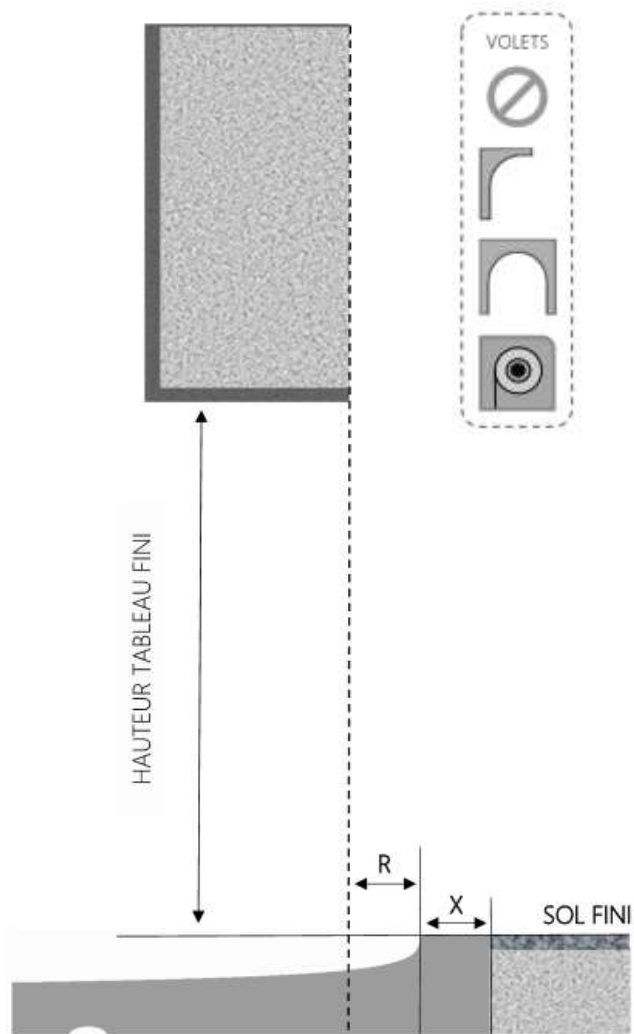

PVC

PORTE-FENETRE CLÉA DORMANT MONOBLOC 140 mm SEUIL ALU ALLONGÉ (SRNEZ)

COUPE VERTICALE

REPÈRE	TPOLOGIE	ALLEGE	HAUTEUR	LARGEUR

COUPE HORIZONTALE

R = RECOL	68 mm
X = SEUIL	75 mm

1.1.1.CL.DM.140.ALUXL

MENUISERIES POUR BÂTISSEURS

PVC

PORTE-FENETRE CLÉA DORMANT MONOBLOC 160 mm SEUIL ALU ALLONGÉ (SRNEZ)

COUPE VERTICALE

REPÈRE	TPOLOGIE	ALLEGÉ	HAUTEUR	LARGEUR

COUPE HORIZONTALE

R = REcul	88 mm
X = SEUIL	75 mm

1.1.1.CL.DM.160.ALUXL

MENUISERIES POUR BÂTISSEURS