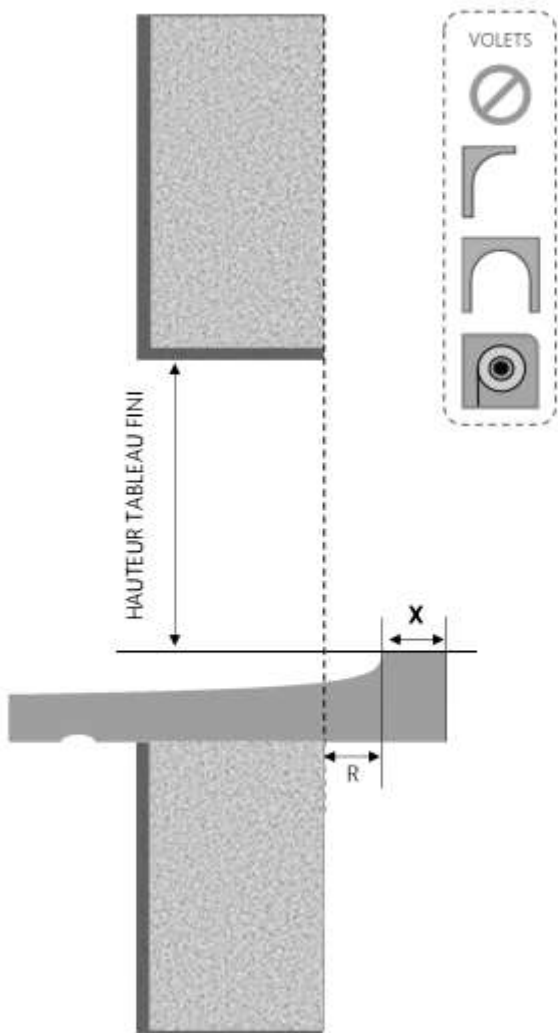

PVC

FENETRE C+ DORMANT 100 mm SUR APPUI ÉLARGI

COUPE VERTICALE

REPERE	TYPOLOGIE	ALLEGE	HAUTEUR	LARGEUR

COUPE HORIZONTALE

A = AVANCÉE	20 mm
X = SEUIL	20 mm

1.1.1.B.C+ .100.SA.XL

MENUISERIES POUR BÂTISSEURS

PVC

FENETRE C+ DORMANT 120 mm SUR APPUI ÉLARGI

COUPE VERTICALE

REPÈRE	TYPOLOGIE	ALÈGE	HAUTEUR	LARGEUR

COUPE HORIZONTALE

X = SEUIL 40 mm

1.1.1.B.C+ .120.SA.XL

PVC

FENETRE C+ DORMANT 140 mm SUR APPUI ÉLARGI

COUPE VERTICALE

REPÈRE	TPOLOGIE	ALÈGE	HAUTEUR	LARGEUR

COUPE HORIZONTALE

R = REcul	20 mm
X = SEUIL	40 mm

1.1.1.B.C+ .140.SA.XL

MENUISERIES POUR BÂTISSEURS

PVC

FENETRE C+ DORMANT 180 mm SUR APPUI ÉLARGI

COUPE VERTICALE

REPÈRE	TYPLOGIE	ALLEGÉ	HAUTEUR	LARGEUR

COUPE HORIZONTALE

R = REcul	20 mm
X = SEUIL	40 mm

1.1.1.B.C+ .180.SA.XL