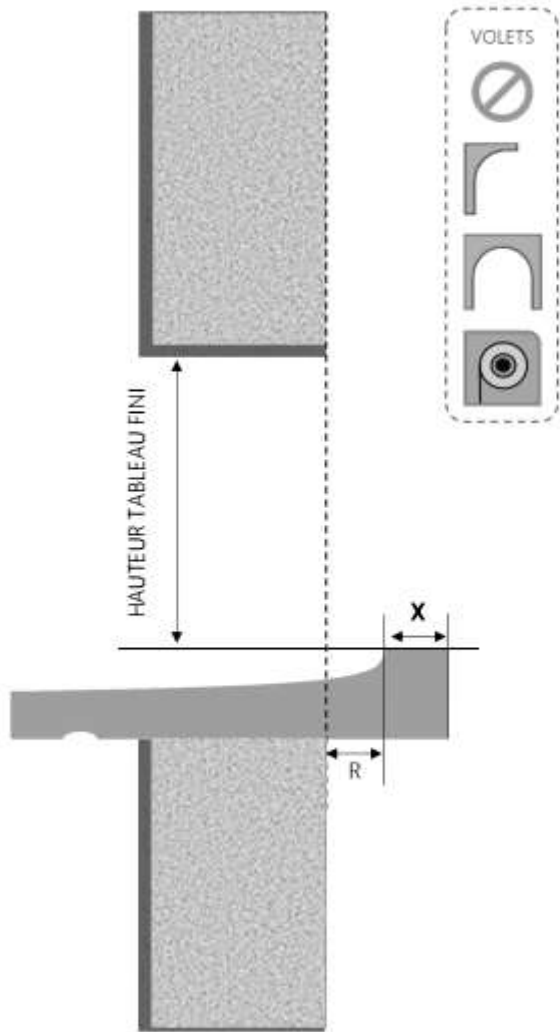

PVC

FENETRE C+ DORMANT 100 mm SUR APPUI ÉLARGI

COUPE VERTICALE

REPERE	TYPOLOGIE	ALLEGE	HAUTEUR	LARGEUR

COUPE HORIZONTALE

A = AVANCÉE	20 mm
X = SEUIL	20 mm

1.1.1.B.C+ .100.SA.XL

MENUISERIES POUR BÂTISSEURS

PVC

FENETRE C+ DORMANT 120 mm SUR APPUI ÉLARGI

COUPE VERTICALE

REPÈRE	TYPOLOGIE	ALÈGE	HAUTEUR	LARGEUR

COUPE HORIZONTALE

X = SEUIL 40 mm

1.1.1.B.C+ .120.SA.XL

PVC

FENETRE C+ DORMANT 140 mm SUR APPUI ÉLARGI

COUPE VERTICALE

REPÈRE	TPOLOGIE	ALÈGE	HAUTEUR	LARGEUR

COUPE HORIZONTALE

R = REcul	20 mm
X = SEUIL	40 mm

1.1.1.B.C+ .140.SA.XL

MENUISERIES POUR BÂTISSEURS

PVC

FENETRE C+ DORMANT 180 mm SUR APPUI ÉLARGI

COUPE VERTICALE

REPÈRE	TYPLOGIE	ALLEGÉ	HAUTEUR	LARGEUR

COUPE HORIZONTALE

R = REcul	20 mm
X = SEUIL	40 mm

1.1.1.B.C+ .180.SA.XL