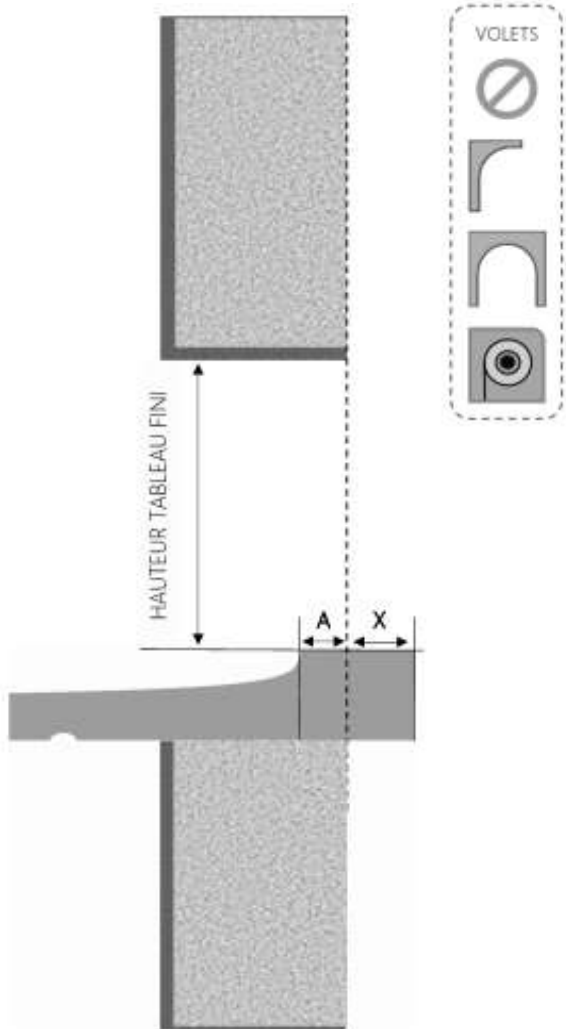

PVC

FENETRE C+ DORMANT 100 mm SUR APPUI ÉLARGI

COUPE VERTICALE

REPERE	TYPOLOGIE	ALLEGE	HAUTEUR	LARGEUR

COUPE HORIZONTALE

A = AVANCÉE	20 mm
X = SEUIL	20 mm

1.1.1.B.C+ .100.SA.XL

MENUISERIES POUR BÂTISSEURS

PVC

FENETRE C+ DORMANT 120 mm SUR APPUI ÉLARGI

COUPE VERTICALE

REPÈRE	TYPOLOGIE	ALÈGE	HAUTEUR	LARGEUR

COUPE HORIZONTALE

X = SEUIL 40 mm

1.1.1.B.C+ .120.SA.XL

PVC

FENETRE C+ DORMANT 140 mm SUR APPUI ÉLARGI

COUPE VERTICALE

REPÈRE	TPOLOGIE	ALÈGE	HAUTEUR	LARGEUR

COUPE HORIZONTALE

R = REcul	20 mm
X = SEUIL	40 mm

1.1.1.B.C+ .140.SA.XL

MENUISERIES POUR BÂTISSEURS

PVC

FENETRE C+ DORMANT 180 mm SUR APPUI ÉLARGI

COUPE VERTICALE

REPÈRE	TYPLOGIE	ALLEGÉ	HAUTEUR	LARGEUR

COUPE HORIZONTALE

R = REcul	20 mm
X = SEUIL	40 mm

1.1.1.B.C+ .180.SA.XL