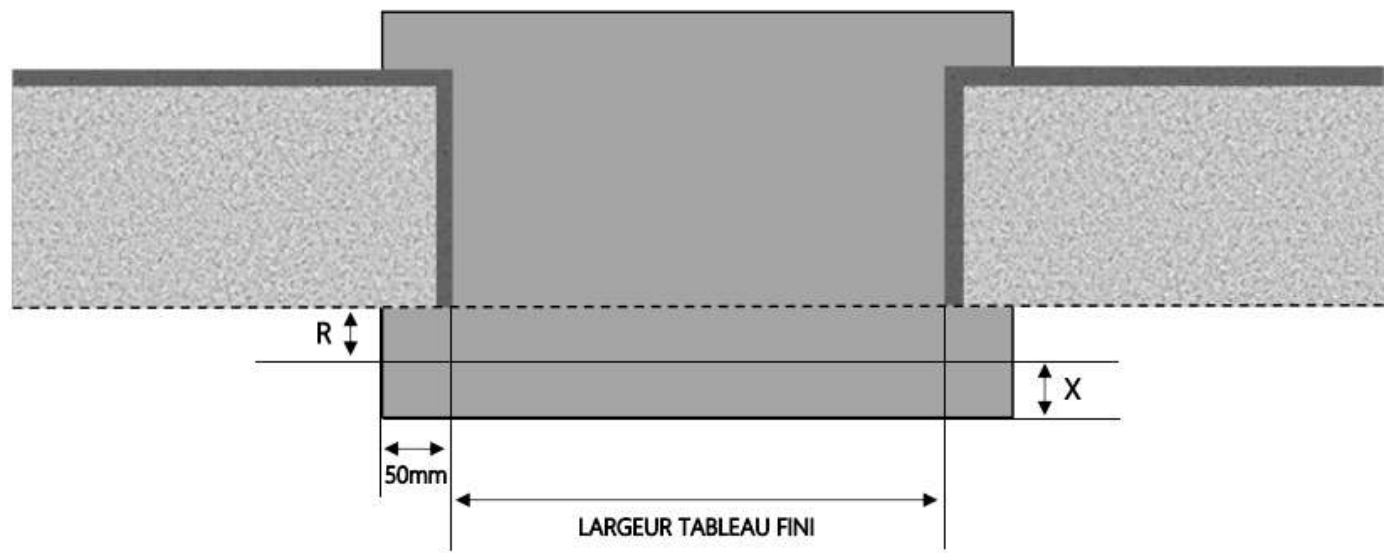

PVC

FENETRE C+ DORMANT 120 mm SUR APPUI ÉLARGI

COUPE VERTICALE

REPÈRE	TYPOLOGIE	ALÈGE	HAUTEUR	LARGEUR

COUPE HORIZONTALE

X = SEUIL 40 mm

1.1.1.B.C+ .120.SA.XL

PVC

FENETRE C+ DORMANT 140 mm SUR APPUI ÉLARGI

COUPE VERTICALE

REPÈRE	TPOLOGIE	ALÈGE	HAUTEUR	LARGEUR

COUPE HORIZONTALE

R = REcul	20 mm
X = SEUIL	40 mm

1.1.1.B.C+ .140.SA.XL

MENUISERIES POUR BÂTISSEURS

PVC

FENETRE C+ DORMANT 180 mm SUR APPUI ÉLARGI

COUPE VERTICALE

REPÈRE	TYPLOGIE	ALLEGÉ	HAUTEUR	LARGEUR

COUPE HORIZONTALE

R = REcul	20 mm
X = SEUIL	40 mm

1.1.1.B.C+ .180.SA.XL