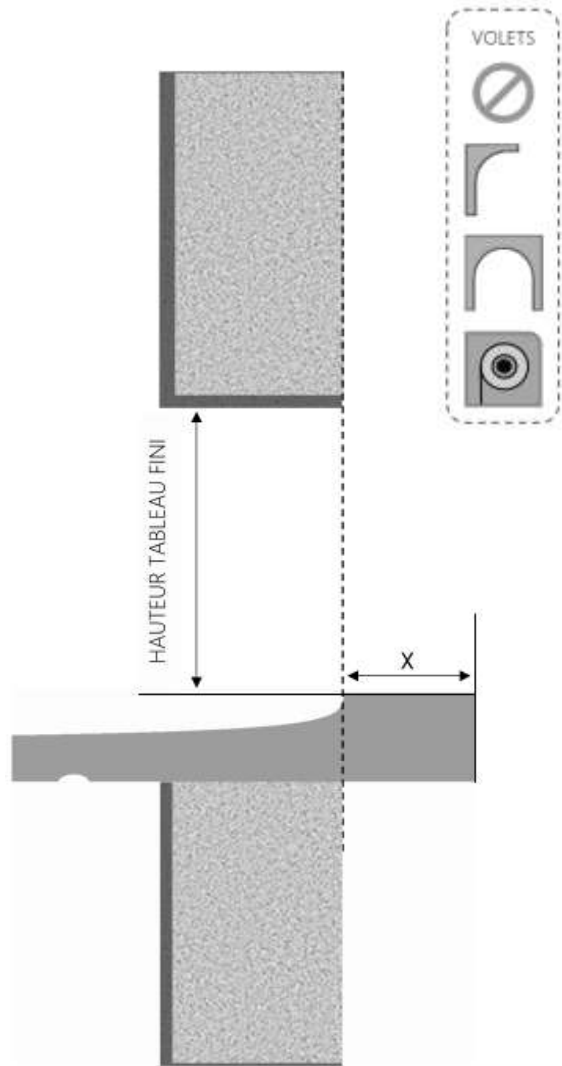

PVC

FENETRE C+ DORMANT 100 mm SUR APPUI ÉLARGI

COUPE VERTICALE

REPERE	TYPOLOGIE	ALLEGE	HAUTEUR	LARGEUR

COUPE HORIZONTALE

A = AVANCÉE	20 mm
X = SEUIL	20 mm

1.1.1.B.C+ .100.SA.XL

MENUISERIES POUR BÂTISSEURS

PVC

FENETRE C+ DORMANT 120 mm SUR APPUI ÉLARGI

COUPE VERTICALE

REPÈRE	TYPOLOGIE	ALÈGE	HAUTEUR	LARGEUR

COUPE HORIZONTALE

X = SEUIL 40 mm

1.1.1.B.C+ .120.SA.XL

PVC

FENETRE C+ DORMANT 140 mm SUR APPUI ÉLARGI

COUPE VERTICALE

REPÈRE	TPOLOGIE	ALÈGE	HAUTEUR	LARGEUR

COUPE HORIZONTALE

R = REcul	20 mm
X = SEUIL	40 mm

1.1.1.B.C+ .140.SA.XL

MENUISERIES POUR BÂTISSEURS

PVC

FENETRE C+ DORMANT 180 mm SUR APPUI ÉLARGI

COUPE VERTICALE

REPÈRE	TYPLOGIE	ALLEGÉ	HAUTEUR	LARGEUR

COUPE HORIZONTALE

R = REcul	20 mm
X = SEUIL	40 mm

1.1.1.B.C+ .180.SA.XL