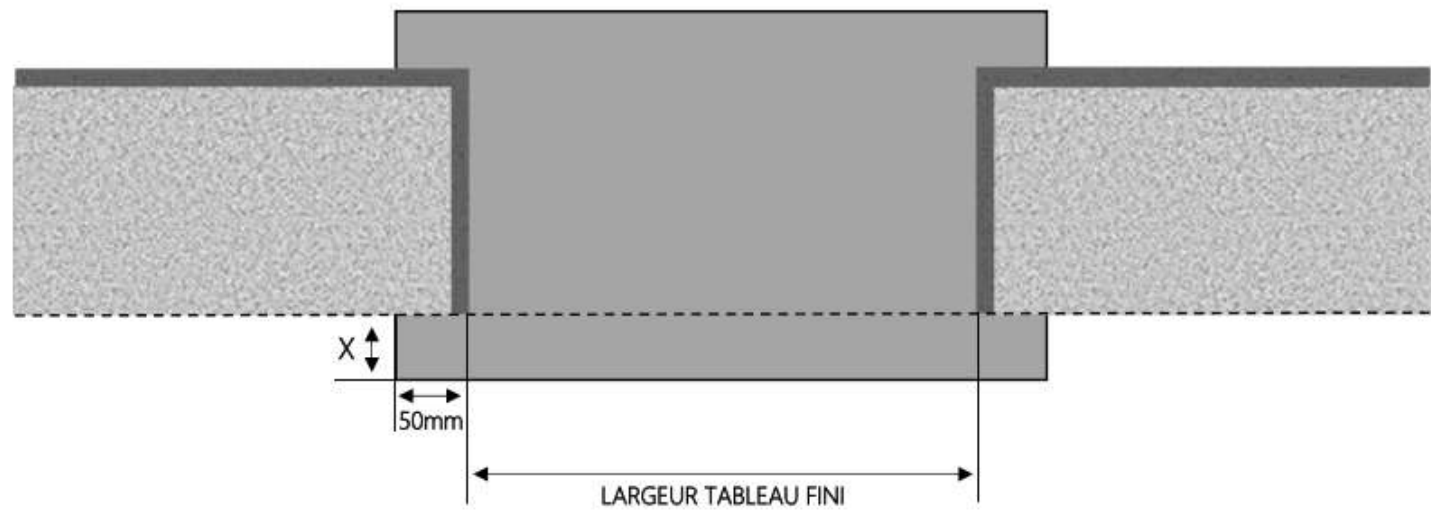

PVC

FENETRE C+ DORMANT 100 mm SUR APPUI ÉLARGI

COUPE VERTICALE

REPERE	TYPOLOGIE	ALLEGE	HAUTEUR	LARGEUR

COUPE HORIZONTALE

A = AVANCÉE	20 mm
X = SEUIL	20 mm

1.1.1.B.C+ .100.SA.XL

MENUISERIES POUR BÂTISSEURS

PVC

FENETRE C+ DORMANT 120 mm SUR APPUI ÉLARGI

COUPE VERTICALE

REPÈRE	TYPOLOGIE	ALÈGE	HAUTEUR	LARGEUR

COUPE HORIZONTALE

X = SEUIL 40 mm

1.1.1.B.C+ .120.SA.XL

PVC

FENETRE C+ DORMANT 140 mm SUR APPUI ÉLARGI

COUPE VERTICALE

REPÈRE	TPOLOGIE	ALÈGE	HAUTEUR	LARGEUR

COUPE HORIZONTALE

R = REcul	20 mm
X = SEUIL	40 mm

1.1.1.B.C+ .140.SA.XL

MENUISERIES POUR BÂTISSEURS

PVC

FENETRE C+ DORMANT 180 mm SUR APPUI ÉLARGI

COUPE VERTICALE

REPÈRE	TYPLOGIE	ALLEGÉ	HAUTEUR	LARGEUR

COUPE HORIZONTALE

R = REcul	20 mm
X = SEUIL	40 mm

1.1.1.B.C+ .180.SA.XL