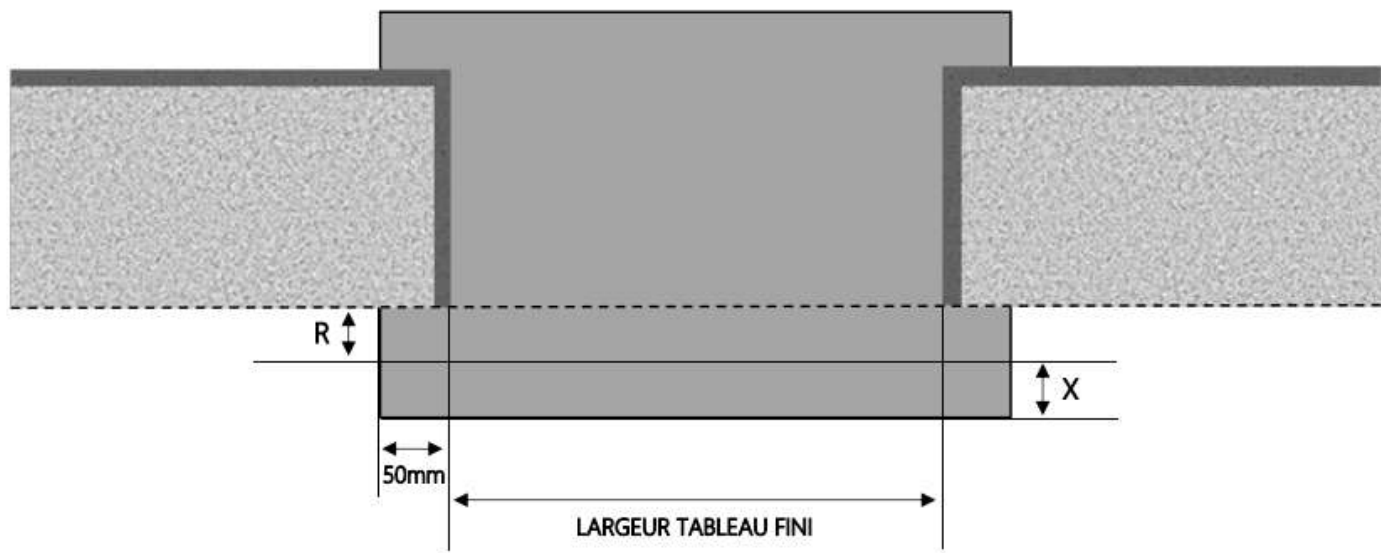

PVC

FENETRE C+ DORMANT 100 mm SUR APPUI ÉLARGI

COUPE VERTICALE

REPERE	TYPOLOGIE	ALLEGE	HAUTEUR	LARGEUR

COUPE HORIZONTALE

A = AVANCÉE	20 mm
X = SEUIL	20 mm

1.1.1.B.C+ .100.SA.XL

MENUISERIES POUR BÂTISSEURS

PVC

FENETRE C+ DORMANT 120 mm SUR APPUI ÉLARGI

COUPE VERTICALE

REPÈRE	TYPOLOGIE	ALÈGE	HAUTEUR	LARGEUR

COUPE HORIZONTALE

X = SEUIL 40 mm

1.1.1.B.C+ .120.SA.XL

PVC

FENETRE C+ DORMANT 140 mm SUR APPUI ÉLARGI

COUPE VERTICALE

REPÈRE	TPOLOGIE	ALÈGE	HAUTEUR	LARGEUR

COUPE HORIZONTALE

R = REcul	20 mm
X = SEUIL	40 mm

1.1.1.B.C+ .140.SA.XL

MENUISERIES POUR BÂTISSEURS

PVC

FENETRE C+ DORMANT 180 mm SUR APPUI ÉLARGI

COUPE VERTICALE

REPÈRE	TYPLOGIE	ALLEGÉ	HAUTEUR	LARGEUR

COUPE HORIZONTALE

R = REcul	20 mm
X = SEUIL	40 mm

1.1.1.B.C+ .180.SA.XL