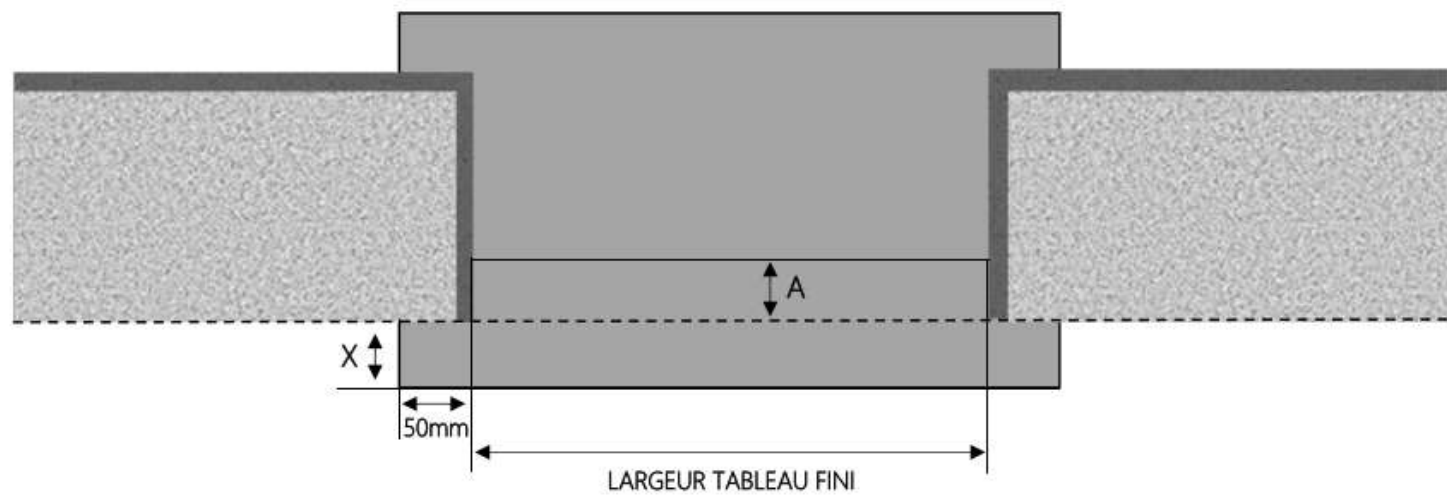

PVC

FENETRE C+ DORMANT 100 mm SUR APPUI ÉLARGI

COUPE VERTICALE

REPERE	TYPOLOGIE	ALLEGE	HAUTEUR	LARGEUR

COUPE HORIZONTALE

A = AVANCÉE	20 mm
X = SEUIL	20 mm

1.1.1.B.C+ .100.SA.XL

MENUISERIES POUR BÂTISSEURS

PVC

FENETRE C+ DORMANT 120 mm SUR APPUI ÉLARGI

COUPE VERTICALE

REPÈRE	TYPOLOGIE	ALÈGE	HAUTEUR	LARGEUR

COUPE HORIZONTALE

X = SEUIL 40 mm

1.1.1.B.C+ .120.SA.XL

PVC

FENETRE C+ DORMANT 140 mm SUR APPUI ÉLARGI

COUPE VERTICALE

REPÈRE	TPOLOGIE	ALÈGE	HAUTEUR	LARGEUR

COUPE HORIZONTALE

R = REcul	20 mm
X = SEUIL	40 mm

1.1.1.B.C+ .140.SA.XL

MENUISERIES POUR BÂTISSEURS

PVC

FENETRE C+ DORMANT 180 mm SUR APPUI ÉLARGI

COUPE VERTICALE

REPÈRE	TYPLOGIE	ALLEGÉ	HAUTEUR	LARGEUR

COUPE HORIZONTALE

R = REcul	20 mm
X = SEUIL	40 mm

1.1.1.B.C+ .180.SA.XL