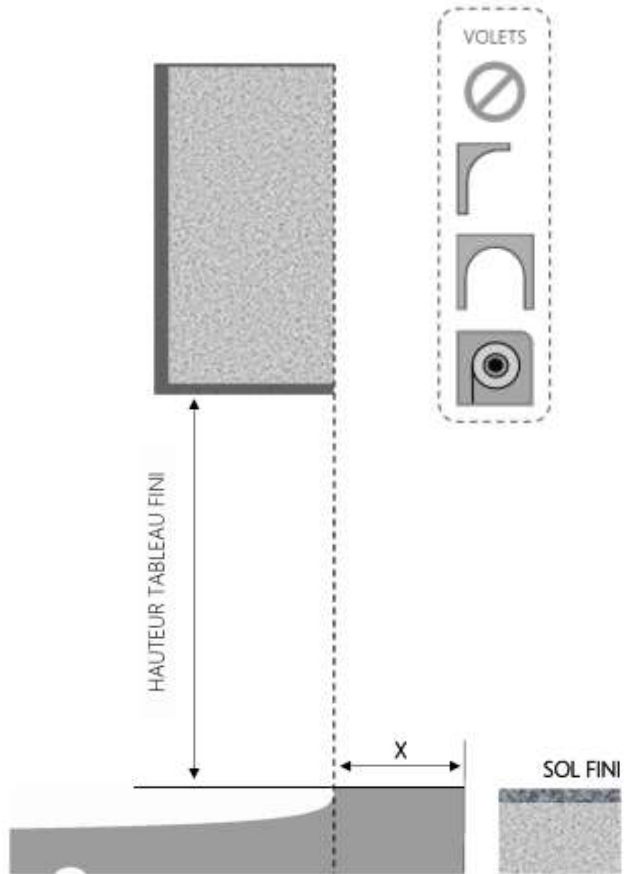

PVC

PORTE-FENETRE C+ DORMANT 120 mm SUR APPUI ÉLARGI

COUPE VERTICALE

REPÈRE	TPOLOGIE	ALLEGE	HAUTEUR	LARGEUR

COUPE HORIZONTALE

X = SEUIL 40 mm

1.1.1.B.C+.120.XL

PVC

PORTE-FENETRE C+ DORMANT 140 mm SUR APPUI ÉLARGI

COUPE VERTICALE

REPÈRE	TYPOLOGIE	ALÈGE	HAUTEUR	LARGEUR

COUPE HORIZONTALE

R = REcul	20 mm
X = SEUIL	40 mm

1.1.1.B.C+.140.XL

PVC

PORTE-FENETRE C+ DORMANT 180 mm SUR APPUI ÉLARGI

COUPE VERTICALE

REPÈRE	TPOLOGIE	ALÈGE	HAUTEUR	LARGEUR

COUPE HORIZONTALE

R = REcul	20 mm
X = SEUIL	40 mm

1.1.1.B.C+.180.XL

PVC

PORTE-FENETRE C+ DORMANT 100 mm SUR APPUI ÉLARGI

COUPE VERTICALE

REPÈRE	TYOLOGIE	ALLEGE	HAUTEUR	LARGEUR

COUPE HORIZONTALE

A = AVANCÉE	20 mm
X = SEUIL	20 mm

1.1.1.B.C+.100.XL

MENUISERIES POUR BÂTISSEURS