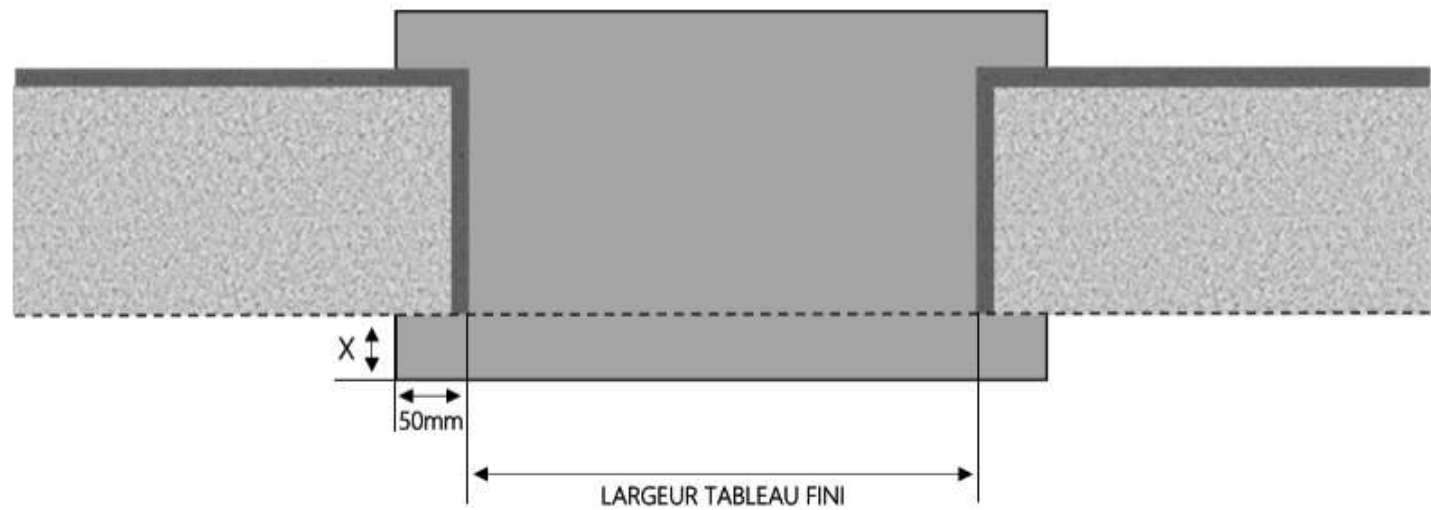

PVC

PORTE-FENETRE C+ DORMANT 120 mm SUR APPUI ÉLARGI

COUPE VERTICALE

REPÈRE	TPOLOGIE	ALLEGE	HAUTEUR	LARGEUR

COUPE HORIZONTALE

X = SEUIL 40 mm

1.1.1.B.C+.120.XL

PVC

PORTE-FENETRE C+ DORMANT 140 mm SUR APPUI ÉLARGI

COUPE VERTICALE

REPÈRE	TYPOLOGIE	ALÈGE	HAUTEUR	LARGEUR

COUPE HORIZONTALE

R = REcul	20 mm
X = SEUIL	40 mm

1.1.1.B.C+.140.XL

PVC

PORTE-FENETRE C+ DORMANT 180 mm SUR APPUI ÉLARGI

COUPE VERTICALE

REPÈRE	TPOLOGIE	ALÈGE	HAUTEUR	LARGEUR

COUPE HORIZONTALE

R = REcul	20 mm
X = SEUIL	40 mm

1.1.1.B.C+.180.XL

PVC

PORTE-FENETRE C+ DORMANT 100 mm SUR APPUI ÉLARGI

COUPE VERTICALE