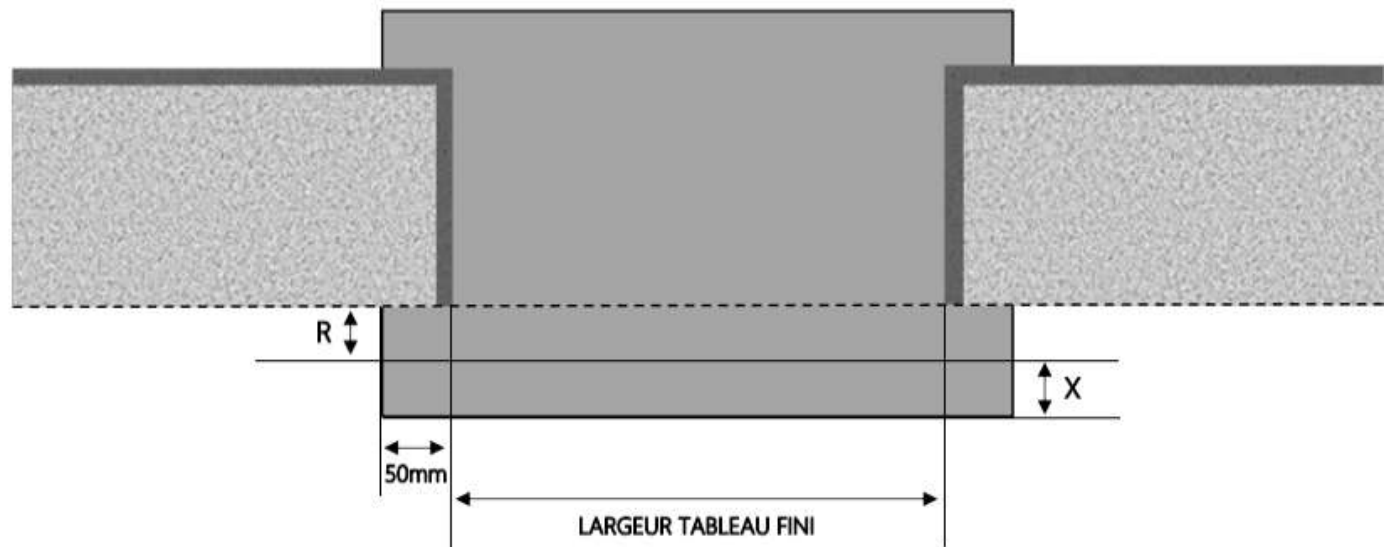

PVC

PORTE-FENETRE C+ DORMANT 120 mm SUR APPUI ÉLARGI

COUPE VERTICALE

REPÈRE	TPOLOGIE	ALLEGE	HAUTEUR	LARGEUR

COUPE HORIZONTALE

X = SEUIL 40 mm

1.1.1.B.C+.120.XL

PVC

PORTE-FENETRE C+ DORMANT 140 mm SUR APPUI ÉLARGI

COUPE VERTICALE

REPÈRE	TYPOLOGIE	ALÈGE	HAUTEUR	LARGEUR

COUPE HORIZONTALE

R = REcul	20 mm
X = SEUIL	40 mm

1.1.1.B.C+.140.XL

PVC

PORTE-FENETRE C+ DORMANT 180 mm SUR APPUI ÉLARGI

COUPE VERTICALE

REPÈRE	TPOLOGIE	ALÈGE	HAUTEUR	LARGEUR

COUPE HORIZONTALE

R = REcul	20 mm
X = SEUIL	40 mm

1.1.1.B.C+.180.XL

PVC

PORTE-FENETRE C+ DORMANT 100 mm SUR APPUI ÉLARGI

COUPE VERTICALE