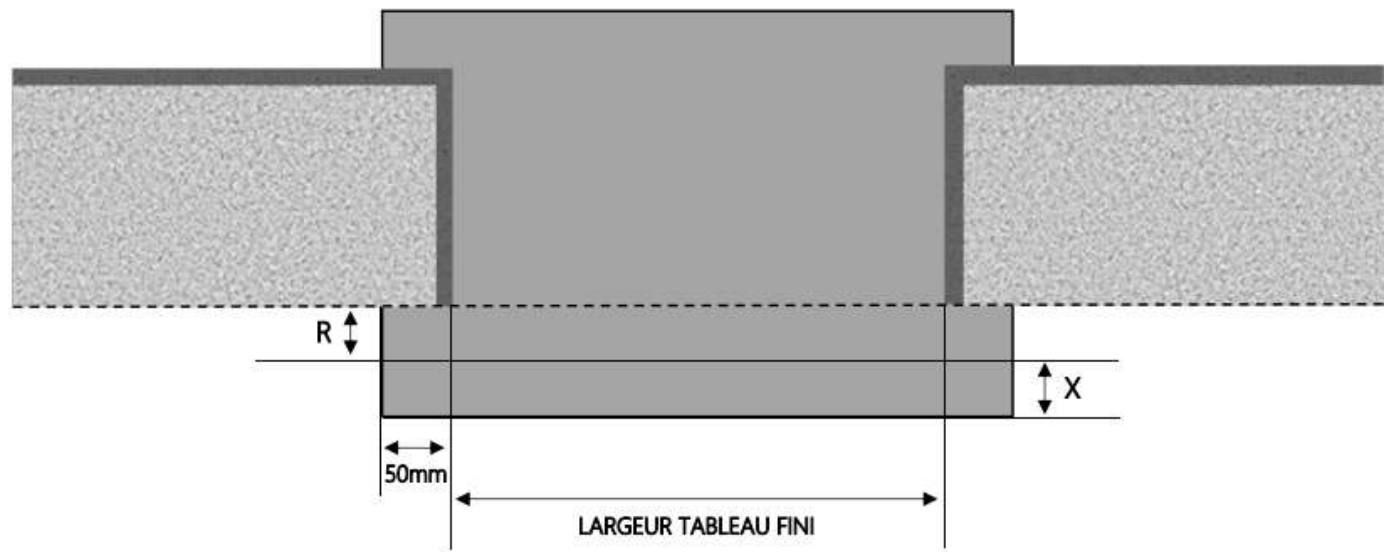

PVC

PORTE-FENETRE C+ DORMANT 120 mm SUR APPUI ÉLARGI

COUPE VERTICALE

REPÈRE	TPOLOGIE	ALLEGE	HAUTEUR	LARGEUR

COUPE HORIZONTALE

X = SEUIL 40 mm

1.1.1.B.C+.120.XL

PVC

PORTE-FENETRE C+ DORMANT 140 mm SUR APPUI ÉLARGI

COUPE VERTICALE

REPÈRE	TYPOLOGIE	ALÈGE	HAUTEUR	LARGEUR

COUPE HORIZONTALE

R = REcul	20 mm
X = SEUIL	40 mm

1.1.1.B.C+.140.XL

PVC

PORTE-FENETRE C+ DORMANT 180 mm SUR APPUI ÉLARGI

COUPE VERTICALE

REPÈRE	TPOLOGIE	ALÈGE	HAUTEUR	LARGEUR

COUPE HORIZONTALE

R = REcul	20 mm
X = SEUIL	40 mm

1.1.1.B.C+.180.XL

PVC

PORTE-FENETRE C+ DORMANT 100 mm SUR APPUI ÉLARGI

COUPE VERTICALE