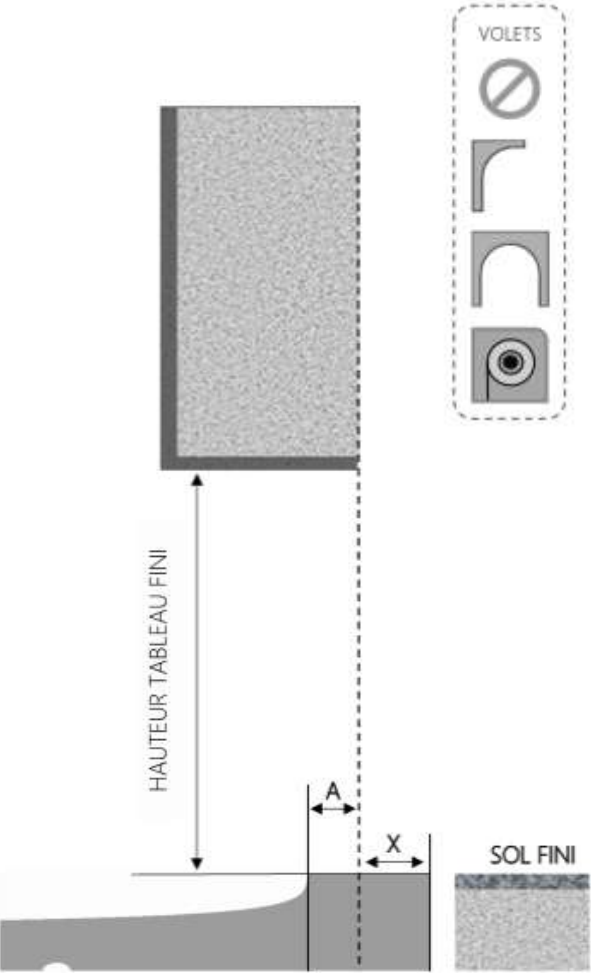

PVC

PORTE-FENETRE C+ DORMANT 120 mm SUR APPUI ÉLARGI

COUPE VERTICALE

REPÈRE	TPOLOGIE	ALLEGE	HAUTEUR	LARGEUR

COUPE HORIZONTALE

X = SEUIL 40 mm

1.1.1.B.C+.120.XL

PVC

PORTE-FENETRE C+ DORMANT 140 mm SUR APPUI ÉLARGI

COUPE VERTICALE

REPÈRE	TYPOLOGIE	ALÈGE	HAUTEUR	LARGEUR

COUPE HORIZONTALE

R = REcul	20 mm
X = SEUIL	40 mm

1.1.1.B.C+.140.XL

PVC

PORTE-FENETRE C+ DORMANT 180 mm SUR APPUI ÉLARGI

COUPE VERTICALE

REPÈRE	TPOLOGIE	ALÈGE	HAUTEUR	LARGEUR

COUPE HORIZONTALE

R = REcul	20 mm
X = SEUIL	40 mm

1.1.1.B.C+.180.XL

PVC

PORTE-FENETRE C+ DORMANT 100 mm SUR APPUI ÉLARGI

COUPE VERTICALE

REPÈRE	TYOLOGIE	ALLEGE	HAUTEUR	LARGEUR

COUPE HORIZONTALE

A = AVANCÉE	20 mm
X = SEUIL	20 mm

1.1.1.B.C+.100.XL

MENUISERIES POUR BÂTISSEURS