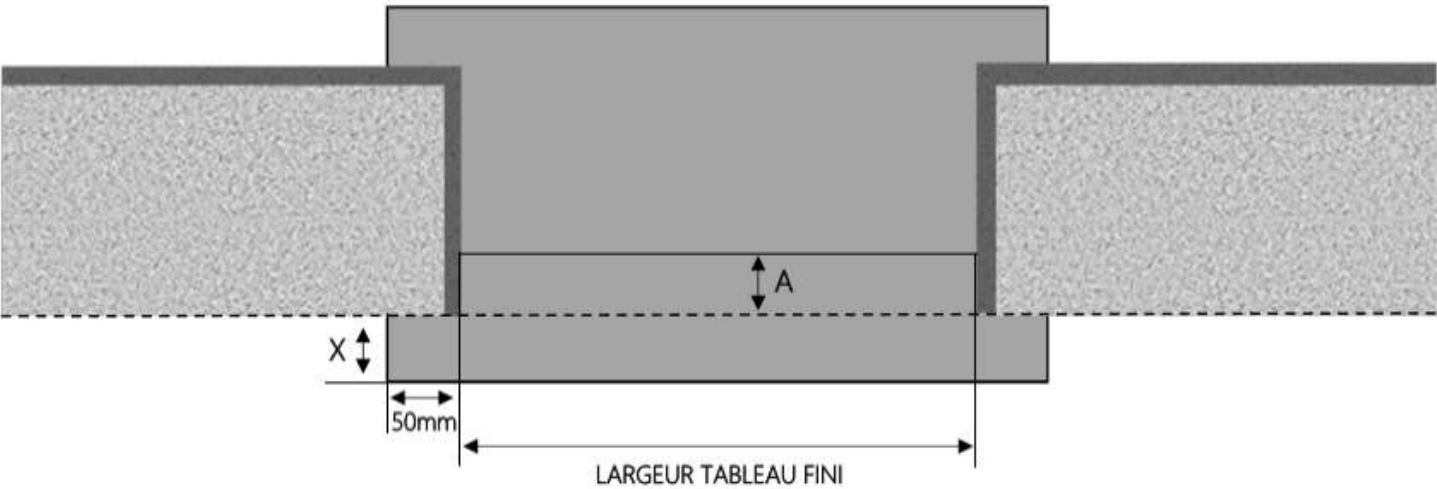

PORTE-FENETRE C+ DORMANT 140 mm SUR APPUI ÉLARGI

COUPE VERTICALE

REPÈRE	TYPOLOGIE	ALÈGE	HAUTEUR	LARGEUR

COUPE HORIZONTALE

R = REcul	20 mm
X = SEUIL	40 mm

1.1.1.B.C+.140.XL

PVC

PORTE-FENETRE C+ DORMANT 180 mm SUR APPUI ÉLARGI

COUPE VERTICALE

REPÈRE	TPOLOGIE	ALÈGE	HAUTEUR	LARGEUR

COUPE HORIZONTALE

R = REcul	20 mm
X = SEUIL	40 mm

1.1.1.B.C+.180.XL

PVC

PORTE-FENETRE C+ DORMANT 100 mm SUR APPUI ÉLARGI

COUPE VERTICALE

REPÈRE	TYOLOGIE	ALLEGE	HAUTEUR	LARGEUR

COUPE HORIZONTALE

A = AVANCÉE	20 mm
X = SEUIL	20 mm

1.1.1.B.C+.100.XL

MENUISERIES POUR BÂTISSEURS