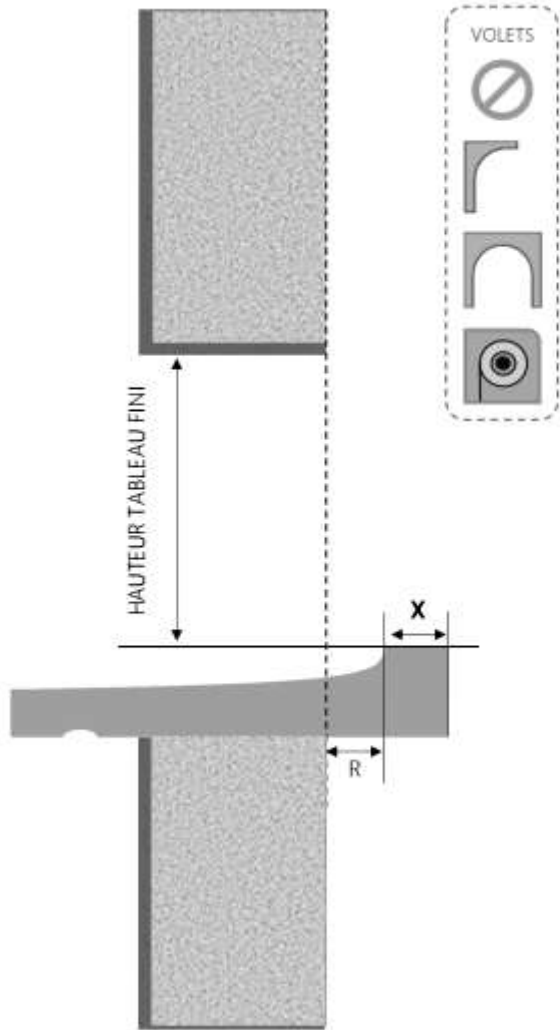

PVC

PORTE-FENETRE C+ DORMANT 120 mm SUR APPUI ÉLARGI

COUPE VERTICALE

REPÈRE	TPOLOGIE	ALLEGE	HAUTEUR	LARGEUR

COUPE HORIZONTALE

X = SEUIL 40 mm

1.1.1.B.C+.120.XL

PVC

PORTE-FENETRE C+ DORMANT 140 mm SUR APPUI ÉLARGI

COUPE VERTICALE

REPÈRE	TYPOLOGIE	ALÈGE	HAUTEUR	LARGEUR

COUPE HORIZONTALE

R = REcul	20 mm
X = SEUIL	40 mm

1.1.1.B.C+.140.XL

PVC

PORTE-FENETRE C+ DORMANT 180 mm SUR APPUI ÉLARGI

COUPE VERTICALE

REPÈRE	TPOLOGIE	ALÈGE	HAUTEUR	LARGEUR

COUPE HORIZONTALE

R = REcul	20 mm
X = SEUIL	40 mm

1.1.1.B.C+.180.XL

PVC

PORTE-FENETRE C+ DORMANT 100 mm SUR APPUI ÉLARGI

COUPE VERTICALE

REPÈRE	TYOLOGIE	ALLEGE	HAUTEUR	LARGEUR

COUPE HORIZONTALE

A = AVANCÉE	20 mm
X = SEUIL	20 mm

1.1.1.B.C+.100.XL

MENUISERIES POUR BÂTISSEURS