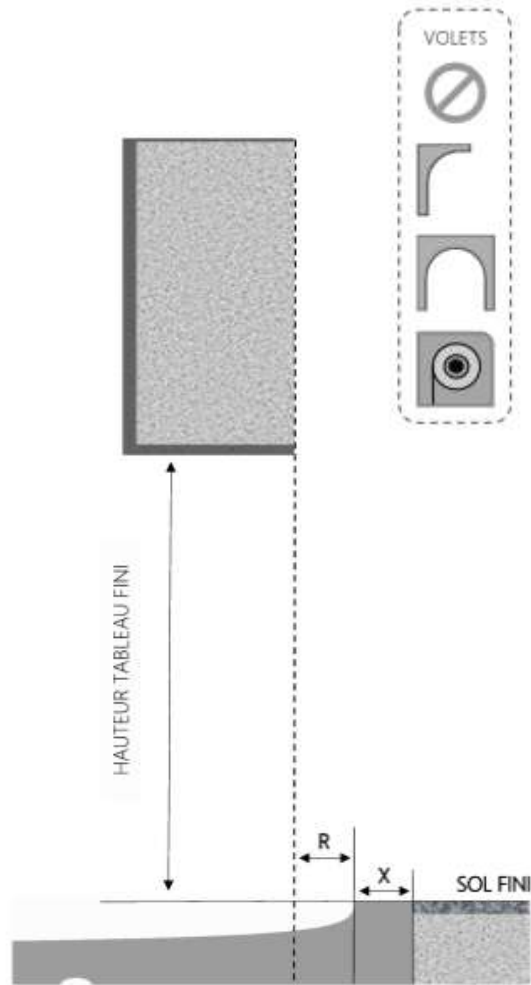

PVC

PORTE-FENETRE C+ DORMANT 120 mm SUR APPUI ÉLARGI

COUPE VERTICALE

REPÈRE	TPOLOGIE	ALLEGE	HAUTEUR	LARGEUR

COUPE HORIZONTALE

X = SEUIL 40 mm

1.1.1.B.C+.120.XL

PVC

PORTE-FENETRE C+ DORMANT 140 mm SUR APPUI ÉLARGI

COUPE VERTICALE

REPÈRE	TYPOLOGIE	ALÈGE	HAUTEUR	LARGEUR

COUPE HORIZONTALE

R = REcul	20 mm
X = SEUIL	40 mm

1.1.1.B.C+.140.XL

PVC

PORTE-FENETRE C+ DORMANT 180 mm SUR APPUI ÉLARGI

COUPE VERTICALE

REPÈRE	TPOLOGIE	ALÈGE	HAUTEUR	LARGEUR

COUPE HORIZONTALE

R = REcul	20 mm
X = SEUIL	40 mm

1.1.1.B.C+.180.XL

PVC

PORTE-FENETRE C+ DORMANT 100 mm SUR APPUI ÉLARGI

COUPE VERTICALE

REPÈRE	TYOLOGIE	ALLEGE	HAUTEUR	LARGEUR

COUPE HORIZONTALE

A = AVANCÉE	20 mm
X = SEUIL	20 mm

1.1.1.B.C+.100.XL

MENUISERIES POUR BÂTISSEURS