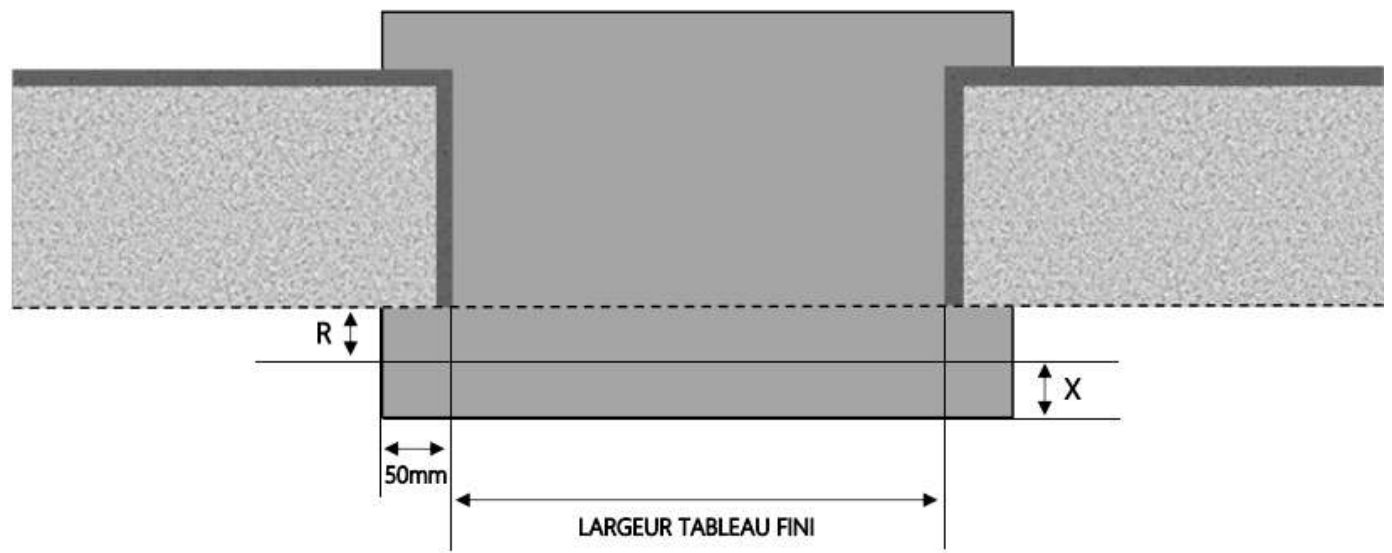

PVC

PORTE-FENETRE C+ DORMANT 160 mm SUR APPUI STANDARD

COUPE VERTICALE

REPÈRE	TPOLOGIE	ALLEGE	HAUTEUR	LARGEUR

COUPE HORIZONTALE

R = REcul	40 mm
X = SEUIL	40 mm

1.1.1.B.C+ .160.STD

MENUISERIES POUR BÂTISSEURS

PVC

PORTE-FENETRE C+ DORMANT 200 mm SUR APPUI STANDARD

COUPE VERTICALE

REPÈRE	TPOLOGIE	ALLEGE	HAUTEUR	LARGEUR

COUPE HORIZONTALE

R = REcul	40 mm
X = SEUIL	40 mm

1.1.1.B.C+ .200.STD