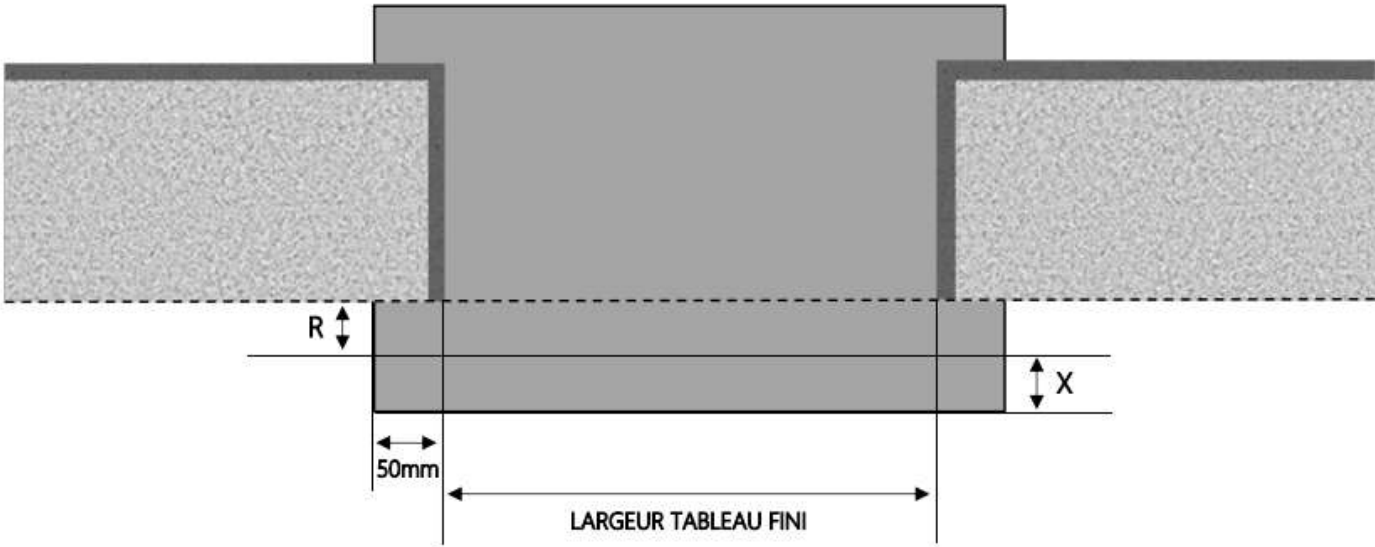

PVC

PORTE-FENETRE C+ DORMANT 160 mm SUR APPUI STANDARD

COUPE VERTICALE

REPÈRE	TPOLOGIE	ALLEGE	HAUTEUR	LARGEUR

COUPE HORIZONTALE

R = REcul	40 mm
X = SEUIL	40 mm

1.1.1.B.C+ .160.STD

MENUISERIES POUR BÂTISSEURS

PVC

PORTE-FENETRE C+ DORMANT 200 mm SUR APPUI STANDARD

COUPE VERTICALE

REPÈRE	TPOLOGIE	ALLEGE	HAUTEUR	LARGEUR

COUPE HORIZONTALE

R = REcul	40 mm
X = SEUIL	40 mm

1.1.1.B.C+ .200.STD