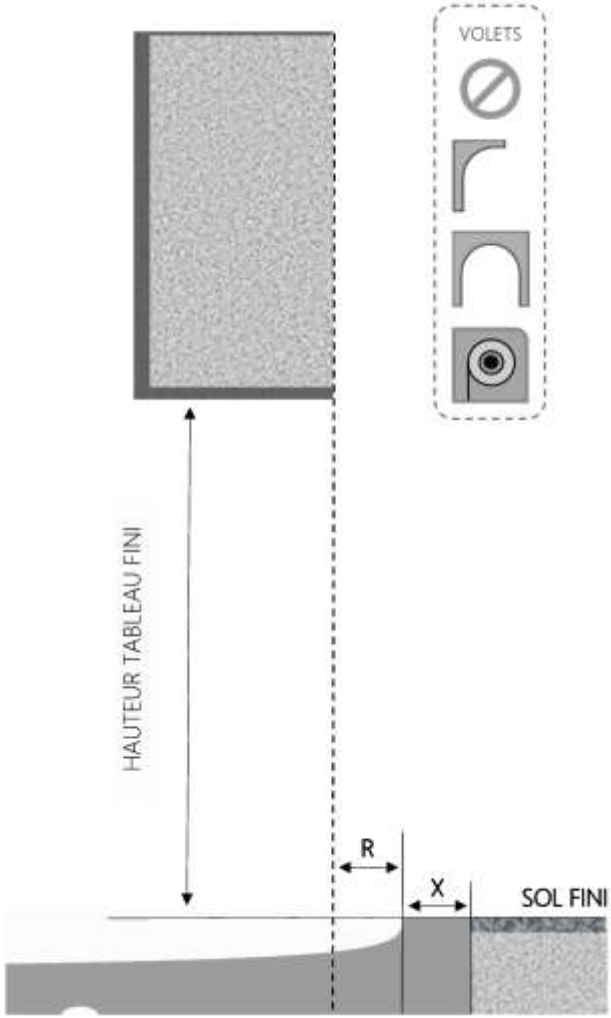

PVC

PORTE-FENETRE C+ DORMANT 160 mm SUR APPUI STANDARD

COUPE VERTICALE

REPÈRE	TPOLOGIE	ALLEGE	HAUTEUR	LARGEUR

COUPE HORIZONTALE

R = REcul	40 mm
X = SEUIL	40 mm

1.1.1.B.C+ .160.STD

MENUISERIES POUR BÂTISSEURS

PVC

PORTE-FENETRE C+ DORMANT 200 mm SUR APPUI STANDARD

COUPE VERTICALE

REPÈRE	TPOLOGIE	ALLEGE	HAUTEUR	LARGEUR

COUPE HORIZONTALE

R = REcul	40 mm
X = SEUIL	40 mm

1.1.1.B.C+ .200.STD