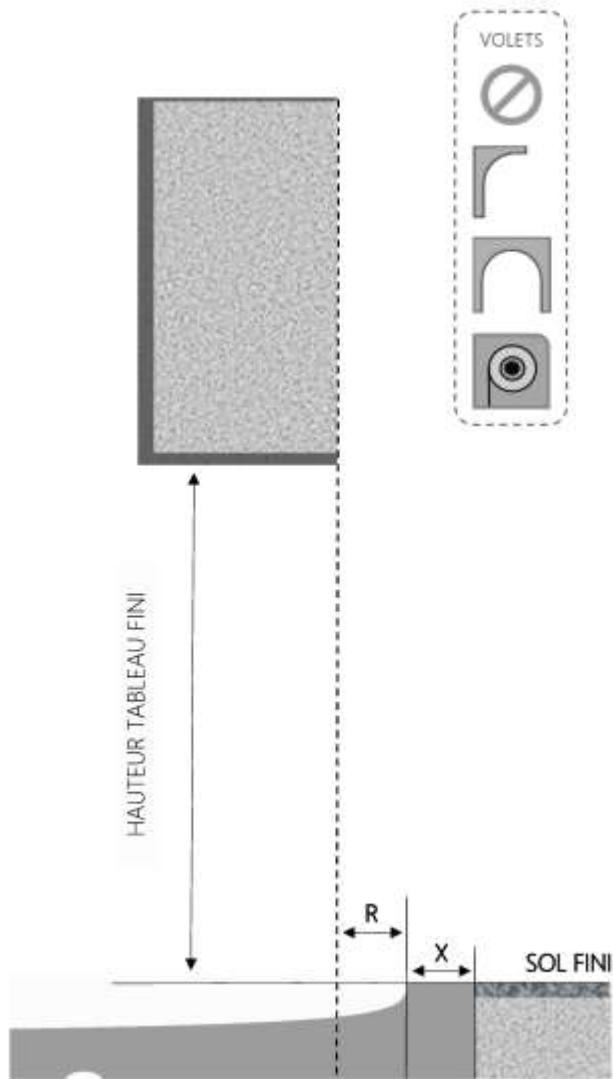

PVC

PORTE-FENETRE C+ DORMANT 160 mm SUR APPUI STANDARD

COUPE VERTICALE

REPÈRE	TPOLOGIE	ALLEGE	HAUTEUR	LARGEUR

COUPE HORIZONTALE

R = REcul	40 mm
X = SEUIL	40 mm

1.1.1.B.C+ .160.STD

MENUISERIES POUR BÂTISSEURS

PVC

PORTE-FENETRE C+ DORMANT 200 mm SUR APPUI STANDARD

COUPE VERTICALE

REPÈRE	TPOLOGIE	ALLEGE	HAUTEUR	LARGEUR

COUPE HORIZONTALE

R = REcul	40 mm
X = SEUIL	40 mm

1.1.1.B.C+ .200.STD