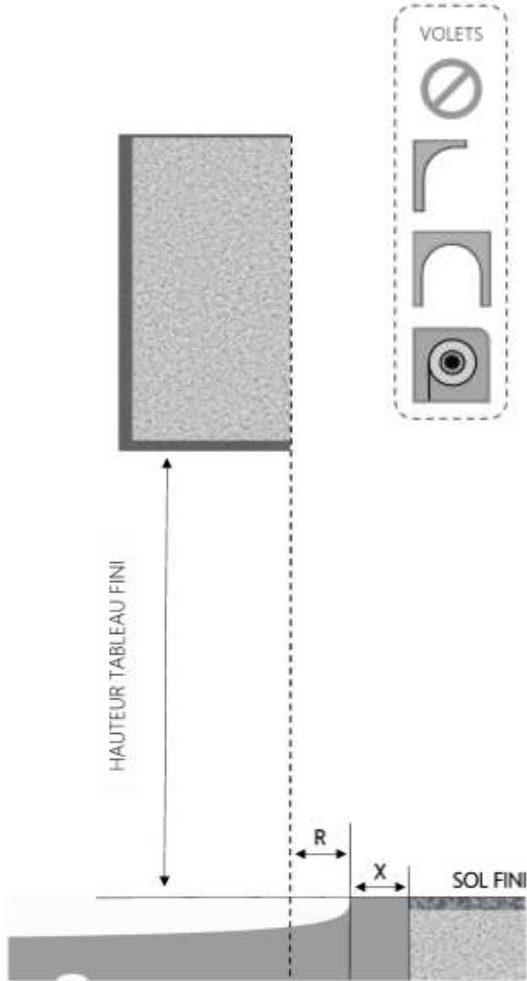

PVC

PORTE-FENETRE C+ DORMANT 120 mm SEUIL ALU

COUPE VERTICALE

REPÈRE	TPOLOGIE	ALLEGE	HAUTEUR	LARGEUR

COUPE HORIZONTALE

R = REcul	82 mm
X = SEUIL	60 mm

1.1.1.B.C+ .120.ALU

MENUISERIES POUR BÂTISSEURS

PVC

PORTE-FENETRE C+ DORMANT 140 mm SEUIL ALU

COUPE VERTICALE

REPÈRE	TYPOLOGIE	ALÈGE	HAUTEUR	LARGEUR

COUPE HORIZONTALE

R = REcul	102 mm
X = SEUIL	60 mm

1.1.1.B.C+ .140.ALU

MENUISERIES POUR BÂTISSEURS

PVC

PORTE-FENETRE C+ DORMANT 160 mm SEUIL ALU

COUPE VERTICALE

REPÈRE	TYPOLOGIE	ALÈGE	HAUTEUR	LARGEUR

COUPE HORIZONTALE

R = REcul	122 mm
X = SEUIL	60 mm

1.1.1.B.C+ .160.ALU

MENUISERIES POUR BÂTISSEURS

PVC

PORTE-FENETRE C+ DORMANT 200 mm SEUIL ALU

COUPE VERTICALE

REPÈRE	TPOLOGIE	ALLEGE	HAUTEUR	LARGEUR

COUPE HORIZONTALE

R = REcul	162 mm
X = SEUIL	60 mm

1.1.1.B.C+.200.ALU

MENUISERIES POUR BÂTISSEURS