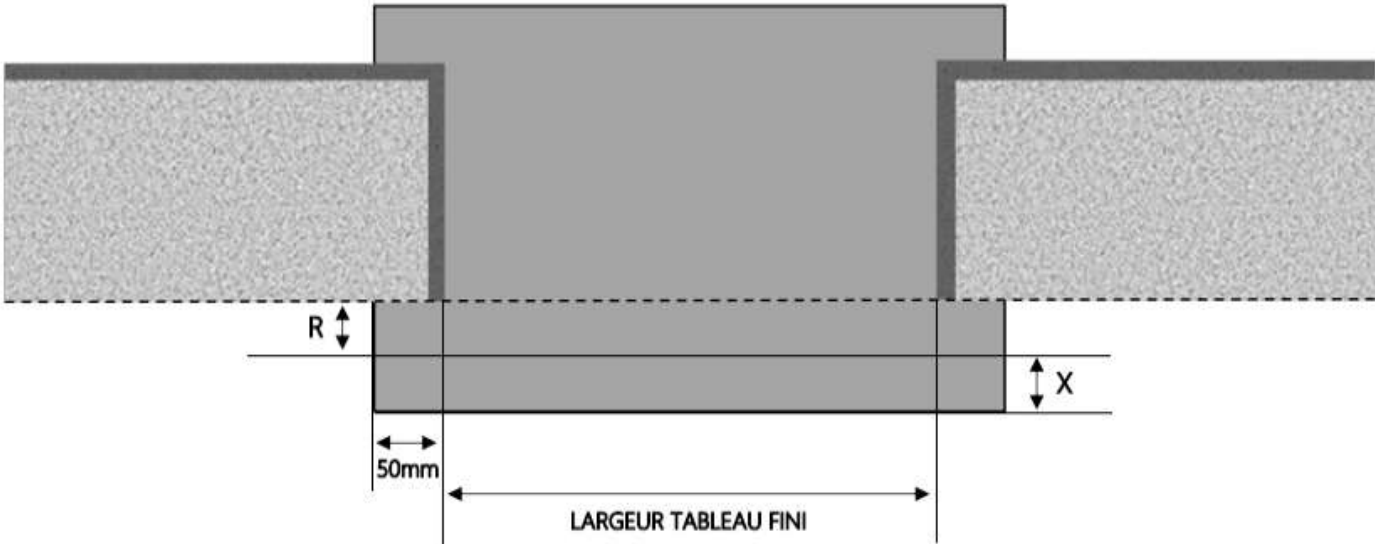

PVC

PORTE-FENETRE C+ DORMANT 100 mm SEUIL ALU

COUPE VERTICALE

REPÈRE	TPOLOGIE	ALLEGÈ	HAUTEUR	LARGEUR

COUPE HORIZONTALE

R = REcul	62 mm
X = SEUIL	60 mm

1.1.1.B.C+ .100.ALU

MENUISERIES POUR BÂTISSEURS