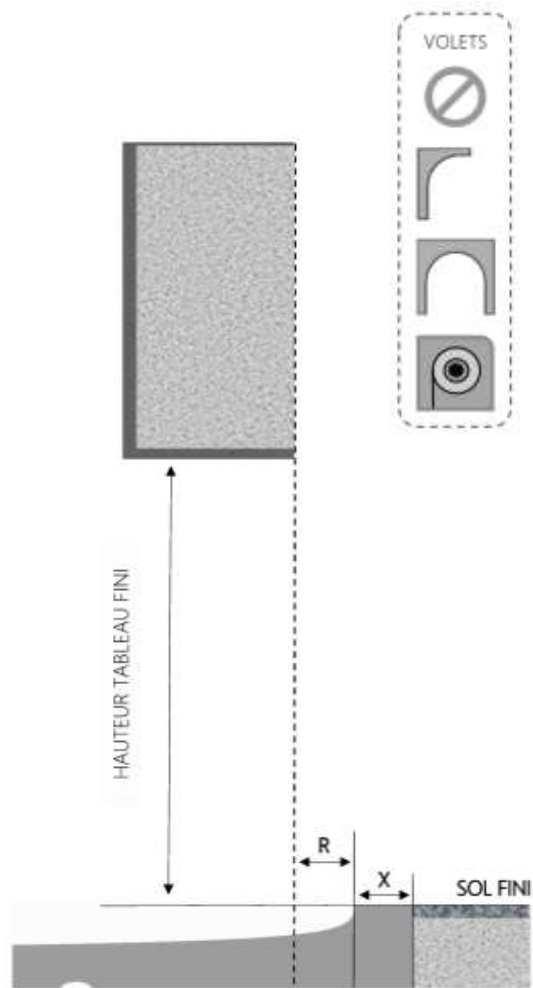

PVC

PORTE-FENETRE C+ DORMANT 120 mm SEUIL ALU

COUPE VERTICALE

REPÈRE	TPOLOGIE	ALLEGE	HAUTEUR	LARGEUR

COUPE HORIZONTALE

R = REcul	82 mm
X = SEUIL	60 mm

1.1.1.B.C+ .120.ALU

MENUISERIES POUR BÂTISSEURS

PVC

PORTE-FENETRE C+ DORMANT 140 mm SEUIL ALU

COUPE VERTICALE

REPÈRE	TYPOLOGIE	ALÈGE	HAUTEUR	LARGEUR

COUPE HORIZONTALE

R = REcul	102 mm
X = SEUIL	60 mm

1.1.1.B.C+ .140.ALU

MENUISERIES POUR BÂTISSEURS

PVC

PORTE-FENETRE C+ DORMANT 160 mm SEUIL ALU

COUPE VERTICALE

REPÈRE	TYPOLOGIE	ALÈGE	HAUTEUR	LARGEUR

COUPE HORIZONTALE

R = REcul	122 mm
X = SEUIL	60 mm

1.1.1.B.C+ .160.ALU

MENUISERIES POUR BÂTISSEURS

PVC

PORTE-FENETRE C+ DORMANT 180 mm SEUIL ALU

COUPE VERTICALE

REPÈRE	TYPOLOGIE	ALÈGE	HAUTEUR	LARGEUR

COUPE HORIZONTALE

R = REcul	142 mm
X = SEUIL	60 mm

1.1.1.B.C+ .180.ALU

MENUISERIES POUR BÂTISSEURS