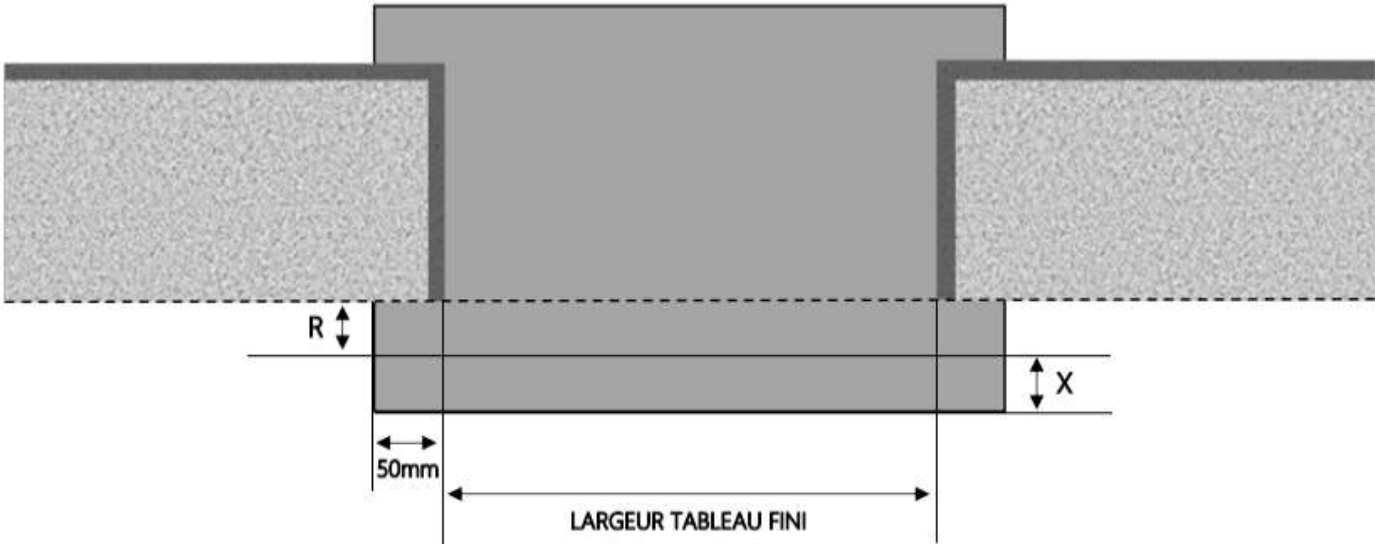

PVC

PORTE-FENETRE C+ DORMANT 200 mm SEUIL ALU

COUPE VERTICALE

REPÈRE	TPOLOGIE	ALLEGE	HAUTEUR	LARGEUR

COUPE HORIZONTALE

R = REcul	162 mm
X = SEUIL	60 mm

1.1.1.B.C+.200.ALU

MENUISERIES POUR BÂTISSEURS

PVC

PORTE-FENETRE C+ DORMANT 100 mm SEUIL ALU

COUPE VERTICALE

REPÈRE	TPOLOGIE	ALLEGÈ	HAUTEUR	LARGEUR

COUPE HORIZONTALE

R = REcul	62 mm
X = SEUIL	60 mm

1.1.1.B.C+ .100.ALU

MENUISERIES POUR BÂTISSEURS