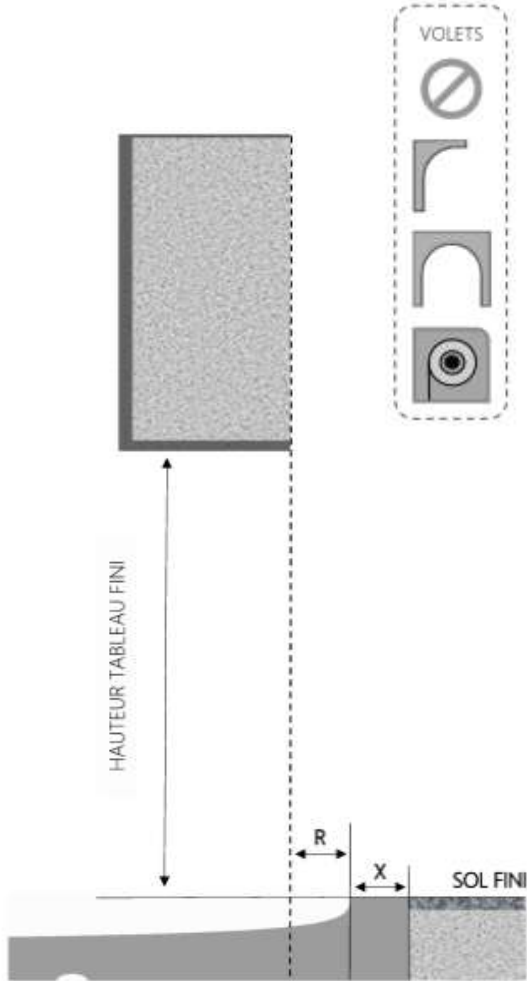

PVC

PORTE-FENETRE C+ DORMANT 160 mm SEUIL ALU

COUPE VERTICALE

REPÈRE	TYPOLOGIE	ALÈGE	HAUTEUR	LARGEUR

COUPE HORIZONTALE

R = REcul	122 mm
X = SEUIL	60 mm

1.1.1.B.C+ .160.ALU

MENUISERIES POUR BÂTISSEURS

PVC

PORTE-FENETRE C+ DORMANT 180 mm SEUIL ALU

COUPE VERTICALE

REPÈRE	TYPOLOGIE	ALÈGE	HAUTEUR	LARGEUR

COUPE HORIZONTALE

R = REcul	142 mm
X = SEUIL	60 mm

1.1.1.B.C+ .180.ALU

MENUISERIES POUR BÂTISSEURS

PVC

PORTE-FENETRE C+ DORMANT 200 mm SEUIL ALU

COUPE VERTICALE

REPÈRE	TPOLOGIE	ALLEGE	HAUTEUR	LARGEUR

COUPE HORIZONTALE

R = REcul	162 mm
X = SEUIL	60 mm

1.1.1.B.C+.200.ALU

MENUISERIES POUR BÂTISSEURS

PVC

PORTE-FENETRE C+ DORMANT 100 mm SEUIL ALU

COUPE VERTICALE

REPÈRE	TPOLOGIE	ALLEGÈ	HAUTEUR	LARGEUR

COUPE HORIZONTALE

R = REcul	62 mm
X = SEUIL	60 mm

1.1.1.B.C+ .100.ALU

MENUISERIES POUR BÂTISSEURS