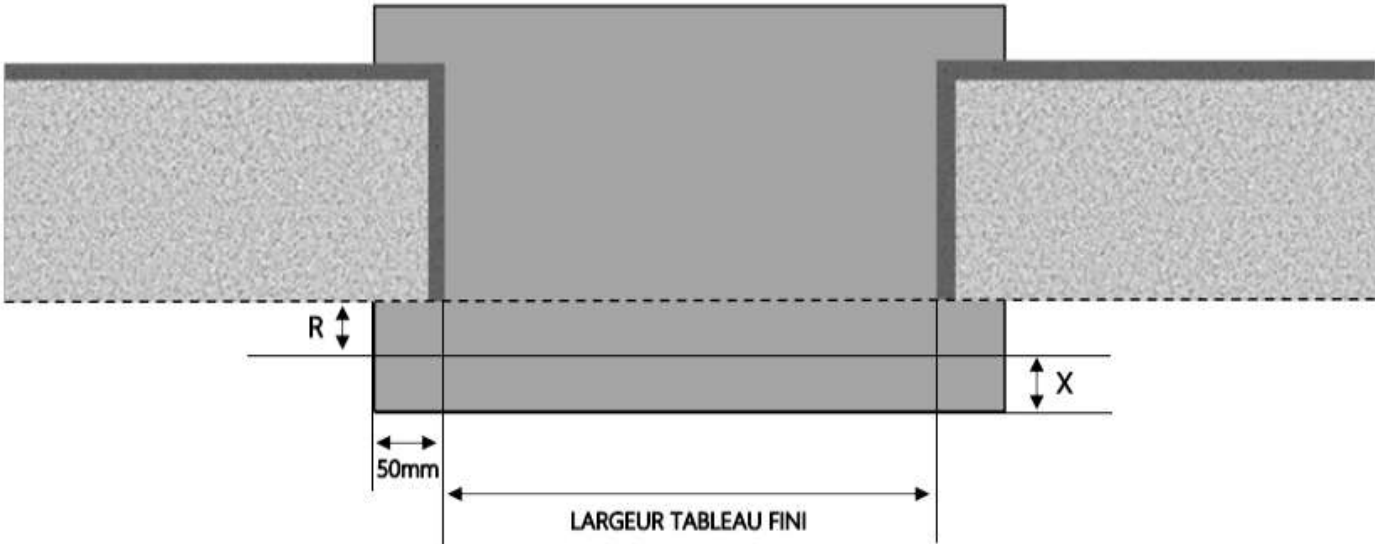

PVC

PORTE-FENETRE C+ DORMANT 180 mm SEUIL ALU

COUPE VERTICALE

REPÈRE	TYPOLOGIE	ALÈGE	HAUTEUR	LARGEUR

COUPE HORIZONTALE

R = REcul	142 mm
X = SEUIL	60 mm

1.1.1.B.C+ .180.ALU

MENUISERIES POUR BÂTISSEURS

PVC

PORTE-FENETRE C+ DORMANT 200 mm SEUIL ALU

COUPE VERTICALE

REPÈRE	TPOLOGIE	ALLEGE	HAUTEUR	LARGEUR

COUPE HORIZONTALE

R = REcul	162 mm
X = SEUIL	60 mm

1.1.1.B.C+.200.ALU

MENUISERIES POUR BÂTISSEURS