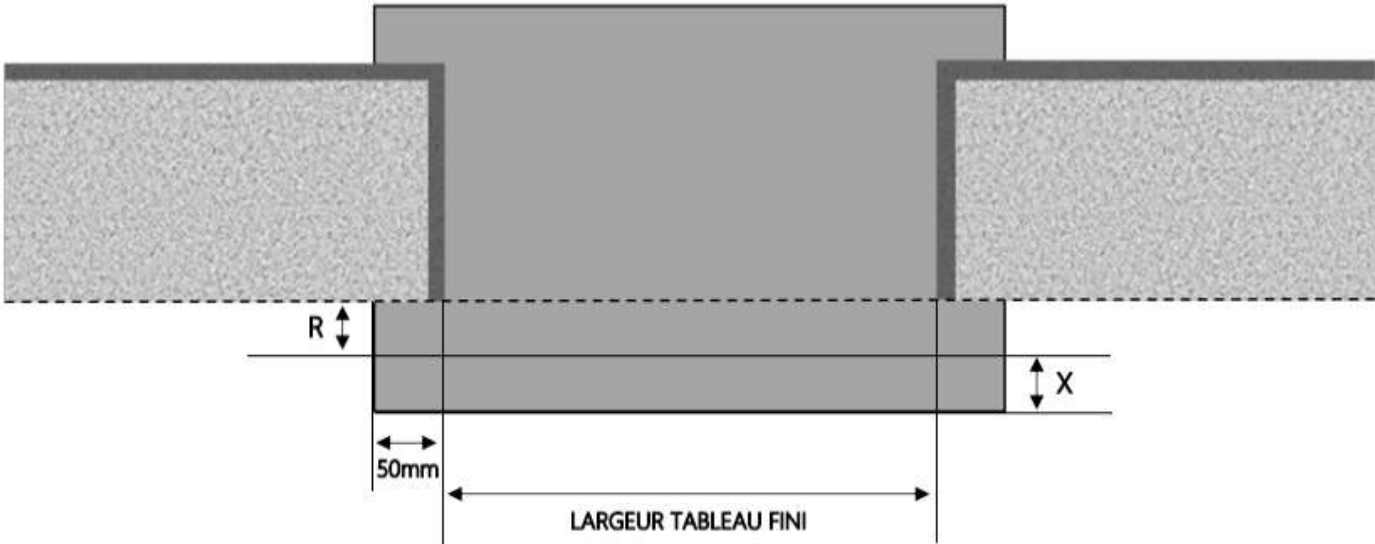

PVC

PORTE-FENETRE C+ DORMANT 120 mm SEUIL ALU

COUPE VERTICALE

REPÈRE	TPOLOGIE	ALLEGE	HAUTEUR	LARGEUR

COUPE HORIZONTALE

R = REcul	82 mm
X = SEUIL	60 mm

1.1.1.B.C+ .120.ALU

MENUISERIES POUR BÂTISSEURS

PVC

PORTE-FENETRE C+ DORMANT 140 mm SEUIL ALU

COUPE VERTICALE

REPÈRE	TYPOLOGIE	ALÈGE	HAUTEUR	LARGEUR

COUPE HORIZONTALE

R = REcul	102 mm
X = SEUIL	60 mm

1.1.1.B.C+ .140.ALU

MENUISERIES POUR BÂTISSEURS

PVC

PORTE-FENETRE C+ DORMANT 160 mm SEUIL ALU

COUPE VERTICALE

REPÈRE	TYPOLOGIE	ALÈGE	HAUTEUR	LARGEUR

COUPE HORIZONTALE

R = REcul	122 mm
X = SEUIL	60 mm

1.1.1.B.C+ .160.ALU

MENUISERIES POUR BÂTISSEURS

PVC

PORTE-FENETRE C+ DORMANT 180 mm SEUIL ALU

COUPE VERTICALE

REPÈRE	TYPOLOGIE	ALÈGE	HAUTEUR	LARGEUR

COUPE HORIZONTALE

R = REcul	142 mm
X = SEUIL	60 mm

1.1.1.B.C+ .180.ALU

MENUISERIES POUR BÂTISSEURS