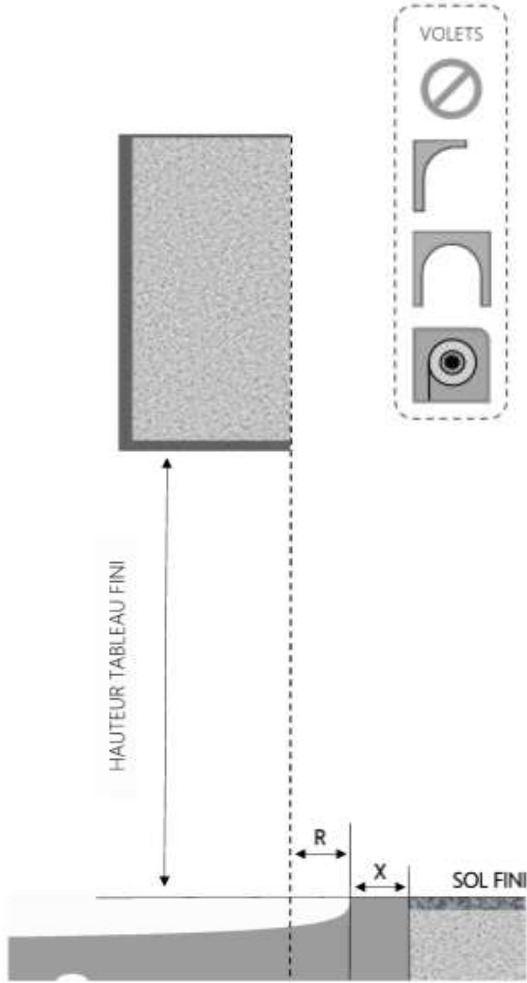

PVC

PORTE-FENETRE C+ DORMANT 120 mm SEUIL ALU

COUPE VERTICALE

REPÈRE	TPOLOGIE	ALLEGE	HAUTEUR	LARGEUR

COUPE HORIZONTALE

R = REcul	82 mm
X = SEUIL	60 mm

1.1.1.B.C+ .120.ALU

MENUISERIES POUR BÂTISSEURS

PVC

PORTE-FENETRE C+ DORMANT 140 mm SEUIL ALU

COUPE VERTICALE

REPÈRE	TYPOLOGIE	ALÈGE	HAUTEUR	LARGEUR

COUPE HORIZONTALE

R = REcul	102 mm
X = SEUIL	60 mm

1.1.1.B.C+ .140.ALU

MENUISERIES POUR BÂTISSEURS

PVC

PORTE-FENETRE C+ DORMANT 160 mm SEUIL ALU

COUPE VERTICALE

REPÈRE	TYPOLOGIE	ALÈGE	HAUTEUR	LARGEUR

COUPE HORIZONTALE

R = REcul	122 mm
X = SEUIL	60 mm

1.1.1.B.C+ .160.ALU

MENUISERIES POUR BÂTISSEURS

PVC

PORTE-FENETRE C+ DORMANT 200 mm SEUIL ALU

COUPE VERTICALE

REPÈRE	TPOLOGIE	ALLEGE	HAUTEUR	LARGEUR

COUPE HORIZONTALE

R = REcul	162 mm
X = SEUIL	60 mm

1.1.1.B.C+.200.ALU

MENUISERIES POUR BÂTISSEURS