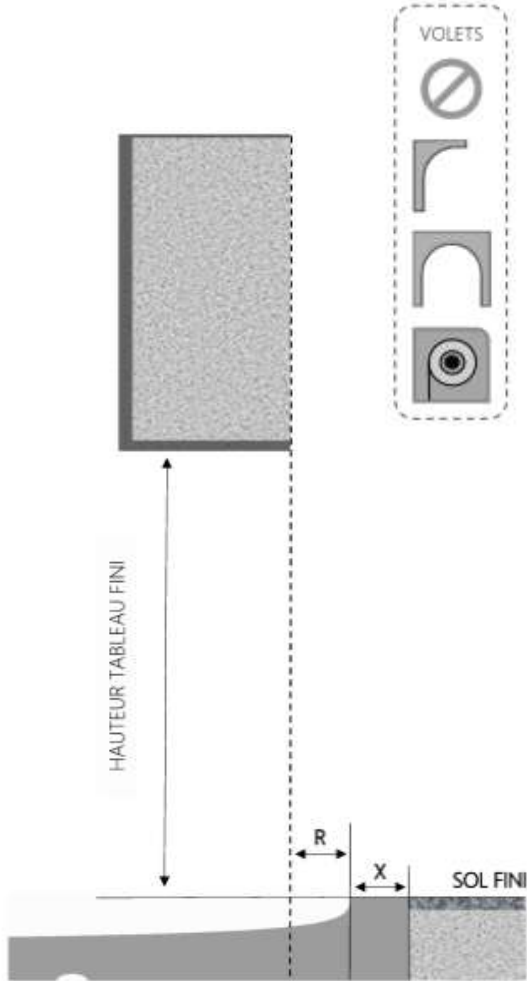

PVC

PORTE-FENETRE C+ DORMANT 140 mm SEUIL ALU

COUPE VERTICALE

REPÈRE	TYPOLOGIE	ALÈGE	HAUTEUR	LARGEUR

COUPE HORIZONTALE

R = REcul	102 mm
X = SEUIL	60 mm

1.1.1.B.C+ .140.ALU

MENUISERIES POUR BÂTISSEURS

PVC

PORTE-FENETRE C+ DORMANT 160 mm SEUIL ALU

COUPE VERTICALE

REPÈRE	TYPOLOGIE	ALÈGE	HAUTEUR	LARGEUR

COUPE HORIZONTALE

R = REcul	122 mm
X = SEUIL	60 mm

1.1.1.B.C+ .160.ALU

MENUISERIES POUR BÂTISSEURS

PVC

PORTE-FENETRE C+ DORMANT 180 mm SEUIL ALU

COUPE VERTICALE

REPÈRE	TYPOLOGIE	ALÈGE	HAUTEUR	LARGEUR

COUPE HORIZONTALE

R = REcul	142 mm
X = SEUIL	60 mm

1.1.1.B.C+ .180.ALU

MENUISERIES POUR BÂTISSEURS

PVC

PORTE-FENETRE C+ DORMANT 200 mm SEUIL ALU

COUPE VERTICALE

REPÈRE	TPOLOGIE	ALLEGE	HAUTEUR	LARGEUR

COUPE HORIZONTALE

R = REcul	162 mm
X = SEUIL	60 mm

1.1.1.B.C+.200.ALU

MENUISERIES POUR BÂTISSEURS