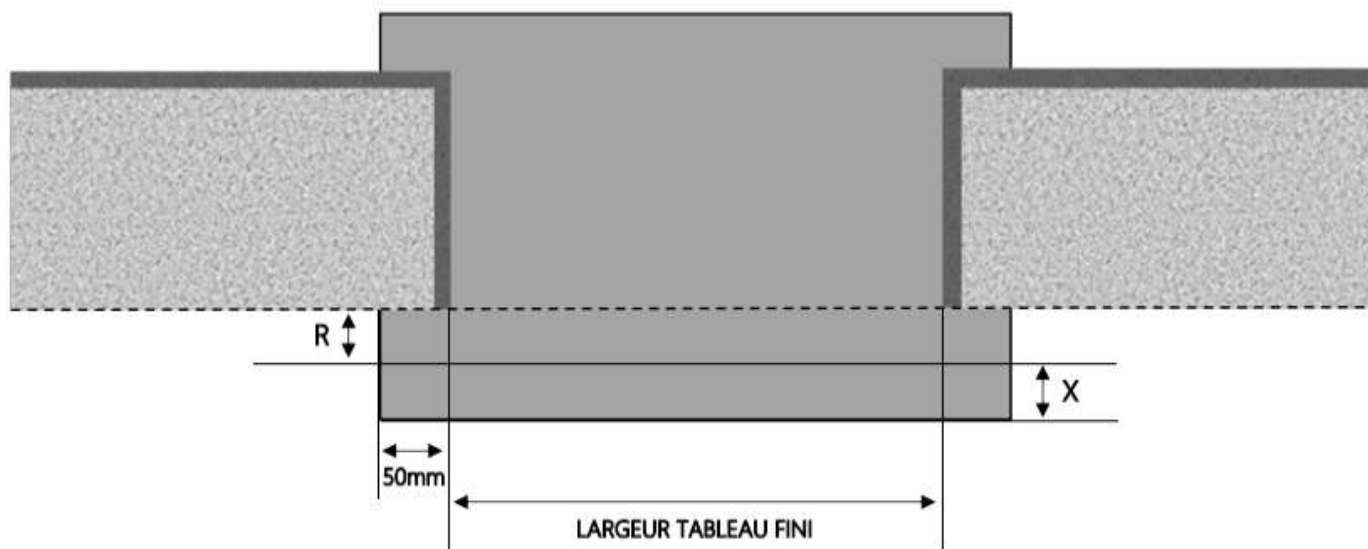

PVC

PORTE-FENETRE C+ DORMANT 140 mm SEUIL ALU

COUPE VERTICALE

REPÈRE	TYPOLOGIE	ALÈGE	HAUTEUR	LARGEUR

COUPE HORIZONTALE

R = REcul	102 mm
X = SEUIL	60 mm

1.1.1.B.C+ .140.ALU

MENUISERIES POUR BÂTISSEURS

PVC

PORTE-FENETRE C+ DORMANT 160 mm SEUIL ALU

COUPE VERTICALE

REPÈRE	TYPOLOGIE	ALÈGE	HAUTEUR	LARGEUR

COUPE HORIZONTALE

R = REcul	122 mm
X = SEUIL	60 mm

1.1.1.B.C+ .160.ALU

MENUISERIES POUR BÂTISSEURS

PVC

PORTE-FENETRE C+ DORMANT 180 mm SEUIL ALU

COUPE VERTICALE

REPÈRE	TYPOLOGIE	ALÈGE	HAUTEUR	LARGEUR

COUPE HORIZONTALE

R = REcul	142 mm
X = SEUIL	60 mm

1.1.1.B.C+ .180.ALU

MENUISERIES POUR BÂTISSEURS

PVC

PORTE-FENETRE C+ DORMANT 200 mm SEUIL ALU

COUPE VERTICALE

REPÈRE	TPOLOGIE	ALLEGE	HAUTEUR	LARGEUR

COUPE HORIZONTALE

R = REcul	162 mm
X = SEUIL	60 mm

1.1.1.B.C+.200.ALU

MENUISERIES POUR BÂTISSEURS