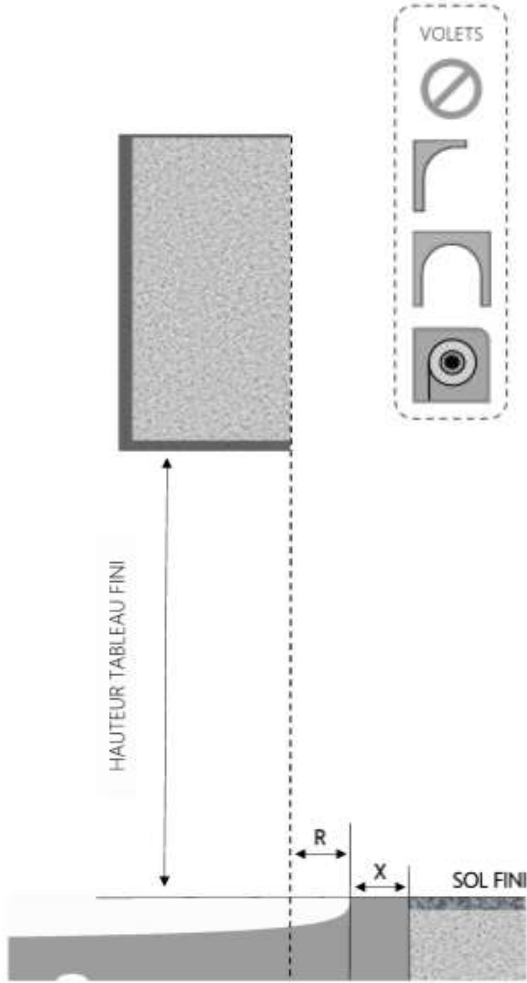

PVC

PORTE-FENETRE C+ DORMANT 180 mm SEUIL ALU

COUPE VERTICALE

REPÈRE	TYPOLOGIE	ALÈGE	HAUTEUR	LARGEUR

COUPE HORIZONTALE

R = REcul	142 mm
X = SEUIL	60 mm

1.1.1.B.C+ .180.ALU

MENUISERIES POUR BÂTISSEURS

PVC

PORTE-FENETRE C+ DORMANT 200 mm SEUIL ALU

COUPE VERTICALE

REPÈRE	TPOLOGIE	ALLEGE	HAUTEUR	LARGEUR

COUPE HORIZONTALE

R = REcul	162 mm
X = SEUIL	60 mm

1.1.1.B.C+.200.ALU

MENUISERIES POUR BÂTISSEURS

PVC

PORTE-FENETRE C+ DORMANT 100 mm SEUIL ALU

COUPE VERTICALE

REPÈRE	TPOLOGIE	ALLEGÈ	HAUTEUR	LARGEUR

COUPE HORIZONTALE

R = REcul	62 mm
X = SEUIL	60 mm

1.1.1.B.C+ .100.ALU

MENUISERIES POUR BÂTISSEURS