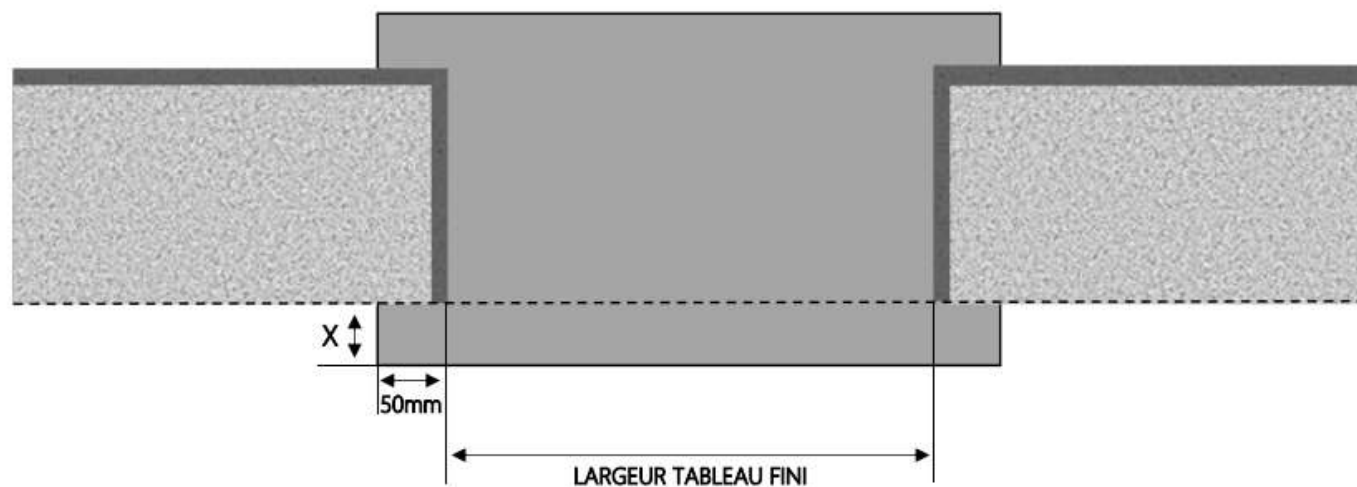

ALU

FENÊTRE COULISSANTE 1F+ 3 RAILS DORMANT 140 mm SUR APPUI SEUIL STANDARD

COUPE VERTICALE

REPÈRE	TPOLOGIE	ALÈGE	HAUTEUR	LARGEUR

COUPE HORIZONTALE

X = SEUIL	40 mm
-----------	-------

1.3.2.A.1F+.140.3R.SA.STD

MENUISERIES POUR BÂTISSEURS

FENÊTRE COULISSANTE 1F+ 3 RAILS DORMANT 160 mm SUR APPUI SEUIL STANDARD

COUPE VERTICALE

REPERE	TYPOLOGIE	ALLEGE	HAUTEUR	LARGEUR

COUPE HORIZONTALE

X = SEUIL	40 mm
R = RECUL	20 mm

1.3.2.A.1F+ .160.3R.SA.STD

FENÊTRE COULISSANTE 1F+ 3 RAILS DORMANT 180 mm SUR APPUI SEUIL STANDARD

COUPE VERTICALE

REPERE	TYPOLOGIE	ALLEGE	HAUTEUR	LARGEUR

COUPE HORIZONTALE

X = SEUIL	40 mm
R = RECUL	40 mm

1.3.2.A.1F+.180.3R.SA.STD