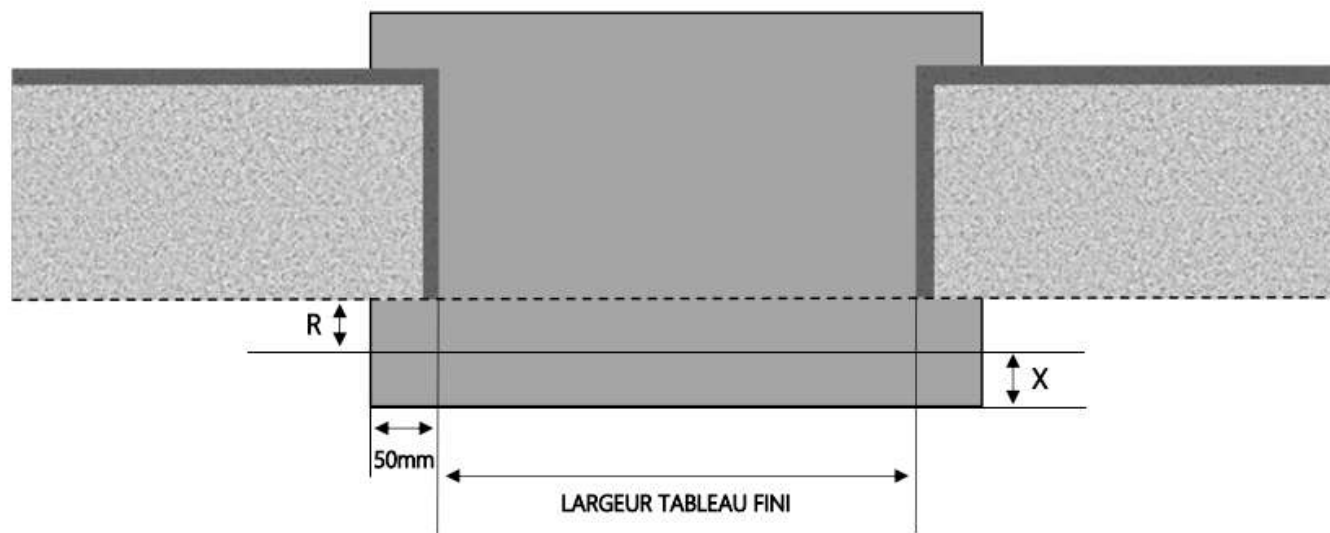

1.3.2.A.1F+ .160.3R.SA.STD

FENÊTRE COULISSANTE 1F+ 3 RAILS DORMANT 180 mm SUR APPUI SEUIL STANDARD

COUPE VERTICALE

REPERE	TYPOLOGIE	ALLEGE	HAUTEUR	LARGEUR

COUPE HORIZONTALE

X = SEUIL	40 mm
R = RECUL	40 mm

1.3.2.A.1F+.180.3R.SA.STD