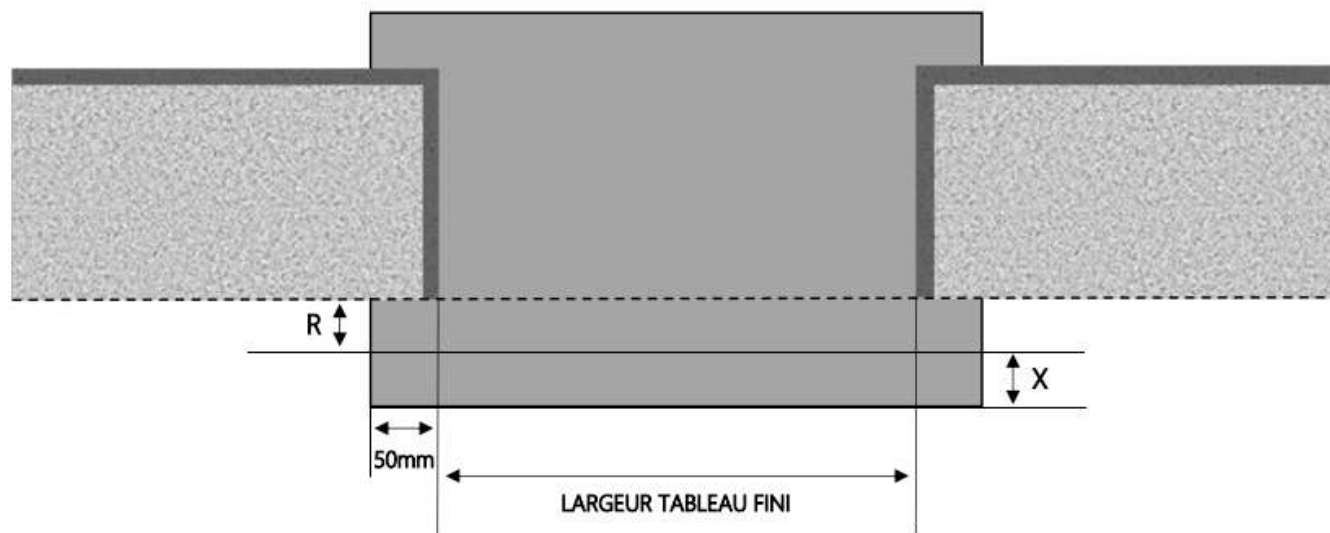

ALU

FENÊTRE COULISSANTE 1F+ 3 RAILS DORMANT 140 mm SUR APPUI SEUIL STANDARD

COUPE VERTICALE

REPÈRE	TPOLOGIE	ALÈGE	HAUTEUR	LARGEUR

COUPE HORIZONTALE

X = SEUIL	40 mm
-----------	-------

1.3.2.A.1F+.140.3R.SA.STD

MENUISERIES POUR BÂTISSEURS

FENÊTRE COULISSANTE 1F+ 3 RAILS DORMANT 160 mm SUR APPUI SEUIL STANDARD

COUPE VERTICALE

REPERE	TYPOLOGIE	ALLEGE	HAUTEUR	LARGEUR

COUPE HORIZONTALE

X = SEUIL	40 mm
R = RECUL	20 mm

1.3.2.A.1F+ .160.3R.SA.STD

FENÊTRE COULISSANTE 1F+ 3 RAILS DORMANT 180 mm SUR APPUI SEUIL STANDARD

COUPE VERTICALE

REPERE	TYPOLOGIE	ALLEGE	HAUTEUR	LARGEUR

COUPE HORIZONTALE

X = SEUIL	40 mm
R = RECUL	40 mm

1.3.2.A.1F+.180.3R.SA.STD