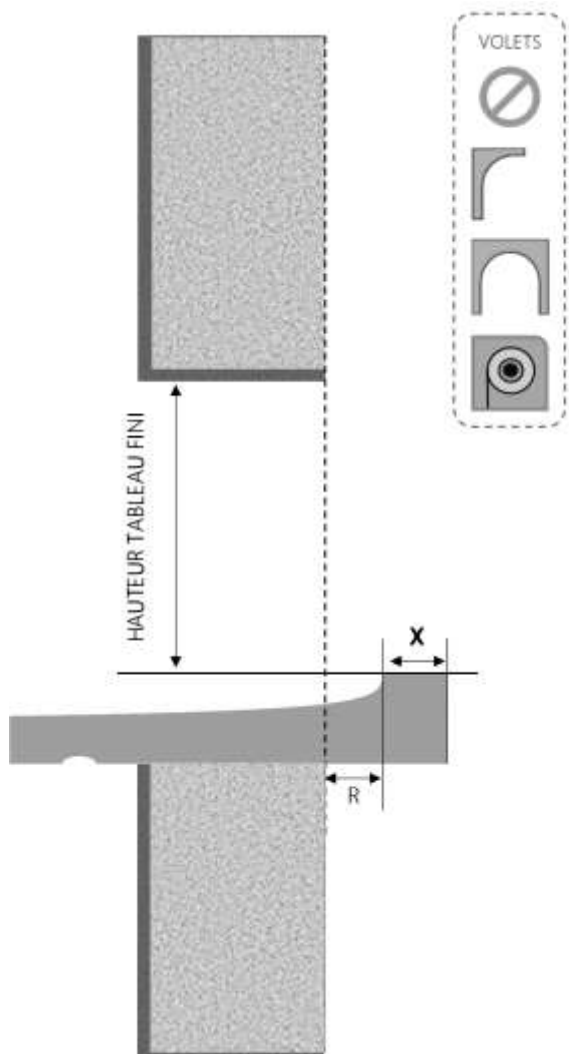

ALU

FENÊTRE COULISSANTE 1F+ 3 RAILS DORMANT 140 mm SUR APPUI SEUIL STANDARD

COUPE VERTICALE

REPÈRE	TPOLOGIE	ALÈGE	HAUTEUR	LARGEUR

COUPE HORIZONTALE

X = SEUIL	40 mm
-----------	-------

1.3.2.A.1F+.140.3R.SA.STD

MENUISERIES POUR BÂTISSEURS

FENÊTRE COULISSANTE 1F+ 3 RAILS DORMANT 160 mm SUR APPUI SEUIL STANDARD

COUPE VERTICALE

REPERE	TYPOLOGIE	ALLEGE	HAUTEUR	LARGEUR

COUPE HORIZONTALE

X = SEUIL	40 mm
R = RECUL	20 mm

1.3.2.A.1F+ .160.3R.SA.STD

FENÊTRE COULISSANTE 1F+ 3 RAILS DORMANT 180 mm SUR APPUI SEUIL STANDARD

COUPE VERTICALE

REPERE	TYPOLOGIE	ALLEGE	HAUTEUR	LARGEUR

COUPE HORIZONTALE

X = SEUIL	40 mm
R = RECUL	40 mm

1.3.2.A.1F+.180.3R.SA.STD