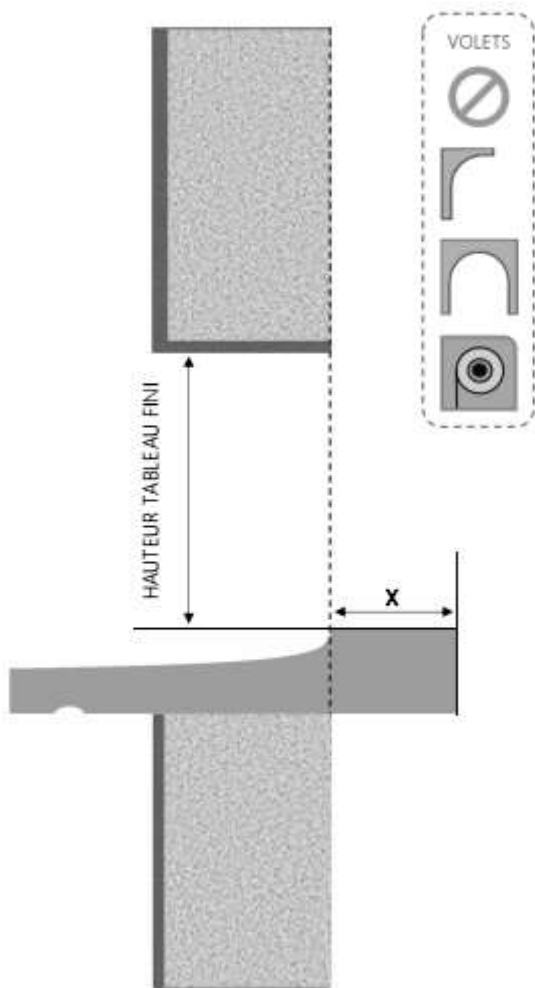

ALU

FENÊTRE COULISSANTE 1F+ 3 RAILS DORMANT 140 mm SUR APPUI SEUIL STANDARD

COUPE VERTICALE

REPÈRE	TPOLOGIE	ALÈGE	HAUTEUR	LARGEUR

COUPE HORIZONTALE

X = SEUIL	40 mm
-----------	-------

1.3.2.A.1F+.140.3R.SA.STD

MENUISERIES POUR BÂTISSEURS

FENÊTRE COULISSANTE 1F+ 3 RAILS DORMANT 160 mm SUR APPUI SEUIL STANDARD

COUPE VERTICALE

REPERE	TYPOLOGIE	ALLEGE	HAUTEUR	LARGEUR

COUPE HORIZONTALE

X = SEUIL	40 mm
R = RECUL	20 mm

1.3.2.A.1F+ .160.3R.SA.STD

FENÊTRE COULISSANTE 1F+ 3 RAILS DORMANT 180 mm SUR APPUI SEUIL STANDARD

COUPE VERTICALE

REPERE	TYPOLOGIE	ALLEGE	HAUTEUR	LARGEUR

COUPE HORIZONTALE

X = SEUIL	40 mm
R = RECUL	40 mm

1.3.2.A.1F+.180.3R.SA.STD