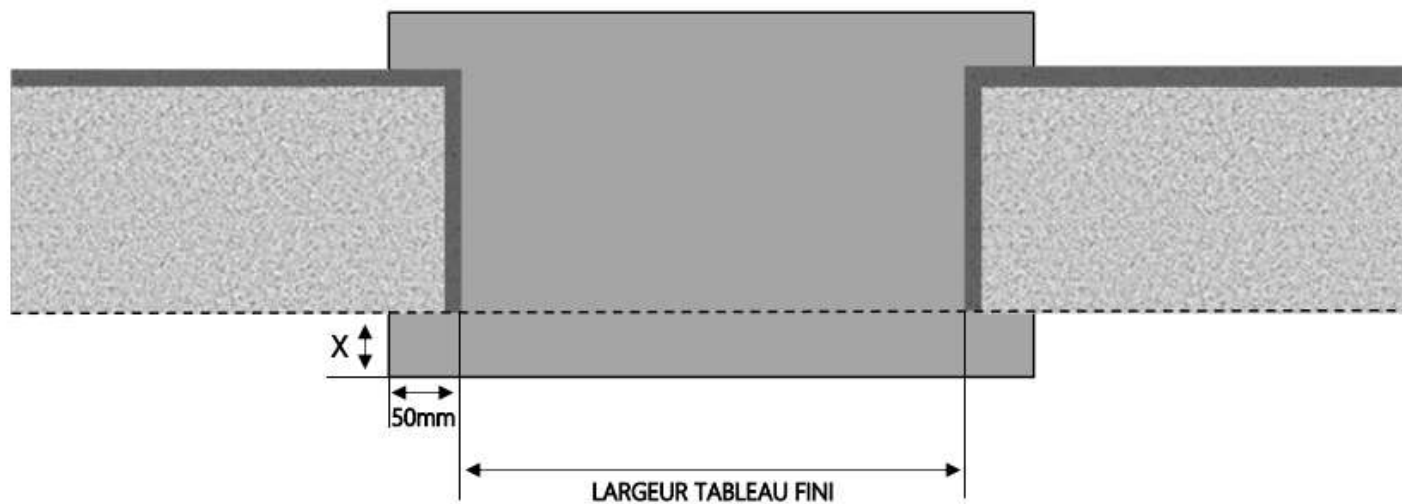

# FENÊTRE COULISSANTE 1F+ 4 RAILS DORMANT 190 mm SUR APPUI SEUIL STANDARD

COUPE VERTICALE

REPÈRE	TPOLOGIE	ALÈGE	HAUTEUR	LARGEUR

COUPE HORIZONTALE

X = SEUIL	40 mm
-----------	-------

1.3.2.A.1F+ .190.4R.SA.STD

# FENÊTRE COULISSANTE 1F+ 4 RAILS DORMANT 200 mm SUR APPUI SEUIL STANDARD

COUPE VERTICALE

REPÈRE	TYPOLOGIE	ALÈGE	HAUTEUR	LARGEUR

COUPE HORIZONTALE

X = SEUIL	40 mm
R = RECUL	10 mm

1.3.2.A.1F+ .200.4R.SA.STD