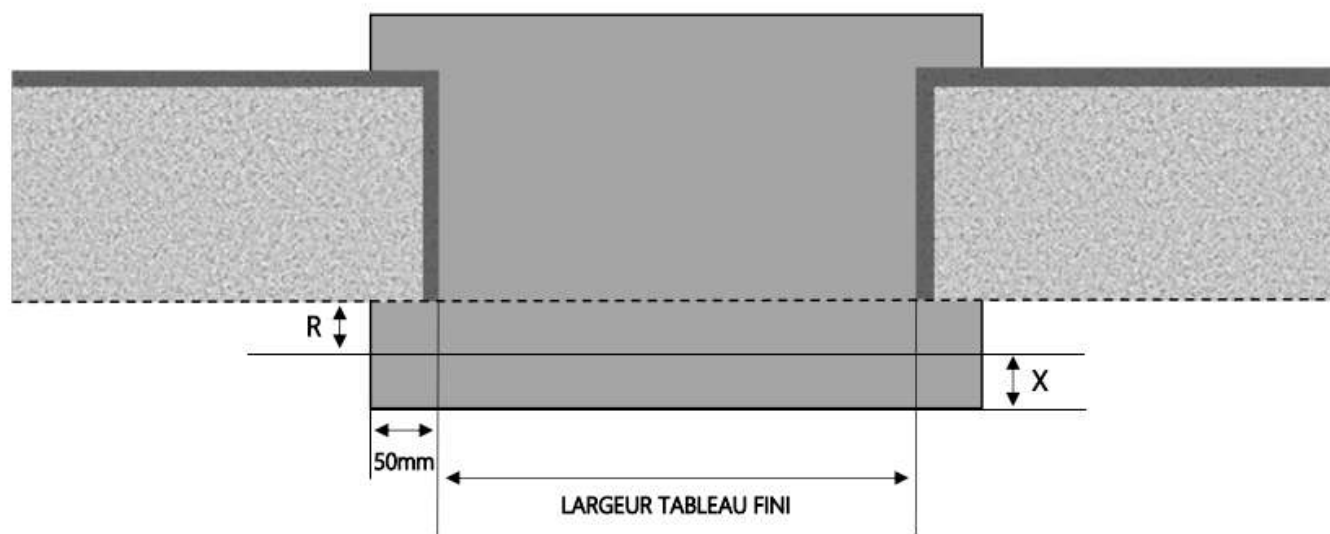

# FENÊTRE COULISSANTE 1F+ 4 RAILS DORMANT 200 mm SUR APPUI SEUIL STANDARD

COUPE VERTICALE

REPÈRE	TYPOLOGIE	ALÈGE	HAUTEUR	LARGEUR

COUPE HORIZONTALE

X = SEUIL	40 mm
R = RECUL	10 mm

1.3.2.A.1F+ .200.4R.SA.STD