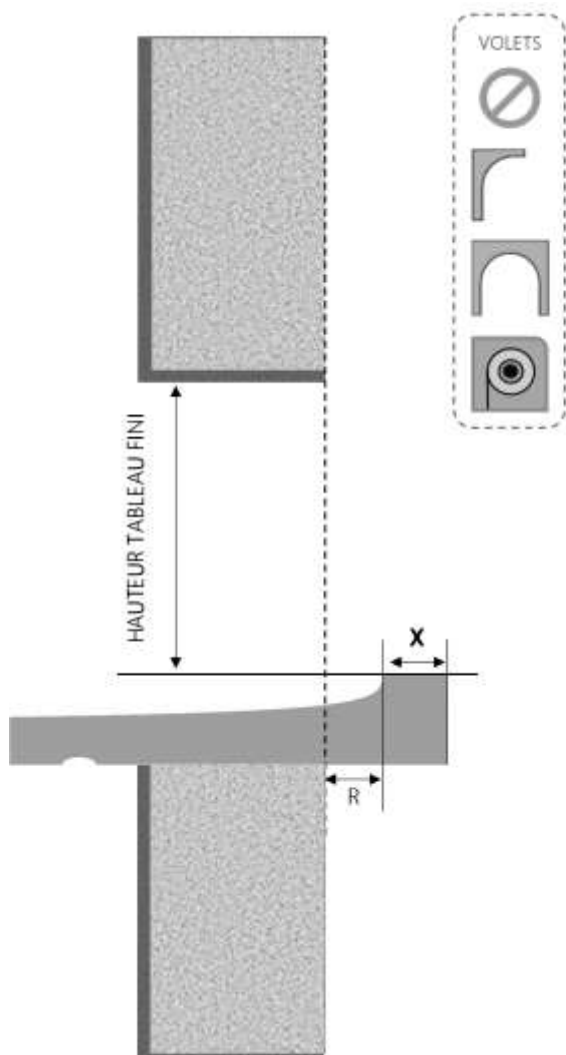

# FENÊTRE COULISSANTE 1F+ 4 RAILS DORMANT 190 mm SUR APPUI SEUIL STANDARD

COUPE VERTICALE

REPÈRE	TPOLOGIE	ALÈGE	HAUTEUR	LARGEUR

COUPE HORIZONTALE

X = SEUIL	40 mm
-----------	-------

1.3.2.A.1F+ .190.4R.SA.STD

# FENÊTRE COULISSANTE 1F+ 4 RAILS DORMANT 200 mm SUR APPUI SEUIL STANDARD

COUPE VERTICALE

REPÈRE	TYPOLOGIE	ALÈGE	HAUTEUR	LARGEUR

COUPE HORIZONTALE

X = SEUIL	40 mm
R = RECUL	10 mm

1.3.2.A.1F+ .200.4R.SA.STD