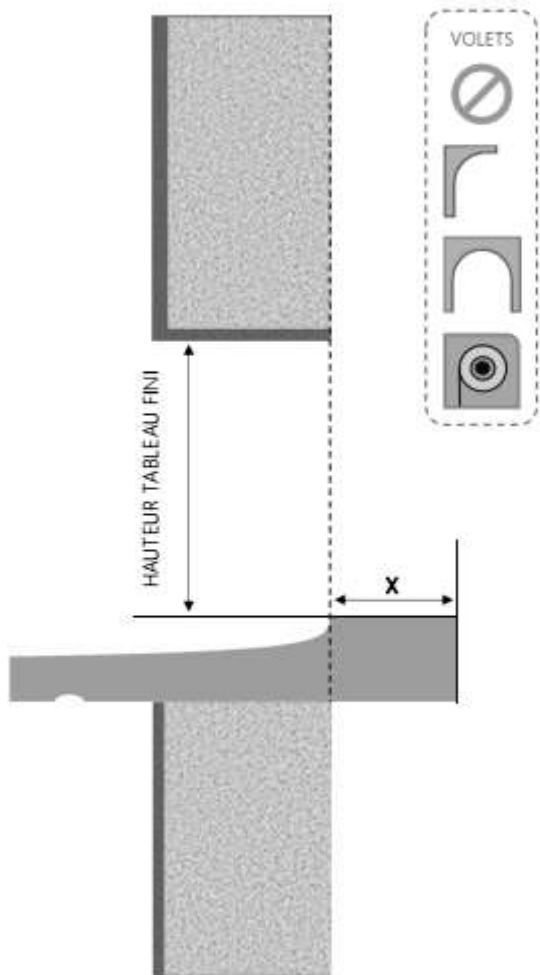

# FENÊTRE COULISSANTE 1F+ 4 RAILS DORMANT 190 mm SUR APPUI SEUIL STANDARD

COUPE VERTICALE

REPÈRE	TPOLOGIE	ALÈGE	HAUTEUR	LARGEUR

COUPE HORIZONTALE

X = SEUIL	40 mm
-----------	-------

1.3.2.A.1F+ .190.4R.SA.STD

# FENÊTRE COULISSANTE 1F+ 4 RAILS DORMANT 200 mm SUR APPUI SEUIL STANDARD

COUPE VERTICALE

REPÈRE	TYPOLOGIE	ALÈGE	HAUTEUR	LARGEUR

COUPE HORIZONTALE

X = SEUIL	40 mm
R = RECUL	10 mm

1.3.2.A.1F+ .200.4R.SA.STD