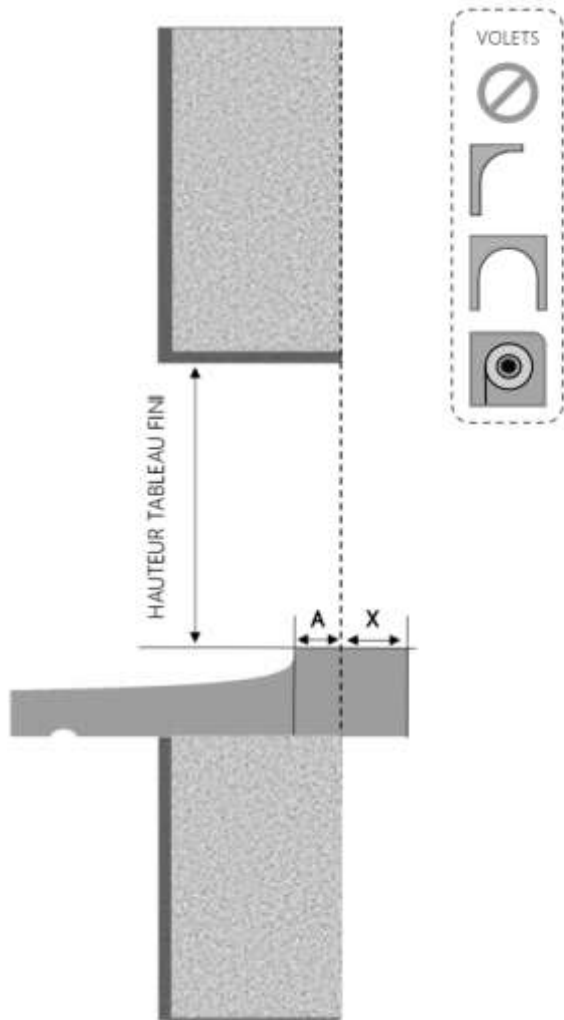

ALU

FENÊTRE COULISSANTE 3 RAILS INI-S DORMANT 200 mm SUR APPUI SEUIL STANDARD

COUPE VERTICALE

REPÈRE	TYPOLOGIE	ALÈGE	HAUTEUR	LARGEUR

COUPE HORIZONTALE

X = SEUIL	40 mm
R = RECUL	90 mm

1.3.2.D.200.SA.3R.STD

MENUISERIES POUR BÂTISSEURS

ALU

FENÊTRE COULISSANTE 3 RAILS INI-S DORMANT 100 mm SUR APPUI SEUIL STANDARD

COUPE VERTICALE

REPERE	TYOLOGIE	ALLEGE	HAUTEUR	LARGEUR

COUPE HORIZONTALE

A = AVANCÉE 10 mm

X = SEUIL 70 mm

1.3.2.D.100.SA.3R.STD