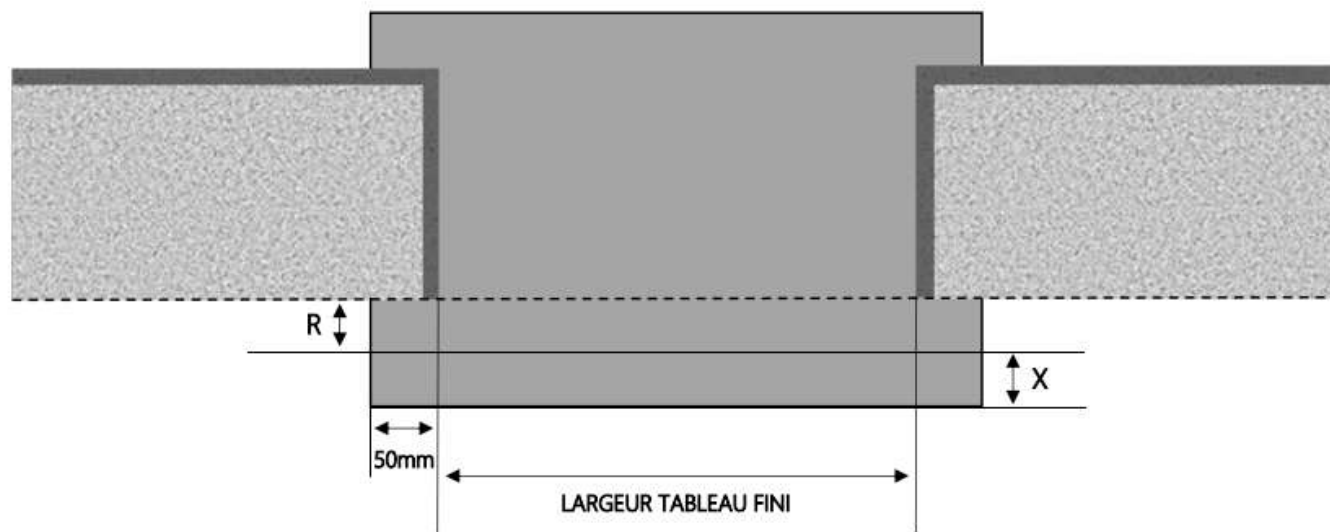

COUPE HORIZONTALE

X = SEUIL	40 mm
R = RECUL	10 mm

1.3.2.D.120.SA.3R.STD