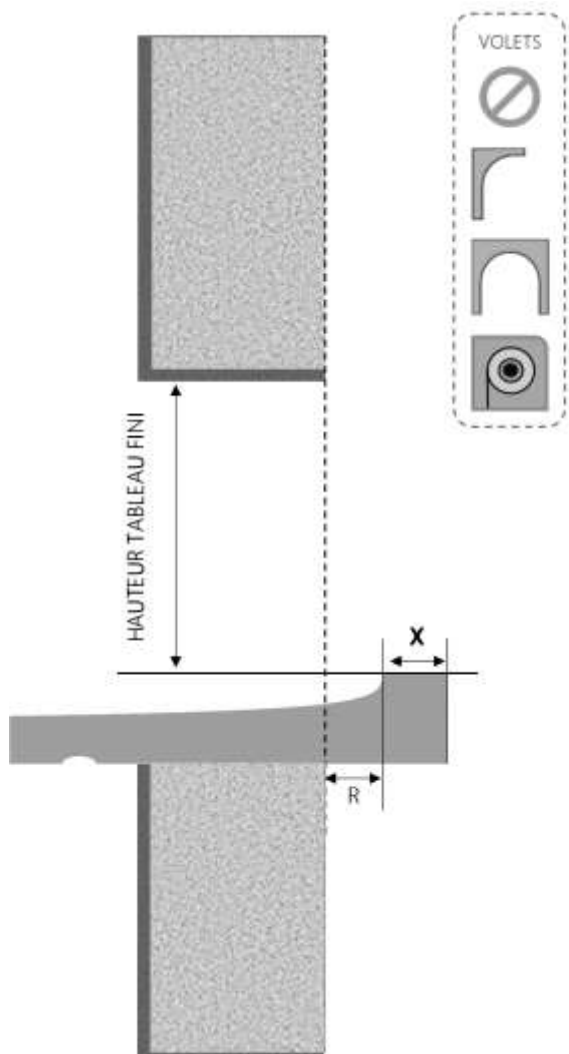

ALU

FENÊTRE COULISSANTE 3 RAILS INI-S DORMANT 180 mm SUR APPUI SEUIL STANDARD

COUPE VERTICALE

REPÈRE	TYPOLOGIE	ALÈGE	HAUTEUR	LARGEUR

COUPE HORIZONTALE

X = SEUIL	40 mm
R = RECUL	70 mm

1.3.2.D.180.SA.3R.STD

MENUISERIES POUR BÂTISSEURS

ALU

FENÊTRE COULISSANTE 3 RAILS INI-S DORMANT 200 mm SUR APPUI SEUIL STANDARD

COUPE VERTICALE

REPÈRE	TYPOLOGIE	ALÈGE	HAUTEUR	LARGEUR

COUPE HORIZONTALE

X = SEUIL	40 mm
R = RECUL	90 mm

1.3.2.D.200.SA.3R.STD

MENUISERIES POUR BÂTISSEURS