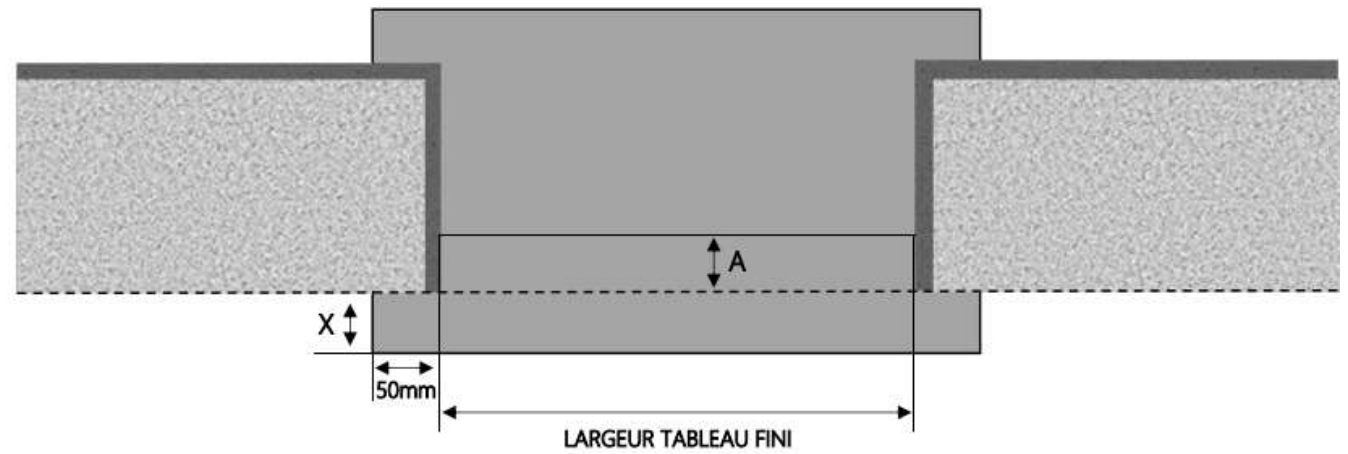

ALU

FENÊTRE COULISSANTE 3 RAILS INI-S DORMANT 100 mm SUR APPUI SEUIL STANDARD

COUPE VERTICALE

REPERE	TYOLOGIE	ALLEGE	HAUTEUR	LARGEUR

COUPE HORIZONTALE

A = AVANCÉE 10 mm

X = SEUIL 70 mm

1.3.2.D.100.SA.3R.STD