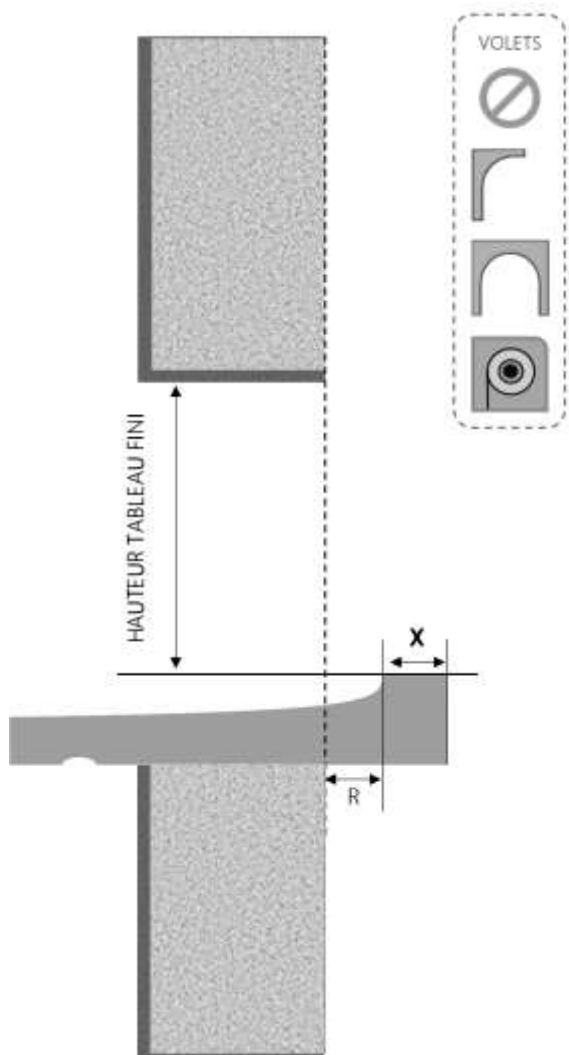

ALU

FENÊTRE COULISSANTE 3 RAILS INI-S DORMANT 140 mm SUR APPUI SEUIL STANDARD

COUPE VERTICALE

REPÈRE	TYPOLOGIE	ALÈGE	HAUTEUR	LARGEUR

COUPE HORIZONTALE

X = SEUIL	40 mm
R = RECUL	30 mm

1.3.2.D.140.SA.3R.STD

MENUISERIES POUR BÂTISSEURS

ALU

FENÊTRE COULISSANTE 3 RAILS INI-S DORMANT 160 mm SUR APPUI SEUIL STANDARD

COUPE VERTICALE

REPÈRE	TPOLOGIE	ALLEGE	HAUTEUR	LARGEUR

COUPE HORIZONTALE

X = SEUIL	40 mm
R = RECUL	50 mm

1.3.2.D.160.SA.3R.STD

MENUISERIES POUR BÂTISSEURS

ALU

FENÊTRE COULISSANTE 3 RAILS INI-S DORMANT 180 mm SUR APPUI SEUIL STANDARD

COUPE VERTICALE

REPÈRE	TYPOLOGIE	ALÈGE	HAUTEUR	LARGEUR

COUPE HORIZONTALE

X = SEUIL	40 mm
R = RECUL	70 mm

1.3.2.D.180.SA.3R.STD

MENUISERIES POUR BÂTISSEURS

ALU

FENÊTRE COULISSANTE 3 RAILS INI-S DORMANT 200 mm SUR APPUI SEUIL STANDARD

COUPE VERTICALE

REPÈRE	TYPOLOGIE	ALÈGE	HAUTEUR	LARGEUR

COUPE HORIZONTALE

X = SEUIL	40 mm
R = RECUL	90 mm

1.3.2.D.200.SA.3R.STD

MENUISERIES POUR BÂTISSEURS