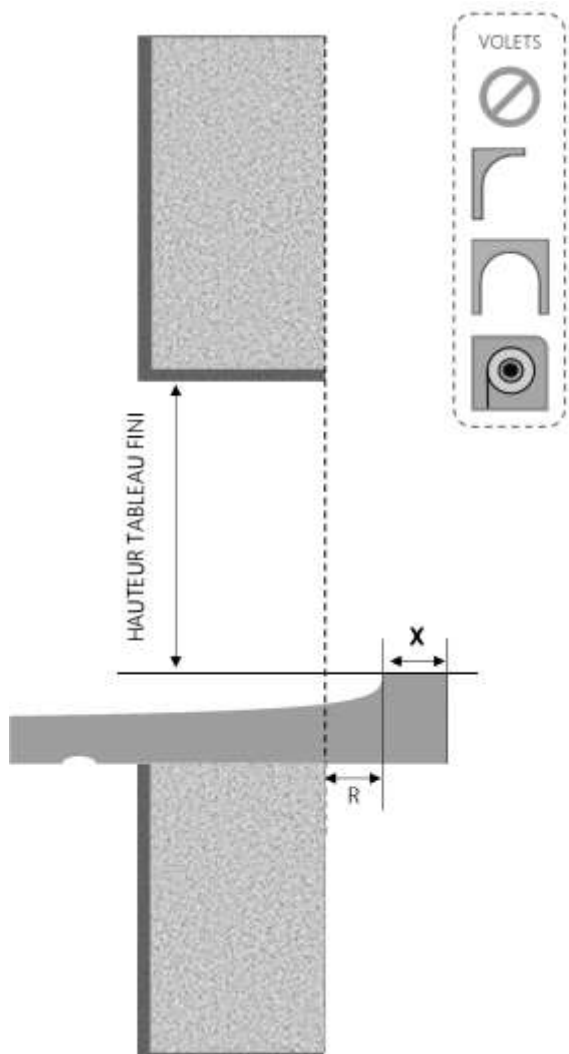

ALU

FENÊTRE COULISSANTE 3 RAILS INI-S DORMANT 100 mm SUR APPUI SEUIL STANDARD

COUPE VERTICALE

REPERE	TYOLOGIE	ALLEGE	HAUTEUR	LARGEUR

COUPE HORIZONTALE

A = AVANCÉE 10 mm

X = SEUIL 70 mm

1.3.2.D.100.SA.3R.STD

FENÊTRE COULISSANTE 3 RAILS INI-S DORMANT 120 mm SUR APPUI SEUIL STANDARD

COUPE VERTICALE

REPÈRE	TPOLOGIE	ALÈGE	HAUTEUR	LARGEUR

COUPE HORIZONTALE

X = SEUIL	40 mm
R = RECUL	10 mm

1.3.2.D.120.SA.3R.STD

MENUISERIES POUR BÂTISSEURS