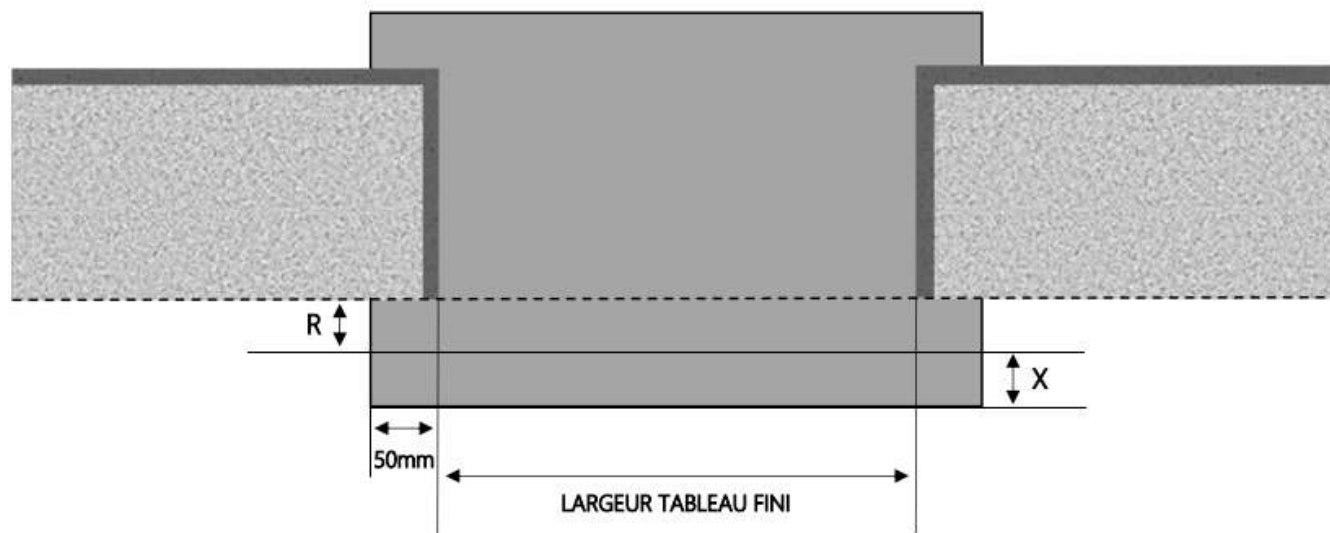

ALU

FENÊTRE COULISSANTE 3 RAILS INI-S DORMANT 140 mm SUR APPUI SEUIL STANDARD

COUPE VERTICALE

REPÈRE	TYPOLOGIE	ALÈGE	HAUTEUR	LARGEUR

COUPE HORIZONTALE

X = SEUIL	40 mm
R = RECUL	30 mm

1.3.2.D.140.SA.3R.STD

MENUISERIES POUR BÂTISSEURS

ALU

FENÊTRE COULISSANTE 3 RAILS INI-S DORMANT 160 mm SUR APPUI SEUIL STANDARD

COUPE VERTICALE

REPÈRE	TPOLOGIE	ALLEGE	HAUTEUR	LARGEUR

COUPE HORIZONTALE

X = SEUIL	40 mm
R = RECUL	50 mm

1.3.2.D.160.SA.3R.STD

MENUISERIES POUR BÂTISSEURS

ALU

FENÊTRE COULISSANTE 3 RAILS INI-S DORMANT 180 mm SUR APPUI SEUIL STANDARD

COUPE VERTICALE

REPÈRE	TYPOLOGIE	ALÈGE	HAUTEUR	LARGEUR

COUPE HORIZONTALE

X = SEUIL	40 mm
R = RECUL	70 mm

1.3.2.D.180.SA.3R.STD

MENUISERIES POUR BÂTISSEURS

ALU

FENÊTRE COULISSANTE 3 RAILS INI-S DORMANT 200 mm SUR APPUI SEUIL STANDARD

COUPE VERTICALE

REPÈRE	TYPOLOGIE	ALÈGE	HAUTEUR	LARGEUR

COUPE HORIZONTALE

X = SEUIL	40 mm
R = RECUL	90 mm

1.3.2.D.200.SA.3R.STD

MENUISERIES POUR BÂTISSEURS