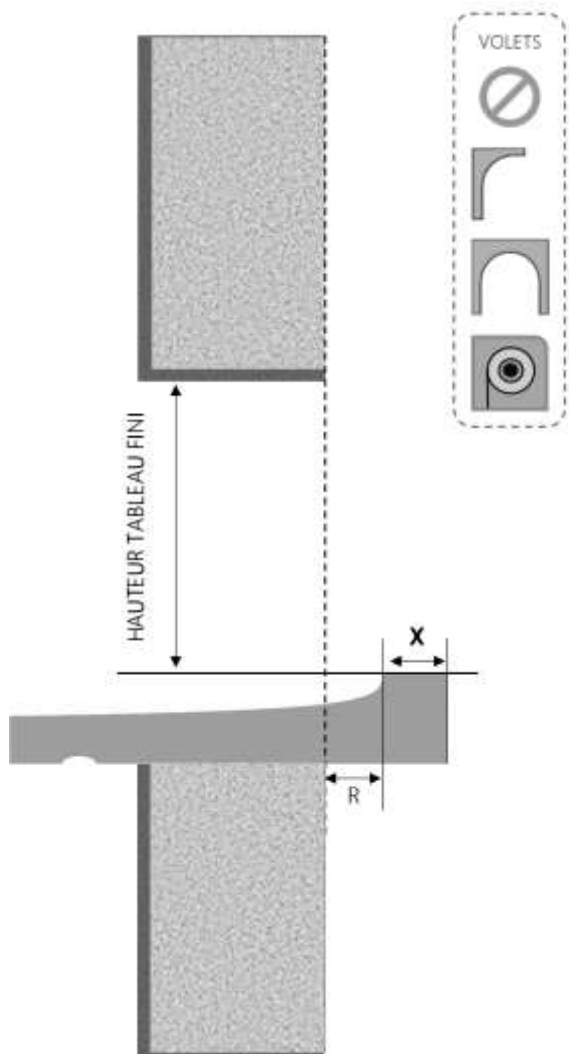

ALU

FENÊTRE COULISSANTE 3 RAILS INI-S DORMANT 140 mm SUR APPUI SEUIL STANDARD

COUPE VERTICALE

REPÈRE	TYPOLOGIE	ALÈGE	HAUTEUR	LARGEUR

COUPE HORIZONTALE

X = SEUIL	40 mm
R = RECUL	30 mm

1.3.2.D.140.SA.3R.STD

MENUISERIES POUR BÂTISSEURS

ALU

FENÊTRE COULISSANTE 3 RAILS INI-S DORMANT 160 mm SUR APPUI SEUIL STANDARD

COUPE VERTICALE

REPÈRE	TPOLOGIE	ALLEGE	HAUTEUR	LARGEUR

COUPE HORIZONTALE

X = SEUIL	40 mm
R = RECUL	50 mm

1.3.2.D.160.SA.3R.STD

MENUISERIES POUR BÂTISSEURS

ALU

FENÊTRE COULISSANTE 3 RAILS INI-S DORMANT 180 mm SUR APPUI SEUIL STANDARD

COUPE VERTICALE

REPÈRE	TYPOLOGIE	ALÈGE	HAUTEUR	LARGEUR

COUPE HORIZONTALE

X = SEUIL	40 mm
R = RECUL	70 mm

1.3.2.D.180.SA.3R.STD

MENUISERIES POUR BÂTISSEURS

ALU

FENÊTRE COULISSANTE 3 RAILS INI-S DORMANT 200 mm SUR APPUI SEUIL STANDARD

COUPE VERTICALE

REPÈRE	TYPOLOGIE	ALÈGE	HAUTEUR	LARGEUR

COUPE HORIZONTALE

X = SEUIL	40 mm
R = RECUL	90 mm

1.3.2.D.200.SA.3R.STD

MENUISERIES POUR BÂTISSEURS