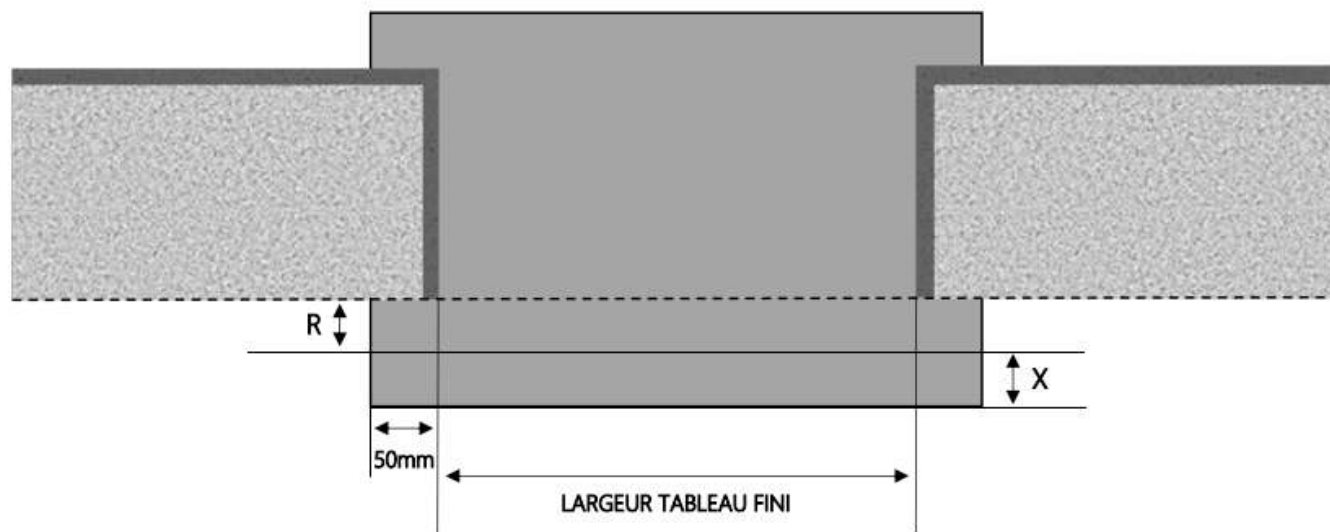

ALU

FENÊTRE COULISSANTE 3 RAILS INI-S DORMANT 200 mm SUR APPUI SEUIL STANDARD

COUPE VERTICALE

REPÈRE	TYPOLOGIE	ALÈGE	HAUTEUR	LARGEUR

COUPE HORIZONTALE

X = SEUIL	40 mm
R = RECUL	90 mm

1.3.2.D.200.SA.3R.STD

MENUISERIES POUR BÂTISSEURS