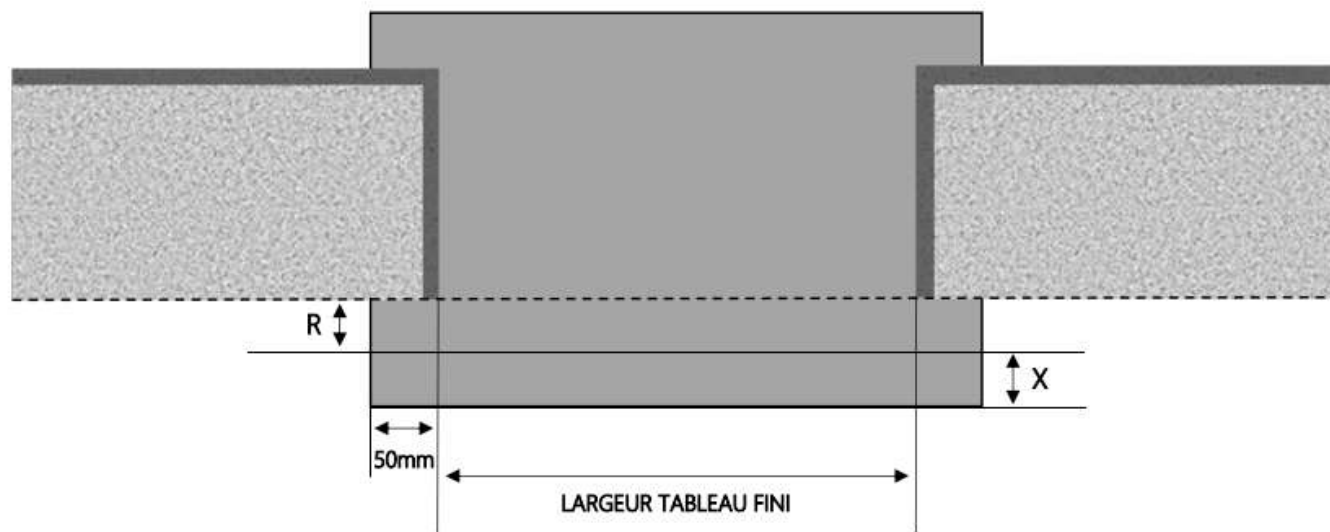

ALU

FENÊTRE COULISSANTE 3 RAILS INI-S DORMANT 180 mm SUR APPUI SEUIL STANDARD

COUPE VERTICALE

REPÈRE	TYPOLOGIE	ALÈGE	HAUTEUR	LARGEUR

COUPE HORIZONTALE

X = SEUIL	40 mm
R = RECUL	70 mm

1.3.2.D.180.SA.3R.STD

MENUISERIES POUR BÂTISSEURS

ALU

FENÊTRE COULISSANTE 3 RAILS INI-S DORMANT 200 mm SUR APPUI SEUIL STANDARD

COUPE VERTICALE

REPÈRE	TYPOLOGIE	ALÈGE	HAUTEUR	LARGEUR

COUPE HORIZONTALE

X = SEUIL	40 mm
R = RECUL	90 mm

1.3.2.D.200.SA.3R.STD

MENUISERIES POUR BÂTISSEURS