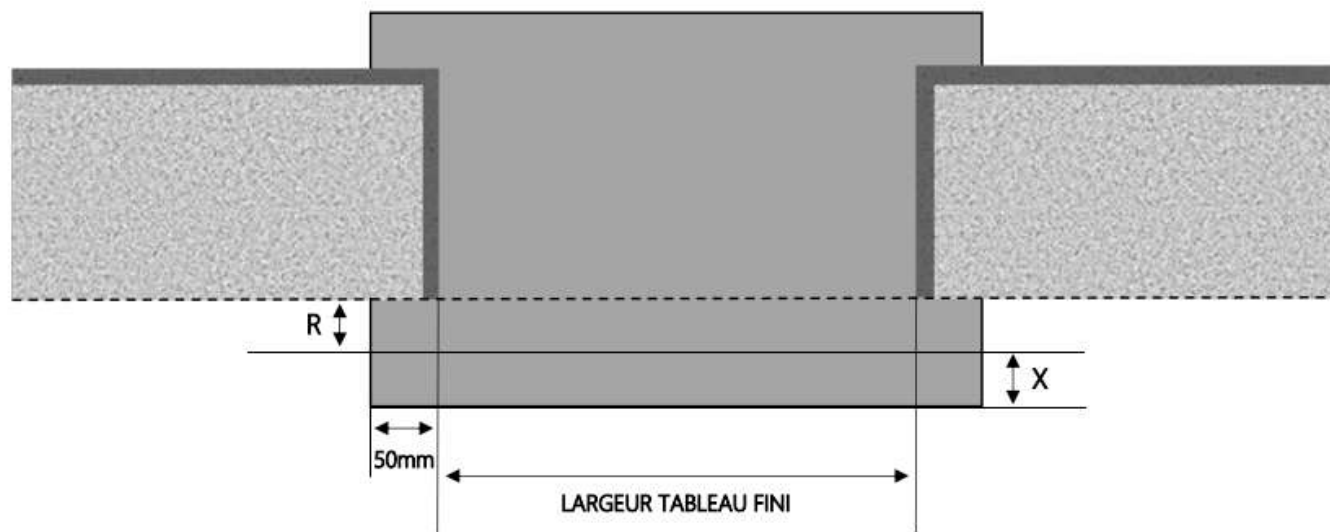

ALU

FENÊTRE COULISSANTE 3 RAILS INI-S DORMANT 160 mm SUR APPUI SEUIL STANDARD

COUPE VERTICALE

REPÈRE	TPOLOGIE	ALLEGE	HAUTEUR	LARGEUR

COUPE HORIZONTALE

X = SEUIL	40 mm
R = RECUL	50 mm

1.3.2.D.160.SA.3R.STD

MENUISERIES POUR BÂTISSEURS

ALU

FENÊTRE COULISSANTE 3 RAILS INI-S DORMANT 180 mm SUR APPUI SEUIL STANDARD

COUPE VERTICALE

REPÈRE	TYPOLOGIE	ALÈGE	HAUTEUR	LARGEUR

COUPE HORIZONTALE

X = SEUIL	40 mm
R = RECUL	70 mm

1.3.2.D.180.SA.3R.STD

MENUISERIES POUR BÂTISSEURS

ALU

FENÊTRE COULISSANTE 3 RAILS INI-S DORMANT 200 mm SUR APPUI SEUIL STANDARD

COUPE VERTICALE

REPÈRE	TYPOLOGIE	ALÈGE	HAUTEUR	LARGEUR

COUPE HORIZONTALE

X = SEUIL	40 mm
R = RECUL	90 mm

1.3.2.D.200.SA.3R.STD

MENUISERIES POUR BÂTISSEURS