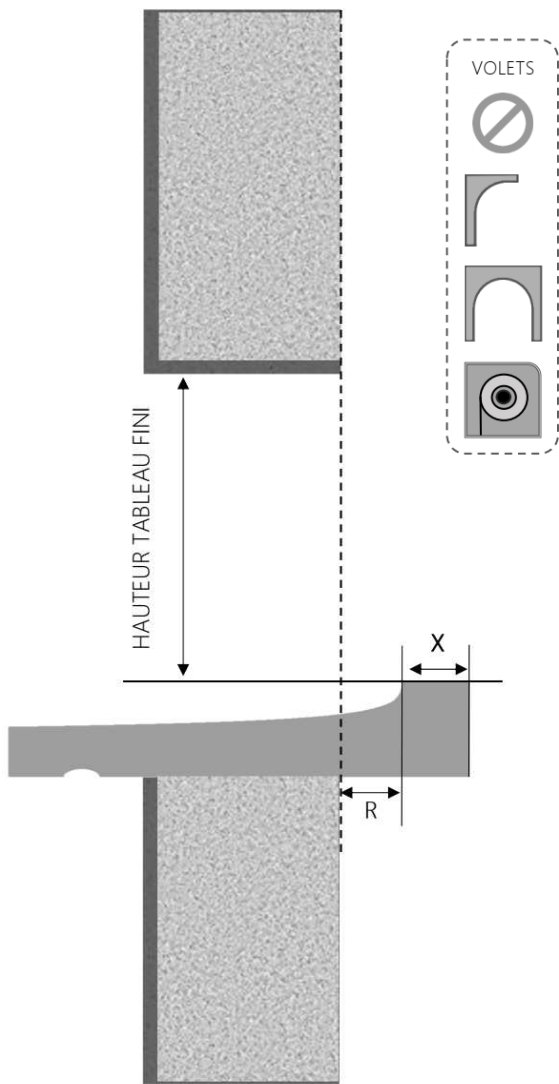

# FENÊTRE A FRAPPE EVA DORMANT 105 mm SUR APPUI SEUIL BOIS

COUPE VERTICALE

REPERE	TPOLOGIE	ALLEGE	HAUTEUR	LARGEUR

COUPE HORIZONTALE

X = SEUIL 40 mm

1.4.1.G.105.SA.STD

MENUISERIES POUR BÂTISSEURS

BOIS

# FENÊTRE A FRAPPE EVA DORMANT 125 mm SUR APPUI SEUIL BOIS

COUPE VERTICALE

REPÈRE	TPOLOGIE	ALÈGE	HAUTEUR	LARGEUR

COUPE HORIZONTALE

X = SEUIL	40 mm
R = REcul	20 mm

1.4.1.G.125.SA.STD

MENUISERIES POUR BÂTISSEURS

# FENÊTRE A FRAPPE EVA DORMANT 145 mm SUR APPUI SEUIL BOIS

COUPE VERTICALE

REPÈRE	TPOLOGIE	ALÈGE	HAUTEUR	LARGEUR

COUPE HORIZONTALE

X = SEUIL	40 mm
R = REcul	40 mm

MENUISERIES POUR BÂTISSEURS

1.4.1.G.145.SA.STD