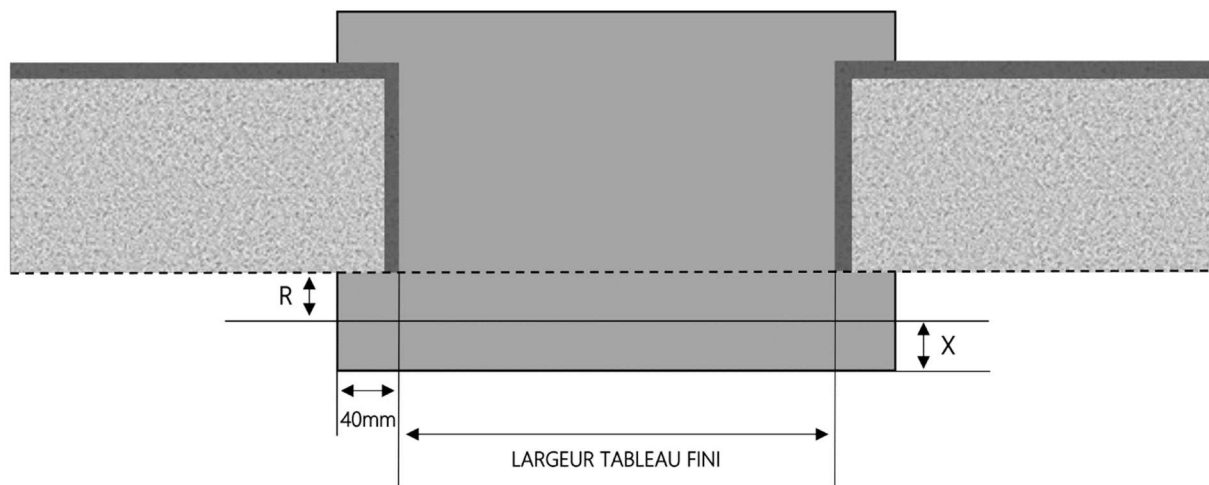

# FENÊTRE A FRAPPE EVA DORMANT 145 mm SUR APPUI SEUIL BOIS

COUPE VERTICALE

REPÈRE	TPOLOGIE	ALÈGE	HAUTEUR	LARGEUR

COUPE HORIZONTALE

X = SEUIL	40 mm
R = REcul	40 mm

MENUISERIES POUR BÂTISSEURS

1.4.1.G.145.SA.STD