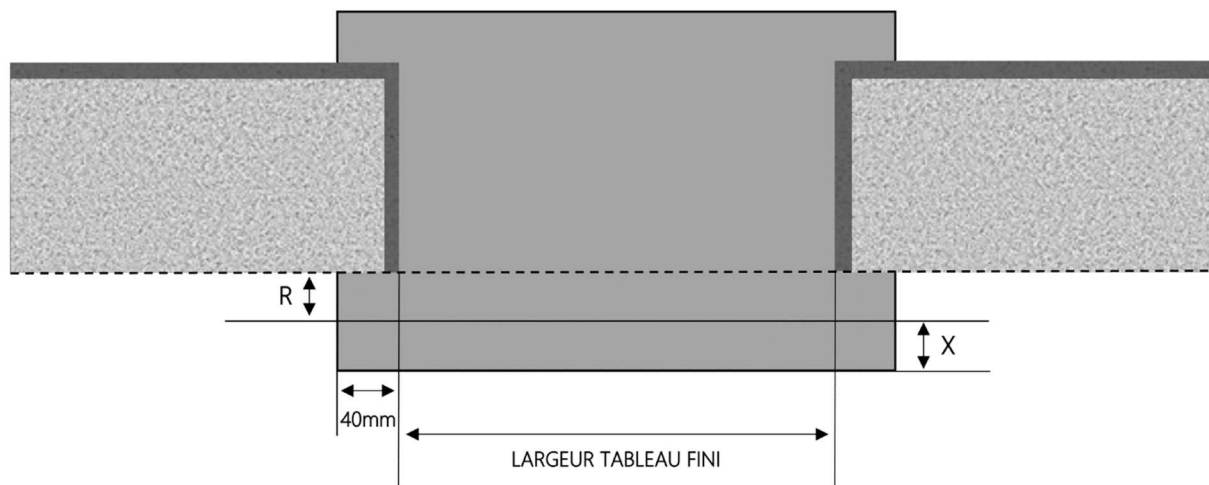

# FENÊTRE A FRAPPE EVA DORMANT 105 mm SUR APPUI SEUIL BOIS

COUPE VERTICALE

REPERE	TPOLOGIE	ALLEGE	HAUTEUR	LARGEUR

COUPE HORIZONTALE

X = SEUIL 40 mm

1.4.1.G.105.SA.STD

MENUISERIES POUR BÂTISSEURS

BOIS

# FENÊTRE A FRAPPE EVA DORMANT 125 mm SUR APPUI SEUIL BOIS

COUPE VERTICALE

REPÈRE	TPOLOGIE	ALÈGE	HAUTEUR	LARGEUR

COUPE HORIZONTALE

X = SEUIL	40 mm
R = REcul	20 mm

1.4.1.G.125.SA.STD

MENUISERIES POUR BÂTISSEURS