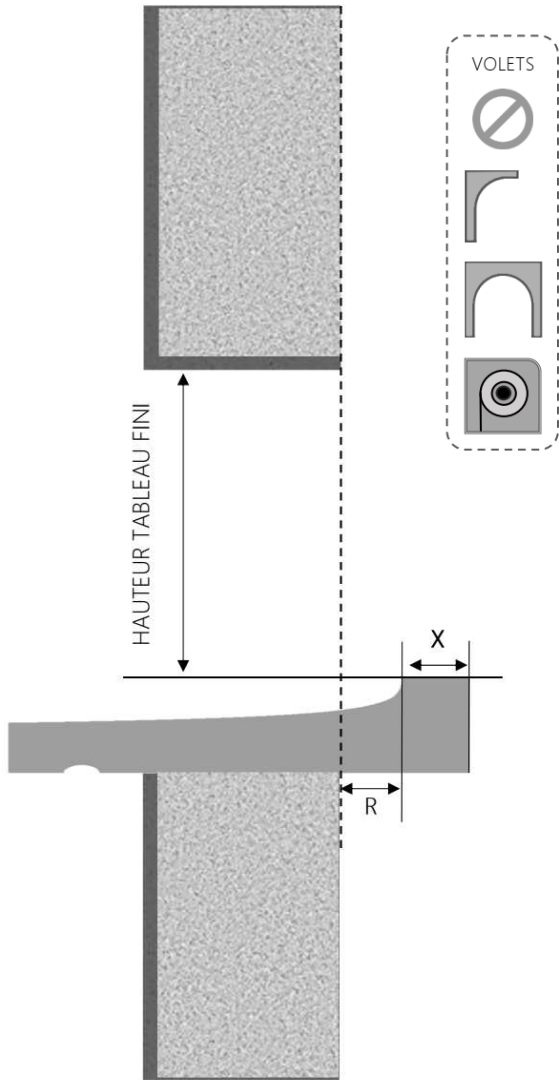

BOIS

FENÊTRE A FRAPPE EVA DORMANT 165 mm SUR APPUI SEUIL BOIS

COUPE VERTICALE

REPÈRE	TPOLOGIE	ALÈGE	HAUTEUR	LARGEUR