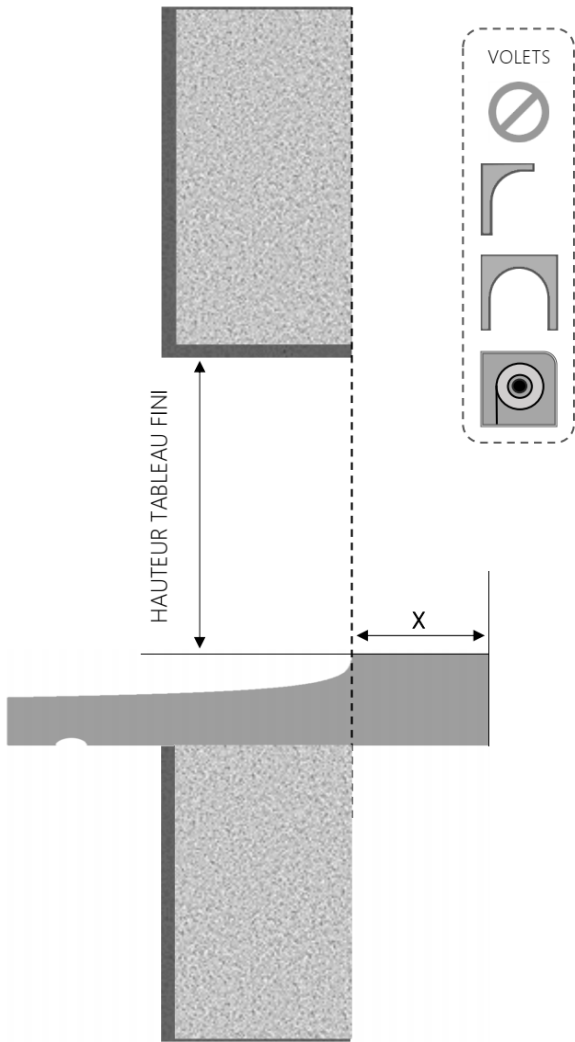

# FENÊTRE A FRAPPE EVA DORMANT 105 mm SUR APPUI SEUIL BOIS

COUPE VERTICALE

REPERE	TPOLOGIE	ALLEGE	HAUTEUR	LARGEUR

COUPE HORIZONTALE

X = SEUIL 40 mm

1.4.1.G.105.SA.STD

MENUISERIES POUR BÂTISSEURS

BOIS

# FENÊTRE A FRAPPE EVA DORMANT 125 mm SUR APPUI SEUIL BOIS

COUPE VERTICALE

REPÈRE	TPOLOGIE	ALÈGE	HAUTEUR	LARGEUR

COUPE HORIZONTALE

X = SEUIL	40 mm
R = REcul	20 mm

1.4.1.G.125.SA.STD

MENUISERIES POUR BÂTISSEURS

# FENÊTRE A FRAPPE EVA DORMANT 145 mm SUR APPUI SEUIL BOIS

COUPE VERTICALE

REPÈRE	TPOLOGIE	ALÈGE	HAUTEUR	LARGEUR

COUPE HORIZONTALE

X = SEUIL	40 mm
R = REcul	40 mm

MENUISERIES POUR BÂTISSEURS

1.4.1.G.145.SA.STD