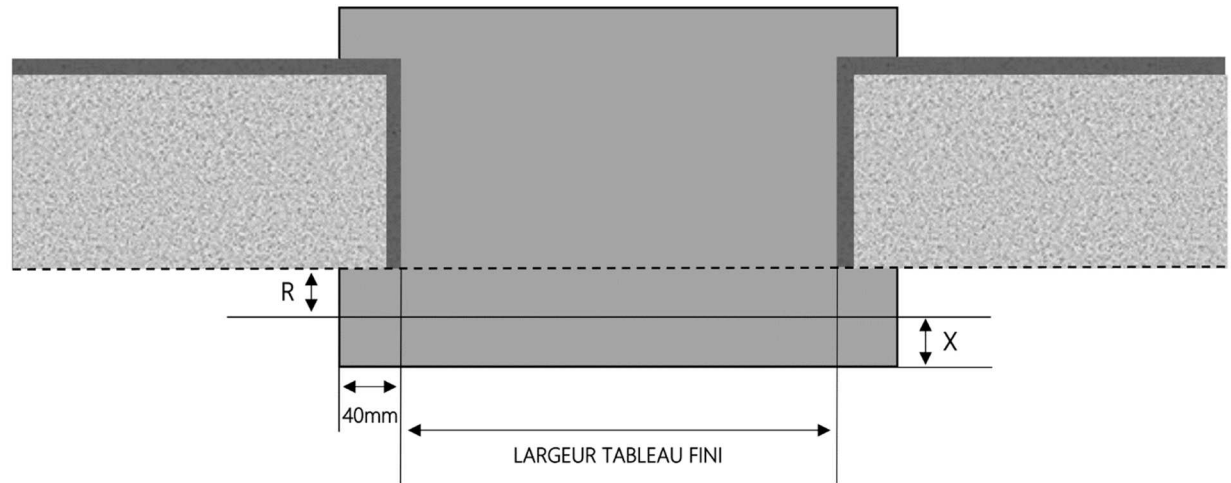

# FENÊTRE A FRAPPE EVA DORMANT 165 mm SUR APPUI SEUIL BOIS

COUPE VERTICALE

REPÈRE	TPOLOGIE	ALÈGE	HAUTEUR	LARGEUR

COUPE HORIZONTALE

X = SEUIL	40 mm
R = REcul	60 mm

MENUISERIES POUR BÂTISSEURS

1.4.1.G.165.SA.STD