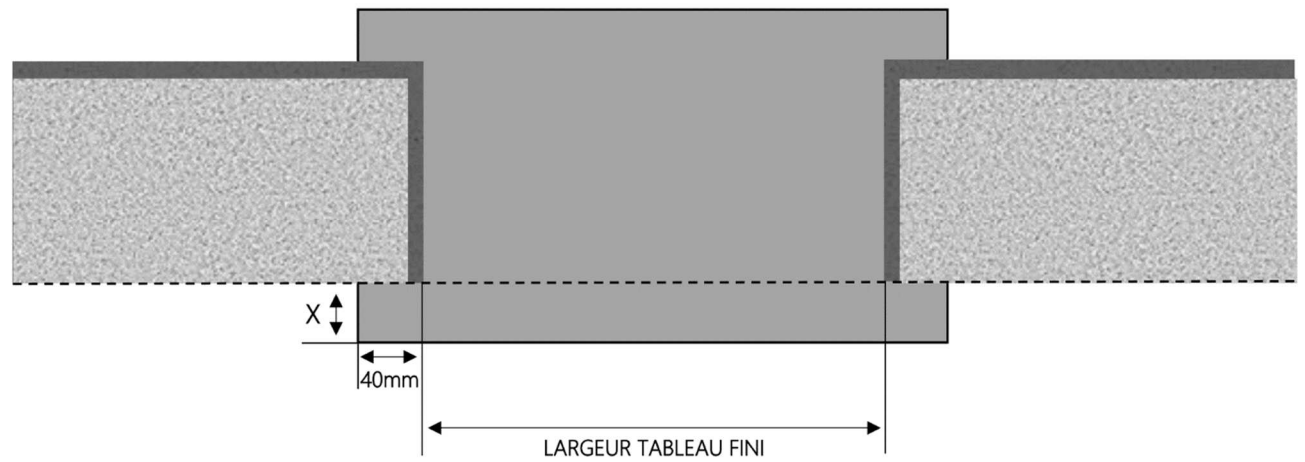

# FENÊTRE A FRAPPE EVA DORMANT 105 mm SUR APPUI SEUIL BOIS

COUPE VERTICALE

REPERE	TPOLOGIE	ALLEGE	HAUTEUR	LARGEUR

COUPE HORIZONTALE

X = SEUIL 40 mm

1.4.1.G.105.SA.STD

MENUISERIES POUR BÂTISSEURS

BOIS

# FENÊTRE A FRAPPE EVA DORMANT 125 mm SUR APPUI SEUIL BOIS

COUPE VERTICALE

REPÈRE	TPOLOGIE	ALÈGE	HAUTEUR	LARGEUR

COUPE HORIZONTALE

X = SEUIL	40 mm
R = REcul	20 mm

1.4.1.G.125.SA.STD

MENUISERIES POUR BÂTISSEURS