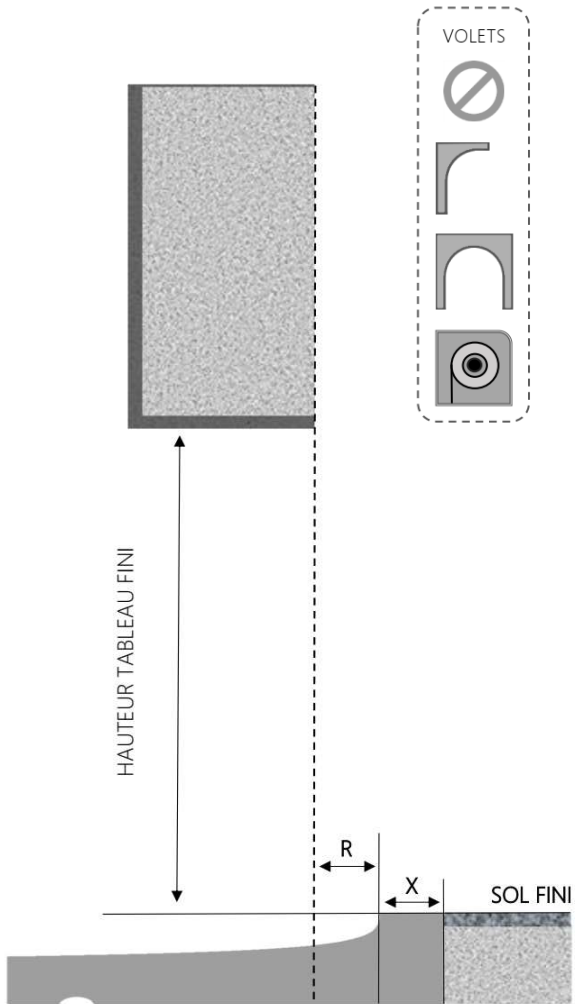

# PORTE-FENÊTRE COULISSANTE EVA MIXTE DORMANT 105 mm SEUIL STANDARD

COUPE VERTICALE

REPÈRE	TPOLOGIE	ALÈGE	HAUTEUR	LARGEUR

COUPE HORIZONTALE

X = SEUIL	40 mm
R = REcul	50 mm

1.5.3.G.105.PFC.STD

MENUISERIES POUR BÂTISSEURS

# PORTE-FENÊTRE COULISSANTE EVA MIXTE DORMANT 125 mm SEUIL STANDARD

COUPE VERTICALE

REPÈRE	TPOLOGIE	ALÈGE	HAUTEUR	LARGEUR

COUPE HORIZONTALE

X = SEUIL	40 mm
R = REcul	70 mm

1.5.3.G.125.PFC.STD

MENUISERIES POUR BÂTISSEURS

# PORTE-FENÊTRE COULISSANTE EVA MIXTE DORMANT 145 mm SEUIL STANDARD

COUPE VERTICALE

REPÈRE	TPOLOGIE	ALÈGE	HAUTEUR	LARGEUR

COUPE HORIZONTALE

X = SEUIL	40 mm
R = REcul	90 mm

1.5.3.G.145.PFC.STD

MENUISERIES POUR BÂTISSEURS