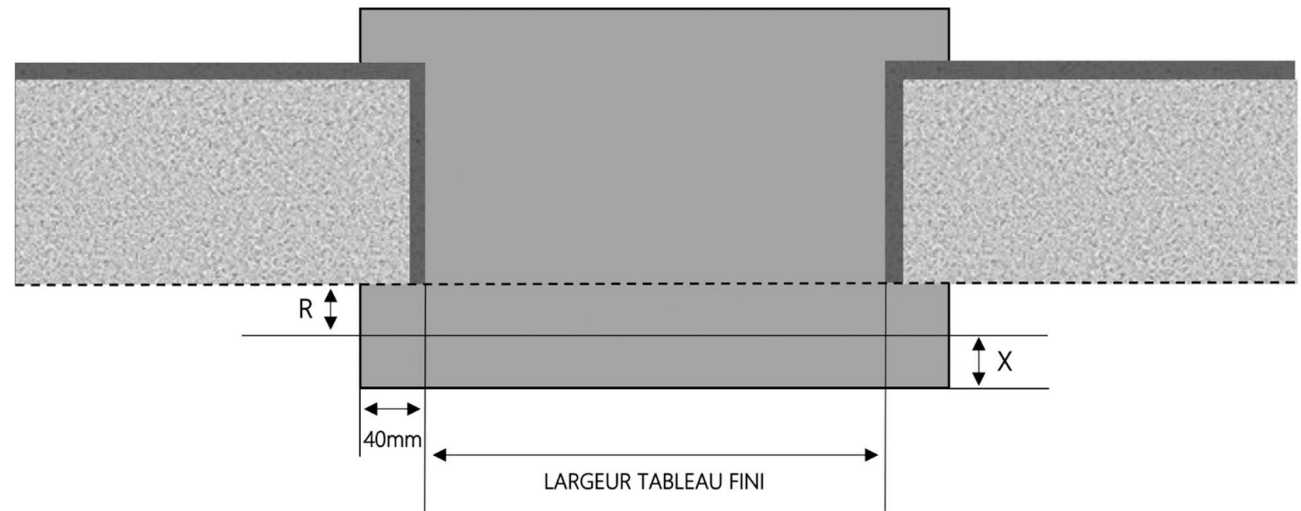

# PORTE-FENÊTRE COULISSANTE EVA MIXTE DORMANT 105 mm SEUIL STANDARD

COUPE VERTICALE

REPÈRE	TPOLOGIE	ALÈGE	HAUTEUR	LARGEUR

COUPE HORIZONTALE

X = SEUIL	40 mm
R = REcul	50 mm

1.5.3.G.105.PFC.STD

MENUISERIES POUR BÂTISSEURS

# PORTE-FENÊTRE COULISSANTE EVA MIXTE DORMANT 125 mm SEUIL STANDARD

COUPE VERTICALE

REPÈRE	TPOLOGIE	ALÈGE	HAUTEUR	LARGEUR

COUPE HORIZONTALE

X = SEUIL	40 mm
R = REcul	70 mm

1.5.3.G.125.PFC.STD

MENUISERIES POUR BÂTISSEURS

# PORTE-FENÊTRE COULISSANTE EVA MIXTE DORMANT 145 mm SEUIL STANDARD

COUPE VERTICALE

REPÈRE	TPOLOGIE	ALÈGE	HAUTEUR	LARGEUR

COUPE HORIZONTALE

X = SEUIL	40 mm
R = REcul	90 mm

1.5.3.G.145.PFC.STD

MENUISERIES POUR BÂTISSEURS

MIXTE

PORTE-FENÊTRE COULISSANTE EVA MIXTE DORMANT 165 mm SEUIL STANDARD

COUPE VERTICALE

REPÈRE	TPOLOGIE	ALÈGE	HAUTEUR	LARGEUR

COUPE HORIZONTALE

X = SEUIL	40 mm
R = REcul	110 mm

1.5.3.G.165.PFC.STD

MENUISERIES POUR BÂTISSEURS