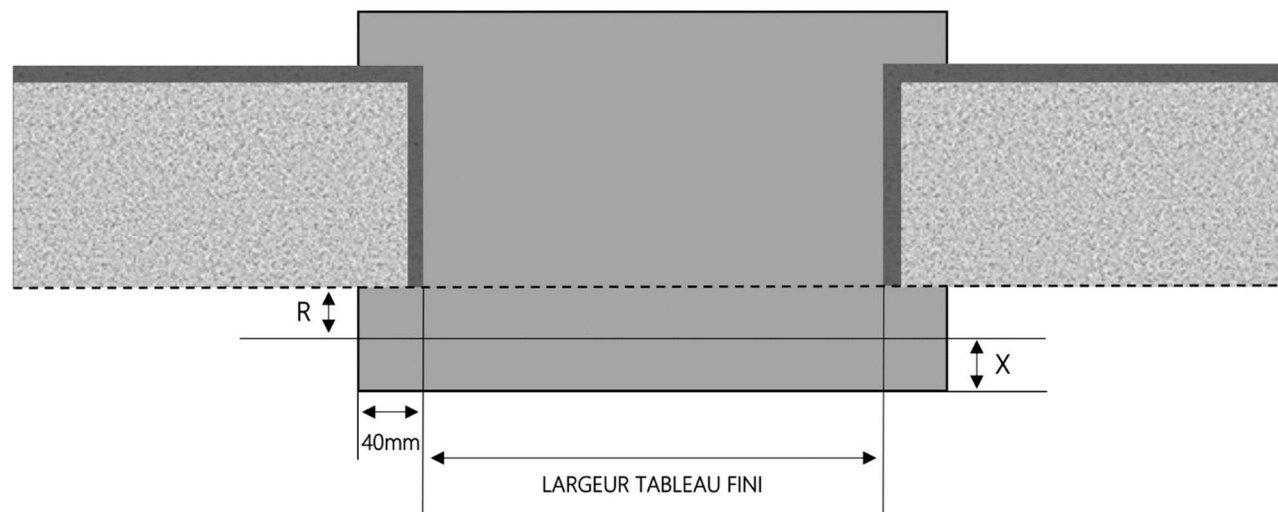

# PORTE-FENÊTRE COULISSANTE EVA MIXTE DORMANT 105 mm SEUIL STANDARD

COUPE VERTICALE

REPÈRE	TPOLOGIE	ALÈGE	HAUTEUR	LARGEUR

COUPE HORIZONTALE

X = SEUIL	40 mm
R = REcul	50 mm

1.5.3.G.105.PFC.STD

MENUISERIES POUR BÂTISSEURS

# PORTE-FENÊTRE COULISSANTE EVA MIXTE DORMANT 125 mm SEUIL STANDARD

COUPE VERTICALE

REPÈRE	TPOLOGIE	ALÈGE	HAUTEUR	LARGEUR

COUPE HORIZONTALE

X = SEUIL	40 mm
R = REcul	70 mm

1.5.3.G.125.PFC.STD

MENUISERIES POUR BÂTISSEURS