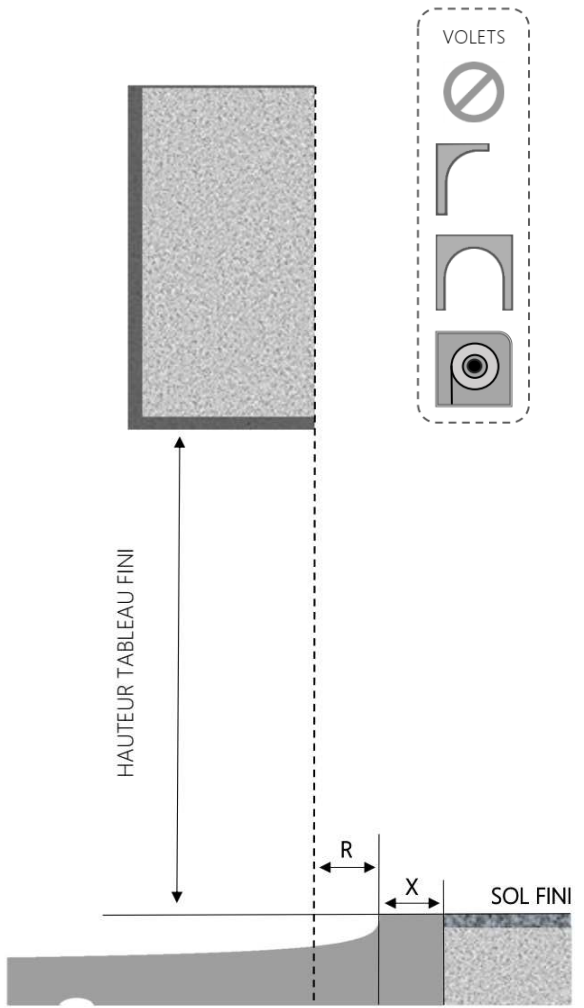

# PORTE-FENÊTRE COULISSANTE EVA MIXTE DORMANT 105 mm SEUIL STANDARD

COUPE VERTICALE

REPÈRE	TPOLOGIE	ALÈGE	HAUTEUR	LARGEUR

COUPE HORIZONTALE

X = SEUIL	40 mm
R = REcul	50 mm

1.5.3.G.105.PFC.STD

MENUISERIES POUR BÂTISSEURS

# PORTE-FENÊTRE COULISSANTE EVA MIXTE DORMANT 125 mm SEUIL STANDARD

COUPE VERTICALE

REPÈRE	TPOLOGIE	ALÈGE	HAUTEUR	LARGEUR

COUPE HORIZONTALE

X = SEUIL	40 mm
R = REcul	70 mm

1.5.3.G.125.PFC.STD

MENUISERIES POUR BÂTISSEURS

# PORTE-FENÊTRE COULISSANTE EVA MIXTE DORMANT 145 mm SEUIL STANDARD

COUPE VERTICALE

REPÈRE	TPOLOGIE	ALÈGE	HAUTEUR	LARGEUR

COUPE HORIZONTALE

X = SEUIL	40 mm
R = REcul	90 mm

1.5.3.G.145.PFC.STD

MENUISERIES POUR BÂTISSEURS