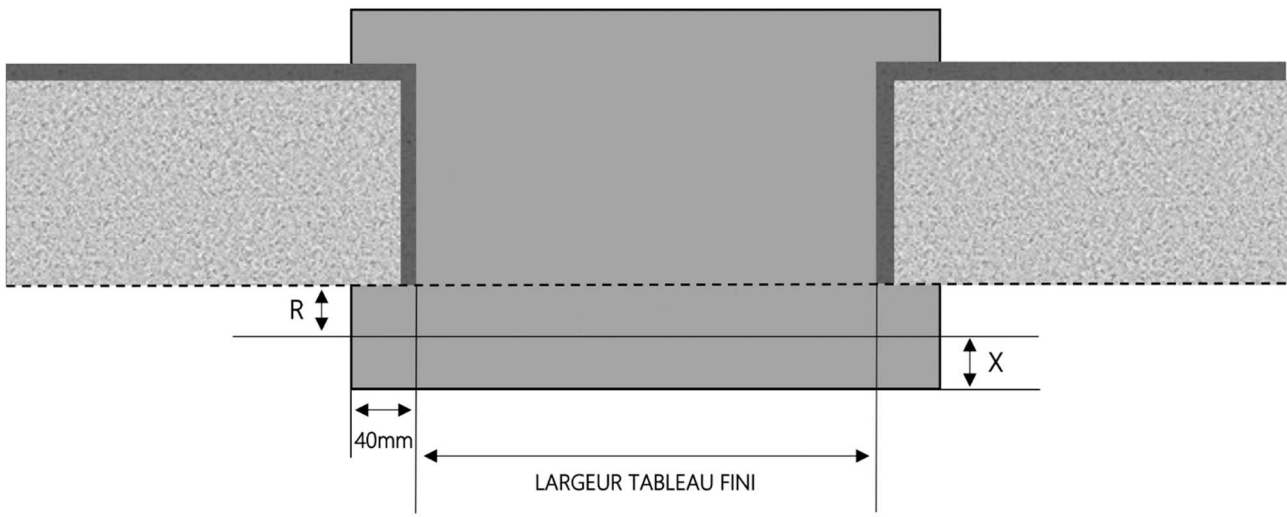

# PORTE-FENÊTRE COULISSANTE EVA MIXTE DORMANT 145 mm SEUIL STANDARD

COUPE VERTICALE

REPÈRE	TPOLOGIE	ALÈGE	HAUTEUR	LARGEUR

COUPE HORIZONTALE

X = SEUIL	40 mm
R = REcul	90 mm

1.5.3.G.145.PFC.STD

MENUISERIES POUR BÂTISSEURS