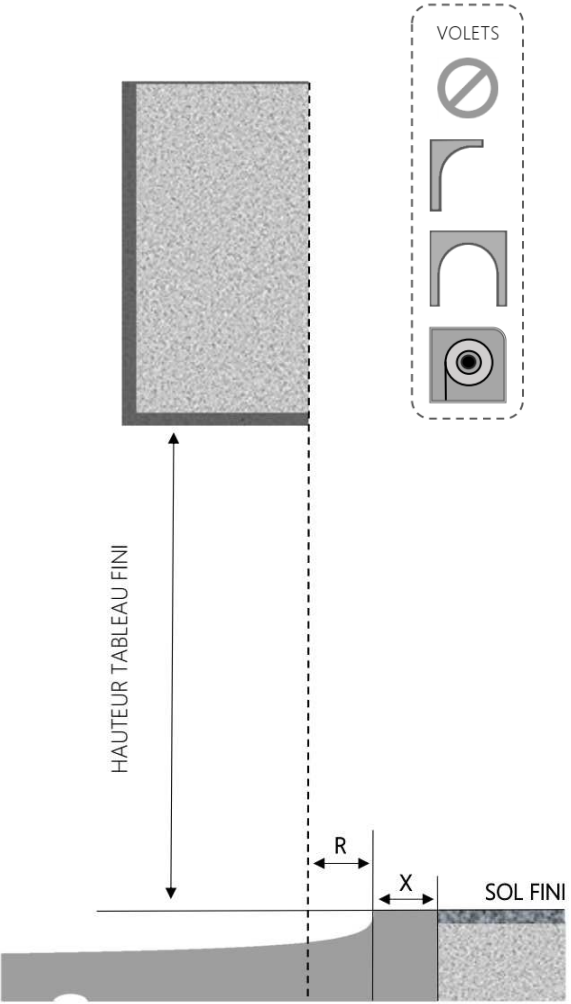

# PORTE-FENÊTRE COULISSANTE EVA MIXTE DORMANT 105 mm SEUIL STANDARD

COUPE VERTICALE

REPÈRE	TPOLOGIE	ALÈGE	HAUTEUR	LARGEUR

COUPE HORIZONTALE

X = SEUIL	40 mm
R = REcul	50 mm

1.5.3.G.105.PFC.STD

MENUISERIES POUR BÂTISSEURS

# PORTE-FENÊTRE COULISSANTE EVA MIXTE DORMANT 145 mm SEUIL STANDARD

COUPE VERTICALE

REPÈRE	TPOLOGIE	ALÈGE	HAUTEUR	LARGEUR

COUPE HORIZONTALE

X = SEUIL	40 mm
R = REcul	90 mm

1.5.3.G.145.PFC.STD

MENUISERIES POUR BÂTISSEURS

MIXTE

PORTE-FENÊTRE COULISSANTE EVA MIXTE DORMANT 165 mm SEUIL STANDARD

COUPE VERTICALE

REPÈRE	TPOLOGIE	ALÈGE	HAUTEUR	LARGEUR

COUPE HORIZONTALE

X = SEUIL	40 mm
R = REcul	110 mm

1.5.3.G.165.PFC.STD

MENUISERIES POUR BÂTISSEURS