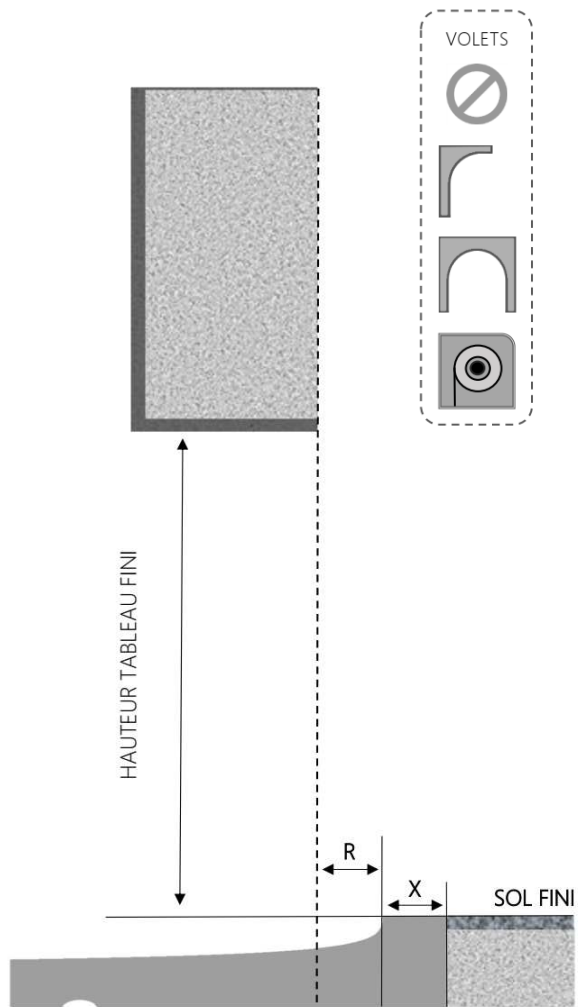

# PORTE-FENÊTRE COULISSANTE EVA MIXTE DORMANT 105 mm SEUIL STANDARD

COUPE VERTICALE

REPÈRE	TPOLOGIE	ALÈGE	HAUTEUR	LARGEUR

COUPE HORIZONTALE

X = SEUIL	40 mm
R = REcul	50 mm

1.5.3.G.105.PFC.STD

MENUISERIES POUR BÂTISSEURS

# PORTE-FENÊTRE COULISSANTE EVA MIXTE DORMANT 125 mm SEUIL STANDARD

COUPE VERTICALE

REPÈRE	TPOLOGIE	ALÈGE	HAUTEUR	LARGEUR

COUPE HORIZONTALE

X = SEUIL	40 mm
R = REcul	70 mm

1.5.3.G.125.PFC.STD

MENUISERIES POUR BÂTISSEURS