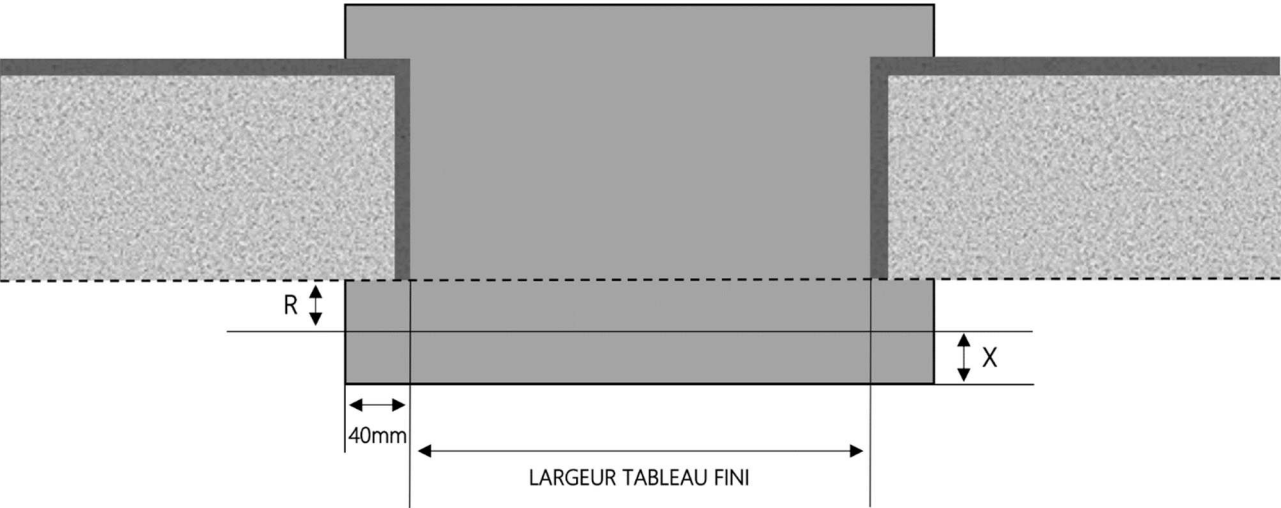

# PORTE-FENÊTRE COULISSANTE EVA MIXTE DORMANT 145 mm SEUIL STANDARD

COUPE VERTICALE

REPÈRE	TPOLOGIE	ALÈGE	HAUTEUR	LARGEUR

COUPE HORIZONTALE

X = SEUIL	40 mm
R = REcul	90 mm

1.5.3.G.145.PFC.STD

MENUISERIES POUR BÂTISSEURS

MIXTE

PORTE-FENÊTRE COULISSANTE EVA MIXTE DORMANT 165 mm SEUIL STANDARD

COUPE VERTICALE

REPÈRE	TPOLOGIE	ALÈGE	HAUTEUR	LARGEUR

COUPE HORIZONTALE

X = SEUIL	40 mm
R = REcul	110 mm

1.5.3.G.165.PFC.STD

MENUISERIES POUR BÂTISSEURS