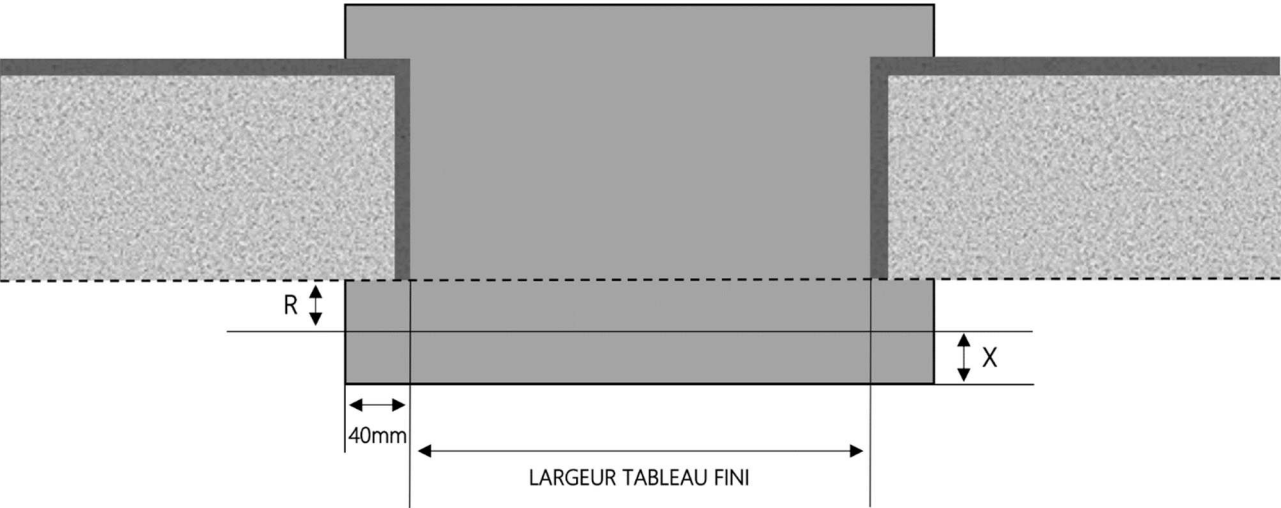

MIXTE

PORTE-FENÊTRE A FRAPPE EVA MIXTE DORMANT 165 mm SEUIL PMR

COUPE VERTICALE

REPÈRE	TPOLOGIE	ALÈGE	HAUTEUR	LARGEUR

COUPE HORIZONTALE

X = SEUIL	50 mm
R = REcul	108 mm

1.5.2.G.165.PF.PMR

MENUISERIES POUR BÂTISSEURS