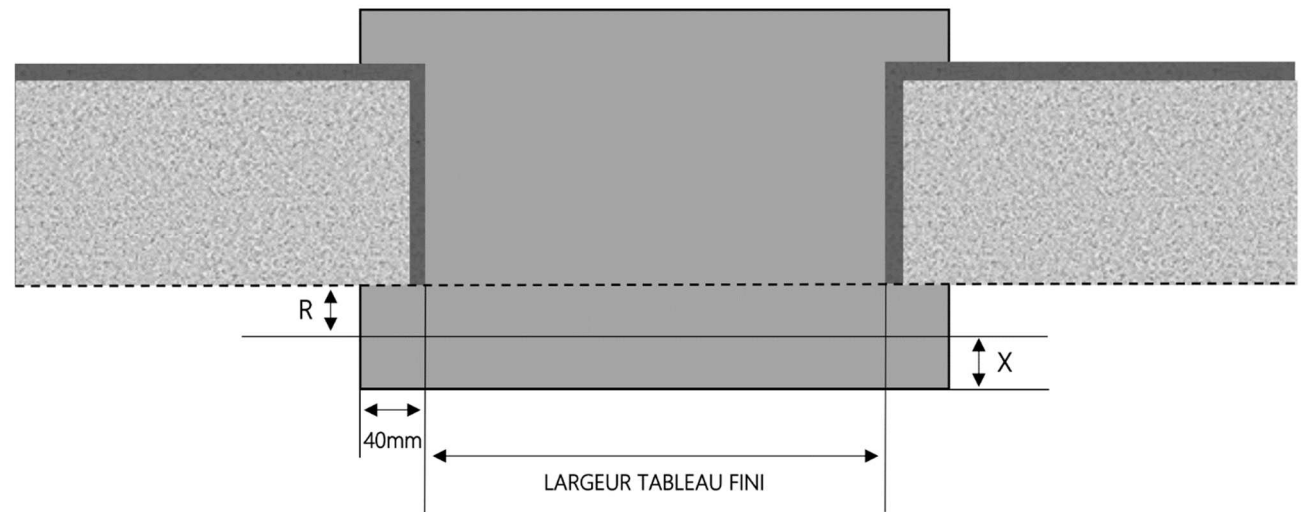

MIXTE

PORTE-FENÊTRE A FRAPPE EVA MIXTE DORMANT 105 mm SEUIL PMR

COUPE VERTICALE

REPÈRE	TPOLOGIE	ALÈGE	HAUTEUR	LARGEUR

COUPE HORIZONTALE

X = SEUIL	50 mm
R = REcul	48 mm

1.5.2.G.105.PF.PMR

MENUISERIES POUR BÂTISSEURS

MIXTE

PORTE-FENÊTRE A FRAPPE EVA MIXTE DORMANT 125 mm SEUIL PMR

COUPE VERTICALE

REPÈRE	TPOLOGIE	ALÈGE	HAUTEUR	LARGEUR

COUPE HORIZONTALE

X = SEUIL	50 mm
R = REcul	68 mm

1.5.2.G.125.PF.PMR

MENUISERIES POUR BÂTISSEURS

MIXTE

PORTE-FENÊTRE A FRAPPE EVA MIXTE DORMANT 145 mm SEUIL PMR

COUPE VERTICALE

REPÈRE	TPOLOGIE	ALÈGE	HAUTEUR	LARGEUR

COUPE HORIZONTALE

X = SEUIL	50 mm
R = REcul	88 mm

1.5.2.G.145.PF.PMR

MENUISERIES POUR BÂTISSEURS

MIXTE

PORTE-FENÊTRE A FRAPPE EVA MIXTE DORMANT 165 mm SEUIL PMR

COUPE VERTICALE

REPÈRE	TPOLOGIE	ALÈGE	HAUTEUR	LARGEUR

COUPE HORIZONTALE

X = SEUIL	50 mm
R = REcul	108 mm

1.5.2.G.165.PF.PMR

MENUISERIES POUR BÂTISSEURS