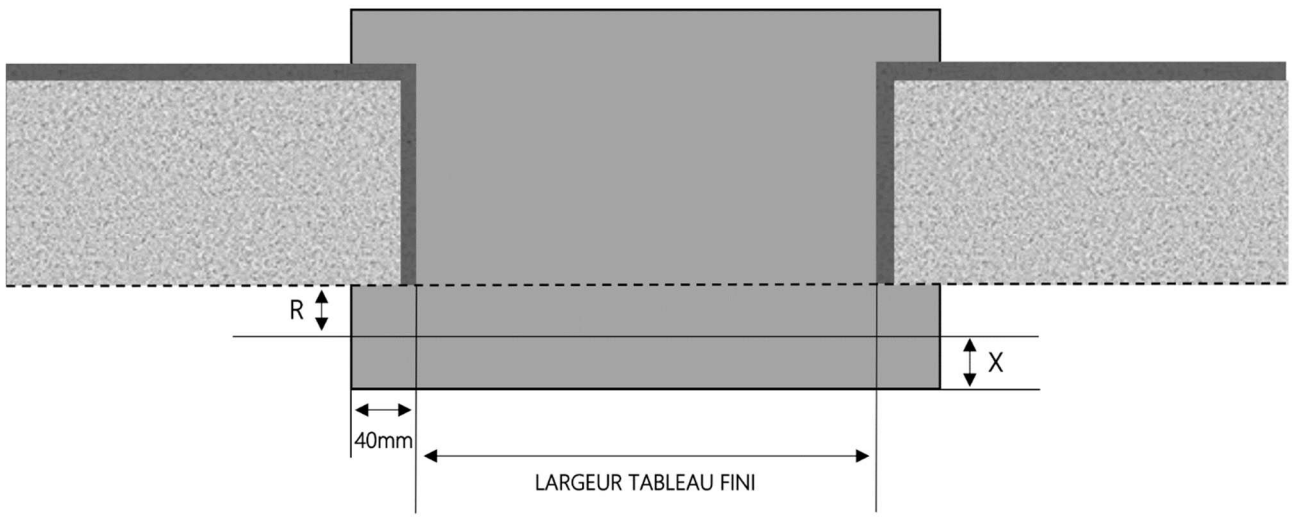

MIXTE

PORTE-FENÊTRE A FRAPPE EVA MIXTE DORMANT 105 mm SEUIL PMR

COUPE VERTICALE

REPÈRE	TPOLOGIE	ALÈGE	HAUTEUR	LARGEUR

COUPE HORIZONTALE

X = SEUIL	50 mm
R = REcul	48 mm

1.5.2.G.105.PF.PMR

MENUISERIES POUR BÂTISSEURS

MIXTE

PORTE-FENÊTRE A FRAPPE EVA MIXTE DORMANT 125 mm SEUIL PMR

COUPE VERTICALE

REPÈRE	TPOLOGIE	ALÈGE	HAUTEUR	LARGEUR

COUPE HORIZONTALE

X = SEUIL	50 mm
R = REcul	68 mm

1.5.2.G.125.PF.PMR

MENUISERIES POUR BÂTISSEURS

MIXTE

PORTE-FENÊTRE A FRAPPE EVA MIXTE DORMANT 145 mm SEUIL PMR

COUPE VERTICALE

REPÈRE	TPOLOGIE	ALÈGE	HAUTEUR	LARGEUR

COUPE HORIZONTALE

X = SEUIL	50 mm
R = REcul	88 mm

1.5.2.G.145.PF.PMR

MENUISERIES POUR BÂTISSEURS

MIXTE

PORTE-FENÊTRE A FRAPPE EVA MIXTE DORMANT 165 mm SEUIL PMR

COUPE VERTICALE

REPÈRE	TPOLOGIE	ALÈGE	HAUTEUR	LARGEUR

COUPE HORIZONTALE

X = SEUIL	50 mm
R = REcul	108 mm

1.5.2.G.165.PF.PMR

MENUISERIES POUR BÂTISSEURS