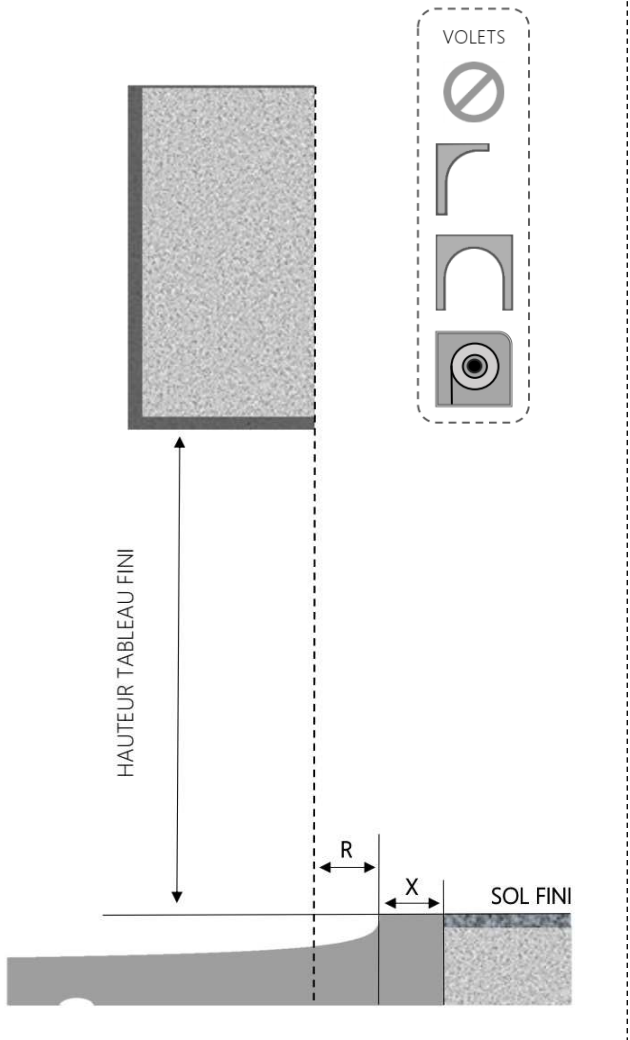

MIXTE

PORTE-FENÊTRE A FRAPPE EVA MIXTE DORMANT 105 mm SEUIL PMR

COUPE VERTICALE

REPÈRE	TPOLOGIE	ALÈGE	HAUTEUR	LARGEUR

COUPE HORIZONTALE

X = SEUIL	50 mm
R = REcul	48 mm

1.5.2.G.105.PF.PMR

MENUISERIES POUR BÂTISSEURS

MIXTE

PORTE-FENÊTRE A FRAPPE EVA MIXTE DORMANT 125 mm SEUIL PMR

COUPE VERTICALE

REPÈRE	TPOLOGIE	ALÈGE	HAUTEUR	LARGEUR

COUPE HORIZONTALE

X = SEUIL	50 mm
R = REcul	68 mm

1.5.2.G.125.PF.PMR

MENUISERIES POUR BÂTISSEURS

MIXTE

PORTE-FENÊTRE A FRAPPE EVA MIXTE DORMANT 145 mm SEUIL PMR

COUPE VERTICALE

REPÈRE	TPOLOGIE	ALÈGE	HAUTEUR	LARGEUR

COUPE HORIZONTALE

X = SEUIL	50 mm
R = REcul	88 mm

1.5.2.G.145.PF.PMR

MENUISERIES POUR BÂTISSEURS

MIXTE

PORTE-FENÊTRE A FRAPPE EVA MIXTE DORMANT 165 mm SEUIL PMR

COUPE VERTICALE

REPÈRE	TPOLOGIE	ALÈGE	HAUTEUR	LARGEUR

COUPE HORIZONTALE

X = SEUIL	50 mm
R = REcul	108 mm

1.5.2.G.165.PF.PMR

MENUISERIES POUR BÂTISSEURS