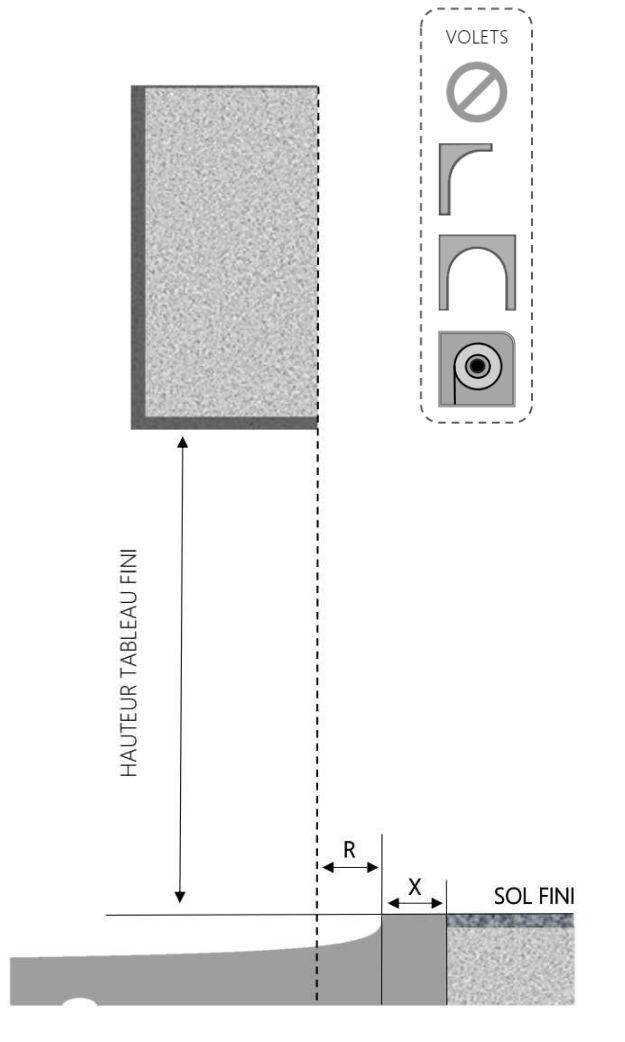

MIXTE

PORTE-FENÊTRE A FRAPPE EVA MIXTE DORMANT 105 mm SEUIL PMR

COUPE VERTICALE

REPÈRE	TPOLOGIE	ALÈGE	HAUTEUR	LARGEUR

COUPE HORIZONTALE

X = SEUIL	50 mm
R = REcul	48 mm

1.5.2.G.105.PF.PMR

MENUISERIES POUR BÂTISSEURS

MIXTE

PORTE-FENÊTRE A FRAPPE EVA MIXTE DORMANT 125 mm SEUIL PMR

COUPE VERTICALE

REPÈRE	TPOLOGIE	ALÈGE	HAUTEUR	LARGEUR

COUPE HORIZONTALE

X = SEUIL	50 mm
R = REcul	68 mm

1.5.2.G.125.PF.PMR

MENUISERIES POUR BÂTISSEURS

MIXTE

PORTE-FENÊTRE A FRAPPE EVA MIXTE DORMANT 145 mm SEUIL PMR

COUPE VERTICALE

REPÈRE	TPOLOGIE	ALÈGE	HAUTEUR	LARGEUR

COUPE HORIZONTALE

X = SEUIL	50 mm
R = REcul	88 mm

1.5.2.G.145.PF.PMR

MENUISERIES POUR BÂTISSEURS

MIXTE

PORTE-FENÊTRE A FRAPPE EVA MIXTE DORMANT 165 mm SEUIL PMR

COUPE VERTICALE

REPÈRE	TPOLOGIE	ALÈGE	HAUTEUR	LARGEUR

COUPE HORIZONTALE

X = SEUIL	50 mm
R = REcul	108 mm

1.5.2.G.165.PF.PMR

MENUISERIES POUR BÂTISSEURS