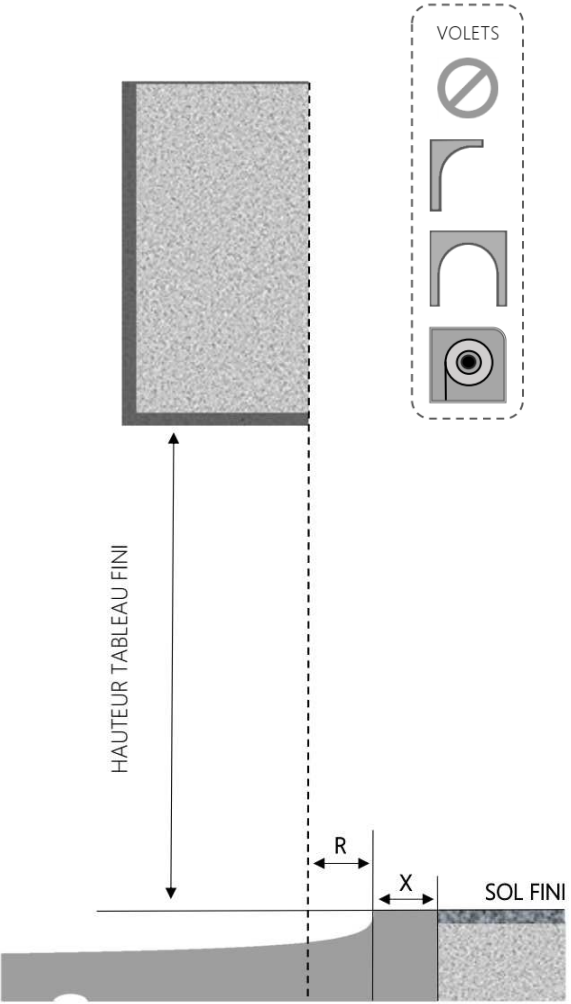

MIXTE

PORTE-FENÊTRE A FRAPPE EVA MIXTE DORMANT 105 mm SEUIL PMR

COUPE VERTICALE

REPÈRE	TPOLOGIE	ALÈGE	HAUTEUR	LARGEUR

COUPE HORIZONTALE

X = SEUIL	50 mm
R = REcul	48 mm

1.5.2.G.105.PF.PMR

MENUISERIES POUR BÂTISSEURS

MIXTE

PORTE-FENÊTRE A FRAPPE EVA MIXTE DORMANT 125 mm SEUIL PMR

COUPE VERTICALE

REPÈRE	TPOLOGIE	ALÈGE	HAUTEUR	LARGEUR

COUPE HORIZONTALE

X = SEUIL	50 mm
R = REcul	68 mm

1.5.2.G.125.PF.PMR

MENUISERIES POUR BÂTISSEURS

MIXTE

PORTE-FENÊTRE A FRAPPE EVA MIXTE DORMANT 145 mm SEUIL PMR

COUPE VERTICALE

REPÈRE	TPOLOGIE	ALÈGE	HAUTEUR	LARGEUR

COUPE HORIZONTALE

X = SEUIL	50 mm
R = REcul	88 mm

1.5.2.G.145.PF.PMR

MENUISERIES POUR BÂTISSEURS

MIXTE

PORTE-FENÊTRE A FRAPPE EVA MIXTE DORMANT 165 mm SEUIL PMR

COUPE VERTICALE

REPÈRE	TPOLOGIE	ALÈGE	HAUTEUR	LARGEUR

COUPE HORIZONTALE

X = SEUIL	50 mm
R = REcul	108 mm

1.5.2.G.165.PF.PMR

MENUISERIES POUR BÂTISSEURS