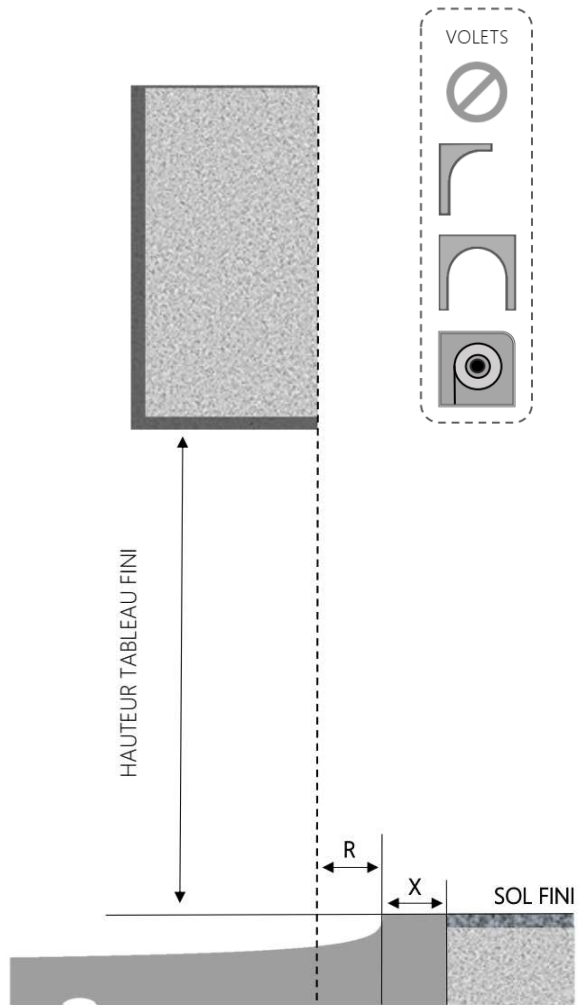

MIXTE

PORTE-FENÊTRE A FRAPPE EVA MIXTE DORMANT 105 mm SEUIL PMR

COUPE VERTICALE

REPÈRE	TPOLOGIE	ALÈGE	HAUTEUR	LARGEUR

COUPE HORIZONTALE

X = SEUIL	50 mm
R = REcul	48 mm

1.5.2.G.105.PF.PMR

MENUISERIES POUR BÂTISSEURS

MIXTE

PORTE-FENÊTRE A FRAPPE EVA MIXTE DORMANT 125 mm SEUIL PMR

COUPE VERTICALE

REPÈRE	TPOLOGIE	ALÈGE	HAUTEUR	LARGEUR

COUPE HORIZONTALE

X = SEUIL	50 mm
R = REcul	68 mm

1.5.2.G.125.PF.PMR

MENUISERIES POUR BÂTISSEURS

MIXTE

PORTE-FENÊTRE A FRAPPE EVA MIXTE DORMANT 145 mm SEUIL PMR

COUPE VERTICALE

REPÈRE	TPOLOGIE	ALÈGE	HAUTEUR	LARGEUR

COUPE HORIZONTALE

X = SEUIL	50 mm
R = REcul	88 mm

1.5.2.G.145.PF.PMR

MENUISERIES POUR BÂTISSEURS

MIXTE

PORTE-FENÊTRE A FRAPPE EVA MIXTE DORMANT 165 mm SEUIL PMR

COUPE VERTICALE

REPÈRE	TPOLOGIE	ALÈGE	HAUTEUR	LARGEUR

COUPE HORIZONTALE

X = SEUIL	50 mm
R = REcul	108 mm

1.5.2.G.165.PF.PMR

MENUISERIES POUR BÂTISSEURS