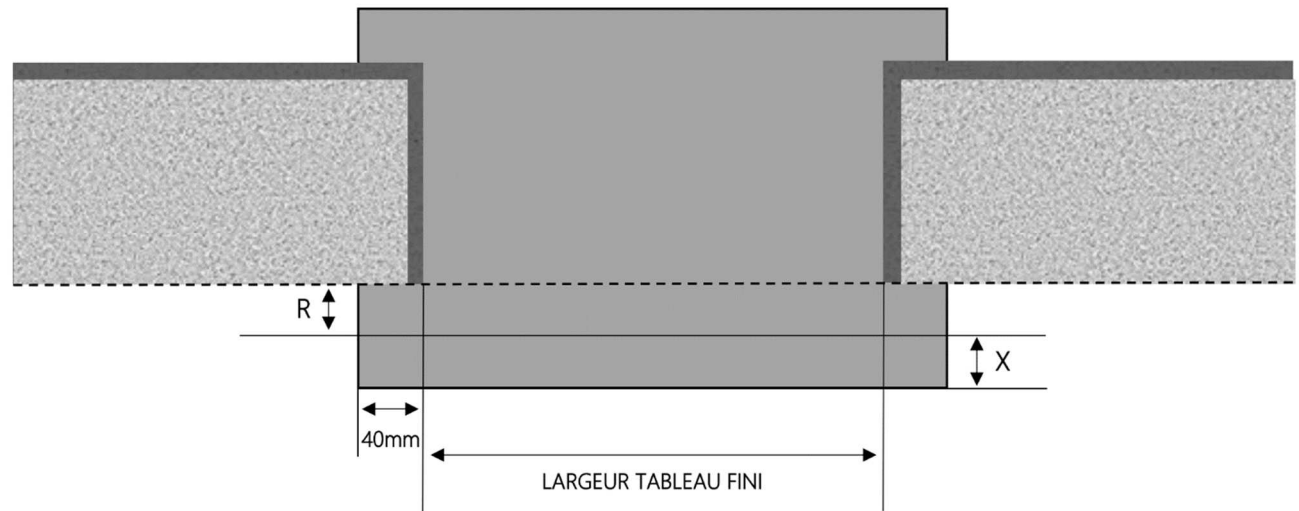

MIXTE

PORTE-FENÊTRE A FRAPPE EVA MIXTE DORMANT 145 mm SEUIL PMR

COUPE VERTICALE

REPÈRE	TPOLOGIE	ALÈGE	HAUTEUR	LARGEUR

COUPE HORIZONTALE

X = SEUIL	50 mm
R = REcul	88 mm

1.5.2.G.145.PF.PMR

MENUISERIES POUR BÂTISSEURS

MIXTE

PORTE-FENÊTRE A FRAPPE EVA MIXTE DORMANT 165 mm SEUIL PMR

COUPE VERTICALE

REPÈRE	TPOLOGIE	ALÈGE	HAUTEUR	LARGEUR

COUPE HORIZONTALE

X = SEUIL	50 mm
R = REcul	108 mm

1.5.2.G.165.PF.PMR

MENUISERIES POUR BÂTISSEURS