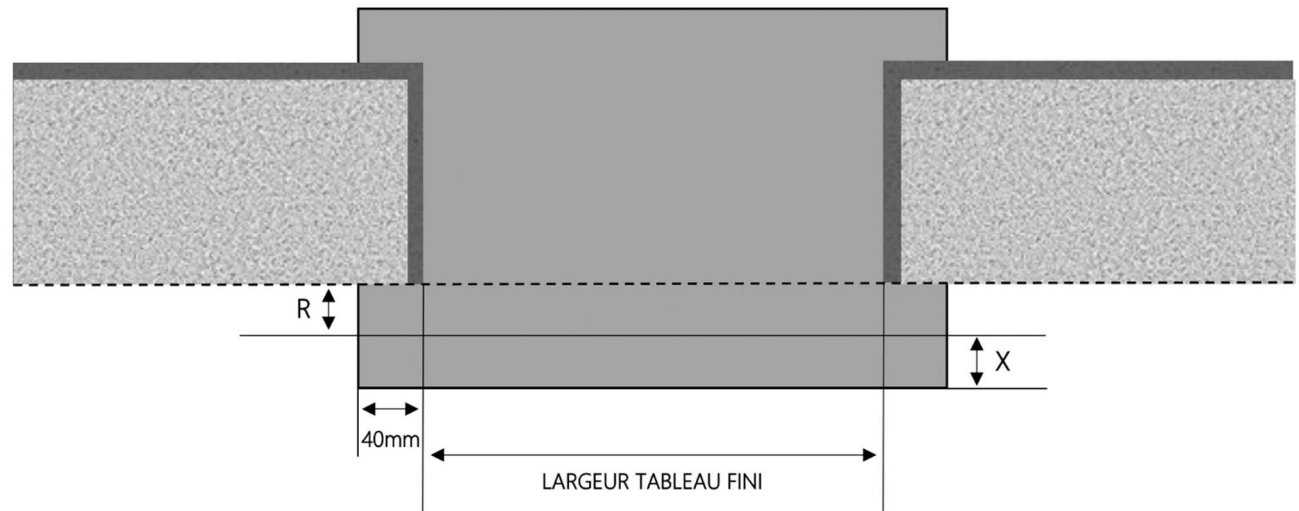

MIXTE

PORTE-FENÊTRE A FRAPPE EVA MIXTE DORMANT 105 mm SEUIL STANDARD

COUPE VERTICALE

REPÈRE	TPOLOGIE	ALÈGE	HAUTEUR	LARGEUR

COUPE HORIZONTALE

X = SEUIL	40 mm
R = REcul	50 mm

1.5.2.G.105.PF.STD

MENUISERIES POUR BÂTISSEURS

MIXTE

PORTE-FENÊTRE A FRAPPE EVA MIXTE DORMANT 125 mm SEUIL STANDARD

COUPE VERTICALE

REPERE	TPOLOGIE	ALLEGE	HAUTEUR	LARGEUR

COUPE HORIZONTALE

X = SEUIL	40 mm
R = REcul	70 mm

1.5.2.G.125.PF.STD

MENUISERIES POUR BÂTISSEURS

MIXTE

PORTE-FENÊTRE A FRAPPE EVA MIXTE DORMANT 145 mm SEUIL STANDARD

COUPE VERTICALE

REPERE	TYOLOGIE	ALLEGE	HAUTEUR	LARGEUR

COUPE HORIZONTALE

X = SEUIL	40 mm
R = RECUL	90 mm

1.5.2.G.145.PF.STD

MENUISERIES POUR BÂTISSEURS

MIXTE

PORTE-FENÊTRE A FRAPPE EVA MIXTE DORMANT 165 mm SEUIL STANDARD

COUPE VERTICALE

REPÈRE	TPOLOGIE	ALÈGE	HAUTEUR	LARGEUR

COUPE HORIZONTALE

X = SEUIL	40 mm
R = REcul	110 mm

1.5.2.G.165.PF.STD

MENUISERIES POUR BÂTISSEURS