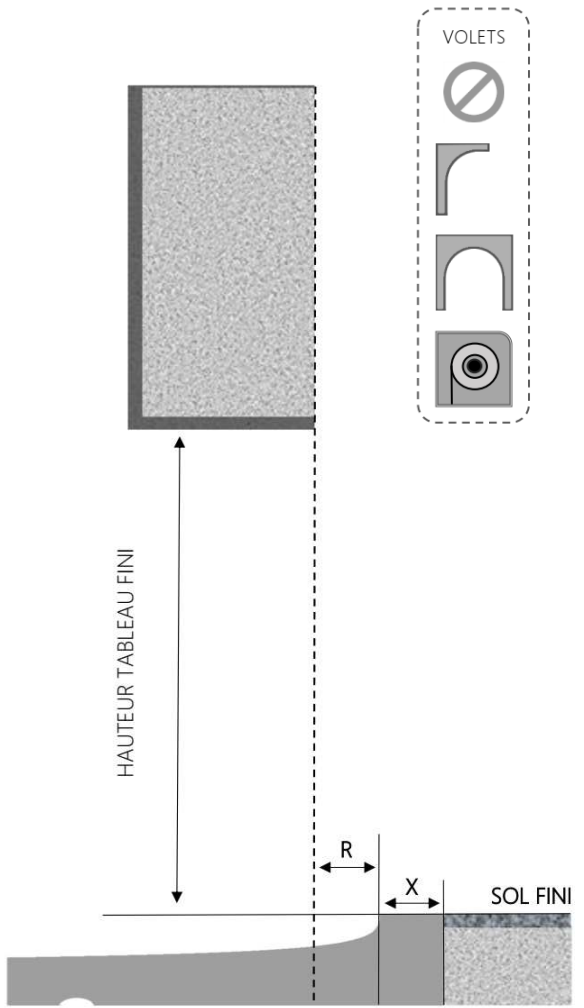

MIXTE

PORTE-FENÊTRE A FRAPPE EVA MIXTE DORMANT 105 mm SEUIL STANDARD

COUPE VERTICALE

REPÈRE	TPOLOGIE	ALÈGE	HAUTEUR	LARGEUR

COUPE HORIZONTALE

X = SEUIL	40 mm
R = REcul	50 mm

1.5.2.G.105.PF.STD

MENUISERIES POUR BÂTISSEURS

MIXTE

PORTE-FENÊTRE A FRAPPE EVA MIXTE DORMANT 125 mm SEUIL STANDARD

COUPE VERTICALE

REPERE	TPOLOGIE	ALLEGE	HAUTEUR	LARGEUR

COUPE HORIZONTALE

X = SEUIL	40 mm
R = REcul	70 mm

1.5.2.G.125.PF.STD

MENUISERIES POUR BÂTISSEURS

MIXTE

PORTE-FENÊTRE A FRAPPE EVA MIXTE DORMANT 145 mm SEUIL STANDARD

COUPE VERTICALE

REPERE	TYOLOGIE	ALLEGE	HAUTEUR	LARGEUR

COUPE HORIZONTALE

X = SEUIL	40 mm
R = RECUL	90 mm

1.5.2.G.145.PF.STD

MENUISERIES POUR BÂTISSEURS

MIXTE

PORTE-FENÊTRE A FRAPPE EVA MIXTE DORMANT 165 mm SEUIL STANDARD

COUPE VERTICALE

REPÈRE	TPOLOGIE	ALÈGE	HAUTEUR	LARGEUR

COUPE HORIZONTALE

X = SEUIL	40 mm
R = REcul	110 mm

1.5.2.G.165.PF.STD

MENUISERIES POUR BÂTISSEURS