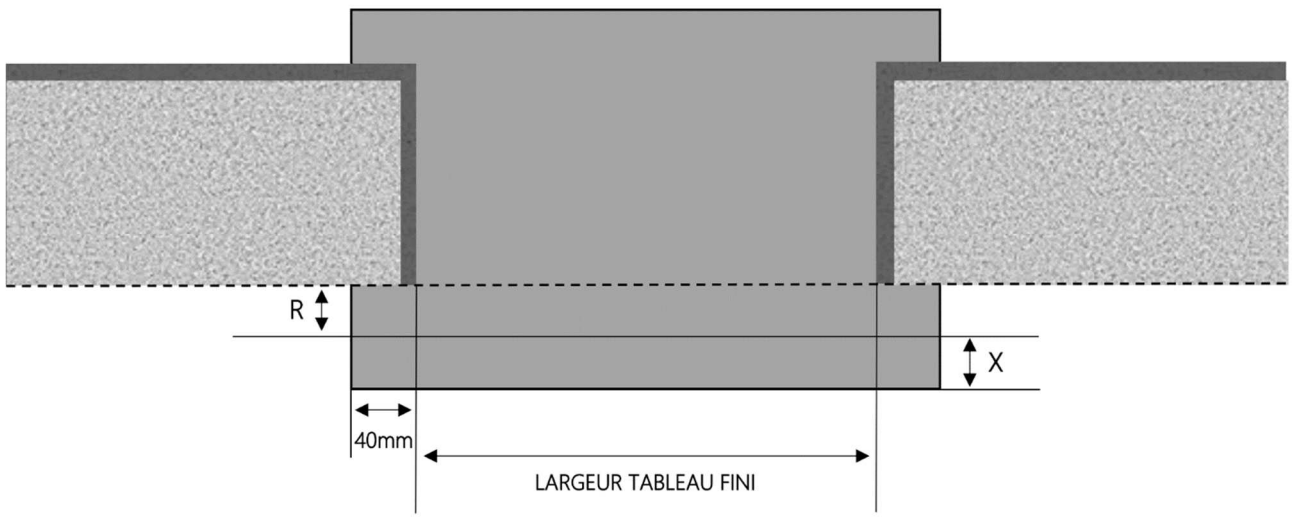

MIXTE

PORTE-FENÊTRE A FRAPPE EVA MIXTE DORMANT 165 mm SEUIL STANDARD

COUPE VERTICALE

REPÈRE	TPOLOGIE	ALÈGE	HAUTEUR	LARGEUR

COUPE HORIZONTALE

X = SEUIL	40 mm
R = REcul	110 mm

1.5.2.G.165.PF.STD

MENUISERIES POUR BÂTISSEURS