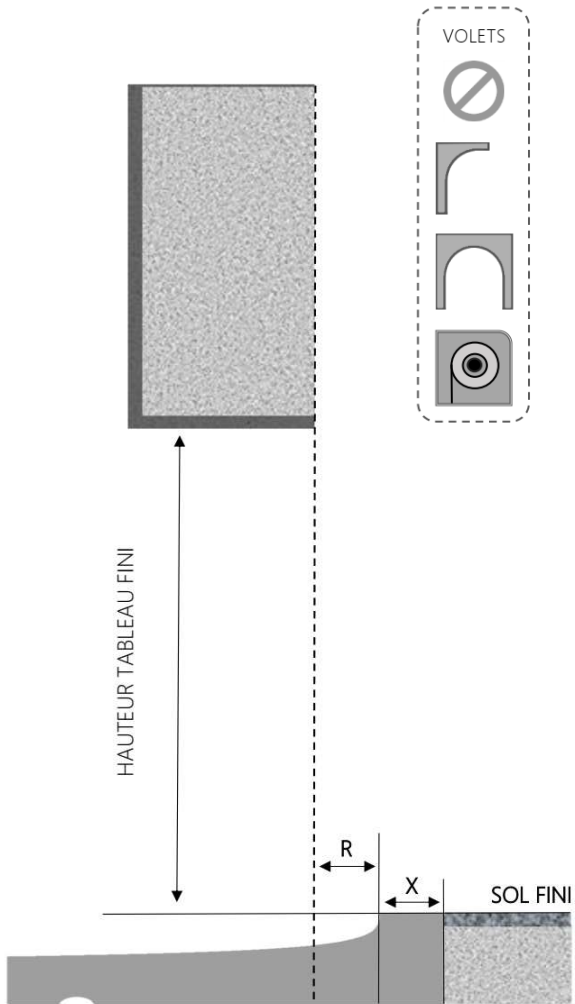

MIXTE

PORTE-FENÊTRE A FRAPPE EVA MIXTE DORMANT 105 mm SEUIL STANDARD

COUPE VERTICALE

REPÈRE	TPOLOGIE	ALÈGE	HAUTEUR	LARGEUR

COUPE HORIZONTALE

X = SEUIL	40 mm
R = REcul	50 mm

1.5.2.G.105.PF.STD

MENUISERIES POUR BÂTISSEURS

MIXTE

PORTE-FENÊTRE A FRAPPE EVA MIXTE DORMANT 125 mm SEUIL STANDARD

COUPE VERTICALE

REPERE	TPOLOGIE	ALLEGE	HAUTEUR	LARGEUR

COUPE HORIZONTALE

X = SEUIL	40 mm
R = REcul	70 mm

1.5.2.G.125.PF.STD

MENUISERIES POUR BÂTISSEURS

MIXTE

PORTE-FENÊTRE A FRAPPE EVA MIXTE DORMANT 145 mm SEUIL STANDARD

COUPE VERTICALE

REPERE	TYOLOGIE	ALLEGE	HAUTEUR	LARGEUR

COUPE HORIZONTALE

X = SEUIL	40 mm
R = RECUL	90 mm

1.5.2.G.145.PF.STD

MENUISERIES POUR BÂTISSEURS

MIXTE

PORTE-FENÊTRE A FRAPPE EVA MIXTE DORMANT 165 mm SEUIL STANDARD

COUPE VERTICALE

REPÈRE	TPOLOGIE	ALÈGE	HAUTEUR	LARGEUR

COUPE HORIZONTALE

X = SEUIL	40 mm
R = REcul	110 mm

1.5.2.G.165.PF.STD

MENUISERIES POUR BÂTISSEURS