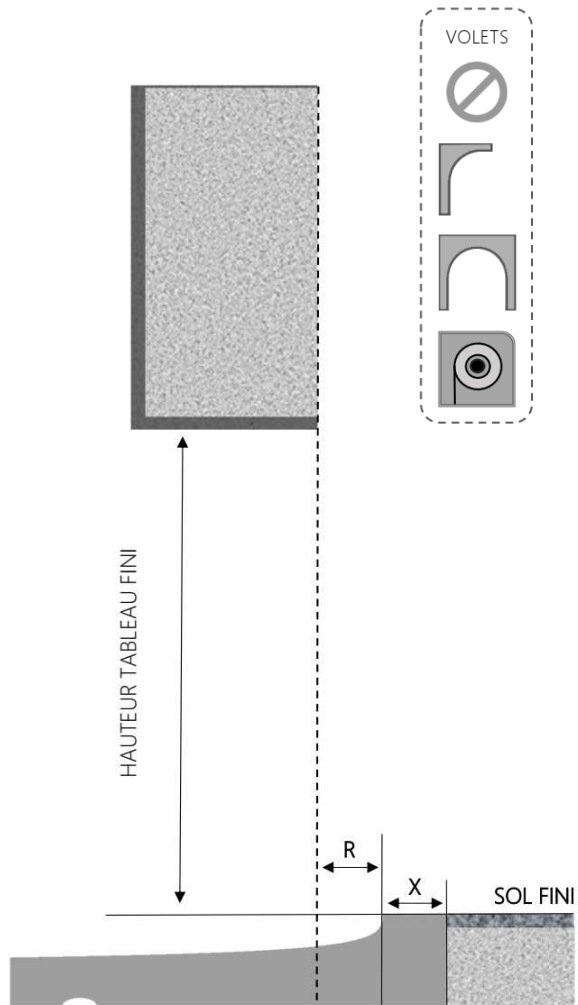

MIXTE

PORTE-FENÊTRE A FRAPPE EVA MIXTE DORMANT 105 mm SEUIL STANDARD

COUPE VERTICALE

REPÈRE	TPOLOGIE	ALÈGE	HAUTEUR	LARGEUR

COUPE HORIZONTALE

X = SEUIL	40 mm
R = REcul	50 mm

1.5.2.G.105.PF.STD

MENUISERIES POUR BÂTISSEURS

MIXTE

PORTE-FENÊTRE A FRAPPE EVA MIXTE DORMANT 125 mm SEUIL STANDARD

COUPE VERTICALE

REPERE	TPOLOGIE	ALLEGE	HAUTEUR	LARGEUR

COUPE HORIZONTALE

X = SEUIL	40 mm
R = REcul	70 mm

1.5.2.G.125.PF.STD

MENUISERIES POUR BÂTISSEURS

MIXTE

PORTE-FENÊTRE A FRAPPE EVA MIXTE DORMANT 145 mm SEUIL STANDARD

COUPE VERTICALE

REPERE	TYOLOGIE	ALLEGE	HAUTEUR	LARGEUR

COUPE HORIZONTALE

X = SEUIL	40 mm
R = RECUL	90 mm

1.5.2.G.145.PF.STD

MENUISERIES POUR BÂTISSEURS

MIXTE

PORTE-FENÊTRE A FRAPPE EVA MIXTE DORMANT 165 mm SEUIL STANDARD

COUPE VERTICALE

REPÈRE	TPOLOGIE	ALÈGE	HAUTEUR	LARGEUR

COUPE HORIZONTALE

X = SEUIL	40 mm
R = REcul	110 mm

1.5.2.G.165.PF.STD

MENUISERIES POUR BÂTISSEURS