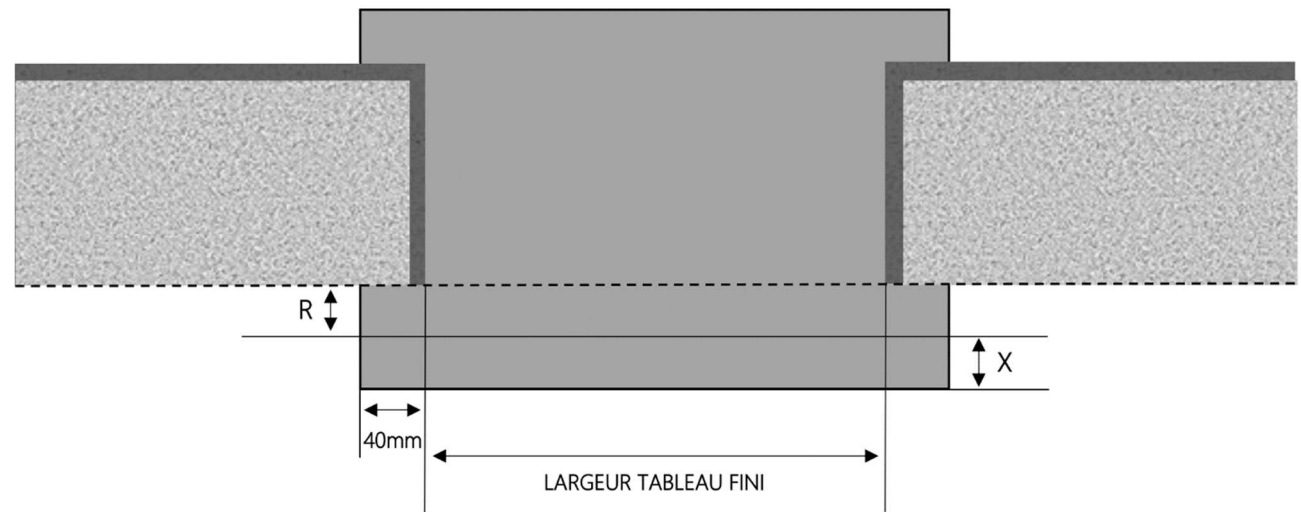

MIXTE

PORTE-FENÊTRE A FRAPPE EVA MIXTE DORMANT 105 mm SEUIL STANDARD

COUPE VERTICALE

REPÈRE	TPOLOGIE	ALÈGE	HAUTEUR	LARGEUR

COUPE HORIZONTALE

X = SEUIL	40 mm
R = REcul	50 mm

1.5.2.G.105.PF.STD

MENUISERIES POUR BÂTISSEURS

MIXTE

PORTE-FENÊTRE A FRAPPE EVA MIXTE DORMANT 145 mm SEUIL STANDARD

COUPE VERTICALE

REPERE	TYOLOGIE	ALLEGE	HAUTEUR	LARGEUR

COUPE HORIZONTALE

X = SEUIL	40 mm
R = RECUL	90 mm

1.5.2.G.145.PF.STD

MENUISERIES POUR BÂTISSEURS

MIXTE

PORTE-FENÊTRE A FRAPPE EVA MIXTE DORMANT 165 mm SEUIL STANDARD

COUPE VERTICALE

REPÈRE	TPOLOGIE	ALÈGE	HAUTEUR	LARGEUR

COUPE HORIZONTALE

X = SEUIL	40 mm
R = REcul	110 mm

1.5.2.G.165.PF.STD

MENUISERIES POUR BÂTISSEURS