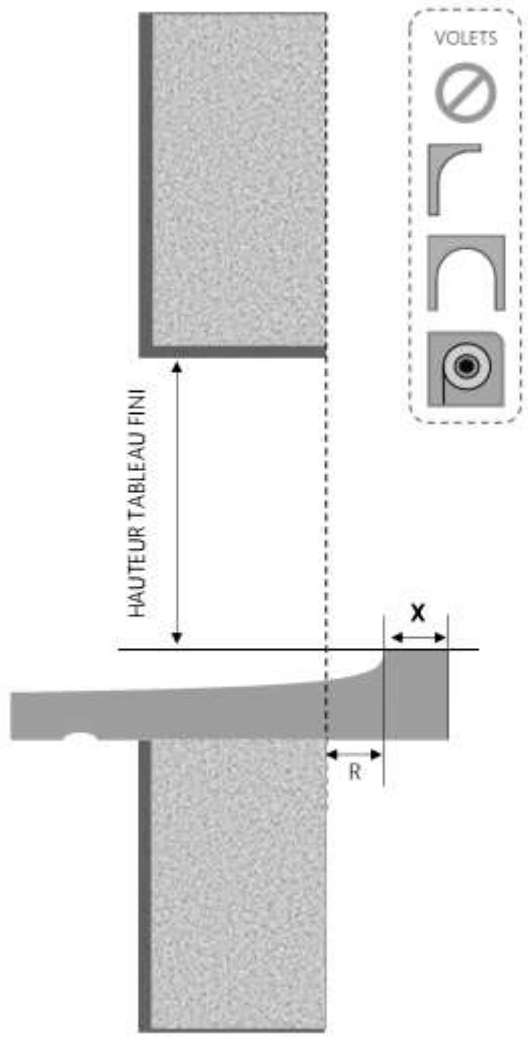

PVC

FENETRE COULISSANTE INVEO DORMANT 100 mm SUR APPUI SEUIL STANDARD

DORMANT DE MONOBLOC

REPÈRE	TPOLOGIE	ALÈGE	HAUTEUR	LARGEUR

COUPE VERTICALE

COUPE HORIZONTALE

X = SEUIL 40 mm

1.1.2.F.100.SA.STD.M

MENUISERIES POUR BÂTISSEURS

PVC

FENETRE COULISSANTE INVEO DORMANT 120 mm SUR APPUI SEUIL STANDARD

DORMANT MONOBLOC

REPÈRE	TYPOLOGIE	ALÈGE	HAUTEUR	LARGEUR

R = REcul	20 mm
X = SEUIL	40 mm

1.1.2.F.120.SA.STD.M

MENUISERIES POUR BÂTISSEURS

PVC

FENETRE COULISSANTE INVEO DORMANT 160 mm SUR APPUI SEUIL STANDARD

DORMANT MONOBLOC

REPERE	TYPOLOGIE	ALLEGE	HAUTEUR	LARGEUR

COUPE VERTICALE

COUPE HORIZONTALE

R = REcul	60 mm
X = SEUIL	40 mm