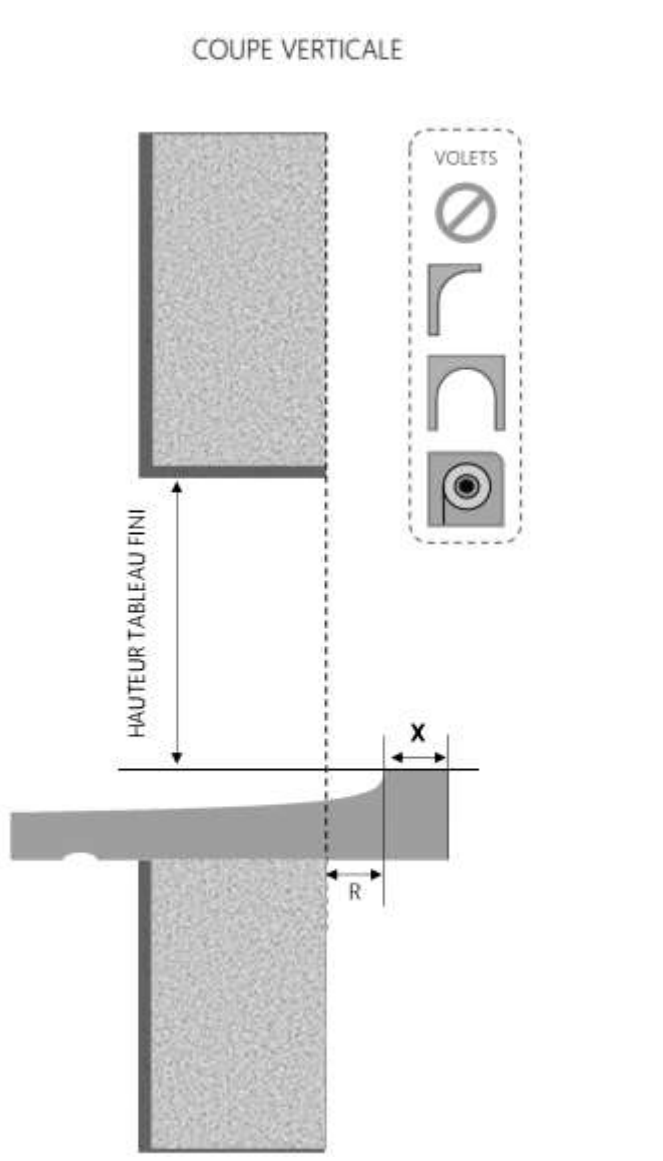

PVC

FENETRE COULISSANTE INVEO DORMANT 100 mm SUR APPUI SEUIL STANDARD

DORMANT DE MONOBLOC

REPÈRE	TPOLOGIE	ALÈGE	HAUTEUR	LARGEUR

COUPE VERTICALE

COUPE HORIZONTALE

X = SEUIL 40 mm

1.1.2.F.100.SA.STD.M

MENUISERIES POUR BÂTISSEURS

PVC

FENETRE COULISSANTE INVEO DORMANT 120 mm SUR APPUI SEUIL STANDARD

DORMANT MONOBLOC

REPÈRE	TYPOLOGIE	ALÈGE	HAUTEUR	LARGEUR

R = REcul	20 mm
X = SEUIL	40 mm

1.1.2.F.120.SA.STD.M

MENUISERIES POUR BÂTISSEURS

PVC

FENETRE COULISSANTE INVEO DORMANT 160 mm SUR APPUI SEUIL STANDARD

DORMANT MONOBLOC

REPERE	TYPOLOGIE	ALLEGE	HAUTEUR	LARGEUR

COUPE VERTICALE

COUPE HORIZONTALE

R = REcul	60 mm
X = SEUIL	40 mm