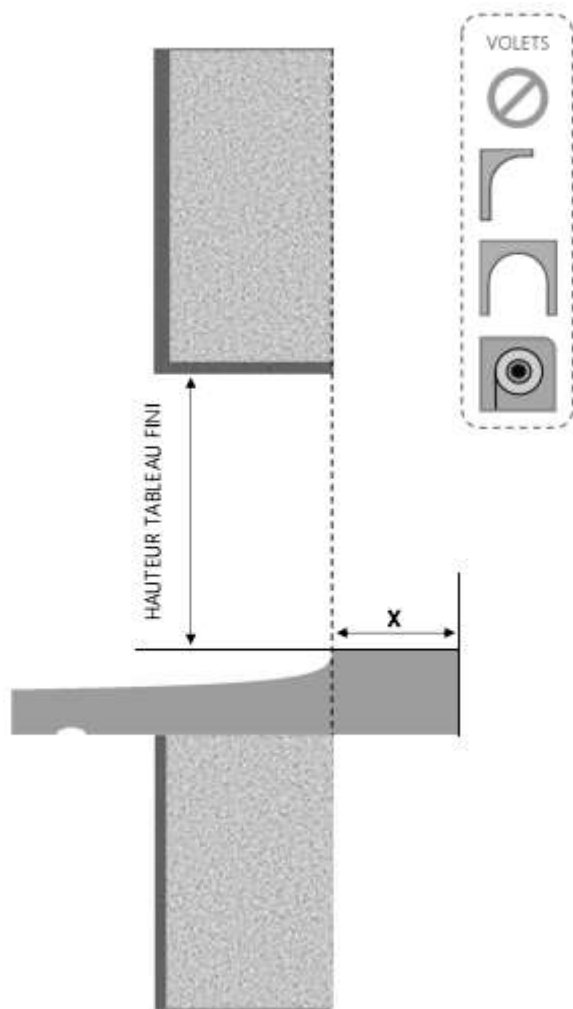

PVC

FENETRE COULISSANTE INVEO DORMANT 100 mm SUR APPUI SEUIL STANDARD

DORMANT DE MONOBLOC

REPÈRE	TPOLOGIE	ALÈGE	HAUTEUR	LARGEUR

COUPE VERTICALE

COUPE HORIZONTALE

X = SEUIL 40 mm

1.1.2.F.100.SA.STD.M

MENUISERIES POUR BÂTISSEURS

PVC

FENETRE COULISSANTE INVEO DORMANT 120 mm SUR APPUI SEUIL STANDARD

DORMANT MONOBLOC

REPÈRE	TYPOLOGIE	ALÈGE	HAUTEUR	LARGEUR

R = REcul	20 mm
X = SEUIL	40 mm

1.1.2.F.120.SA.STD.M

MENUISERIES POUR BÂTISSEURS

PVC

FENETRE COULISSANTE INVEO DORMANT 160 mm SUR APPUI SEUIL STANDARD

DORMANT MONOBLOC

REPERE	TYPOLOGIE	ALLEGE	HAUTEUR	LARGEUR

COUPE VERTICALE

COUPE HORIZONTALE

R = REcul	60 mm
X = SEUIL	40 mm