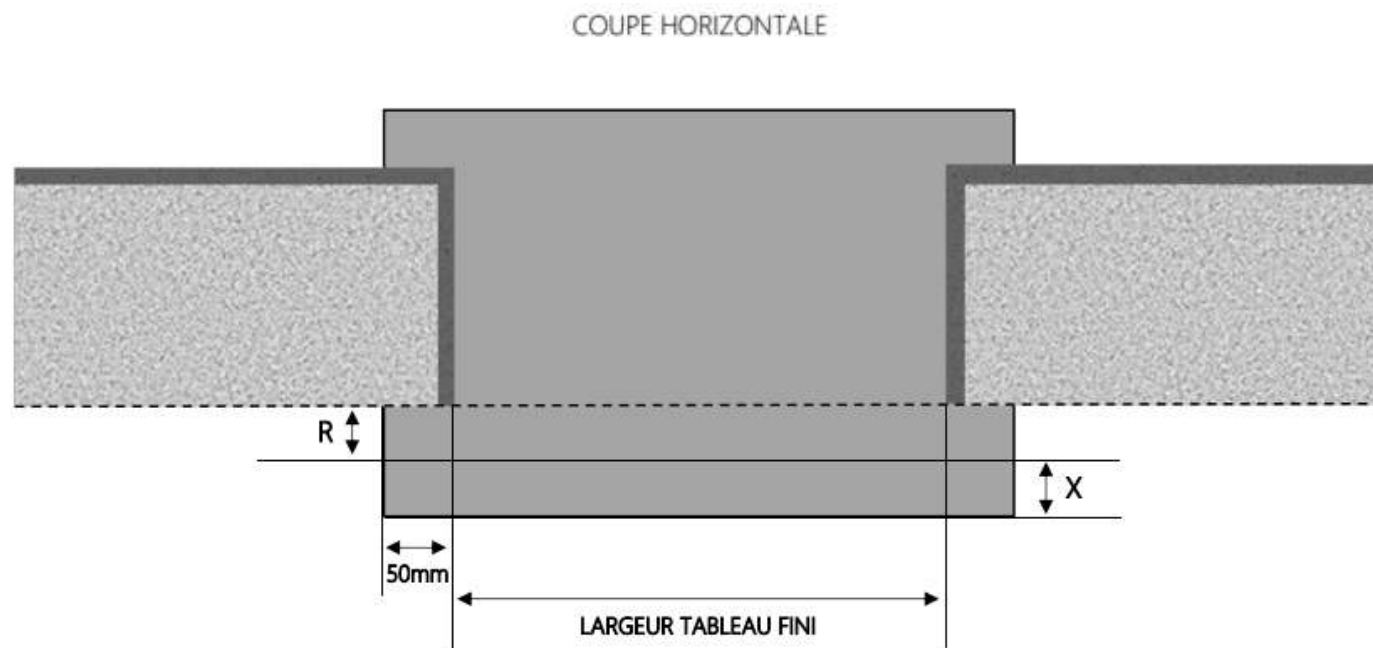

PVC

FENETRE COULISSANTE INVEO DORMANT 100 mm SUR APPUI SEUIL STANDARD

DORMANT DE MONOBLOC

REPÈRE	TPOLOGIE	ALÈGE	HAUTEUR	LARGEUR

COUPE VERTICALE

COUPE HORIZONTALE

X = SEUIL 40 mm

1.1.2.F.100.SA.STD.M

MENUISERIES POUR BÂTISSEURS

PVC

FENETRE COULISSANTE INVEO DORMANT 120 mm SUR APPUI SEUIL STANDARD

DORMANT MONOBLOC

REPÈRE	TYPOLOGIE	ALÈGE	HAUTEUR	LARGEUR

R = REcul	20 mm
X = SEUIL	40 mm

1.1.2.F.120.SA.STD.M

MENUISERIES POUR BÂTISSEURS

PVC

FENETRE COULISSANTE INVEO DORMANT 160 mm SUR APPUI SEUIL STANDARD

DORMANT MONOBLOC

REPERE	TYPOLOGIE	ALLEGE	HAUTEUR	LARGEUR

COUPE VERTICALE

COUPE HORIZONTALE

R = REcul	60 mm
X = SEUIL	40 mm