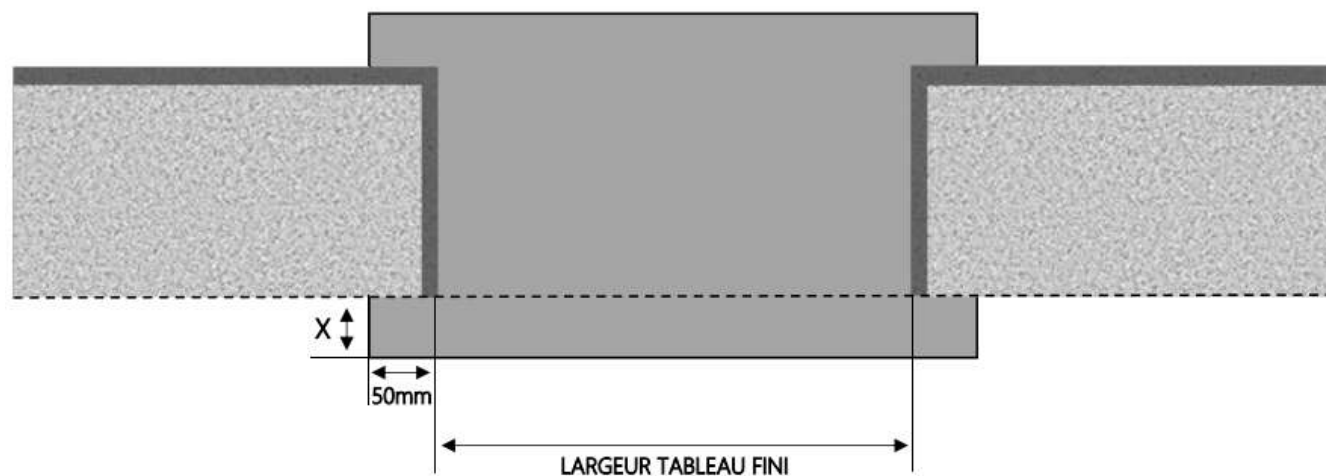

PVC

FENETRE COULISSANTE INVEO DORMANT 100 mm SUR APPUI SEUIL STANDARD

DORMANT DE MONOBLOC

REPÈRE	TPOLOGIE	ALÈGE	HAUTEUR	LARGEUR

COUPE VERTICALE

COUPE HORIZONTALE

X = SEUIL 40 mm

1.1.2.F.100.SA.STD.M

MENUISERIES POUR BÂTISSEURS

PVC

FENETRE COULISSANTE INVEO DORMANT 120 mm SUR APPUI SEUIL STANDARD

DORMANT MONOBLOC

REPÈRE	TYPOLOGIE	ALÈGE	HAUTEUR	LARGEUR

R = REcul	20 mm
X = SEUIL	40 mm

1.1.2.F.120.SA.STD.M

MENUISERIES POUR BÂTISSEURS

PVC

FENETRE COULISSANTE INVEO DORMANT 160 mm SUR APPUI SEUIL STANDARD

DORMANT MONOBLOC

REPERE	TYPOLOGIE	ALLEGE	HAUTEUR	LARGEUR

COUPE VERTICALE

COUPE HORIZONTALE

R = REcul	60 mm
X = SEUIL	40 mm