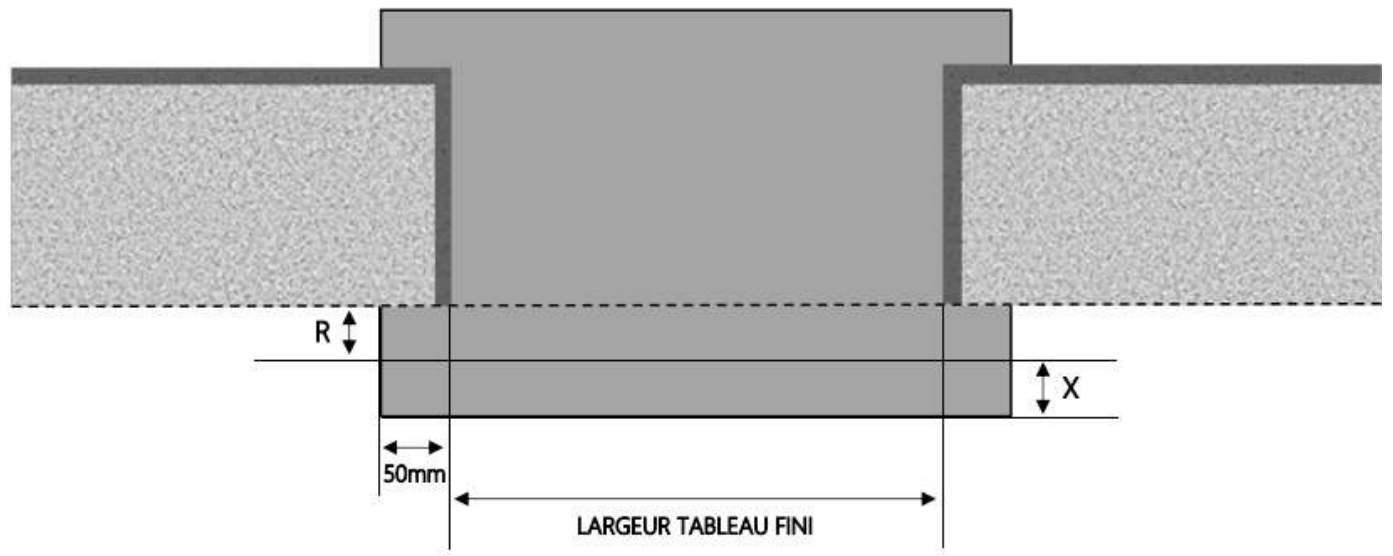

MENUISERIES POUR BÂTISSEURS

PVC

FENETRE COULISSANTE INVEO DORMANT 160 mm SUR APPUI SEUIL STANDARD

DORMANT MONOBLOC

REPERE	TYPOLOGIE	ALLEGE	HAUTEUR	LARGEUR

COUPE VERTICALE

COUPE HORIZONTALE

R = REcul	60 mm
X = SEUIL	40 mm