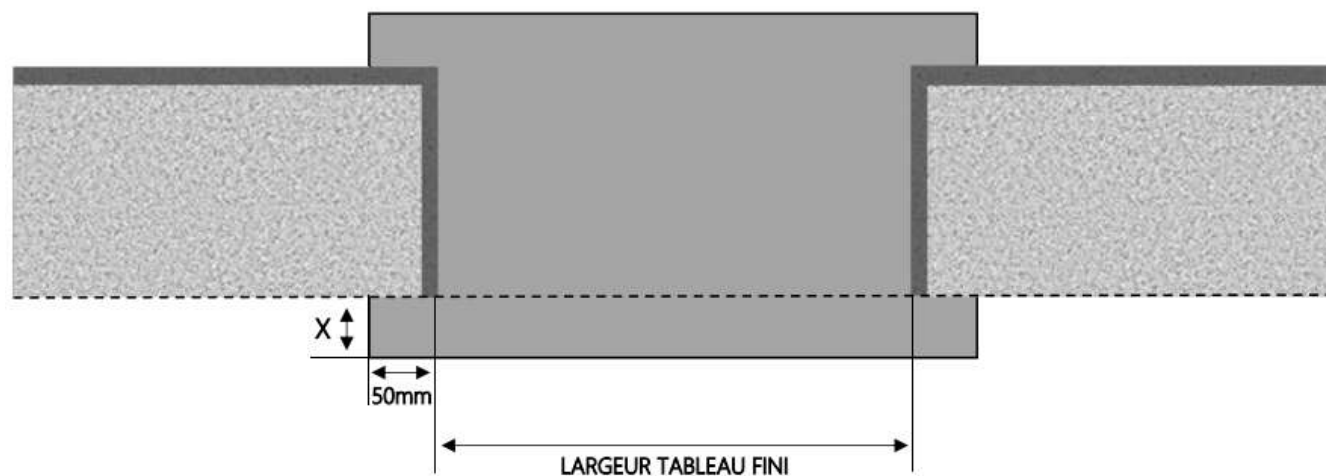

PVC

FENETRE COULISSANTE INVEO DORMANT 100 mm SUR APPUI SEUIL STANDARD

DORMANT DE BASE + TAPEE

REPÈRE	TYPOLOGIE	ALÈGE	HAUTEUR	LARGEUR

COUPE VERTICALE

COUPE HORIZONTALE

X = SEUIL 40 mm

1.1.2.F.100.SA.STD.BT

PVC

FENETRE COULISSANTE INVEO DORMANT 120 mm SUR APPUI SEUIL STANDARD

DORMANT DE BASE + TAPEE

REPÈRE	TPOLOGIE	ALLEGE	HAUTEUR	LARGEUR

R = REcul	20 mm
X = SEUIL	40 mm

1.1.2.F.120.SA.STD.BT

PVC

FENETRE COULISSANTE INVEO DORMANT 140 mm SUR APPUI SEUIL STANDARD

DORMANT DE BASE + TAPEE

REPÈRE	TPOLOGIE	ALLEGE	HAUTEUR	LARGEUR

R = REcul	40 mm
X = SEUIL	40 mm

1.1.2.F.140.SA.STD.BT

PVC

FENETRE COULISSANTE INVEO DORMANT 160 mm SUR APPUI SEUIL STANDARD

DORMANT DE BASE + TAPEE

REPÈRE	TPOLOGIE	ALLEGE	HAUTEUR	LARGEUR

R = REcul	60 mm
X = SEUIL	40 mm

1.1.2.F.160.SA.STD.BT

MENUISERIES POUR BÂTISSEURS

PVC

FENETRE COULISSANTE INVEO DORMANT DE BASE SUR APPUI SEUIL STANDARD

COUPE VERTICALE