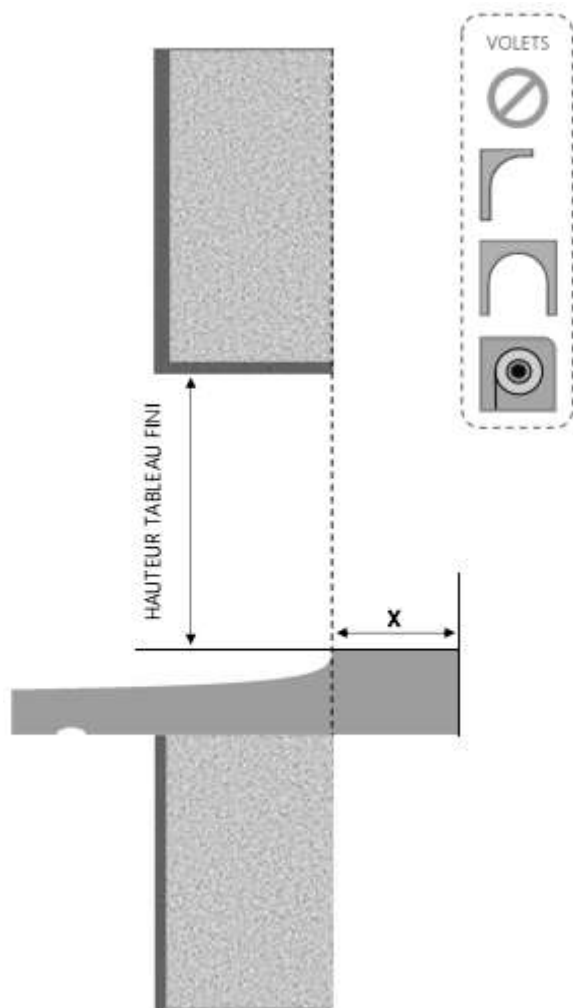

PVC

FENETRE COULISSANTE INVEO DORMANT 100 mm SUR APPUI SEUIL STANDARD

DORMANT DE BASE + TAPEE

REPÈRE	TYPOLOGIE	ALÈGE	HAUTEUR	LARGEUR

COUPE VERTICALE

COUPE HORIZONTALE

X = SEUIL 40 mm

1.1.2.F.100.SA.STD.BT

PVC

FENETRE COULISSANTE INVEO DORMANT 120 mm SUR APPUI SEUIL STANDARD

DORMANT DE BASE + TAPEE

REPÈRE	TPOLOGIE	ALLEGE	HAUTEUR	LARGEUR

R = REcul	20 mm
X = SEUIL	40 mm

1.1.2.F.120.SA.STD.BT

PVC

FENETRE COULISSANTE INVEO DORMANT 140 mm SUR APPUI SEUIL STANDARD

DORMANT DE BASE + TAPEE

REPÈRE	TPOLOGIE	ALLEGE	HAUTEUR	LARGEUR

R = REcul	40 mm
X = SEUIL	40 mm

1.1.2.F.140.SA.STD.BT

PVC

FENETRE COULISSANTE INVEO DORMANT 160 mm SUR APPUI SEUIL STANDARD

DORMANT DE BASE + TAPEE

REPÈRE	TPOLOGIE	ALLEGE	HAUTEUR	LARGEUR

COUPE HORIZONTALE

X = SEUIL	40 mm
-----------	-------

1.1.2.F.BASE.SA.STD.BT

MENUISERIES POUR BÂTISSEURS