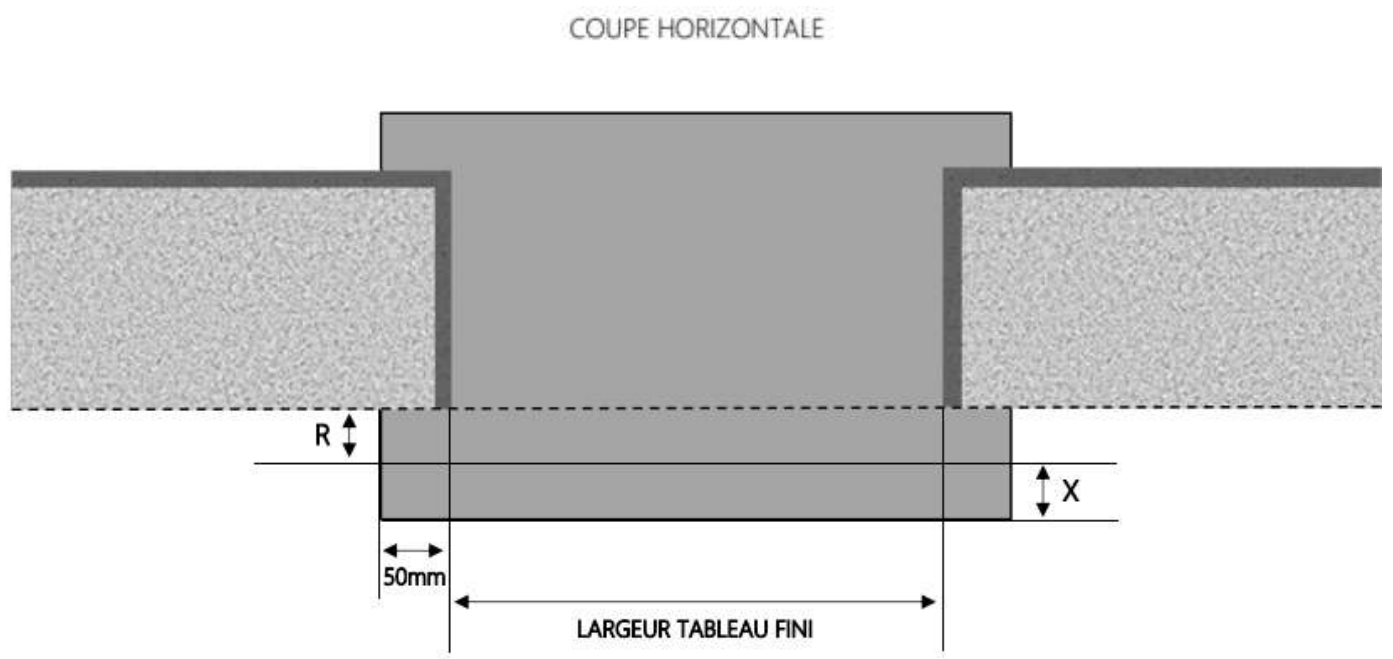

PVC

FENETRE COULISSANTE INVEO DORMANT 120 mm SUR APPUI SEUIL STANDARD

DORMANT DE BASE + TAPEE

REPÈRE	TPOLOGIE	ALLEGE	HAUTEUR	LARGEUR

R = REcul	20 mm
X = SEUIL	40 mm

1.1.2.F.120.SA.STD.BT

PVC

FENETRE COULISSANTE INVEO DORMANT 140 mm SUR APPUI SEUIL STANDARD

DORMANT DE BASE + TAPEE

REPÈRE	TPOLOGIE	ALLEGE	HAUTEUR	LARGEUR

R = REcul	40 mm
X = SEUIL	40 mm

1.1.2.F.140.SA.STD.BT

PVC

FENETRE COULISSANTE INVEO DORMANT 160 mm SUR APPUI SEUIL STANDARD

DORMANT DE BASE + TAPEE

REPÈRE	TPOLOGIE	ALLEGE	HAUTEUR	LARGEUR

R = REcul	60 mm
X = SEUIL	40 mm

1.1.2.F.160.SA.STD.BT

MENUISERIES POUR BÂTISSEURS

PVC

FENETRE COULISSANTE INVEO DORMANT DE BASE SUR APPUI SEUIL STANDARD

COUPE VERTICALE

REPÈRE	TPOLOGIE	ALLEGE	HAUTEUR	LARGEUR

COUPE HORIZONTALE

X = SEUIL	40 mm
-----------	-------

1.1.2.F.BASE.SA.STD.BT

MENUISERIES POUR BÂTISSEURS