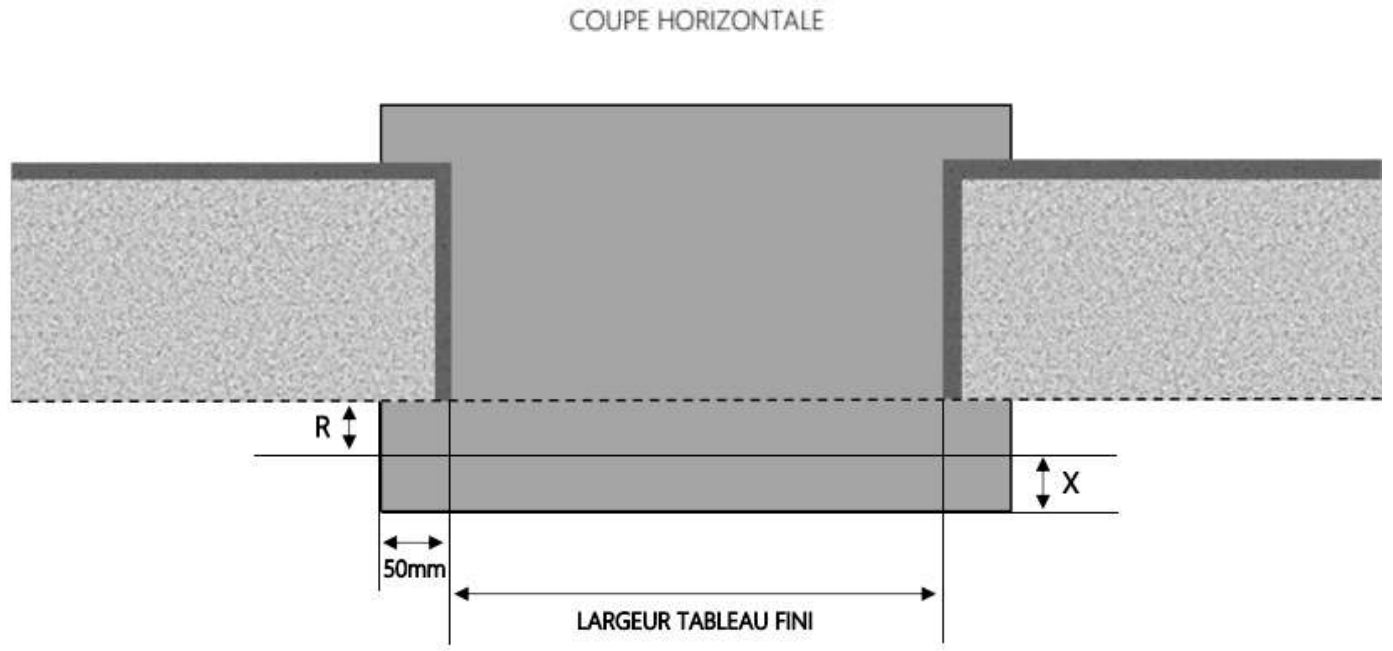

PVC

FENETRE COULISSANTE INVEO DORMANT 100 mm SUR APPUI SEUIL STANDARD

DORMANT DE BASE + TAPEE

REPÈRE	TYPOLOGIE	ALÈGE	HAUTEUR	LARGEUR

COUPE VERTICALE

COUPE HORIZONTALE

X = SEUIL 40 mm

1.1.2.F.100.SA.STD.BT

PVC

FENETRE COULISSANTE INVEO DORMANT 120 mm SUR APPUI SEUIL STANDARD

DORMANT DE BASE + TAPEE

REPÈRE	TPOLOGIE	ALLEGE	HAUTEUR	LARGEUR

R = REcul	20 mm
X = SEUIL	40 mm

1.1.2.F.120.SA.STD.BT

PVC

FENETRE COULISSANTE INVEO DORMANT 140 mm SUR APPUI SEUIL STANDARD

DORMANT DE BASE + TAPEE

REPÈRE	TPOLOGIE	ALLEGE	HAUTEUR	LARGEUR

R = REcul	40 mm
X = SEUIL	40 mm

1.1.2.F.140.SA.STD.BT

PVC

FENETRE COULISSANTE INVEO DORMANT 160 mm SUR APPUI SEUIL STANDARD

DORMANT DE BASE + TAPEE

REPÈRE	TPOLOGIE	ALLEGE	HAUTEUR	LARGEUR

R = REcul	60 mm
X = SEUIL	40 mm

1.1.2.F.160.SA.STD.BT

MENUISERIES POUR BÂTISSEURS

PVC

FENETRE COULISSANTE INVEO DORMANT DE BASE SUR APPUI SEUIL STANDARD

COUPE VERTICALE