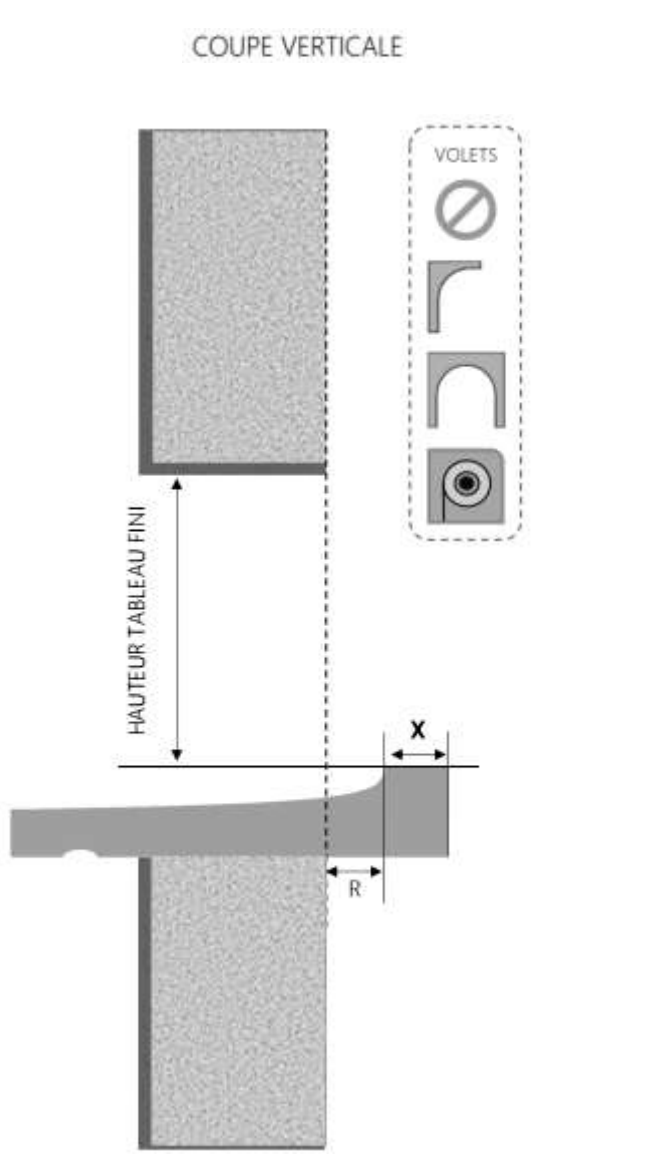

PVC

FENETRE COULISSANTE INVEO DORMANT 100 mm SUR APPUI SEUIL STANDARD

DORMANT DE BASE + TAPEE

REPÈRE	TYPOLOGIE	ALÈGE	HAUTEUR	LARGEUR

COUPE VERTICALE

COUPE HORIZONTALE

X = SEUIL 40 mm

1.1.2.F.100.SA.STD.BT

PVC

FENETRE COULISSANTE INVEO DORMANT 120 mm SUR APPUI SEUIL STANDARD

DORMANT DE BASE + TAPEE

REPÈRE	TPOLOGIE	ALLEGE	HAUTEUR	LARGEUR

R = REcul	20 mm
X = SEUIL	40 mm

1.1.2.F.120.SA.STD.BT

PVC

FENETRE COULISSANTE INVEO DORMANT 140 mm SUR APPUI SEUIL STANDARD

DORMANT DE BASE + TAPEE

REPÈRE	TPOLOGIE	ALLEGE	HAUTEUR	LARGEUR

R = REcul	40 mm
X = SEUIL	40 mm

1.1.2.F.140.SA.STD.BT

PVC

FENETRE COULISSANTE INVEO DORMANT 160 mm SUR APPUI SEUIL STANDARD

DORMANT DE BASE + TAPEE

REPÈRE	TPOLOGIE	ALLEGE	HAUTEUR	LARGEUR

R = REcul	60 mm
X = SEUIL	40 mm

1.1.2.F.160.SA.STD.BT

MENUISERIES POUR BÂTISSEURS

PVC

FENETRE COULISSANTE INVEO DORMANT DE BASE SUR APPUI SEUIL STANDARD

COUPE VERTICALE