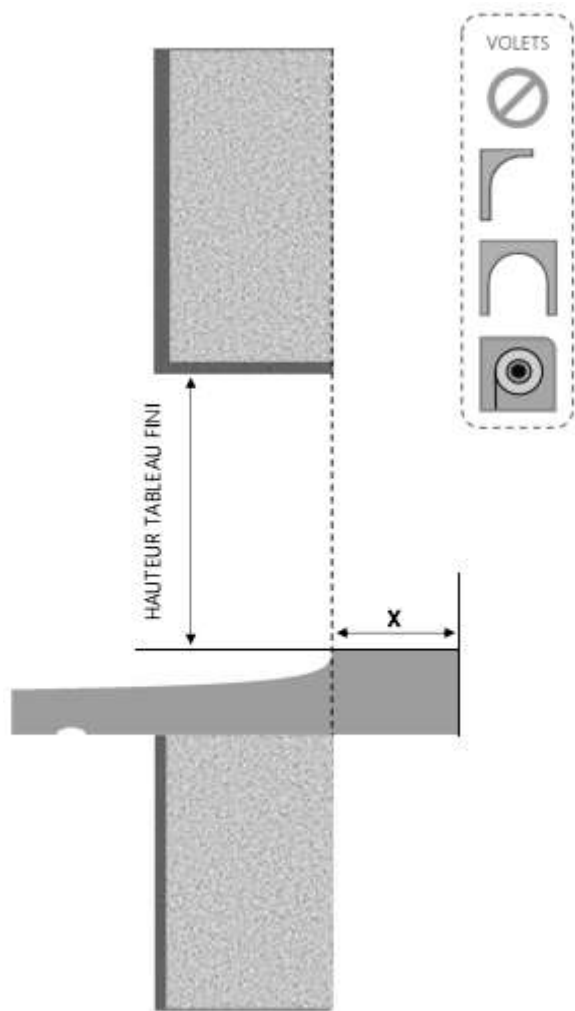

DORMANT DE BASE + TAPEE

REPÈRE	TPOLOGIE	ALLEGE	HAUTEUR	LARGEUR

R = REcul	40 mm
X = SEUIL	40 mm

1.1.2.F.140.SA.STD.BT

PVC

FENETRE COULISSANTE INVEO DORMANT 160 mm SUR APPUI SEUIL STANDARD

DORMANT DE BASE + TAPEE

REPÈRE	TPOLOGIE	ALLEGE	HAUTEUR	LARGEUR

R = REcul	60 mm
X = SEUIL	40 mm

1.1.2.F.160.SA.STD.BT

MENUISERIES POUR BÂTISSEURS

PVC

FENETRE COULISSANTE INVEO DORMANT DE BASE SUR APPUI SEUIL STANDARD

COUPE VERTICALE

REPÈRE	TPOLOGIE	ALLEGE	HAUTEUR	LARGEUR

COUPE HORIZONTALE

X = SEUIL	40 mm
-----------	-------

1.1.2.F.BASE.SA.STD.BT

MENUISERIES POUR BÂTISSEURS