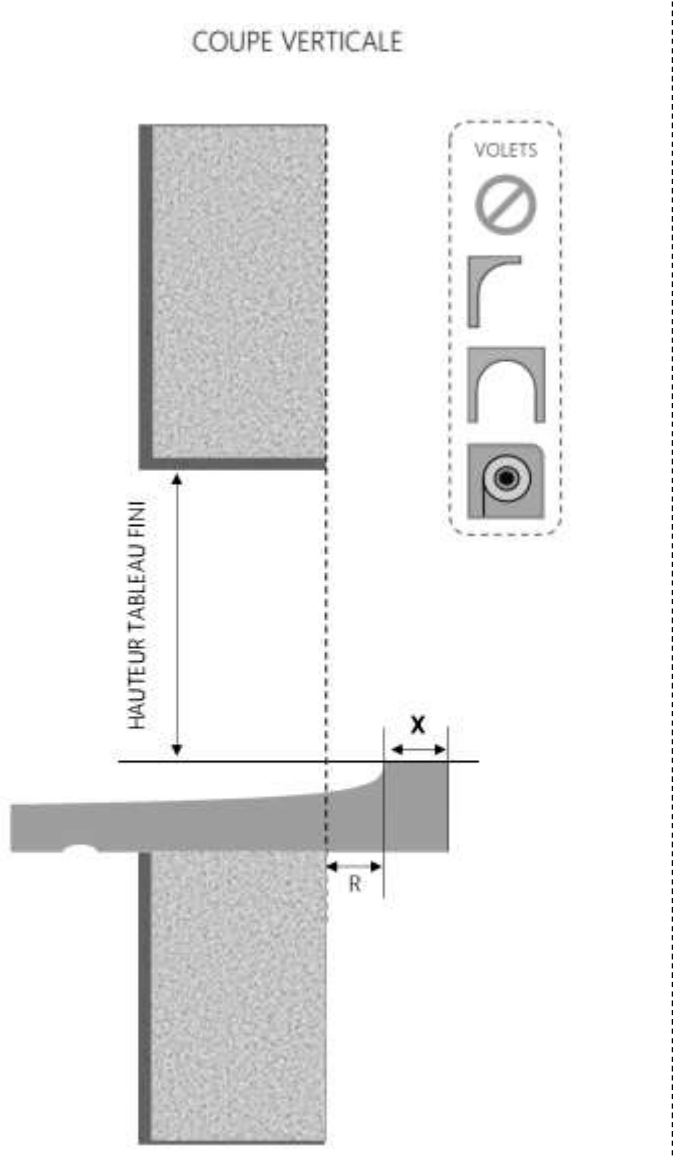

PVC

FENETRE COULISSANTE INVEO DORMANT 100 mm SUR APPUI SEUIL STANDARD

DORMANT DE BASE + TAPEE

REPÈRE	TYPOLOGIE	ALÈGE	HAUTEUR	LARGEUR

COUPE VERTICALE

COUPE HORIZONTALE

X = SEUIL 40 mm

1.1.2.F.100.SA.STD.BT

PVC

FENETRE COULISSANTE INVEO DORMANT 120 mm SUR APPUI SEUIL STANDARD

DORMANT DE BASE + TAPEE

REPÈRE	TPOLOGIE	ALLEGE	HAUTEUR	LARGEUR

R = REcul	20 mm
X = SEUIL	40 mm

1.1.2.F.120.SA.STD.BT

PVC

FENETRE COULISSANTE INVEO DORMANT 140 mm SUR APPUI SEUIL STANDARD

DORMANT DE BASE + TAPEE

REPÈRE	TPOLOGIE	ALLEGE	HAUTEUR	LARGEUR

R = REcul	40 mm
X = SEUIL	40 mm

1.1.2.F.140.SA.STD.BT

PVC

FENETRE COULISSANTE INVEO DORMANT 160 mm SUR APPUI SEUIL STANDARD

DORMANT DE BASE + TAPEE

REPÈRE	TPOLOGIE	ALLEGE	HAUTEUR	LARGEUR

R = REcul	60 mm
X = SEUIL	40 mm

1.1.2.F.160.SA.STD.BT

MENUISERIES POUR BÂTISSEURS

PVC

FENETRE COULISSANTE INVEO DORMANT DE BASE SUR APPUI SEUIL STANDARD

COUPE VERTICALE