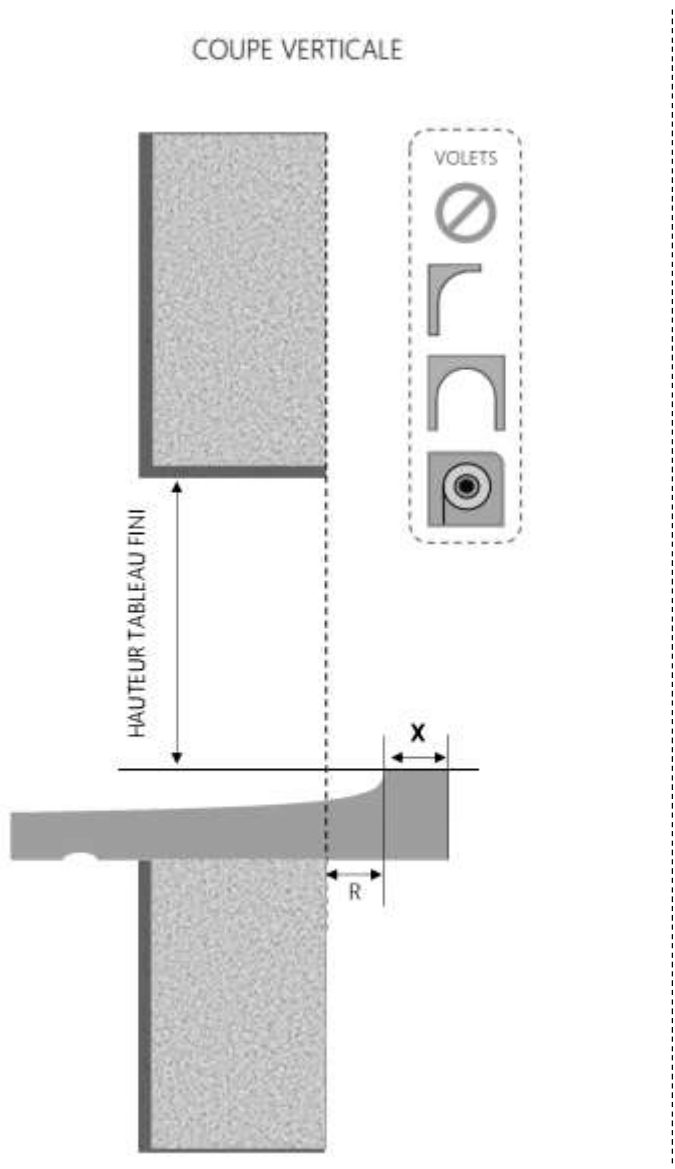

PVC

FENETRE COULISSANTE INVEO DORMANT 120 mm SUR APPUI SEUIL STANDARD

DORMANT DE BASE + TAPEE

REPÈRE	TPOLOGIE	ALLEGE	HAUTEUR	LARGEUR

R = REcul	20 mm
X = SEUIL	40 mm

1.1.2.F.120.SA.STD.BT

PVC

FENETRE COULISSANTE INVEO DORMANT 140 mm SUR APPUI SEUIL STANDARD

DORMANT DE BASE + TAPEE

REPÈRE	TPOLOGIE	ALLEGE	HAUTEUR	LARGEUR

R = REcul	40 mm
X = SEUIL	40 mm

1.1.2.F.140.SA.STD.BT

PVC

FENETRE COULISSANTE INVEO DORMANT 160 mm SUR APPUI SEUIL STANDARD

DORMANT DE BASE + TAPEE

REPÈRE	TPOLOGIE	ALLEGE	HAUTEUR	LARGEUR

R = REcul	60 mm
X = SEUIL	40 mm

1.1.2.F.160.SA.STD.BT

MENUISERIES POUR BÂTISSEURS

PVC

FENETRE COULISSANTE INVEO DORMANT DE BASE SUR APPUI SEUIL STANDARD

COUPE VERTICALE

REPÈRE	TPOLOGIE	ALLEGE	HAUTEUR	LARGEUR

COUPE HORIZONTALE

X = SEUIL	40 mm
-----------	-------

1.1.2.F.BASE.SA.STD.BT

MENUISERIES POUR BÂTISSEURS