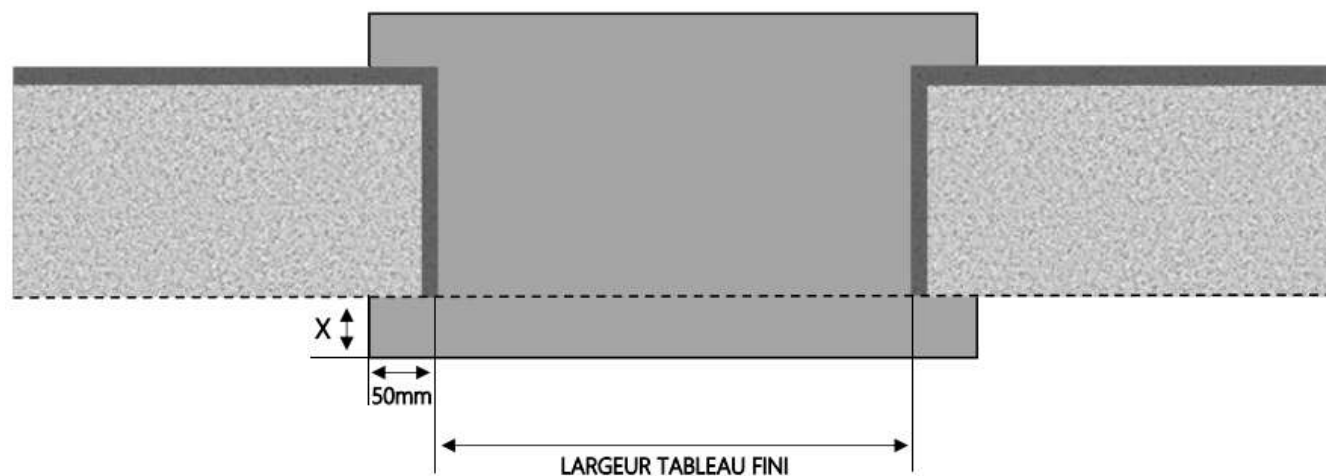

REPÈRE	TPOLOGIE	ALLEGE	HAUTEUR	LARGEUR

R = REcul	60 mm
X = SEUIL	40 mm

1.1.2.F.160.SA.STD.BT

MENUISERIES POUR BÂTISSEURS

PVC

FENETRE COULISSANTE INVEO DORMANT DE BASE SUR APPUI SEUIL STANDARD

COUPE VERTICALE

REPÈRE	TPOLOGIE	ALLEGE	HAUTEUR	LARGEUR

COUPE HORIZONTALE

X = SEUIL	40 mm
-----------	-------

1.1.2.F.BASE.SA.STD.BT

MENUISERIES POUR BÂTISSEURS