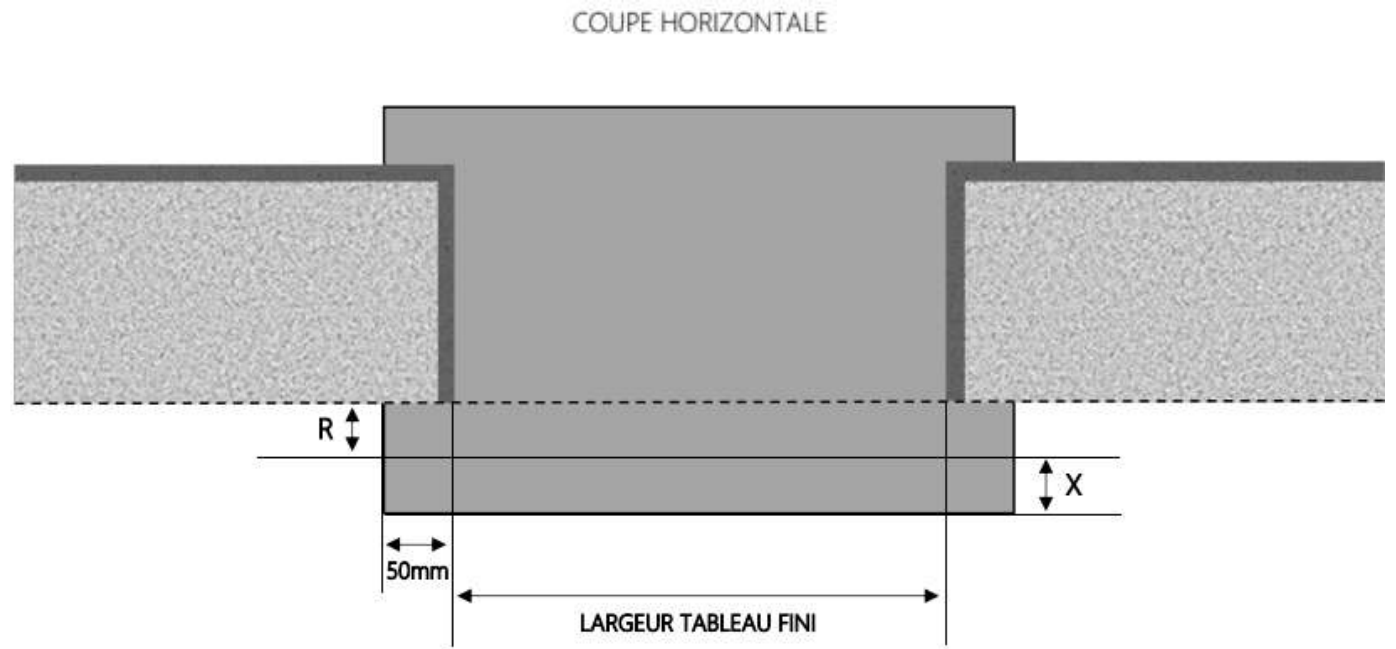

PVC

FENETRE COULISSANTE INVEO DORMANT 100 mm SUR APPUI SEUIL STANDARD

DORMANT DE BASE + TAPEE

REPÈRE	TYPOLOGIE	ALÈGE	HAUTEUR	LARGEUR

COUPE VERTICALE

COUPE HORIZONTALE

X = SEUIL 40 mm

1.1.2.F.100.SA.STD.BT

PVC

FENETRE COULISSANTE INVEO DORMANT 120 mm SUR APPUI SEUIL STANDARD

DORMANT DE BASE + TAPEE

REPÈRE	TPOLOGIE	ALLEGE	HAUTEUR	LARGEUR

R = REcul	20 mm
X = SEUIL	40 mm

1.1.2.F.120.SA.STD.BT

PVC

FENETRE COULISSANTE INVEO DORMANT 140 mm SUR APPUI SEUIL STANDARD

DORMANT DE BASE + TAPEE

REPÈRE	TPOLOGIE	ALLEGE	HAUTEUR	LARGEUR

R = REcul	40 mm
X = SEUIL	40 mm

1.1.2.F.140.SA.STD.BT

PVC

FENETRE COULISSANTE INVEO DORMANT 160 mm SUR APPUI SEUIL STANDARD

DORMANT DE BASE + TAPEE

REPÈRE	TPOLOGIE	ALLEGE	HAUTEUR	LARGEUR

R = REcul	60 mm
X = SEUIL	40 mm

1.1.2.F.160.SA.STD.BT

MENUISERIES POUR BÂTISSEURS

PVC

FENETRE COULISSANTE INVEO DORMANT DE BASE SUR APPUI SEUIL STANDARD

COUPE VERTICALE