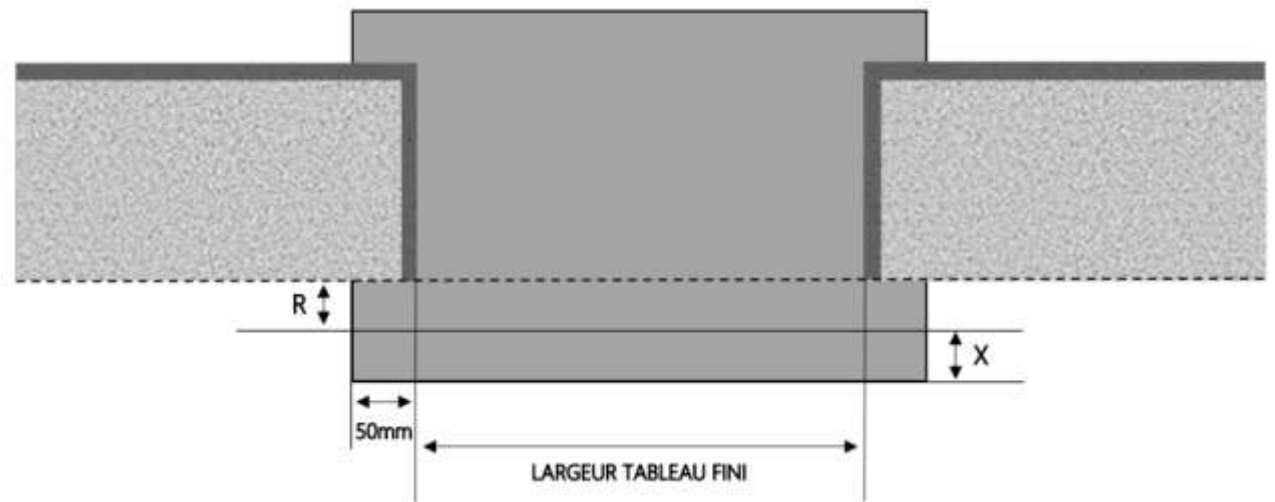

A = AVANCÉE	10 mm
X = SEUIL	105 mm
E = ENCASTREMENT	37 mm

1.1.1.F.100.ENCAS.M

MENUISERIES POUR BÂTISSEURS

PVC

PORTE-FENETRE COULISSANTE INVEO DORMANT 120 mm

SEUIL ENCASTRE DORMANT MONOBLOC

COUPE VERTICALE

REPÈRE	TYPOLOGIE	ALÈGE	HAUTEUR	LARGEUR

COUPE HORIZONTALE

R = RECU	10 mm
X = SEUIL	105 mm
E = ENCASTREMENT	37 mm

1.1.1.F.120.ENCAS.M