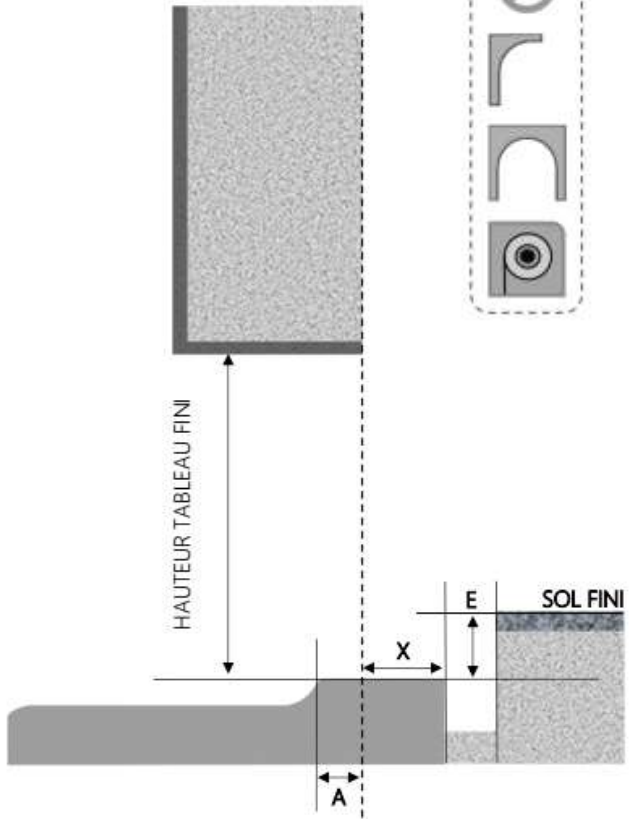

PVC

PORTE-FENETRE COULISSANTE INVEO DORMANT 160 mm

SEUIL ENCASTRE DORMANT MONOBLOC

COUPE VERTICALE

REPÈRE	TYPOLOGIE	ALÈGE	HAUTEUR	LARGEUR

COUPE HORIZONTALE

R = REcul	50 mm
X = SEUIL	105 mm
E = ENCASTREMENT	37 mm

1.1.1.F.160.ENCAS.M

MENUISERIES POUR BÂTISSEURS

PVC

PORTE-FENETRE COULISSANTE INVEO DORMANT 100 mm

SEUIL ENCASTRE DORMANT MONOBLOC

COUPE VERTICALE

REPERE	TYPOLOGIE	ALLEGE	HAUTEUR	LARGEUR

COUPE HORIZONTALE

A = AVANCÉE	10 mm
X = SEUIL	105 mm
E = ENCASTREMENT	37 mm

1.1.1.F.100.ENCAS.M

MENUISERIES POUR BÂTISSEURS

PVC

PORTE-FENETRE COULISSANTE INVEO DORMANT 120 mm

SEUIL ENCASTRE DORMANT MONOBLOC

COUPE VERTICALE

REPÈRE	TYPOLOGIE	ALÈGE	HAUTEUR	LARGEUR

COUPE HORIZONTALE

R = RECU	10 mm
X = SEUIL	105 mm
E = ENCASTREMENT	37 mm

1.1.1.F.120.ENCAS.M