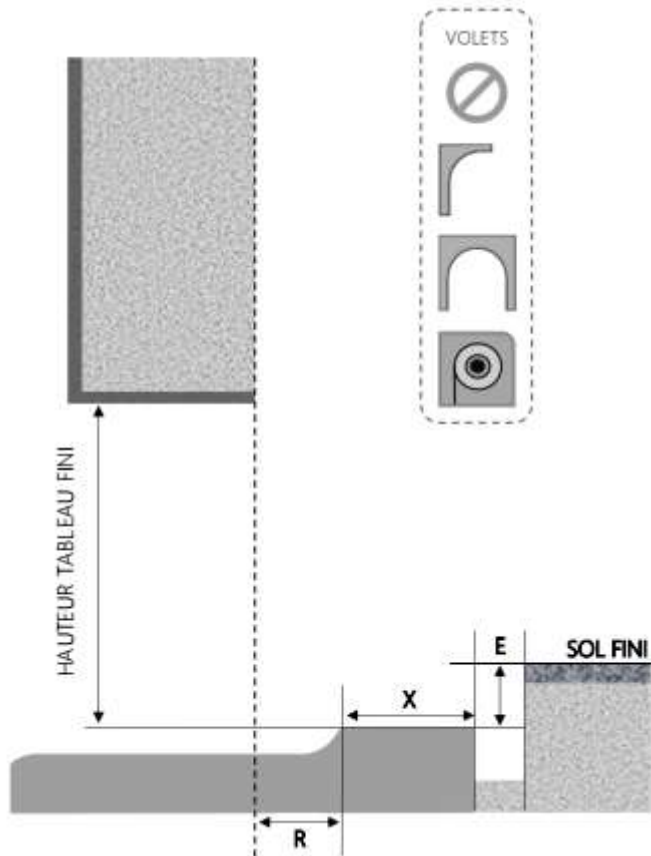

PVC

PORTE-FENETRE COULISSANTE INVEO DORMANT 160 mm

SEUIL ENCASTRE DORMANT MONOBLOC

COUPE VERTICALE

REPÈRE	TYPOLOGIE	ALÈGE	HAUTEUR	LARGEUR

COUPE HORIZONTALE

R = REcul	50 mm
X = SEUIL	105 mm
E = ENCASTREMENT	37 mm

1.1.1.F.160.ENCAS.M

MENUISERIES POUR BÂTISSEURS

PVC

PORTE-FENETRE COULISSANTE INVEO DORMANT 100 mm

SEUIL ENCASTRE DORMANT MONOBLOC

COUPE VERTICALE

REPERE	TYPOLOGIE	ALLEGE	HAUTEUR	LARGEUR

COUPE HORIZONTALE

A = AVANCÉE	10 mm
X = SEUIL	105 mm
E = ENCASTREMENT	37 mm

1.1.1.F.100.ENCAS.M

MENUISERIES POUR BÂTISSEURS

PVC

PORTE-FENETRE COULISSANTE INVEO DORMANT 120 mm

SEUIL ENCASTRE DORMANT MONOBLOC

COUPE VERTICALE

REPÈRE	TYPOLOGIE	ALÈGE	HAUTEUR	LARGEUR

COUPE HORIZONTALE

R = RECU	10 mm
X = SEUIL	105 mm
E = ENCASTREMENT	37 mm

1.1.1.F.120.ENCAS.M