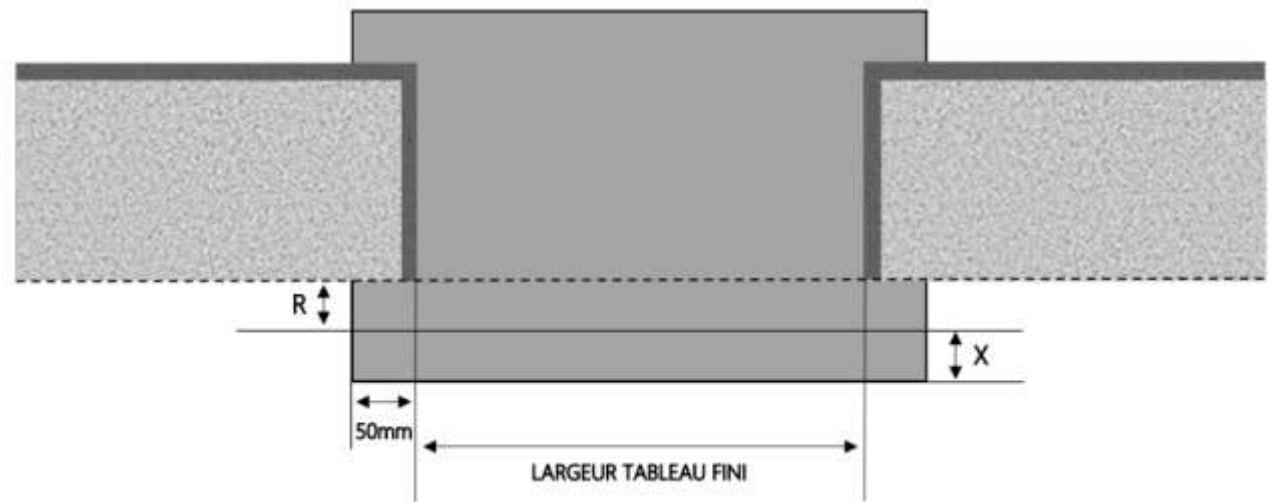

PVC

PORTE-FENETRE COULISSANTE INVEO DORMANT 160 mm

SEUIL ENCASTRE DORMANT MONOBLOC

COUPE VERTICALE

REPÈRE	TYPOLOGIE	ALÈGE	HAUTEUR	LARGEUR

COUPE HORIZONTALE

R = REcul	50 mm
X = SEUIL	105 mm
E = ENCASTREMENT	37 mm

1.1.1.F.160.ENCAS.M

MENUISERIES POUR BÂTISSEURS

PVC

PORTE-FENETRE COULISSANTE INVEO DORMANT 100 mm

SEUIL ENCASTRE DORMANT MONOBLOC

COUPE VERTICALE

REPERE	TYPOLOGIE	ALLEGE	HAUTEUR	LARGEUR

COUPE HORIZONTALE

A = AVANCÉE	10 mm
X = SEUIL	105 mm
E = ENCASTREMENT	37 mm

1.1.1.F.100.ENCAS.M

MENUISERIES POUR BÂTISSEURS

PVC

PORTE-FENETRE COULISSANTE INVEO DORMANT 120 mm

SEUIL ENCASTRE DORMANT MONOBLOC

COUPE VERTICALE

REPÈRE	TYPOLOGIE	ALÈGE	HAUTEUR	LARGEUR

COUPE HORIZONTALE

R = RECU	10 mm
X = SEUIL	105 mm
E = ENCASTREMENT	37 mm

1.1.1.F.120.ENCAS.M