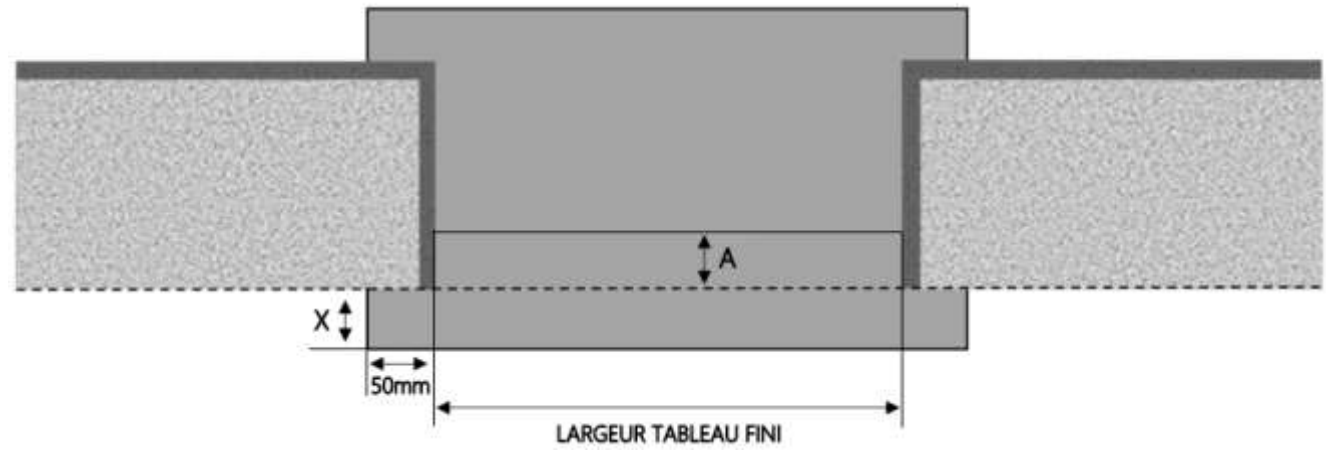

PVC

PORTE-FENETRE COULISSANTE INVEO DORMANT 160 mm

SEUIL ENCASTRE DORMANT MONOBLOC

COUPE VERTICALE

REPÈRE	TYPOLOGIE	ALÈGE	HAUTEUR	LARGEUR

COUPE HORIZONTALE

R = REcul	50 mm
X = SEUIL	105 mm
E = ENCASTREMENT	37 mm

1.1.1.F.160.ENCAS.M

MENUISERIES POUR BÂTISSEURS

PVC

PORTE-FENETRE COULISSANTE INVEO DORMANT 100 mm

SEUIL ENCASTRE DORMANT MONOBLOC

COUPE VERTICALE

REPERE	TYPOLOGIE	ALLEGE	HAUTEUR	LARGEUR

COUPE HORIZONTALE

A = AVANCÉE	10 mm
X = SEUIL	105 mm
E = ENCASTREMENT	37 mm

1.1.1.F.100.ENCAS.M

MENUISERIES POUR BÂTISSEURS

PVC

PORTE-FENETRE COULISSANTE INVEO DORMANT 120 mm

SEUIL ENCASTRE DORMANT MONOBLOC

COUPE VERTICALE

REPÈRE	TYPOLOGIE	ALÈGE	HAUTEUR	LARGEUR