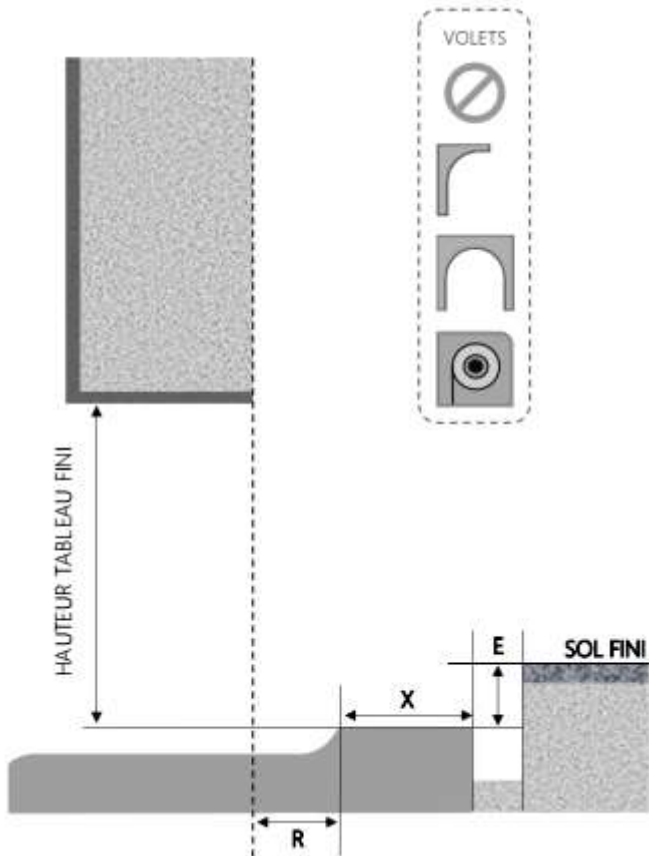

PVC

PORTE-FENETRE COULISSANTE INVEO DORMANT 160 mm

SEUIL ENCASTRE DORMANT MONOBLOC

COUPE VERTICALE

REPÈRE	TYPOLOGIE	ALÈGE	HAUTEUR	LARGEUR

COUPE HORIZONTALE

R = REcul	50 mm
X = SEUIL	105 mm
E = ENCASTREMENT	37 mm

1.1.1.F.160.ENCAS.M

MENUISERIES POUR BÂTISSEURS

PVC

PORTE-FENETRE COULISSANTE INVEO DORMANT 100 mm

SEUIL ENCASTRE DORMANT MONOBLOC

COUPE VERTICALE

REPERE	TYPOLOGIE	ALLEGE	HAUTEUR	LARGEUR

COUPE HORIZONTALE

A = AVANCÉE	10 mm
X = SEUIL	105 mm
E = ENCASTREMENT	37 mm

1.1.1.F.100.ENCAS.M

MENUISERIES POUR BÂTISSEURS

PVC

PORTE-FENETRE COULISSANTE INVEO DORMANT 120 mm

SEUIL ENCASTRE DORMANT MONOBLOC

COUPE VERTICALE

REPÈRE	TYPOLOGIE	ALÈGE	HAUTEUR	LARGEUR

COUPE HORIZONTALE

R = RECU	10 mm
X = SEUIL	105 mm
E = ENCASTREMENT	37 mm

1.1.1.F.120.ENCAS.M