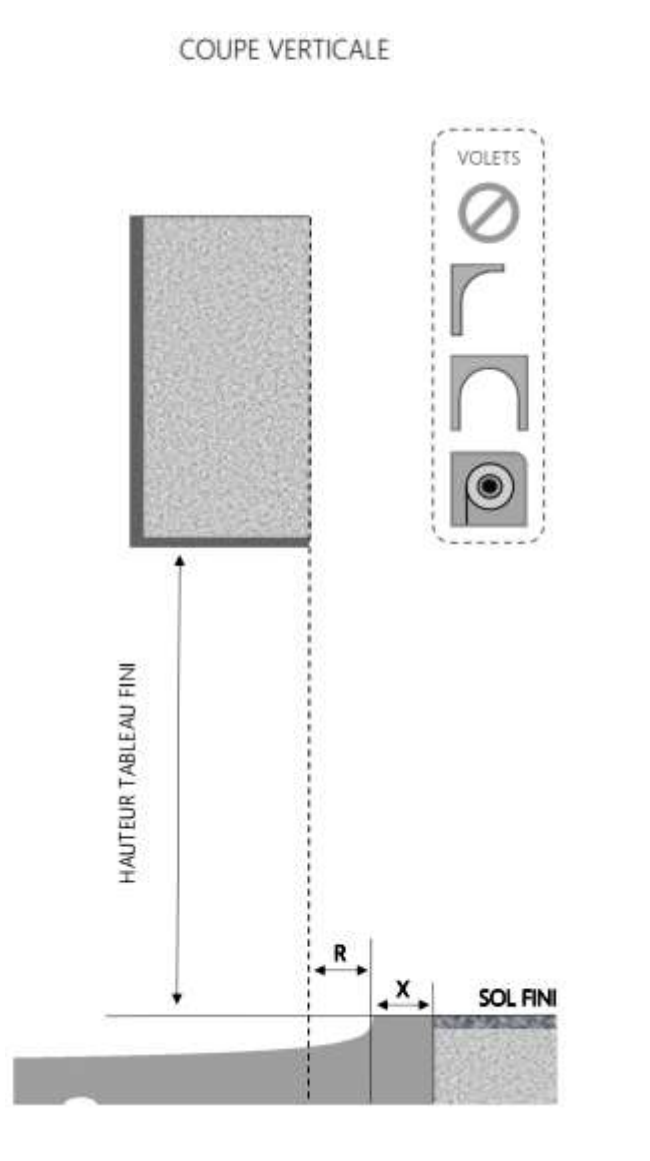

PVC

PORTE-FENETRE COULISSANTE INVEO DORMANT 120 mm

SEUIL STANDARD APPUI MONOBLOC

REPÈRE	TYPOLOGIE	ALÈGE	HAUTEUR	LARGEUR

COUPE VERTICALE

COUPE HORIZONTALE

R = REcul	10 mm
X = SEUIL	105 mm

1.1.2.F.120.STD.M

PVC

PORTE-FENETRE COULISSANTE INVEO DORMANT 160 mm

SEUIL STANDARD APPUI MONOBLOC

REPERE	TYPOLOGIE	ALLEGE	HAUTEUR	LARGEUR

R = REcul	50 mm
X = SEUIL	105 mm

1.1.1.F.160.STD.M

PVC

PORTE-FENETRE COULISSANTE INVEO DORMANT 100 mm

SEUIL STANDARD APPUI MONOBLOC

COUPE VERTICALE

REPERE	TYPOLOGIE	ALLEGE	HAUTEUR	LARGEUR

COUPE HORIZONTALE

A = AVANCÉE	10 mm
X = SEUIL	105 mm

1.1.2.F.100.STD.M