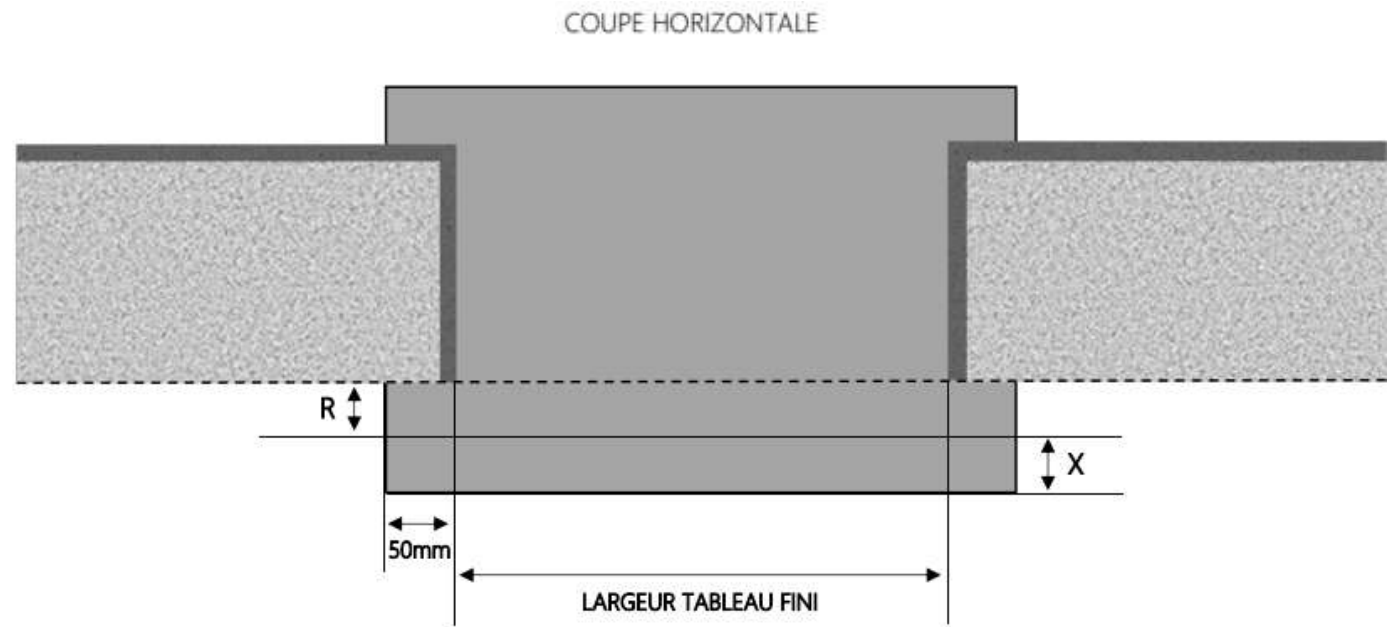

PVC

PORTE-FENETRE COULISSANTE INVEO DORMANT 120 mm

SEUIL STANDARD APPUI MONOBLOC

REPÈRE	TYPOLOGIE	ALÈGE	HAUTEUR	LARGEUR

COUPE VERTICALE

COUPE HORIZONTALE

R = REcul	10 mm
X = SEUIL	105 mm

1.1.2.F.120.STD.M

PVC

PORTE-FENETRE COULISSANTE INVEO DORMANT 160 mm

SEUIL STANDARD APPUI MONOBLOC

REPERE	TYPOLOGIE	ALLEGE	HAUTEUR	LARGEUR

R = REcul	50 mm
X = SEUIL	105 mm

1.1.1.F.160.STD.M

PVC

PORTE-FENETRE COULISSANTE INVEO DORMANT 100 mm

SEUIL STANDARD APPUI MONOBLOC

COUPE VERTICALE

REPERE	TYPOLOGIE	ALLEGE	HAUTEUR	LARGEUR

COUPE HORIZONTALE

A = AVANCÉE	10 mm
X = SEUIL	105 mm

1.1.2.F.100.STD.M