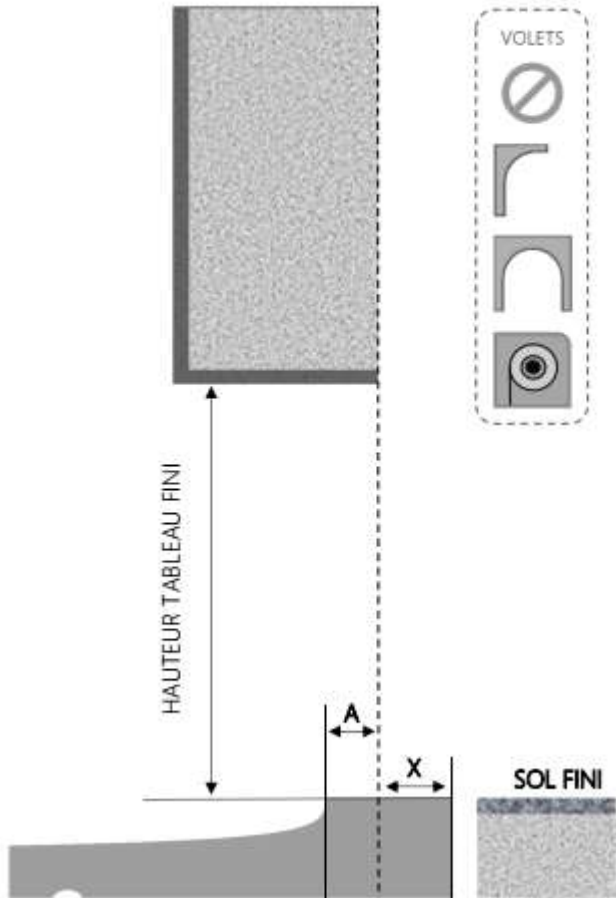

PVC

PORTE-FENETRE COULISSANTE INVEO DORMANT 120 mm

SEUIL STANDARD APPUI MONOBLOC

REPÈRE	TYPOLOGIE	ALÈGE	HAUTEUR	LARGEUR

COUPE VERTICALE

COUPE HORIZONTALE

R = REcul	10 mm
X = SEUIL	105 mm

1.1.2.F.120.STD.M

PVC

PORTE-FENETRE COULISSANTE INVEO DORMANT 160 mm

SEUIL STANDARD APPUI MONOBLOC

REPERE	TYPOLOGIE	ALLEGE	HAUTEUR	LARGEUR

R = REcul	50 mm
X = SEUIL	105 mm

1.1.1.F.160.STD.M

PVC

PORTE-FENETRE COULISSANTE INVEO DORMANT 100 mm

SEUIL STANDARD APPUI MONOBLOC

COUPE VERTICALE

REPERE	TYPOLOGIE	ALLEGE	HAUTEUR	LARGEUR

COUPE HORIZONTALE

A = AVANCÉE	10 mm
X = SEUIL	105 mm

1.1.2.F.100.STD.M