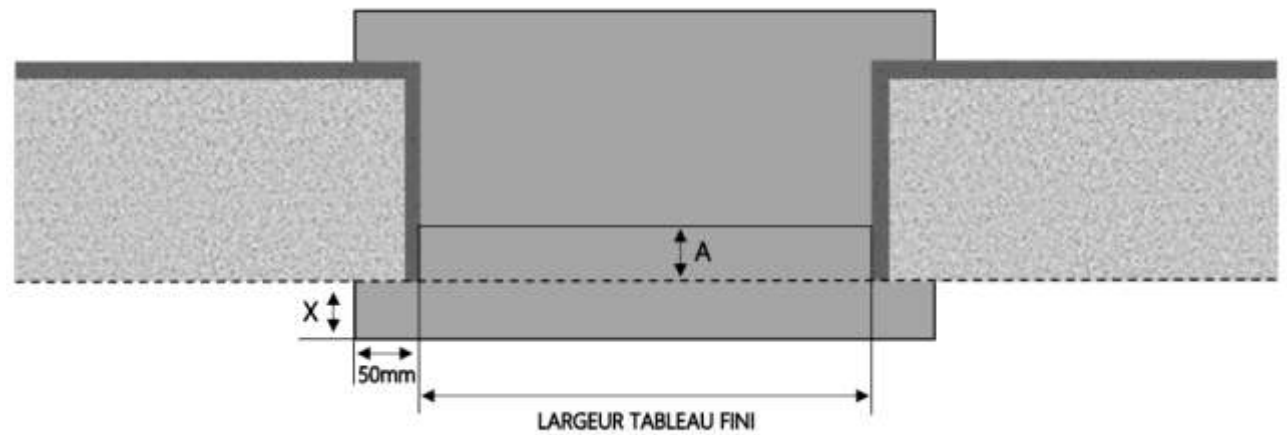

PVC

PORTE-FENETRE COULISSANTE INVEO DORMANT 120 mm

SEUIL STANDARD APPUI MONOBLOC

REPÈRE	TYPOLOGIE	ALÈGE	HAUTEUR	LARGEUR

COUPE VERTICALE

COUPE HORIZONTALE

R = REcul	10 mm
X = SEUIL	105 mm

1.1.2.F.120.STD.M

PVC

PORTE-FENETRE COULISSANTE INVEO DORMANT 160 mm

SEUIL STANDARD APPUI MONOBLOC

REPERE	TYPOLOGIE	ALLEGE	HAUTEUR	LARGEUR

R = REcul	50 mm
X = SEUIL	105 mm

1.1.1.F.160.STD.M

PVC

PORTE-FENETRE COULISSANTE INVEO DORMANT 100 mm

SEUIL STANDARD APPUI MONOBLOC

COUPE VERTICALE

REPERE	TYPOLOGIE	ALLEGE	HAUTEUR	LARGEUR

COUPE HORIZONTALE

A = AVANCÉE	10 mm
X = SEUIL	105 mm

1.1.2.F.100.STD.M