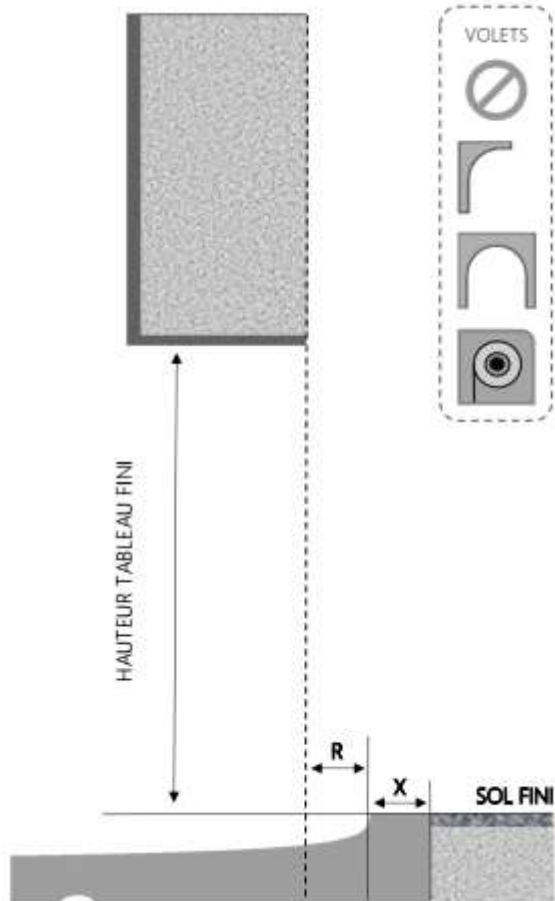

PVC

PORTE-FENETRE COULISSANTE INVEO DORMANT 120 mm

SEUIL STANDARD APPUI MONOBLOC

REPÈRE	TYPOLOGIE	ALÈGE	HAUTEUR	LARGEUR

COUPE VERTICALE

COUPE HORIZONTALE

R = REcul	10 mm
X = SEUIL	105 mm

1.1.2.F.120.STD.M

PVC

PORTE-FENETRE COULISSANTE INVEO DORMANT 160 mm

SEUIL STANDARD APPUI MONOBLOC

REPERE	TYPOLOGIE	ALLEGE	HAUTEUR	LARGEUR

R = REcul	50 mm
X = SEUIL	105 mm

1.1.1.F.160.STD.M

PVC

PORTE-FENETRE COULISSANTE INVEO DORMANT 100 mm

SEUIL STANDARD APPUI MONOBLOC

COUPE VERTICALE

REPERE	TYPOLOGIE	ALLEGE	HAUTEUR	LARGEUR

COUPE HORIZONTALE

A = AVANCÉE	10 mm
X = SEUIL	105 mm

1.1.2.F.100.STD.M