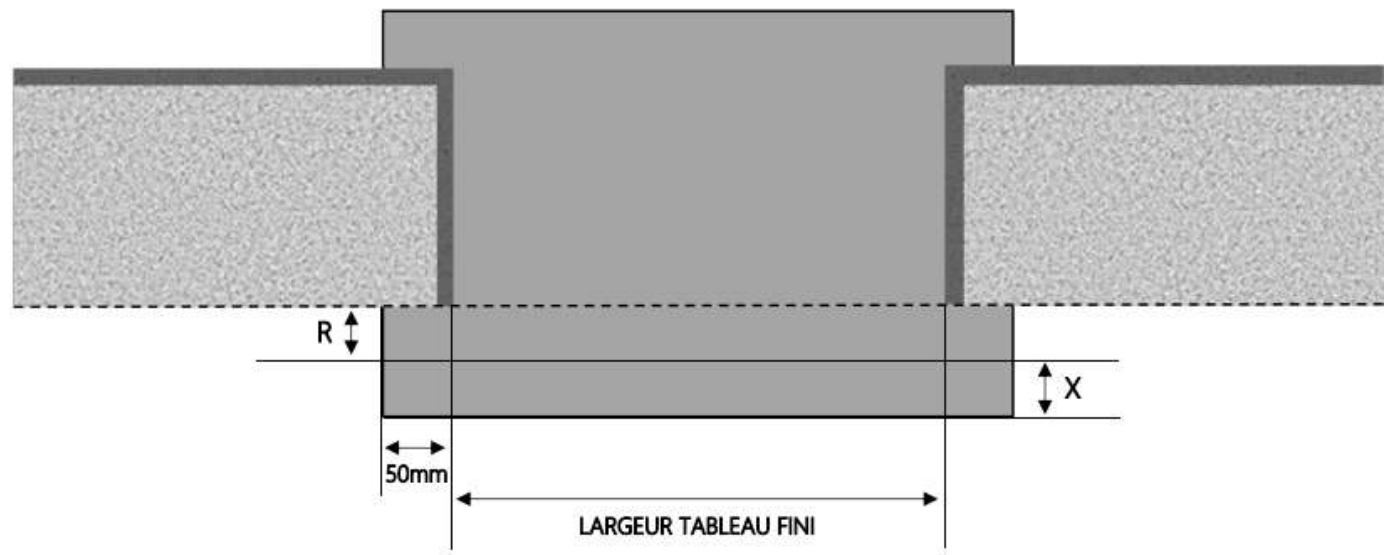

PVC

PORTE-FENETRE COULISSANTE INVEO DORMANT 120 mm

SEUIL STANDARD APPUI MONOBLOC

REPÈRE	TYPOLOGIE	ALÈGE	HAUTEUR	LARGEUR

COUPE VERTICALE

COUPE HORIZONTALE

R = REcul	10 mm
X = SEUIL	105 mm

1.1.2.F.120.STD.M

PVC

PORTE-FENETRE COULISSANTE INVEO DORMANT 160 mm

SEUIL STANDARD APPUI MONOBLOC

REPERE	TYPOLOGIE	ALLEGE	HAUTEUR	LARGEUR

R = REcul	50 mm
X = SEUIL	105 mm

1.1.1.F.160.STD.M

PVC

PORTE-FENETRE COULISSANTE INVEO DORMANT 100 mm

SEUIL STANDARD APPUI MONOBLOC

COUPE VERTICALE

REPERE	TYPOLOGIE	ALLEGE	HAUTEUR	LARGEUR

COUPE HORIZONTALE

A = AVANCÉE	10 mm
X = SEUIL	105 mm

1.1.2.F.100.STD.M