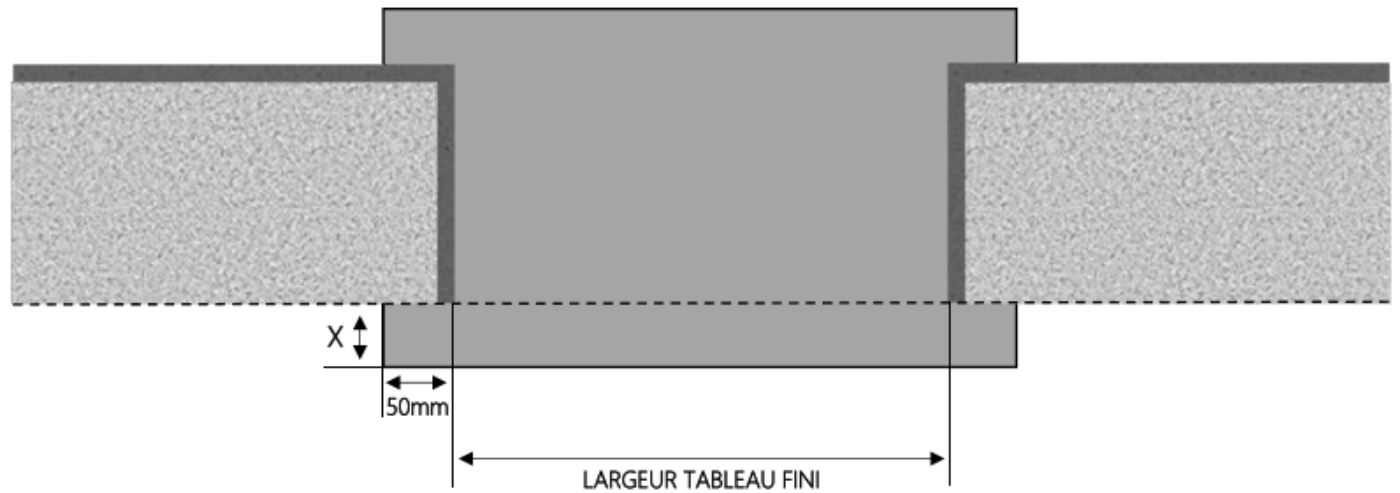

ALU

FENÊTRE A FRAPPE NOVA DORMANT 120 mm SUR APPUI ELARGI

COUPE VERTICALE

REPÈRE	TPOLOGIE	ALÈGE	HAUTEUR	LARGEUR

COUPE HORIZONTALE

X = SEUIL

40 mm

1.3.1.B.120.SA.ASTD.XL

ALU

FENÊTRE A FRAPPE NOVA DORMANT 130 mm SUR APPUI ELARGI

COUPE VERTICALE

VOLETS

REPÈRE	TPOLOGIE	ALÈGE	HAUTEUR	LARGEUR

COUPE HORIZONTALE

X = SEUIL	40 mm
R = REcul	10 mm

1.3.1.B.130.SA.ASTD.XL

MENUISERIES POUR BÂTISSEURS

ALU

FENÊTRE A FRAPPE NOVA DORMANT 140 mm SUR APPUI ELARGI

COUPE VERTICALE

REPÈRE	TPOLOGIE	ALÈGE	HAUTEUR	LARGEUR

COUPE HORIZONTALE

X = SEUIL	40 mm
R = REcul	20 mm

1.3.1.B.140.SA.ASTD.XL

MENUISERIES POUR BÂTISSEURS

ALU

FENÊTRE A FRAPPE NOVA DORMANT 180 mm SUR APPUI ELARGI

COUPE VERTICALE

REPERE	TYOLOGIE	ALLEGE	HAUTEUR	LARGEUR

COUPE HORIZONTALE

X = SEUIL	40 mm
R = RECUL	60 mm

1.3.1.B.180.SA.ASTD.XL