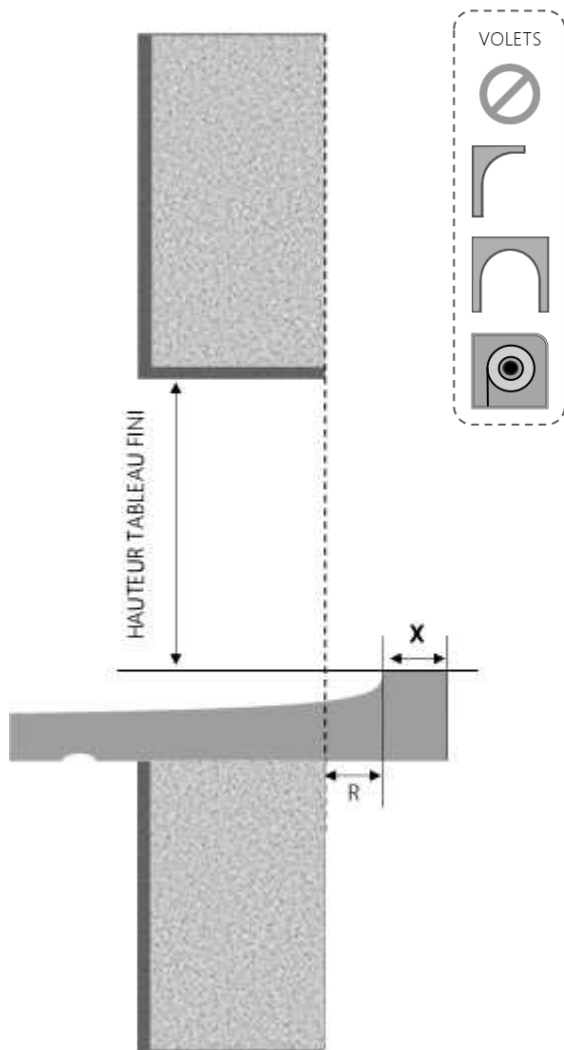

ALU

FENÊTRE A FRAPPE NOVA DORMANT 120 mm SUR APPUI ELARGI

COUPE VERTICALE

REPÈRE	TPOLOGIE	ALÈGE	HAUTEUR	LARGEUR

COUPE HORIZONTALE

X = SEUIL

40 mm

1.3.1.B.120.SA.ASTD.XL

ALU

FENÊTRE A FRAPPE NOVA DORMANT 130 mm SUR APPUI ELARGI

COUPE VERTICALE

VOLETS

REPÈRE	TPOLOGIE	ALÈGE	HAUTEUR	LARGEUR

COUPE HORIZONTALE

X = SEUIL	40 mm
R = REcul	10 mm

1.3.1.B.130.SA.ASTD.XL

MENUISERIES POUR BÂTISSEURS

ALU

FENÊTRE A FRAPPE NOVA DORMANT 140 mm SUR APPUI ELARGI

COUPE VERTICALE

REPÈRE	TPOLOGIE	ALÈGE	HAUTEUR	LARGEUR

COUPE HORIZONTALE

X = SEUIL	40 mm
R = REcul	20 mm

1.3.1.B.140.SA.ASTD.XL

MENUISERIES POUR BÂTISSEURS

ALU

FENÊTRE A FRAPPE NOVA DORMANT 180 mm SUR APPUI ELARGI

COUPE VERTICALE

REPERE	TYOLOGIE	ALLEGE	HAUTEUR	LARGEUR

COUPE HORIZONTALE

X = SEUIL	40 mm
R = RECUL	60 mm

1.3.1.B.180.SA.ASTD.XL