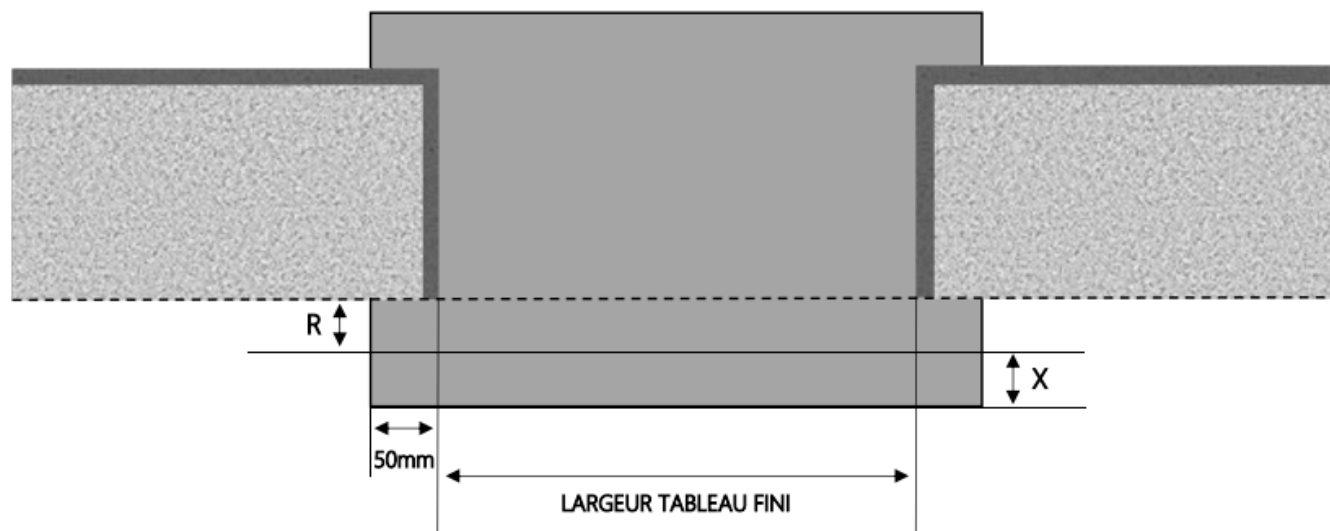

ALU

FENÊTRE A FRAPPE NOVA DORMANT 120 mm SUR APPUI ELARGI

COUPE VERTICALE

REPÈRE	TPOLOGIE	ALÈGE	HAUTEUR	LARGEUR

COUPE HORIZONTALE

X = SEUIL

40 mm

1.3.1.B.120.SA.ASTD.XL

ALU

FENÊTRE A FRAPPE NOVA DORMANT 130 mm SUR APPUI ELARGI

COUPE VERTICALE

VOLETS

REPÈRE	TPOLOGIE	ALÈGE	HAUTEUR	LARGEUR

COUPE HORIZONTALE

X = SEUIL	40 mm
R = REcul	10 mm

1.3.1.B.130.SA.ASTD.XL

MENUISERIES POUR BÂTISSEURS

ALU

FENÊTRE A FRAPPE NOVA DORMANT 140 mm SUR APPUI ELARGI

COUPE VERTICALE

REPÈRE	TPOLOGIE	ALÈGE	HAUTEUR	LARGEUR

COUPE HORIZONTALE

X = SEUIL	40 mm
R = REcul	20 mm

1.3.1.B.140.SA.ASTD.XL