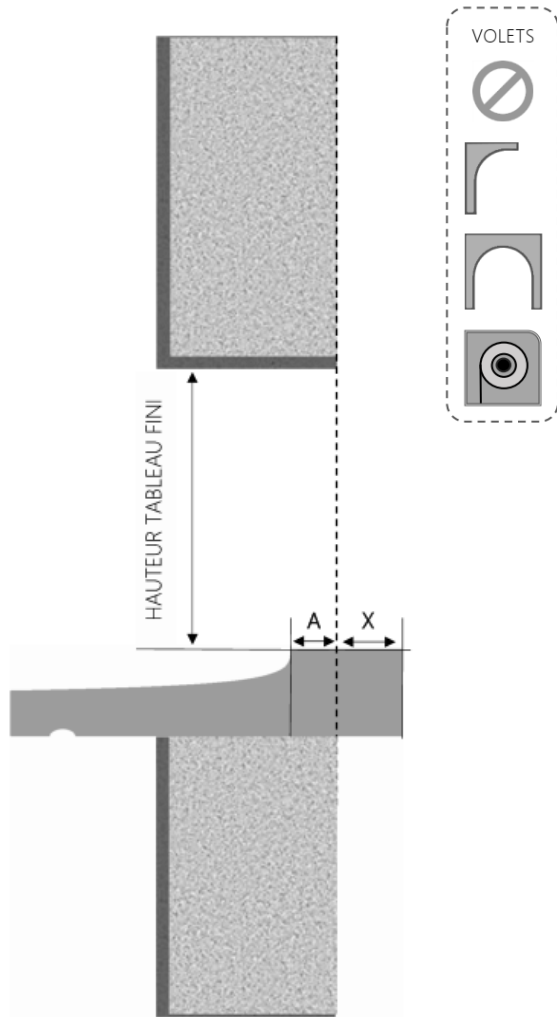

MENUISERIES POUR BÂTISSEURS

ALU

FENÊTRE A FRAPPE NOVA DORMANT 140 mm SUR APPUI ELARGI

COUPE VERTICALE

REPÈRE	TPOLOGIE	ALÈGE	HAUTEUR	LARGEUR

COUPE HORIZONTALE

X = SEUIL	40 mm
R = REcul	20 mm

1.3.1.B.140.SA.ASTD.XL

MENUISERIES POUR BÂTISSEURS

ALU

FENÊTRE A FRAPPE NOVA DORMANT 180 mm SUR APPUI ELARGI

COUPE VERTICALE

REPERE	TYOLOGIE	ALLEGE	HAUTEUR	LARGEUR

COUPE HORIZONTALE

X = SEUIL	40 mm
R = RECUL	60 mm

1.3.1.B.180.SA.ASTD.XL

MENUISERIES POUR BÂTISSEURS

ALU

FENÊTRE A FRAPPE NOVA DORMANT 100 mm SUR APPUI ELARGI

COUPE VERTICALE

REPÈRE	TPOLOGIE	ALÈGE	HAUTEUR	LARGEUR

COUPE HORIZONTALE

X = SEUIL	20 mm
A = AVANCÉE	20 mm

1.3.1.B.100.SA.ASTD.XL