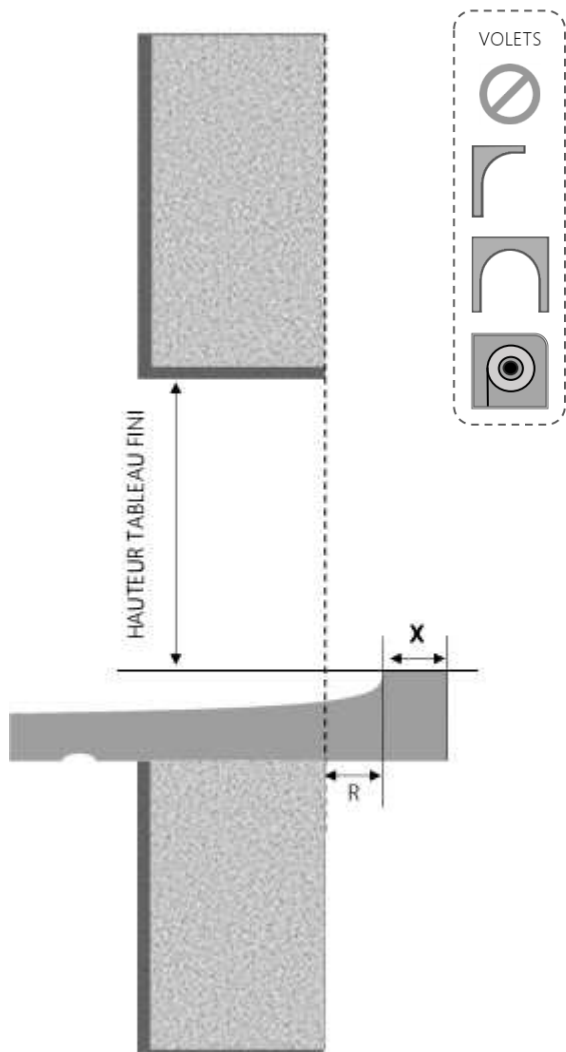

ALU

FENÊTRE A FRAPPE NOVA DORMANT 120 mm SUR APPUI ELARGI

COUPE VERTICALE

REPÈRE	TPOLOGIE	ALÈGE	HAUTEUR	LARGEUR

COUPE HORIZONTALE

X = SEUIL

40 mm

1.3.1.B.120.SA.ASTD.XL

ALU

FENÊTRE A FRAPPE NOVA DORMANT 130 mm SUR APPUI ELARGI

COUPE VERTICALE

VOLETS

REPÈRE	TPOLOGIE	ALÈGE	HAUTEUR	LARGEUR

COUPE HORIZONTALE

X = SEUIL	40 mm
R = REcul	10 mm

1.3.1.B.130.SA.ASTD.XL

MENUISERIES POUR BÂTISSEURS

ALU

FENÊTRE A FRAPPE NOVA DORMANT 140 mm SUR APPUI ELARGI

COUPE VERTICALE

REPÈRE	TPOLOGIE	ALÈGE	HAUTEUR	LARGEUR

COUPE HORIZONTALE

X = SEUIL	40 mm
R = REcul	20 mm

1.3.1.B.140.SA.ASTD.XL

MENUISERIES POUR BÂTISSEURS

ALU

FENÊTRE A FRAPPE NOVA DORMANT 180 mm SUR APPUI ELARGI

COUPE VERTICALE

REPERE	TYOLOGIE	ALLEGE	HAUTEUR	LARGEUR

COUPE HORIZONTALE

X = SEUIL	40 mm
R = RECUL	60 mm

1.3.1.B.180.SA.ASTD.XL