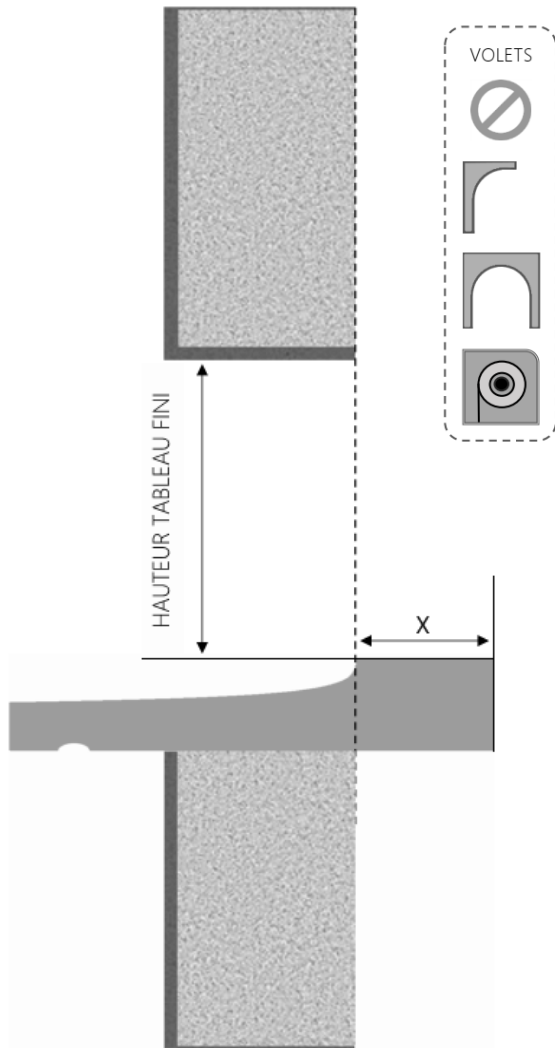

ALU

FENÊTRE A FRAPPE NOVA DORMANT 120 mm SUR APPUI ELARGI

COUPE VERTICALE

REPÈRE	TPOLOGIE	ALÈGE	HAUTEUR	LARGEUR

COUPE HORIZONTALE

X = SEUIL

40 mm

1.3.1.B.120.SA.ASTD.XL

ALU

FENÊTRE A FRAPPE NOVA DORMANT 130 mm SUR APPUI ELARGI

COUPE VERTICALE

VOLETS

REPÈRE	TPOLOGIE	ALÈGE	HAUTEUR	LARGEUR

COUPE HORIZONTALE

X = SEUIL	40 mm
R = REcul	10 mm

1.3.1.B.130.SA.ASTD.XL

MENUISERIES POUR BÂTISSEURS

ALU

FENÊTRE A FRAPPE NOVA DORMANT 140 mm SUR APPUI ELARGI

COUPE VERTICALE

REPÈRE	TPOLOGIE	ALÈGE	HAUTEUR	LARGEUR

COUPE HORIZONTALE

X = SEUIL	40 mm
R = REcul	20 mm

1.3.1.B.140.SA.ASTD.XL

MENUISERIES POUR BÂTISSEURS

ALU

FENÊTRE A FRAPPE NOVA DORMANT 180 mm SUR APPUI ELARGI

COUPE VERTICALE

REPERE	TYOLOGIE	ALLEGE	HAUTEUR	LARGEUR

COUPE HORIZONTALE

X = SEUIL	40 mm
R = RECUL	60 mm

1.3.1.B.180.SA.ASTD.XL