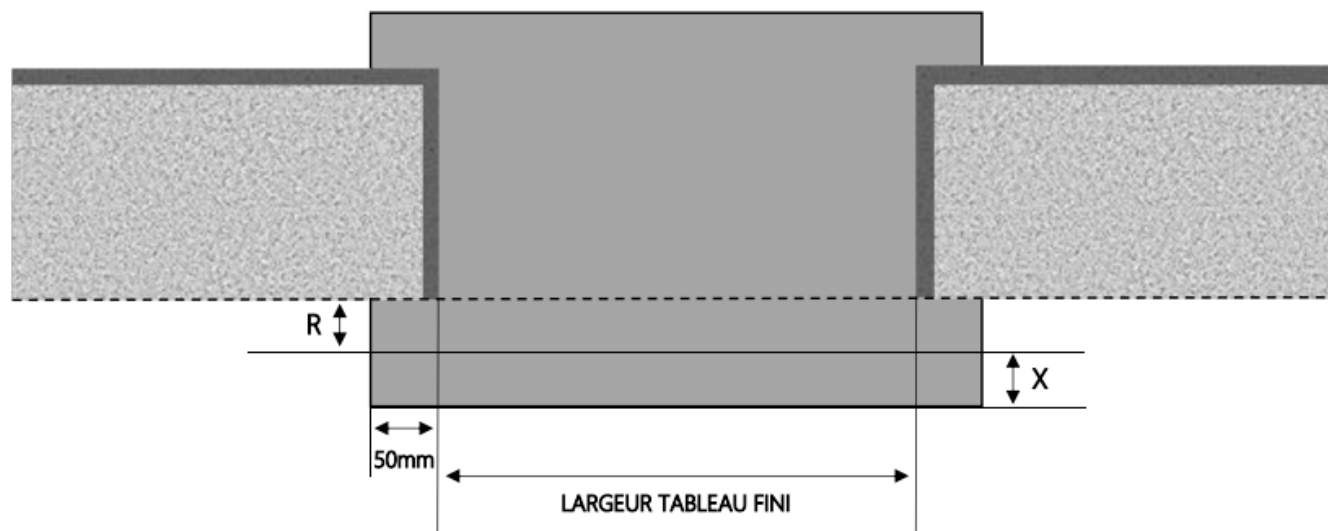

MENUISERIES POUR BÂTISSEURS

ALU

FENÊTRE A FRAPPE NOVA DORMANT 140 mm SUR APPUI ELARGI

COUPE VERTICALE

REPÈRE	TPOLOGIE	ALÈGE	HAUTEUR	LARGEUR

COUPE HORIZONTALE

X = SEUIL	40 mm
R = REcul	20 mm

1.3.1.B.140.SA.ASTD.XL