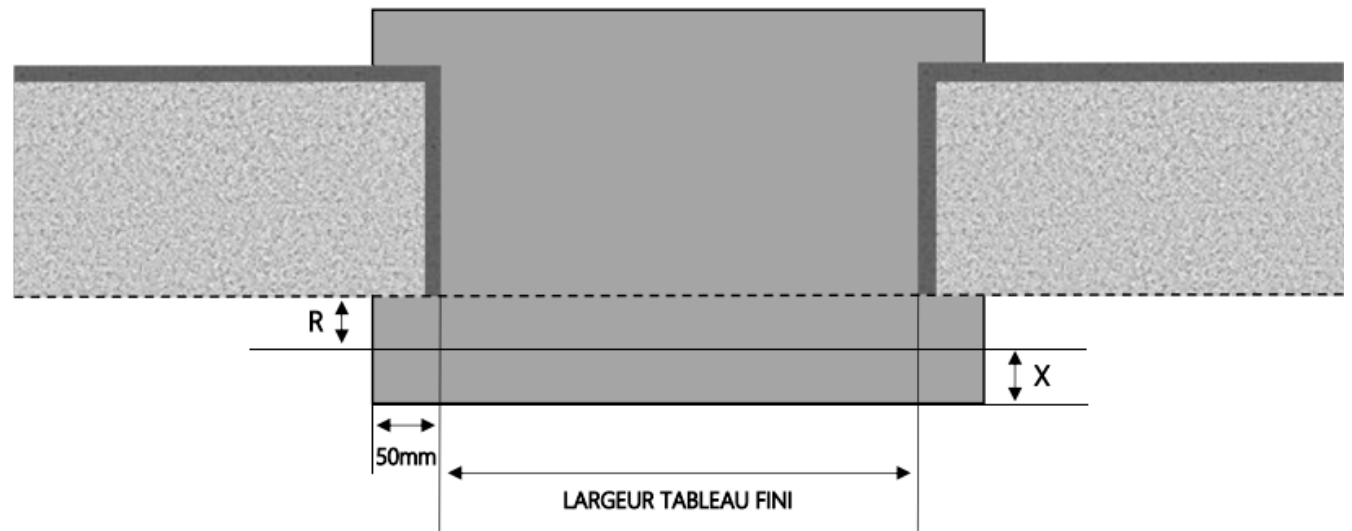

MENUISERIES POUR BÂTISSEURS

ALU

FENÊTRE A FRAPPE NOVA DORMANT 180 mm SUR APPUI ELARGI

COUPE VERTICALE

REPERE	TYOLOGIE	ALLEGE	HAUTEUR	LARGEUR

COUPE HORIZONTALE

X = SEUIL	40 mm
R = RECUL	60 mm

1.3.1.B.180.SA.ASTD.XL