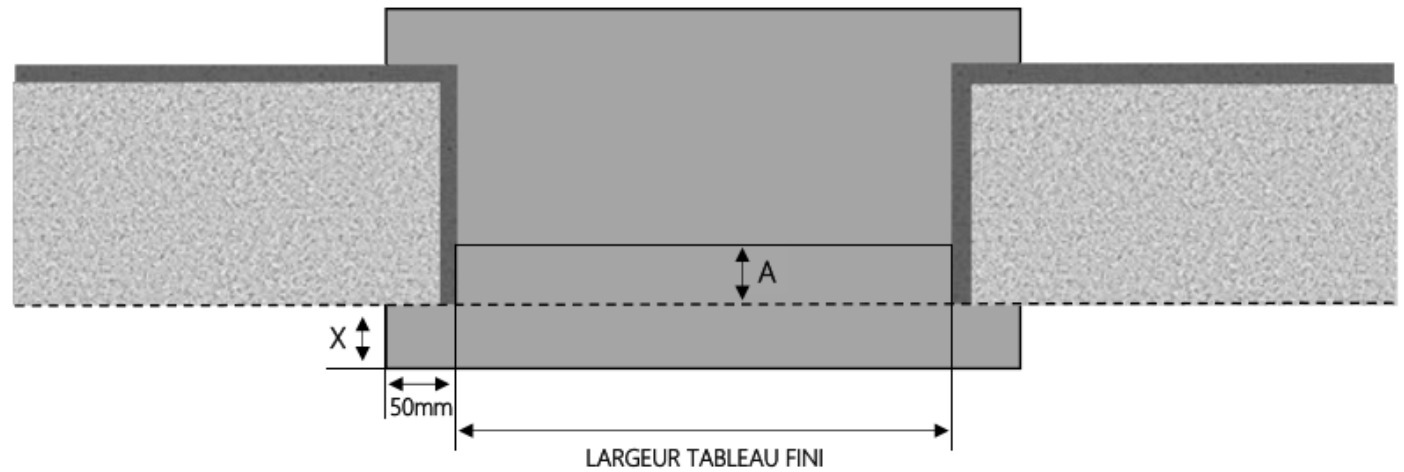

MENUISERIES POUR BÂTISSEURS

ALU

FENÊTRE A FRAPPE NOVA DORMANT 100 mm SUR APPUI ELARGI

COUPE VERTICALE

REPÈRE	TPOLOGIE	ALÈGE	HAUTEUR	LARGEUR

COUPE HORIZONTALE

X = SEUIL	20 mm
A = AVANCÉE	20 mm

1.3.1.B.100.SA.ASTD.XL