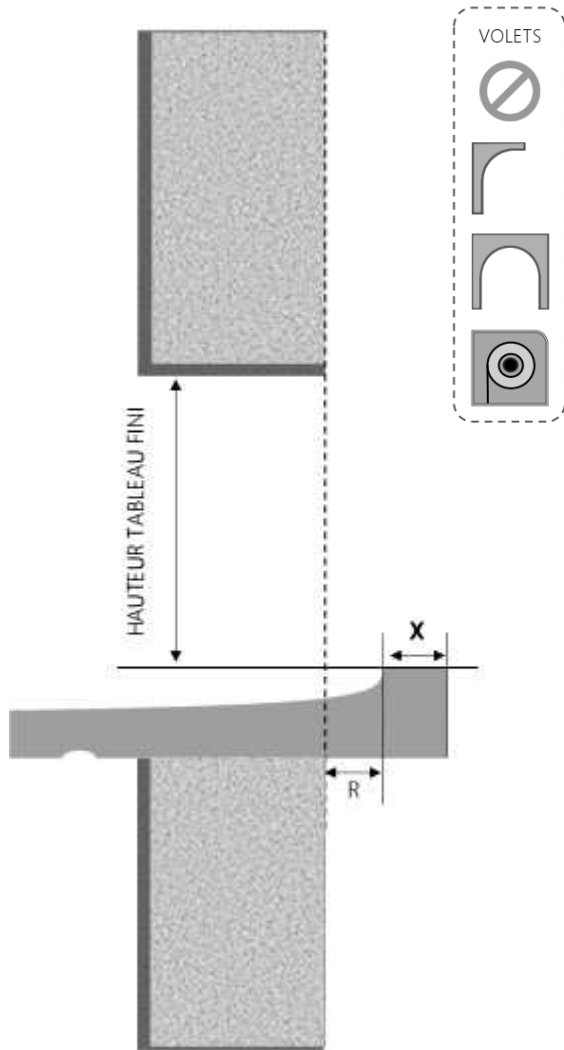

ALU

FENÊTRE A FRAPPE NOVA DORMANT 130 mm SUR APPUI ELARGI

COUPE VERTICALE

VOLETS

REPÈRE	TPOLOGIE	ALÈGE	HAUTEUR	LARGEUR

COUPE HORIZONTALE

X = SEUIL	40 mm
R = REcul	10 mm

1.3.1.B.130.SA.ASTD.XL

MENUISERIES POUR BÂTISSEURS

ALU

FENÊTRE A FRAPPE NOVA DORMANT 140 mm SUR APPUI ELARGI

COUPE VERTICALE

REPÈRE	TPOLOGIE	ALÈGE	HAUTEUR	LARGEUR

COUPE HORIZONTALE

X = SEUIL	40 mm
R = REcul	20 mm

1.3.1.B.140.SA.ASTD.XL

MENUISERIES POUR BÂTISSEURS

ALU

FENÊTRE A FRAPPE NOVA DORMANT 180 mm SUR APPUI ELARGI

COUPE VERTICALE

REPERE	TYOLOGIE	ALLEGE	HAUTEUR	LARGEUR

COUPE HORIZONTALE

X = SEUIL	40 mm
R = RECUL	60 mm

1.3.1.B.180.SA.ASTD.XL

MENUISERIES POUR BÂTISSEURS

ALU

FENÊTRE A FRAPPE NOVA DORMANT 100 mm SUR APPUI ELARGI

COUPE VERTICALE

REPÈRE	TPOLOGIE	ALÈGE	HAUTEUR	LARGEUR

COUPE HORIZONTALE

X = SEUIL	20 mm
A = AVANCÉE	20 mm

1.3.1.B.100.SA.ASTD.XL