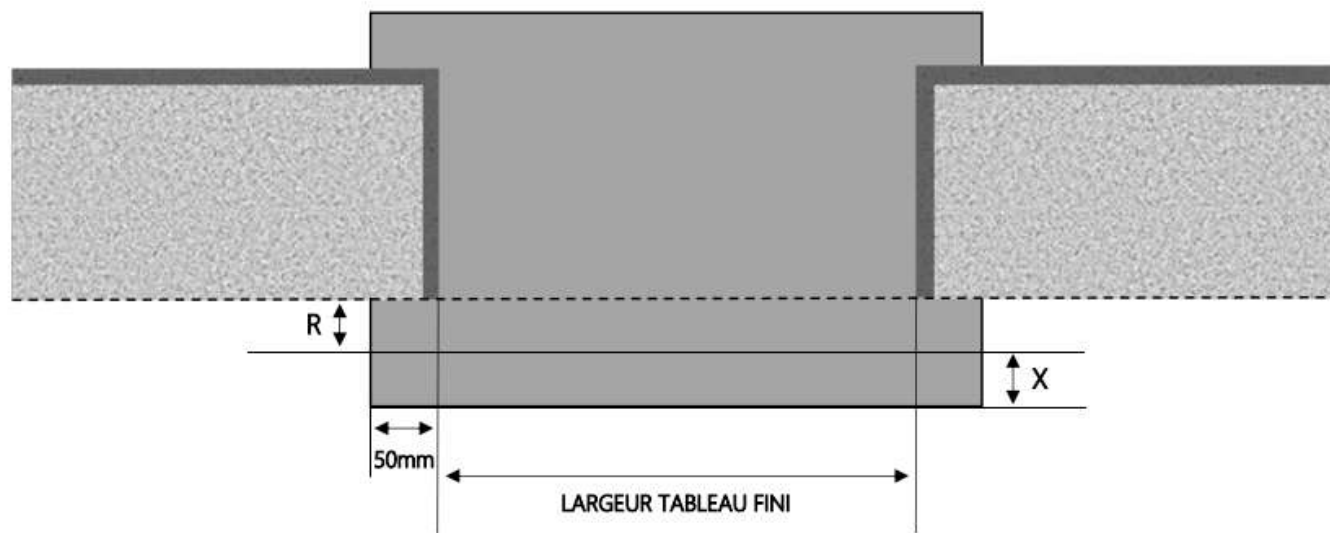

FENÊTRE A FRAPPE NOVA DORMANT 130 mm SUR APPUI STANDARD

COUPE VERTICALE

REPÈRE	TYPOLOGIE	ALÈGE	HAUTEUR	LARGEUR

COUPE HORIZONTALE

X = SEUIL	40 mm
R = RECUL	40 mm

1.3.1.B.130.SA.ASTD

ALU

FENÊTRE A FRAPPE NOVA DORMANT 140 mm SUR APPUI STANDARD

COUPE VERTICALE

REPÈRE	TYPOLOGIE	ALÈGE	HAUTEUR	LARGEUR

COUPE HORIZONTALE

X = SEUIL	40 mm
R = RECUL	40 mm

1.3.1.B.140.SA.ASTD

MENUISERIES POUR BÂTISSEURS

ALU

FENÊTRE A FRAPPE NOVA DORMANT 160 mm SUR APPUI STANDARD