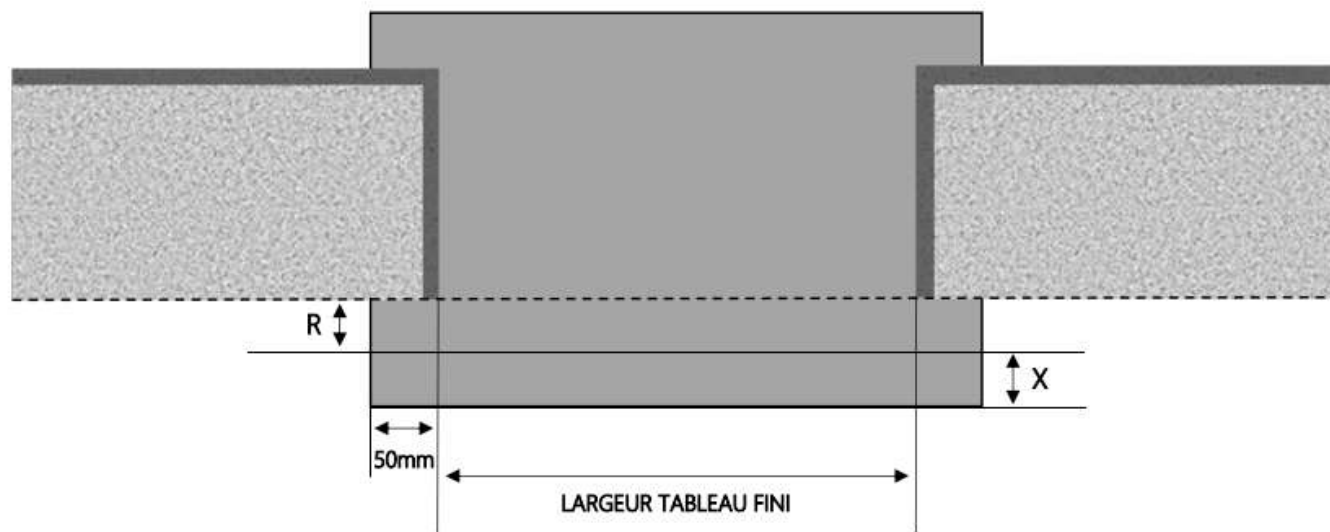

ALU

FENÊTRE A FRAPPE NOVA DORMANT 100 mm SUR APPUI STANDARD

COUPE VERTICALE

REPÈRE	TYPOLOGIE	ALÈGE	HAUTEUR	LARGEUR

COUPE HORIZONTALE

R = REcul 25 mm

X = SEUIL 40 mm

1.3.1.B.100.SA.ASTD

ALU

FENÊTRE A FRAPPE NOVA DORMANT 120 mm SUR APPUI STANDARD

COUPE VERTICALE

REPÈRE	TYPOLOGIE	ALÈGE	HAUTEUR	LARGEUR

X = SEUIL	40 mm
R = REcul	30 mm

1.3.1.B.120.SA.ASTD

MENUISERIES POUR BÂTISSEURS

ALU

FENÊTRE A FRAPPE NOVA DORMANT 130 mm SUR APPUI STANDARD

COUPE VERTICALE

REPÈRE	TYPOLOGIE	ALÈGE	HAUTEUR	LARGEUR

COUPE HORIZONTALE

X = SEUIL	40 mm
R = RECUL	40 mm

1.3.1.B.130.SA.ASTD

ALU

FENÊTRE A FRAPPE NOVA DORMANT 140 mm SUR APPUI STANDARD

COUPE VERTICALE

REPÈRE	TYPOLOGIE	ALÈGE	HAUTEUR	LARGEUR

COUPE HORIZONTALE

X = SEUIL	40 mm
R = RECUL	40 mm

1.3.1.B.140.SA.ASTD

MENUISERIES POUR BÂTISSEURS

ALU

FENÊTRE A FRAPPE NOVA DORMANT 160 mm SUR APPUI STANDARD