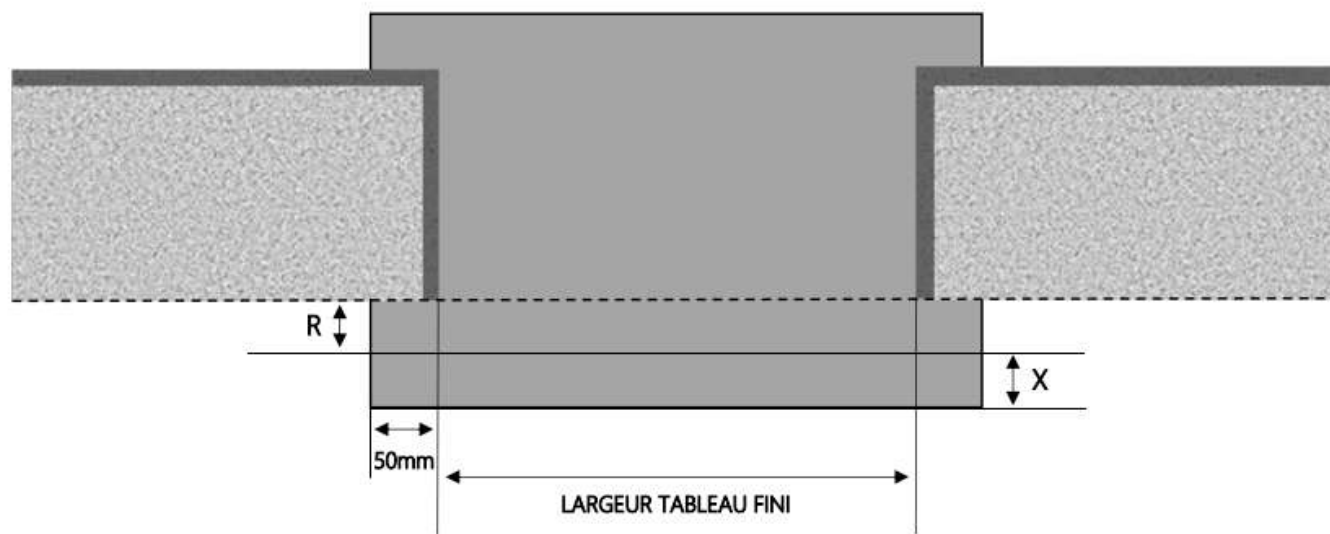

ALU

FENÊTRE A FRAPPE NOVA DORMANT 100 mm SUR APPUI STANDARD

COUPE VERTICALE

REPÈRE	TYPOLOGIE	ALÈGE	HAUTEUR	LARGEUR

COUPE HORIZONTALE

R = REcul 25 mm

X = SEUIL 40 mm

1.3.1.B.100.SA.ASTD

ALU

FENÊTRE A FRAPPE NOVA DORMANT 120 mm SUR APPUI STANDARD

COUPE VERTICALE

REPÈRE	TYPOLOGIE	ALÈGE	HAUTEUR	LARGEUR

X = SEUIL	40 mm
R = REcul	30 mm

1.3.1.B.120.SA.ASTD

MENUISERIES POUR BÂTISSEURS

ALU

FENÊTRE A FRAPPE NOVA DORMANT 130 mm SUR APPUI STANDARD

COUPE VERTICALE

REPÈRE	TYPOLOGIE	ALÈGE	HAUTEUR	LARGEUR

COUPE HORIZONTALE

X = SEUIL	40 mm
R = RECUL	40 mm

1.3.1.B.130.SA.ASTD

ALU

FENÊTRE A FRAPPE NOVA DORMANT 140 mm SUR APPUI STANDARD

COUPE VERTICALE

REPÈRE	TYPOLOGIE	ALÈGE	HAUTEUR	LARGEUR

COUPE HORIZONTALE

X = SEUIL	40 mm
R = RECUL	40 mm

1.3.1.B.140.SA.ASTD

MENUISERIES POUR BÂTISSEURS

ALU

FENÊTRE A FRAPPE NOVA DORMANT 160 mm SUR APPUI STANDARD