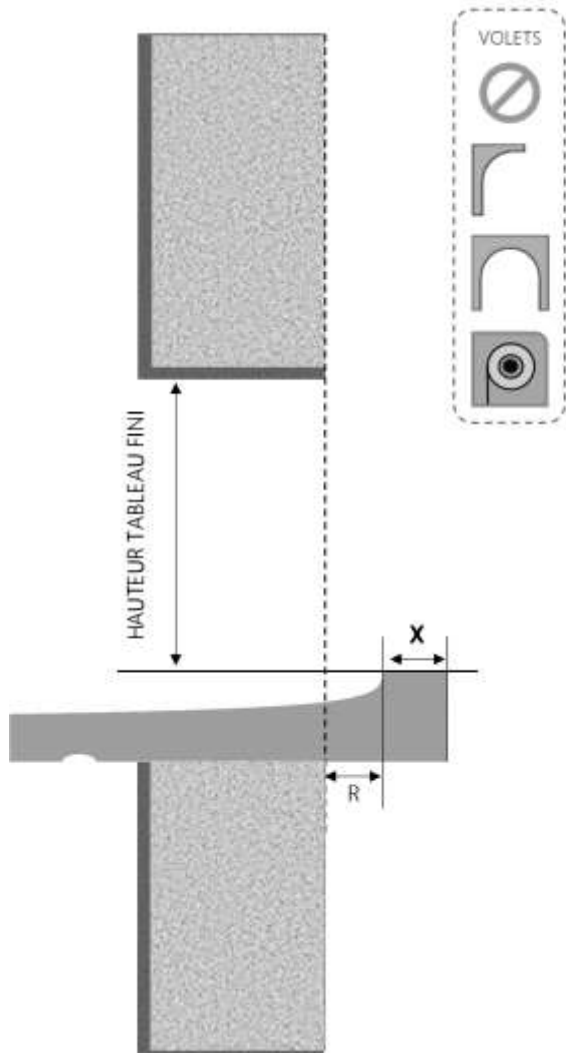

ALU

FENÊTRE A FRAPPE NOVA DORMANT 100 mm SUR APPUI STANDARD

COUPE VERTICALE

REPÈRE	TYPOLOGIE	ALÈGE	HAUTEUR	LARGEUR

COUPE HORIZONTALE

R = REcul 25 mm

X = SEUIL 40 mm

1.3.1.B.100.SA.ASTD

ALU

FENÊTRE A FRAPPE NOVA DORMANT 120 mm SUR APPUI STANDARD

COUPE VERTICALE

REPÈRE	TYPOLOGIE	ALÈGE	HAUTEUR	LARGEUR

X = SEUIL	40 mm
R = REcul	30 mm

1.3.1.B.120.SA.ASTD

MENUISERIES POUR BÂTISSEURS

ALU

FENÊTRE A FRAPPE NOVA DORMANT 130 mm SUR APPUI STANDARD

COUPE VERTICALE

REPÈRE	TYPOLOGIE	ALÈGE	HAUTEUR	LARGEUR

COUPE HORIZONTALE

X = SEUIL	40 mm
R = RECUL	40 mm

1.3.1.B.130.SA.ASTD

ALU

FENÊTRE A FRAPPE NOVA DORMANT 140 mm SUR APPUI STANDARD

COUPE VERTICALE

REPÈRE	TYPOLOGIE	ALÈGE	HAUTEUR	LARGEUR

COUPE HORIZONTALE

X = SEUIL	40 mm
R = RECUL	40 mm

1.3.1.B.140.SA.ASTD

MENUISERIES POUR BÂTISSEURS

ALU

FENÊTRE A FRAPPE NOVA DORMANT 160 mm SUR APPUI STANDARD