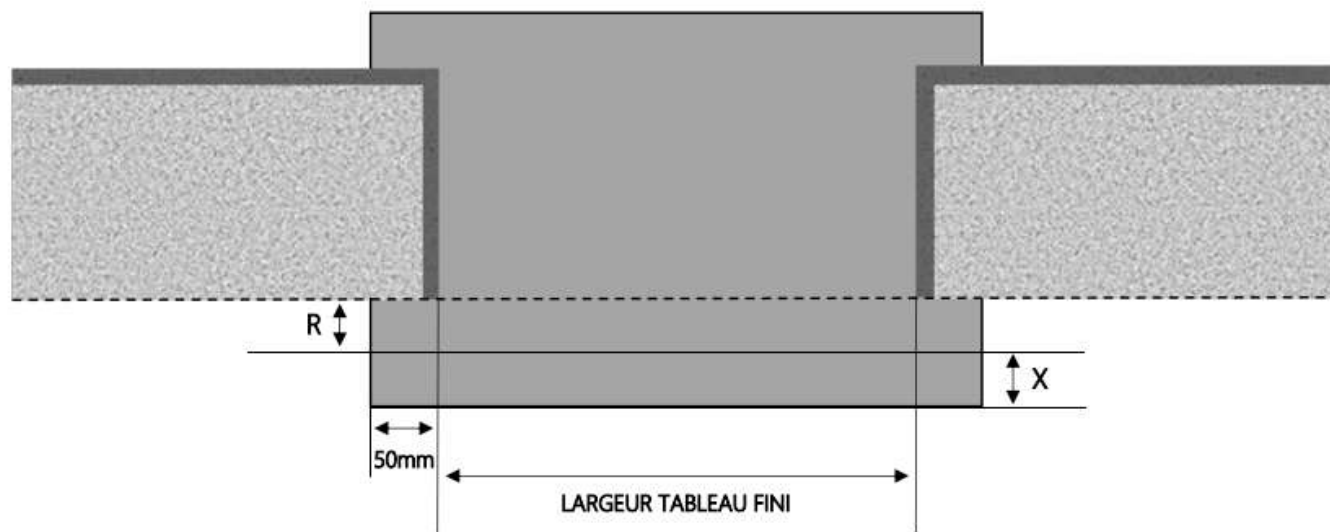

COUPE VERTICALE

REPÈRE	TYPOLOGIE	ALÈGE	HAUTEUR	LARGEUR

COUPE HORIZONTALE

X = SEUIL	40 mm
R = RECUL	40 mm

1.3.1.B.160.SA.ASTD

MENUISERIES POUR BÂTISSEURS

ALU

FENÊTRE A FRAPPE NOVA DORMANT 180 mm SUR APPUI STANDARD

COUPE VERTICALE

REPÈRE	TYPOLOGIE	ALÈGE	HAUTEUR	LARGEUR

COUPE HORIZONTALE

X = SEUIL	40 mm
R = RECUL	45 mm

1.3.1.B.180.SA.ASTD

MENUISERIES POUR BÂTISSEURS