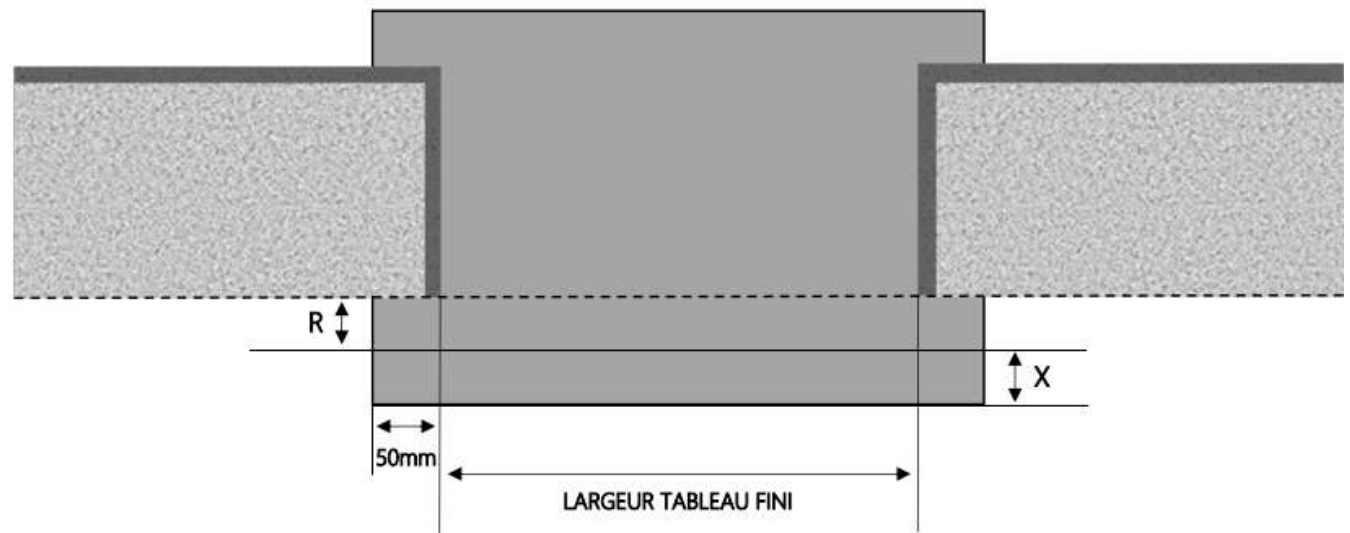

ALU

FENÊTRE A FRAPPE NOVA DORMANT 100 mm SUR APPUI STANDARD

COUPE VERTICALE

REPÈRE	TYPOLOGIE	ALÈGE	HAUTEUR	LARGEUR

COUPE HORIZONTALE

R = REcul 25 mm

X = SEUIL 40 mm

1.3.1.B.100.SA.ASTD

ALU

FENÊTRE A FRAPPE NOVA DORMANT 120 mm SUR APPUI STANDARD

COUPE VERTICALE

REPÈRE	TYPOLOGIE	ALÈGE	HAUTEUR	LARGEUR

X = SEUIL	40 mm
R = REcul	30 mm

1.3.1.B.120.SA.ASTD

MENUISERIES POUR BÂTISSEURS

ALU

FENÊTRE A FRAPPE NOVA DORMANT 130 mm SUR APPUI STANDARD

COUPE VERTICALE

REPÈRE	TYPOLOGIE	ALÈGE	HAUTEUR	LARGEUR

COUPE HORIZONTALE

X = SEUIL	40 mm
R = RECUL	40 mm

1.3.1.B.130.SA.ASTD

ALU

FENÊTRE A FRAPPE NOVA DORMANT 140 mm SUR APPUI STANDARD

COUPE VERTICALE

REPÈRE	TYPOLOGIE	ALÈGE	HAUTEUR	LARGEUR

COUPE HORIZONTALE

X = SEUIL	40 mm
R = RECUL	40 mm

1.3.1.B.140.SA.ASTD

MENUISERIES POUR BÂTISSEURS

ALU

FENÊTRE A FRAPPE NOVA DORMANT 160 mm SUR APPUI STANDARD