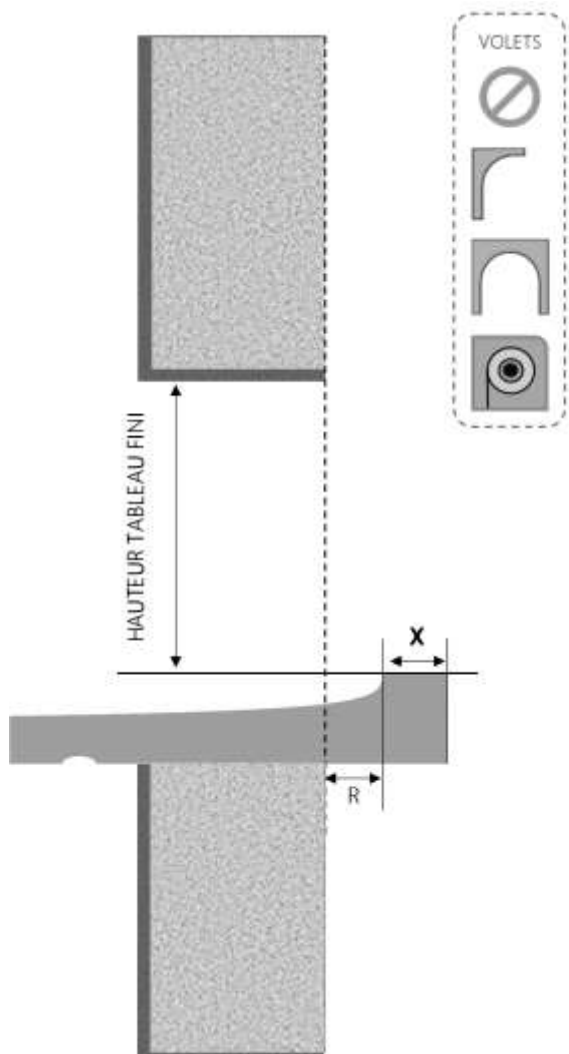

FENÊTRE A FRAPPE NOVA DORMANT 130 mm SUR APPUI STANDARD

COUPE VERTICALE

REPÈRE	TYPOLOGIE	ALÈGE	HAUTEUR	LARGEUR

COUPE HORIZONTALE

X = SEUIL	40 mm
R = RECUL	40 mm

1.3.1.B.130.SA.ASTD

ALU

FENÊTRE A FRAPPE NOVA DORMANT 140 mm SUR APPUI STANDARD

COUPE VERTICALE

REPÈRE	TYPOLOGIE	ALÈGE	HAUTEUR	LARGEUR

COUPE HORIZONTALE

X = SEUIL	40 mm
R = RECUL	40 mm

1.3.1.B.140.SA.ASTD

MENUISERIES POUR BÂTISSEURS

ALU

FENÊTRE A FRAPPE NOVA DORMANT 160 mm SUR APPUI STANDARD

COUPE VERTICALE

REPÈRE	TYPOLOGIE	ALÈGE	HAUTEUR	LARGEUR

COUPE HORIZONTALE

X = SEUIL	40 mm
R = RECUL	40 mm

1.3.1.B.160.SA.ASTD

MENUISERIES POUR BÂTISSEURS

ALU

FENÊTRE A FRAPPE NOVA DORMANT 180 mm SUR APPUI STANDARD

COUPE VERTICALE

REPÈRE	TYPOLOGIE	ALÈGE	HAUTEUR	LARGEUR

COUPE HORIZONTALE

X = SEUIL	40 mm
R = RECUL	45 mm

1.3.1.B.180.SA.ASTD

MENUISERIES POUR BÂTISSEURS