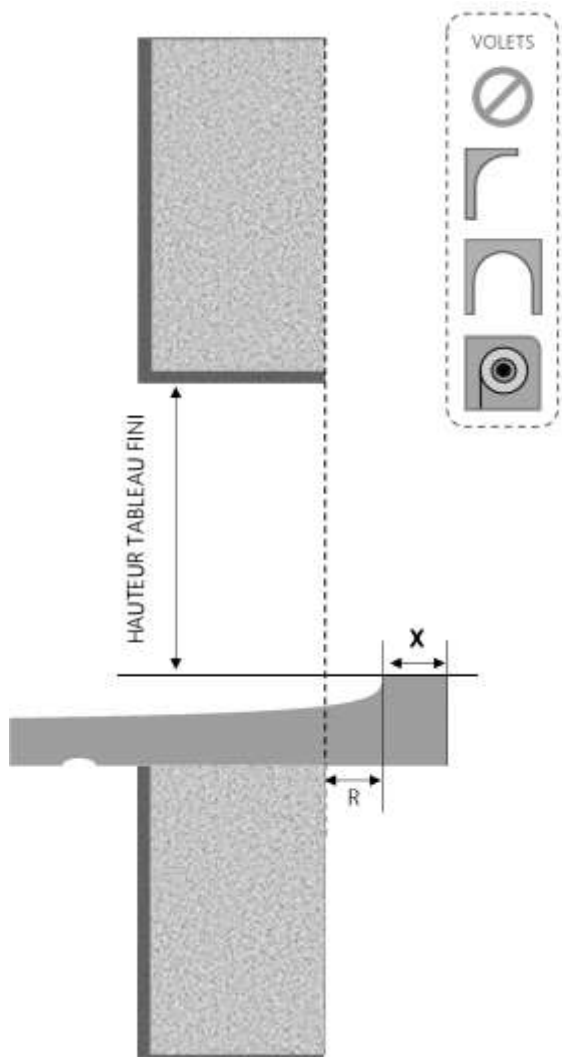

ALU

FENÊTRE A FRAPPE NOVA DORMANT 100 mm SUR APPUI STANDARD

COUPE VERTICALE

REPÈRE	TYPOLOGIE	ALÈGE	HAUTEUR	LARGEUR

COUPE HORIZONTALE

R = REcul 25 mm

X = SEUIL 40 mm

1.3.1.B.100.SA.ASTD

ALU

FENÊTRE A FRAPPE NOVA DORMANT 120 mm SUR APPUI STANDARD

COUPE VERTICALE

REPÈRE	TYPOLOGIE	ALÈGE	HAUTEUR	LARGEUR

X = SEUIL	40 mm
R = REcul	30 mm

1.3.1.B.120.SA.ASTD

MENUISERIES POUR BÂTISSEURS

ALU

FENÊTRE A FRAPPE NOVA DORMANT 130 mm SUR APPUI STANDARD

COUPE VERTICALE

REPÈRE	TYPOLOGIE	ALÈGE	HAUTEUR	LARGEUR

COUPE HORIZONTALE

X = SEUIL	40 mm
R = RECUL	40 mm

1.3.1.B.130.SA.ASTD

ALU

FENÊTRE A FRAPPE NOVA DORMANT 140 mm SUR APPUI STANDARD

COUPE VERTICALE

REPÈRE	TYPOLOGIE	ALÈGE	HAUTEUR	LARGEUR

COUPE HORIZONTALE

X = SEUIL	40 mm
R = RECUL	40 mm

1.3.1.B.140.SA.ASTD

MENUISERIES POUR BÂTISSEURS

ALU

FENÊTRE A FRAPPE NOVA DORMANT 160 mm SUR APPUI STANDARD