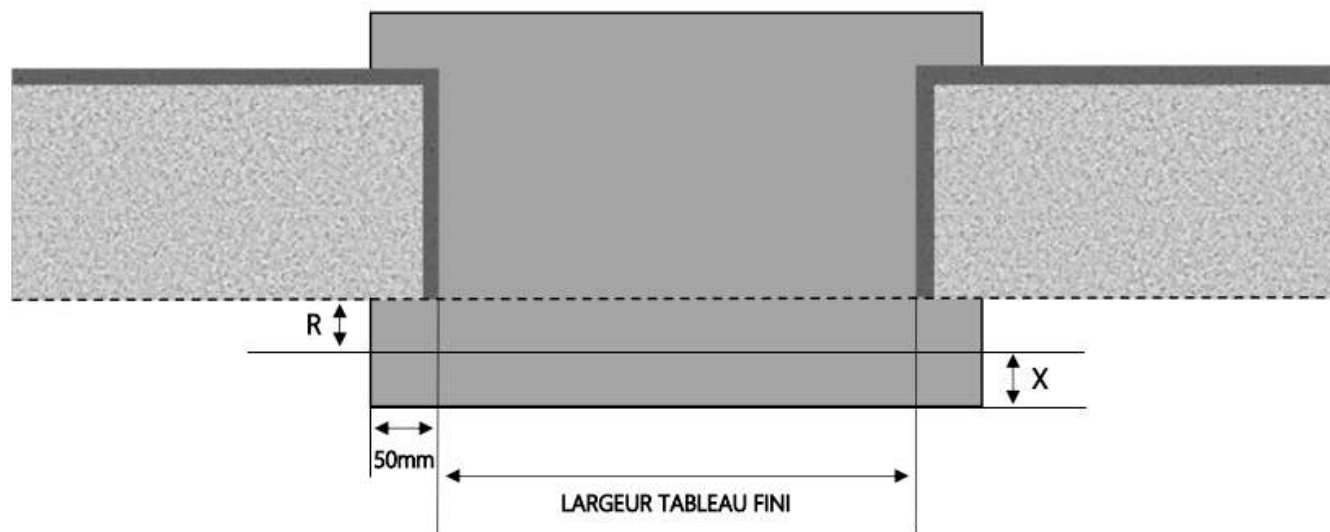

COUPE VERTICALE

REPÈRE	TYPOLOGIE	ALÈGE	HAUTEUR	LARGEUR

COUPE HORIZONTALE

X = SEUIL	40 mm
R = RECUL	40 mm

1.3.1.B.140.SA.ASTD

MENUISERIES POUR BÂTISSEURS

ALU

FENÊTRE A FRAPPE NOVA DORMANT 160 mm SUR APPUI STANDARD

COUPE VERTICALE

REPÈRE	TYPOLOGIE	ALÈGE	HAUTEUR	LARGEUR

COUPE HORIZONTALE

X = SEUIL	40 mm
R = RECUL	40 mm

1.3.1.B.160.SA.ASTD

MENUISERIES POUR BÂTISSEURS

ALU

FENÊTRE A FRAPPE NOVA DORMANT 180 mm SUR APPUI STANDARD