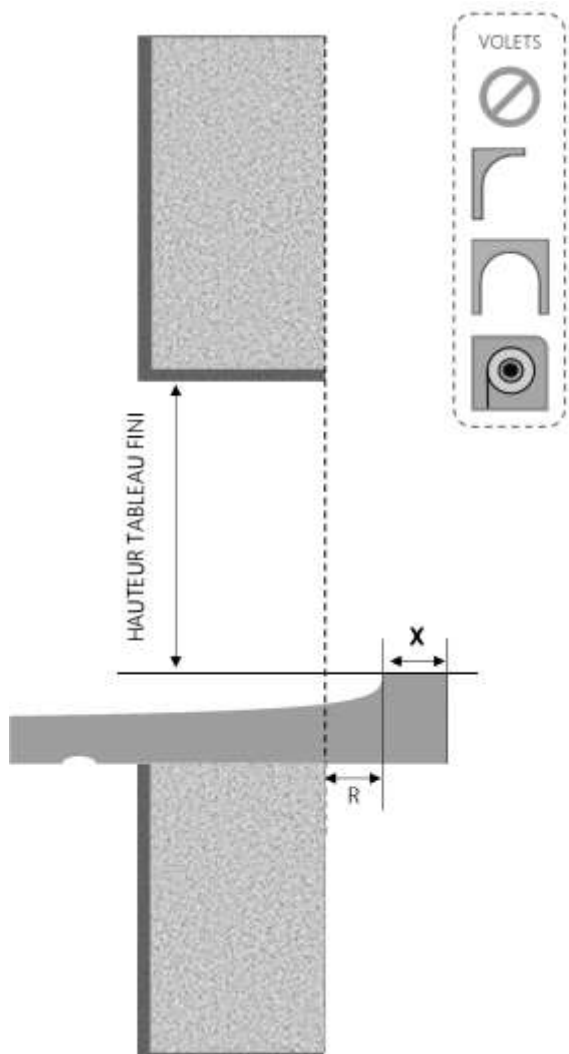

COUPE VERTICALE

REPÈRE	TYPOLOGIE	ALÈGE	HAUTEUR	LARGEUR

COUPE HORIZONTALE

X = SEUIL	40 mm
R = RECUL	40 mm

1.3.1.B.140.SA.ASTD

MENUISERIES POUR BÂTISSEURS

ALU

FENÊTRE A FRAPPE NOVA DORMANT 160 mm SUR APPUI STANDARD

COUPE VERTICALE

REPÈRE	TYPOLOGIE	ALÈGE	HAUTEUR	LARGEUR

COUPE HORIZONTALE

X = SEUIL	40 mm
R = RECUL	40 mm

1.3.1.B.160.SA.ASTD

MENUISERIES POUR BÂTISSEURS

ALU

FENÊTRE A FRAPPE NOVA DORMANT 180 mm SUR APPUI STANDARD

COUPE VERTICALE

REPÈRE	TYPOLOGIE	ALÈGE	HAUTEUR	LARGEUR

COUPE HORIZONTALE

X = SEUIL	40 mm
R = RECUL	45 mm

1.3.1.B.180.SA.ASTD

MENUISERIES POUR BÂTISSEURS