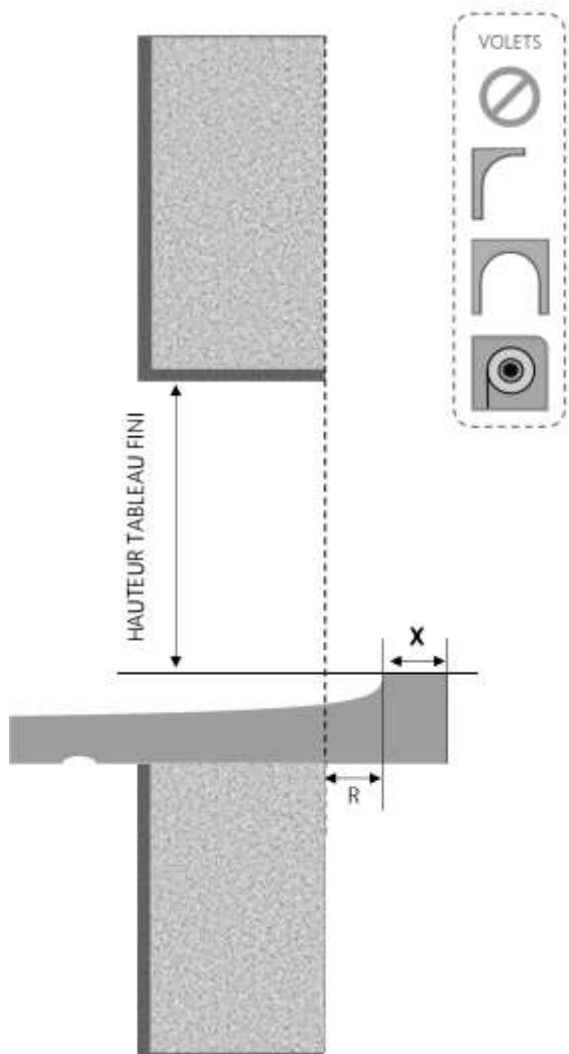

ALU

FENÊTRE A FRAPPE NOVA DORMANT 100 mm SUR APPUI STANDARD

COUPE VERTICALE

REPÈRE	TYPOLOGIE	ALÈGE	HAUTEUR	LARGEUR

COUPE HORIZONTALE

R = REcul 25 mm

X = SEUIL 40 mm

1.3.1.B.100.SA.ASTD

ALU

FENÊTRE A FRAPPE NOVA DORMANT 120 mm SUR APPUI STANDARD

COUPE VERTICALE

REPÈRE	TYPOLOGIE	ALÈGE	HAUTEUR	LARGEUR

X = SEUIL	40 mm
R = REcul	30 mm

1.3.1.B.120.SA.ASTD

MENUISERIES POUR BÂTISSEURS

ALU

FENÊTRE A FRAPPE NOVA DORMANT 130 mm SUR APPUI STANDARD

COUPE VERTICALE

REPÈRE	TYPOLOGIE	ALÈGE	HAUTEUR	LARGEUR

COUPE HORIZONTALE

X = SEUIL	40 mm
R = RECUL	40 mm

1.3.1.B.130.SA.ASTD

ALU

FENÊTRE A FRAPPE NOVA DORMANT 140 mm SUR APPUI STANDARD

COUPE VERTICALE

REPÈRE	TYPOLOGIE	ALÈGE	HAUTEUR	LARGEUR

COUPE HORIZONTALE

X = SEUIL	40 mm
R = RECUL	40 mm

1.3.1.B.140.SA.ASTD

MENUISERIES POUR BÂTISSEURS

ALU

FENÊTRE A FRAPPE NOVA DORMANT 160 mm SUR APPUI STANDARD