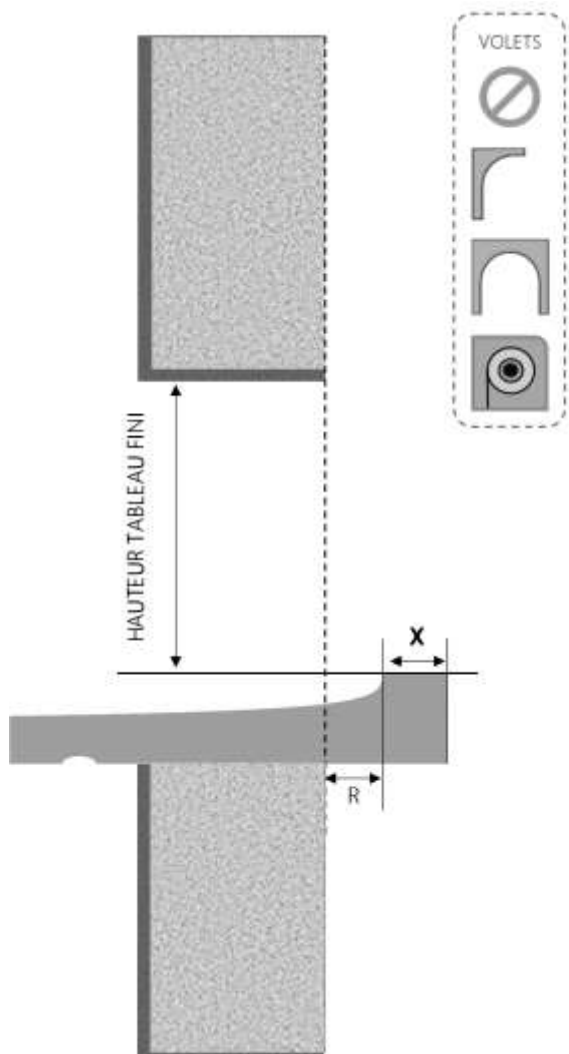

ALU

FENÊTRE A FRAPPE NOVA DORMANT 120 mm SUR APPUI STANDARD

COUPE VERTICALE

REPÈRE	TYPOLOGIE	ALÈGE	HAUTEUR	LARGEUR

X = SEUIL	40 mm
R = REcul	30 mm

1.3.1.B.120.SA.ASTD

MENUISERIES POUR BÂTISSEURS

ALU

FENÊTRE A FRAPPE NOVA DORMANT 130 mm SUR APPUI STANDARD

COUPE VERTICALE

REPÈRE	TYPOLOGIE	ALÈGE	HAUTEUR	LARGEUR

COUPE HORIZONTALE

X = SEUIL	40 mm
R = RECUL	40 mm

1.3.1.B.130.SA.ASTD

ALU

FENÊTRE A FRAPPE NOVA DORMANT 140 mm SUR APPUI STANDARD

COUPE VERTICALE

REPÈRE	TYPOLOGIE	ALÈGE	HAUTEUR	LARGEUR

COUPE HORIZONTALE

X = SEUIL	40 mm
R = RECUL	40 mm

1.3.1.B.140.SA.ASTD

MENUISERIES POUR BÂTISSEURS

ALU

FENÊTRE A FRAPPE NOVA DORMANT 160 mm SUR APPUI STANDARD

COUPE VERTICALE

REPÈRE	TYPOLOGIE	ALÈGE	HAUTEUR	LARGEUR

COUPE HORIZONTALE

X = SEUIL	40 mm
R = RECUL	40 mm

1.3.1.B.160.SA.ASTD

MENUISERIES POUR BÂTISSEURS

ALU

FENÊTRE A FRAPPE NOVA DORMANT 180 mm SUR APPUI STANDARD