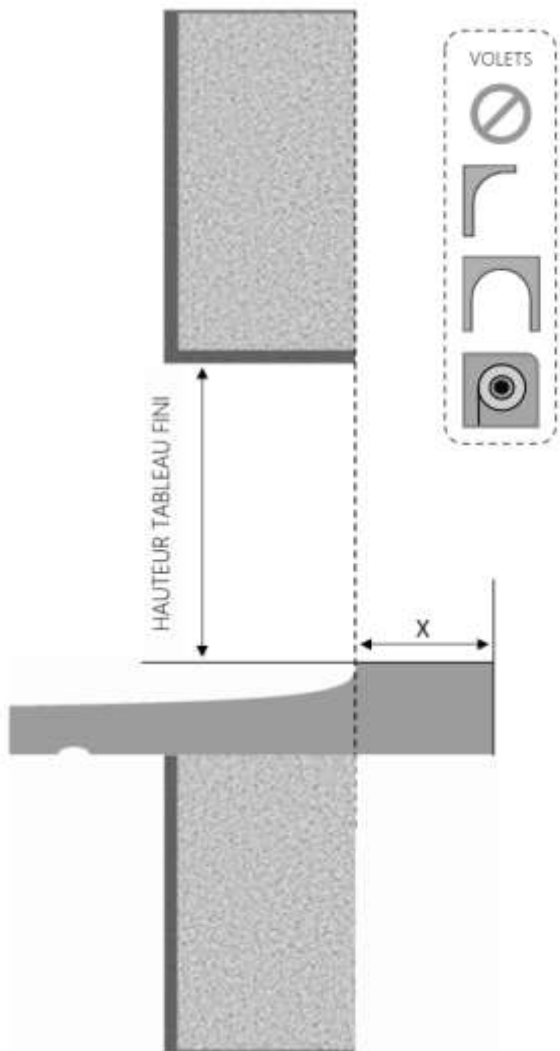

ALU

FENÊTRE COULISSANTE NOVA DORMANT 100 mm SUR APPUI ELARGI

COUPE VERTICALE

REPERE	TYPOLOGIE	ALLEGE	HAUTEUR	LARGEUR

COUPE HORIZONTALE

X = SEUIL	20 mm
A = AVANCÉE	20 mm

1.3.2.B.100.SA.ASTD.XL

MENUISERIES POUR BÂTISSEURS

ALU

FENÊTRE COULISSANTE NOVA DORMANT 120 mm SUR APPUI ELARGI

COUPE VERTICALE

REPÈRE	TPOLOGIE	ALÈGE	HAUTEUR	LARGEUR

COUPE HORIZONTALE

X = SEUIL

40 mm

1.3.2.B.120.SA.ASTD.XL

MENUISERIES POUR BÂTISSEURS

ALU

FENÊTRE COULISSANTE NOVA DORMANT 130 mm SUR APPUI ELARGI

COUPE VERTICALE

REPERE	TYPOLOGIE	ALLEGE	HAUTEUR	LARGEUR

COUPE HORIZONTALE

X = SEUIL	40 mm
R = RECUL	10 mm

1.3.2.B.130.SA.ASTD.XL

MENUISERIES POUR BÂTISSEURS

ALU

FENÊTRE COULISSANTE NOVA DORMANT 140 mm SUR APPUI ELARGI

COUPE VERTICALE

REPERE	TYPOLOGIE	ALLEGE	HAUTEUR	LARGEUR

COUPE HORIZONTALE

X = SEUIL	40 mm
R = RECUL	20 mm

1.3.2.B.140.SA.ASTD.XL