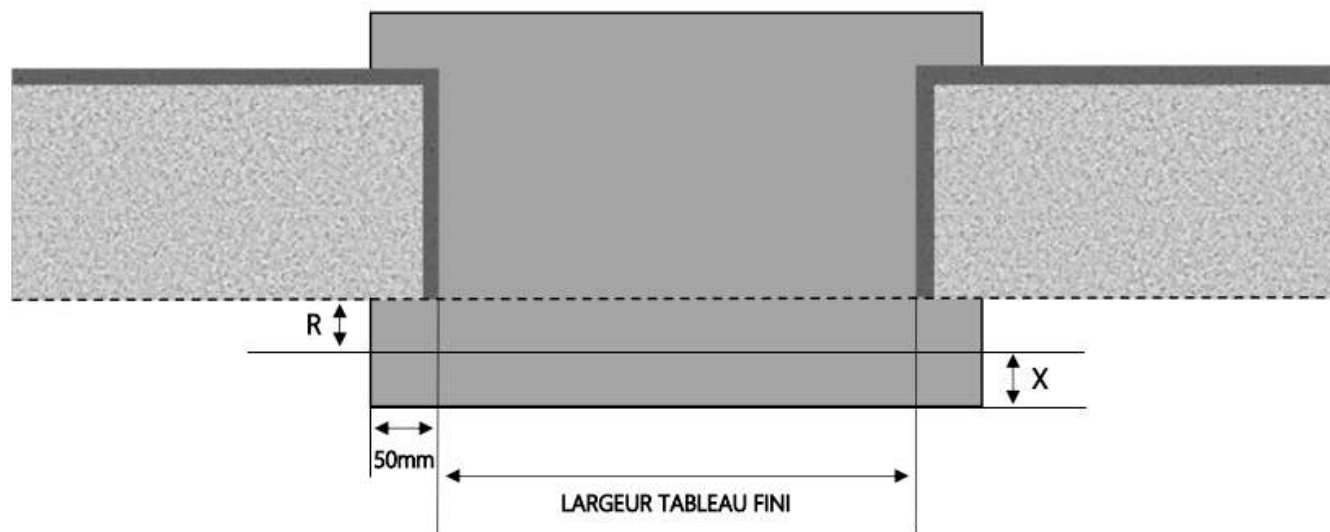

MENUISERIES POUR BÂTISSEURS

ALU

FENÊTRE COULISSANTE NOVA DORMANT 180 mm SUR APPUI ELARGI

COUPE VERTICALE

REPERE	TYPOLOGIE	ALLEGE	HAUTEUR	LARGEUR

COUPE HORIZONTALE

X = SEUIL	40 mm
R = RECUL	60 mm

1.3.2.B.180.SA.ASTD.XL