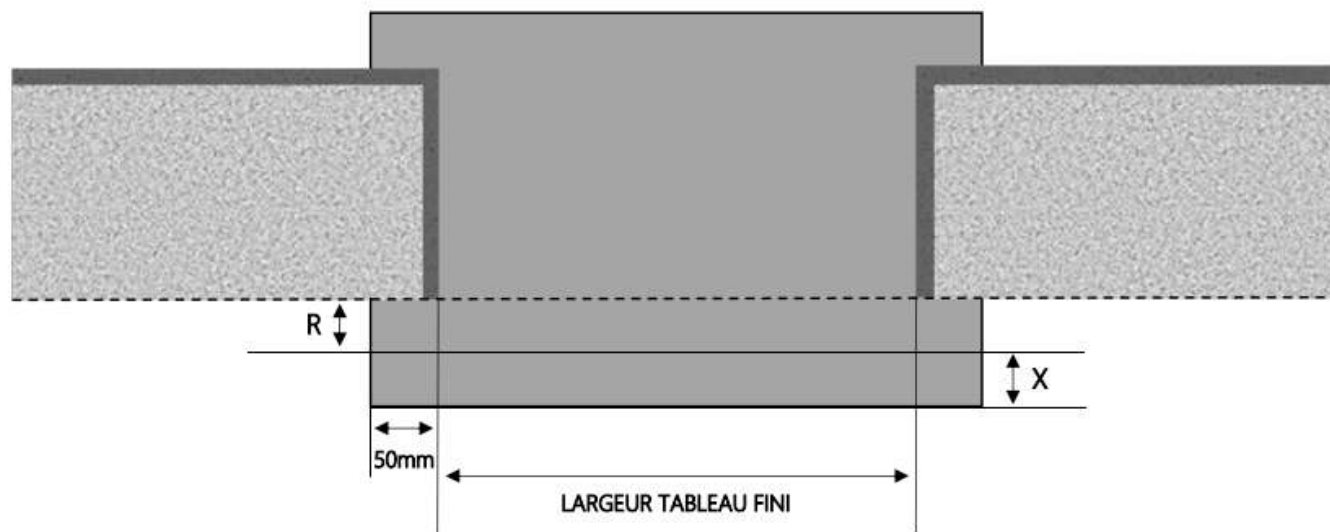

MENUISERIES POUR BÂTISSEURS

ALU

FENÊTRE COULISSANTE NOVA DORMANT 140 mm SUR APPUI ELARGI

COUPE VERTICALE

REPERE	TYPOLOGIE	ALLEGE	HAUTEUR	LARGEUR

COUPE HORIZONTALE

X = SEUIL	40 mm
R = RECUL	20 mm

1.3.2.B.140.SA.ASTD.XL