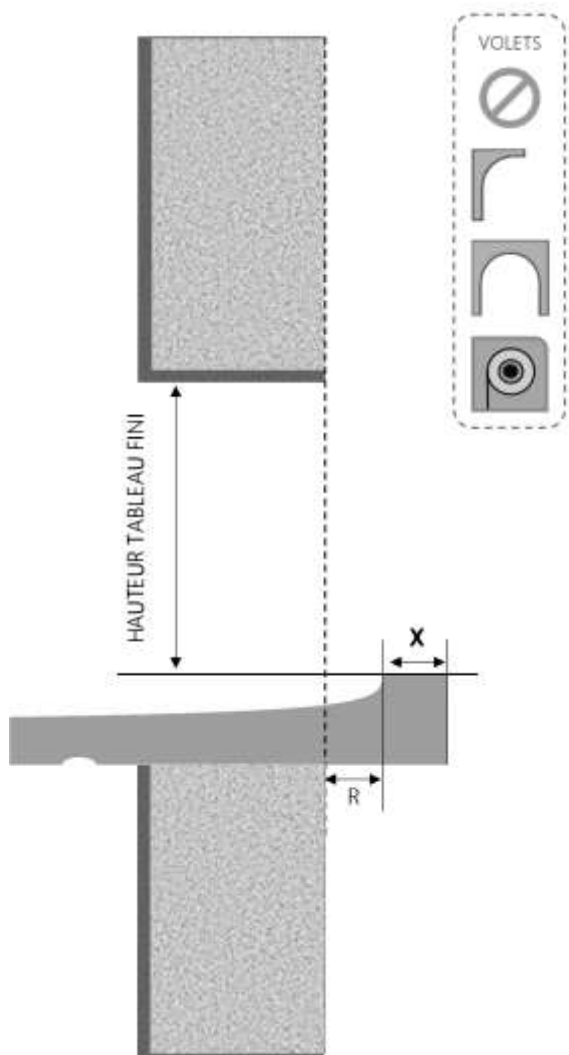

ALU

FENÊTRE COULISSANTE NOVA DORMANT 120 mm SUR APPUI ELARGI

COUPE VERTICALE

REPÈRE	TPOLOGIE	ALÈGE	HAUTEUR	LARGEUR

COUPE HORIZONTALE

X = SEUIL

40 mm

1.3.2.B.120.SA.ASTD.XL

MENUISERIES POUR BÂTISSEURS

ALU

FENÊTRE COULISSANTE NOVA DORMANT 130 mm SUR APPUI ELARGI

COUPE VERTICALE

REPERE	TYPOLOGIE	ALLEGE	HAUTEUR	LARGEUR

COUPE HORIZONTALE

X = SEUIL	40 mm
R = RECUL	10 mm

1.3.2.B.130.SA.ASTD.XL

MENUISERIES POUR BÂTISSEURS

ALU

FENÊTRE COULISSANTE NOVA DORMANT 140 mm SUR APPUI ELARGI

COUPE VERTICALE

REPERE	TYPOLOGIE	ALLEGE	HAUTEUR	LARGEUR

COUPE HORIZONTALE

X = SEUIL	40 mm
R = RECUL	20 mm

1.3.2.B.140.SA.ASTD.XL

MENUISERIES POUR BÂTISSEURS

ALU

FENÊTRE COULISSANTE NOVA DORMANT 180 mm SUR APPUI ELARGI

COUPE VERTICALE

REPERE	TYPOLOGIE	ALLEGE	HAUTEUR	LARGEUR

COUPE HORIZONTALE

X = SEUIL	40 mm
R = RECUL	60 mm

1.3.2.B.180.SA.ASTD.XL