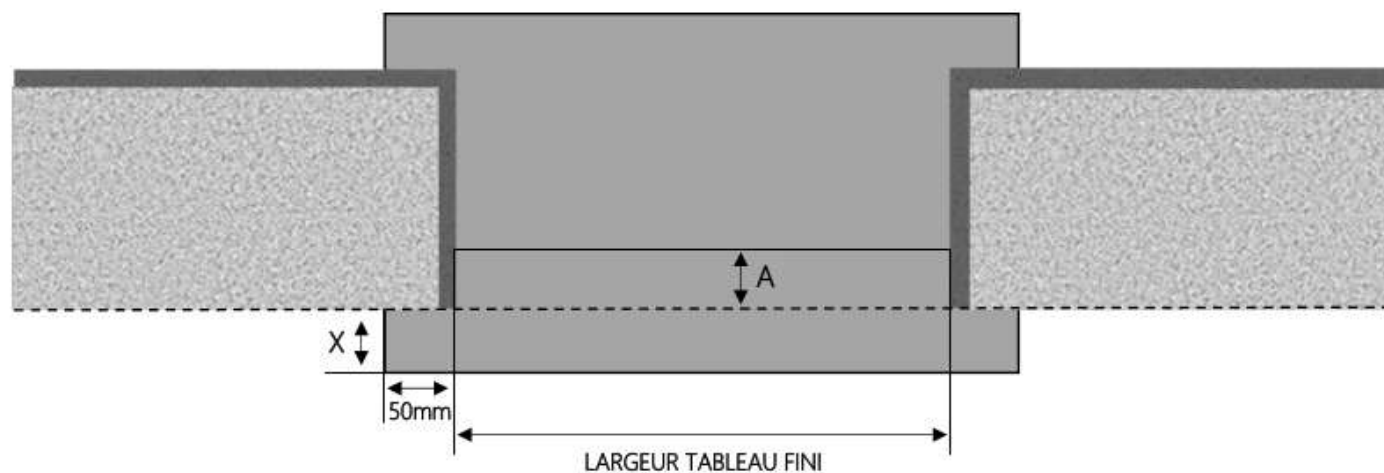

ALU

FENÊTRE COULISSANTE NOVA DORMANT 100 mm SUR APPUI ELARGI

COUPE VERTICALE

REPERE	TYPOLOGIE	ALLEGE	HAUTEUR	LARGEUR

COUPE HORIZONTALE

X = SEUIL	20 mm
A = AVANCÉE	20 mm

1.3.2.B.100.SA.ASTD.XL

MENUISERIES POUR BÂTISSEURS

ALU

FENÊTRE COULISSANTE NOVA DORMANT 120 mm SUR APPUI ELARGI

COUPE VERTICALE

REPÈRE	TPOLOGIE	ALÈGE	HAUTEUR	LARGEUR

COUPE HORIZONTALE

X = SEUIL

40 mm

1.3.2.B.120.SA.ASTD.XL

MENUISERIES POUR BÂTISSEURS

ALU

FENÊTRE COULISSANTE NOVA DORMANT 130 mm SUR APPUI ELARGI

COUPE VERTICALE

REPERE	TYPOLOGIE	ALLEGE	HAUTEUR	LARGEUR

COUPE HORIZONTALE

X = SEUIL	40 mm
R = RECUL	10 mm

1.3.2.B.130.SA.ASTD.XL

MENUISERIES POUR BÂTISSEURS

ALU

FENÊTRE COULISSANTE NOVA DORMANT 140 mm SUR APPUI ELARGI

COUPE VERTICALE

REPERE	TYPOLOGIE	ALLEGE	HAUTEUR	LARGEUR

COUPE HORIZONTALE

X = SEUIL	40 mm
R = RECUL	20 mm

1.3.2.B.140.SA.ASTD.XL