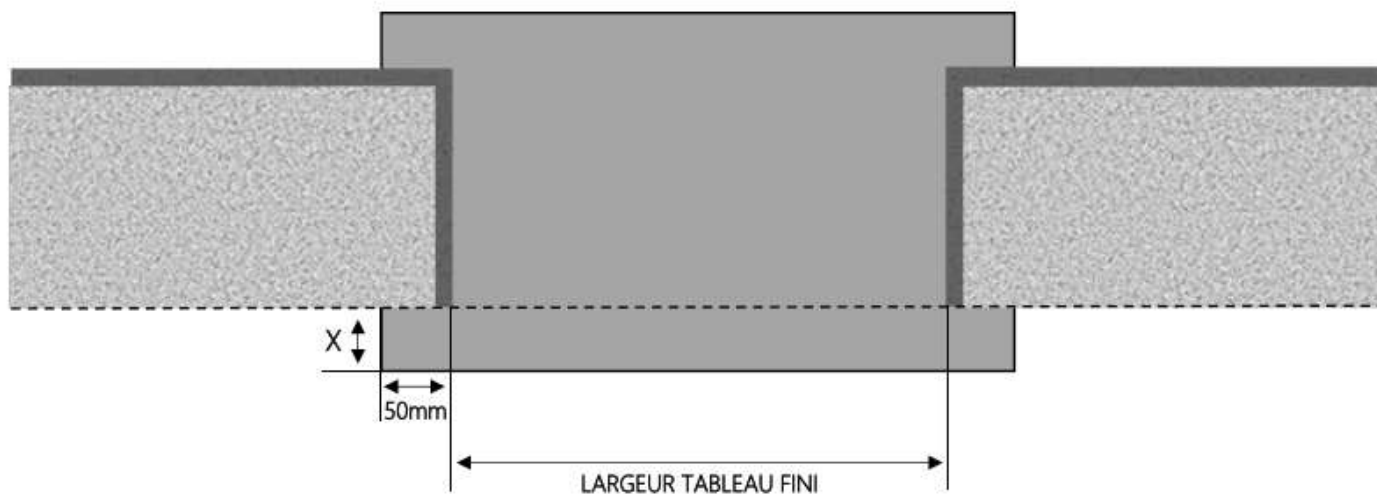

ALU

FENÊTRE COULISSANTE NOVA DORMANT 100 mm SUR APPUI ELARGI

COUPE VERTICALE

REPERE	TYPOLOGIE	ALLEGE	HAUTEUR	LARGEUR

COUPE HORIZONTALE

X = SEUIL	20 mm
A = AVANCÉE	20 mm

1.3.2.B.100.SA.ASTD.XL

MENUISERIES POUR BÂTISSEURS

ALU

FENÊTRE COULISSANTE NOVA DORMANT 120 mm SUR APPUI ELARGI

COUPE VERTICALE

REPÈRE	TPOLOGIE	ALÈGE	HAUTEUR	LARGEUR

COUPE HORIZONTALE

X = SEUIL

40 mm

1.3.2.B.120.SA.ASTD.XL

MENUISERIES POUR BÂTISSEURS

ALU

FENÊTRE COULISSANTE NOVA DORMANT 130 mm SUR APPUI ELARGI

COUPE VERTICALE

REPERE	TYPOLOGIE	ALLEGE	HAUTEUR	LARGEUR

COUPE HORIZONTALE

X = SEUIL	40 mm
R = RECUL	10 mm

1.3.2.B.130.SA.ASTD.XL