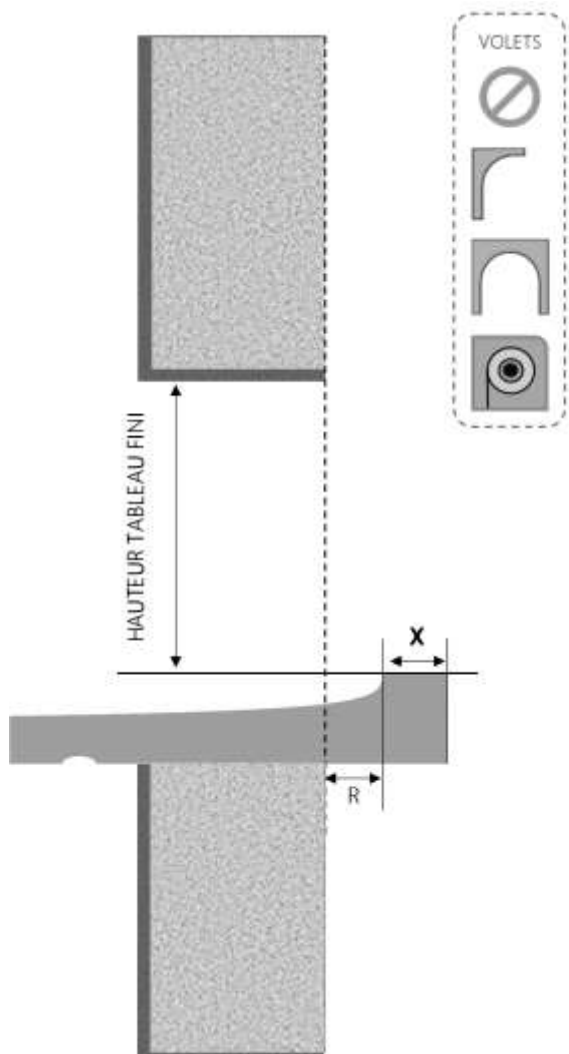

ALU

FENÊTRE COULISSANTE NOVA DORMANT 120 mm SUR APPUI ELARGI

COUPE VERTICALE

REPÈRE	TPOLOGIE	ALÈGE	HAUTEUR	LARGEUR

COUPE HORIZONTALE

X = SEUIL

40 mm

1.3.2.B.120.SA.ASTD.XL

MENUISERIES POUR BÂTISSEURS

ALU

FENÊTRE COULISSANTE NOVA DORMANT 130 mm SUR APPUI ELARGI

COUPE VERTICALE

REPERE	TYPOLOGIE	ALLEGE	HAUTEUR	LARGEUR

COUPE HORIZONTALE

X = SEUIL	40 mm
R = RECUL	10 mm

1.3.2.B.130.SA.ASTD.XL

MENUISERIES POUR BÂTISSEURS

ALU

FENÊTRE COULISSANTE NOVA DORMANT 140 mm SUR APPUI ELARGI

COUPE VERTICALE

REPERE	TYPOLOGIE	ALLEGE	HAUTEUR	LARGEUR

COUPE HORIZONTALE

X = SEUIL	40 mm
R = RECUL	20 mm

1.3.2.B.140.SA.ASTD.XL

MENUISERIES POUR BÂTISSEURS

ALU

FENÊTRE COULISSANTE NOVA DORMANT 180 mm SUR APPUI ELARGI

COUPE VERTICALE

REPERE	TYPOLOGIE	ALLEGE	HAUTEUR	LARGEUR

COUPE HORIZONTALE

X = SEUIL	40 mm
R = RECUL	60 mm

1.3.2.B.180.SA.ASTD.XL