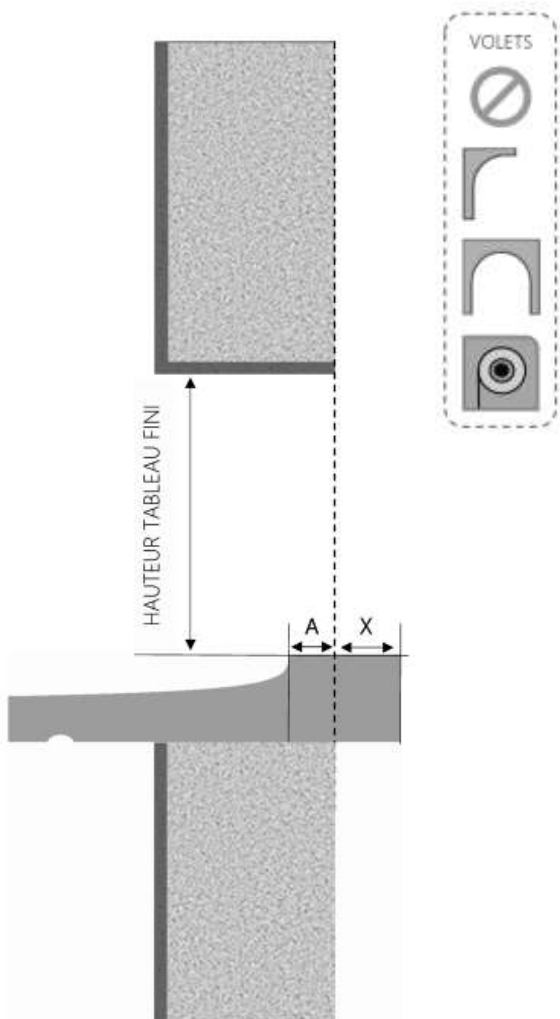

ALU

FENÊTRE COULISSANTE NOVA DORMANT 100 mm SUR APPUI ELARGI

COUPE VERTICALE

REPERE	TYPOLOGIE	ALLEGE	HAUTEUR	LARGEUR

COUPE HORIZONTALE

X = SEUIL	20 mm
A = AVANCÉE	20 mm

1.3.2.B.100.SA.ASTD.XL

MENUISERIES POUR BÂTISSEURS

ALU

FENÊTRE COULISSANTE NOVA DORMANT 120 mm SUR APPUI ELARGI

COUPE VERTICALE

REPÈRE	TPOLOGIE	ALÈGE	HAUTEUR	LARGEUR

COUPE HORIZONTALE

X = SEUIL

40 mm

1.3.2.B.120.SA.ASTD.XL

MENUISERIES POUR BÂTISSEURS

ALU

FENÊTRE COULISSANTE NOVA DORMANT 130 mm SUR APPUI ELARGI

COUPE VERTICALE

REPERE	TYPOLOGIE	ALLEGE	HAUTEUR	LARGEUR

COUPE HORIZONTALE

X = SEUIL	40 mm
R = RECUL	10 mm

1.3.2.B.130.SA.ASTD.XL

MENUISERIES POUR BÂTISSEURS

ALU

FENÊTRE COULISSANTE NOVA DORMANT 140 mm SUR APPUI ELARGI

COUPE VERTICALE

REPERE	TYPOLOGIE	ALLEGE	HAUTEUR	LARGEUR

COUPE HORIZONTALE

X = SEUIL	40 mm
R = RECUL	20 mm

1.3.2.B.140.SA.ASTD.XL