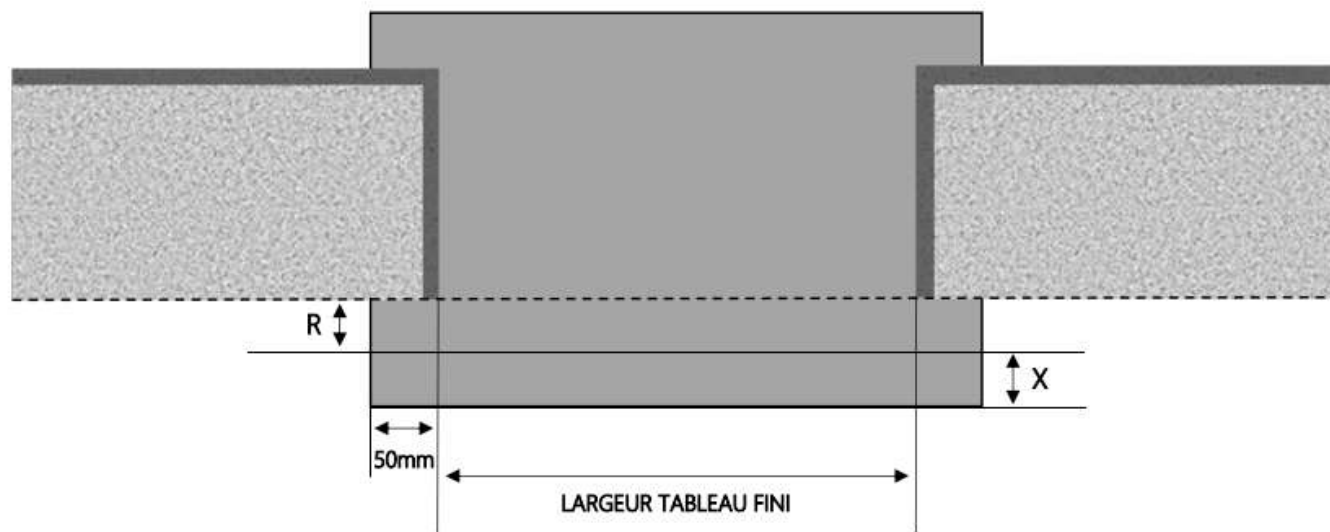

MENUISERIES POUR BÂTISSEURS

ALU

FENÊTRE COULISSANTE NOVA DORMANT 130 mm SUR APPUI ELARGI

COUPE VERTICALE

REPERE	TYPOLOGIE	ALLEGE	HAUTEUR	LARGEUR

COUPE HORIZONTALE

X = SEUIL	40 mm
R = RECUL	10 mm

1.3.2.B.130.SA.ASTD.XL

MENUISERIES POUR BÂTISSEURS

ALU

FENÊTRE COULISSANTE NOVA DORMANT 140 mm SUR APPUI ELARGI

COUPE VERTICALE

REPERE	TYPOLOGIE	ALLEGE	HAUTEUR	LARGEUR

COUPE HORIZONTALE

X = SEUIL	40 mm
R = RECUL	20 mm

1.3.2.B.140.SA.ASTD.XL