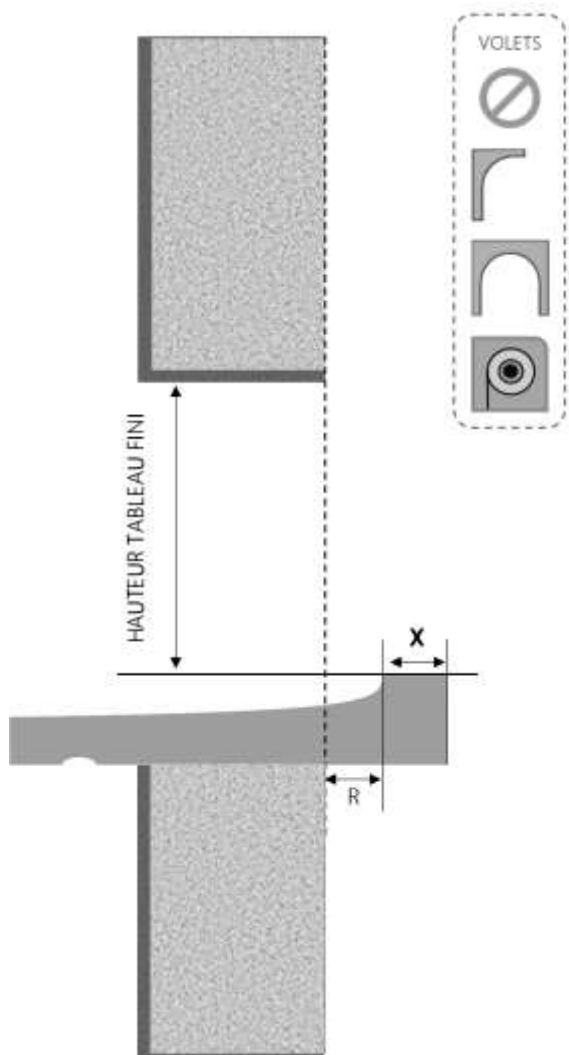

ALU

FENÊTRE COULISSANTE NOVA DORMANT 100 mm SUR APPUI ELARGI

COUPE VERTICALE

REPERE	TYPOLOGIE	ALLEGE	HAUTEUR	LARGEUR

COUPE HORIZONTALE

X = SEUIL	20 mm
A = AVANCÉE	20 mm

1.3.2.B.100.SA.ASTD.XL

MENUISERIES POUR BÂTISSEURS

ALU

FENÊTRE COULISSANTE NOVA DORMANT 120 mm SUR APPUI ELARGI

COUPE VERTICALE

REPÈRE	TPOLOGIE	ALÈGE	HAUTEUR	LARGEUR

COUPE HORIZONTALE

X = SEUIL

40 mm

1.3.2.B.120.SA.ASTD.XL

MENUISERIES POUR BÂTISSEURS

ALU

FENÊTRE COULISSANTE NOVA DORMANT 130 mm SUR APPUI ELARGI

COUPE VERTICALE

REPERE	TYPOLOGIE	ALLEGE	HAUTEUR	LARGEUR

COUPE HORIZONTALE

X = SEUIL	40 mm
R = RECUL	10 mm

1.3.2.B.130.SA.ASTD.XL

MENUISERIES POUR BÂTISSEURS

ALU

FENÊTRE COULISSANTE NOVA DORMANT 140 mm SUR APPUI ELARGI

COUPE VERTICALE

REPERE	TYPOLOGIE	ALLEGE	HAUTEUR	LARGEUR

COUPE HORIZONTALE

X = SEUIL	40 mm
R = RECUL	20 mm

1.3.2.B.140.SA.ASTD.XL