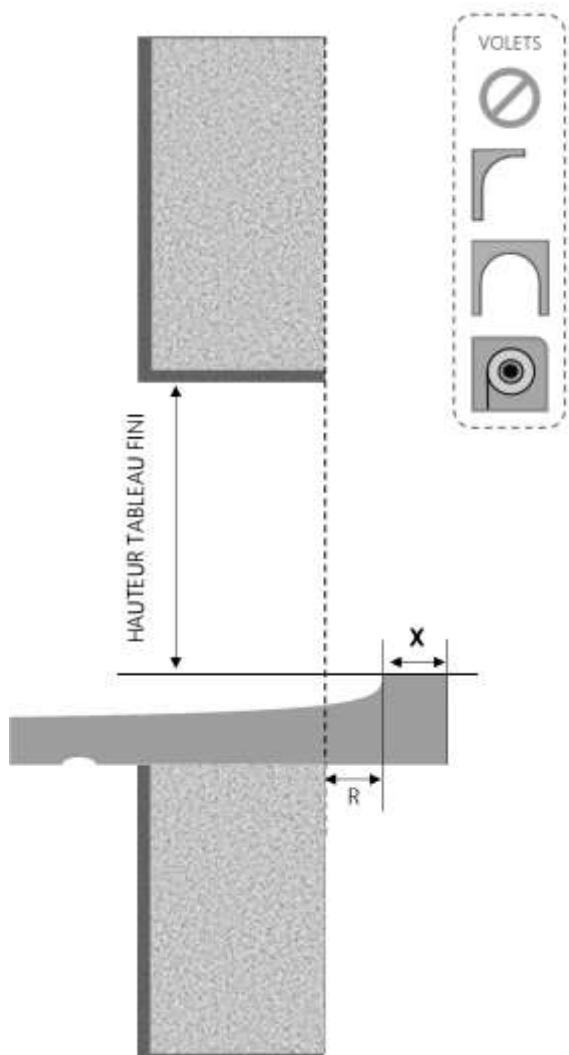

# FENÊTRE COULISSANTE NOVA DORMANT 160 mm SUR APPUI STANDARD

COUPE VERTICALE

REPÈRE	TYPOLOGIE	ALÈGE	HAUTEUR	LARGEUR

COUPE HORIZONTALE

X = SEUIL	40 mm
R = RECUL	40 mm

1.3.2.B.160.SA.ASTD

MENUISERIES POUR BÂTISSEURS

# FENÊTRE COULISSANTE 3 RAILS NOVA DORMANT 180 mm SUR APPUI STANDARD

COUPE VERTICALE

REPÈRE	TYPOLOGIE	ALÈGE	HAUTEUR	LARGEUR

COUPE HORIZONTALE

X = SEUIL	40 mm
R = RECUL	30 mm

1.3.2.B.180.3R.SA.ASTD

MENUISERIES POUR BÂTISSEURS