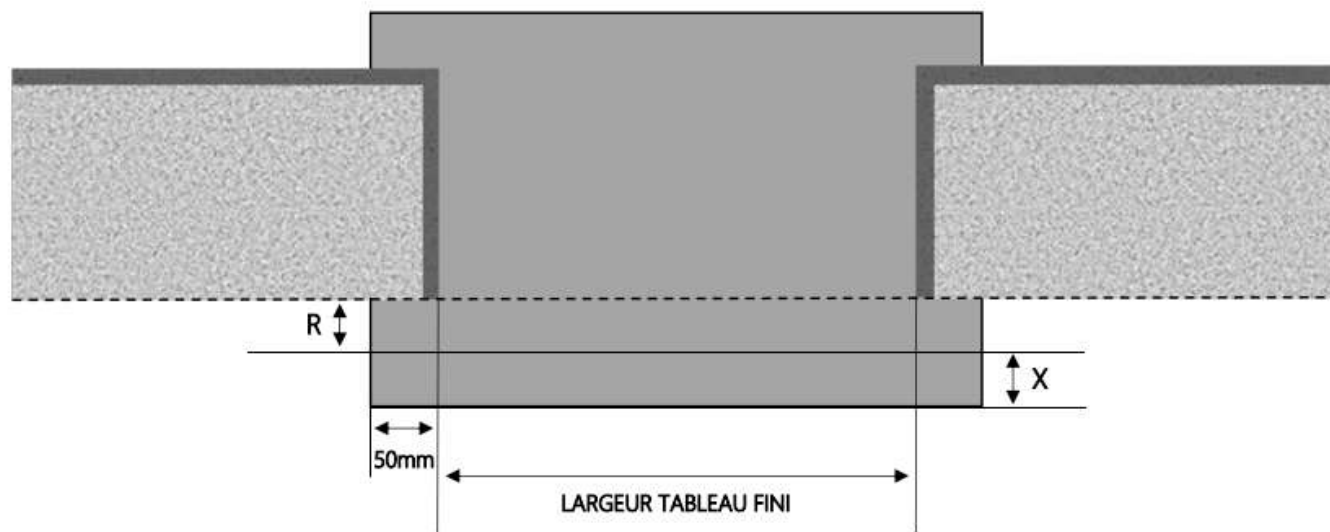

# FENÊTRE COULISSANTE NOVA DORMANT 160 mm SUR APPUI STANDARD

COUPE VERTICALE

REPÈRE	TYPOLOGIE	ALÈGE	HAUTEUR	LARGEUR

COUPE HORIZONTALE

X = SEUIL	40 mm
R = RECUL	40 mm

1.3.2.B.160.SA.ASTD

MENUISERIES POUR BÂTISSEURS

# FENÊTRE COULISSANTE 3 RAILS NOVA DORMANT 180 mm SUR APPUI STANDARD

COUPE VERTICALE

REPÈRE	TYPOLOGIE	ALÈGE	HAUTEUR	LARGEUR

COUPE HORIZONTALE

X = SEUIL	40 mm
R = RECUL	30 mm

1.3.2.B.180.3R.SA.ASTD

MENUISERIES POUR BÂTISSEURS