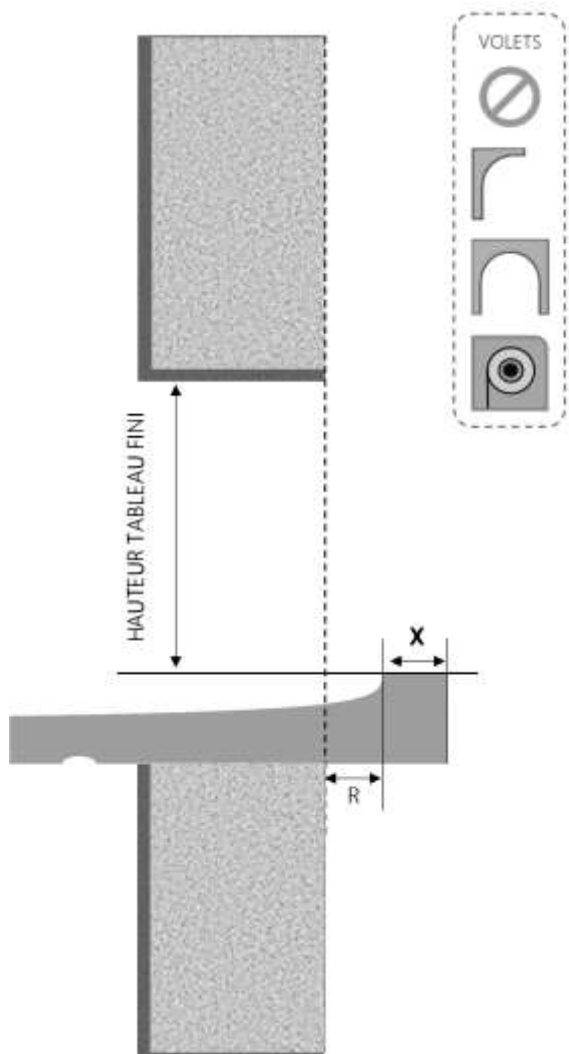

# FENÊTRE COULISSANTE NOVA DORMANT 160 mm SUR APPUI STANDARD

COUPE VERTICALE

REPÈRE	TYPOLOGIE	ALÈGE	HAUTEUR	LARGEUR

COUPE HORIZONTALE

X = SEUIL	40 mm
R = RECUL	40 mm

1.3.2.B.160.SA.ASTD

MENUISERIES POUR BÂTISSEURS

# FENÊTRE COULISSANTE 3 RAILS NOVA DORMANT 180 mm SUR APPUI STANDARD

COUPE VERTICALE

REPÈRE	TYPOLOGIE	ALÈGE	HAUTEUR	LARGEUR

COUPE HORIZONTALE

X = SEUIL	40 mm
R = RECUL	30 mm

1.3.2.B.180.3R.SA.ASTD

MENUISERIES POUR BÂTISSEURS