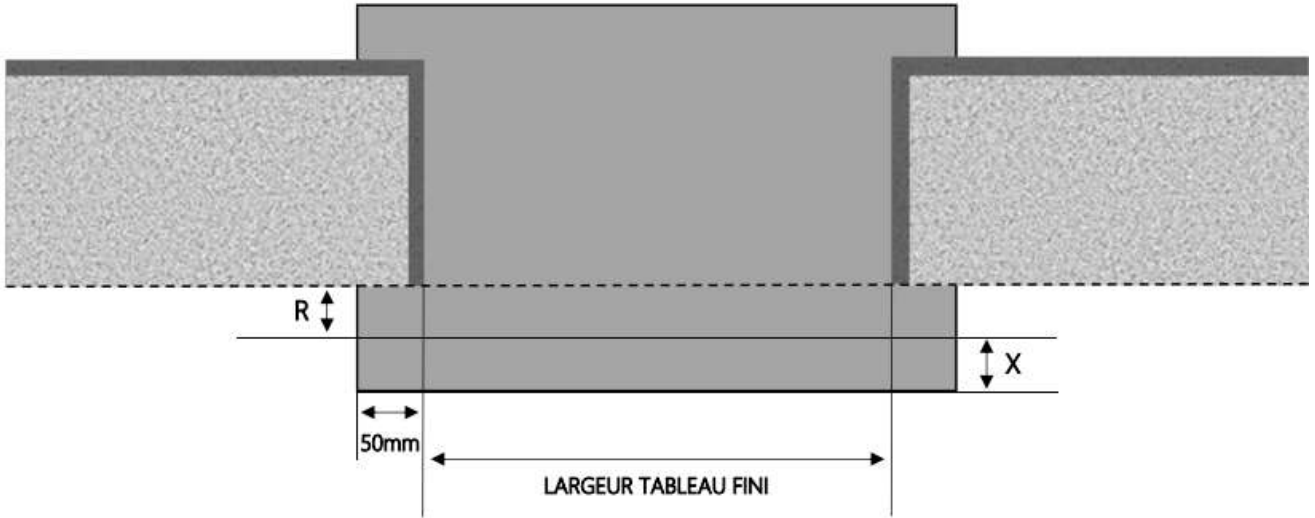

PORTE-FENÊTRE COULISSANTE NOVA DORMANT 130 mm APPUI ÉLARGI

COUPE VERTICALE

REPÈRE	TYPLOGIE	HAUTEUR	LARGEUR

COUPE HORIZONTALE

X = SEUIL	130 mm
R = RECUIL	15 mm

1.3.2.B.130.PF.ELAR

MENUISERIES POUR BÂTISSEURS

ALU

PORTE-FENÊTRE COULISSANTE NOVA DORMANT 140 mm APPUI ÉLARGI

COUPE VERTICALE

REPERE	TYPLOGIE	HAUTEUR	LARGEUR

COUPE HORIZONTALE

X = SEUIL	130 mm
R = REcul	25 mm

1.3.2.B.140.PF.ELAR

ALU

PORTE-FENÊTRE COULISSANTE NOVA DORMANT 180 mm APPUI ÉLARGI

COUPE VERTICALE

REPERE	TYPLOGIE	HAUTEUR	LARGEUR

COUPE HORIZONTALE

X = SEUIL	130 mm
R = REcul	65 mm

1.3.2.B.180.PF.ELAR

MENUISERIES POUR BÂTISSEURS