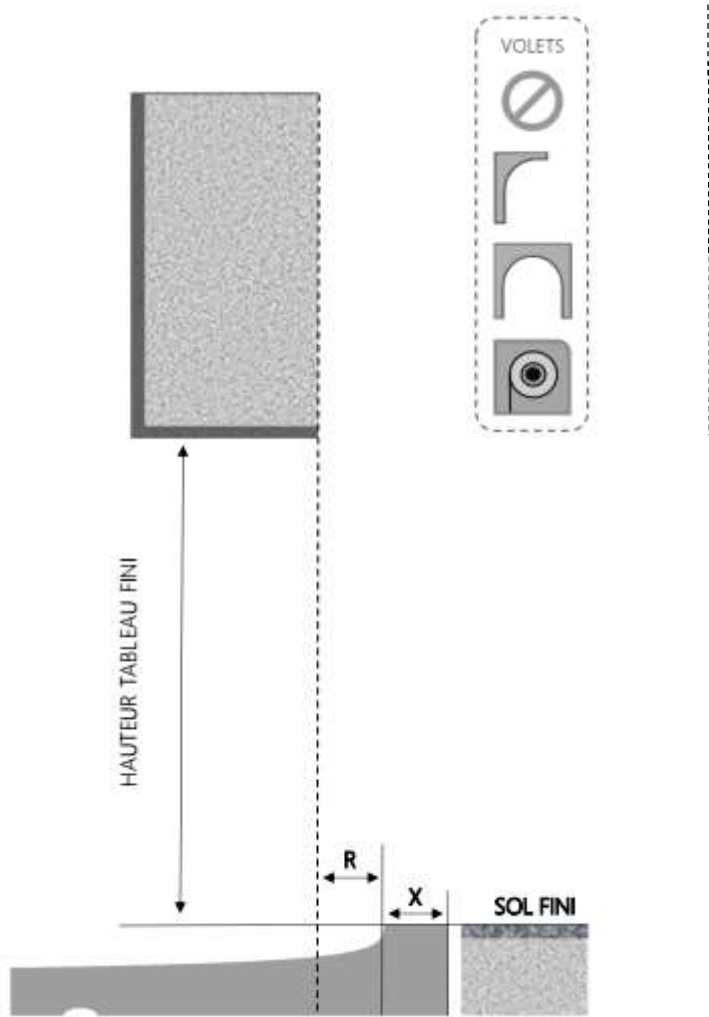

PORTE-FENÊTRE COULISSANTE NOVA DORMANT 120 mm APPUI ÉLARGI

COUPE VERTICALE

REPERE	TYPLOGIE	HAUTEUR	LARGEUR

COUPE HORIZONTALE

X = SEUIL	130 mm
R = REcul	5 mm

1.3.2.B.120.PF.ELAR

MENUISERIES POUR BÂTISSEURS

ALU

PORTE-FENÊTRE COULISSANTE NOVA DORMANT 130 mm APPUI ÉLARGI

COUPE VERTICALE

REPÈRE	TYPLOGIE	HAUTEUR	LARGEUR

COUPE HORIZONTALE

X = SEUIL	130 mm
R = RECUIL	15 mm

1.3.2.B.130.PF.ELAR

MENUISERIES POUR BÂTISSEURS

ALU

PORTE-FENÊTRE COULISSANTE NOVA DORMANT 140 mm APPUI ÉLARGI

COUPE VERTICALE

REPERE	TYPLOGIE	HAUTEUR	LARGEUR

COUPE HORIZONTALE

X = SEUIL	130 mm
R = REcul	25 mm

1.3.2.B.140.PF.ELAR

ALU

PORTE-FENÊTRE COULISSANTE NOVA DORMANT 180 mm APPUI ÉLARGI

COUPE VERTICALE

REPERE	TYPLOGIE	HAUTEUR	LARGEUR

COUPE HORIZONTALE

X = SEUIL	130 mm
R = REcul	65 mm

1.3.2.B.180.PF.ELAR

MENUISERIES POUR BÂTISSEURS