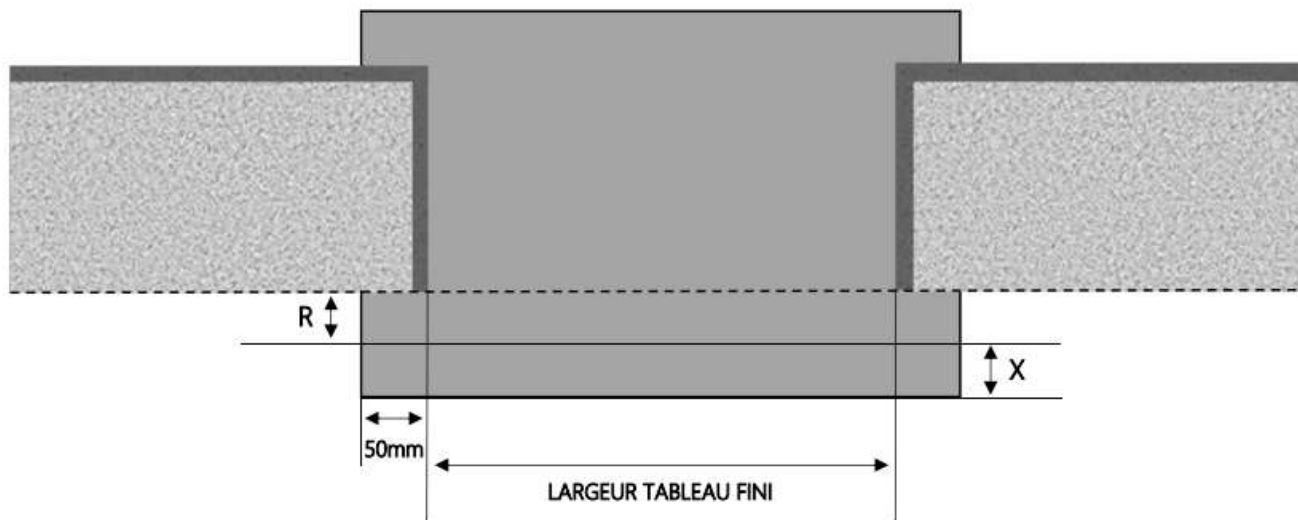

PORTE-FENÊTRE COULISSANTE NOVA DORMANT 120 mm APPUI ÉLARGI

COUPE VERTICALE

REPERE	TYPLOGIE	HAUTEUR	LARGEUR

COUPE HORIZONTALE

X = SEUIL	130 mm
R = REcul	5 mm

1.3.2.B.120.PF.ELAR

MENUISERIES POUR BÂTISSEURS

ALU

PORTE-FENÊTRE COULISSANTE NOVA DORMANT 130 mm APPUI ÉLARGI

COUPE VERTICALE

REPÈRE	TYPLOGIE	HAUTEUR	LARGEUR

COUPE HORIZONTALE

X = SEUIL	130 mm
R = RECUIL	15 mm

1.3.2.B.130.PF.ELAR

MENUISERIES POUR BÂTISSEURS

ALU

PORTE-FENÊTRE COULISSANTE NOVA DORMANT 140 mm APPUI ÉLARGI

COUPE VERTICALE

REPERE	TYPLOGIE	HAUTEUR	LARGEUR

COUPE HORIZONTALE

X = SEUIL	130 mm
R = REcul	25 mm

1.3.2.B.140.PF.ELAR

ALU

PORTE-FENÊTRE COULISSANTE NOVA DORMANT 180 mm APPUI ÉLARGI

COUPE VERTICALE

REPERE	TYPLOGIE	HAUTEUR	LARGEUR

COUPE HORIZONTALE

X = SEUIL	130 mm
R = REcul	65 mm

1.3.2.B.180.PF.ELAR

MENUISERIES POUR BÂTISSEURS