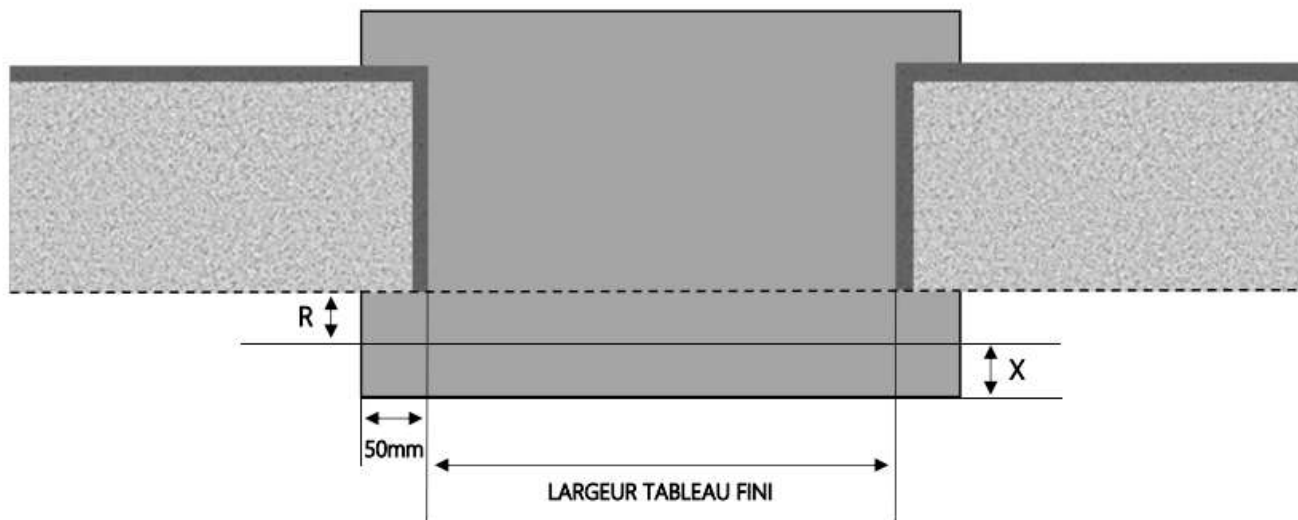

ALU

PORTE-FENÊTRE COULISSANTE NOVA DORMANT 100 mm APPUI ÉLARGI

COUPE VERTICALE

REPÈRE	TYPLOGIE	HAUTEUR	LARGEUR

COUPE HORIZONTALE

X = SEUIL	115 mm
A = AVANCÉE	15 mm

1.3.2.B.100.PF.ELAR

ALU

PORTE-FENÊTRE COULISSANTE NOVA DORMANT 120 mm APPUI ÉLARGI

COUPE VERTICALE

REPERE	TYPLOGIE	HAUTEUR	LARGEUR

COUPE HORIZONTALE

X = SEUIL	130 mm
R = REcul	5 mm

1.3.2.B.120.PF.ELAR

MENUISERIES POUR BÂTISSEURS

ALU

PORTE-FENÊTRE COULISSANTE NOVA DORMANT 130 mm APPUI ÉLARGI

COUPE VERTICALE

REPÈRE	TYPLOGIE	HAUTEUR	LARGEUR

COUPE HORIZONTALE

X = SEUIL	130 mm
R = RECUIL	15 mm

1.3.2.B.130.PF.ELAR

MENUISERIES POUR BÂTISSEURS

PORTE-FENÊTRE COULISSANTE NOVA DORMANT 180 mm APPUI ÉLARGI

COUPE VERTICALE

REPERE	TYPLOGIE	HAUTEUR	LARGEUR

COUPE HORIZONTALE

X = SEUIL	130 mm
R = REcul	65 mm

1.3.2.B.180.PF.ELAR

MENUISERIES POUR BÂTISSEURS