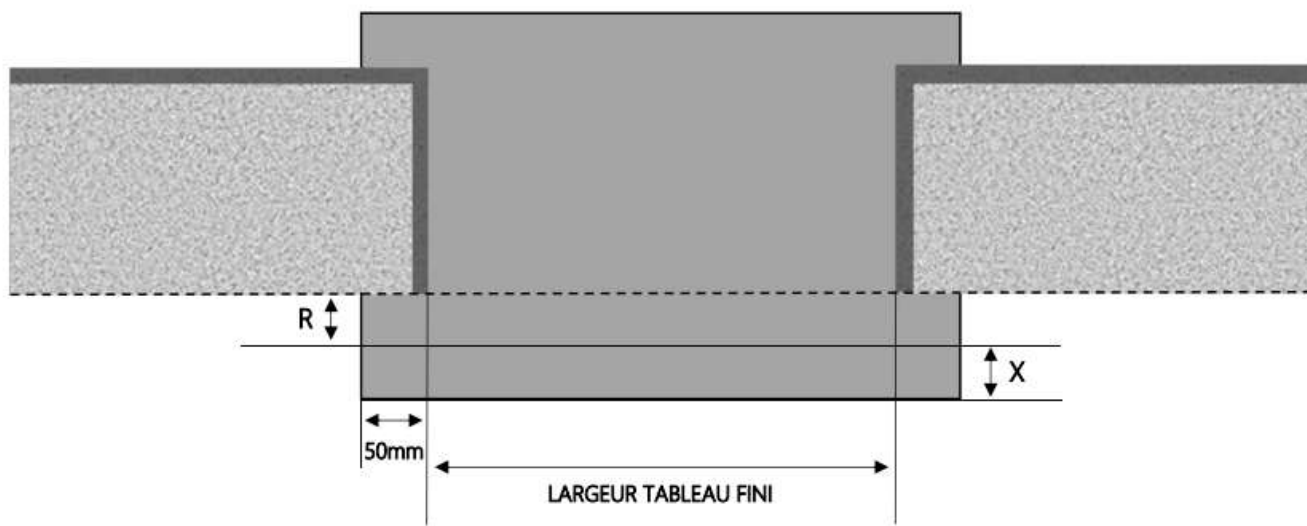

PORTE-FENÊTRE COULISSANTE NOVA DORMANT 130 mm APPUI ÉLARGI

COUPE VERTICALE

REPÈRE	TYPLOGIE	HAUTEUR	LARGEUR

COUPE HORIZONTALE

X = SEUIL	130 mm
R = RECUIL	15 mm

1.3.2.B.130.PF.ELAR

MENUISERIES POUR BÂTISSEURS

ALU

PORTE-FENÊTRE COULISSANTE NOVA DORMANT 140 mm APPUI ÉLARGI

COUPE VERTICALE

REPERE	TYPLOGIE	HAUTEUR	LARGEUR

COUPE HORIZONTALE

X = SEUIL	130 mm
R = REcul	25 mm

1.3.2.B.140.PF.ELAR

ALU

PORTE-FENÊTRE COULISSANTE NOVA DORMANT 180 mm APPUI ÉLARGI

COUPE VERTICALE

REPERE	TYPLOGIE	HAUTEUR	LARGEUR

COUPE HORIZONTALE

X = SEUIL	130 mm
R = REcul	65 mm

1.3.2.B.180.PF.ELAR

MENUISERIES POUR BÂTISSEURS