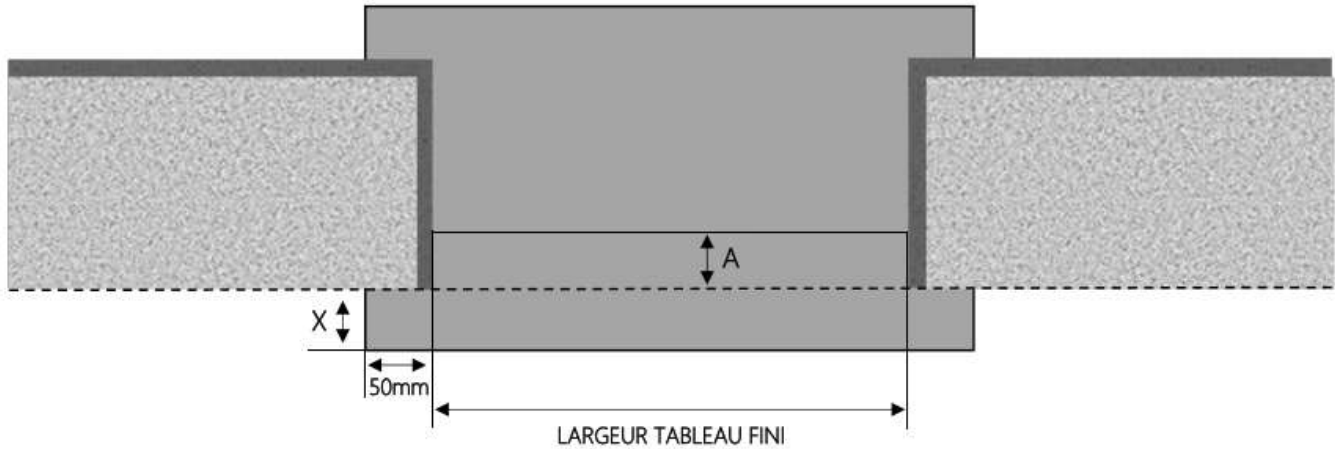

ALU

PORTE-FENÊTRE COULISSANTE NOVA DORMANT 100 mm APPUI ÉLARGI

COUPE VERTICALE

REPÈRE	TYPLOGIE	HAUTEUR	LARGEUR

COUPE HORIZONTALE

X = SEUIL	115 mm
A = AVANCÉE	15 mm

1.3.2.B.100.PF.ELAR

ALU

PORTE-FENÊTRE COULISSANTE NOVA DORMANT 120 mm APPUI ÉLARGI

COUPE VERTICALE

REPERE	TYPLOGIE	HAUTEUR	LARGEUR

COUPE HORIZONTALE

X = SEUIL	130 mm
R = REcul	5 mm

1.3.2.B.120.PF.ELAR

MENUISERIES POUR BÂTISSEURS

ALU

PORTE-FENÊTRE COULISSANTE NOVA DORMANT 130 mm APPUI ÉLARGI

COUPE VERTICALE

REPÈRE	TYPLOGIE	HAUTEUR	LARGEUR

COUPE HORIZONTALE

X = SEUIL	130 mm
R = RECUIL	15 mm

1.3.2.B.130.PF.ELAR

MENUISERIES POUR BÂTISSEURS

PORTE-FENÊTRE COULISSANTE NOVA DORMANT 180 mm APPUI ÉLARGI

COUPE VERTICALE

REPERE	TYPLOGIE	HAUTEUR	LARGEUR

COUPE HORIZONTALE

X = SEUIL	130 mm
R = REcul	65 mm

1.3.2.B.180.PF.ELAR

MENUISERIES POUR BÂTISSEURS