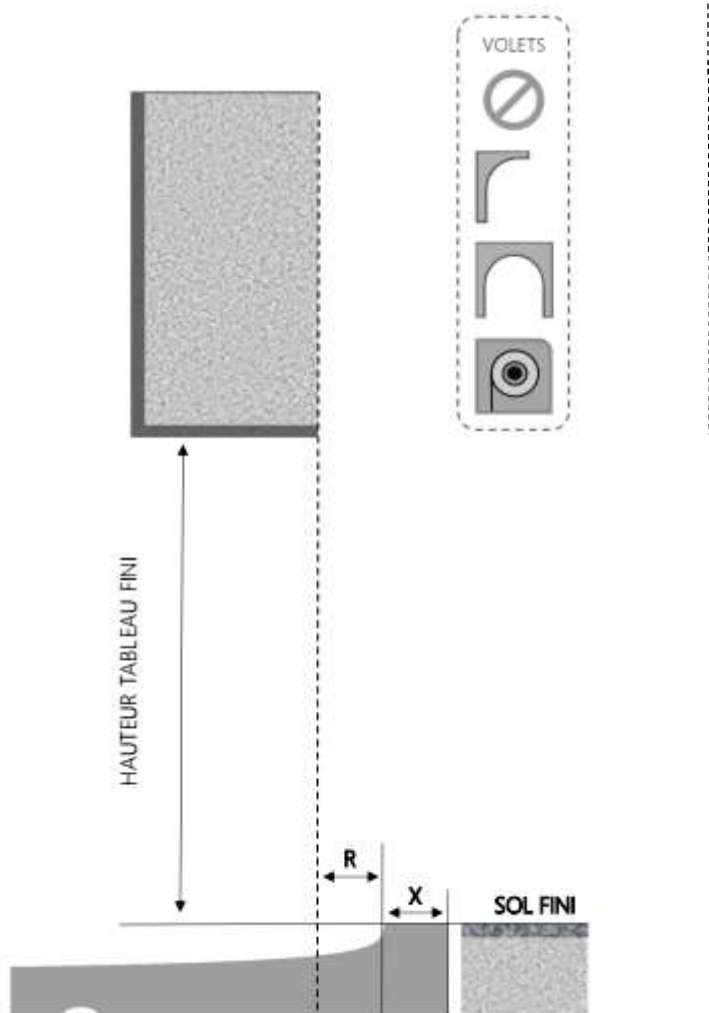

ALU

PORTE-FENÊTRE COULISSANTE NOVA DORMANT 100 mm APPUI ÉLARGI

COUPE VERTICALE

REPÈRE	TYPLOGIE	HAUTEUR	LARGEUR

COUPE HORIZONTALE

X = SEUIL	115 mm
A = AVANCÉE	15 mm

1.3.2.B.100.PF.ELAR

ALU

PORTE-FENÊTRE COULISSANTE NOVA DORMANT 120 mm APPUI ÉLARGI

COUPE VERTICALE

REPERE	TYPLOGIE	HAUTEUR	LARGEUR

COUPE HORIZONTALE

X = SEUIL	130 mm
R = REcul	5 mm

1.3.2.B.120.PF.ELAR

MENUISERIES POUR BÂTISSEURS

ALU

ALU

PORTE-FENÊTRE COULISSANTE NOVA DORMANT 140 mm APPUI ÉLARGI

COUPE VERTICALE

REPERE	TYPLOGIE	HAUTEUR	LARGEUR

COUPE HORIZONTALE

X = SEUIL	130 mm
R = REcul	25 mm

1.3.2.B.140.PF.ELAR

ALU

PORTE-FENÊTRE COULISSANTE NOVA DORMANT 180 mm APPUI ÉLARGI

COUPE VERTICALE

REPERE	TYPLOGIE	HAUTEUR	LARGEUR

COUPE HORIZONTALE

X = SEUIL	130 mm
R = REcul	65 mm

1.3.2.B.180.PF.ELAR

MENUISERIES POUR BÂTISSEURS