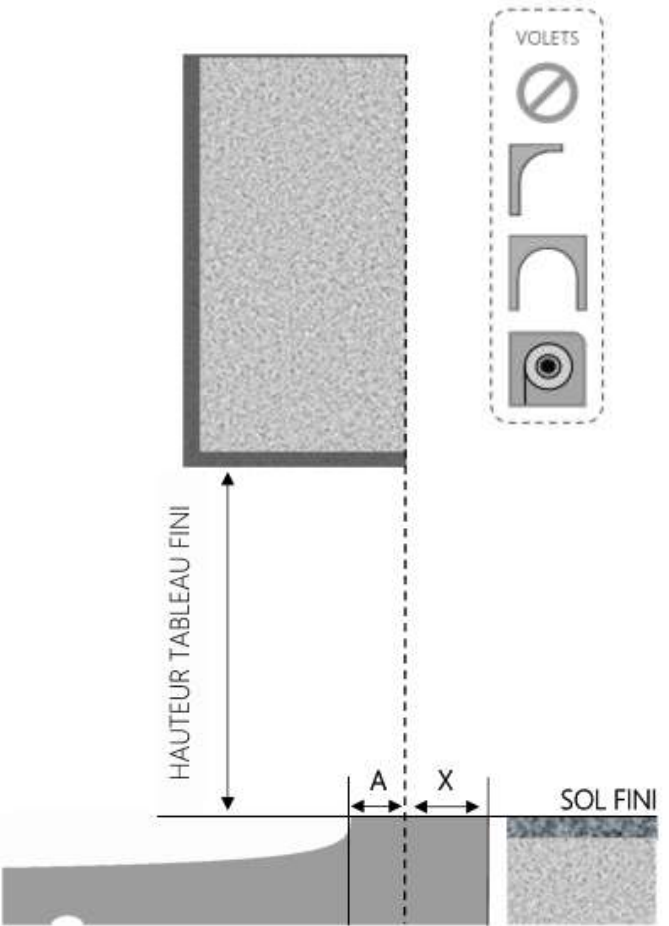

ALU

PORTE-FENÊTRE COULISSANTE NOVA DORMANT 100 mm APPUI ÉLARGI

COUPE VERTICALE

REPÈRE	TYPLOGIE	HAUTEUR	LARGEUR

COUPE HORIZONTALE

X = SEUIL	115 mm
A = AVANCÉE	15 mm

1.3.2.B.100.PF.ELAR

ALU

PORTE-FENÊTRE COULISSANTE NOVA DORMANT 120 mm APPUI ÉLARGI

COUPE VERTICALE

REPERE	TYPLOGIE	HAUTEUR	LARGEUR

COUPE HORIZONTALE

X = SEUIL	130 mm
R = REcul	5 mm

1.3.2.B.120.PF.ELAR

MENUISERIES POUR BÂTISSEURS

ALU

PORTE-FENÊTRE COULISSANTE NOVA DORMANT 130 mm APPUI ÉLARGI

COUPE VERTICALE

REPÈRE	TYPLOGIE	HAUTEUR	LARGEUR

COUPE HORIZONTALE

X = SEUIL	130 mm
R = RECUIL	15 mm

1.3.2.B.130.PF.ELAR

MENUISERIES POUR BÂTISSEURS

ALU

PORTE-FENÊTRE COULISSANTE NOVA DORMANT 140 mm APPUI ÉLARGI

COUPE VERTICALE

REPERE	TYPLOGIE	HAUTEUR	LARGEUR

COUPE HORIZONTALE

X = SEUIL	130 mm
R = REcul	25 mm

1.3.2.B.140.PF.ELAR

ALU