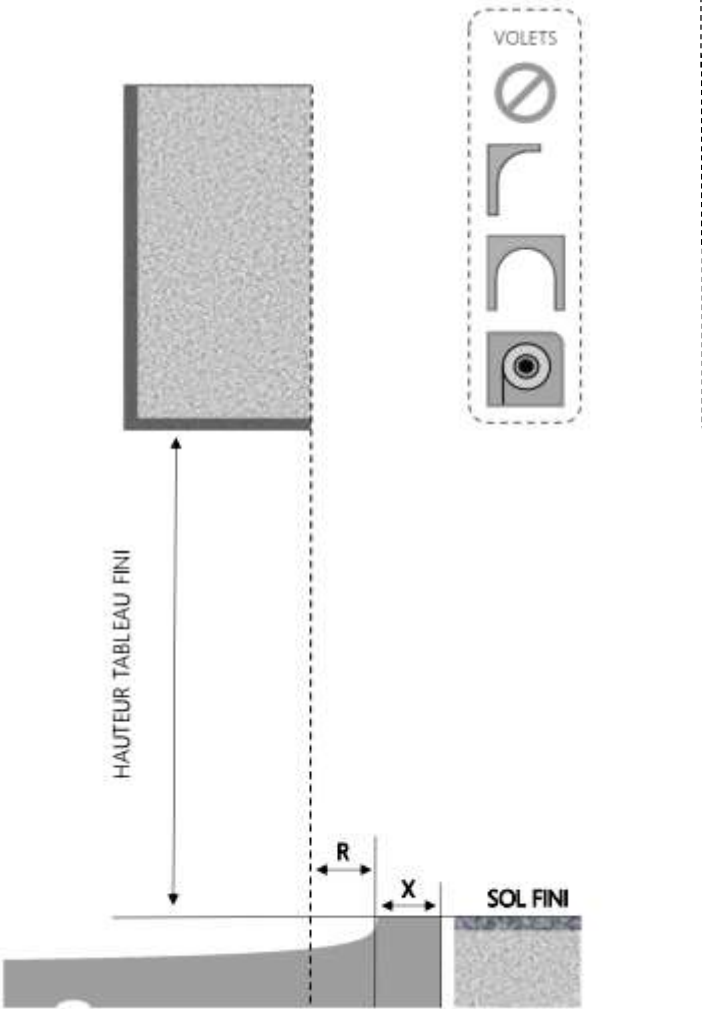

PORTE-FENÊTRE COULISSANTE NOVA DORMANT 120 mm APPUI ÉLARGI

COUPE VERTICALE

REPERE	TYPLOGIE	HAUTEUR	LARGEUR

COUPE HORIZONTALE

X = SEUIL	130 mm
R = REcul	5 mm

1.3.2.B.120.PF.ELAR

MENUISERIES POUR BÂTISSEURS

ALU

PORTE-FENÊTRE COULISSANTE NOVA DORMANT 130 mm APPUI ÉLARGI

COUPE VERTICALE

REPÈRE	TYPLOGIE	HAUTEUR	LARGEUR

COUPE HORIZONTALE

X = SEUIL	130 mm
R = RECUIL	15 mm

1.3.2.B.130.PF.ELAR

MENUISERIES POUR BÂTISSEURS

ALU

PORTE-FENÊTRE COULISSANTE NOVA DORMANT 140 mm APPUI ÉLARGI

COUPE VERTICALE

REPERE	TYPLOGIE	HAUTEUR	LARGEUR

COUPE HORIZONTALE

X = SEUIL	130 mm
R = REcul	25 mm

1.3.2.B.140.PF.ELAR

ALU

PORTE-FENÊTRE COULISSANTE NOVA DORMANT 180 mm APPUI ÉLARGI

COUPE VERTICALE

REPERE	TYPLOGIE	HAUTEUR	LARGEUR

COUPE HORIZONTALE

X = SEUIL	130 mm
R = REcul	65 mm

1.3.2.B.180.PF.ELAR

MENUISERIES POUR BÂTISSEURS