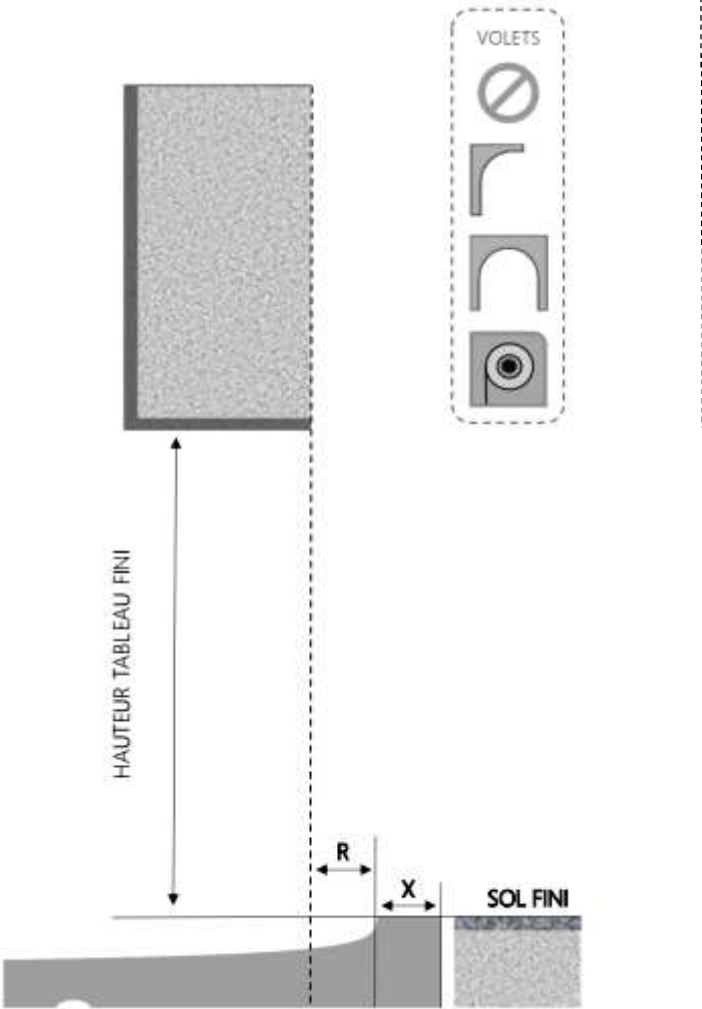

ALU

PORTE-FENÊTRE COULISSANTE NOVA DORMANT 160 mm APPUI STANDARD

COUPE VERTICALE

REPERE	TYOLOGIE	HAUTEUR	LARGEUR

COUPE HORIZONTALE

X = SEUIL	130 mm
R = REcul	45 mm

1.3.2.B.160.PF.STD

ALU

PORTE-FENÊTRE COULISSANTE 3 RAILS NOVA DORMANT 180 mm APPUI STANDARD

COUPE VERTICALE

REPERE	TYPLOGIE	HAUTEUR	LARGEUR

COUPE HORIZONTALE

X = SEUIL	140 mm
R = REcul	50 mm

1.3.2.B.180.3R.PF.STD

MENUISERIES POUR BÂTISSEURS