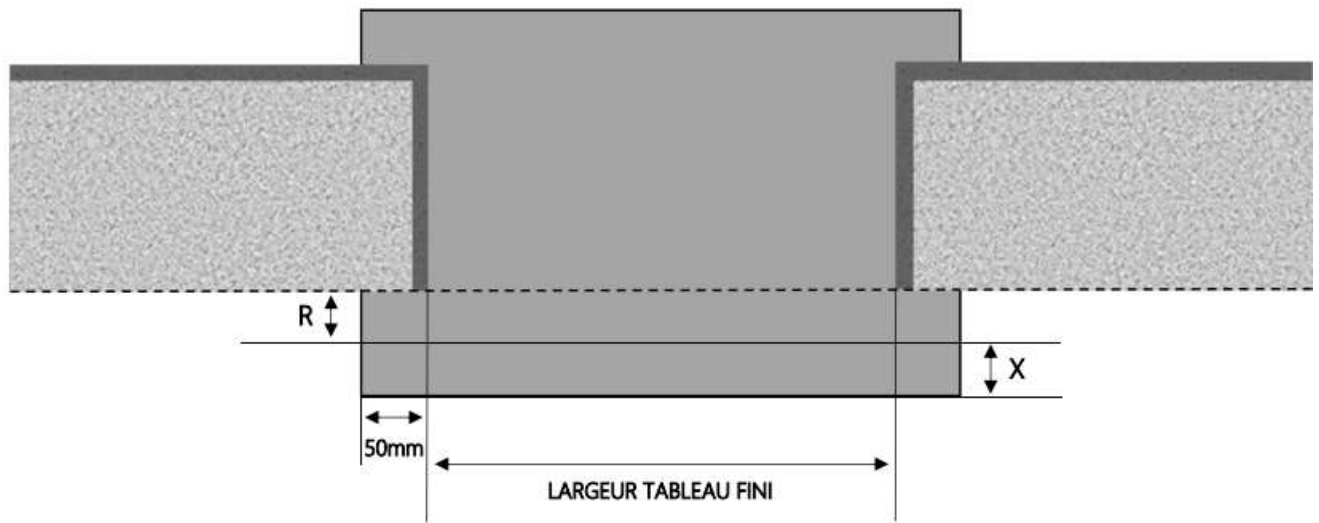

ALU

PORTE-FENÊTRE COULISSANTE NOVA DORMANT 160 mm APPUI STANDARD

COUPE VERTICALE

REPERE	TYOLOGIE	HAUTEUR	LARGEUR

COUPE HORIZONTALE

X = SEUIL	130 mm
R = REcul	45 mm

1.3.2.B.160.PF.STD

ALU

PORTE-FENÊTRE COULISSANTE 3 RAILS NOVA DORMANT 180 mm APPUI STANDARD

COUPE VERTICALE

REPERE	TYPLOGIE	HAUTEUR	LARGEUR

COUPE HORIZONTALE

X = SEUIL	140 mm
R = REcul	50 mm

1.3.2.B.180.3R.PF.STD

MENUISERIES POUR BÂTISSEURS