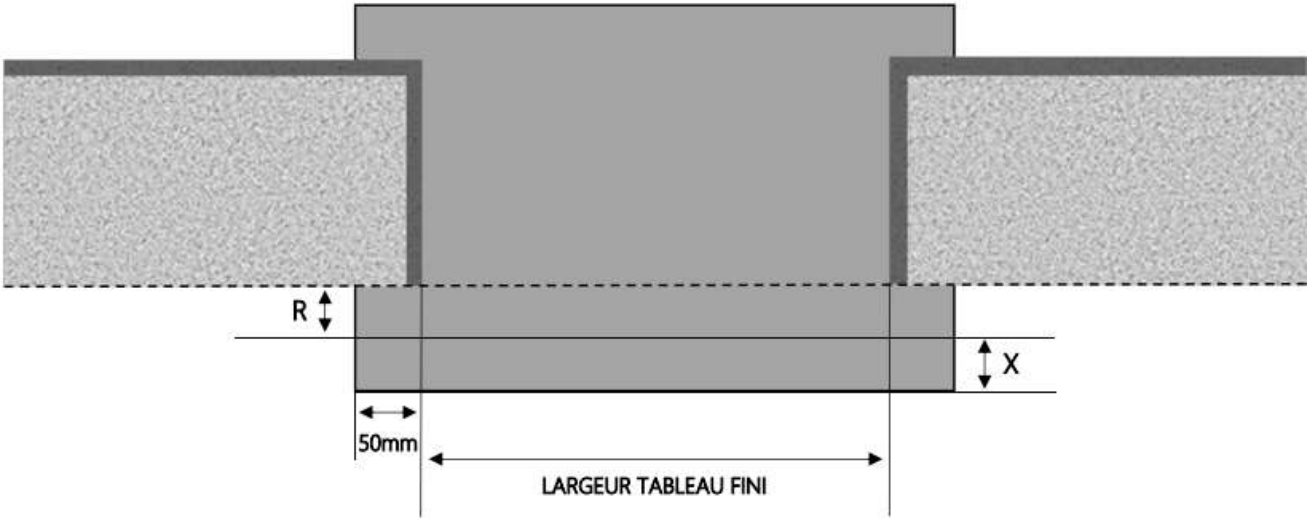

ALU

PORTE-FENÊTRE COULISSANTE NOVA DORMANT 160 mm APPUI STANDARD

COUPE VERTICALE

REPERE	TYOLOGIE	HAUTEUR	LARGEUR

COUPE HORIZONTALE

X = SEUIL	130 mm
R = REcul	45 mm

1.3.2.B.160.PF.STD

ALU

PORTE-FENÊTRE COULISSANTE 3 RAILS NOVA DORMANT 180 mm APPUI STANDARD

COUPE VERTICALE

REPERE	TYPLOGIE	HAUTEUR	LARGEUR

COUPE HORIZONTALE

X = SEUIL	140 mm
R = REcul	50 mm

1.3.2.B.180.3R.PF.STD

MENUISERIES POUR BÂTISSEURS