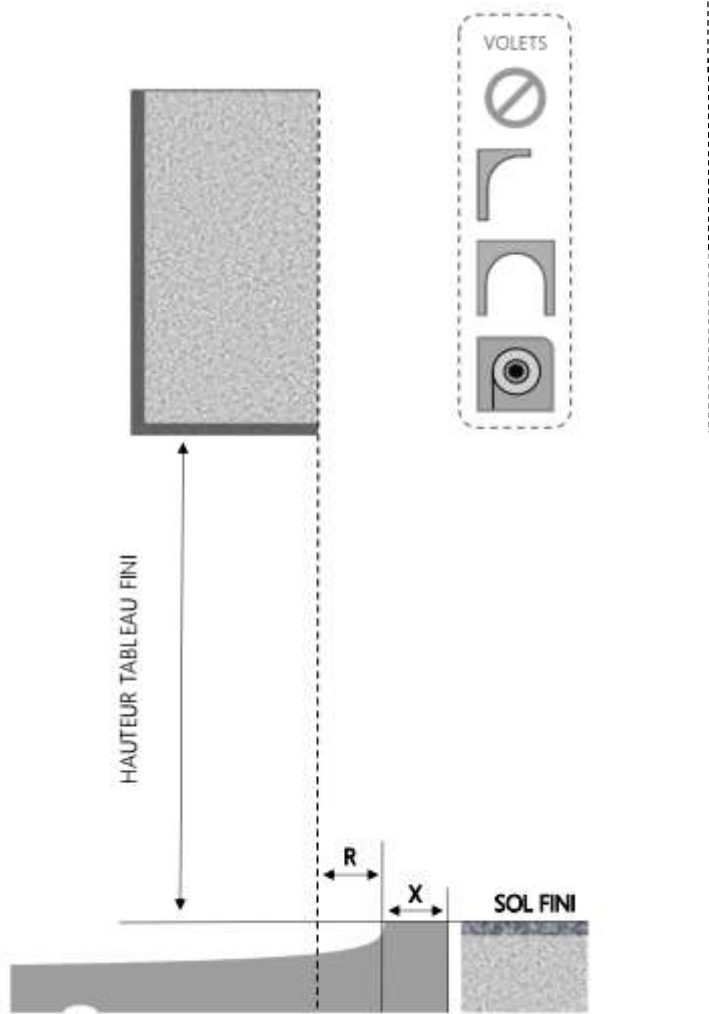

ALU

PORTE-FENÊTRE COULISSANTE NOVA DORMANT 160 mm APPUI STANDARD

COUPE VERTICALE

REPERE	TYOLOGIE	HAUTEUR	LARGEUR

COUPE HORIZONTALE

X = SEUIL	130 mm
R = REcul	45 mm

1.3.2.B.160.PF.STD

ALU

PORTE-FENÊTRE COULISSANTE 3 RAILS NOVA DORMANT 180 mm APPUI STANDARD

COUPE VERTICALE

REPERE	TYPLOGIE	HAUTEUR	LARGEUR

COUPE HORIZONTALE

X = SEUIL	140 mm
R = REcul	50 mm

1.3.2.B.180.3R.PF.STD

MENUISERIES POUR BÂTISSEURS