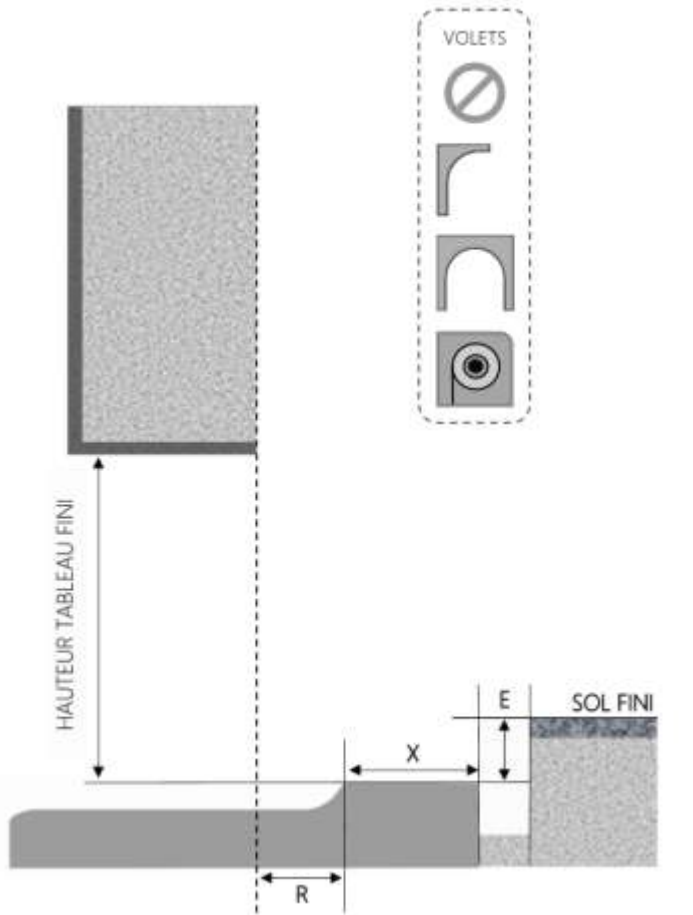

# PORTE-FENÊTRE COULISSANTE NOVA DORMANT 160 mm APPUI STANDARD ENCASTRÉ

COUPE VERTICALE

REPÈRE	TYPLOGIE	HAUTEUR	LARGEUR

COUPE HORIZONTALE

X = SEUIL	130 mm
R = RECOL	45 mm
E = ENCASTREMENT	46 mm

MENUISERIES POUR BÂTISSEURS

1.3.2.B.160.PF.STDENCAS

ALU

PORTE-FENÊTRE COULISSANTE 3 RAILS NOVA DORMANT 180 mm APPUI STANDARD ENCASTRÉ

COUPE VERTICALE

REPÈRE	TYPLOGIE	HAUTEUR	LARGEUR

COUPE HORIZONTALE

X = SEUIL	140 mm
R = REcul	50 mm
E = ENCASTREMENT	46 mm