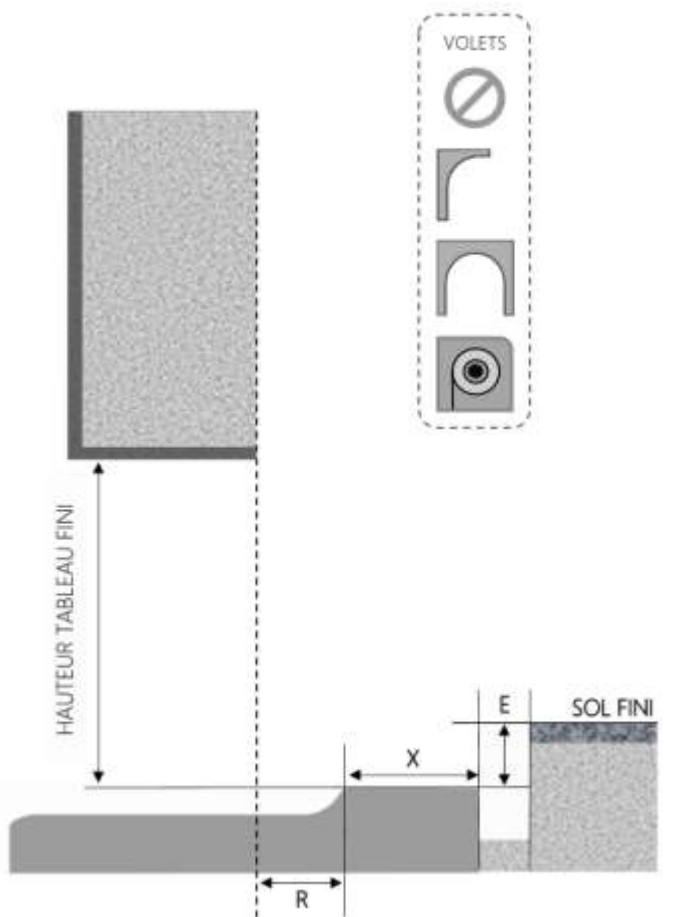

# PORTE-FENÊTRE COULISSANTE NOVA DORMANT 160 mm APPUI STANDARD ENCASTRÉ

COUPE VERTICALE

REPÈRE	TYPLOGIE	HAUTEUR	LARGEUR

COUPE HORIZONTALE

X = SEUIL	130 mm
R = RECOL	45 mm
E = ENCASTREMENT	46 mm

MENUISERIES POUR BÂTISSEURS

1.3.2.B.160.PF.STDENCAS

ALU

PORTE-FENÊTRE COULISSANTE 3 RAILS NOVA DORMANT 180 mm APPUI STANDARD ENCASTRÉ

COUPE VERTICALE

REPÈRE	TYPLOGIE	HAUTEUR	LARGEUR

COUPE HORIZONTALE

X = SEUIL	140 mm
R = REcul	50 mm
E = ENCASTREMENT	46 mm