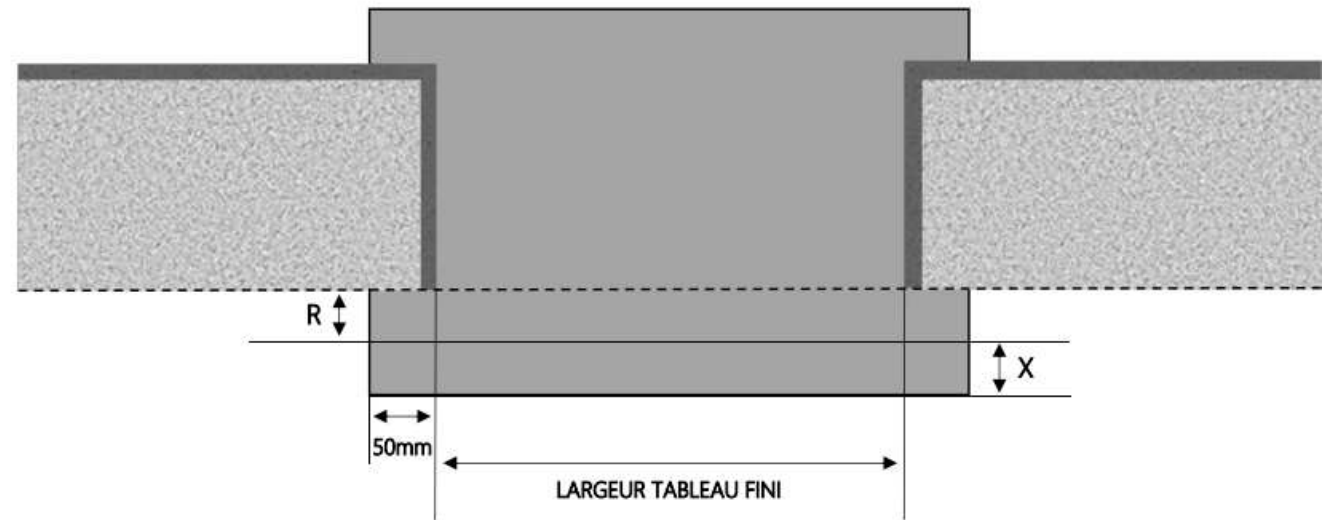

# PORTE-FENÊTRE COULISSANTE NOVA DORMANT 160 mm APPUI STANDARD ENCASTRÉ

COUPE VERTICALE

REPÈRE	TYPLOGIE	HAUTEUR	LARGEUR

COUPE HORIZONTALE

X = SEUIL	130 mm
R = RECOL	45 mm
E = ENCASTREMENT	46 mm

MENUISERIES POUR BÂTISSEURS

1.3.2.B.160.PF.STDENCAS

ALU

PORTE-FENÊTRE COULISSANTE 3 RAILS NOVA DORMANT 180 mm APPUI STANDARD ENCASTRÉ

COUPE VERTICALE

REPÈRE	TYPLOGIE	HAUTEUR	LARGEUR

COUPE HORIZONTALE

X = SEUIL	140 mm
R = REcul	50 mm
E = ENCASTREMENT	46 mm