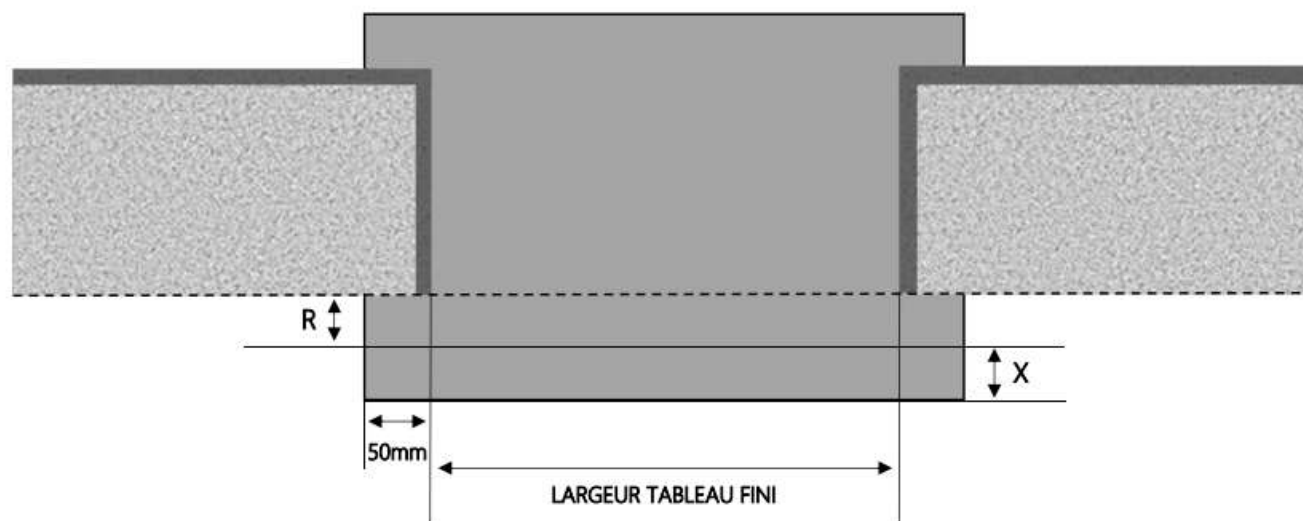

1.3.2.B.160.PF.STDENCAS

ALU

PORTE-FENÊTRE COULISSANTE 3 RAILS NOVA DORMANT 180 mm APPUI STANDARD ENCASTRÉ

COUPE VERTICALE

REPÈRE	TYPLOGIE	HAUTEUR	LARGEUR

COUPE HORIZONTALE

X = SEUIL	140 mm
R = REcul	50 mm
E = ENCASTREMENT	46 mm