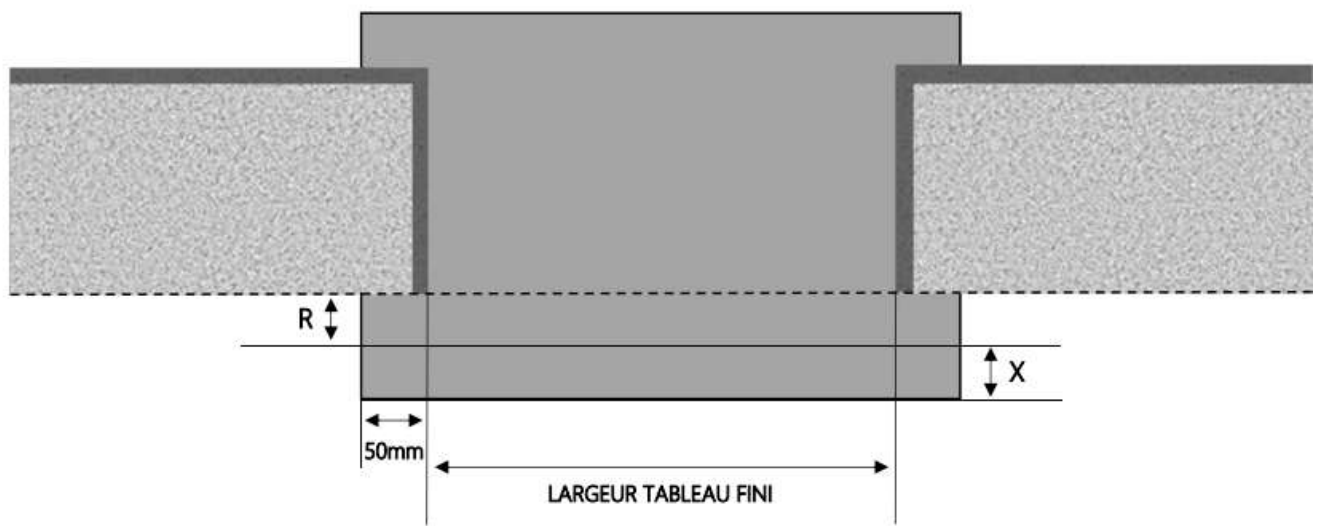

ALU

PORTE-FENÊTRE A FRAPPE NOVA DORMANT 100 mm SEUIL PMR

COUPE VERTICALE

REPÈRE	TYPLOGIE	HAUTEUR	LARGEUR

COUPE HORIZONTALE

X = SEUIL	60 mm
R = REcul	60 mm

1.3.1.B.100.PF.PMR

MENUISERIES POUR BÂTISSEURS

ALU

PORTE-FENÊTRE A FRAPPE NOVA DORMANT 120 mm SEUIL PMR

COUPE VERTICALE

REPERE	TYPLOGIE	HAUTEUR	LARGEUR

COUPE HORIZONTALE

X = SEUIL	60 mm
R = REcul	80 mm

1.3.1.B.120.PF.PMR

MENUISERIES POUR BÂTISSEURS

ALU

PORTE-FENÊTRE A FRAPPE NOVA DORMANT 130 mm SEUIL PMR

COUPE VERTICALE

REPERE	TYPLOGIE	HAUTEUR	LARGEUR

COUPE HORIZONTALE

X = SEUIL	60 mm
R = REcul	90 mm

1.3.1.B.130.PF.PMR

MENUISERIES POUR BÂTISSEURS

ALU

PORTE-FENÊTRE A FRAPPE NOVA DORMANT 140 mm SEUIL PMR

COUPE VERTICALE

REPERE	TYOLOGIE	HAUTEUR	LARGEUR

COUPE HORIZONTALE

X = SEUIL	60 mm
R = REcul	100 mm

1.3.1.B.140.PF.PMR

MENUISERIES POUR BÂTISSEURS