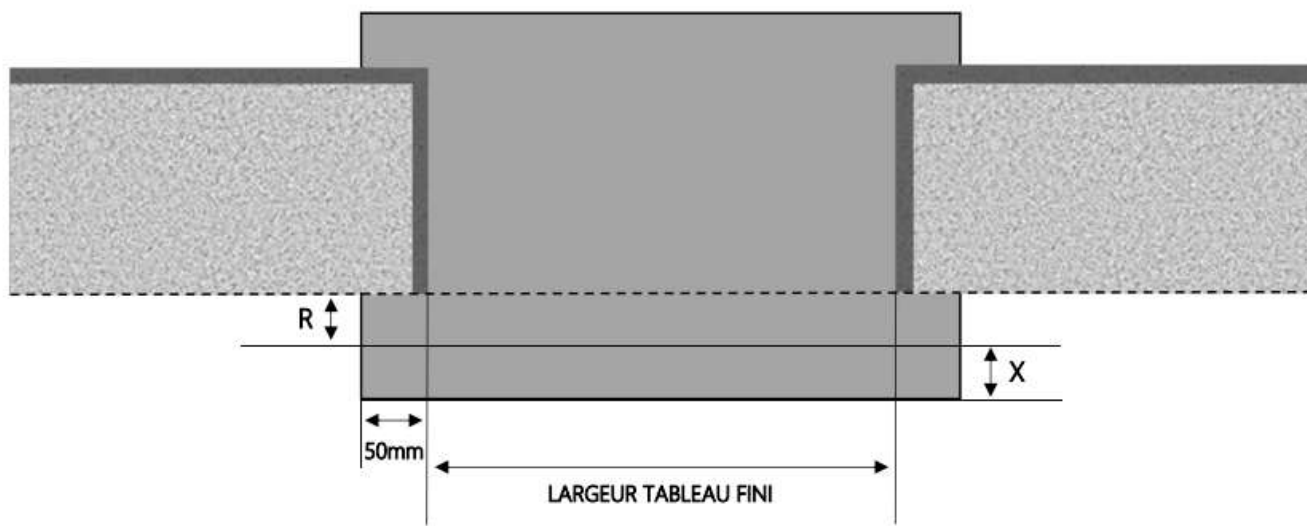

ALU

PORTE-FENÊTRE A FRAPPE NOVA DORMANT 160 mm SEUIL PMR

COUPE VERTICALE

REPERE	TYPLOGIE	HAUTEUR	LARGEUR

COUPE HORIZONTALE

X = SEUIL	60 mm
R = REcul	120 mm

1.3.1.B.160.PF.PMR

MENUISERIES POUR BÂTISSEURS

ALU

PORTE-FENÊTRE A FRAPPE NOVA DORMANT 180 mm SEUIL PMR

COUPE VERTICALE

REPERE	TYPLOGIE	HAUTEUR	LARGEUR

COUPE HORIZONTALE

X = SEUIL	60 mm
R = RECUIL	140 mm

1.3.1.B.180.PF.PMR

MENUISERIES POUR BÂTISSEURS