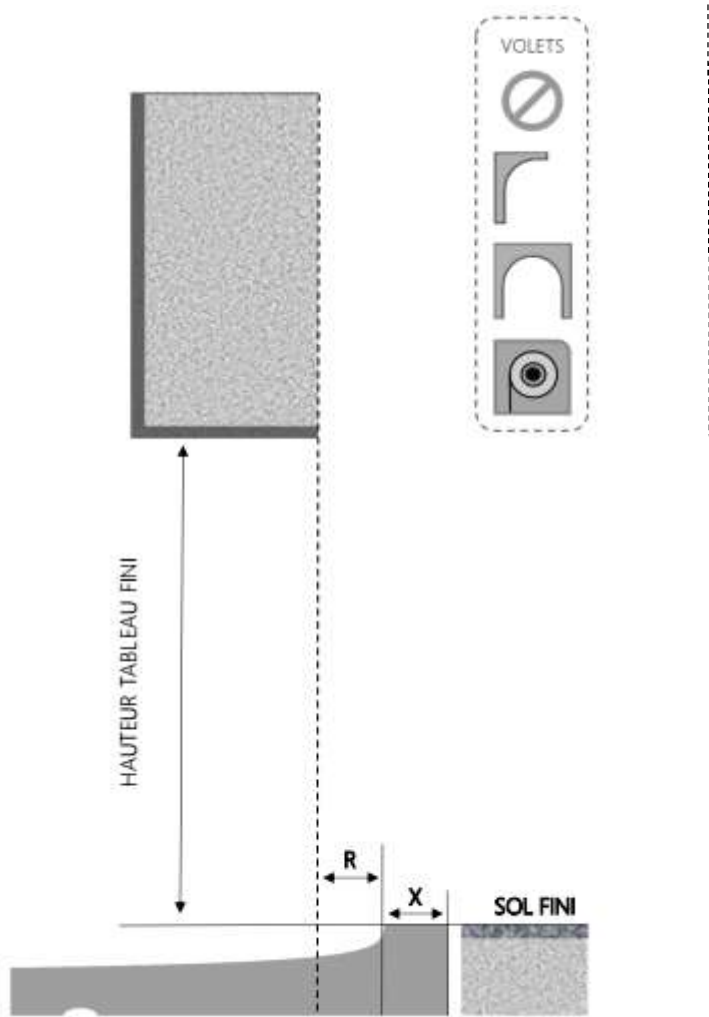

ALU

PORTE-FENÊTRE A FRAPPE NOVA DORMANT 120 mm SEUIL PMR

COUPE VERTICALE

REPERE	TYPLOGIE	HAUTEUR	LARGEUR

COUPE HORIZONTALE

X = SEUIL	60 mm
R = REcul	80 mm

1.3.1.B.120.PF.PMR

MENUISERIES POUR BÂTISSEURS

ALU

PORTE-FENÊTRE A FRAPPE NOVA DORMANT 130 mm SEUIL PMR

COUPE VERTICALE

REPERE	TYPLOGIE	HAUTEUR	LARGEUR

COUPE HORIZONTALE

X = SEUIL	60 mm
R = REcul	90 mm

1.3.1.B.130.PF.PMR

MENUISERIES POUR BÂTISSEURS

ALU

PORTE-FENÊTRE A FRAPPE NOVA DORMANT 140 mm SEUIL PMR

COUPE VERTICALE

REPERE	TYOLOGIE	HAUTEUR	LARGEUR

COUPE HORIZONTALE

X = SEUIL	60 mm
R = REcul	100 mm

1.3.1.B.140.PF.PMR

MENUISERIES POUR BÂTISSEURS

ALU

PORTE-FENÊTRE A FRAPPE NOVA DORMANT 180 mm SEUIL PMR

COUPE VERTICALE

REPERE	TYPLOGIE	HAUTEUR	LARGEUR

COUPE HORIZONTALE

X = SEUIL	60 mm
R = RECUIL	140 mm

1.3.1.B.180.PF.PMR

MENUISERIES POUR BÂTISSEURS