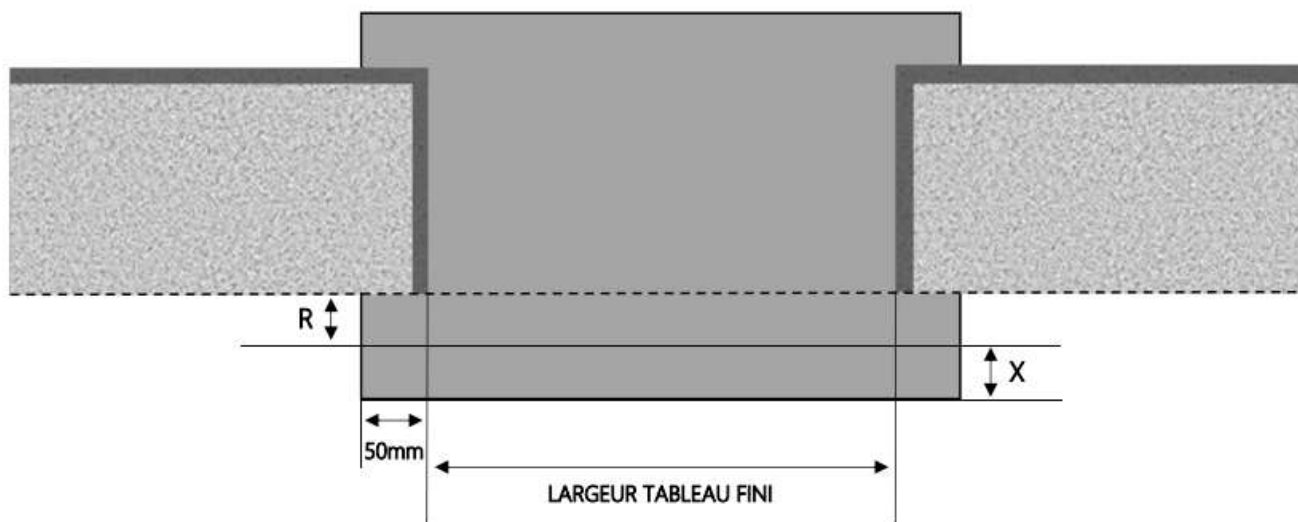

ALU

PORTE-FENÊTRE A FRAPPE NOVA DORMANT 140 mm SEUIL PMR

COUPE VERTICALE

REPERE	TYOLOGIE	HAUTEUR	LARGEUR

COUPE HORIZONTALE

X = SEUIL	60 mm
R = REcul	100 mm

1.3.1.B.140.PF.PMR

MENUISERIES POUR BÂTISSEURS