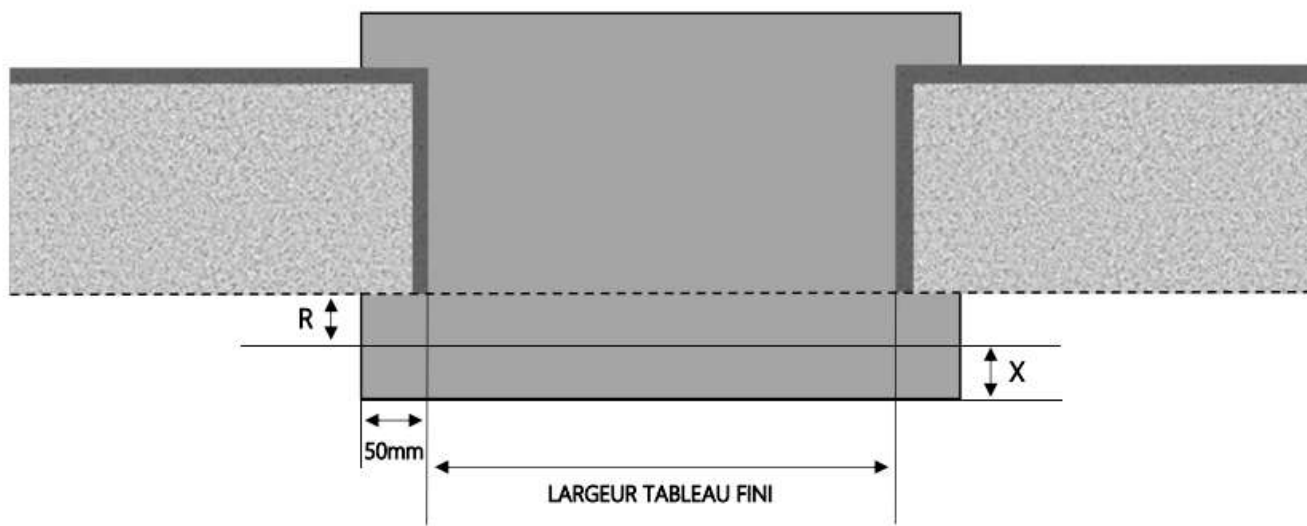

ALU

PORTE-FENÊTRE A FRAPPE NOVA DORMANT 100 mm SEUIL PMR

COUPE VERTICALE

REPÈRE	TYPLOGIE	HAUTEUR	LARGEUR

COUPE HORIZONTALE

X = SEUIL	60 mm
R = REcul	60 mm

1.3.1.B.100.PF.PMR

MENUISERIES POUR BÂTISSEURS

ALU

PORTE-FENÊTRE A FRAPPE NOVA DORMANT 120 mm SEUIL PMR

COUPE VERTICALE

REPERE	TYPLOGIE	HAUTEUR	LARGEUR

COUPE HORIZONTALE

X = SEUIL	60 mm
R = REcul	80 mm

1.3.1.B.120.PF.PMR

MENUISERIES POUR BÂTISSEURS

ALU

PORTE-FENÊTRE A FRAPPE NOVA DORMANT 130 mm SEUIL PMR

COUPE VERTICALE

REPERE	TYPLOGIE	HAUTEUR	LARGEUR

COUPE HORIZONTALE

X = SEUIL	60 mm
R = REcul	90 mm

1.3.1.B.130.PF.PMR

MENUISERIES POUR BÂTISSEURS

ALU

PORTE-FENÊTRE A FRAPPE NOVA DORMANT 140 mm SEUIL PMR

COUPE VERTICALE

REPERE	TYOLOGIE	HAUTEUR	LARGEUR

COUPE HORIZONTALE

X = SEUIL	60 mm
R = REcul	100 mm

1.3.1.B.140.PF.PMR

MENUISERIES POUR BÂTISSEURS