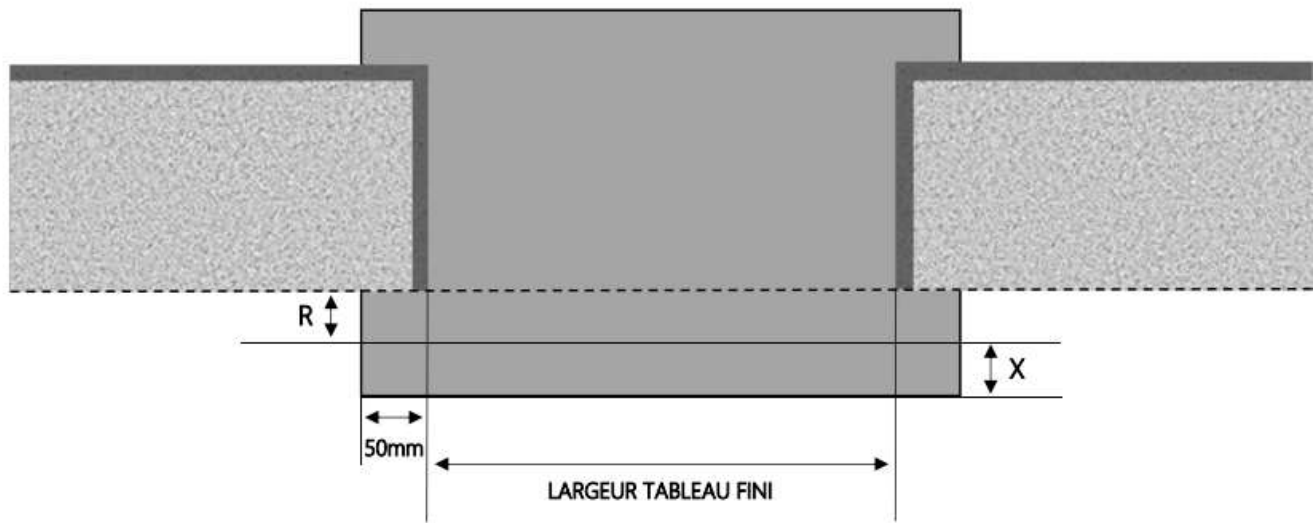

ALU

PORTE-FENÊTRE A FRAPPE NOVA DORMANT 130 mm SEUIL PMR

COUPE VERTICALE

REPERE	TYPLOGIE	HAUTEUR	LARGEUR

COUPE HORIZONTALE

X = SEUIL	60 mm
R = REcul	90 mm

1.3.1.B.130.PF.PMR

MENUISERIES POUR BÂTISSEURS

ALU

PORTE-FENÊTRE A FRAPPE NOVA DORMANT 140 mm SEUIL PMR

COUPE VERTICALE

REPERE	TYOLOGIE	HAUTEUR	LARGEUR

COUPE HORIZONTALE

X = SEUIL	60 mm
R = REcul	100 mm

1.3.1.B.140.PF.PMR

MENUISERIES POUR BÂTISSEURS