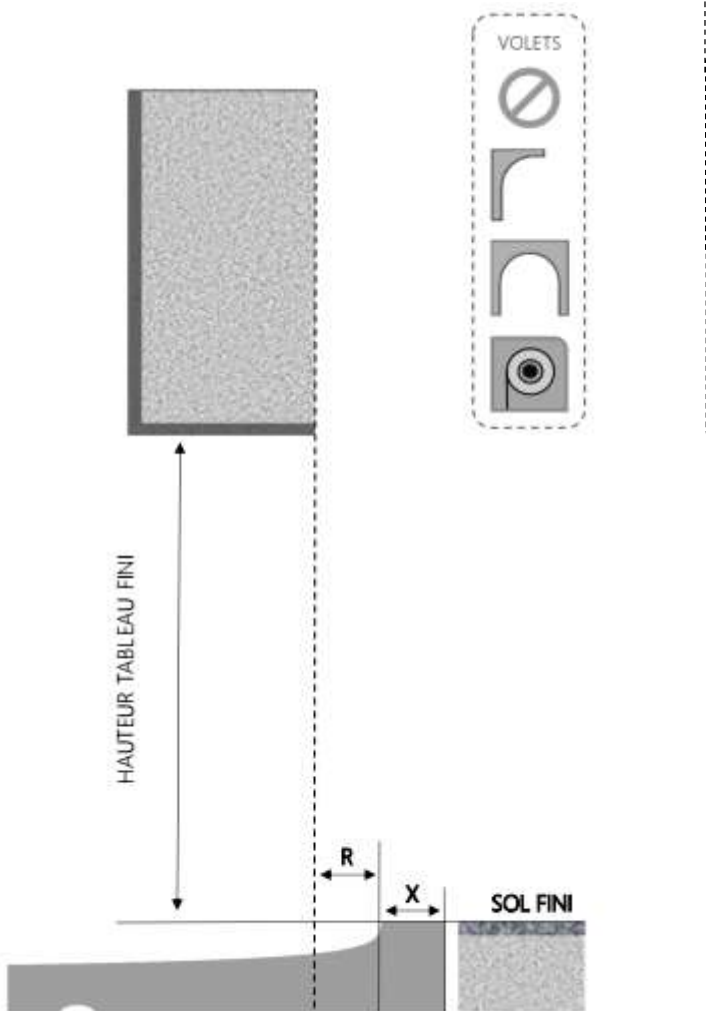

ALU

PORTE-FENÊTRE A FRAPPE NOVA DORMANT 120 mm SEUIL PMR

COUPE VERTICALE

REPERE	TYPLOGIE	HAUTEUR	LARGEUR

COUPE HORIZONTALE

X = SEUIL	60 mm
R = REcul	80 mm

1.3.1.B.120.PF.PMR

MENUISERIES POUR BÂTISSEURS

ALU

PORTE-FENÊTRE A FRAPPE NOVA DORMANT 140 mm SEUIL PMR

COUPE VERTICALE

REPERE	TYOLOGIE	HAUTEUR	LARGEUR

COUPE HORIZONTALE

X = SEUIL	60 mm
R = REcul	100 mm

1.3.1.B.140.PF.PMR

MENUISERIES POUR BÂTISSEURS

ALU

PORTE-FENÊTRE A FRAPPE NOVA DORMANT 160 mm SEUIL PMR

COUPE VERTICALE

REPERE	TYPLOGIE	HAUTEUR	LARGEUR

COUPE HORIZONTALE

X = SEUIL	60 mm
R = REcul	120 mm

1.3.1.B.160.PF.PMR

MENUISERIES POUR BÂTISSEURS

ALU

PORTE-FENÊTRE A FRAPPE NOVA DORMANT 180 mm SEUIL PMR

COUPE VERTICALE

REPERE	TYPLOGIE	HAUTEUR	LARGEUR

COUPE HORIZONTALE

X = SEUIL	60 mm
R = RECUIL	140 mm

1.3.1.B.180.PF.PMR

MENUISERIES POUR BÂTISSEURS