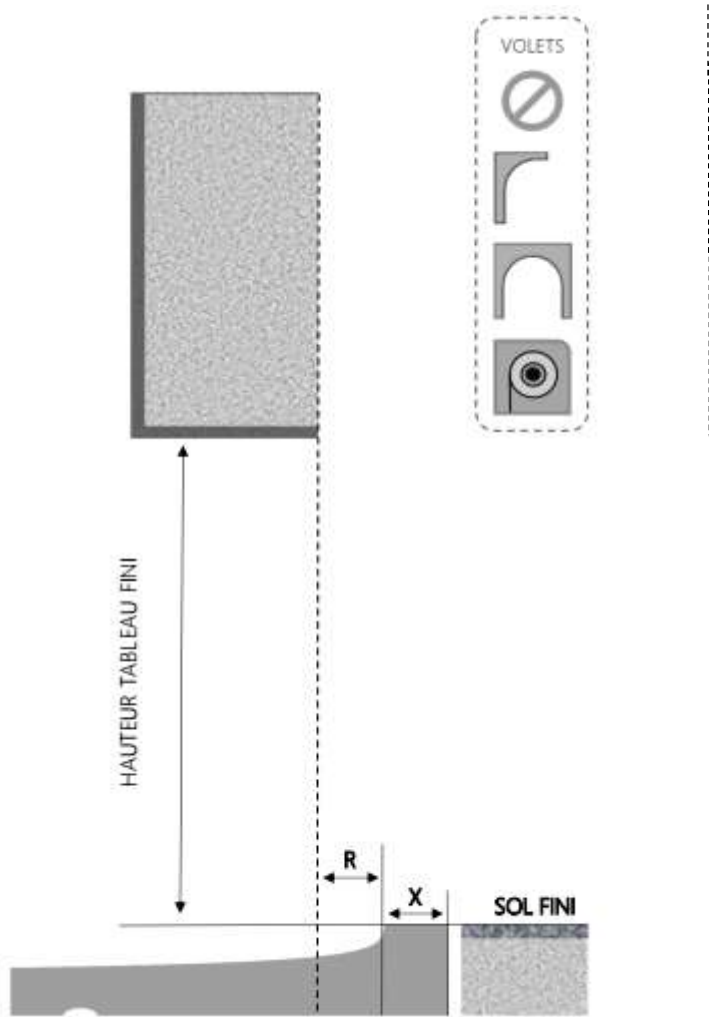

ALU

PORTE-FENÊTRE A FRAPPE NOVA DORMANT 100 mm SEUIL PMR

COUPE VERTICALE

REPÈRE	TYPLOGIE	HAUTEUR	LARGEUR

COUPE HORIZONTALE

X = SEUIL	60 mm
R = REcul	60 mm

1.3.1.B.100.PF.PMR

MENUISERIES POUR BÂTISSEURS

ALU

PORTE-FENÊTRE A FRAPPE NOVA DORMANT 120 mm SEUIL PMR

COUPE VERTICALE

REPERE	TYPLOGIE	HAUTEUR	LARGEUR

COUPE HORIZONTALE

X = SEUIL	60 mm
R = REcul	80 mm

1.3.1.B.120.PF.PMR

MENUISERIES POUR BÂTISSEURS

ALU

PORTE-FENÊTRE A FRAPPE NOVA DORMANT 130 mm SEUIL PMR

COUPE VERTICALE

REPERE	TYPLOGIE	HAUTEUR	LARGEUR

COUPE HORIZONTALE

X = SEUIL	60 mm
R = REcul	90 mm

1.3.1.B.130.PF.PMR

MENUISERIES POUR BÂTISSEURS

ALU

PORTE-FENÊTRE A FRAPPE NOVA DORMANT 180 mm SEUIL PMR

COUPE VERTICALE

REPERE	TYPLOGIE	HAUTEUR	LARGEUR

COUPE HORIZONTALE

X = SEUIL	60 mm
R = RECUIL	140 mm

1.3.1.B.180.PF.PMR

MENUISERIES POUR BÂTISSEURS