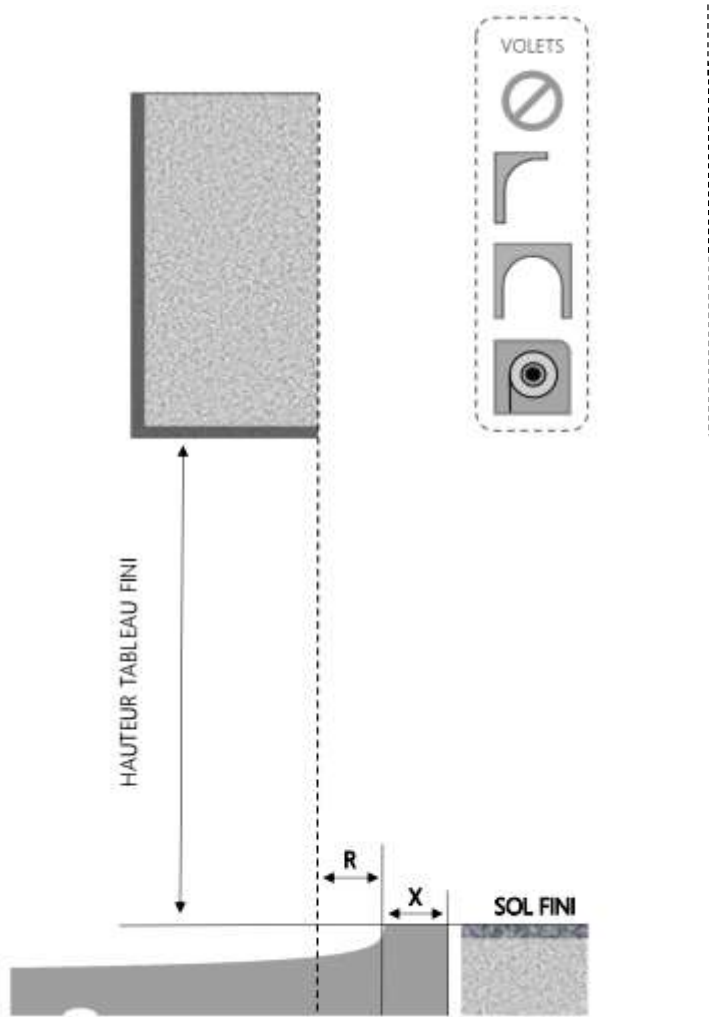

ALU

PORTE-FENÊTRE A FRAPPE NOVA DORMANT 130 mm SEUIL PMR

COUPE VERTICALE

REPERE	TYPLOGIE	HAUTEUR	LARGEUR

COUPE HORIZONTALE

X = SEUIL	60 mm
R = REcul	90 mm

1.3.1.B.130.PF.PMR

MENUISERIES POUR BÂTISSEURS

ALU

PORTE-FENÊTRE A FRAPPE NOVA DORMANT 140 mm SEUIL PMR

COUPE VERTICALE

REPERE	TYOLOGIE	HAUTEUR	LARGEUR

COUPE HORIZONTALE

X = SEUIL	60 mm
R = REcul	100 mm

1.3.1.B.140.PF.PMR

MENUISERIES POUR BÂTISSEURS

ALU

PORTE-FENÊTRE A FRAPPE NOVA DORMANT 160 mm SEUIL PMR

COUPE VERTICALE

REPERE	TYPLOGIE	HAUTEUR	LARGEUR

COUPE HORIZONTALE

X = SEUIL	60 mm
R = REcul	120 mm

1.3.1.B.160.PF.PMR

MENUISERIES POUR BÂTISSEURS

ALU

PORTE-FENÊTRE A FRAPPE NOVA DORMANT 180 mm SEUIL PMR

COUPE VERTICALE

REPERE	TYPLOGIE	HAUTEUR	LARGEUR

COUPE HORIZONTALE

X = SEUIL	60 mm
R = RECUIL	140 mm

1.3.1.B.180.PF.PMR

MENUISERIES POUR BÂTISSEURS