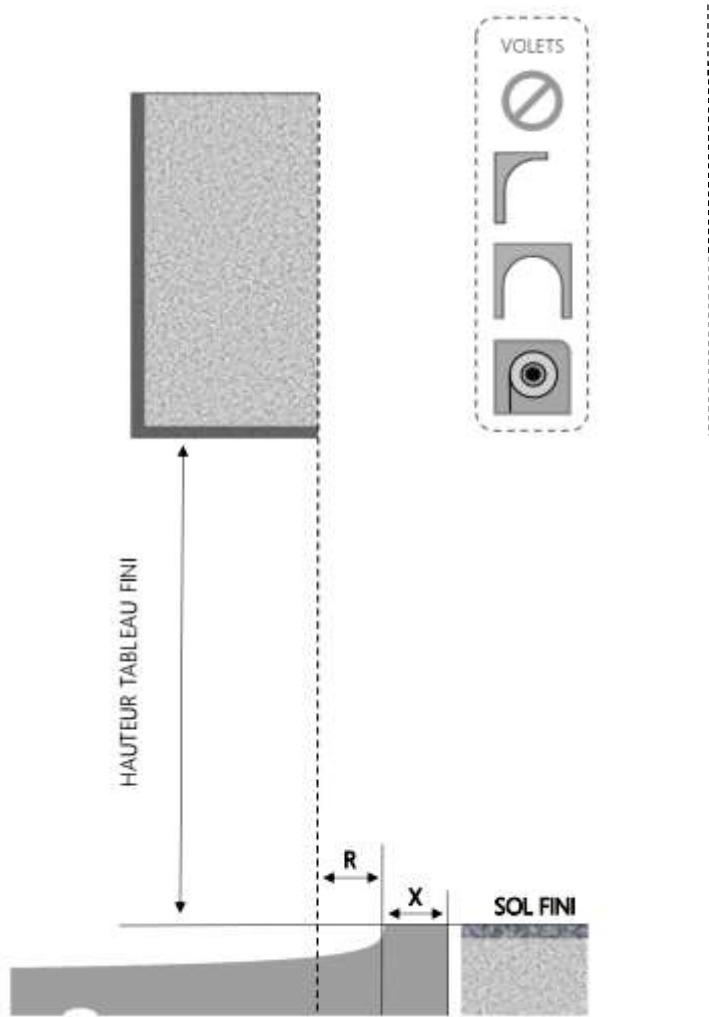

ALU

PORTE-FENÊTRE A FRAPPE NOVA DORMANT 100 mm SEUIL PMR

COUPE VERTICALE

REPÈRE	TYPLOGIE	HAUTEUR	LARGEUR

COUPE HORIZONTALE

X = SEUIL	60 mm
R = REcul	60 mm

1.3.1.B.100.PF.PMR

MENUISERIES POUR BÂTISSEURS

ALU

PORTE-FENÊTRE A FRAPPE NOVA DORMANT 120 mm SEUIL PMR

COUPE VERTICALE

REPERE	TYPLOGIE	HAUTEUR	LARGEUR

COUPE HORIZONTALE

X = SEUIL	60 mm
R = REcul	80 mm

1.3.1.B.120.PF.PMR

MENUISERIES POUR BÂTISSEURS

ALU

PORTE-FENÊTRE A FRAPPE NOVA DORMANT 130 mm SEUIL PMR

COUPE VERTICALE

REPERE	TYPLOGIE	HAUTEUR	LARGEUR

COUPE HORIZONTALE

X = SEUIL	60 mm
R = REcul	90 mm

1.3.1.B.130.PF.PMR

MENUISERIES POUR BÂTISSEURS

ALU

PORTE-FENÊTRE A FRAPPE NOVA DORMANT 140 mm SEUIL PMR

COUPE VERTICALE

REPERE	TYOLOGIE	HAUTEUR	LARGEUR

COUPE HORIZONTALE

X = SEUIL	60 mm
R = REcul	100 mm

1.3.1.B.140.PF.PMR

MENUISERIES POUR BÂTISSEURS