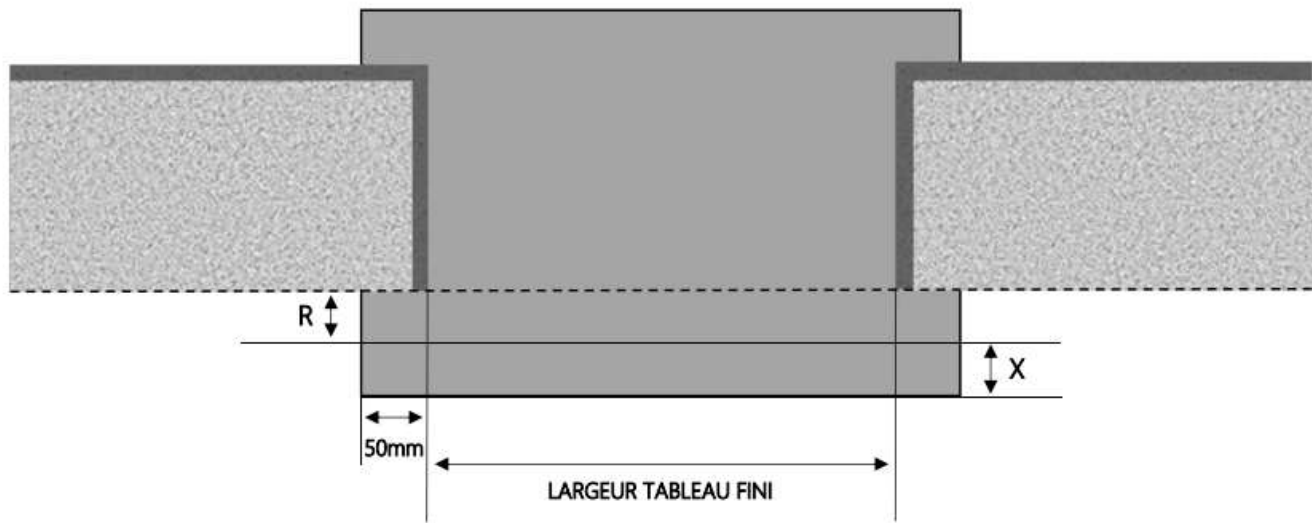

ALU

PORTE-FENÊTRE A FRAPPE NOVA DORMANT 180 mm SEUIL PMR

COUPE VERTICALE

REPERE	TYPLOGIE	HAUTEUR	LARGEUR

COUPE HORIZONTALE

X = SEUIL	60 mm
R = RECUIL	140 mm

1.3.1.B.180.PF.PMR

MENUISERIES POUR BÂTISSEURS