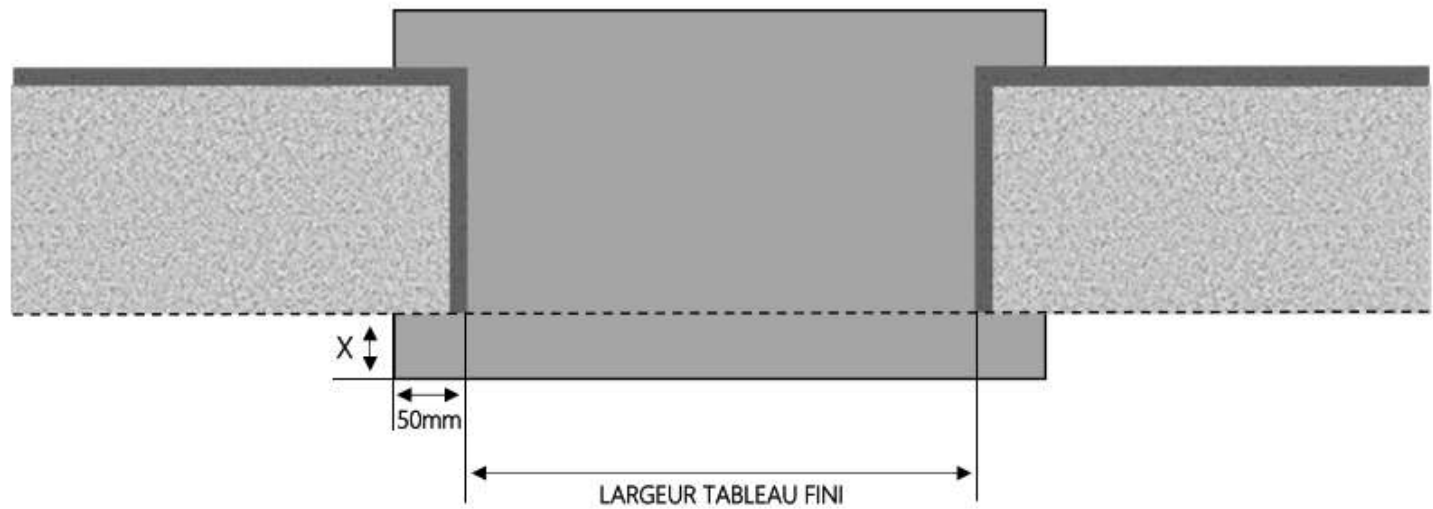

PVC

FENETRE ODACE DORMANT 110 mm SUR APPUI ÉLARGI

COUPE VERTICALE

REPÈRE	TYPOLOGIE	ALÈGE	HAUTEUR	LARGEUR

COUPE HORIZONTALE

X = SEUIL 40 mm

1.1.1.B.OD.110.SA.XL

MENUISERIES POUR BÂTISSEURS

PVC

FENETRE ODACE DORMANT 120 mm SUR APPUI ÉLARGI

COUPE VERTICALE

REPERE	TYPOLOGIE	ALLEGE	HAUTEUR	LARGEUR

COUPE HORIZONTALE

X = SEUIL 40 mm

1.1.1.B.OD.120.SA.XL

PVC

FENETRE ODACE DORMANT 130 mm SUR APPUI ÉLARGI

COUPE VERTICALE

REPERE	TYPOLOGIE	ALLEGE	HAUTEUR	LARGEUR

COUPE HORIZONTALE

X = SEUIL 40 mm

1.1.1.B.OD.130.SA.XL

PVC

FENETRE ODACE DORMANT 100 mm SUR APPUI ÉLARGI

COUPE VERTICALE

REPÈRE	TYPOLOGIE	ALÈGE	HAUTEUR	LARGEUR

COUPE HORIZONTALE

X = SEUIL 40 mm

1.1.1.B.OD.100.SA.XL