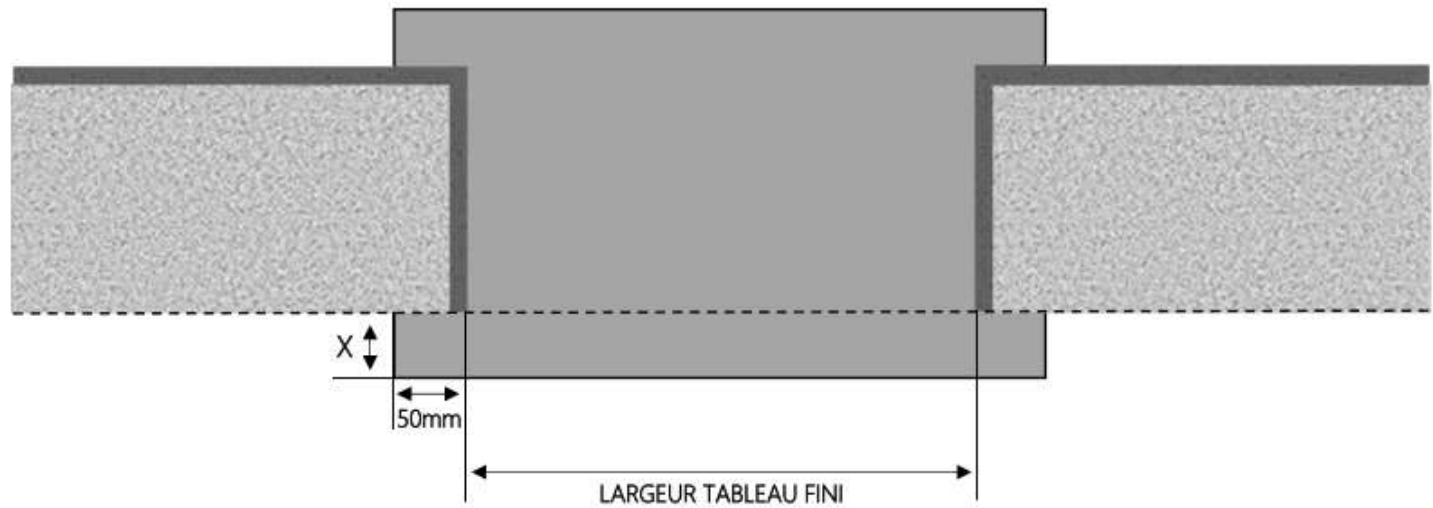

PVC

FENETRE ODACE DORMANT 110 mm SUR APPUI ÉLARGI

COUPE VERTICALE

REPÈRE	TYPOLOGIE	ALÈGE	HAUTEUR	LARGEUR

COUPE HORIZONTALE

X = SEUIL 40 mm

1.1.1.B.OD.110.SA.XL

MENUISERIES POUR BÂTISSEURS

PVC

FENETRE ODACE DORMANT 120 mm SUR APPUI ÉLARGI

COUPE VERTICALE

REPERE	TYPOLOGIE	ALLEGE	HAUTEUR	LARGEUR

COUPE HORIZONTALE

X = SEUIL 40 mm

1.1.1.B.OD.120.SA.XL

PVC

FENETRE ODACE DORMANT 130 mm SUR APPUI ÉLARGI

COUPE VERTICALE

REPERE	TYPOLOGIE	ALLEGE	HAUTEUR	LARGEUR

COUPE HORIZONTALE

X = SEUIL 40 mm

1.1.1.B.OD.130.SA.XL

PVC

FENETRE ODACE DORMANT 100 mm SUR APPUI ÉLARGI

COUPE VERTICALE

REPÈRE	TYPOLOGIE	ALÈGE	HAUTEUR	LARGEUR

COUPE HORIZONTALE

X = SEUIL 40 mm

1.1.1.B.OD.100.SA.XL