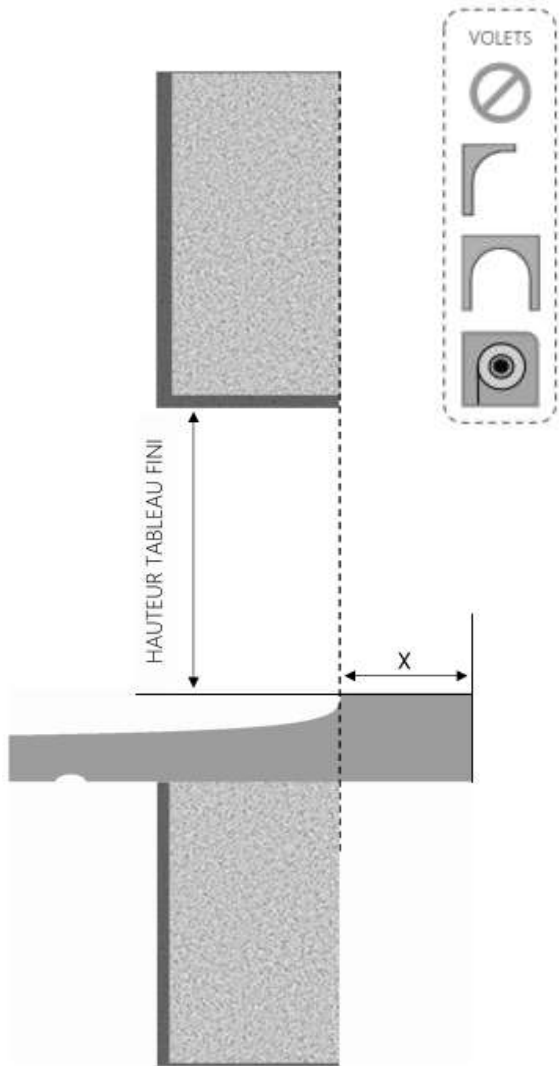

PVC

FENETRE ODACE DORMANT 110 mm SUR APPUI ÉLARGI

COUPE VERTICALE

REPÈRE	TYPOLOGIE	ALÈGE	HAUTEUR	LARGEUR

COUPE HORIZONTALE

X = SEUIL 40 mm

1.1.1.B.OD.110.SA.XL

MENUISERIES POUR BÂTISSEURS

PVC

FENETRE ODACE DORMANT 120 mm SUR APPUI ÉLARGI

COUPE VERTICALE

REPERE	TYPOLOGIE	ALLEGE	HAUTEUR	LARGEUR

COUPE HORIZONTALE

X = SEUIL 40 mm

1.1.1.B.OD.120.SA.XL

PVC

FENETRE ODACE DORMANT 130 mm SUR APPUI ÉLARGI

COUPE VERTICALE

REPERE	TYPOLOGIE	ALLEGE	HAUTEUR	LARGEUR

COUPE HORIZONTALE

X = SEUIL 40 mm

1.1.1.B.OD.130.SA.XL

PVC

FENETRE ODACE DORMANT 100 mm SUR APPUI ÉLARGI

COUPE VERTICALE

REPÈRE	TYPOLOGIE	ALÈGE	HAUTEUR	LARGEUR

COUPE HORIZONTALE

X = SEUIL 40 mm

1.1.1.B.OD.100.SA.XL