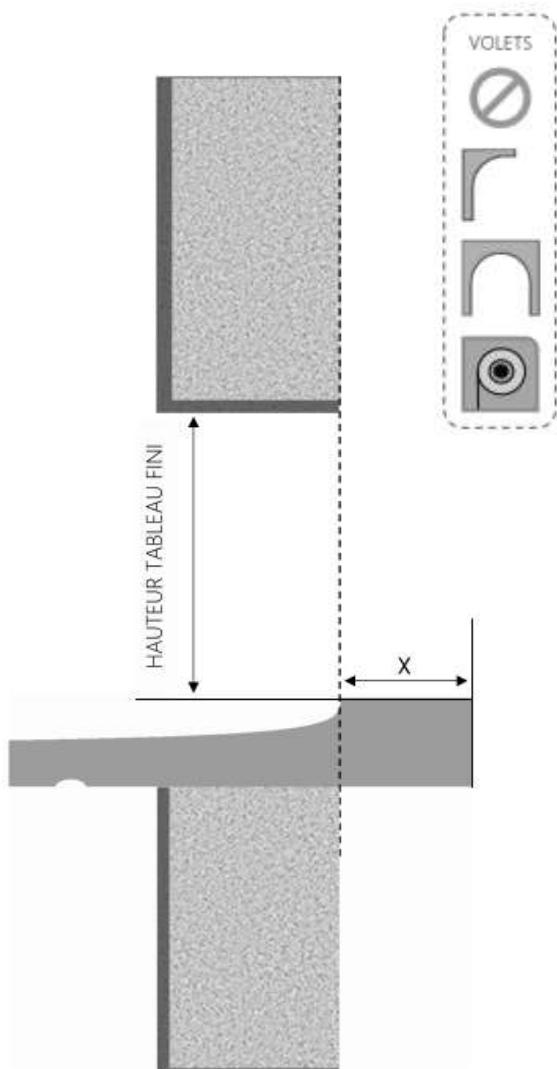

PVC

FENETRE ODACE DORMANT 110 mm SUR APPUI ÉLARGI

COUPE VERTICALE

REPÈRE	TYPOLOGIE	ALÈGE	HAUTEUR	LARGEUR

COUPE HORIZONTALE

X = SEUIL 40 mm

1.1.1.B.OD.110.SA.XL

MENUISERIES POUR BÂTISSEURS

PVC

FENETRE ODACE DORMANT 120 mm SUR APPUI ÉLARGI

COUPE VERTICALE

REPERE	TYPOLOGIE	ALLEGE	HAUTEUR	LARGEUR

COUPE HORIZONTALE

X = SEUIL 40 mm

1.1.1.B.OD.120.SA.XL

PVC

FENETRE ODACE DORMANT 130 mm SUR APPUI ÉLARGI

COUPE VERTICALE

REPERE	TYPOLOGIE	ALLEGE	HAUTEUR	LARGEUR

COUPE HORIZONTALE

X = SEUIL 40 mm

1.1.1.B.OD.130.SA.XL

PVC

FENETRE ODACE DORMANT 100 mm SUR APPUI ÉLARGI

COUPE VERTICALE

REPÈRE	TYPOLOGIE	ALÈGE	HAUTEUR	LARGEUR

COUPE HORIZONTALE

X = SEUIL 40 mm

1.1.1.B.OD.100.SA.XL