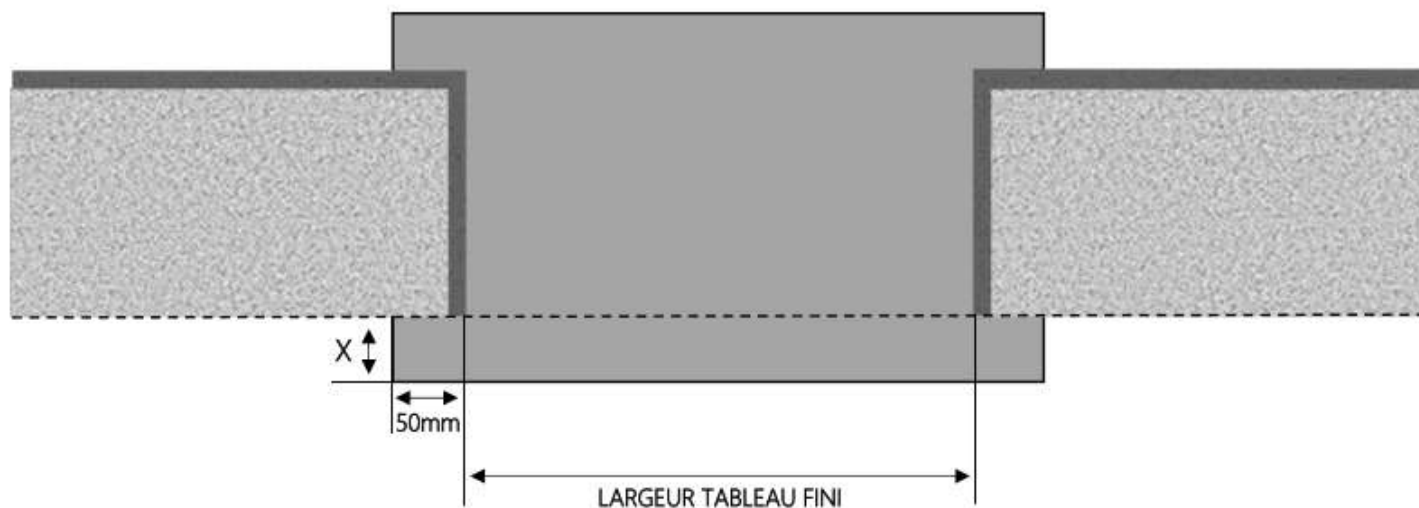

PVC

FENETRE ODACE DORMANT 110 mm SUR APPUI ÉLARGI

COUPE VERTICALE

REPÈRE	TYPOLOGIE	ALÈGE	HAUTEUR	LARGEUR

COUPE HORIZONTALE

X = SEUIL 40 mm

1.1.1.B.OD.110.SA.XL

MENUISERIES POUR BÂTISSEURS

PVC

FENETRE ODACE DORMANT 120 mm SUR APPUI ÉLARGI

COUPE VERTICALE

REPERE	TYPOLOGIE	ALLEGE	HAUTEUR	LARGEUR

COUPE HORIZONTALE

X = SEUIL 40 mm

1.1.1.B.OD.120.SA.XL

PVC

FENETRE ODACE DORMANT 130 mm SUR APPUI ÉLARGI

COUPE VERTICALE

REPERE	TYPOLOGIE	ALLEGE	HAUTEUR	LARGEUR

COUPE HORIZONTALE

X = SEUIL 40 mm

1.1.1.B.OD.130.SA.XL

PVC

FENETRE ODACE DORMANT 100 mm SUR APPUI ÉLARGI

COUPE VERTICALE

REPÈRE	TYPOLOGIE	ALÈGE	HAUTEUR	LARGEUR

COUPE HORIZONTALE

X = SEUIL 40 mm

1.1.1.B.OD.100.SA.XL