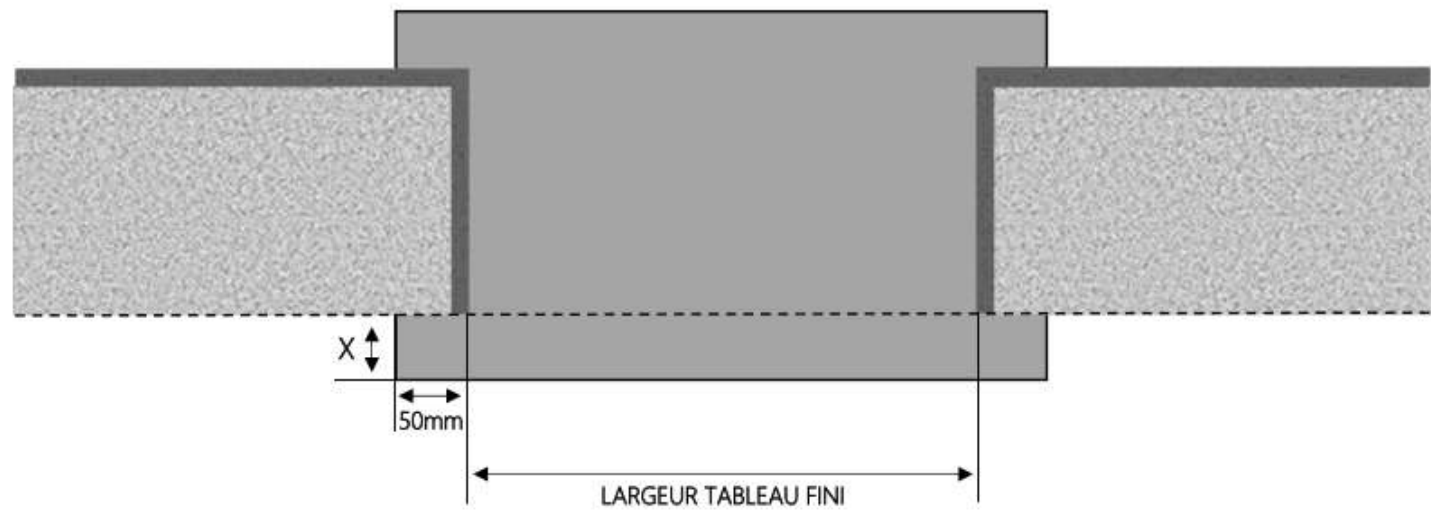

FENETRE ODACE DORMANT 130 mm SUR APPUI ÉLARGI

COUPE VERTICALE

REPERE	TYPOLOGIE	ALLEGE	HAUTEUR	LARGEUR

COUPE HORIZONTALE

X = SEUIL 40 mm

1.1.1.B.OD.130.SA.XL

PVC

FENETRE ODACE DORMANT 100 mm SUR APPUI ÉLARGI

COUPE VERTICALE

REPÈRE	TYPOLOGIE	ALÈGE	HAUTEUR	LARGEUR

COUPE HORIZONTALE

X = SEUIL 40 mm

1.1.1.B.OD.100.SA.XL