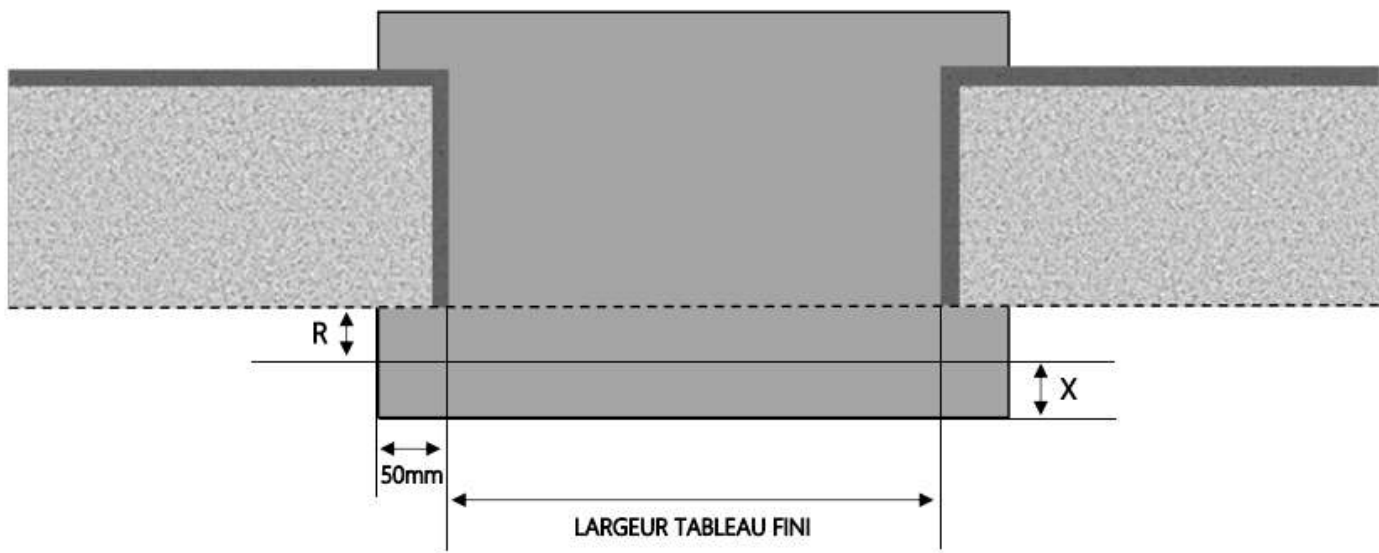

PVC

FENETRE ODACE DORMANT 130 mm SUR APPUI SEUIL STANDARD

COUPE VERTICALE

REPÈRE	TPOLOGIE	ALÈGE	HAUTEUR	LARGEUR

COUPE HORIZONTALE

R = REcul	30 mm
X = SEUIL	40 mm

1.1.1.B.OD.130.SA.STD

MENUISERIES POUR BÂTISSEURS

PVC

FENETRE ODACE DORMANT 150 mm SUR APPUI SEUIL STANDARD

COUPE VERTICALE

REPÈRE	TYOLOGIE	ALLEGE	HAUTEUR	LARGEUR

COUPE HORIZONTALE

R = REcul	35 mm
X = SEUIL	40 mm

1.1.1.B.OD.150.SA.STD

MENUISERIES POUR BÂTISSEURS