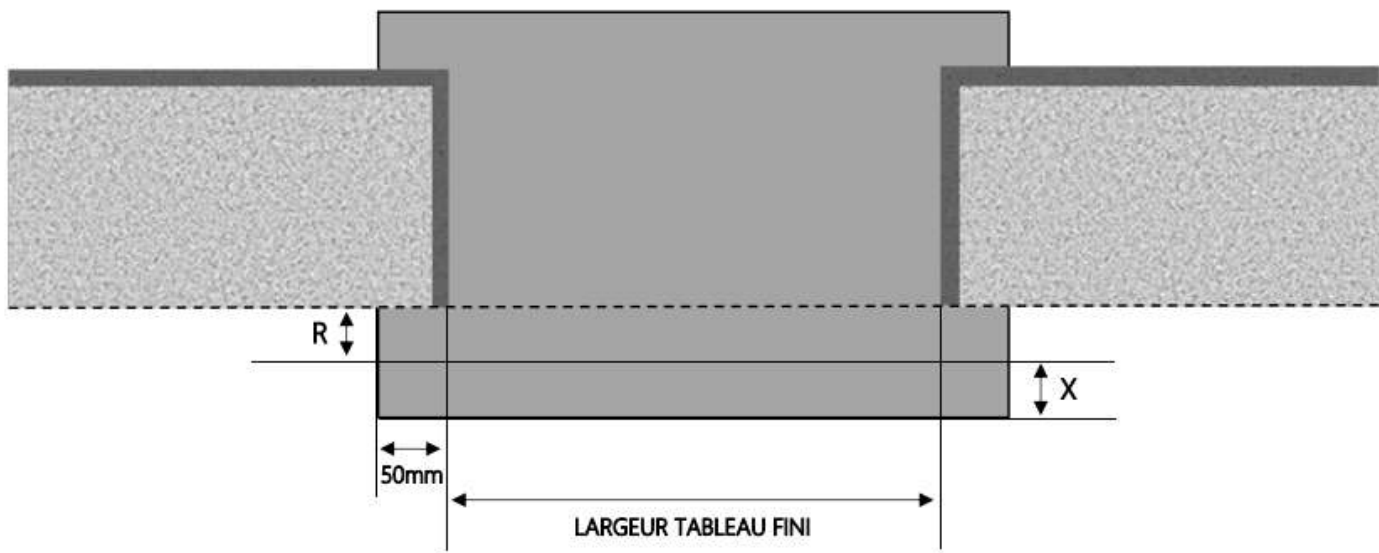

PVC

FENETRE ODACE DORMANT 150 mm SUR APPUI SEUIL STANDARD

COUPE VERTICALE

REPÈRE	TYOLOGIE	ALLEGE	HAUTEUR	LARGEUR

COUPE HORIZONTALE

R = REcul	35 mm
X = SEUIL	40 mm

1.1.1.B.OD.150.SA.STD

MENUISERIES POUR BÂTISSEURS