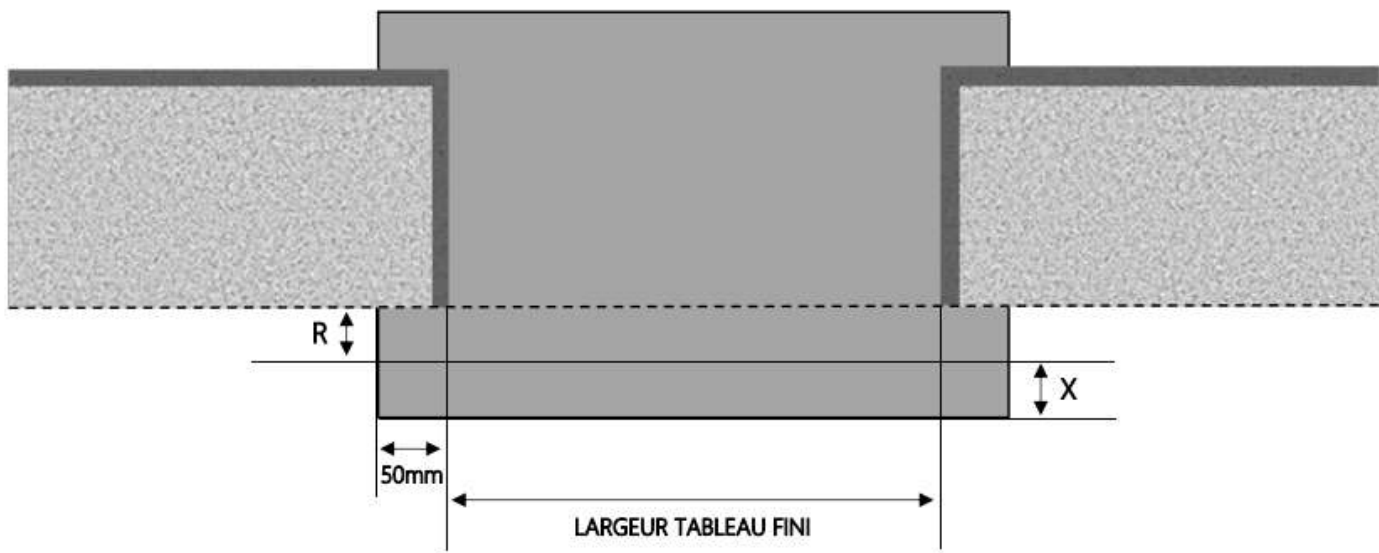

PVC

FENETRE ODACE DORMANT 190 mm SUR APPUI SEUIL STANDARD

COUPE VERTICALE

REPÈRE	TPOLOGIE	ALLEGÉ	HAUTEUR	LARGEUR

COUPE HORIZONTALE

R = REcul	45 mm
X = SEUIL	40 mm

1.1.1.B.OD.190.SA.STD

MENUISERIES POUR BÂTISSEURS