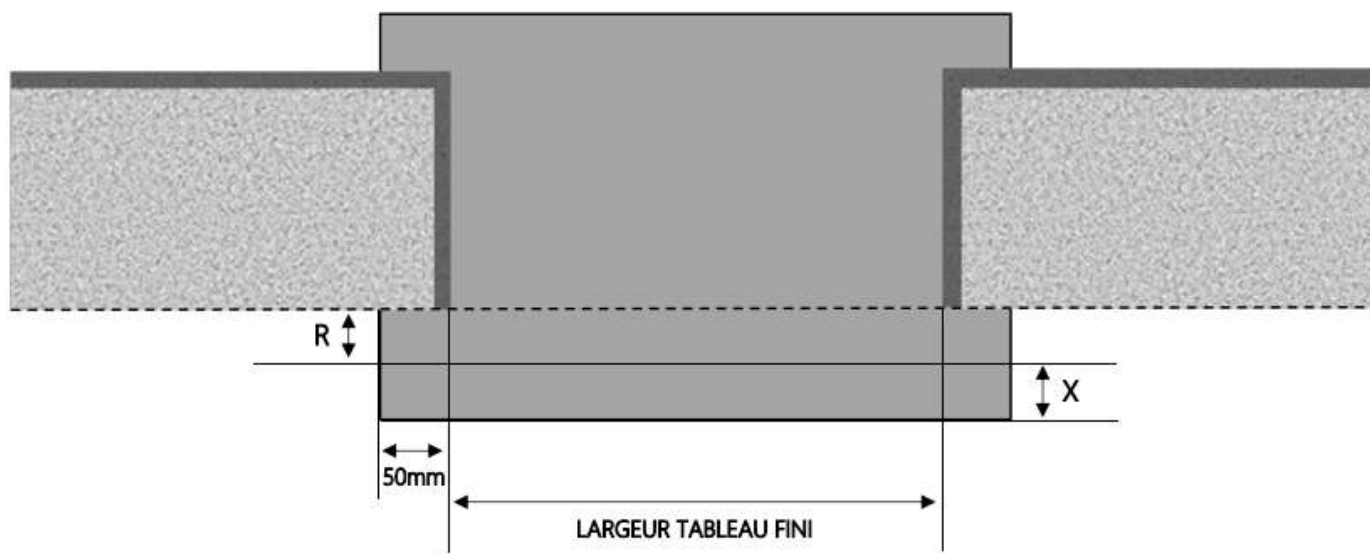

PVC

FENETRE ODACE DORMANT 100 mm SUR APPUI SEUIL STANDARD

COUPE VERTICALE

REPÈRE	TYOLOGIE	ALLEGÉ	HAUTEUR	LARGEUR

COUPE HORIZONTALE

R = REcul	30 mm
X = SEUIL	40 mm

1.1.1.B.OD.100.SA.STD

MENUISERIES POUR BÂTISSEURS

PVC

FENETRE ODACE DORMANT 110 mm SUR APPUI SEUIL STANDARD

COUPE VERTICALE

REPÈRE	TPOLOGIE	ALLEGE	HAUTEUR	LARGEUR

COUPE HORIZONTALE

R = REcul	30 mm
X = SEUIL	40 mm

1.1.1.B.OD.110.SA.STD

MENUISERIES POUR BÂTISSEURS

PVC

FENETRE ODACE DORMANT 120 mm SUR APPUI SEUIL STANDARD

COUPE VERTICALE

REPÈRE	TYOLOGIE	ALLEGÉ	HAUTEUR	LARGEUR

COUPE HORIZONTALE

R = REcul	30 mm
X = SEUIL	40 mm

1.1.1.B.OD.120.SA.STD

MENUISERIES POUR BÂTISSEURS

PVC

FENETRE ODACE DORMANT 130 mm SUR APPUI SEUIL STANDARD

COUPE VERTICALE

REPÈRE	TPOLOGIE	ALÈGE	HAUTEUR	LARGEUR

COUPE HORIZONTALE

R = REcul	30 mm
X = SEUIL	40 mm

1.1.1.B.OD.130.SA.STD

MENUISERIES POUR BÂTISSEURS