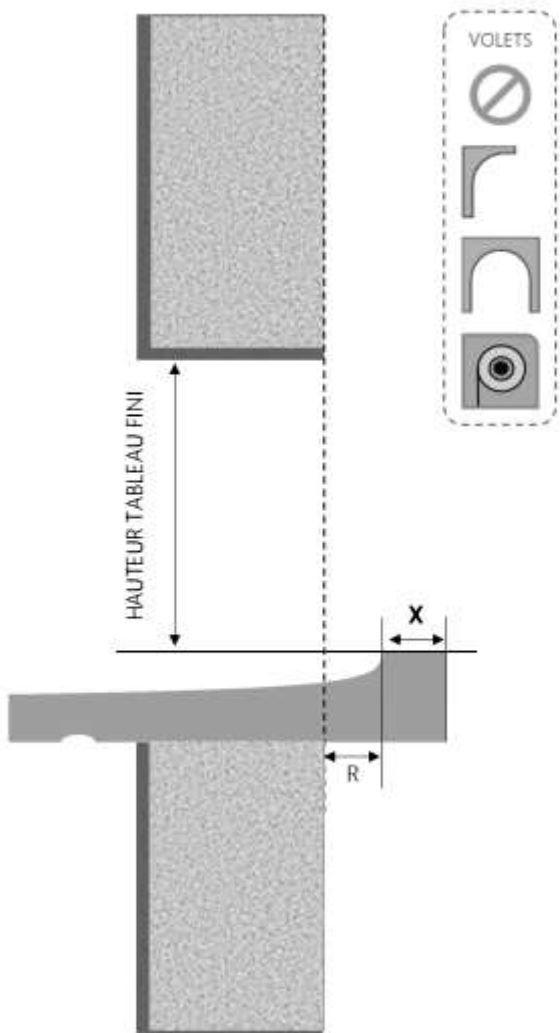

PVC

FENETRE ODACE DORMANT 175 mm SUR APPUI SEUIL STANDARD

COUPE VERTICALE

REPÈRE	TPOLOGIE	ALLEGÉ	HAUTEUR	LARGEUR

COUPE HORIZONTALE

R = REcul	40 mm
X = SEUIL	40 mm

1.1.1.B.OD.175.SA.STD

MENUISERIES POUR BÂTISSEURS

PVC

FENETRE ODACE DORMANT 190 mm SUR APPUI SEUIL STANDARD

COUPE VERTICALE

REPÈRE	TPOLOGIE	ALLEGÉ	HAUTEUR	LARGEUR

COUPE HORIZONTALE

R = REcul	45 mm
X = SEUIL	40 mm

1.1.1.B.OD.190.SA.STD

MENUISERIES POUR BÂTISSEURS