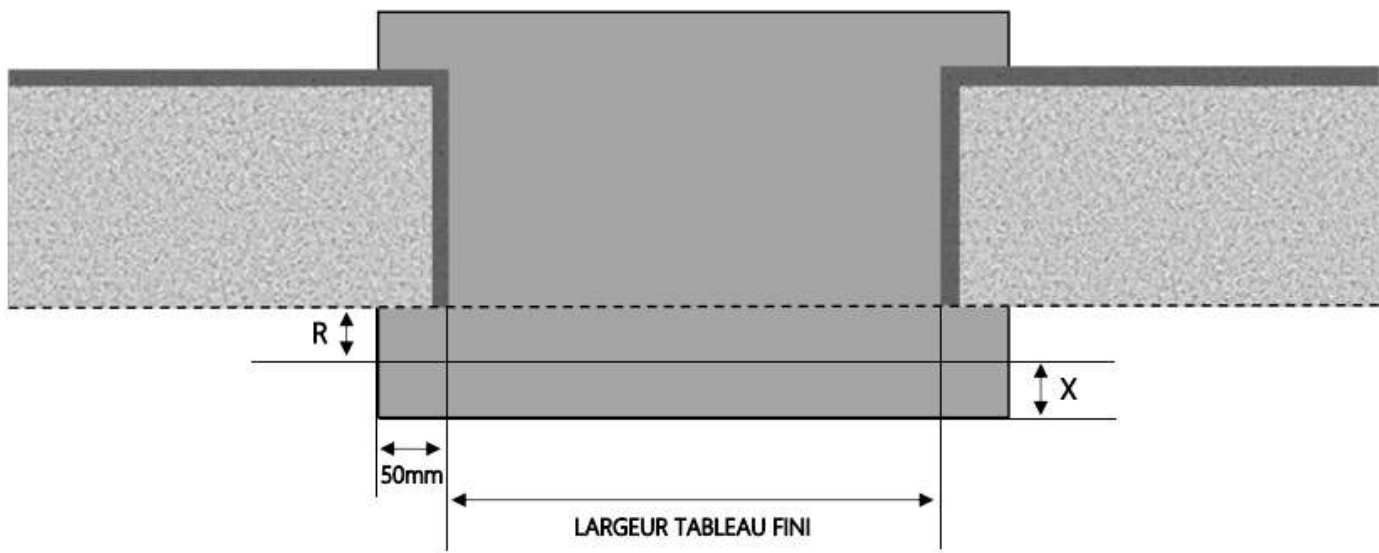

PVC

FENETRE ODACE DORMANT 100 mm SUR APPUI SEUIL STANDARD

COUPE VERTICALE

REPÈRE	TYOLOGIE	ALLEGÉ	HAUTEUR	LARGEUR

COUPE HORIZONTALE

R = REcul	30 mm
X = SEUIL	40 mm

1.1.1.B.OD.100.SA.STD

MENUISERIES POUR BÂTISSEURS

PVC

FENETRE ODACE DORMANT 110 mm SUR APPUI SEUIL STANDARD

COUPE VERTICALE

REPÈRE	TPOLOGIE	ALLEGE	HAUTEUR	LARGEUR

COUPE HORIZONTALE

R = REcul	30 mm
X = SEUIL	40 mm

1.1.1.B.OD.110.SA.STD

MENUISERIES POUR BÂTISSEURS

PVC

FENETRE ODACE DORMANT 120 mm SUR APPUI SEUIL STANDARD

COUPE VERTICALE

REPÈRE	TYOLOGIE	ALLEGÉ	HAUTEUR	LARGEUR

COUPE HORIZONTALE

R = REcul	30 mm
X = SEUIL	40 mm

1.1.1.B.OD.120.SA.STD

MENUISERIES POUR BÂTISSEURS

PVC

FENETRE ODACE DORMANT 130 mm SUR APPUI SEUIL STANDARD

COUPE VERTICALE

REPÈRE	TPOLOGIE	ALÈGE	HAUTEUR	LARGEUR

COUPE HORIZONTALE

R = REcul	30 mm
X = SEUIL	40 mm

1.1.1.B.OD.130.SA.STD

MENUISERIES POUR BÂTISSEURS