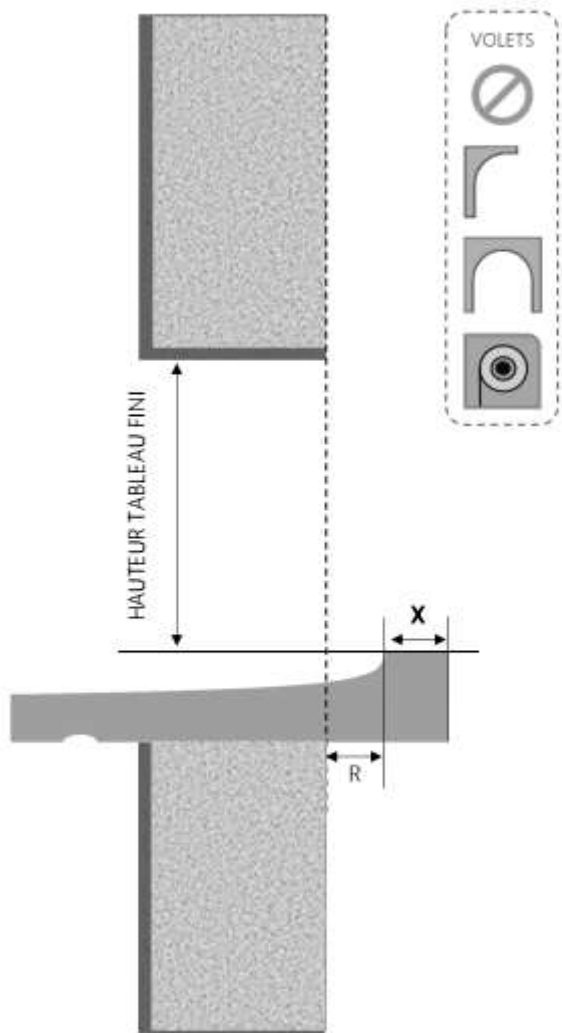

PVC

FENETRE ODACE DORMANT 120 mm SUR APPUI SEUIL STANDARD

COUPE VERTICALE

REPÈRE	TYOLOGIE	ALLEGÉ	HAUTEUR	LARGEUR

COUPE HORIZONTALE

R = REcul	30 mm
X = SEUIL	40 mm

1.1.1.B.OD.120.SA.STD

MENUISERIES POUR BÂTISSEURS

PVC

FENETRE ODACE DORMANT 130 mm SUR APPUI SEUIL STANDARD

COUPE VERTICALE

REPÈRE	TPOLOGIE	ALÈGE	HAUTEUR	LARGEUR

COUPE HORIZONTALE

R = REcul	30 mm
X = SEUIL	40 mm

1.1.1.B.OD.130.SA.STD

MENUISERIES POUR BÂTISSEURS

PVC

FENETRE ODACE DORMANT 150 mm SUR APPUI SEUIL STANDARD

COUPE VERTICALE

REPÈRE	TYOLOGIE	ALLEGE	HAUTEUR	LARGEUR

COUPE HORIZONTALE

R = REcul	35 mm
X = SEUIL	40 mm

1.1.1.B.OD.150.SA.STD

MENUISERIES POUR BÂTISSEURS