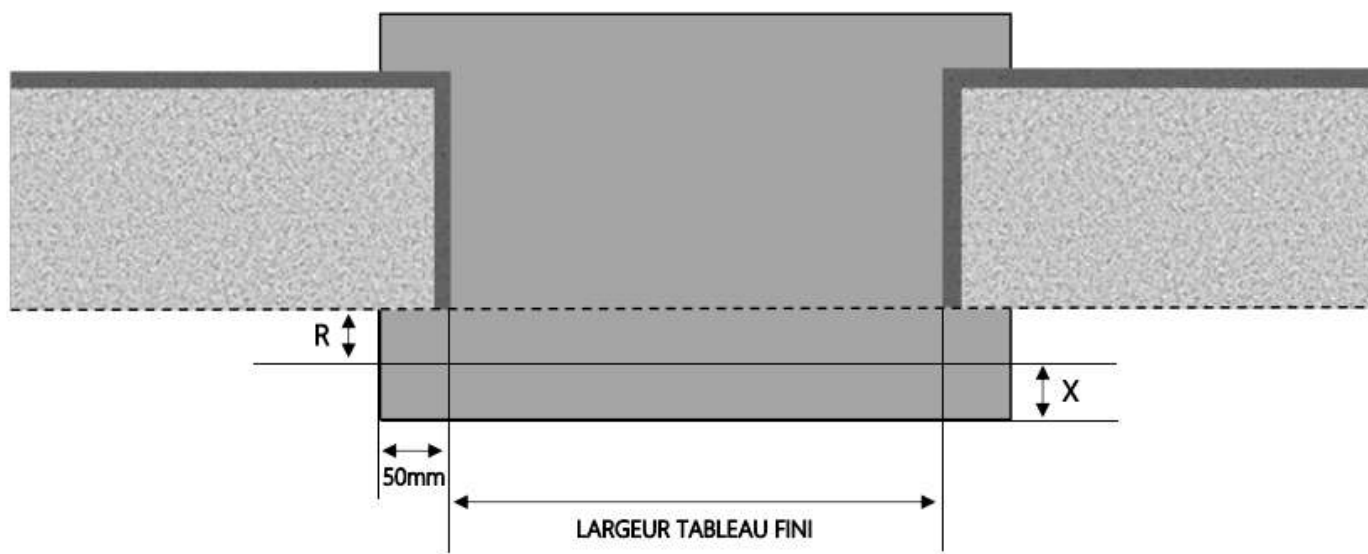

PVC

FENETRE ODACE DORMANT 100 mm SUR APPUI SEUIL STANDARD

COUPE VERTICALE

REPÈRE	TYOLOGIE	ALLEGÉ	HAUTEUR	LARGEUR

COUPE HORIZONTALE

R = REcul	30 mm
X = SEUIL	40 mm

1.1.1.B.OD.100.SA.STD

MENUISERIES POUR BÂTISSEURS

PVC

FENETRE ODACE DORMANT 110 mm SUR APPUI SEUIL STANDARD

COUPE VERTICALE

REPÈRE	TPOLOGIE	ALLEGE	HAUTEUR	LARGEUR

COUPE HORIZONTALE

R = REcul	30 mm
X = SEUIL	40 mm

1.1.1.B.OD.110.SA.STD

MENUISERIES POUR BÂTISSEURS

PVC

FENETRE ODACE DORMANT 120 mm SUR APPUI SEUIL STANDARD

COUPE VERTICALE

REPÈRE	TYOLOGIE	ALLEGÉ	HAUTEUR	LARGEUR

COUPE HORIZONTALE

R = REcul	30 mm
X = SEUIL	40 mm

1.1.1.B.OD.120.SA.STD

MENUISERIES POUR BÂTISSEURS

PVC

FENETRE ODACE DORMANT 130 mm SUR APPUI SEUIL STANDARD

COUPE VERTICALE

REPÈRE	TPOLOGIE	ALÈGE	HAUTEUR	LARGEUR

COUPE HORIZONTALE

R = REcul	30 mm
X = SEUIL	40 mm

1.1.1.B.OD.130.SA.STD

MENUISERIES POUR BÂTISSEURS