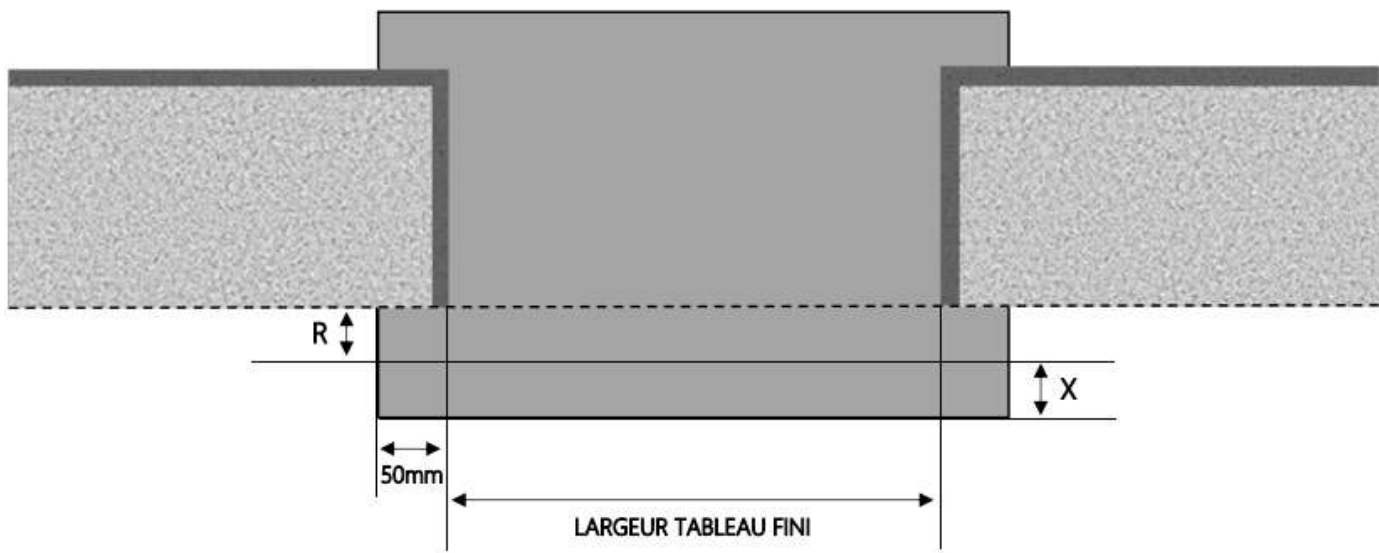

PVC

FENETRE ODACE DORMANT 160 mm SUR APPUI SEUIL STANDARD

COUPE VERTICALE

REPÈRE	TPOLOGIE	ALLEGE	HAUTEUR	LARGEUR

COUPE HORIZONTALE

R = REcul	35 mm
X = SEUIL	40 mm

1.1.1.B.OD.160.SA.STD

MENUISERIES POUR BÂTISSEURS