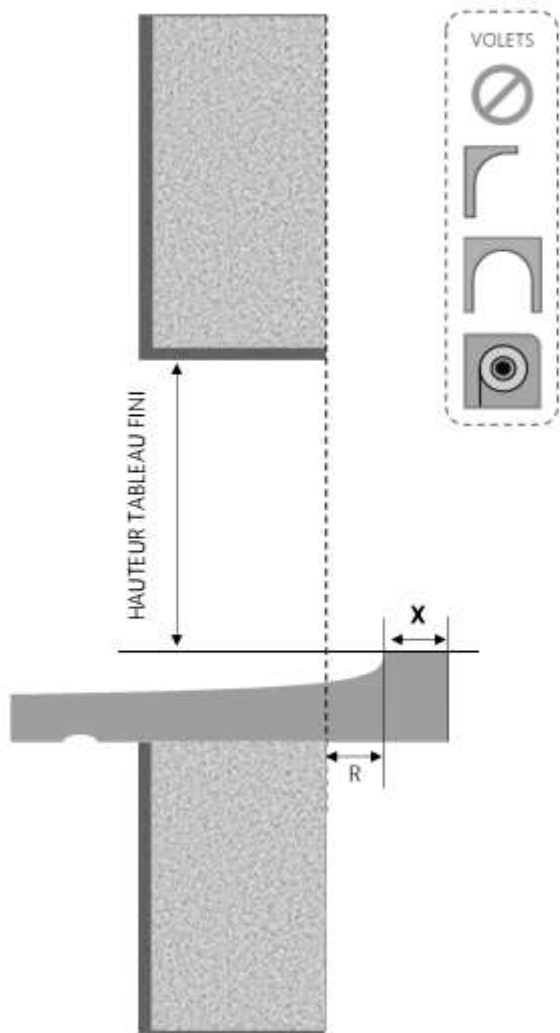

PVC

FENETRE ODACE DORMANT 100 mm SUR APPUI SEUIL STANDARD

COUPE VERTICALE

REPÈRE	TYOLOGIE	ALLEGÉ	HAUTEUR	LARGEUR

COUPE HORIZONTALE

R = REcul	30 mm
X = SEUIL	40 mm

1.1.1.B.OD.100.SA.STD

MENUISERIES POUR BÂTISSEURS

PVC

FENETRE ODACE DORMANT 110 mm SUR APPUI SEUIL STANDARD

COUPE VERTICALE

REPÈRE	TPOLOGIE	ALLEGE	HAUTEUR	LARGEUR

COUPE HORIZONTALE

R = REcul	30 mm
X = SEUIL	40 mm

1.1.1.B.OD.110.SA.STD

MENUISERIES POUR BÂTISSEURS

PVC

FENETRE ODACE DORMANT 120 mm SUR APPUI SEUIL STANDARD

COUPE VERTICALE

REPÈRE	TYOLOGIE	ALLEGÉ	HAUTEUR	LARGEUR

COUPE HORIZONTALE

R = REcul	30 mm
X = SEUIL	40 mm

1.1.1.B.OD.120.SA.STD

MENUISERIES POUR BÂTISSEURS

PVC

FENETRE ODACE DORMANT 130 mm SUR APPUI SEUIL STANDARD

COUPE VERTICALE

REPÈRE	TPOLOGIE	ALÈGE	HAUTEUR	LARGEUR

COUPE HORIZONTALE

R = REcul	30 mm
X = SEUIL	40 mm

1.1.1.B.OD.130.SA.STD

MENUISERIES POUR BÂTISSEURS