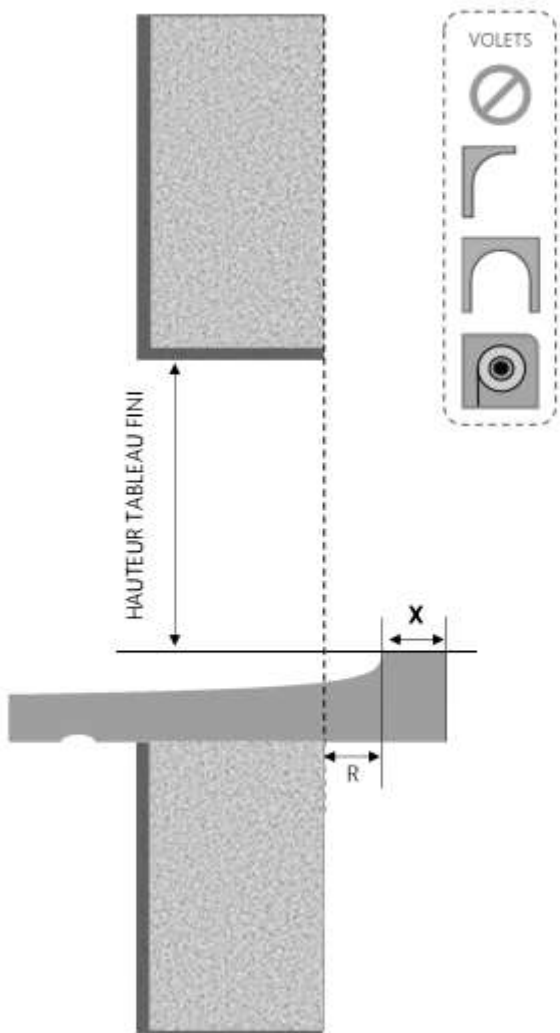

PVC

FENETRE ODACE DORMANT 150 mm SUR APPUI SEUIL STANDARD

COUPE VERTICALE

REPÈRE	TYOLOGIE	ALLEGE	HAUTEUR	LARGEUR

COUPE HORIZONTALE

R = REcul	35 mm
X = SEUIL	40 mm

1.1.1.B.OD.150.SA.STD

MENUISERIES POUR BÂTISSEURS

PVC

FENETRE ODACE DORMANT 160 mm SUR APPUI SEUIL STANDARD

COUPE VERTICALE

REPÈRE	TPOLOGIE	ALLEGE	HAUTEUR	LARGEUR

COUPE HORIZONTALE

R = REcul	35 mm
X = SEUIL	40 mm

1.1.1.B.OD.160.SA.STD

MENUISERIES POUR BÂTISSEURS