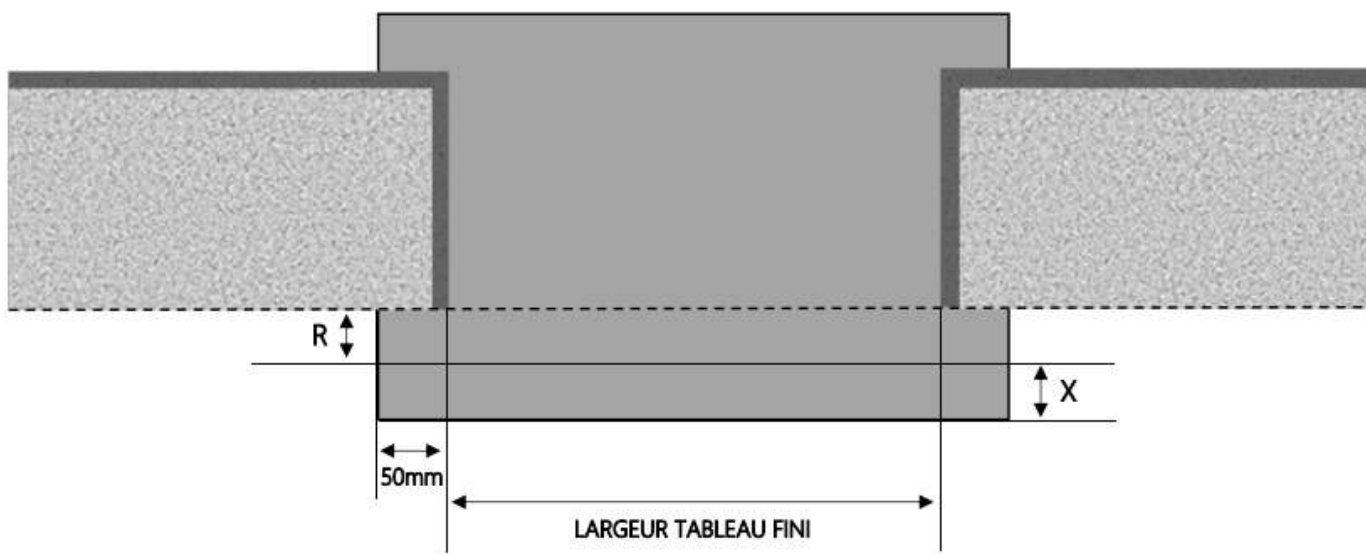

PVC

FENETRE ODACE DORMANT 175 mm SUR APPUI SEUIL STANDARD

COUPE VERTICALE

REPÈRE	TPOLOGIE	ALLEGÉ	HAUTEUR	LARGEUR

COUPE HORIZONTALE

R = REcul	40 mm
X = SEUIL	40 mm

1.1.1.B.OD.175.SA.STD

MENUISERIES POUR BÂTISSEURS