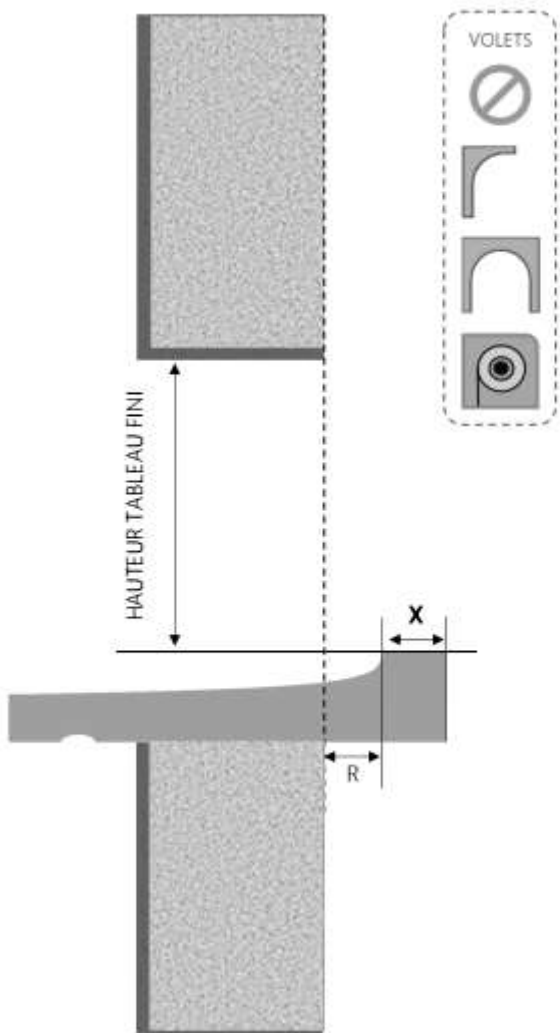

PVC

FENETRE ODACE DORMANT 100 mm SUR APPUI SEUIL STANDARD

COUPE VERTICALE

REPÈRE	TYOLOGIE	ALLEGÉ	HAUTEUR	LARGEUR

COUPE HORIZONTALE

R = REcul	30 mm
X = SEUIL	40 mm

1.1.1.B.OD.100.SA.STD

MENUISERIES POUR BÂTISSEURS

PVC

FENETRE ODACE DORMANT 110 mm SUR APPUI SEUIL STANDARD

COUPE VERTICALE

REPÈRE	TPOLOGIE	ALLEGE	HAUTEUR	LARGEUR

COUPE HORIZONTALE

R = REcul	30 mm
X = SEUIL	40 mm

1.1.1.B.OD.110.SA.STD

MENUISERIES POUR BÂTISSEURS

PVC

FENETRE ODACE DORMANT 120 mm SUR APPUI SEUIL STANDARD

COUPE VERTICALE

REPÈRE	TYOLOGIE	ALLEGÉ	HAUTEUR	LARGEUR

COUPE HORIZONTALE

R = REcul	30 mm
X = SEUIL	40 mm

1.1.1.B.OD.120.SA.STD

MENUISERIES POUR BÂTISSEURS

PVC

FENETRE ODACE DORMANT 130 mm SUR APPUI SEUIL STANDARD

COUPE VERTICALE

REPÈRE	TPOLOGIE	ALÈGE	HAUTEUR	LARGEUR

COUPE HORIZONTALE

R = REcul	30 mm
X = SEUIL	40 mm

1.1.1.B.OD.130.SA.STD

MENUISERIES POUR BÂTISSEURS