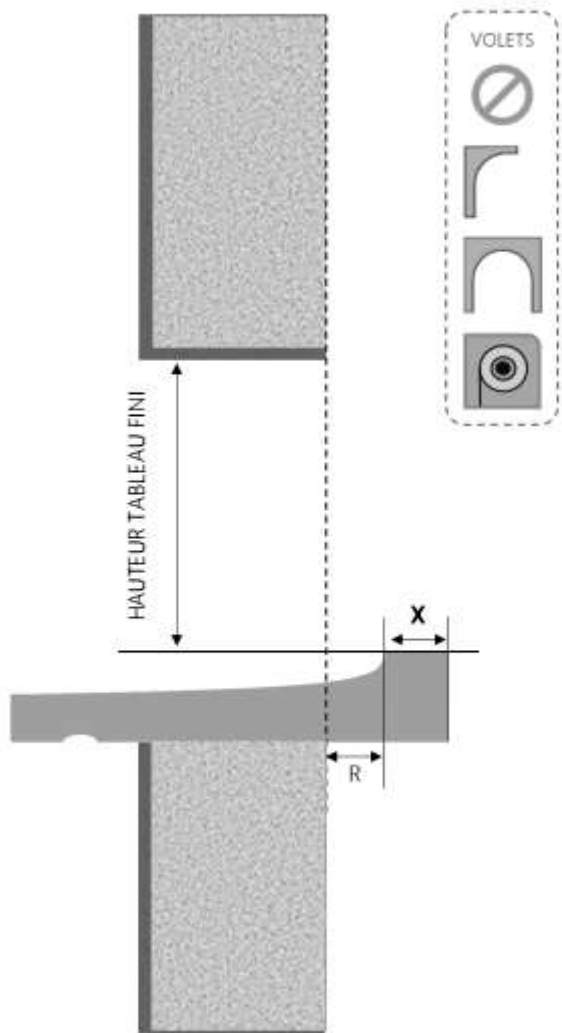

PVC

FENETRE ODACE DORMANT 100 mm SUR APPUI SEUIL STANDARD

COUPE VERTICALE

REPÈRE	TYOLOGIE	ALLEGÉ	HAUTEUR	LARGEUR

COUPE HORIZONTALE

R = REcul	30 mm
X = SEUIL	40 mm

1.1.1.B.OD.100.SA.STD

MENUISERIES POUR BÂTISSEURS

PVC

FENETRE ODACE DORMANT 110 mm SUR APPUI SEUIL STANDARD

COUPE VERTICALE

REPÈRE	TPOLOGIE	ALLEGE	HAUTEUR	LARGEUR

COUPE HORIZONTALE

R = REcul	30 mm
X = SEUIL	40 mm

1.1.1.B.OD.110.SA.STD

MENUISERIES POUR BÂTISSEURS

PVC

FENETRE ODACE DORMANT 120 mm SUR APPUI SEUIL STANDARD

COUPE VERTICALE

REPÈRE	TYOLOGIE	ALLEGÉ	HAUTEUR	LARGEUR

COUPE HORIZONTALE

R = REcul	30 mm
X = SEUIL	40 mm

1.1.1.B.OD.120.SA.STD

MENUISERIES POUR BÂTISSEURS

PVC

FENETRE ODACE DORMANT 130 mm SUR APPUI SEUIL STANDARD

COUPE VERTICALE

REPÈRE	TPOLOGIE	ALÈGE	HAUTEUR	LARGEUR

COUPE HORIZONTALE

R = REcul	30 mm
X = SEUIL	40 mm

1.1.1.B.OD.130.SA.STD

MENUISERIES POUR BÂTISSEURS