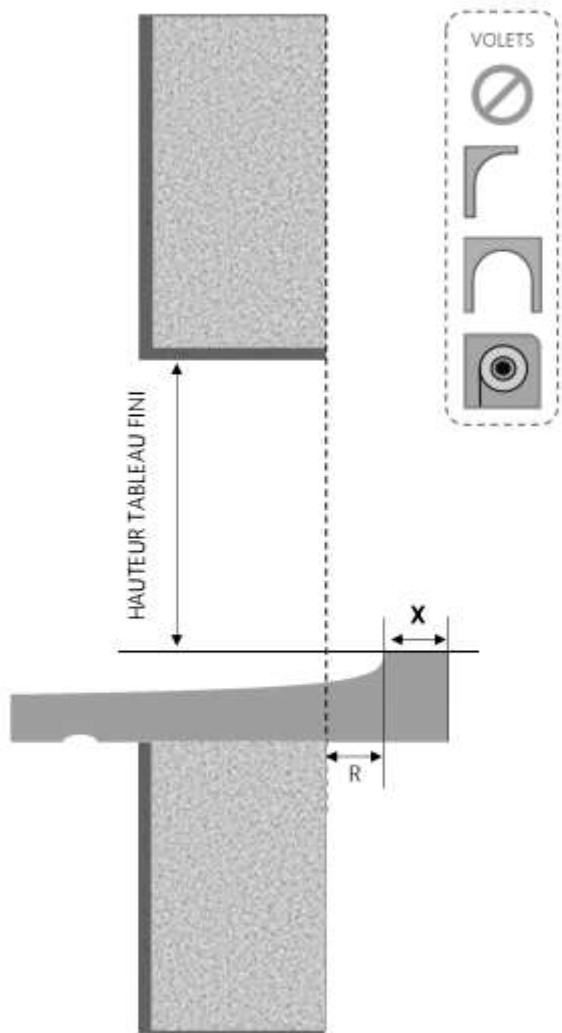

PVC

FENETRE ODACE DORMANT 175 mm SUR APPUI SEUIL STANDARD

COUPE VERTICALE

REPÈRE	TPOLOGIE	ALLEGÉ	HAUTEUR	LARGEUR