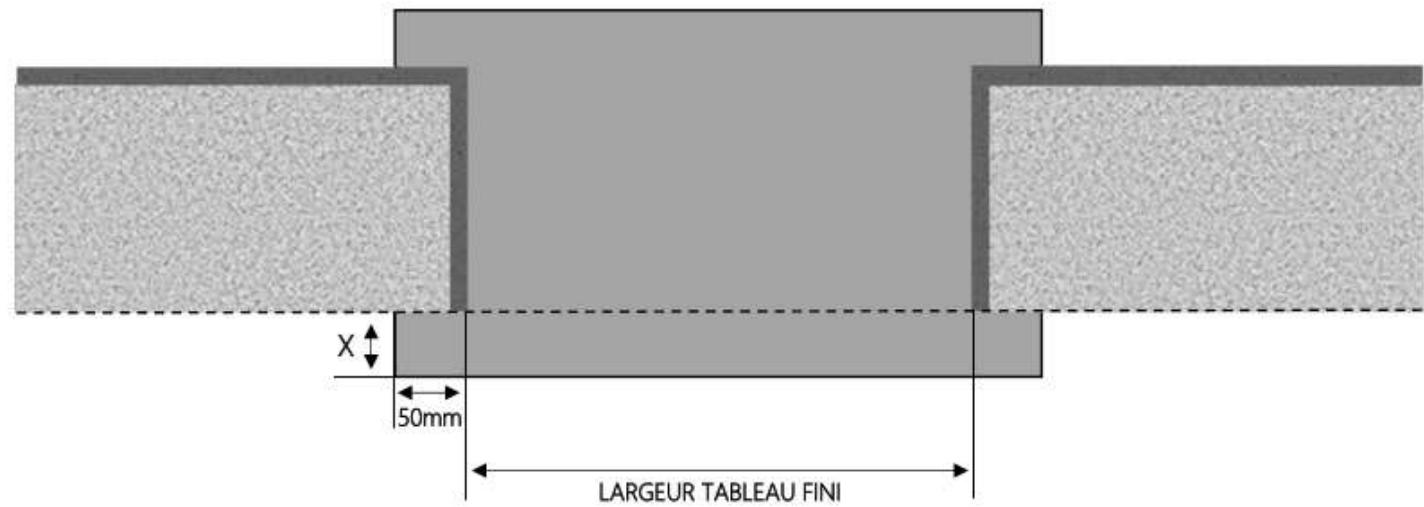

PORTE-FENETRE ODACE DORMANT 120 mm SEUIL ÉLARGI

COUPE VERTICALE

REPÈRE	TYPLOGIE	ALLEGE	HAUTEUR	LARGEUR

COUPE HORIZONTALE

X = SEUIL 120 mm

1.1.1.B.OD.120.XL

PVC

PORTE-FENETRE ODACE DORMANT 130 mm SEUIL ÉLARGI

COUPE VERTICALE

REPÈRE	TYPLOGIE	ALLEGE	HAUTEUR	LARGEUR

COUPE HORIZONTALE

X = SEUIL 120 mm

1.1.1.B.OD.130.XL