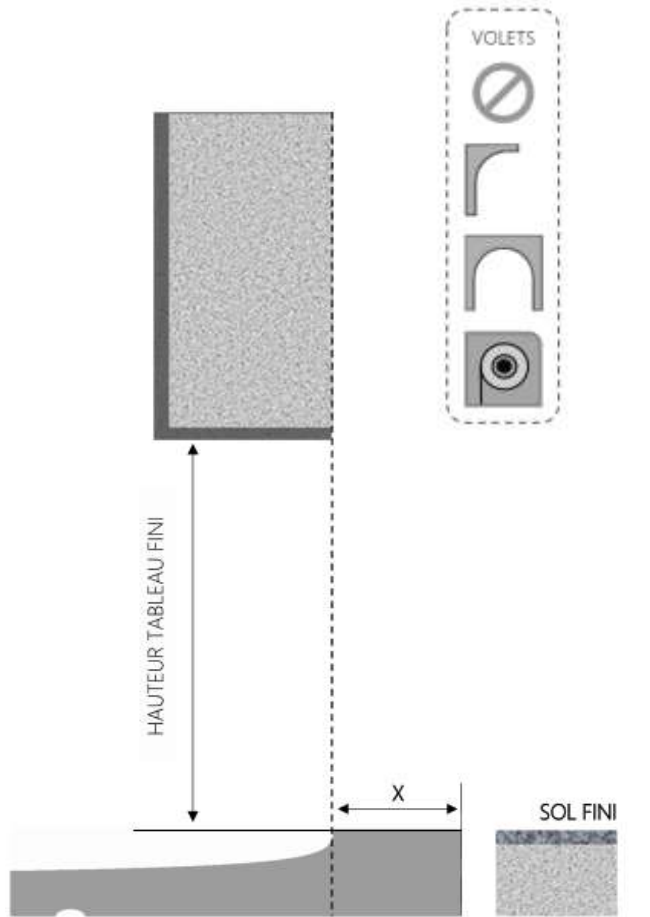

PVC

PORTE-FENETRE ODACE DORMANT 100 mm SEUIL ÉLARGI

COUPE VERTICALE

REPÈRE	TYOLOGIE	ALLEGE	HAUTEUR	LARGEUR

COUPE HORIZONTALE

X = SEUIL 100 mm

1.1.1.B.OD.100.XL

PVC

PORTE-FENETRE ODACE DORMANT 110 mm SEUIL ÉLARGI

COUPE VERTICALE

REPERE	TYPOLOGIE	ALLEGE	HAUTEUR	LARGEUR

COUPE HORIZONTALE

X = SEUIL 100 mm

1.1.1.B.OD.110.XL

MENUISERIES POUR BÂTISSEURS

PVC

PORTE-FENETRE ODACE DORMANT 120 mm SEUIL ÉLARGI

COUPE VERTICALE

REPÈRE	TYPLOGIE	ALLEGE	HAUTEUR	LARGEUR

COUPE HORIZONTALE

X = SEUIL 120 mm

1.1.1.B.OD.120.XL

PVC

PORTE-FENETRE ODACE DORMANT 130 mm SEUIL ÉLARGI

COUPE VERTICALE

REPÈRE	TYPLOGIE	ALLEGE	HAUTEUR	LARGEUR

COUPE HORIZONTALE

X = SEUIL 120 mm

1.1.1.B.OD.130.XL