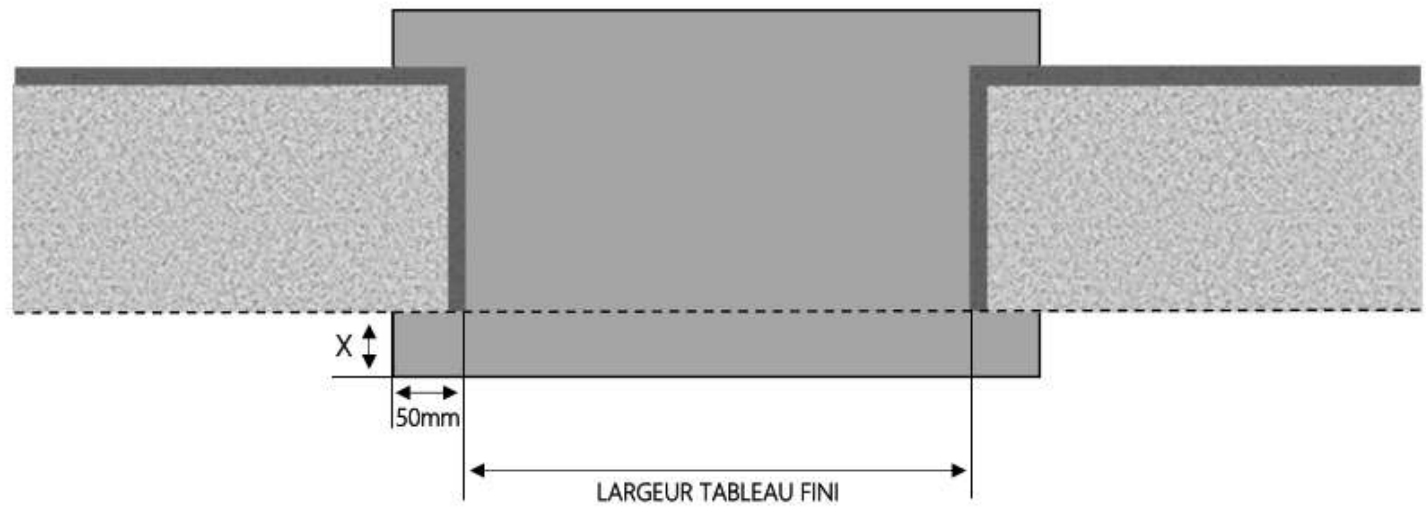

PVC

PORTE-FENETRE ODACE DORMANT 100 mm SEUIL ÉLARGI

COUPE VERTICALE

REPÈRE	TYOLOGIE	ALLEGE	HAUTEUR	LARGEUR

COUPE HORIZONTALE

X = SEUIL 100 mm

1.1.1.B.OD.100.XL

PVC

PORTE-FENETRE ODACE DORMANT 110 mm SEUIL ÉLARGI

COUPE VERTICALE

REPERE	TYPOLOGIE	ALLEGE	HAUTEUR	LARGEUR

COUPE HORIZONTALE

X = SEUIL 100 mm

1.1.1.B.OD.110.XL

MENUISERIES POUR BÂTISSEURS

PVC

PORTE-FENETRE ODACE DORMANT 120 mm SEUIL ÉLARGI

COUPE VERTICALE

REPÈRE	TYPLOGIE	ALLEGE	HAUTEUR	LARGEUR

COUPE HORIZONTALE

X = SEUIL 120 mm

1.1.1.B.OD.120.XL

PVC

PORTE-FENETRE ODACE DORMANT 130 mm SEUIL ÉLARGI

COUPE VERTICALE

REPÈRE	TYPLOGIE	ALLEGE	HAUTEUR	LARGEUR

COUPE HORIZONTALE

X = SEUIL 120 mm

1.1.1.B.OD.130.XL