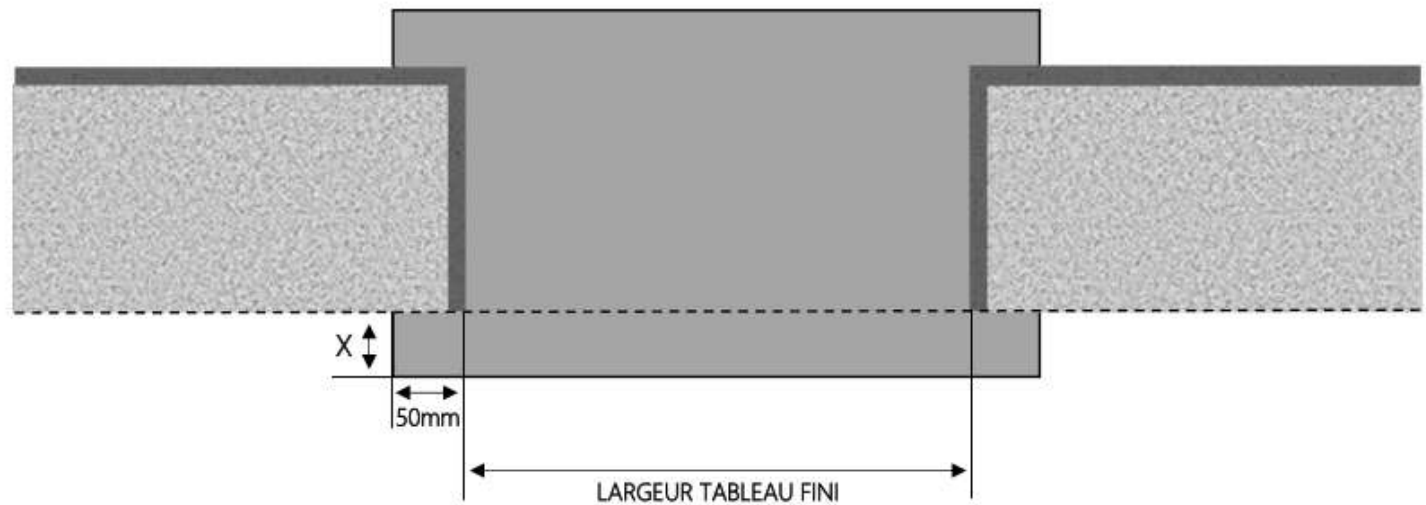

PVC

PORTE-FENETRE ODACE DORMANT 100 mm SEUIL ÉLARGI

COUPE VERTICALE

REPÈRE	TYOLOGIE	ALLEGE	HAUTEUR	LARGEUR

COUPE HORIZONTALE

X = SEUIL 100 mm

1.1.1.B.OD.100.XL

PVC

PORTE-FENETRE ODACE DORMANT 110 mm SEUIL ÉLARGI

COUPE VERTICALE

REPERE	TYPOLOGIE	ALLEGE	HAUTEUR	LARGEUR

COUPE HORIZONTALE

X = SEUIL 100 mm

1.1.1.B.OD.110.XL

MENUISERIES POUR BÂTISSEURS

PVC

PORTE-FENETRE ODACE DORMANT 120 mm SEUIL ÉLARGI

COUPE VERTICALE

REPÈRE	TYPLOGIE	ALLEGE	HAUTEUR	LARGEUR

COUPE HORIZONTALE

X = SEUIL 120 mm

1.1.1.B.OD.120.XL

PVC

PORTE-FENETRE ODACE DORMANT 130 mm SEUIL ÉLARGI

COUPE VERTICALE

REPÈRE	TYPLOGIE	ALLEGE	HAUTEUR	LARGEUR

COUPE HORIZONTALE

X = SEUIL 120 mm

1.1.1.B.OD.130.XL