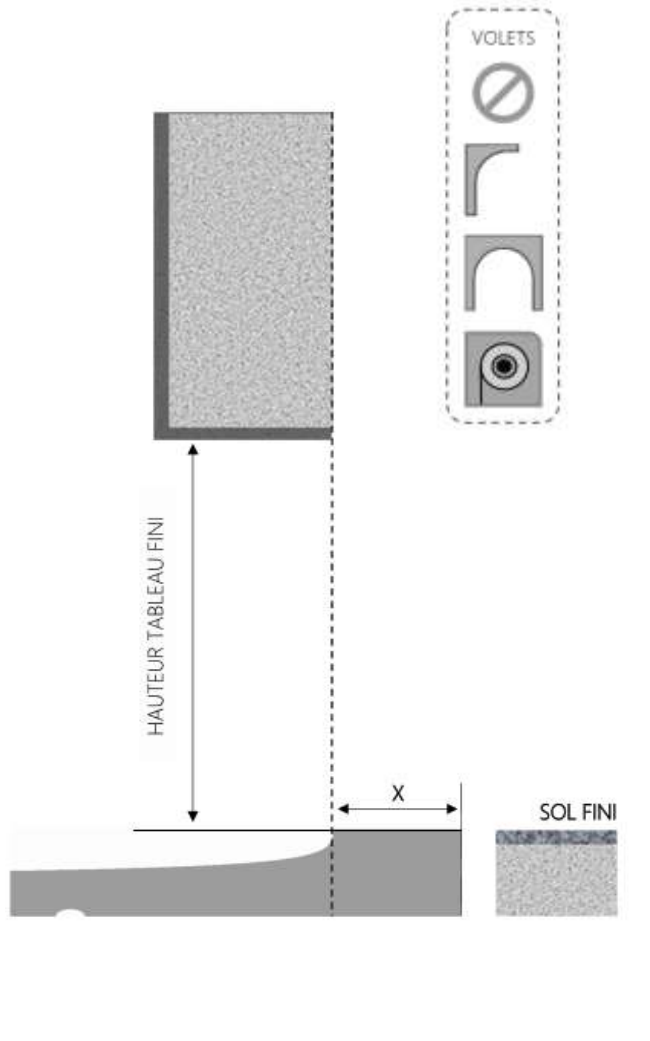

PVC

PORTE-FENETRE ODACE DORMANT 100 mm SEUIL ÉLARGI

COUPE VERTICALE

REPÈRE	TYOLOGIE	ALLEGE	HAUTEUR	LARGEUR

COUPE HORIZONTALE

X = SEUIL 100 mm

1.1.1.B.OD.100.XL

PVC

PORTE-FENETRE ODACE DORMANT 110 mm SEUIL ÉLARGI

COUPE VERTICALE

REPERE	TYPOLOGIE	ALLEGE	HAUTEUR	LARGEUR

COUPE HORIZONTALE

X = SEUIL 100 mm

1.1.1.B.OD.110.XL

MENUISERIES POUR BÂTISSEURS

PVC

PORTE-FENETRE ODACE DORMANT 120 mm SEUIL ÉLARGI

COUPE VERTICALE

REPÈRE	TYPLOGIE	ALLEGE	HAUTEUR	LARGEUR

COUPE HORIZONTALE

X = SEUIL 120 mm

1.1.1.B.OD.120.XL

PVC

PORTE-FENETRE ODACE DORMANT 130 mm SEUIL ÉLARGI

COUPE VERTICALE

REPÈRE	TYPLOGIE	ALLEGE	HAUTEUR	LARGEUR

COUPE HORIZONTALE

X = SEUIL 120 mm

1.1.1.B.OD.130.XL