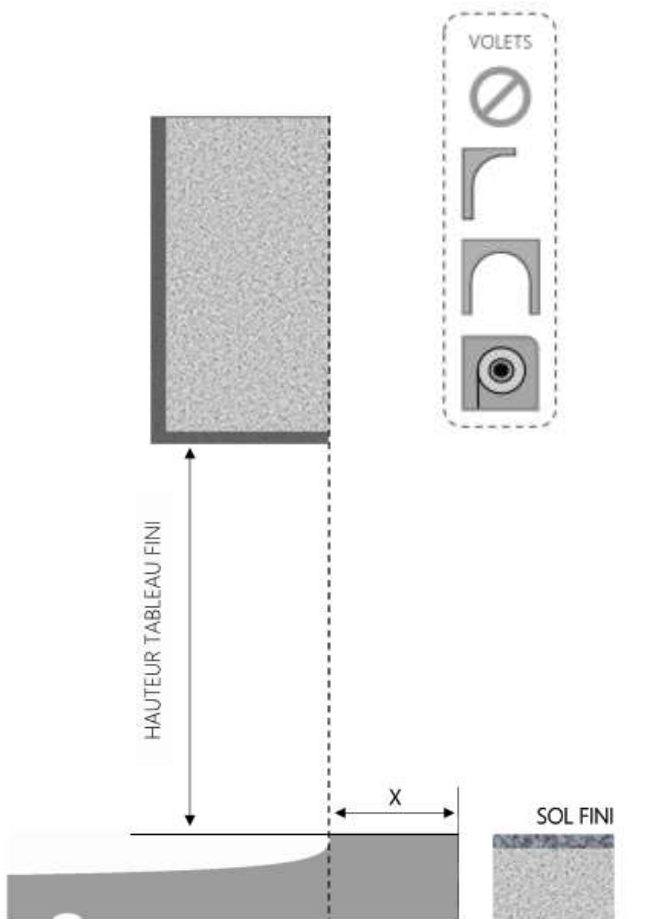

PVC

PORTE-FENETRE ODACE DORMANT 100 mm SEUIL ÉLARGI

COUPE VERTICALE

REPÈRE	TYOLOGIE	ALLEGE	HAUTEUR	LARGEUR

COUPE HORIZONTALE

X = SEUIL 100 mm

1.1.1.B.OD.100.XL

PVC

PORTE-FENETRE ODACE DORMANT 110 mm SEUIL ÉLARGI

COUPE VERTICALE

REPERE	TYPOLOGIE	ALLEGE	HAUTEUR	LARGEUR

COUPE HORIZONTALE

X = SEUIL 100 mm

1.1.1.B.OD.110.XL

MENUISERIES POUR BÂTISSEURS

PVC

PORTE-FENETRE ODACE DORMANT 120 mm SEUIL ÉLARGI

COUPE VERTICALE

REPÈRE	TYPLOGIE	ALLEGE	HAUTEUR	LARGEUR

COUPE HORIZONTALE

X = SEUIL 120 mm

1.1.1.B.OD.120.XL

PVC

PORTE-FENETRE ODACE DORMANT 130 mm SEUIL ÉLARGI

COUPE VERTICALE

REPÈRE	TYPLOGIE	ALLEGE	HAUTEUR	LARGEUR

COUPE HORIZONTALE

X = SEUIL 120 mm

1.1.1.B.OD.130.XL