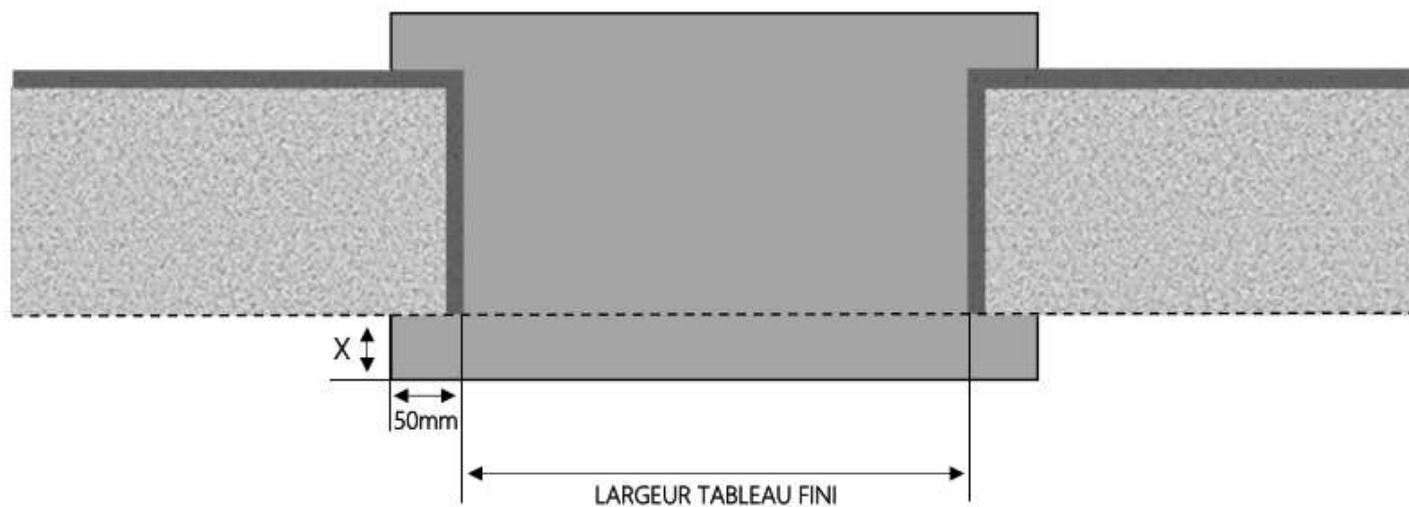

PVC

PORTE-FENETRE ODACE DORMANT 100 mm SEUIL ÉLARGI

COUPE VERTICALE

REPÈRE	TYOLOGIE	ALLEGE	HAUTEUR	LARGEUR

COUPE HORIZONTALE

X = SEUIL 100 mm

1.1.1.B.OD.100.XL

PVC

PORTE-FENETRE ODACE DORMANT 110 mm SEUIL ÉLARGI

COUPE VERTICALE

REPERE	TYPOLOGIE	ALLEGE	HAUTEUR	LARGEUR

COUPE HORIZONTALE

X = SEUIL 100 mm

1.1.1.B.OD.110.XL

MENUISERIES POUR BÂTISSEURS

PVC

PORTE-FENETRE ODACE DORMANT 120 mm SEUIL ÉLARGI

COUPE VERTICALE

REPÈRE	TYPLOGIE	ALLEGE	HAUTEUR	LARGEUR

COUPE HORIZONTALE

X = SEUIL 120 mm

1.1.1.B.OD.120.XL

PVC

PORTE-FENETRE ODACE DORMANT 130 mm SEUIL ÉLARGI

COUPE VERTICALE

REPÈRE	TYPLOGIE	ALLEGE	HAUTEUR	LARGEUR

COUPE HORIZONTALE

X = SEUIL 120 mm

1.1.1.B.OD.130.XL