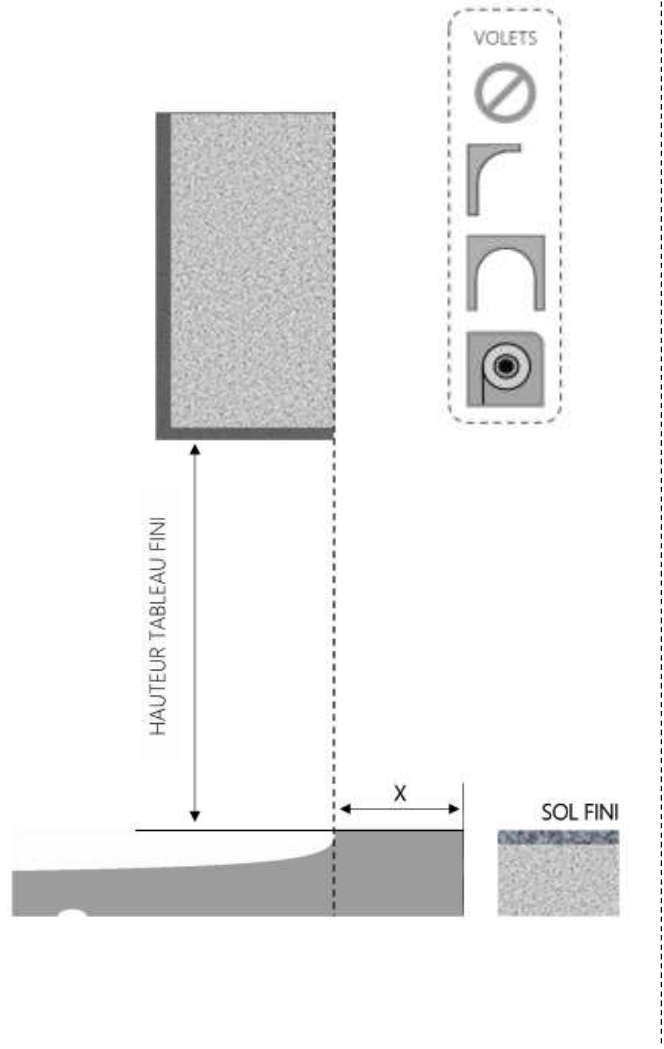

PVC

PORTE-FENETRE ODACE DORMANT 100 mm SEUIL ÉLARGI

COUPE VERTICALE

REPÈRE	TYOLOGIE	ALLEGE	HAUTEUR	LARGEUR

COUPE HORIZONTALE

X = SEUIL 100 mm

1.1.1.B.OD.100.XL

PVC

PORTE-FENETRE ODACE DORMANT 110 mm SEUIL ÉLARGI

COUPE VERTICALE

REPERE	TYPOLOGIE	ALLEGE	HAUTEUR	LARGEUR

COUPE HORIZONTALE

X = SEUIL 100 mm

1.1.1.B.OD.110.XL

MENUISERIES POUR BÂTISSEURS

PVC

PORTE-FENETRE ODACE DORMANT 120 mm SEUIL ÉLARGI

COUPE VERTICALE

REPÈRE	TYPLOGIE	ALLEGE	HAUTEUR	LARGEUR

COUPE HORIZONTALE

X = SEUIL 120 mm

1.1.1.B.OD.120.XL

PVC

PORTE-FENETRE ODACE DORMANT 130 mm SEUIL ÉLARGI

COUPE VERTICALE

REPÈRE	TYPLOGIE	ALLEGE	HAUTEUR	LARGEUR

COUPE HORIZONTALE

X = SEUIL 120 mm

1.1.1.B.OD.130.XL