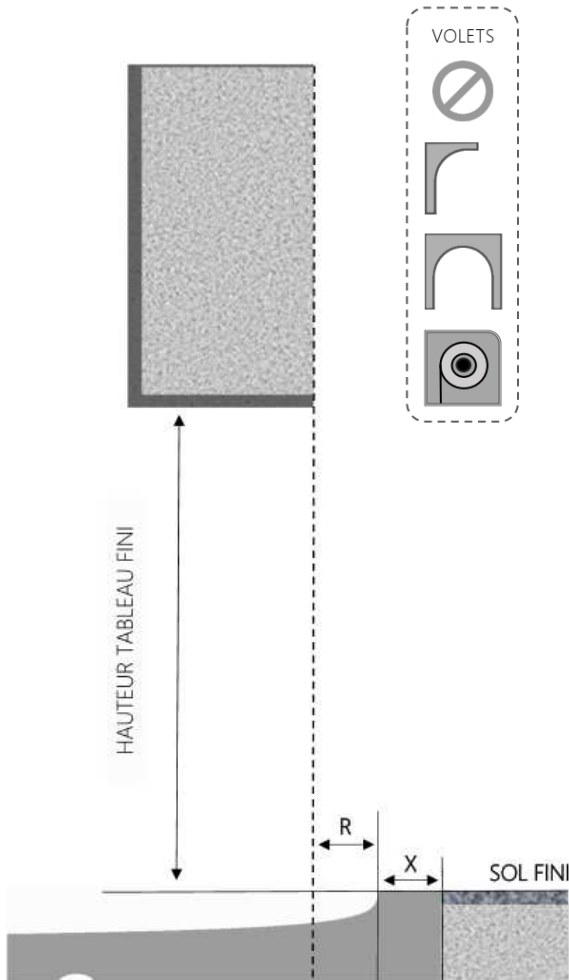

ALU

PORTE-FENÊTRE A GALANDAGE 1 RAIL 1 CÔTÉ 1 VANTAIL NOVA SEUIL STANDARD ENCASTRÉ

COUPE VERTICALE

REPÈRE	TYPOLOGIE	ALÈGE	HAUTEUR	LARGEUR

COUPE HORIZONTALE

X = SEUIL	80 mm
R = REcul	30 mm
E = ENCASTRÉ	46 mm

1.3.3.B.1R1C1V.ENCASTD

MENUISERIES POUR BÂTISSEURS

ALU

PORTE-FENÊTRE A GALANDAGE 1 RAIL 1 CÔTÉ 1 VANTAIL NOVA SEUIL STANDARD

COUPE VERTICALE

REPERE	TYOLOGIE	ALLEGE	HAUTEUR	LARGEUR

COUPE HORIZONTALE

X = SEUIL	80 mm
R = RECUL	30 mm