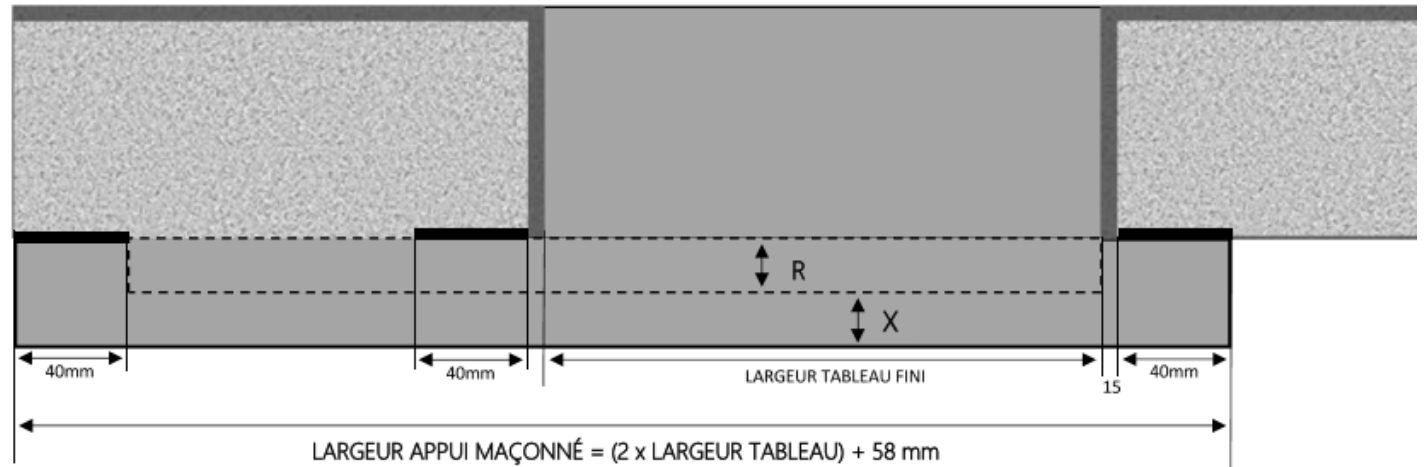

ALU

PORTE-FENÊTRE A GALANDAGE 1 RAIL 1 CÔTÉ 1 VANTAIL NOVA SEUIL STANDARD ENCASTRÉ

COUPE VERTICALE

REPÈRE	TYPOLOGIE	ALÈGE	HAUTEUR	LARGEUR

COUPE HORIZONTALE

X = SEUIL	80 mm
R = REcul	30 mm
E = ENCASTRÉ	46 mm

1.3.3.B.1R1C1V.ENCASTD

MENUISERIES POUR BÂTISSEURS

ALU

PORTE-FENÊTRE A GALANDAGE 1 RAIL 1 CÔTÉ 1 VANTAIL NOVA SEUIL STANDARD

COUPE VERTICALE

REPERE	TYOLOGIE	ALLEGE	HAUTEUR	LARGEUR

COUPE HORIZONTALE

X = SEUIL	80 mm
R = RECUL	30 mm