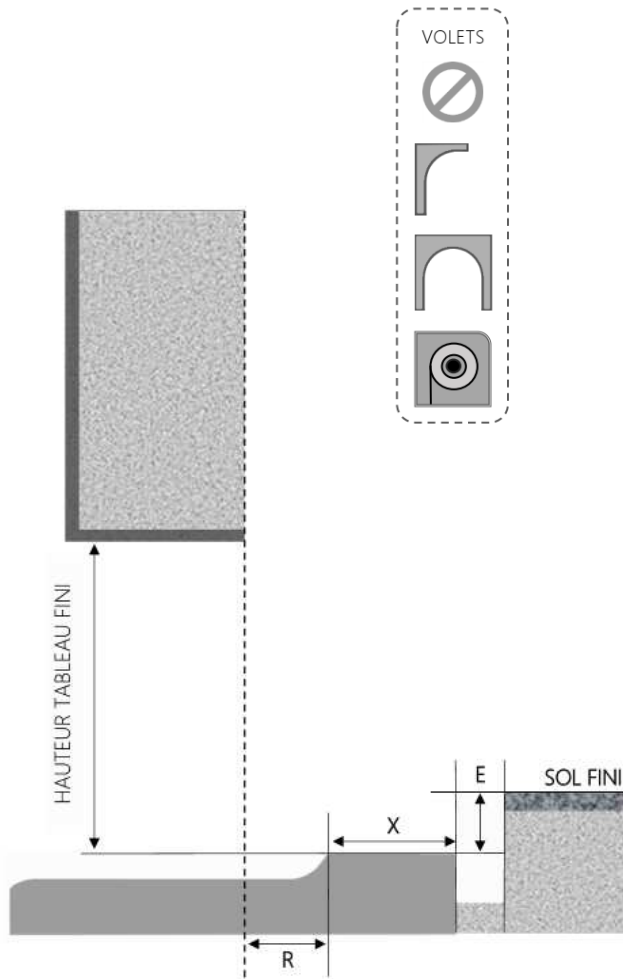

ALU

PORTE-FENÊTRE A GALANDAGE 1 RAIL 1 CÔTÉ 1 VANTAIL NOVA SEUIL STANDARD ENCASTRÉ

COUPE VERTICALE

REPÈRE	TYPOLOGIE	ALÈGE	HAUTEUR	LARGEUR

COUPE HORIZONTALE

X = SEUIL	80 mm
R = REcul	30 mm
E = ENCASTRÉ	46 mm

1.3.3.B.1R1C1V.ENCASTD

MENUISERIES POUR BÂTISSEURS

ALU

PORTE-FENÊTRE A GALANDAGE 1 RAIL 1 CÔTÉ 1 VANTAIL NOVA SEUIL STANDARD

COUPE VERTICALE

REPERE	TYOLOGIE	ALLEGE	HAUTEUR	LARGEUR

COUPE HORIZONTALE

X = SEUIL	80 mm
R = RECUL	30 mm