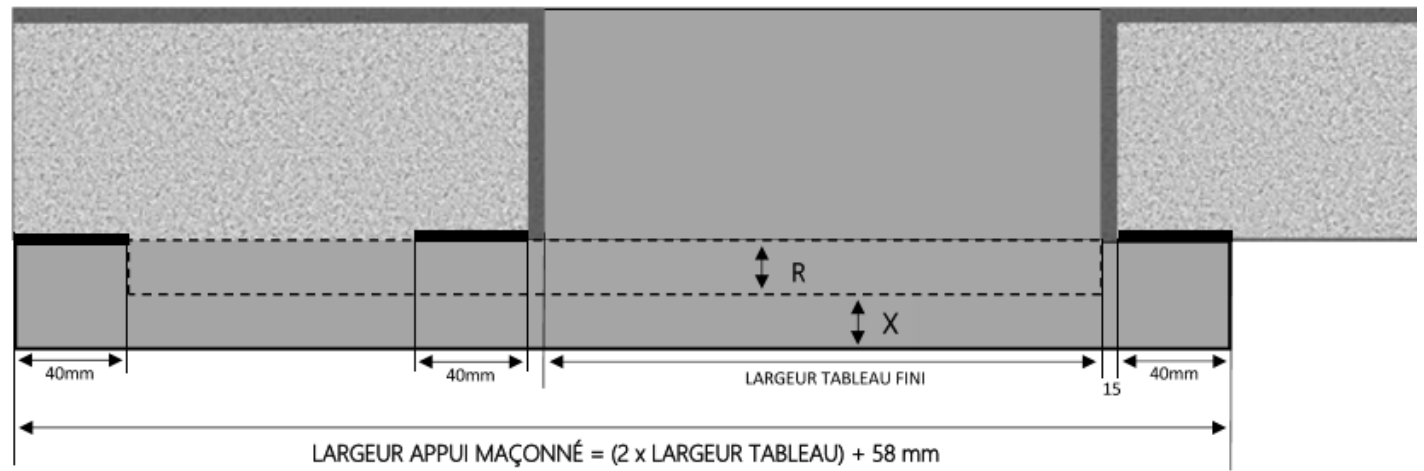

ALU

PORTE-FENÊTRE A GALANDAGE 1 RAIL 1 CÔTÉ 1 VANTAIL NOVA SEUIL STANDARD ENCASTRÉ

COUPE VERTICALE

REPÈRE	TYPOLOGIE	ALÈGE	HAUTEUR	LARGEUR

COUPE HORIZONTALE

X = SEUIL	80 mm
R = REcul	30 mm
E = ENCASTRÉ	46 mm

1.3.3.B.1R1C1V.ENCASTD

MENUISERIES POUR BÂTISSEURS

ALU

PORTE-FENÊTRE A GALANDAGE 1 RAIL 1 CÔTÉ 1 VANTAIL NOVA SEUIL STANDARD

COUPE VERTICALE

REPERE	TYOLOGIE	ALLEGE	HAUTEUR	LARGEUR

COUPE HORIZONTALE

X = SEUIL	80 mm
R = RECUL	30 mm