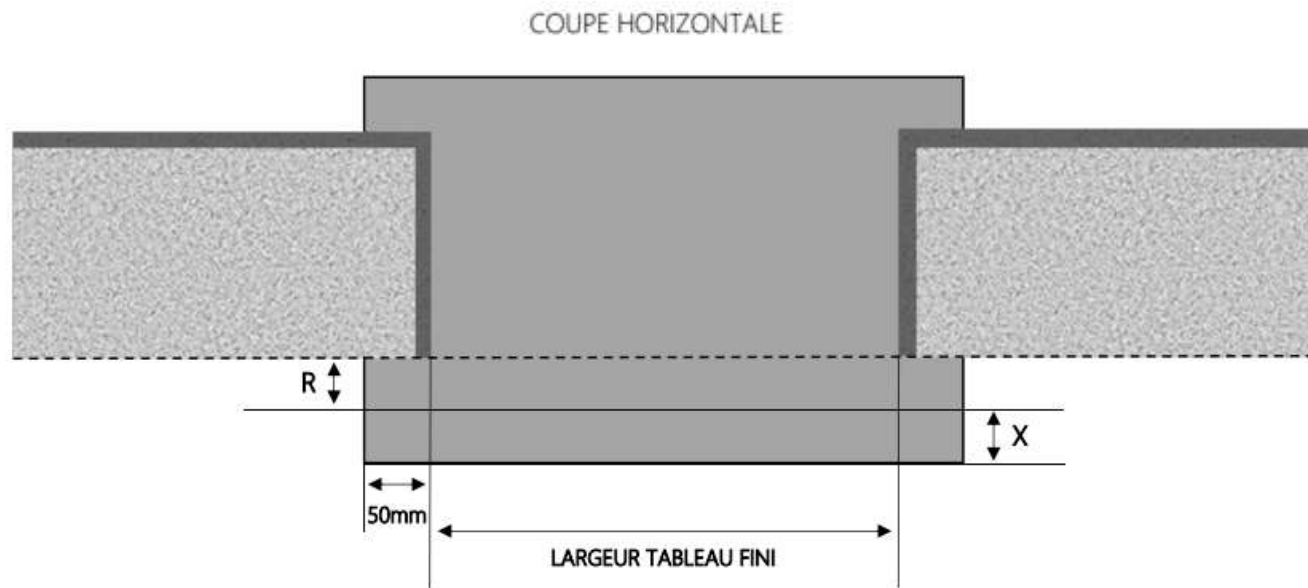

R = REcul	30 mm
X = SEUIL	60 mm

1.3.2.A.1F+.2R.140.STD

MENUISERIES POUR BÂTISSEURS

ALU

# PORTE-FENÊTRE COULISSANTE 2 RAILS 1F+ DORMANT 160 mm SEUIL STANDARD

REPERE	TYPOLOGIE	HAUTEUR	LARGEUR

R = REcul	30 mm
X = SEUIL	60 mm

1.3.2.A.1F+ .160.2R.STD

MENUISERIES POUR BÂTISSEURS

ALU

PORTE-FENÊTRE COULISSANTE 1F+ 2 RAILS DORMANT 180 mm SEUIL STANDARD

REPERE	TYPOLOGIE	HAUTEUR	LARGEUR

R = RECOL	30 mm
X = SEUIL	60 mm

1.3.2.A.1F+ .180.2R.STD