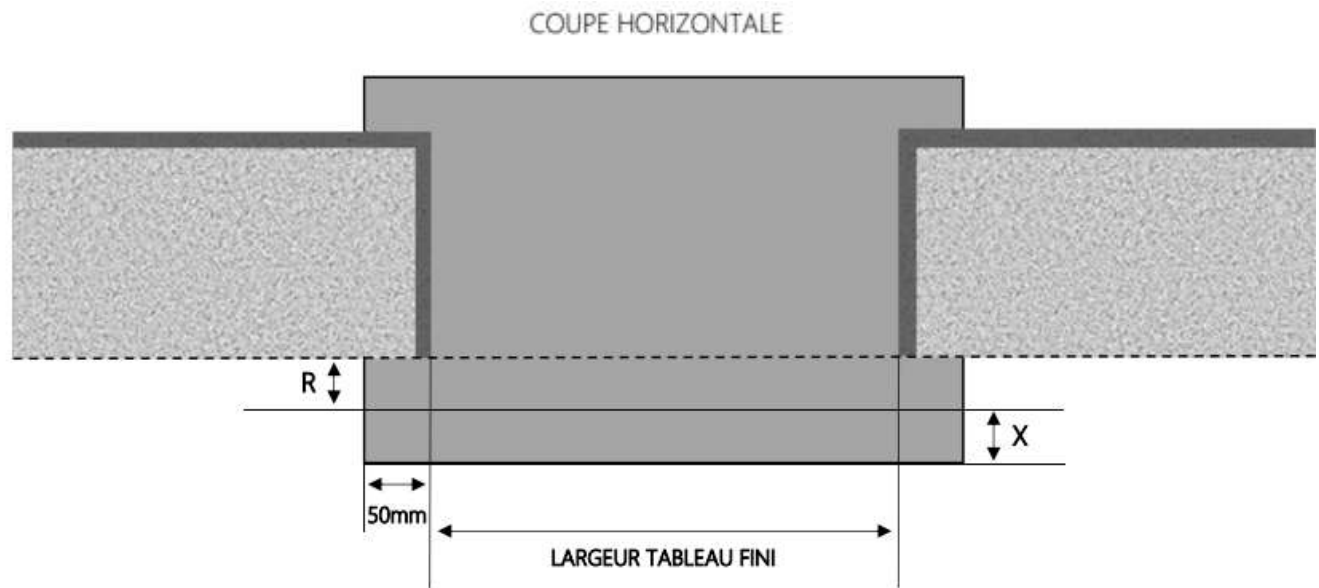

REPERE	TYPOLOGIE	HAUTEUR	LARGEUR

R = REcul	30 mm
X = SEUIL	60 mm

1.3.2.A.1F+ .120.2R.STD

MENUISERIES POUR BÂTISSEURS

ALU

PORTE-FENÊTRE COULISSANTE 2 RAILS 1F+ DORMANT 140 mm SEUIL STANDARD

REPERE	TYPOLOGIE	HAUTEUR	LARGEUR

REPERE	TYPOLOGIE	HAUTEUR	LARGEUR

R = RECOL	30 mm
X = SEUIL	60 mm

1.3.2.A.1F+ .180.2R.STD