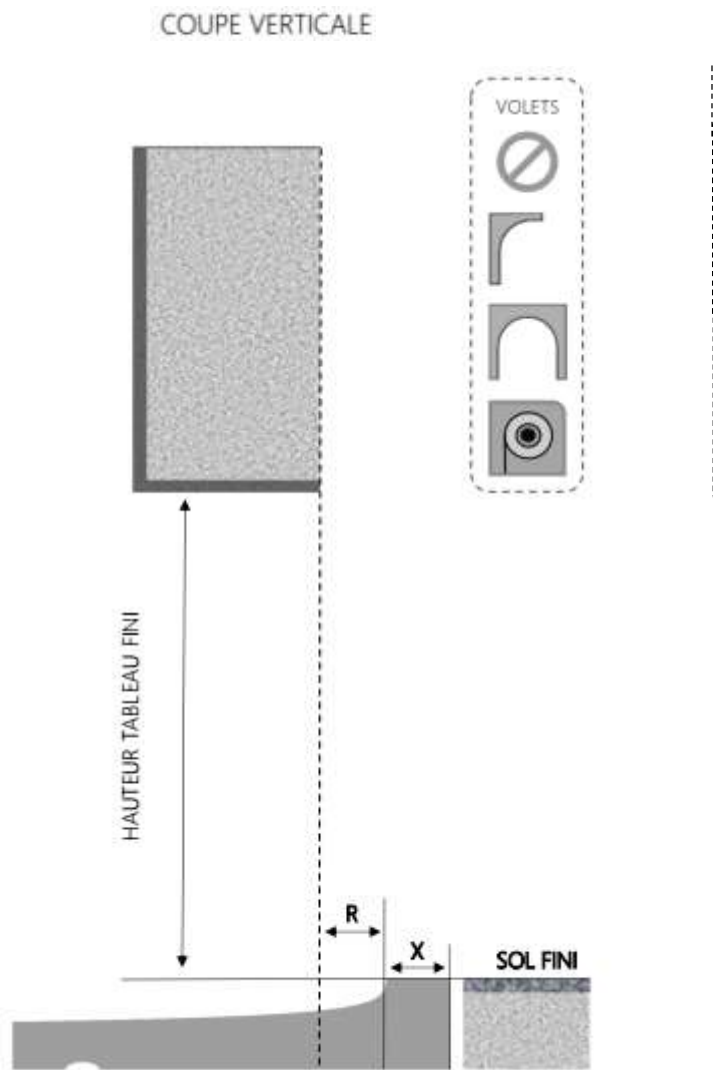

REPERE	TYPOLOGIE	HAUTEUR	LARGEUR

R = REcul	30 mm
X = SEUIL	60 mm

1.3.2.A.1F+ .120.2R.STD

MENUISERIES POUR BÂTISSEURS

ALU

PORTE-FENÊTRE COULISSANTE 2 RAILS 1F+ DORMANT 140 mm SEUIL STANDARD

REPERE	TYPOLOGIE	HAUTEUR	LARGEUR

R = REcul	30 mm
X = SEUIL	60 mm

1.3.2.A.1F+.2R.140.STD

MENUISERIES POUR BÂTISSEURS

ALU

# PORTE-FENÊTRE COULISSANTE 2 RAILS 1F+ DORMANT 160 mm SEUIL STANDARD

REPERE	TYPOLOGIE	HAUTEUR	LARGEUR

R = REcul	30 mm
X = SEUIL	60 mm

1.3.2.A.1F+ .160.2R.STD

MENUISERIES POUR BÂTISSEURS

ALU

PORTE-FENÊTRE COULISSANTE 1F+ 2 RAILS DORMANT 180 mm SEUIL STANDARD

REPERE	TYPOLOGIE	HAUTEUR	LARGEUR

R = RECOL	30 mm
X = SEUIL	60 mm

1.3.2.A.1F+ .180.2R.STD