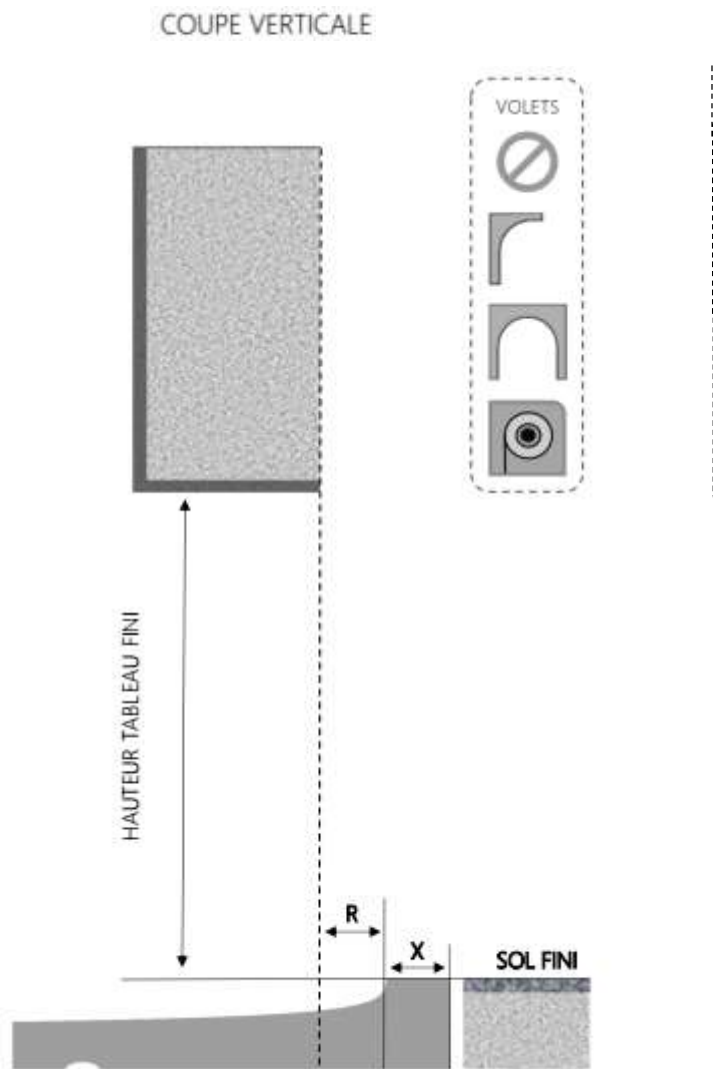

REPERE	TYPOLOGIE	HAUTEUR	LARGEUR

R = REcul	30 mm
X = SEUIL	60 mm

1.3.2.A.1F+ .120.2R.STD

MENUISERIES POUR BÂTISSEURS

ALU

PORTE-FENÊTRE COULISSANTE 2 RAILS 1F+ DORMANT 140 mm SEUIL STANDARD

REPERE	TYPOLOGIE	HAUTEUR	LARGEUR

R = REcul	30 mm
X = SEUIL	60 mm

1.3.2.A.1F+.2R.140.STD

MENUISERIES POUR BÂTISSEURS

ALU

# PORTE-FENÊTRE COULISSANTE 2 RAILS 1F+ DORMANT 160 mm SEUIL STANDARD

REPERE	TYPOLOGIE	HAUTEUR	LARGEUR

R = REcul	30 mm
X = SEUIL	60 mm

1.3.2.A.1F+ .160.2R.STD

MENUISERIES POUR BÂTISSEURS

ALU

PORTE-FENÊTRE COULISSANTE 1F+ 2 RAILS DORMANT 180 mm SEUIL STANDARD

REPERE	TYPOLOGIE	HAUTEUR	LARGEUR

R = RECOL	30 mm
X = SEUIL	60 mm

1.3.2.A.1F+ .180.2R.STD