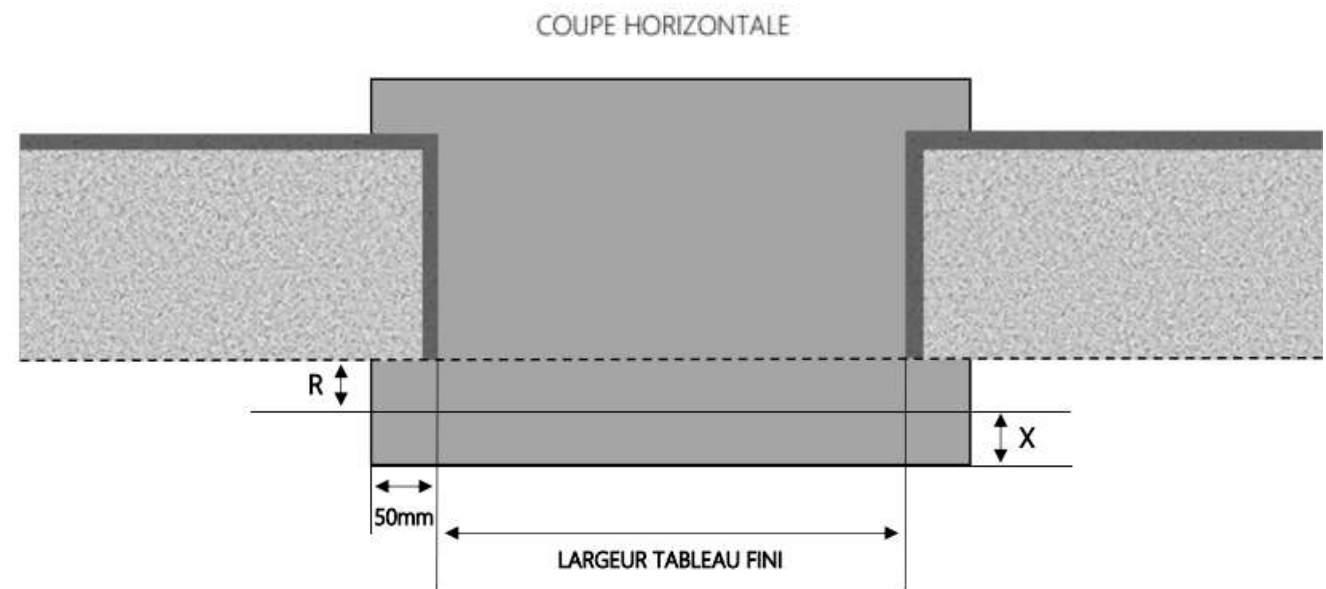

# PORTE-FENÊTRE COULISSANTE 2 RAILS 1F+ DORMANT 160 mm SEUIL STANDARD

REPERE	TYPOLOGIE	HAUTEUR	LARGEUR

R = REcul	30 mm
X = SEUIL	60 mm

1.3.2.A.1F+ .160.2R.STD

MENUISERIES POUR BÂTISSEURS

ALU

PORTE-FENÊTRE COULISSANTE 1F+ 2 RAILS DORMANT 180 mm SEUIL STANDARD

REPERE	TYPOLOGIE	HAUTEUR	LARGEUR

R = RECOL	30 mm
X = SEUIL	60 mm

1.3.2.A.1F+ .180.2R.STD