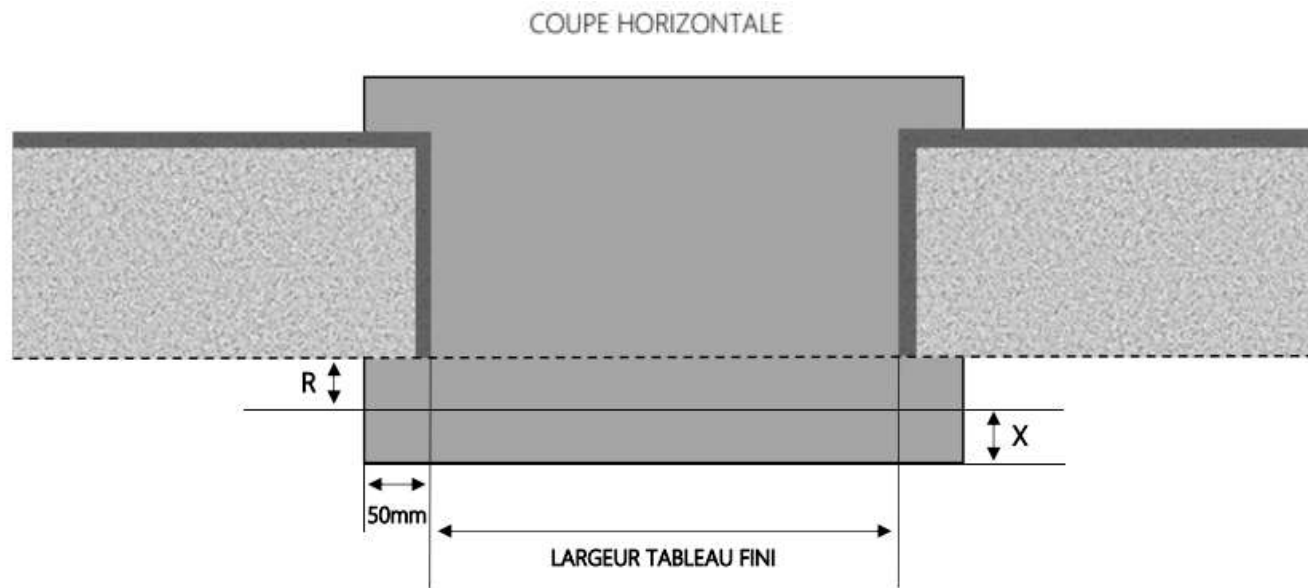

# PORTE-FENÊTRE COULISSANTE 1F+ 2 RAILS DORMANT 100 mm SEUIL STANDARD

REPERE	TYPOLOGIE	HAUTEUR	LARGEUR

COUPE VERTICALE

COUPE HORIZONTALE

X = SEUIL      60 mm

1.3.2.A.1F+ .100.2R.STD

ALU

PORTE-FENÊTRE COULISSANTE 1F+ 2 RAILS DORMANT 120 mm SEUIL STANDARD

REPERE	TYPOLOGIE	HAUTEUR	LARGEUR

R = REcul	30 mm
X = SEUIL	60 mm

1.3.2.A.1F+ .120.2R.STD

MENUISERIES POUR BÂTISSEURS

ALU

PORTE-FENÊTRE COULISSANTE 2 RAILS 1F+ DORMANT 140 mm SEUIL STANDARD

REPERE	TYPOLOGIE	HAUTEUR	LARGEUR

REPERE	TYPOLOGIE	HAUTEUR	LARGEUR

R = RECOL	30 mm
X = SEUIL	60 mm

1.3.2.A.1F+ .180.2R.STD