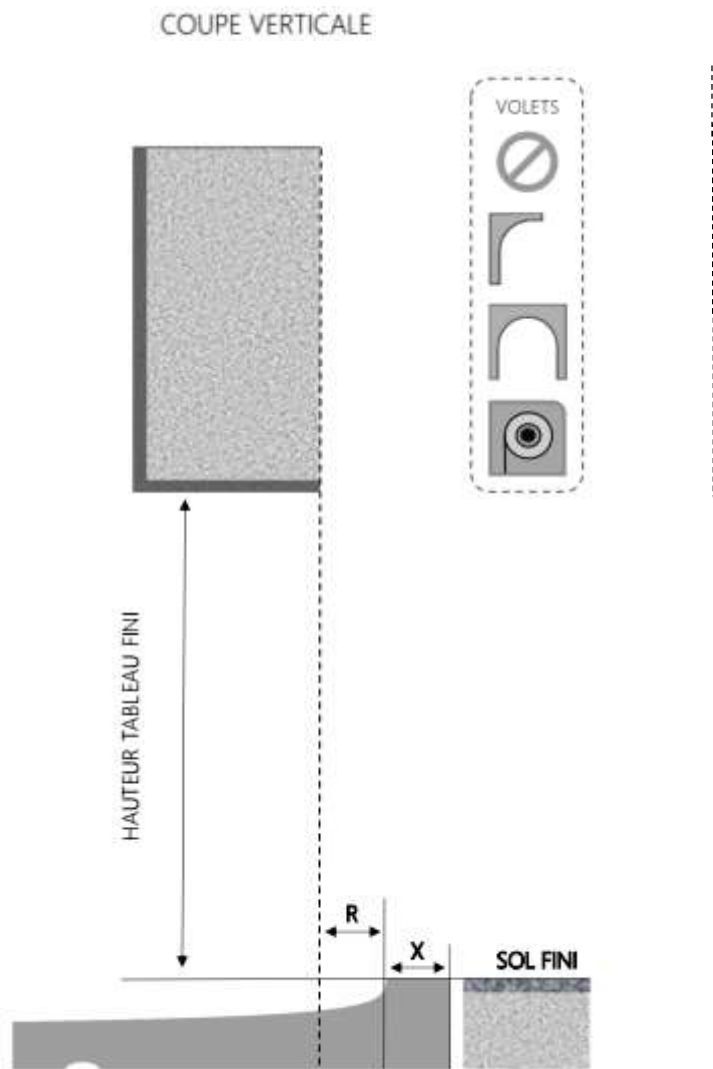

# PORTE-FENÊTRE COULISSANTE 1F+ 2 RAILS DORMANT 100 mm SEUIL STANDARD

REPERE	TYPOLOGIE	HAUTEUR	LARGEUR

COUPE VERTICALE

COUPE HORIZONTALE

X = SEUIL      60 mm

1.3.2.A.1F+ .100.2R.STD

ALU

PORTE-FENÊTRE COULISSANTE 1F+ 2 RAILS DORMANT 120 mm SEUIL STANDARD

REPERE	TYPOLOGIE	HAUTEUR	LARGEUR

R = REcul	30 mm
X = SEUIL	60 mm

1.3.2.A.1F+ .120.2R.STD

MENUISERIES POUR BÂTISSEURS

ALU

PORTE-FENÊTRE COULISSANTE 2 RAILS 1F+ DORMANT 140 mm SEUIL STANDARD

REPERE	TYPOLOGIE	HAUTEUR	LARGEUR

R = REcul	30 mm
X = SEUIL	60 mm

1.3.2.A.1F+.2R.140.STD

MENUISERIES POUR BÂTISSEURS

ALU

REPERE	TYPOLOGIE	HAUTEUR	LARGEUR

R = RECOL	30 mm
X = SEUIL	60 mm

1.3.2.A.1F+ .180.2R.STD