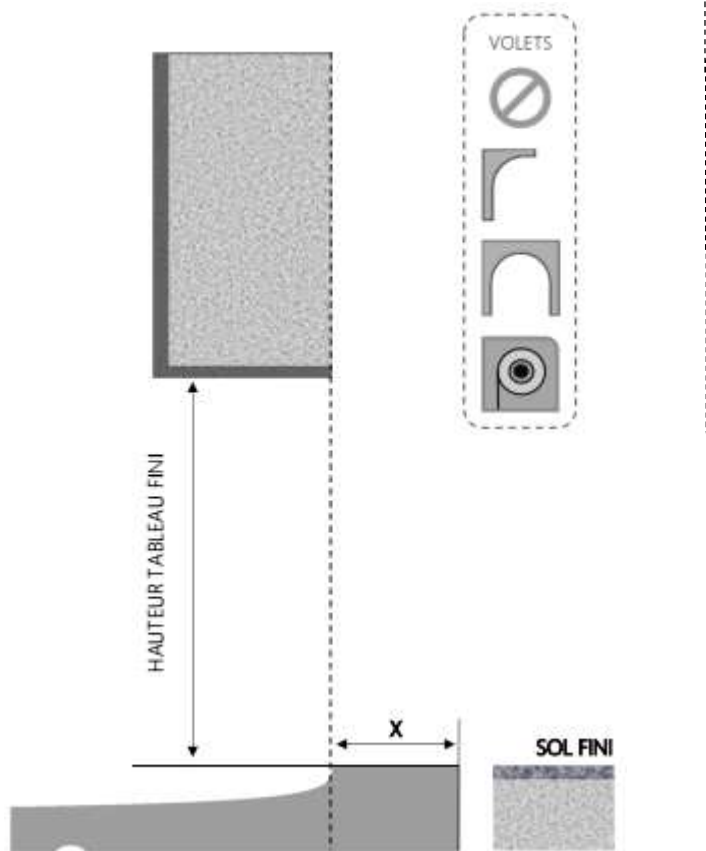

# PORTE-FENÊTRE COULISSANTE 1F+ 2 RAILS DORMANT 100 mm SEUIL STANDARD

REPERE	TYPOLOGIE	HAUTEUR	LARGEUR

COUPE VERTICALE

COUPE HORIZONTALE

X = SEUIL      60 mm

1.3.2.A.1F+ .100.2R.STD

ALU

PORTE-FENÊTRE COULISSANTE 1F+ 2 RAILS DORMANT 120 mm SEUIL STANDARD

REPERE	TYPOLOGIE	HAUTEUR	LARGEUR

R = REcul	30 mm
X = SEUIL	60 mm

1.3.2.A.1F+ .120.2R.STD

MENUISERIES POUR BÂTISSEURS

ALU

PORTE-FENÊTRE COULISSANTE 2 RAILS 1F+ DORMANT 140 mm SEUIL STANDARD

REPERE	TYPOLOGIE	HAUTEUR	LARGEUR

R = REcul	30 mm
X = SEUIL	60 mm

1.3.2.A.1F+.2R.140.STD

MENUISERIES POUR BÂTISSEURS

ALU

REPERE	TYPOLOGIE	HAUTEUR	LARGEUR

R = RECOL	30 mm
X = SEUIL	60 mm

1.3.2.A.1F+ .180.2R.STD