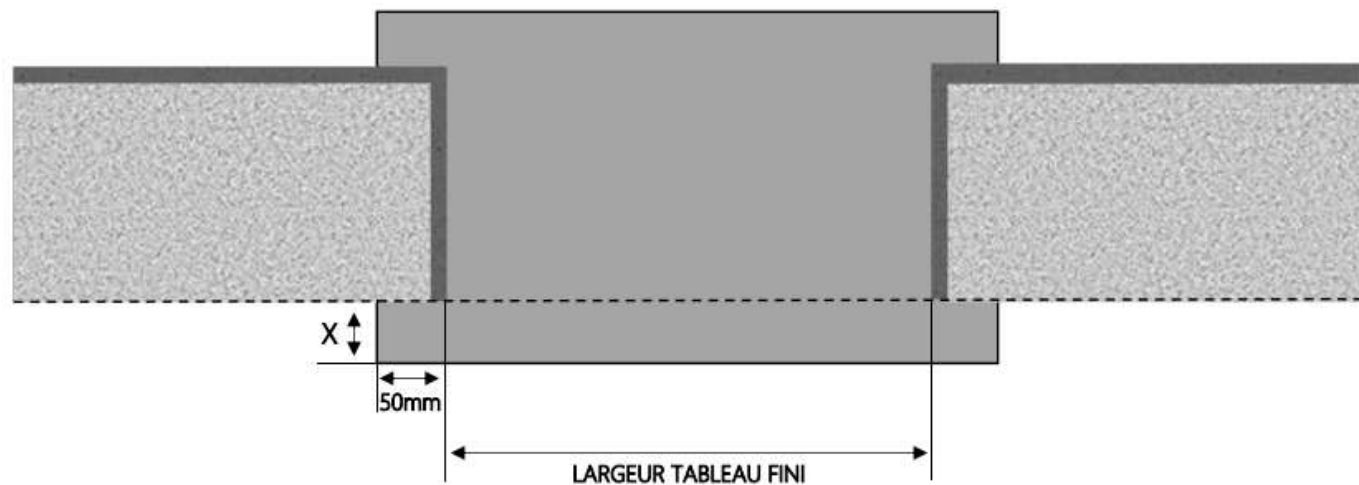

# PORTE-FENÊTRE COULISSANTE 1F+ 2 RAILS DORMANT 100 mm SEUIL STANDARD

REPERE	TYPOLOGIE	HAUTEUR	LARGEUR

COUPE VERTICALE

COUPE HORIZONTALE

X = SEUIL      60 mm

1.3.2.A.1F+ .100.2R.STD

ALU

PORTE-FENÊTRE COULISSANTE 1F+ 2 RAILS DORMANT 120 mm SEUIL STANDARD

REPERE	TYPOLOGIE	HAUTEUR	LARGEUR

R = REcul	30 mm
X = SEUIL	60 mm

1.3.2.A.1F+ .120.2R.STD

MENUISERIES POUR BÂTISSEURS

ALU

PORTE-FENÊTRE COULISSANTE 2 RAILS 1F+ DORMANT 140 mm SEUIL STANDARD

REPERE	TYPOLOGIE	HAUTEUR	LARGEUR

R = REcul	30 mm
X = SEUIL	60 mm

1.3.2.A.1F+.2R.140.STD

MENUISERIES POUR BÂTISSEURS

ALU

REPERE	TYPOLOGIE	HAUTEUR	LARGEUR

R = RECOL	30 mm
X = SEUIL	60 mm

1.3.2.A.1F+ .180.2R.STD