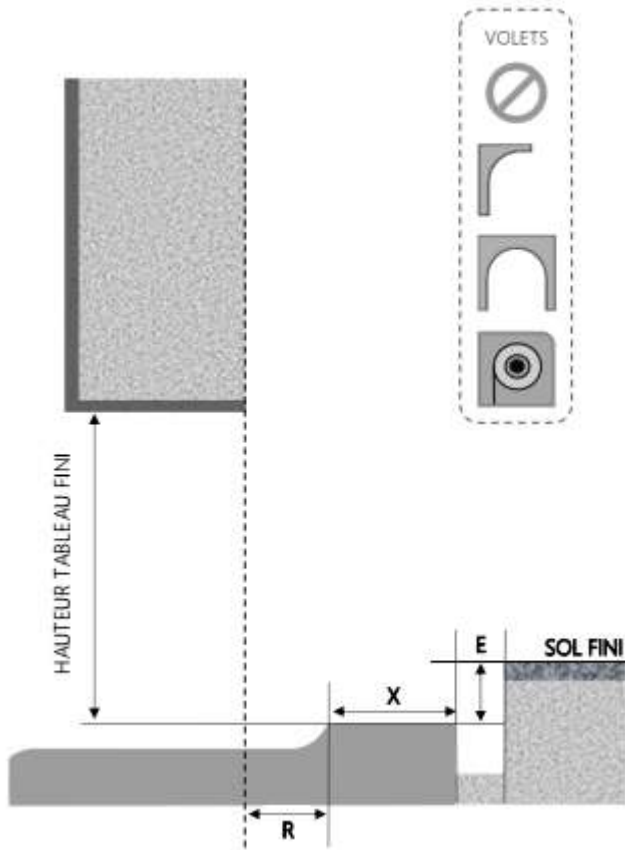

ALU

PORTE-FENÊTRE COULISSANTE 1F+ 3 RAILS DORMANT 140 mm SEUIL ENCASTRÉ PART

COUPE VERTICALE

REPERE	TYPOLOGIE	HAUTEUR	LARGEUR

COUPE HORIZONTALE

X = SEUIL	140 mm
E = ENCASTREMENT	35 mm

1.3.2.A.1F+ .140.3R.ENCAPART

ALU

PORTE-FENÊTRE COULISSANTE 1F+ 3 RAILS DORMANT 160 mm SEUIL ENCASTRÉ PARTIEL

COUPE VERTICALE

REPERE	TYPOLOGIE	HAUTEUR	LARGEUR

COUPE HORIZONTALE

R = RECU	20 mm
X = SEUIL	140 mm
E = ENCASTREMENT	35 mm

1.3.2.A.1F+.160.3R.ENCAPART

ALU

PORTE-FENÊTRE COULISSANTE 1F+ 3 RAILS DORMANT 180 mm SEUIL ENCASTRÉ PARTIEL

COUPE VERTICALE

REPERE	TYPOLOGIE	HAUTEUR	LARGEUR

COUPE HORIZONTALE

R = RECU	40 mm
X = SEUIL	140 mm
E = ENCASTREMENT	35 mm

1.3.2.A.1F+ .180.3R.ENCAPART