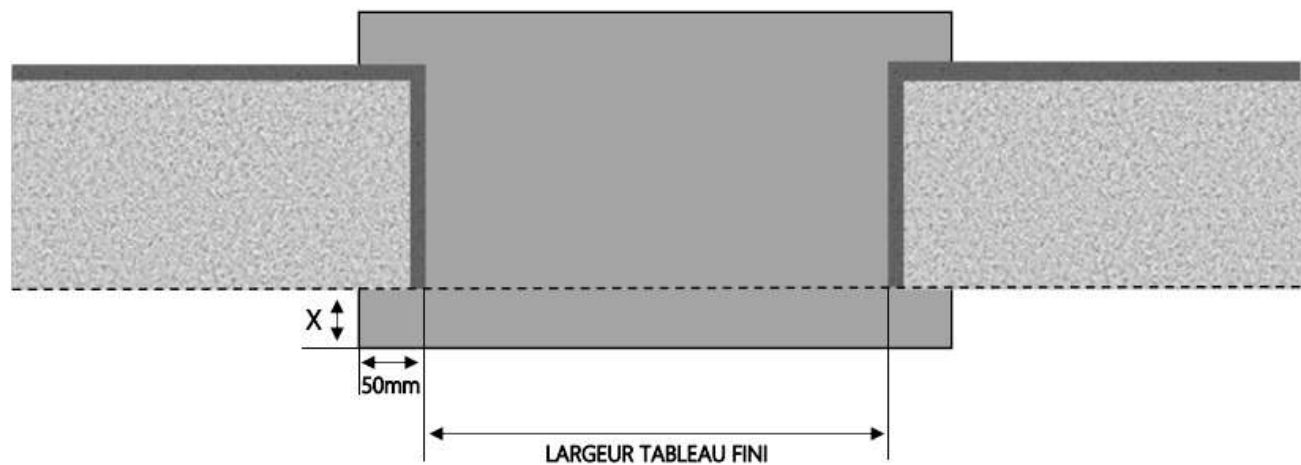

ALU

PORTE-FENÊTRE COULISSANTE 1F+ 3 RAILS DORMANT 140 mm SEUIL ENCASTRÉ PART

COUPE VERTICALE

REPERE	TYPOLOGIE	HAUTEUR	LARGEUR

COUPE HORIZONTALE

X = SEUIL	140 mm
E = ENCASTREMENT	35 mm

1.3.2.A.1F+ .140.3R.ENCAPART

ALU

PORTE-FENÊTRE COULISSANTE 1F+ 3 RAILS DORMANT 160 mm SEUIL ENCASTRÉ PARTIEL

COUPE VERTICALE

REPERE	TYPOLOGIE	HAUTEUR	LARGEUR

COUPE HORIZONTALE

R = RECU	20 mm
X = SEUIL	140 mm
E = ENCASTREMENT	35 mm

1.3.2.A.1F+.160.3R.ENCAPART

ALU

PORTE-FENÊTRE COULISSANTE 1F+ 3 RAILS DORMANT 180 mm SEUIL ENCASTRÉ PARTIEL

COUPE VERTICALE

REPERE	TYPOLOGIE	HAUTEUR	LARGEUR

COUPE HORIZONTALE

R = RECU	40 mm
X = SEUIL	140 mm
E = ENCASTREMENT	35 mm

1.3.2.A.1F+ .180.3R.ENCAPART