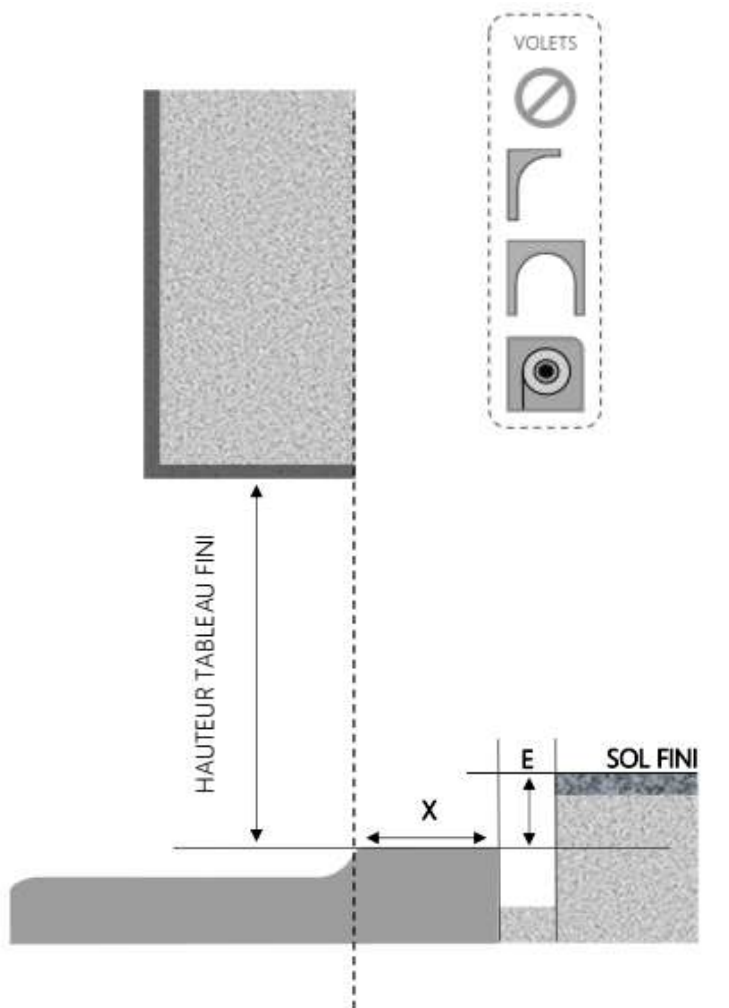

ALU

PORTE-FENÊTRE COULISSANTE 1F+ 3 RAILS DORMANT 140 mm SEUIL ENCASTRÉ PART

COUPE VERTICALE

REPERE	TYPOLOGIE	HAUTEUR	LARGEUR

COUPE HORIZONTALE

X = SEUIL	140 mm
E = ENCASTREMENT	35 mm

1.3.2.A.1F+ .140.3R.ENCAPART

ALU

PORTE-FENÊTRE COULISSANTE 1F+ 3 RAILS DORMANT 160 mm SEUIL ENCASTRÉ PARTIEL

COUPE VERTICALE

REPERE	TYPOLOGIE	HAUTEUR	LARGEUR

COUPE HORIZONTALE

R = RECU	20 mm
X = SEUIL	140 mm
E = ENCASTREMENT	35 mm

1.3.2.A.1F+.160.3R.ENCAPART

ALU

PORTE-FENÊTRE COULISSANTE 1F+ 3 RAILS DORMANT 180 mm SEUIL ENCASTRÉ PARTIEL

COUPE VERTICALE

REPERE	TYPOLOGIE	HAUTEUR	LARGEUR

COUPE HORIZONTALE

R = RECU	40 mm
X = SEUIL	140 mm
E = ENCASTREMENT	35 mm

1.3.2.A.1F+ .180.3R.ENCAPART