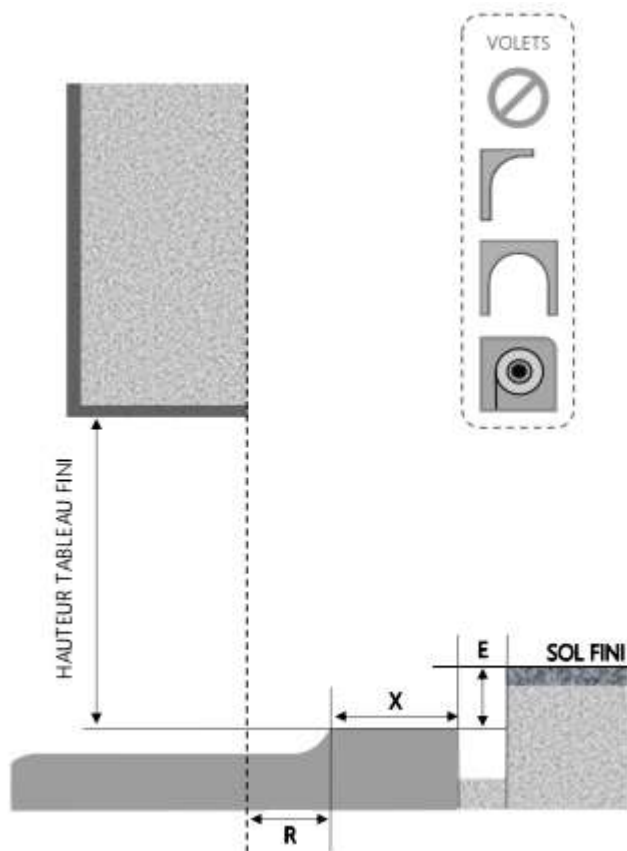

ALU

PORTE-FENÊTRE COULISSANTE 1F+ 3 RAILS DORMANT 140 mm SEUIL ENCASTRÉ PART

COUPE VERTICALE

REPERE	TYPOLOGIE	HAUTEUR	LARGEUR

COUPE HORIZONTALE

X = SEUIL	140 mm
E = ENCASTREMENT	35 mm

1.3.2.A.1F+ .140.3R.ENCAPART

ALU

PORTE-FENÊTRE COULISSANTE 1F+ 3 RAILS DORMANT 160 mm SEUIL ENCASTRÉ PARTIEL

COUPE VERTICALE

REPERE	TYPOLOGIE	HAUTEUR	LARGEUR

COUPE HORIZONTALE

R = RECU	20 mm
X = SEUIL	140 mm
E = ENCASTREMENT	35 mm

1.3.2.A.1F+.160.3R.ENCAPART

ALU

PORTE-FENÊTRE COULISSANTE 1F+ 3 RAILS DORMANT 180 mm SEUIL ENCASTRÉ PARTIEL

COUPE VERTICALE

REPERE	TYPOLOGIE	HAUTEUR	LARGEUR

COUPE HORIZONTALE

R = RECU	40 mm
X = SEUIL	140 mm
E = ENCASTREMENT	35 mm

1.3.2.A.1F+ .180.3R.ENCAPART