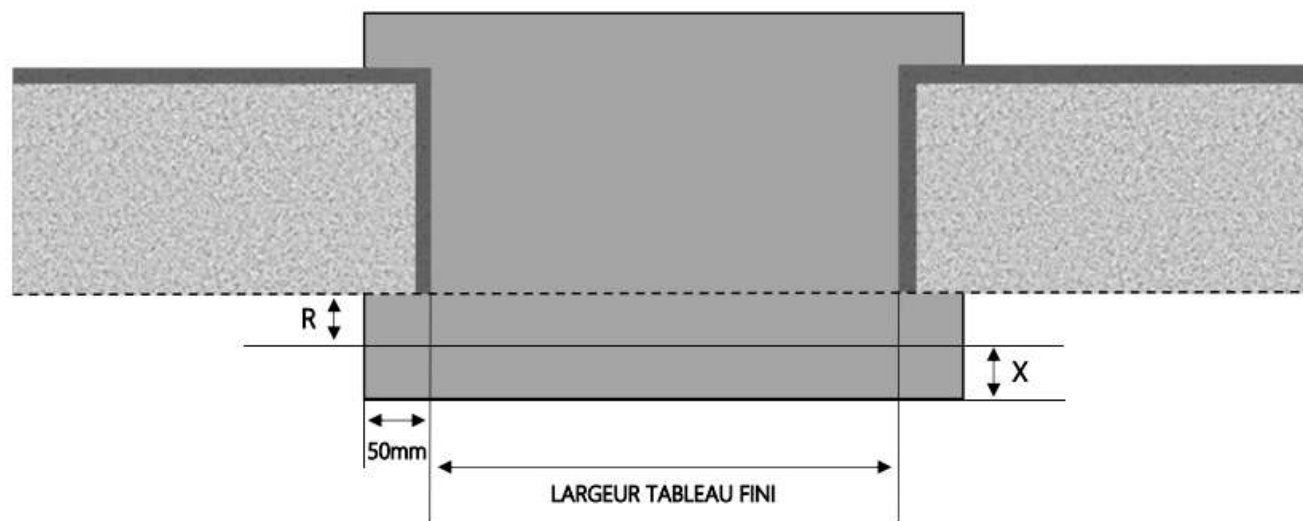

ALU

PORTE-FENÊTRE COULISSANTE 1F+ 3 RAILS DORMANT 160 mm SEUIL ENCASTRÉ PARTIEL

COUPE VERTICALE

REPERE	TYPOLOGIE	HAUTEUR	LARGEUR

COUPE HORIZONTALE

R = RECU	20 mm
X = SEUIL	140 mm
E = ENCASTREMENT	35 mm

1.3.2.A.1F+.160.3R.ENCAPART

ALU

PORTE-FENÊTRE COULISSANTE 1F+ 3 RAILS DORMANT 180 mm SEUIL ENCASTRÉ PARTIEL

COUPE VERTICALE

REPERE	TYPOLOGIE	HAUTEUR	LARGEUR

COUPE HORIZONTALE

R = RECU	40 mm
X = SEUIL	140 mm
E = ENCASTREMENT	35 mm

1.3.2.A.1F+ .180.3R.ENCAPART