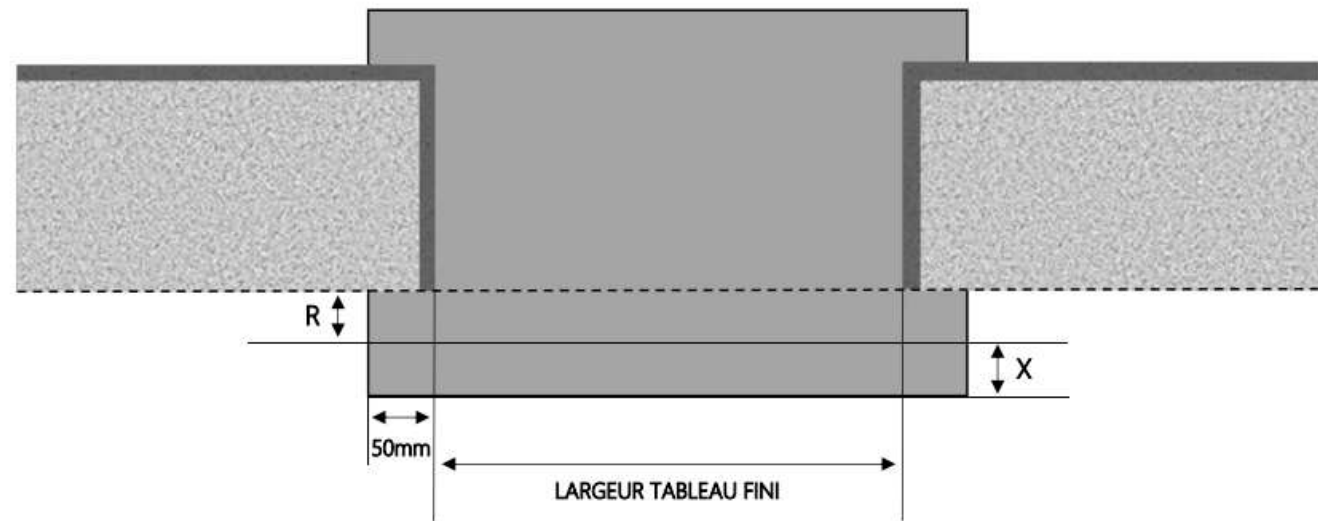

ALU

PORTE-FENÊTRE COULISSANTE 1F+ 3 RAILS DORMANT 180 mm SEUIL ENCASTRÉ PARTIEL

COUPE VERTICALE

REPERE	TYPOLOGIE	HAUTEUR	LARGEUR

COUPE HORIZONTALE

R = RECU	40 mm
X = SEUIL	140 mm
E = ENCASTREMENT	35 mm

1.3.2.A.1F+ .180.3R.ENCAPART