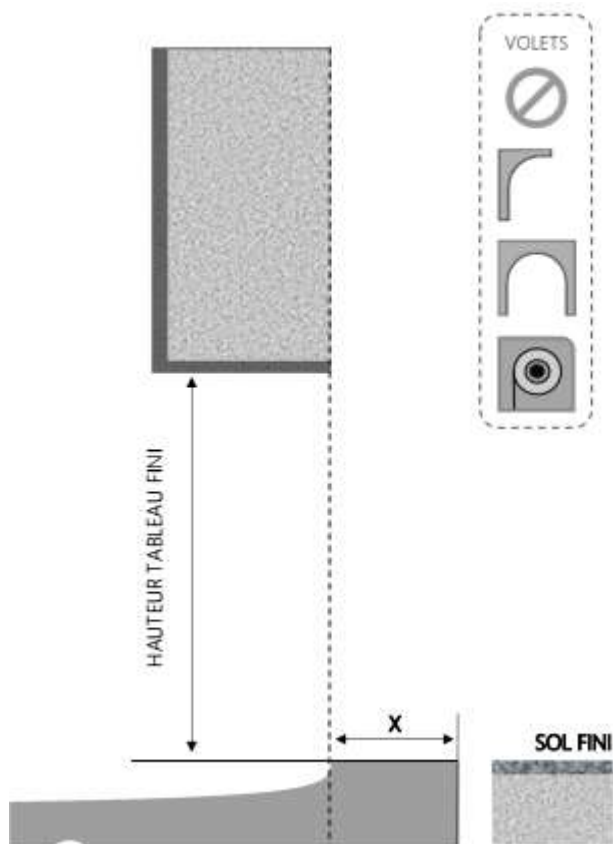

ALU

PORTE-FENÊTRE COULISSANTE 1F+ 4 RAILS DORMANT 190 mm SEUIL STANDARD

COUPE VERTICALE

REPÈRE	TYPOLOGIE	HAUTEUR	LARGEUR

COUPE HORIZONTALE

X = SEUIL 176 mm

1.3.2.A.1F+.190.4R.STD

ALU

PORTE-FENÊTRE COULISSANTE 1F+ 4 RAILS DORMANT 200 mm SEUIL STANDARD

REPERE	TYPOLOGIE	HAUTEUR	LARGEUR

R = REcul	11 mm
X = SEUIL	176 mm

1.3.2.A.1F+ .200.4R.STD

MENUISERIES POUR BÂTISSEURS