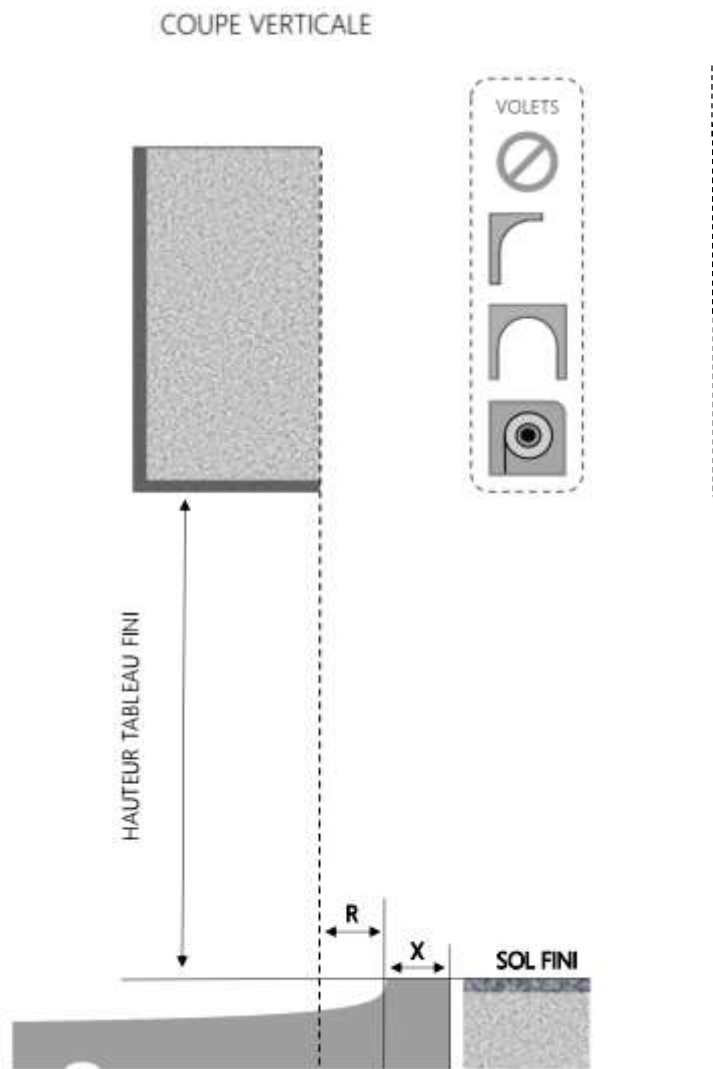

ALU

PORTE-FENÊTRE COULISSANTE 1F+ 4 RAILS DORMANT 190 mm SEUIL STANDARD

COUPE VERTICALE

REPÈRE	TYPOLOGIE	HAUTEUR	LARGEUR

COUPE HORIZONTALE

X = SEUIL 176 mm

1.3.2.A.1F+.190.4R.STD

ALU

PORTE-FENÊTRE COULISSANTE 1F+ 4 RAILS DORMANT 200 mm SEUIL STANDARD

REPERE	TYPOLOGIE	HAUTEUR	LARGEUR

R = REcul	11 mm
X = SEUIL	176 mm

1.3.2.A.1F+ .200.4R.STD

MENUISERIES POUR BÂTISSEURS