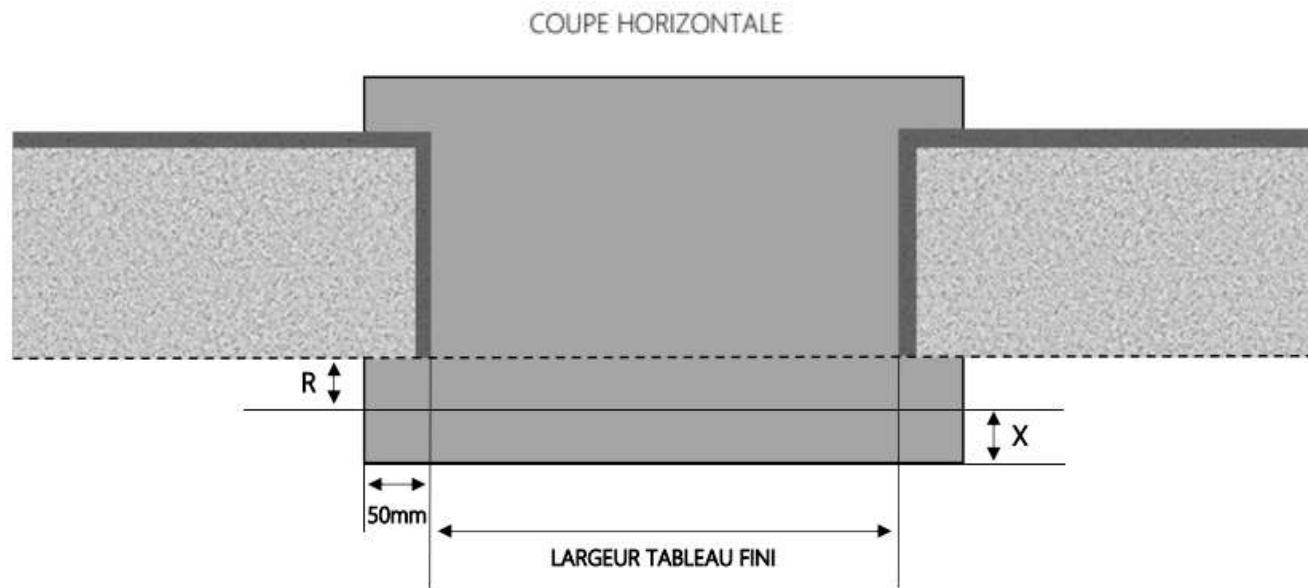

ALU

PORTE-FENÊTRE COULISSANTE 1F+ 4 RAILS DORMANT 190 mm SEUIL STANDARD

COUPE VERTICALE

REPÈRE	TYPOLOGIE	HAUTEUR	LARGEUR

COUPE HORIZONTALE

X = SEUIL 176 mm

1.3.2.A.1F+.190.4R.STD

ALU

PORTE-FENÊTRE COULISSANTE 1F+ 4 RAILS DORMANT 200 mm SEUIL STANDARD

REPERE	TYPOLOGIE	HAUTEUR	LARGEUR

R = REcul	11 mm
X = SEUIL	176 mm

1.3.2.A.1F+ .200.4R.STD

MENUISERIES POUR BÂTISSEURS