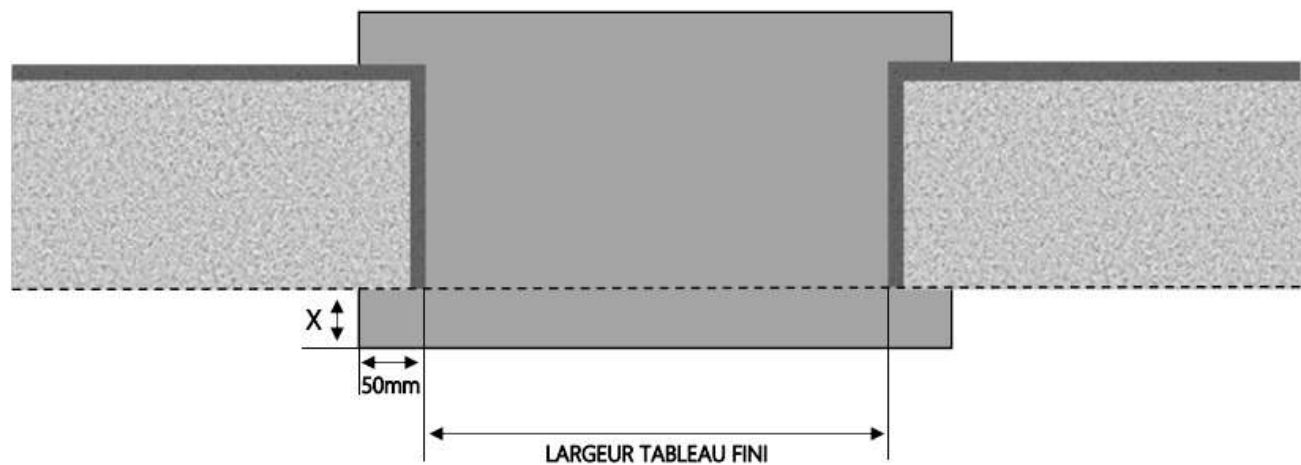

ALU

PORTE-FENÊTRE COULISSANTE 1F+ 4 RAILS DORMANT 190 mm SEUIL STANDARD

COUPE VERTICALE

REPÈRE	TYPOLOGIE	HAUTEUR	LARGEUR

COUPE HORIZONTALE

X = SEUIL 176 mm

1.3.2.A.1F+.190.4R.STD

ALU

PORTE-FENÊTRE COULISSANTE 1F+ 4 RAILS DORMANT 200 mm SEUIL STANDARD

REPERE	TYPOLOGIE	HAUTEUR	LARGEUR

R = REcul	11 mm
X = SEUIL	176 mm

1.3.2.A.1F+ .200.4R.STD

MENUISERIES POUR BÂTISSEURS