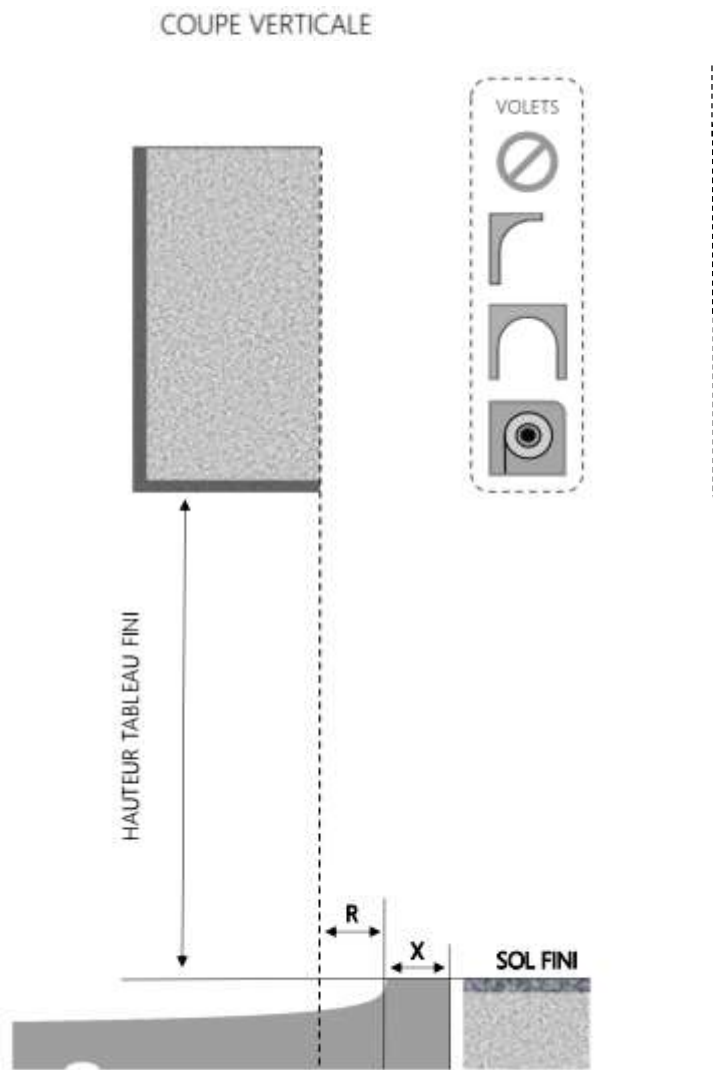

ALU

PORTE-FENÊTRE COULISSANTE 3 RAILS 1F+ DORMANT 140 mm SEUIL STANDARD

COUPE VERTICALE

REPERE	TYPOLOGIE	HAUTEUR	LARGEUR

COUPE HORIZONTALE

X = SEUIL	140 mm
-----------	--------

1.3.2.A.1F+.3R.140.STD

ALU

PORTE-FENÊTRE COULISSANTE 3 RAILS 1F+ DORMANT 160 mm SEUIL STANDARD

COUPE VERTICALE

REPERE	TYPOLOGIE	HAUTEUR	LARGEUR

COUPE HORIZONTALE

R = RECOL	20 mm
X = SEUIL	140 mm

1.3.2.A.1F+ .160.3R.STD

MENUISERIES POUR BÂTISSEURS

ALU

PORTE-FENÊTRE COULISSANTE 1F+ 3 RAILS DORMANT 180 mm SEUIL STANDARD

REPERE	TYPOLOGIE	HAUTEUR	LARGEUR

R = REcul	30 mm
X = SEUIL	140 mm

1.3.2.A.1F+ .180.3R.STD