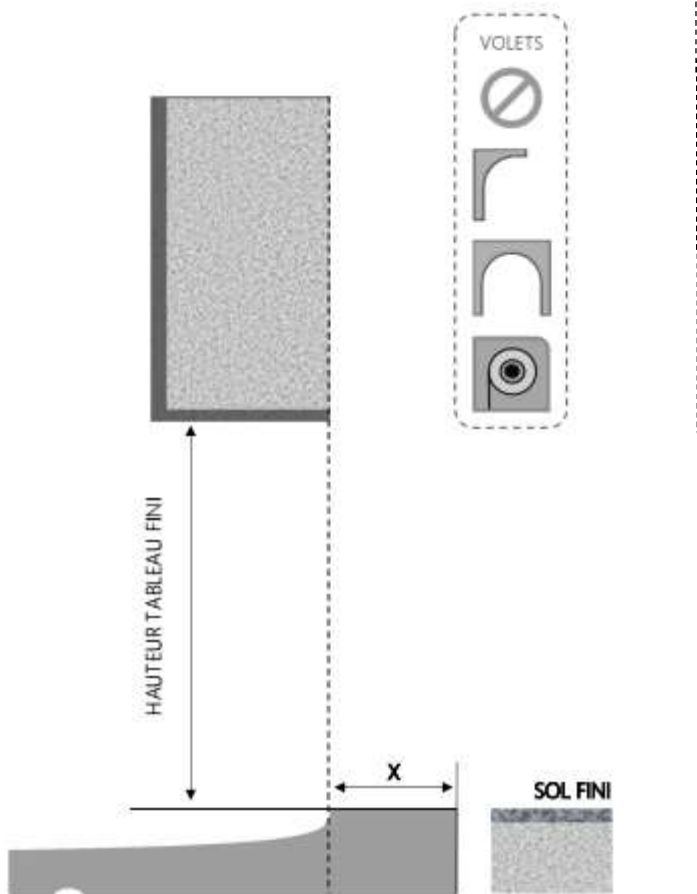

ALU

PORTE-FENÊTRE COULISSANTE 3 RAILS 1F+ DORMANT 140 mm SEUIL STANDARD

COUPE VERTICALE

REPERE	TYPOLOGIE	HAUTEUR	LARGEUR

COUPE HORIZONTALE

X = SEUIL	140 mm
-----------	--------

1.3.2.A.1F+.3R.140.STD

ALU

PORTE-FENÊTRE COULISSANTE 3 RAILS 1F+ DORMANT 160 mm SEUIL STANDARD

COUPE VERTICALE

REPERE	TYPOLOGIE	HAUTEUR	LARGEUR

COUPE HORIZONTALE

R = RECOL	20 mm
X = SEUIL	140 mm

1.3.2.A.1F+ .160.3R.STD

MENUISERIES POUR BÂTISSEURS

ALU

PORTE-FENÊTRE COULISSANTE 1F+ 3 RAILS DORMANT 180 mm SEUIL STANDARD

REPERE	TYPOLOGIE	HAUTEUR	LARGEUR

R = REcul	30 mm
X = SEUIL	140 mm

1.3.2.A.1F+ .180.3R.STD