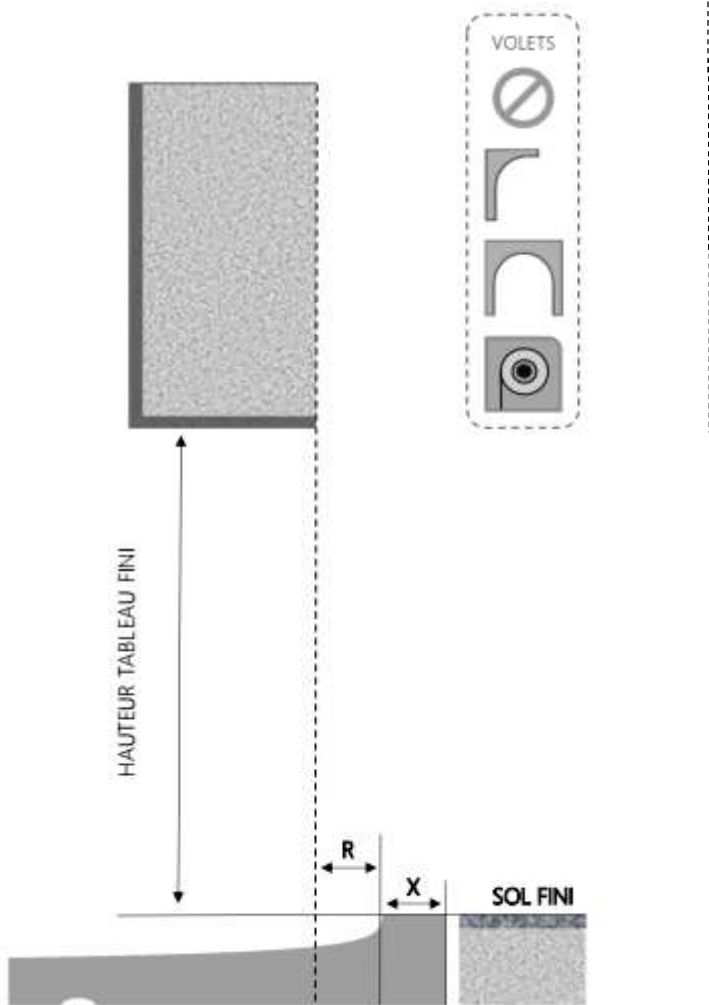

ALU

PORTE-FENÊTRE COULISSANTE 3 RAILS 1F+ DORMANT 140 mm SEUIL STANDARD

COUPE VERTICALE

REPERE	TYPOLOGIE	HAUTEUR	LARGEUR

COUPE HORIZONTALE

X = SEUIL	140 mm
-----------	--------

1.3.2.A.1F+.3R.140.STD

ALU

PORTE-FENÊTRE COULISSANTE 3 RAILS 1F+ DORMANT 160 mm SEUIL STANDARD

COUPE VERTICALE

REPERE	TYPOLOGIE	HAUTEUR	LARGEUR

COUPE HORIZONTALE

R = RECOL	20 mm
X = SEUIL	140 mm

1.3.2.A.1F+ .160.3R.STD

MENUISERIES POUR BÂTISSEURS

ALU

PORTE-FENÊTRE COULISSANTE 1F+ 3 RAILS DORMANT 180 mm SEUIL STANDARD

REPERE	TYPOLOGIE	HAUTEUR	LARGEUR

R = REcul	30 mm
X = SEUIL	140 mm

1.3.2.A.1F+ .180.3R.STD