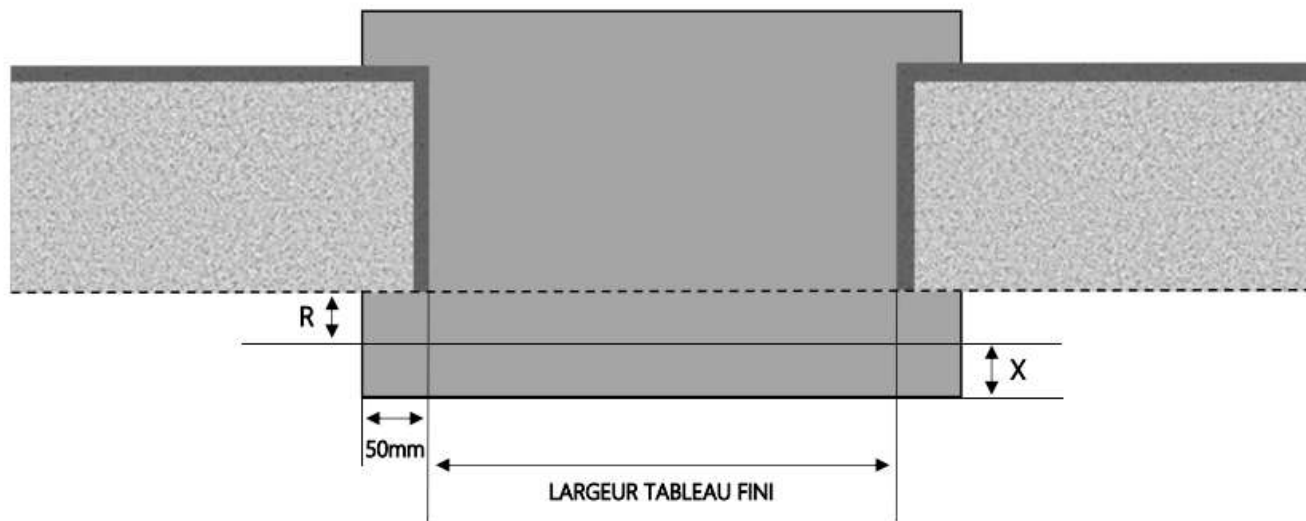

ALU

PORTE-FENÊTRE COULISSANTE 3 RAILS 1F+ DORMANT 140 mm SEUIL STANDARD

COUPE VERTICALE

REPERE	TYPOLOGIE	HAUTEUR	LARGEUR

COUPE HORIZONTALE

X = SEUIL	140 mm
-----------	--------

1.3.2.A.1F+.3R.140.STD

ALU

PORTE-FENÊTRE COULISSANTE 3 RAILS 1F+ DORMANT 160 mm SEUIL STANDARD

COUPE VERTICALE

REPERE	TYPOLOGIE	HAUTEUR	LARGEUR

COUPE HORIZONTALE

R = RECOL	20 mm
X = SEUIL	140 mm

1.3.2.A.1F+ .160.3R.STD

MENUISERIES POUR BÂTISSEURS

ALU

PORTE-FENÊTRE COULISSANTE 1F+ 3 RAILS DORMANT 180 mm SEUIL STANDARD

REPERE	TYPOLOGIE	HAUTEUR	LARGEUR

R = REcul	30 mm
X = SEUIL	140 mm

1.3.2.A.1F+ .180.3R.STD