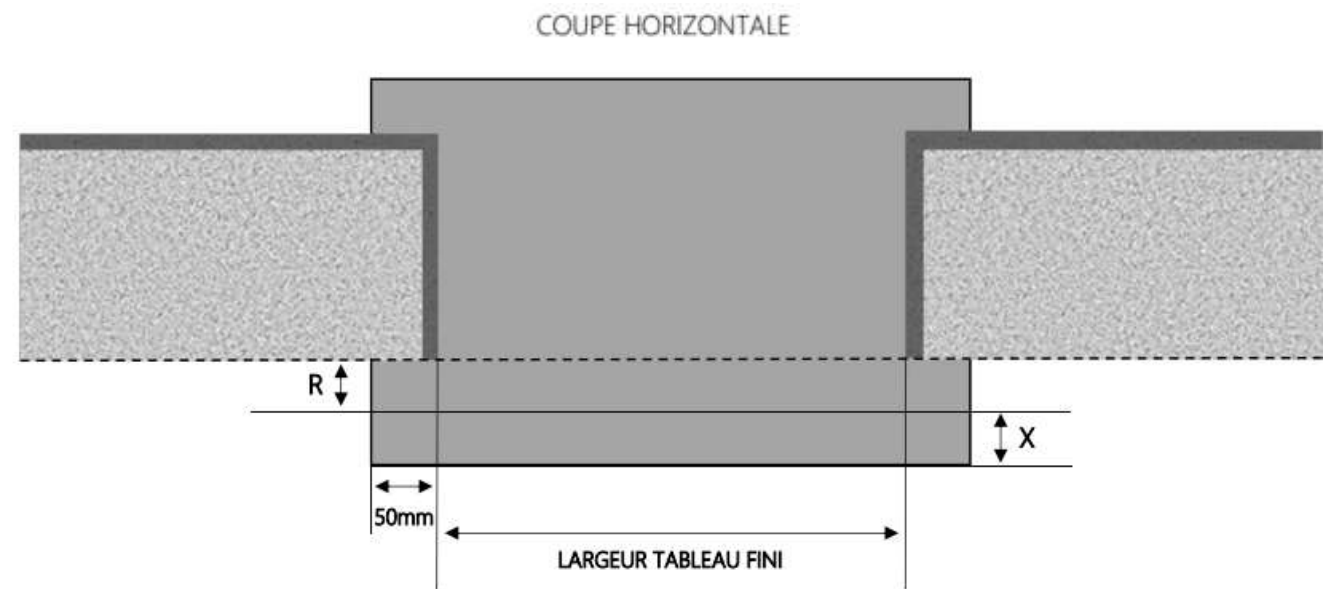

ALU

PORTE-FENÊTRE COULISSANTE 3 RAILS 1F+ DORMANT 140 mm SEUIL STANDARD

COUPE VERTICALE

REPERE	TYPOLOGIE	HAUTEUR	LARGEUR

COUPE HORIZONTALE

X = SEUIL	140 mm
-----------	--------

1.3.2.A.1F+.3R.140.STD

ALU

PORTE-FENÊTRE COULISSANTE 3 RAILS 1F+ DORMANT 160 mm SEUIL STANDARD

COUPE VERTICALE

REPERE	TYPOLOGIE	HAUTEUR	LARGEUR

COUPE HORIZONTALE

R = RECOL	20 mm
X = SEUIL	140 mm

1.3.2.A.1F+ .160.3R.STD

MENUISERIES POUR BÂTISSEURS

ALU

PORTE-FENÊTRE COULISSANTE 1F+ 3 RAILS DORMANT 180 mm SEUIL STANDARD

REPERE	TYPOLOGIE	HAUTEUR	LARGEUR

R = REcul	30 mm
X = SEUIL	140 mm

1.3.2.A.1F+ .180.3R.STD