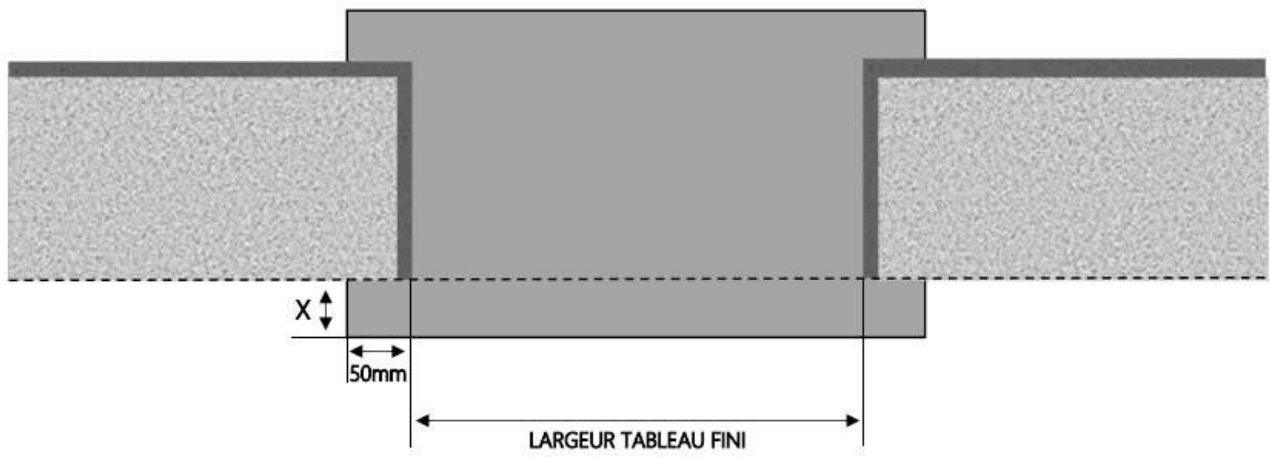

ALU

PORTE-FENÊTRE COULISSANTE 3 RAILS 1F+ DORMANT 140 mm SEUIL STANDARD

COUPE VERTICALE

REPERE	TYPOLOGIE	HAUTEUR	LARGEUR

COUPE HORIZONTALE

X = SEUIL	140 mm
-----------	--------

1.3.2.A.1F+.3R.140.STD

ALU

PORTE-FENÊTRE COULISSANTE 3 RAILS 1F+ DORMANT 160 mm SEUIL STANDARD

COUPE VERTICALE

REPERE	TYPOLOGIE	HAUTEUR	LARGEUR

COUPE HORIZONTALE

R = RECOL	20 mm
X = SEUIL	140 mm

1.3.2.A.1F+ .160.3R.STD

MENUISERIES POUR BÂTISSEURS

ALU

PORTE-FENÊTRE COULISSANTE 1F+ 3 RAILS DORMANT 180 mm SEUIL STANDARD

REPERE	TYPOLOGIE	HAUTEUR	LARGEUR

R = REcul	30 mm
X = SEUIL	140 mm

1.3.2.A.1F+ .180.3R.STD