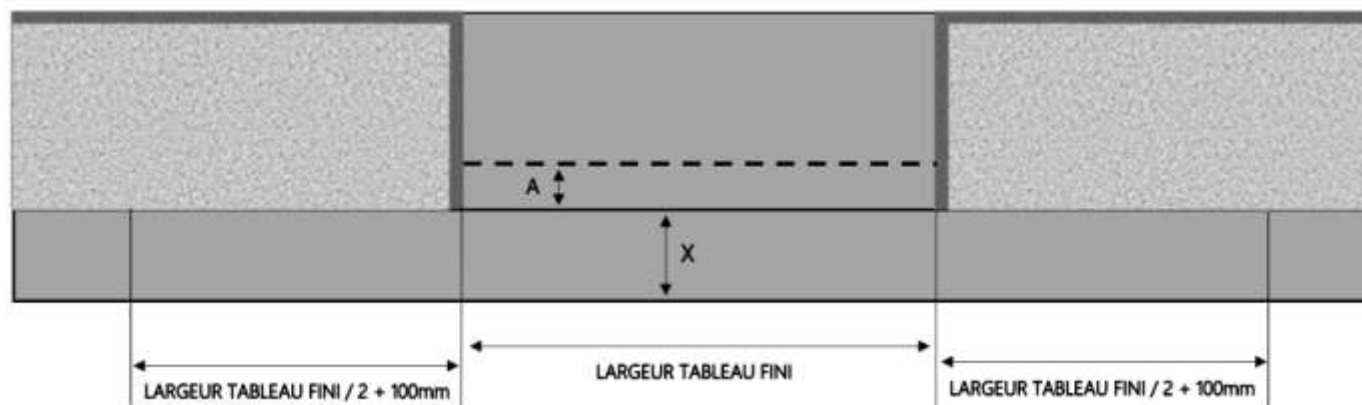

ALU

PORTE-FENÊTRE A GALANDAGE 1 RAIL 2 CÔTÉS 2 VANTAUX INI-V

DORMANT 140 mm SEUIL STANDARD

COUPE VERTICALE

REPÈRE	TYPOLOGIE	ALÈGE	HAUTEUR	LARGEUR

COUPE HORIZONTALE

X = SEUIL	90 mm
A = AVANCÉE	10 mm

1.3.3.V.1R2C.D.140.STD

MENUISERIES POUR BÂTISSEURS

ALU

PORTE-FENÊTRE A GALANDAGE 1 RAIL 2 CÔTÉS 2 VANTAUX INI-V

DORMANT 160 mm SEUIL STANDARD

COUPE VERTICALE

REPÈRE	TYPOLOGIE	ALÈGE	HAUTEUR	LARGEUR

COUPE HORIZONTALE

X = SEUIL	110 mm
A = AVANCÉE	40 mm