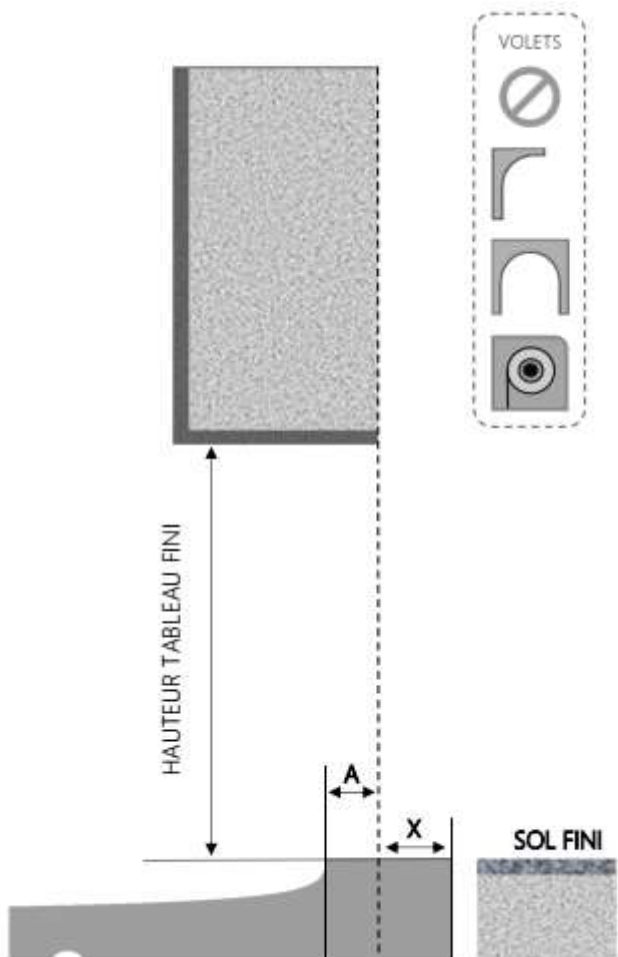

ALU

PORTE-FENÊTRE A GALANDAGE 1 RAIL 2 CÔTÉS 2 VANTAUX INI-V

DORMANT 140 mm SEUIL STANDARD

COUPE VERTICALE

REPÈRE	TYPOLOGIE	ALÈGE	HAUTEUR	LARGEUR

COUPE HORIZONTALE

X = SEUIL	90 mm
A = AVANCÉE	10 mm

1.3.3.V.1R2C.D.140.STD

MENUISERIES POUR BÂTISSEURS

ALU

PORTE-FENÊTRE A GALANDAGE 1 RAIL 2 CÔTÉS 2 VANTAUX INI-V

DORMANT 160 mm SEUIL STANDARD

COUPE VERTICALE

REPÈRE	TYPOLOGIE	ALÈGE	HAUTEUR	LARGEUR

COUPE HORIZONTALE

X = SEUIL	110 mm
A = AVANCÉE	40 mm