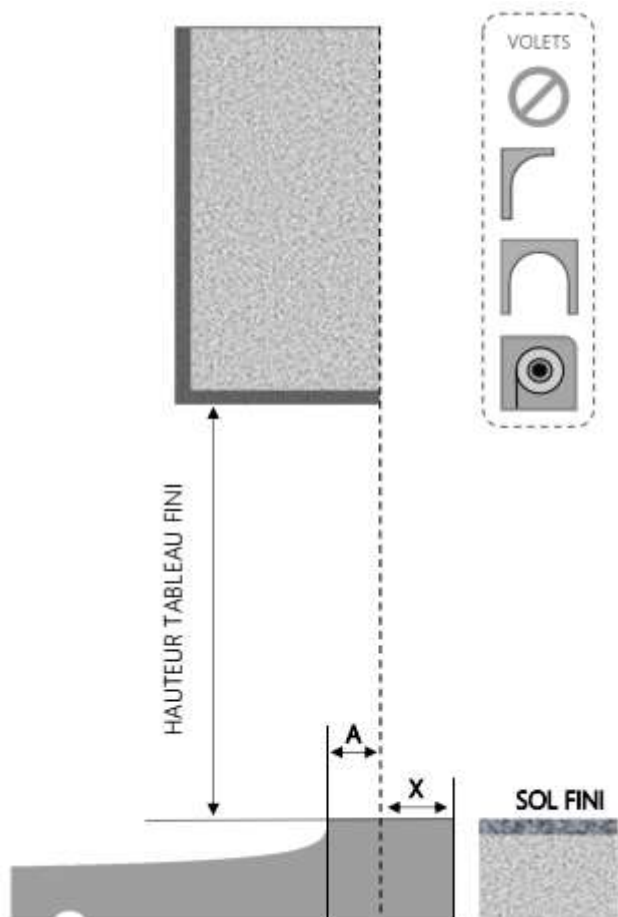

ALU

PORTE-FENÊTRE A GALANDAGE 1 RAIL 2 CÔTÉS 2 VANTAUX INI-V

DORMANT 140 mm SEUIL STANDARD

COUPE VERTICALE

REPÈRE	TYPOLOGIE	ALÈGE	HAUTEUR	LARGEUR

COUPE HORIZONTALE

X = SEUIL	90 mm
A = AVANCÉE	10 mm

1.3.3.V.1R2C.D.140.STD

MENUISERIES POUR BÂTISSEURS

ALU

PORTE-FENÊTRE A GALANDAGE 1 RAIL 2 CÔTÉS 2 VANTAUX INI-V

DORMANT 160 mm SEUIL STANDARD

COUPE VERTICALE

REPÈRE	TYPOLOGIE	ALÈGE	HAUTEUR	LARGEUR

COUPE HORIZONTALE

X = SEUIL	110 mm
A = AVANCÉE	40 mm