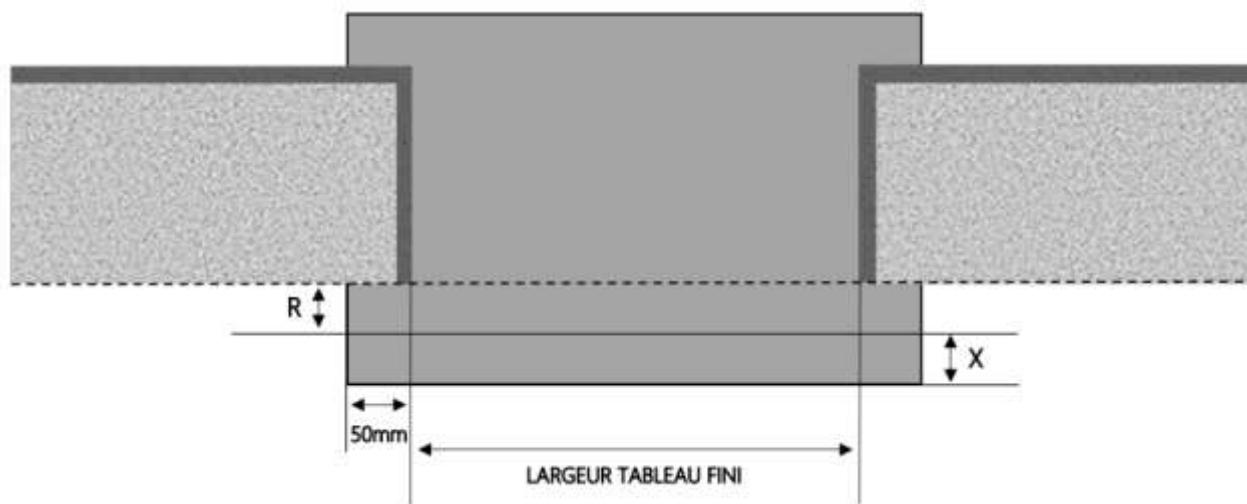

1.3.2.F.160.3R.ENCAS.M

MENUISERIES POUR BÂTISSEURS

ALU

PORTE-FENETRE COULISSANTE 3 RAILS INALU DORMANT 180 mm

SEUIL ENCASTRE DORMANT MONOBLOC

COUPE VERTICALE

REPÈRE	TYPOLOGIE	ALÈGE	HAUTEUR	LARGEUR

COUPE HORIZONTALE

R = RECU	40 mm
X = SEUIL	145 mm
E = ENCASTREMENT	51 mm

MENUISERIES POUR BÂTISSEURS

1.3.2.F.180.3R.ENCAS.M

ALU

PORTE-FENETRE COULISSANTE 3 RAILS INALU DORMANT 200 mm

SEUIL ENCASTRE DORMANT MONOBLOC

COUPE VERTICALE

REPERE	TYPOLOGIE	ALLEGE	HAUTEUR	LARGEUR

COUPE HORIZONTALE

R = RECOL	60 mm
X = SEUIL	145 mm
E = ENCASTREMENT	51 mm

MENUISERIES POUR BÂTISSEURS

1.3.2.F.200.3R.ENCAS.M