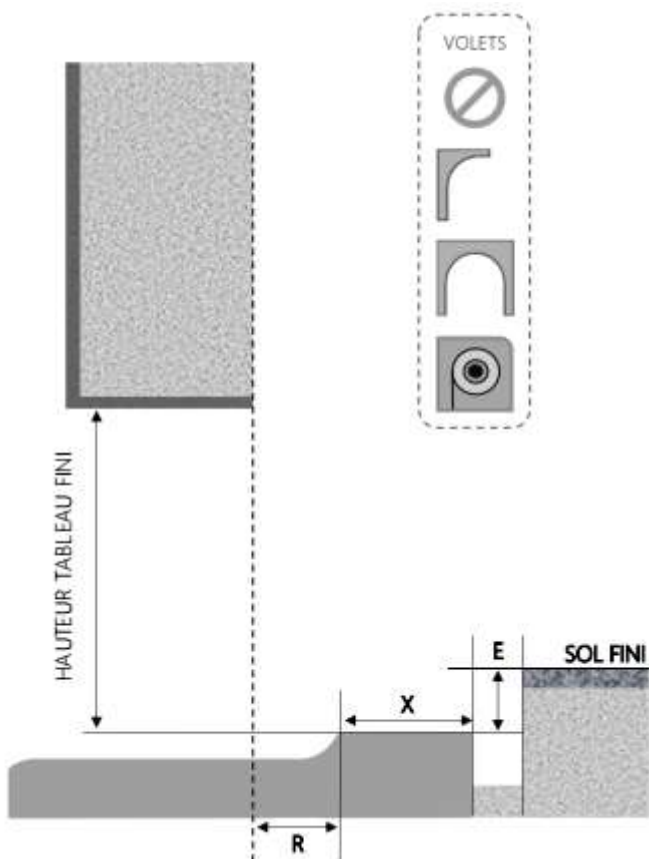

R = RECU	40 mm
X = SEUIL	145 mm
E = ENCASTREMENT	51 mm

MENUISERIES POUR BÂTISSEURS

1.3.2.F.180.3R.ENCAS.M

ALU

PORTE-FENETRE COULISSANTE 3 RAILS INALU DORMANT 200 mm

SEUIL ENCASTRE DORMANT MONOBLOC

COUPE VERTICALE

REPERE	TYPOLOGIE	ALLEGE	HAUTEUR	LARGEUR

COUPE HORIZONTALE

R = RECOL	60 mm
X = SEUIL	145 mm
E = ENCASTREMENT	51 mm

MENUISERIES POUR BÂTISSEURS

1.3.2.F.200.3R.ENCAS.M