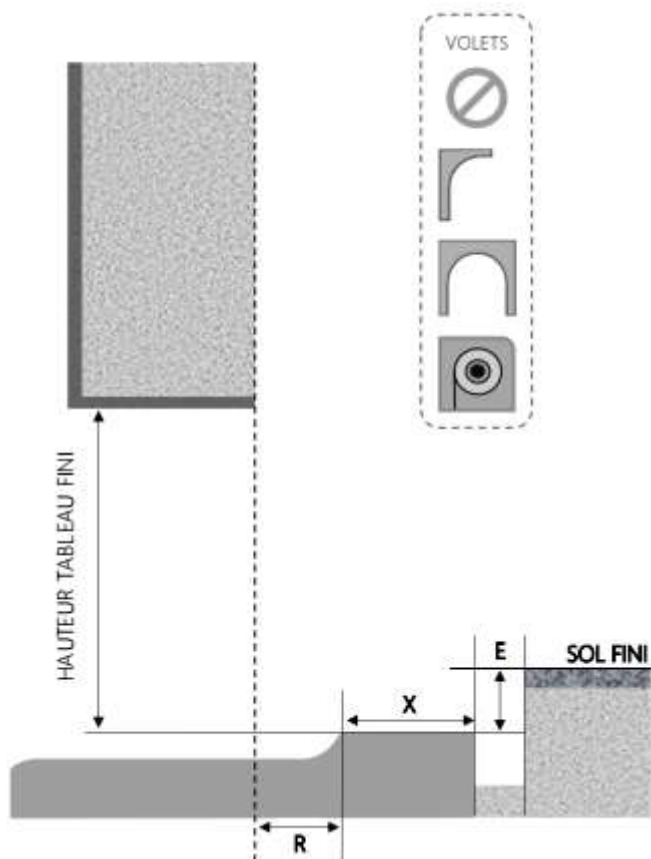

ALU

PORTE-FENETRE COULISSANTE 3 RAILS INALU DORMANT 160 mm

SEUIL ENCASTRE DORMANT MONOBLOC

COUPE VERTICALE

REPÈRE	TPOLOGIE	ALÈGE	HAUTEUR	LARGEUR

COUPE HORIZONTALE

R = REcul	20 mm
X = SEUIL	145 mm
E = ENCASTREMENT	51 mm

1.3.2.F.160.3R.ENCAS.M

MENUISERIES POUR BÂTISSEURS

ALU

PORTE-FENETRE COULISSANTE 3 RAILS INALU DORMANT 180 mm

SEUIL ENCASTRE DORMANT MONOBLOC

COUPE VERTICALE

REPÈRE	TYPOLOGIE	ALÈGE	HAUTEUR	LARGEUR

COUPE HORIZONTALE

R = RECU	40 mm
X = SEUIL	145 mm
E = ENCASTREMENT	51 mm

MENUISERIES POUR BÂTISSEURS

1.3.2.F.180.3R.ENCAS.M

ALU

PORTE-FENETRE COULISSANTE 3 RAILS INALU DORMANT 200 mm

SEUIL ENCASTRE DORMANT MONOBLOC

COUPE VERTICALE

REPERE	TYPOLOGIE	ALLEGE	HAUTEUR	LARGEUR

COUPE HORIZONTALE

R = RECOL	60 mm
X = SEUIL	145 mm
E = ENCASTREMENT	51 mm

MENUISERIES POUR BÂTISSEURS

1.3.2.F.200.3R.ENCAS.M