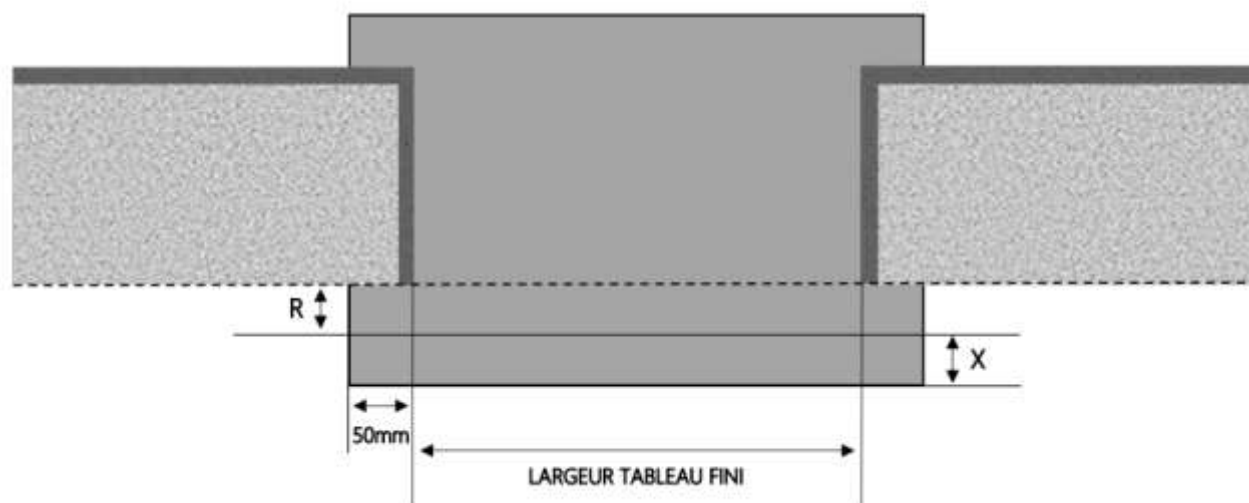

ALU

PORTE-FENETRE COULISSANTE 3 RAILS INALU DORMANT 160 mm

SEUIL ENCASTRE DORMANT MONOBLOC

COUPE VERTICALE

REPÈRE	TPOLOGIE	ALÈGE	HAUTEUR	LARGEUR

COUPE HORIZONTALE

R = REcul	20 mm
X = SEUIL	145 mm
E = ENCASTREMENT	51 mm

1.3.2.F.160.3R.ENCAS.M

MENUISERIES POUR BÂTISSEURS

ALU

PORTE-FENETRE COULISSANTE 3 RAILS INALU DORMANT 180 mm

SEUIL ENCASTRE DORMANT MONOBLOC

COUPE VERTICALE

REPÈRE	TYPOLOGIE	ALÈGE	HAUTEUR	LARGEUR

COUPE HORIZONTALE

R = RECU	40 mm
X = SEUIL	145 mm
E = ENCASTREMENT	51 mm

MENUISERIES POUR BÂTISSEURS

1.3.2.F.180.3R.ENCAS.M

ALU

PORTE-FENETRE COULISSANTE 3 RAILS INALU DORMANT 200 mm

SEUIL ENCASTRE DORMANT MONOBLOC

COUPE VERTICALE

REPERE	TYPOLOGIE	ALLEGE	HAUTEUR	LARGEUR

COUPE HORIZONTALE

R = RECOL	60 mm
X = SEUIL	145 mm
E = ENCASTREMENT	51 mm

MENUISERIES POUR BÂTISSEURS

1.3.2.F.200.3R.ENCAS.M