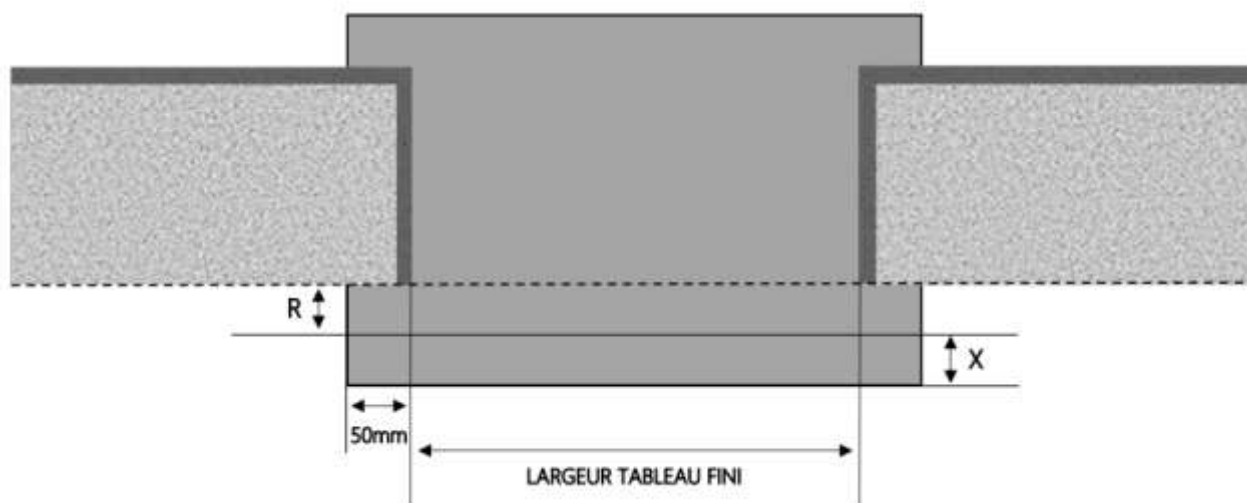

R = RECU	40 mm
X = SEUIL	145 mm
E = ENCASTREMENT	51 mm

MENUISERIES POUR BÂTISSEURS

1.3.2.F.180.3R.ENCAS.M

ALU

PORTE-FENETRE COULISSANTE 3 RAILS INALU DORMANT 200 mm

SEUIL ENCASTRE DORMANT MONOBLOC

COUPE VERTICALE

REPERE	TYPOLOGIE	ALLEGE	HAUTEUR	LARGEUR

COUPE HORIZONTALE

R = RECOL	60 mm
X = SEUIL	145 mm
E = ENCASTREMENT	51 mm

MENUISERIES POUR BÂTISSEURS

1.3.2.F.200.3R.ENCAS.M