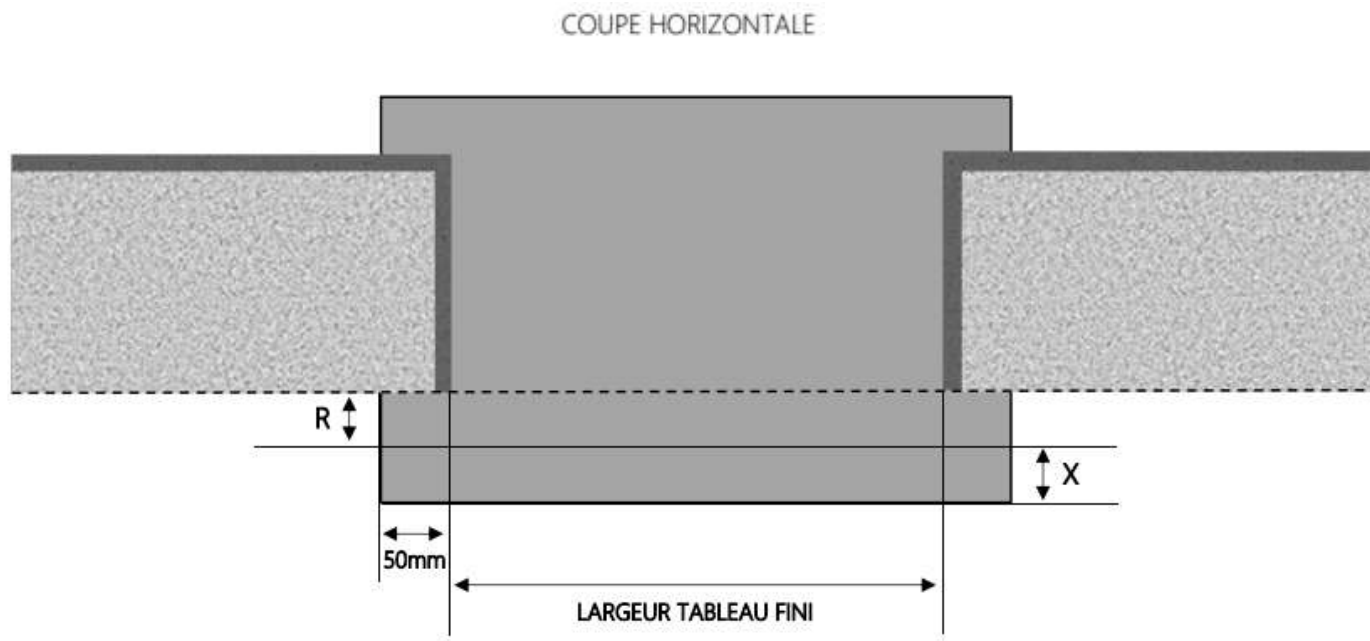

ALU

PORTE-FENETRE COULISSANTE 3 RAILS INALU
 DORMANT 180 mm SEUIL STANDARD MONOBLOC

REPERE	TYOLOGIE	ALLEGE	HAUTEUR	LARGEUR

R = RECOL	40 mm
X = SEUIL	145 mm

1.3.2.F.180.3R.STD.M

ALU

PORTE-FENETRE COULISSANTE 3 RAILS INALU
 DORMANT 200 mm SEUIL STANDARD MONOBLOC

REPERE	TYOLOGIE	ALLEGE	HAUTEUR	LARGEUR

R = REcul	60 mm
X = SEUIL	145 mm

1.3.2.F.200.3R.STD.M

MENUISERIES POUR BÂTISSEURS

ALU

PORTE-FENETRE COULISSANTE 3 RAILS INALU
 DORMANT 160 mm SEUIL STANDARD MONOBLOC

REPERE	TYOLOGIE	ALLEGE	HAUTEUR	LARGEUR

R = REcul	20 mm
X = SEUIL	145 mm

1.3.2.F.160.3R.STD.M