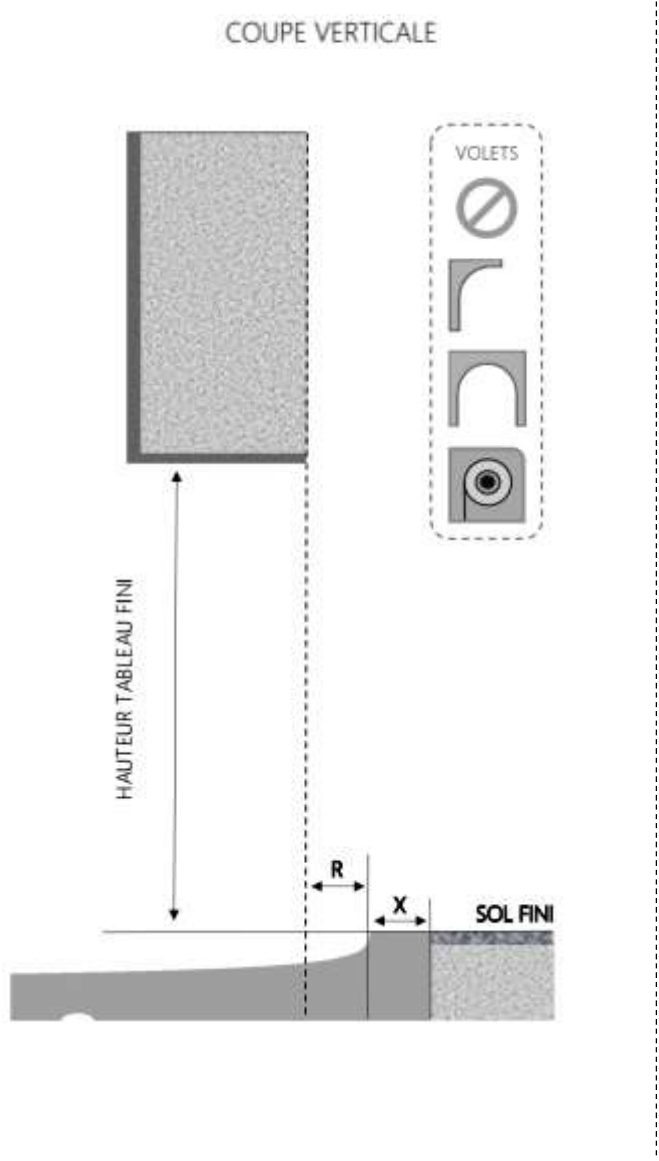

ALU

PORTE-FENETRE COULISSANTE 3 RAILS INALU
 DORMANT 180 mm SEUIL STANDARD MONOBLOC

REPERE	TYOLOGIE	ALLEGE	HAUTEUR	LARGEUR

R = RECOL	40 mm
X = SEUIL	145 mm

1.3.2.F.180.3R.STD.M

ALU

PORTE-FENETRE COULISSANTE 3 RAILS INALU
 DORMANT 200 mm SEUIL STANDARD MONOBLOC

REPERE	TYOLOGIE	ALLEGE	HAUTEUR	LARGEUR

R = REcul	60 mm
X = SEUIL	145 mm

1.3.2.F.200.3R.STD.M

MENUISERIES POUR BÂTISSEURS

ALU

PORTE-FENETRE COULISSANTE 3 RAILS INALU
 DORMANT 160 mm SEUIL STANDARD MONOBLOC

REPERE	TYOLOGIE	ALLEGE	HAUTEUR	LARGEUR

R = REcul	20 mm
X = SEUIL	145 mm

1.3.2.F.160.3R.STD.M