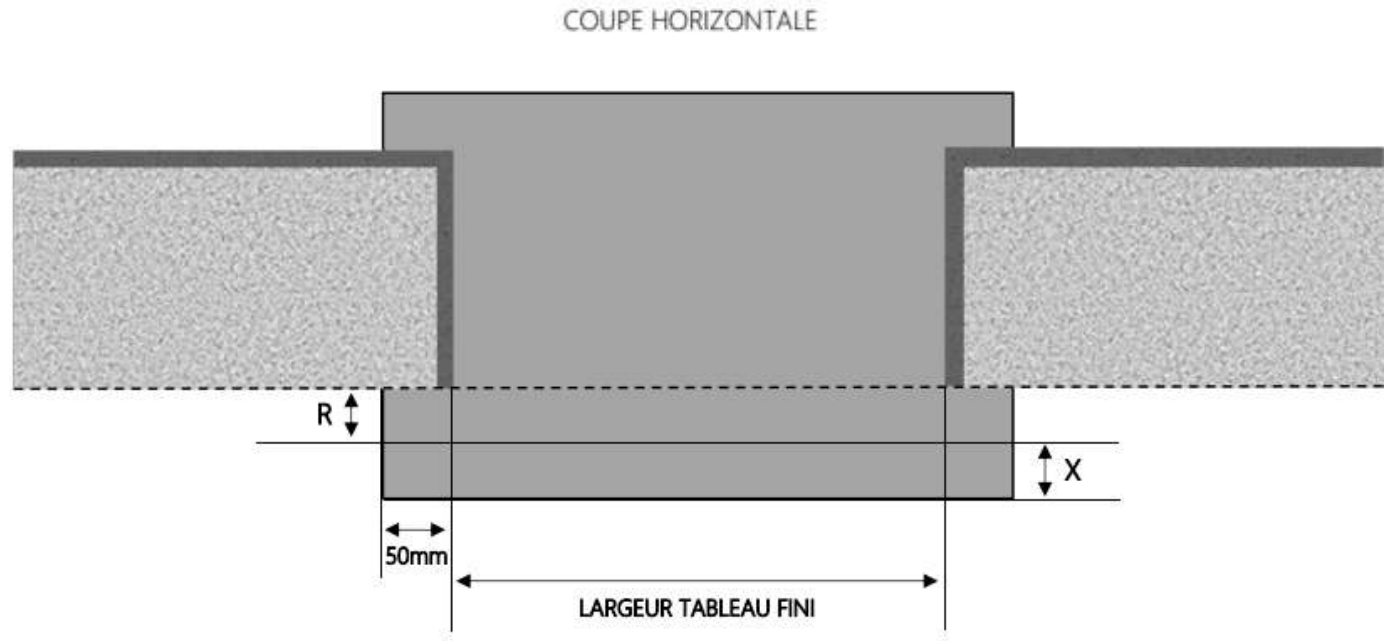

ALU

PORTE-FENETRE COULISSANTE 3 RAILS INALU
 DORMANT 180 mm SEUIL STANDARD MONOBLOC

REPERE	TYOLOGIE	ALLEGE	HAUTEUR	LARGEUR

R = RECOL	40 mm
X = SEUIL	145 mm

1.3.2.F.180.3R.STD.M

ALU

PORTE-FENETRE COULISSANTE 3 RAILS INALU
 DORMANT 200 mm SEUIL STANDARD MONOBLOC

REPERE	TYOLOGIE	ALLEGE	HAUTEUR	LARGEUR

R = REcul	60 mm
X = SEUIL	145 mm

1.3.2.F.200.3R.STD.M

MENUISERIES POUR BÂTISSEURS

ALU

PORTE-FENETRE COULISSANTE 3 RAILS INALU
 DORMANT 160 mm SEUIL STANDARD MONOBLOC

REPERE	TYOLOGIE	ALLEGE	HAUTEUR	LARGEUR

R = REcul	20 mm
X = SEUIL	145 mm

1.3.2.F.160.3R.STD.M