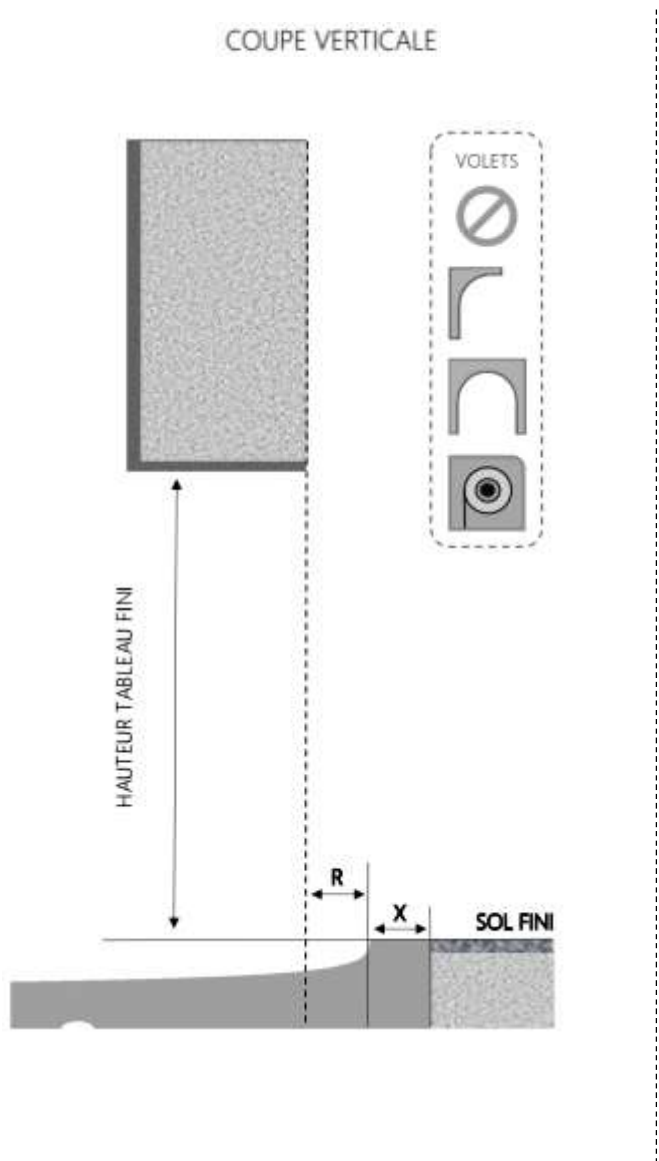

ALU

PORTE-FENETRE COULISSANTE 3 RAILS INALU
 DORMANT 180 mm SEUIL STANDARD MONOBLOC

REPERE	TYOLOGIE	ALLEGE	HAUTEUR	LARGEUR

R = RECOL	40 mm
X = SEUIL	145 mm

1.3.2.F.180.3R.STD.M

ALU

PORTE-FENETRE COULISSANTE 3 RAILS INALU
 DORMANT 200 mm SEUIL STANDARD MONOBLOC

REPERE	TYOLOGIE	ALLEGE	HAUTEUR	LARGEUR

R = REcul	60 mm
X = SEUIL	145 mm

1.3.2.F.200.3R.STD.M

MENUISERIES POUR BÂTISSEURS

ALU

PORTE-FENETRE COULISSANTE 3 RAILS INALU
 DORMANT 160 mm SEUIL STANDARD MONOBLOC

REPERE	TYOLOGIE	ALLEGE	HAUTEUR	LARGEUR

R = REcul	20 mm
X = SEUIL	145 mm

1.3.2.F.160.3R.STD.M