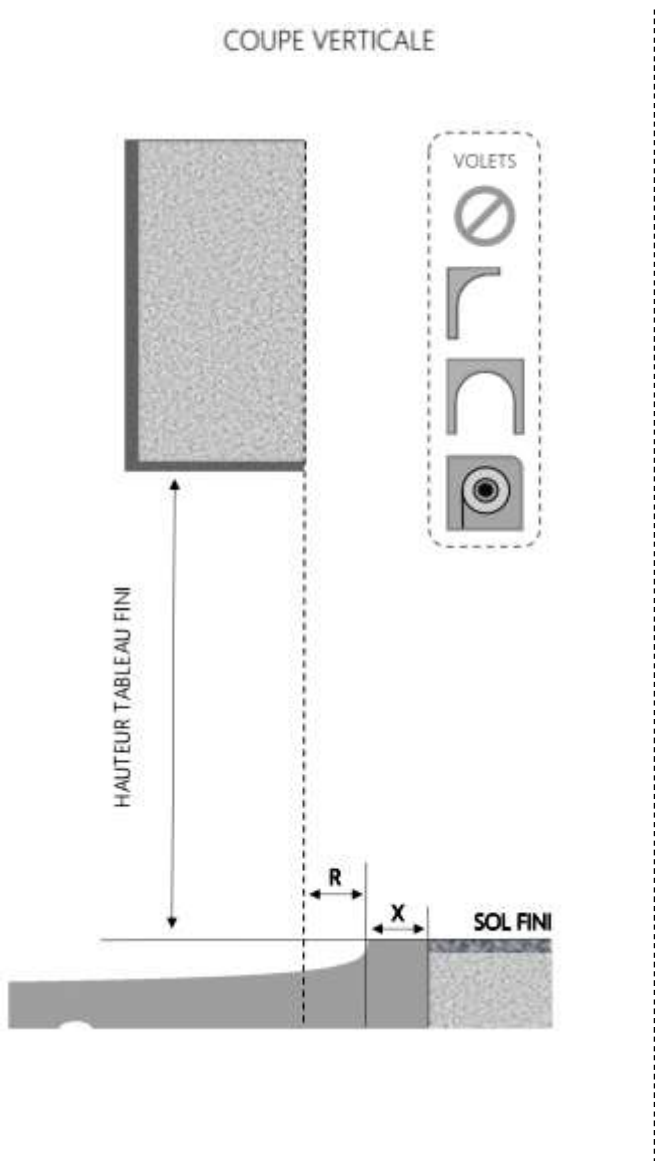

ALU

PORTE-FENETRE COULISSANTE 3 RAILS INALU
 DORMANT 180 mm SEUIL STANDARD MONOBLOC

REPERE	TYOLOGIE	ALLEGE	HAUTEUR	LARGEUR

R = RECOL	40 mm
X = SEUIL	145 mm

1.3.2.F.180.3R.STD.M

ALU

PORTE-FENETRE COULISSANTE 3 RAILS INALU
 DORMANT 200 mm SEUIL STANDARD MONOBLOC

REPERE	TYOLOGIE	ALLEGE	HAUTEUR	LARGEUR

R = REcul	60 mm
X = SEUIL	145 mm

1.3.2.F.200.3R.STD.M

MENUISERIES POUR BÂTISSEURS

ALU

PORTE-FENETRE COULISSANTE 3 RAILS INALU
 DORMANT 160 mm SEUIL STANDARD MONOBLOC

REPERE	TYOLOGIE	ALLEGE	HAUTEUR	LARGEUR

R = REcul	20 mm
X = SEUIL	145 mm

1.3.2.F.160.3R.STD.M