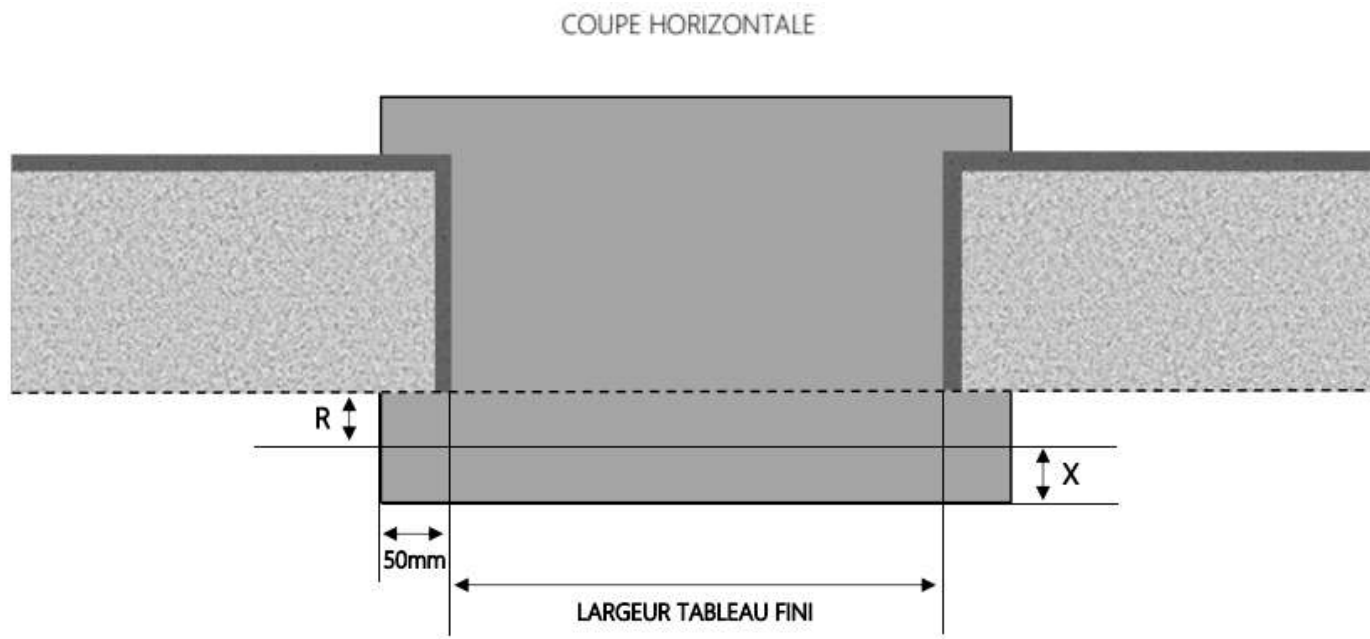

ALU

PORTE-FENETRE COULISSANTE 3 RAILS INALU
 DORMANT 180 mm SEUIL STANDARD MONOBLOC

REPERE	TYOLOGIE	ALLEGE	HAUTEUR	LARGEUR

R = RECOL	40 mm
X = SEUIL	145 mm

1.3.2.F.180.3R.STD.M

ALU

PORTE-FENETRE COULISSANTE 3 RAILS INALU
 DORMANT 200 mm SEUIL STANDARD MONOBLOC

REPERE	TYOLOGIE	ALLEGE	HAUTEUR	LARGEUR

R = REcul	60 mm
X = SEUIL	145 mm

1.3.2.F.200.3R.STD.M

MENUISERIES POUR BÂTISSEURS

ALU

PORTE-FENETRE COULISSANTE 3 RAILS INALU
 DORMANT 160 mm SEUIL STANDARD MONOBLOC

REPERE	TYOLOGIE	ALLEGE	HAUTEUR	LARGEUR

R = REcul	20 mm
X = SEUIL	145 mm

1.3.2.F.160.3R.STD.M