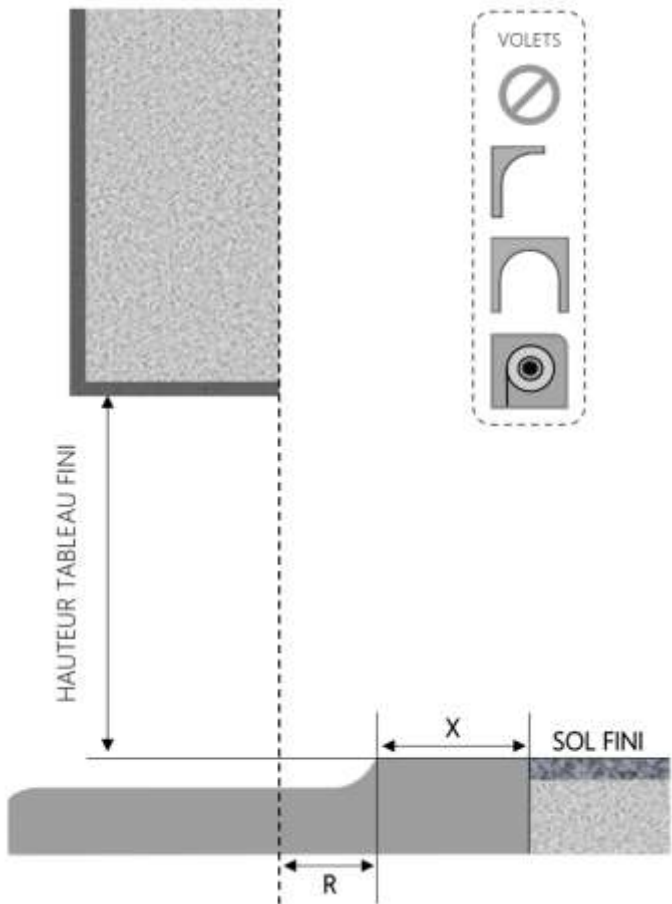

COUPE VERTICALE

REPERE	TYPOLOGIE	HAUTEUR	LARGEUR

COUPE HORIZONTALE

R = REcul	81 mm
X = SEUIL	74 mm

1.3.2.D.140.2RAILS.PMR

ALU

PORTE-FENÊTRE COULISSANTE 2 RAILS INI-S DORMANT 160 mm SEUIL PMR

COUPE VERTICALE

REPERE	TYPLOGIE	HAUTEUR	LARGEUR

COUPE HORIZONTALE

R = REcul	101 mm
X = SEUIL	74 mm

1.3.2.D.160.2RAILS.PMR

ALU

PORTE-FENÊTRE COULISSANTE 2 RAILS INI-S DORMANT 180 mm SEUIL PMR

COUPE VERTICALE

REPERE	TYPOLOGIE	HAUTEUR	LARGEUR

COUPE HORIZONTALE

R = REcul	121 mm
X = SEUIL	74 mm

1.3.2.D.180.2RAILS.PMR

MENUISERIES POUR BÂTISSEURS

ALU

PORTE-FENÊTRE COULISSANTE 2 RAILS INI-S DORMANT 200 mm SEUIL PMR

COUPE VERTICALE

REPERE	TYOLOGIE	HAUTEUR	LARGEUR

COUPE HORIZONTALE

R = REcul	141 mm
X = SEUIL	74 mm

1.3.2.D.200.2RAILS.PMR

MENUISERIES POUR BÂTISSEURS