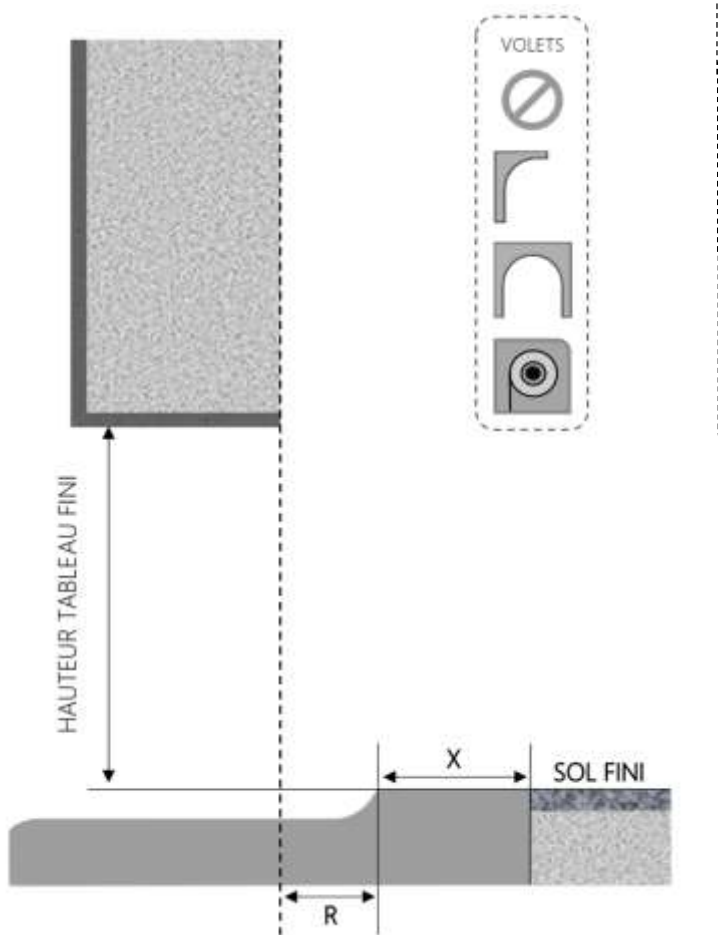

REPERE	TYPLOGIE	HAUTEUR	LARGEUR

COUPE HORIZONTALE

R = REcul	101 mm
X = SEUIL	74 mm

1.3.2.D.160.2RAILS.PMR

ALU

PORTE-FENÊTRE COULISSANTE 2 RAILS INI-S DORMANT 180 mm SEUIL PMR

COUPE VERTICALE

REPERE	TYPOLOGIE	HAUTEUR	LARGEUR

COUPE HORIZONTALE

R = REcul	121 mm
X = SEUIL	74 mm

1.3.2.D.180.2RAILS.PMR

MENUISERIES POUR BÂTISSEURS

ALU

PORTE-FENÊTRE COULISSANTE 2 RAILS INI-S DORMANT 200 mm SEUIL PMR

COUPE VERTICALE

REPERE	TYOLOGIE	HAUTEUR	LARGEUR

COUPE HORIZONTALE

R = REcul	141 mm
X = SEUIL	74 mm

1.3.2.D.200.2RAILS.PMR

MENUISERIES POUR BÂTISSEURS