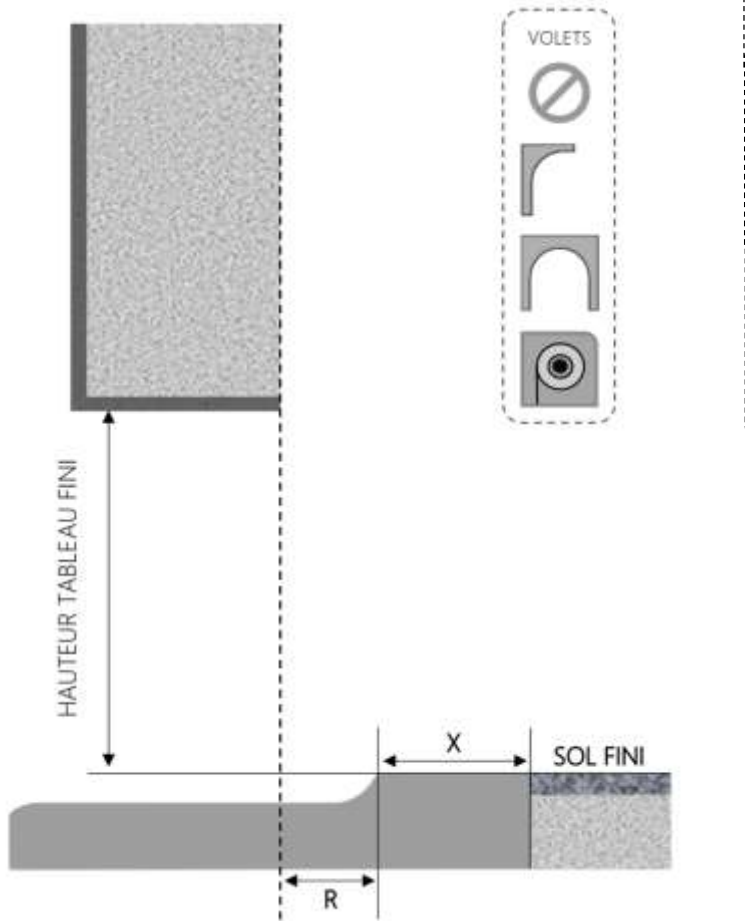

ALU

PORTE-FENÊTRE COULISSANTE 2 RAILS INI-S DORMANT 100 mm SEUIL PMR

COUPE VERTICALE

REPÈRE	TYPOLOGIE	HAUTEUR	LARGEUR

COUPE HORIZONTALE

X = SEUIL	74 mm
R = REcul	41 mm

1.3.2.D.100.2RAILS.PMR

ALU

PORTE-FENÊTRE COULISSANTE 2 RAILS INI-S DORMANT 120 mm SEUIL PMR

COUPE VERTICALE

REPÈRE	TYPOLOGIE	HAUTEUR	LARGEUR

COUPE HORIZONTALE

R = REcul	61 mm
X = SEUIL	74 mm

1.3.2.D.120.2RAILS.PMR

ALU

PORTE-FENÊTRE COULISSANTE 2 RAILS INI-S DORMANT 140 mm SEUIL PMR

COUPE VERTICALE

REPERE	TYPOLOGIE	HAUTEUR	LARGEUR

COUPE HORIZONTALE

R = REcul	81 mm
X = SEUIL	74 mm

1.3.2.D.140.2RAILS.PMR

ALU

PORTE-FENÊTRE COULISSANTE 2 RAILS INI-S DORMANT 160 mm SEUIL PMR

COUPE VERTICALE

REPERE	TYPLOGIE	HAUTEUR	LARGEUR

COUPE HORIZONTALE

R = REcul	101 mm
X = SEUIL	74 mm

1.3.2.D.160.2RAILS.PMR

ALU

PORTE-FENÊTRE COULISSANTE 2 RAILS INI-S DORMANT 180 mm SEUIL PMR

COUPE VERTICALE

REPERE	TYPOLOGIE	HAUTEUR	LARGEUR