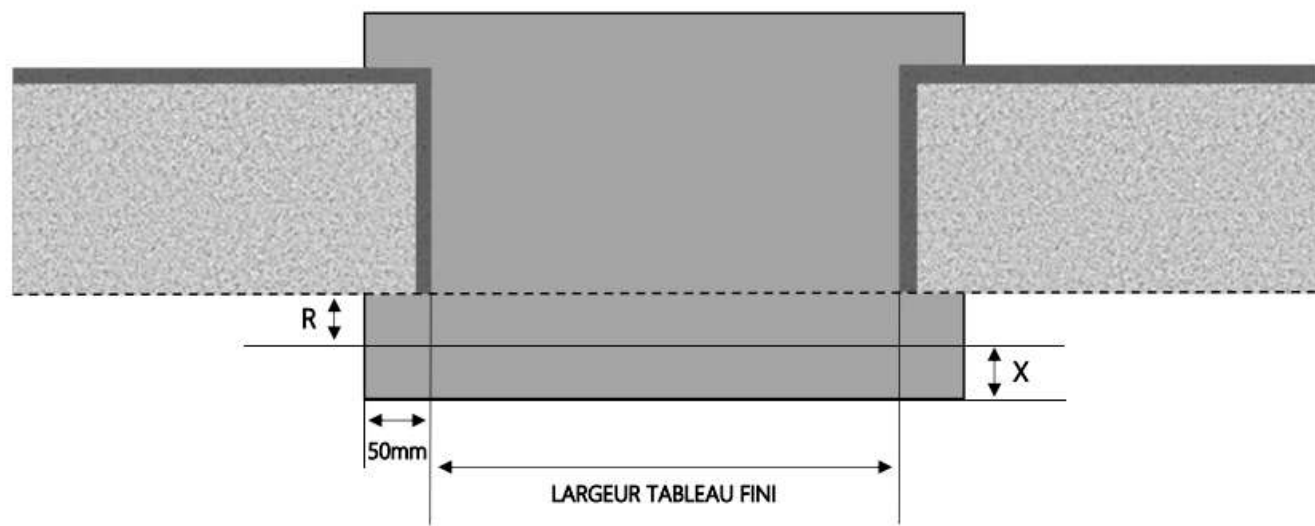

ALU

PORTE-FENÊTRE COULISSANTE 2 RAILS INI-S DORMANT 100 mm SEUIL PMR

COUPE VERTICALE

REPÈRE	TYPOLOGIE	HAUTEUR	LARGEUR

COUPE HORIZONTALE

X = SEUIL	74 mm
R = REcul	41 mm

1.3.2.D.100.2RAILS.PMR

ALU

PORTE-FENÊTRE COULISSANTE 2 RAILS INI-S DORMANT 120 mm SEUIL PMR

COUPE VERTICALE

REPÈRE	TYPOLOGIE	HAUTEUR	LARGEUR

COUPE HORIZONTALE

R = REcul	61 mm
X = SEUIL	74 mm

1.3.2.D.120.2RAILS.PMR

ALU

PORTE-FENÊTRE COULISSANTE 2 RAILS INI-S DORMANT 140 mm SEUIL PMR

COUPE VERTICALE

REPERE	TYPOLOGIE	HAUTEUR	LARGEUR

COUPE HORIZONTALE

R = REcul	81 mm
X = SEUIL	74 mm

1.3.2.D.140.2RAILS.PMR

ALU

PORTE-FENÊTRE COULISSANTE 2 RAILS INI-S DORMANT 160 mm SEUIL PMR

COUPE VERTICALE

REPERE	TYPLOGIE	HAUTEUR	LARGEUR

COUPE HORIZONTALE

R = REcul	101 mm
X = SEUIL	74 mm

1.3.2.D.160.2RAILS.PMR

ALU

PORTE-FENÊTRE COULISSANTE 2 RAILS INI-S DORMANT 180 mm SEUIL PMR

COUPE VERTICALE

REPERE	TYPOLOGIE	HAUTEUR	LARGEUR