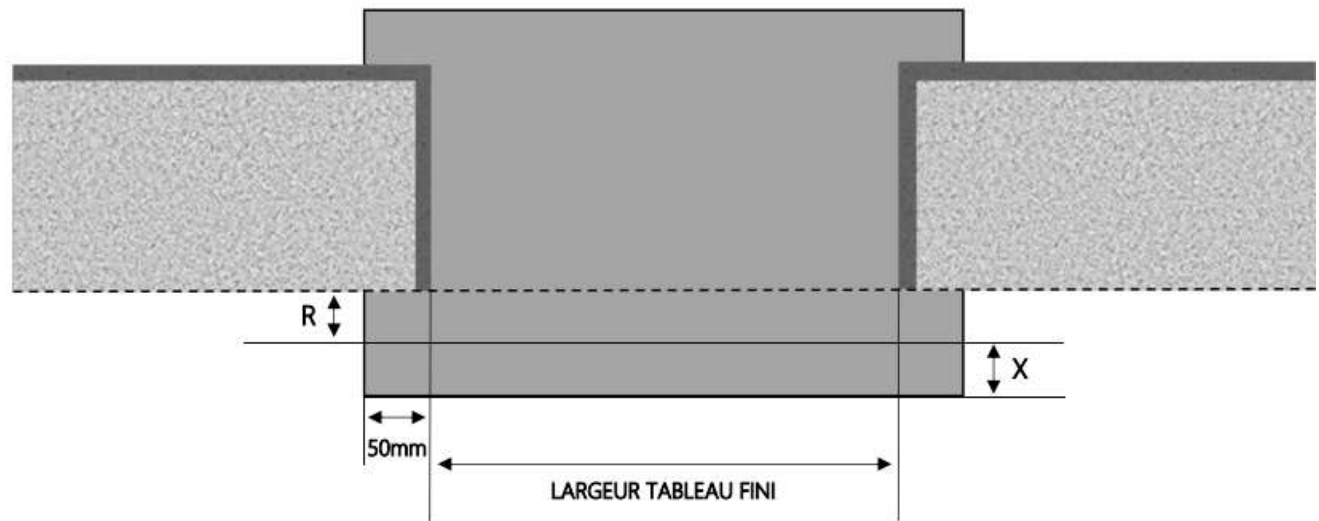

COUPE VERTICALE

REPERE	TYPOLOGIE	HAUTEUR	LARGEUR

COUPE HORIZONTALE

R = REcul	81 mm
X = SEUIL	74 mm

1.3.2.D.140.2RAILS.PMR

ALU

PORTE-FENÊTRE COULISSANTE 2 RAILS INI-S DORMANT 160 mm SEUIL PMR

COUPE VERTICALE

REPERE	TYPLOGIE	HAUTEUR	LARGEUR

COUPE HORIZONTALE

R = REcul	101 mm
X = SEUIL	74 mm

1.3.2.D.160.2RAILS.PMR

ALU

PORTE-FENÊTRE COULISSANTE 2 RAILS INI-S DORMANT 180 mm SEUIL PMR

COUPE VERTICALE

REPERE	TYPOLOGIE	HAUTEUR	LARGEUR