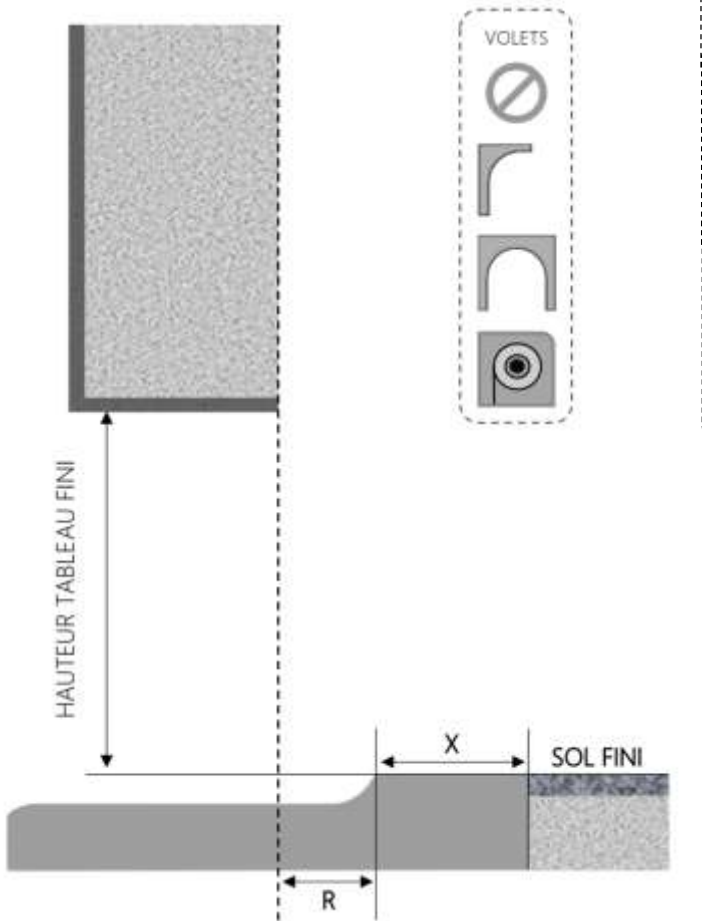

ALU

PORTE-FENÊTRE COULISSANTE 2 RAILS INI-S DORMANT 100 mm SEUIL PMR

COUPE VERTICALE

REPÈRE	TYPOLOGIE	HAUTEUR	LARGEUR

COUPE HORIZONTALE

X = SEUIL	74 mm
R = REcul	41 mm

1.3.2.D.100.2RAILS.PMR

ALU

PORTE-FENÊTRE COULISSANTE 2 RAILS INI-S DORMANT 120 mm SEUIL PMR

COUPE VERTICALE

REPÈRE	TYPOLOGIE	HAUTEUR	LARGEUR

COUPE HORIZONTALE

R = REcul	61 mm
X = SEUIL	74 mm

1.3.2.D.120.2RAILS.PMR

ALU

PORTE-FENÊTRE COULISSANTE 2 RAILS INI-S DORMANT 140 mm SEUIL PMR

COUPE VERTICALE

REPERE	TYPOLOGIE	HAUTEUR	LARGEUR

COUPE HORIZONTALE

R = REcul	81 mm
X = SEUIL	74 mm

1.3.2.D.140.2RAILS.PMR

ALU

PORTE-FENÊTRE COULISSANTE 2 RAILS INI-S DORMANT 160 mm SEUIL PMR

COUPE VERTICALE

REPERE	TYPLOGIE	HAUTEUR	LARGEUR

COUPE HORIZONTALE

R = REcul	101 mm
X = SEUIL	74 mm

1.3.2.D.160.2RAILS.PMR

ALU

PORTE-FENÊTRE COULISSANTE 2 RAILS INI-S DORMANT 180 mm SEUIL PMR

COUPE VERTICALE

REPERE	TYPOLOGIE	HAUTEUR	LARGEUR