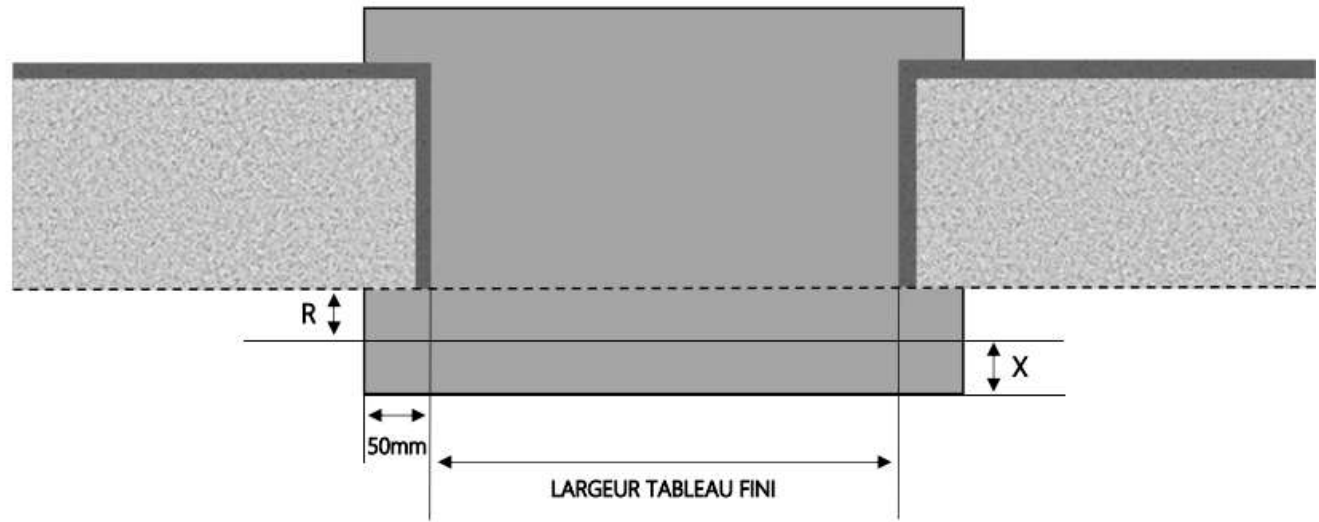

ALU

PORTE-FENÊTRE COULISSANTE 2 RAILS INI-S DORMANT 100 mm SEUIL PMR

COUPE VERTICALE

REPÈRE	TYPOLOGIE	HAUTEUR	LARGEUR

COUPE HORIZONTALE

X = SEUIL	74 mm
R = REcul	41 mm

1.3.2.D.100.2RAILS.PMR

ALU

PORTE-FENÊTRE COULISSANTE 2 RAILS INI-S DORMANT 120 mm SEUIL PMR

COUPE VERTICALE

REPÈRE	TYPOLOGIE	HAUTEUR	LARGEUR

COUPE HORIZONTALE

R = REcul	61 mm
X = SEUIL	74 mm

1.3.2.D.120.2RAILS.PMR

ALU

PORTE-FENÊTRE COULISSANTE 2 RAILS INI-S DORMANT 140 mm SEUIL PMR

COUPE VERTICALE

REPERE	TYPOLOGIE	HAUTEUR	LARGEUR

COUPE HORIZONTALE

R = REcul	81 mm
X = SEUIL	74 mm

1.3.2.D.140.2RAILS.PMR

ALU

PORTE-FENÊTRE COULISSANTE 2 RAILS INI-S DORMANT 160 mm SEUIL PMR

COUPE VERTICALE

REPERE	TYPLOGIE	HAUTEUR	LARGEUR

COUPE HORIZONTALE

R = REcul	101 mm
X = SEUIL	74 mm

1.3.2.D.160.2RAILS.PMR

ALU

PORTE-FENÊTRE COULISSANTE 2 RAILS INI-S DORMANT 180 mm SEUIL PMR

COUPE VERTICALE

REPERE	TYPOLOGIE	HAUTEUR	LARGEUR