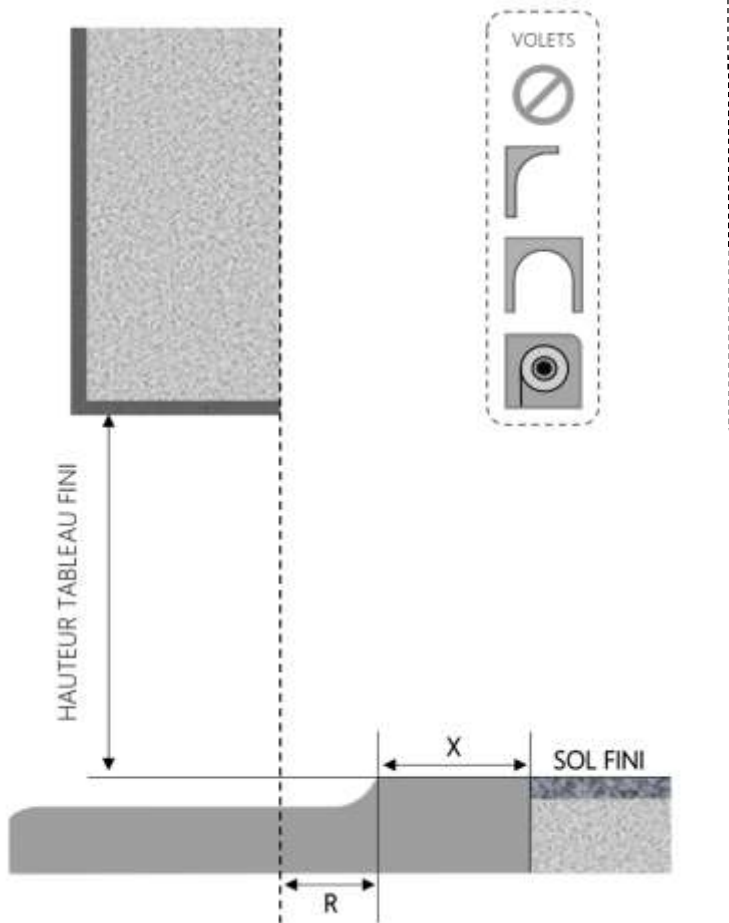

PORTE-FENÊTRE COULISSANTE 2 RAILS INI-S DORMANT 120 mm SEUIL PMR

COUPE VERTICALE

REPÈRE	TYPOLOGIE	HAUTEUR	LARGEUR

COUPE HORIZONTALE

R = REcul	61 mm
X = SEUIL	74 mm

1.3.2.D.120.2RAILS.PMR

ALU

PORTE-FENÊTRE COULISSANTE 2 RAILS INI-S DORMANT 140 mm SEUIL PMR

COUPE VERTICALE

REPERE	TYPOLOGIE	HAUTEUR	LARGEUR

COUPE HORIZONTALE

R = REcul	81 mm
X = SEUIL	74 mm

1.3.2.D.140.2RAILS.PMR

ALU

PORTE-FENÊTRE COULISSANTE 2 RAILS INI-S DORMANT 160 mm SEUIL PMR

COUPE VERTICALE

REPERE	TYPLOGIE	HAUTEUR	LARGEUR

COUPE HORIZONTALE

R = REcul	101 mm
X = SEUIL	74 mm

1.3.2.D.160.2RAILS.PMR

ALU

PORTE-FENÊTRE COULISSANTE 2 RAILS INI-S DORMANT 180 mm SEUIL PMR

COUPE VERTICALE

REPERE	TYPOLOGIE	HAUTEUR	LARGEUR

COUPE HORIZONTALE

R = REcul	121 mm
X = SEUIL	74 mm

1.3.2.D.180.2RAILS.PMR

MENUISERIES POUR BÂTISSEURS

ALU

PORTE-FENÊTRE COULISSANTE 2 RAILS INI-S DORMANT 200 mm SEUIL PMR

COUPE VERTICALE

REPERE	TYOLOGIE	HAUTEUR	LARGEUR