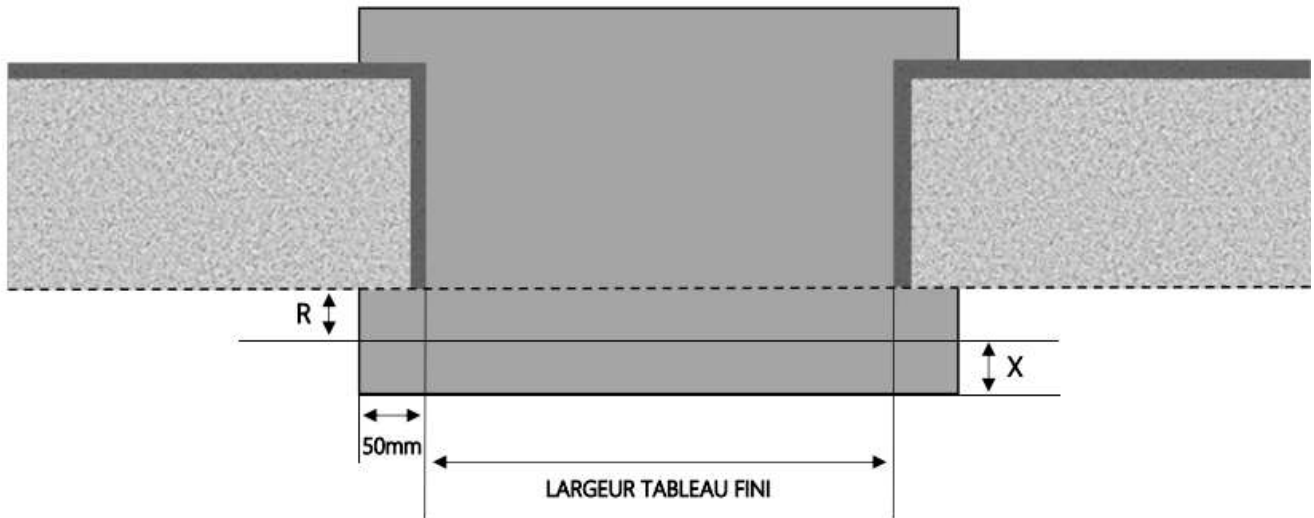

ALU

PORTE-FENÊTRE COULISSANTE 2 RAILS INI-S DORMANT 100 mm SEUIL PMR

COUPE VERTICALE

REPÈRE	TYPOLOGIE	HAUTEUR	LARGEUR

COUPE HORIZONTALE

X = SEUIL	74 mm
R = REcul	41 mm

1.3.2.D.100.2RAILS.PMR

ALU

PORTE-FENÊTRE COULISSANTE 2 RAILS INI-S DORMANT 120 mm SEUIL PMR

COUPE VERTICALE

REPÈRE	TYPOLOGIE	HAUTEUR	LARGEUR

COUPE HORIZONTALE

R = REcul	61 mm
X = SEUIL	74 mm

1.3.2.D.120.2RAILS.PMR

ALU

PORTE-FENÊTRE COULISSANTE 2 RAILS INI-S DORMANT 140 mm SEUIL PMR

COUPE VERTICALE

REPERE	TYPOLOGIE	HAUTEUR	LARGEUR

COUPE HORIZONTALE

R = REcul	81 mm
X = SEUIL	74 mm

1.3.2.D.140.2RAILS.PMR

ALU

PORTE-FENÊTRE COULISSANTE 2 RAILS INI-S DORMANT 160 mm SEUIL PMR

COUPE VERTICALE

REPERE	TYPLOGIE	HAUTEUR	LARGEUR

COUPE HORIZONTALE

R = REcul	101 mm
X = SEUIL	74 mm

1.3.2.D.160.2RAILS.PMR

ALU

PORTE-FENÊTRE COULISSANTE 2 RAILS INI-S DORMANT 180 mm SEUIL PMR

COUPE VERTICALE

REPERE	TYPOLOGIE	HAUTEUR	LARGEUR