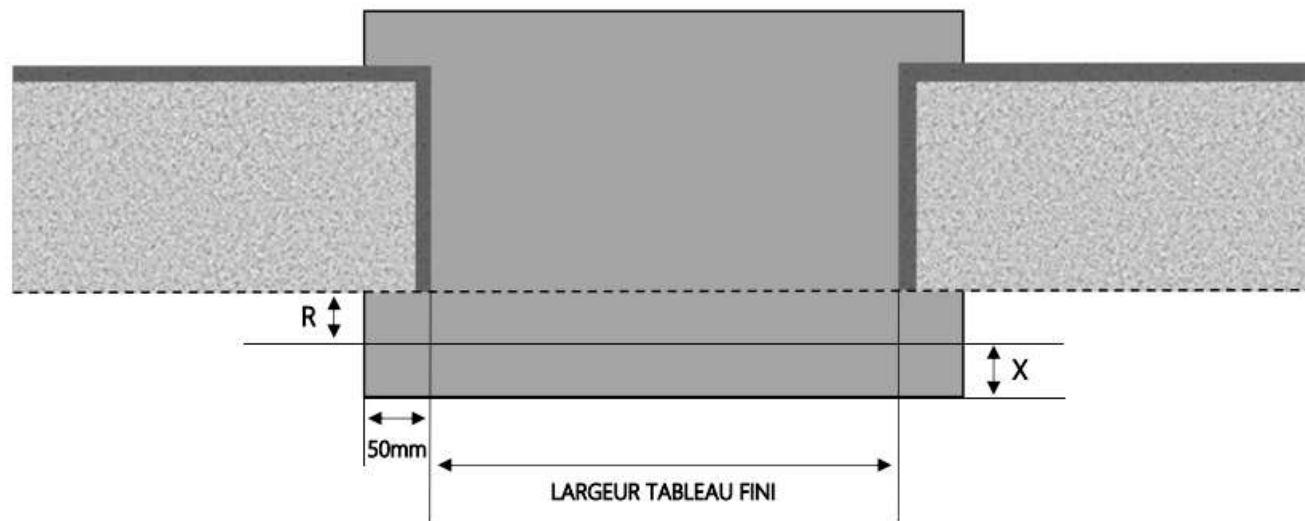

REPERE	TYPLOGIE	HAUTEUR	LARGEUR

COUPE HORIZONTALE

R = REcul	101 mm
X = SEUIL	74 mm

1.3.2.D.160.2RAILS.PMR

ALU

PORTE-FENÊTRE COULISSANTE 2 RAILS INI-S DORMANT 180 mm SEUIL PMR

COUPE VERTICALE

REPERE	TYPOLOGIE	HAUTEUR	LARGEUR

COUPE HORIZONTALE

R = REcul	121 mm
X = SEUIL	74 mm

1.3.2.D.180.2RAILS.PMR

MENUISERIES POUR BÂTISSEURS

ALU

PORTE-FENÊTRE COULISSANTE 2 RAILS INI-S DORMANT 200 mm SEUIL PMR

COUPE VERTICALE

REPERE	TYOLOGIE	HAUTEUR	LARGEUR