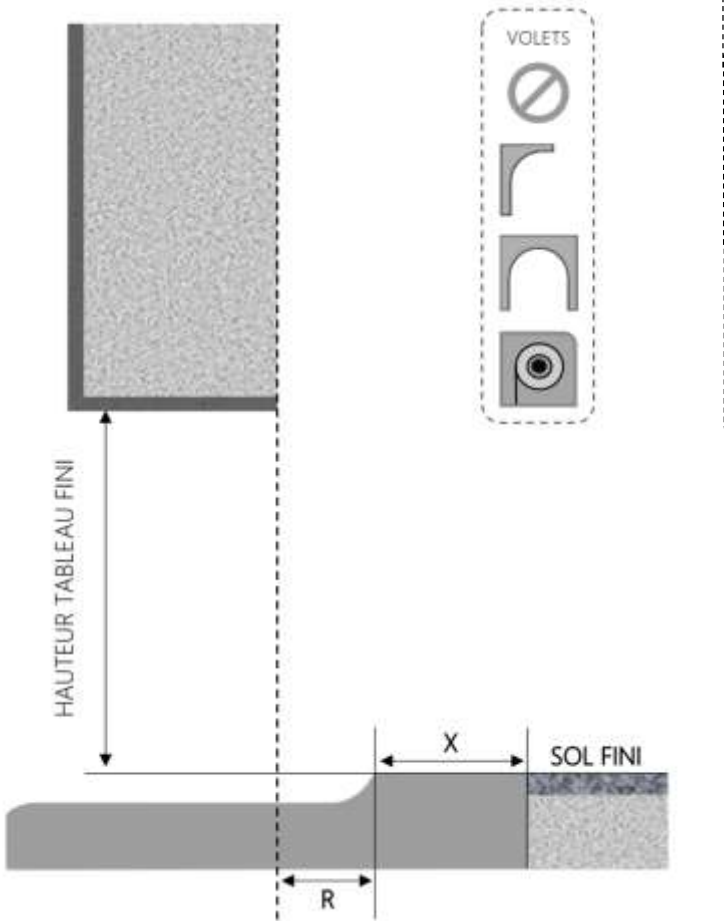

ALU

PORTE-FENÊTRE COULISSANTE 2 RAILS INI-S DORMANT 100 mm SEUIL PMR

COUPE VERTICALE

REPÈRE	TYPOLOGIE	HAUTEUR	LARGEUR

COUPE HORIZONTALE

X = SEUIL	74 mm
R = REcul	41 mm

1.3.2.D.100.2RAILS.PMR

ALU

PORTE-FENÊTRE COULISSANTE 2 RAILS INI-S DORMANT 120 mm SEUIL PMR

COUPE VERTICALE

REPÈRE	TYPOLOGIE	HAUTEUR	LARGEUR

COUPE HORIZONTALE

R = REcul	61 mm
X = SEUIL	74 mm

1.3.2.D.120.2RAILS.PMR

ALU

PORTE-FENÊTRE COULISSANTE 2 RAILS INI-S DORMANT 140 mm SEUIL PMR

COUPE VERTICALE

REPERE	TYPOLOGIE	HAUTEUR	LARGEUR

COUPE HORIZONTALE

R = REcul	81 mm
X = SEUIL	74 mm

1.3.2.D.140.2RAILS.PMR

ALU

PORTE-FENÊTRE COULISSANTE 2 RAILS INI-S DORMANT 160 mm SEUIL PMR

COUPE VERTICALE

REPERE	TYPLOGIE	HAUTEUR	LARGEUR

COUPE HORIZONTALE

R = REcul	101 mm
X = SEUIL	74 mm

1.3.2.D.160.2RAILS.PMR

ALU

PORTE-FENÊTRE COULISSANTE 2 RAILS INI-S DORMANT 180 mm SEUIL PMR

COUPE VERTICALE

REPERE	TYPOLOGIE	HAUTEUR	LARGEUR