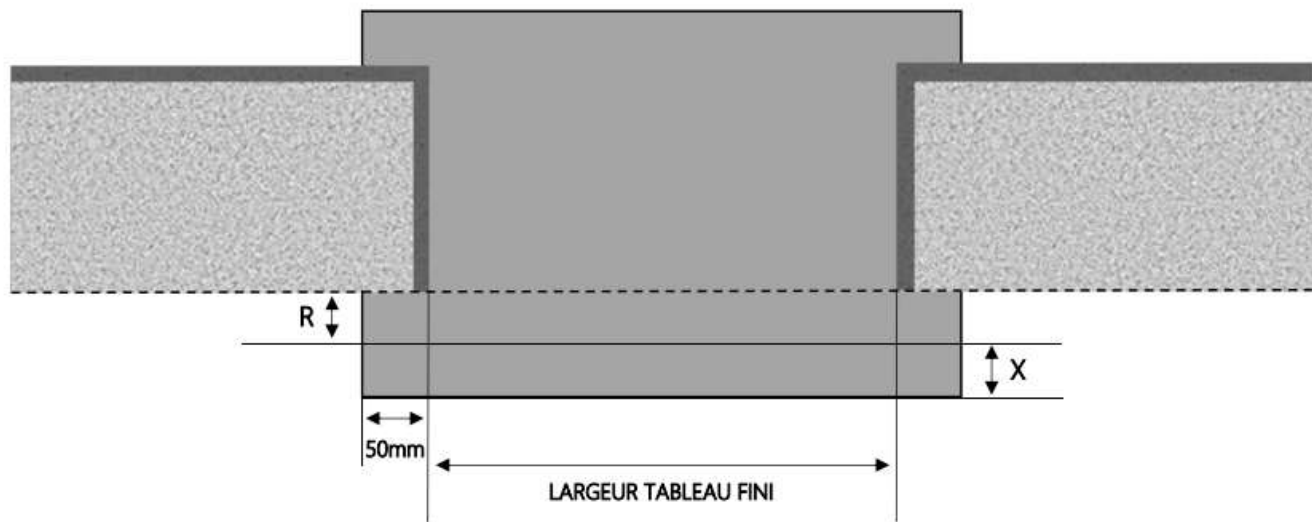

COUPE HORIZONTALE

R = REcul	121 mm
X = SEUIL	74 mm

1.3.2.D.180.2RAILS.PMR

MENUISERIES POUR BÂTISSEURS

ALU

PORTE-FENÊTRE COULISSANTE 2 RAILS INI-S DORMANT 200 mm SEUIL PMR

COUPE VERTICALE

REPERE	TYOLOGIE	HAUTEUR	LARGEUR

COUPE HORIZONTALE

R = REcul	141 mm
X = SEUIL	74 mm

1.3.2.D.200.2RAILS.PMR

MENUISERIES POUR BÂTISSEURS