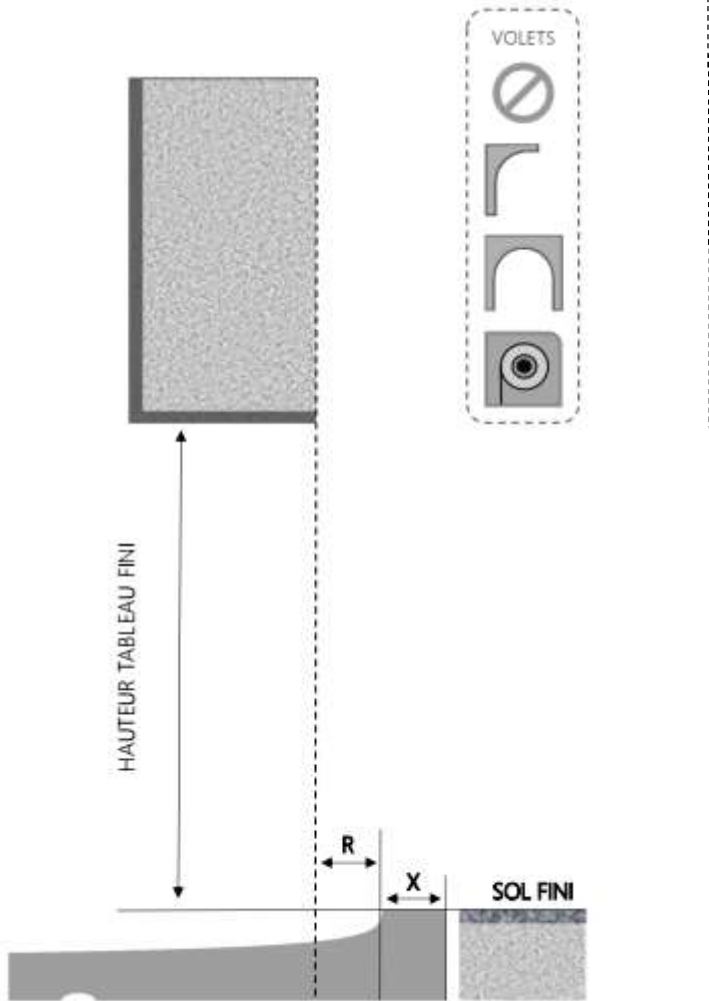

ALU

PORTE-FENÊTRE COULISSANTE 3 RAILS INI-S DORMANT 140 mm SEUIL STANDARD

COUPE VERTICALE

REPERE	TYPOLOGIE	HAUTEUR	LARGEUR

COUPE HORIZONTALE

R = REcul	20 mm
X = SEUIL	120 mm

1.3.2.D.140.3RAILS.STD

MENUISERIES POUR BÂTISSEURS

ALU

PORTE-FENÊTRE COULISSANTE 3 RAILS INI-S DORMANT 160 mm SEUIL STANDARD

COUPE VERTICALE

REPÈRE	TYPOLOGIE	HAUTEUR	LARGEUR

COUPE HORIZONTALE

R = REcul	40 mm
X = SEUIL	120 mm

1.3.2.D.160.3RAILS.STD

ALU

PORTE-FENÊTRE COULISSANTE 3 RAILS INI-S DORMANT 180 mm SEUIL STANDARD

COUPE VERTICALE

REPERE	TYPOLOGIE	HAUTEUR	LARGEUR

COUPE HORIZONTALE

R = REcul	60 mm
X = SEUIL	120 mm

1.3.2.D.180.3RAILS.STD

ALU

PORTE-FENÊTRE COULISSANTE 3 RAILS INI-S DORMANT 200 mm SEUIL STANDARD

COUPE VERTICALE

REPERE	TYPOLOGIE	HAUTEUR	LARGEUR

COUPE HORIZONTALE

R = REcul	80 mm
X = SEUIL	120 mm

1.3.2.D.200.3RAILS.STD

MENUISERIES POUR BÂTISSEURS

ALU

PORTE-FENÊTRE COULISSANTE 3 RAILS INI-S DORMANT 100 mm SEUIL STANDARD