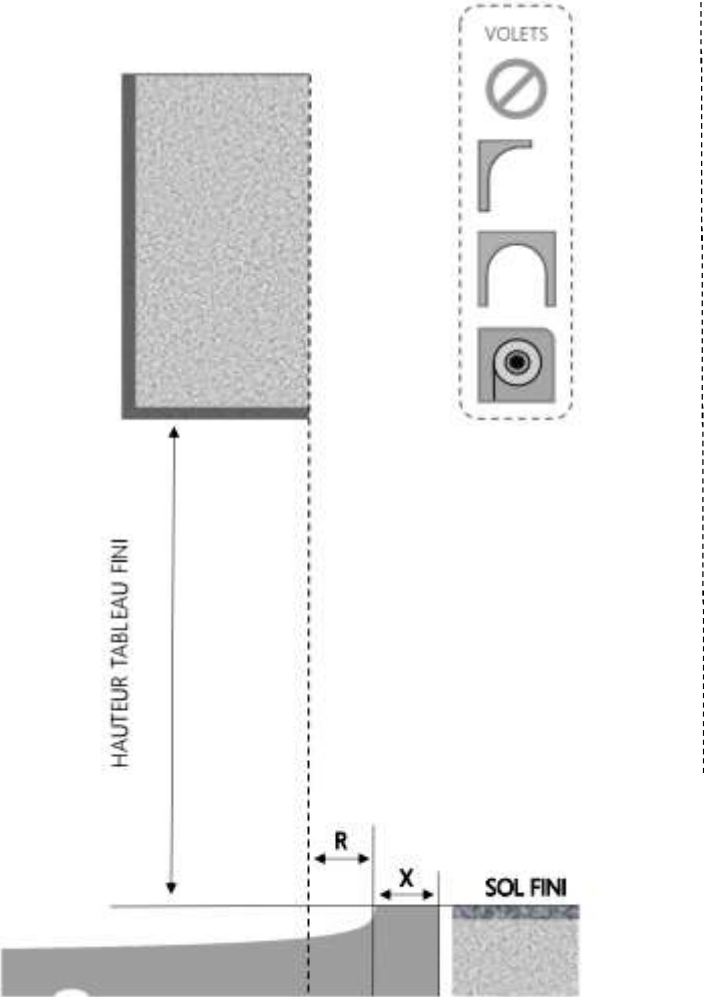

ALU

PORTE-FENÊTRE COULISSANTE 3 RAILS INI-S DORMANT 120 mm SEUIL STANDARD

COUPE VERTICALE

REPERE	TYPOLOGIE	HAUTEUR	LARGEUR

COUPE HORIZONTALE

R = REcul	10 mm
X = SEUIL	110 mm

1.3.2.D.120.3RAILS.STD

MENUISERIES POUR BÂTISSEURS

ALU

PORTE-FENÊTRE COULISSANTE 3 RAILS INI-S DORMANT 140 mm SEUIL STANDARD

COUPE VERTICALE

REPERE	TYPOLOGIE	HAUTEUR	LARGEUR

COUPE HORIZONTALE

R = REcul	20 mm
X = SEUIL	120 mm

1.3.2.D.140.3RAILS.STD

MENUISERIES POUR BÂTISSEURS

ALU

PORTE-FENÊTRE COULISSANTE 3 RAILS INI-S DORMANT 160 mm SEUIL STANDARD

COUPE VERTICALE

REPÈRE	TYPOLOGIE	HAUTEUR	LARGEUR

COUPE HORIZONTALE

R = REcul	40 mm
X = SEUIL	120 mm

1.3.2.D.160.3RAILS.STD

ALU

PORTE-FENÊTRE COULISSANTE 3 RAILS INI-S DORMANT 180 mm SEUIL STANDARD

COUPE VERTICALE

REPERE	TYPOLOGIE	HAUTEUR	LARGEUR

COUPE HORIZONTALE

R = REcul	60 mm
X = SEUIL	120 mm

1.3.2.D.180.3RAILS.STD

ALU

PORTE-FENÊTRE COULISSANTE 3 RAILS INI-S DORMANT 200 mm SEUIL STANDARD