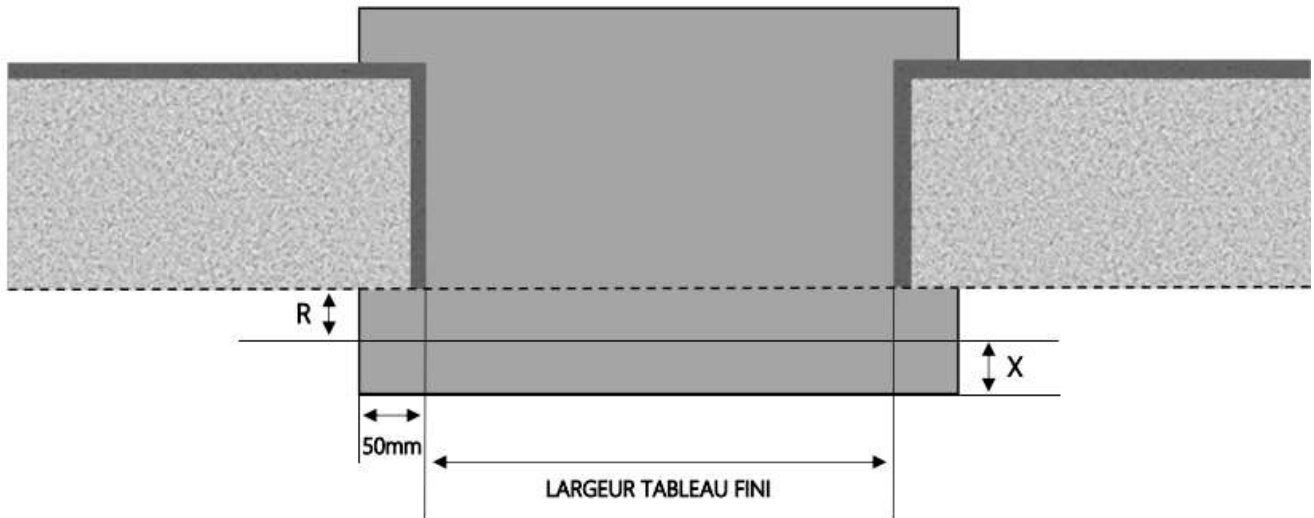

ALU

PORTE-FENÊTRE COULISSANTE 3 RAILS INI-S DORMANT 160 mm SEUIL STANDARD

COUPE VERTICALE

REPÈRE	TYPOLOGIE	HAUTEUR	LARGEUR

COUPE HORIZONTALE

R = REcul	40 mm
X = SEUIL	120 mm

1.3.2.D.160.3RAILS.STD

ALU

PORTE-FENÊTRE COULISSANTE 3 RAILS INI-S DORMANT 180 mm SEUIL STANDARD

COUPE VERTICALE

REPERE	TYPOLOGIE	HAUTEUR	LARGEUR

COUPE HORIZONTALE

R = REcul	60 mm
X = SEUIL	120 mm

1.3.2.D.180.3RAILS.STD

ALU

PORTE-FENÊTRE COULISSANTE 3 RAILS INI-S DORMANT 200 mm SEUIL STANDARD