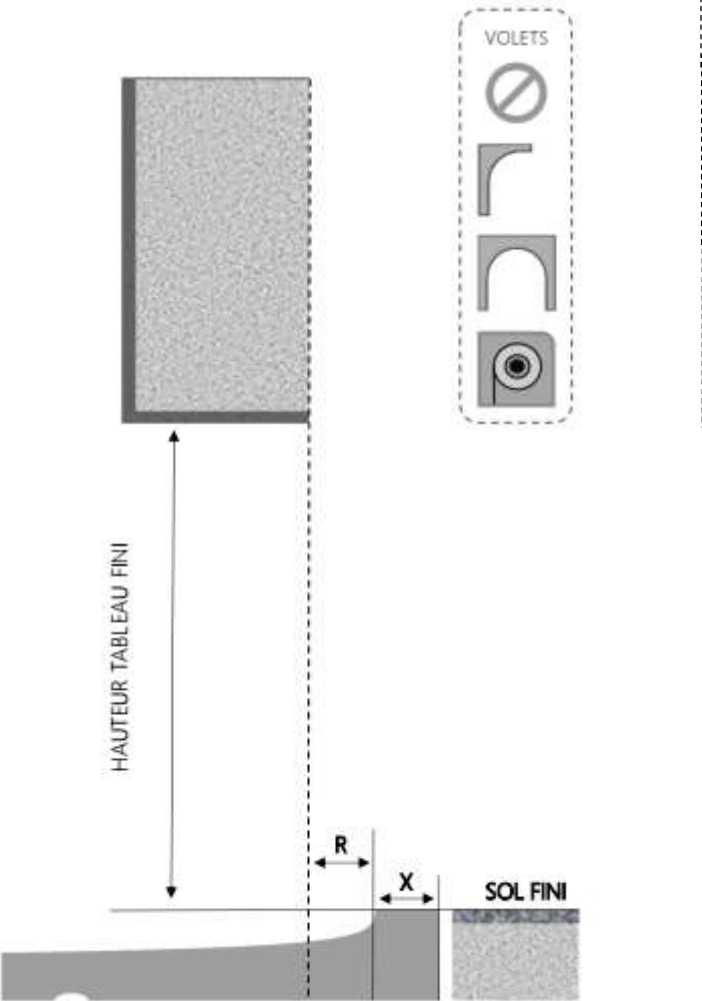

ALU

PORTE-FENÊTRE COULISSANTE 3 RAILS INI-S DORMANT 120 mm SEUIL STANDARD

COUPE VERTICALE

REPERE	TYPOLOGIE	HAUTEUR	LARGEUR

COUPE HORIZONTALE

R = REcul	10 mm
X = SEUIL	110 mm

1.3.2.D.120.3RAILS.STD

MENUISERIES POUR BÂTISSEURS

ALU

PORTE-FENÊTRE COULISSANTE 3 RAILS INI-S DORMANT 140 mm SEUIL STANDARD

COUPE VERTICALE

REPERE	TYPOLOGIE	HAUTEUR	LARGEUR

COUPE HORIZONTALE

R = REcul	20 mm
X = SEUIL	120 mm

1.3.2.D.140.3RAILS.STD

MENUISERIES POUR BÂTISSEURS

ALU

PORTE-FENÊTRE COULISSANTE 3 RAILS INI-S DORMANT 160 mm SEUIL STANDARD

COUPE VERTICALE

REPÈRE	TYPOLOGIE	HAUTEUR	LARGEUR

COUPE HORIZONTALE

R = REcul	40 mm
X = SEUIL	120 mm

1.3.2.D.160.3RAILS.STD

ALU

PORTE-FENÊTRE COULISSANTE 3 RAILS INI-S DORMANT 180 mm SEUIL STANDARD

COUPE VERTICALE

REPERE	TYPOLOGIE	HAUTEUR	LARGEUR

COUPE HORIZONTALE

R = REcul	60 mm
X = SEUIL	120 mm

1.3.2.D.180.3RAILS.STD

ALU

PORTE-FENÊTRE COULISSANTE 3 RAILS INI-S DORMANT 200 mm SEUIL STANDARD