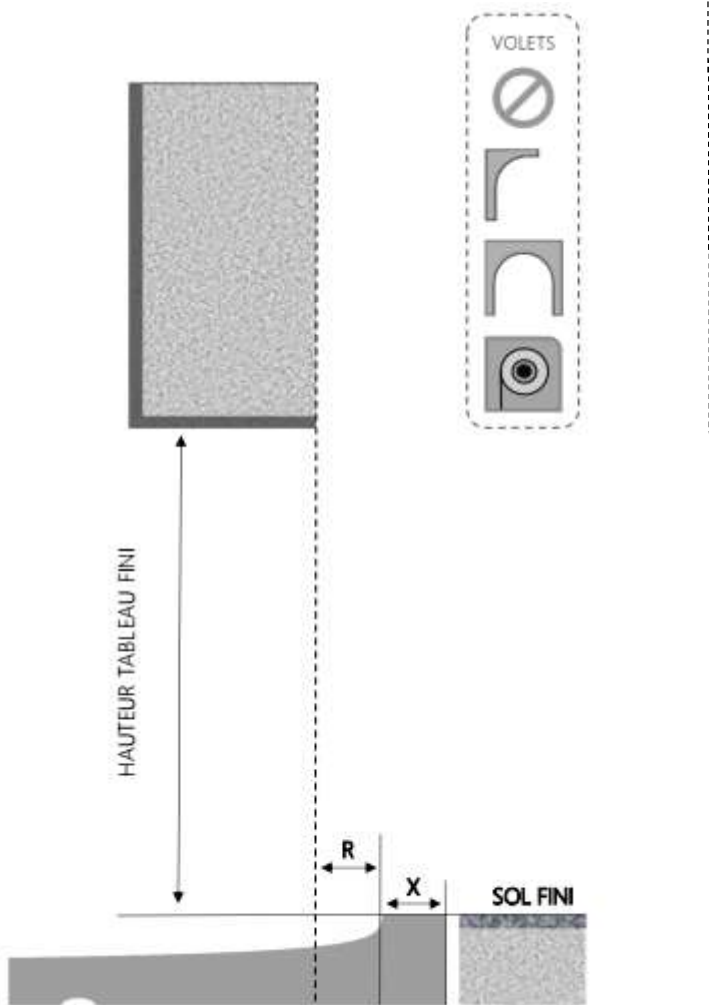

ALU

PORTE-FENÊTRE COULISSANTE 3 RAILS INI-S DORMANT 160 mm SEUIL STANDARD

COUPE VERTICALE

REPÈRE	TYPOLOGIE	HAUTEUR	LARGEUR

COUPE HORIZONTALE

R = REcul	40 mm
X = SEUIL	120 mm

1.3.2.D.160.3RAILS.STD

ALU

PORTE-FENÊTRE COULISSANTE 3 RAILS INI-S DORMANT 180 mm SEUIL STANDARD

COUPE VERTICALE

REPERE	TYPOLOGIE	HAUTEUR	LARGEUR

COUPE HORIZONTALE

R = REcul	60 mm
X = SEUIL	120 mm

1.3.2.D.180.3RAILS.STD

ALU

PORTE-FENÊTRE COULISSANTE 3 RAILS INI-S DORMANT 200 mm SEUIL STANDARD

COUPE VERTICALE

REPERE	TYPOLOGIE	HAUTEUR	LARGEUR

COUPE HORIZONTALE

R = REcul	80 mm
X = SEUIL	120 mm

1.3.2.D.200.3RAILS.STD

MENUISERIES POUR BÂTISSEURS

ALU

PORTE-FENÊTRE COULISSANTE 3 RAILS INI-S DORMANT 100 mm SEUIL STANDARD

COUPE VERTICALE

REPÈRE	TYPOLOGIE	HAUTEUR	LARGEUR

COUPE HORIZONTALE

X = SEUIL	100 mm
-----------	--------

1.3.2.D.100.3RAILS.STD

MENUISERIES POUR BÂTISSEURS