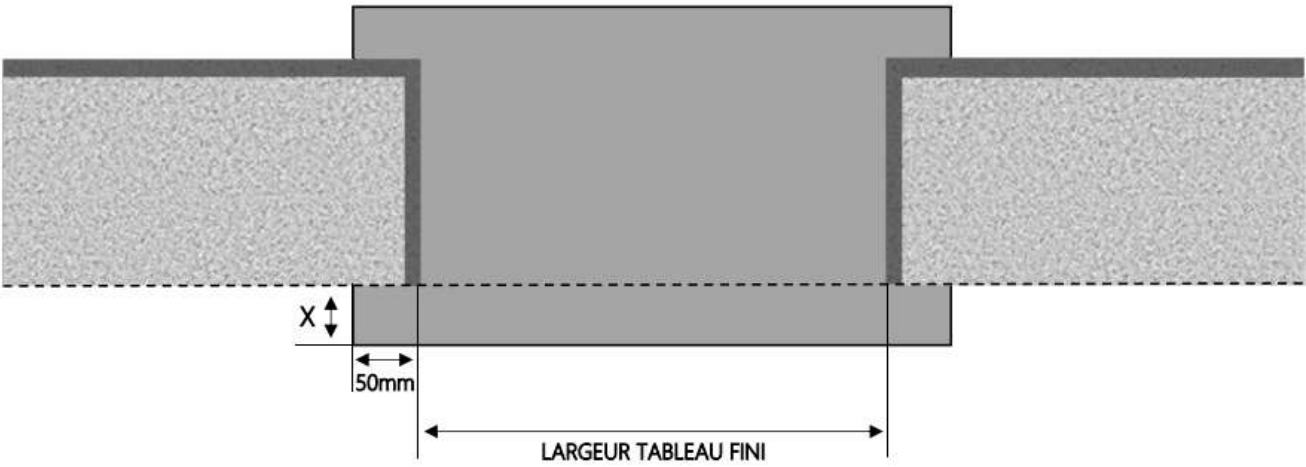

COUPE VERTICALE

REPERE	TYPOLOGIE	HAUTEUR	LARGEUR

COUPE HORIZONTALE

R = REcul	80 mm
X = SEUIL	120 mm

1.3.2.D.200.3RAILS.STD

MENUISERIES POUR BÂTISSEURS

ALU

PORTE-FENÊTRE COULISSANTE 3 RAILS INI-S DORMANT 100 mm SEUIL STANDARD

COUPE VERTICALE

REPÈRE	TYPOLOGIE	HAUTEUR	LARGEUR

COUPE HORIZONTALE

X = SEUIL	100 mm
-----------	--------

1.3.2.D.100.3RAILS.STD

MENUISERIES POUR BÂTISSEURS