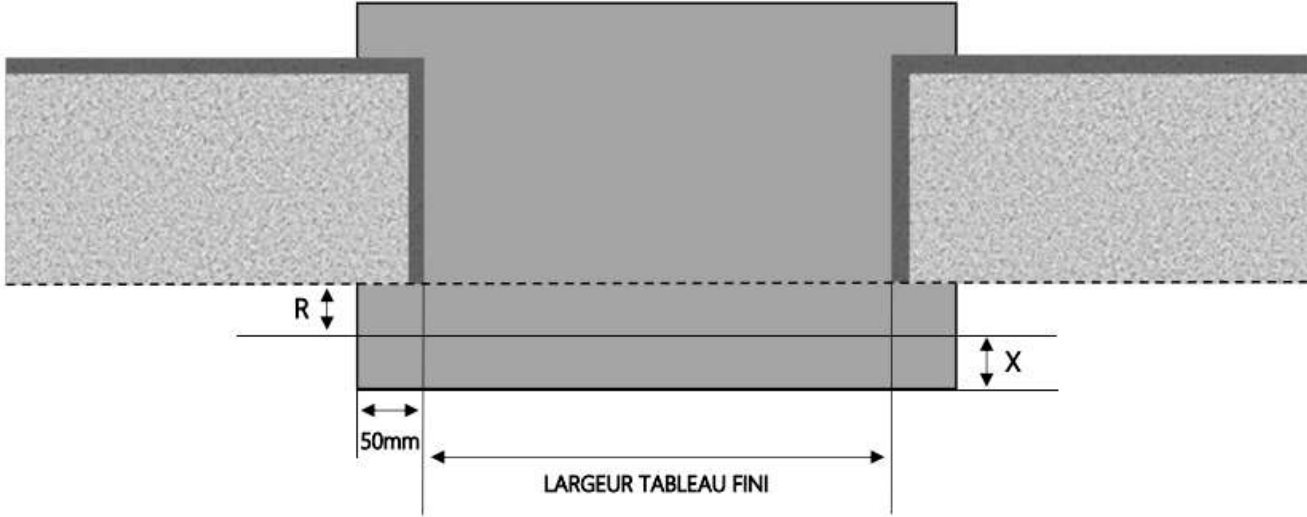

ALU

PORTE-FENÊTRE COULISSANTE 3 RAILS INI-S DORMANT 120 mm SEUIL STANDARD

COUPE VERTICALE

REPERE	TYPOLOGIE	HAUTEUR	LARGEUR

COUPE HORIZONTALE

R = REcul	10 mm
X = SEUIL	110 mm

1.3.2.D.120.3RAILS.STD

MENUISERIES POUR BÂTISSEURS

ALU

PORTE-FENÊTRE COULISSANTE 3 RAILS INI-S DORMANT 140 mm SEUIL STANDARD

COUPE VERTICALE

REPERE	TYPOLOGIE	HAUTEUR	LARGEUR

COUPE HORIZONTALE

R = REcul	20 mm
X = SEUIL	120 mm

1.3.2.D.140.3RAILS.STD

MENUISERIES POUR BÂTISSEURS

ALU

PORTE-FENÊTRE COULISSANTE 3 RAILS INI-S DORMANT 160 mm SEUIL STANDARD

COUPE VERTICALE

REPÈRE	TYPOLOGIE	HAUTEUR	LARGEUR

COUPE HORIZONTALE

R = REcul	40 mm
X = SEUIL	120 mm

1.3.2.D.160.3RAILS.STD

ALU

PORTE-FENÊTRE COULISSANTE 3 RAILS INI-S DORMANT 180 mm SEUIL STANDARD

COUPE VERTICALE

REPERE	TYPOLOGIE	HAUTEUR	LARGEUR

COUPE HORIZONTALE

R = REcul	60 mm
X = SEUIL	120 mm

1.3.2.D.180.3RAILS.STD

ALU

PORTE-FENÊTRE COULISSANTE 3 RAILS INI-S DORMANT 200 mm SEUIL STANDARD