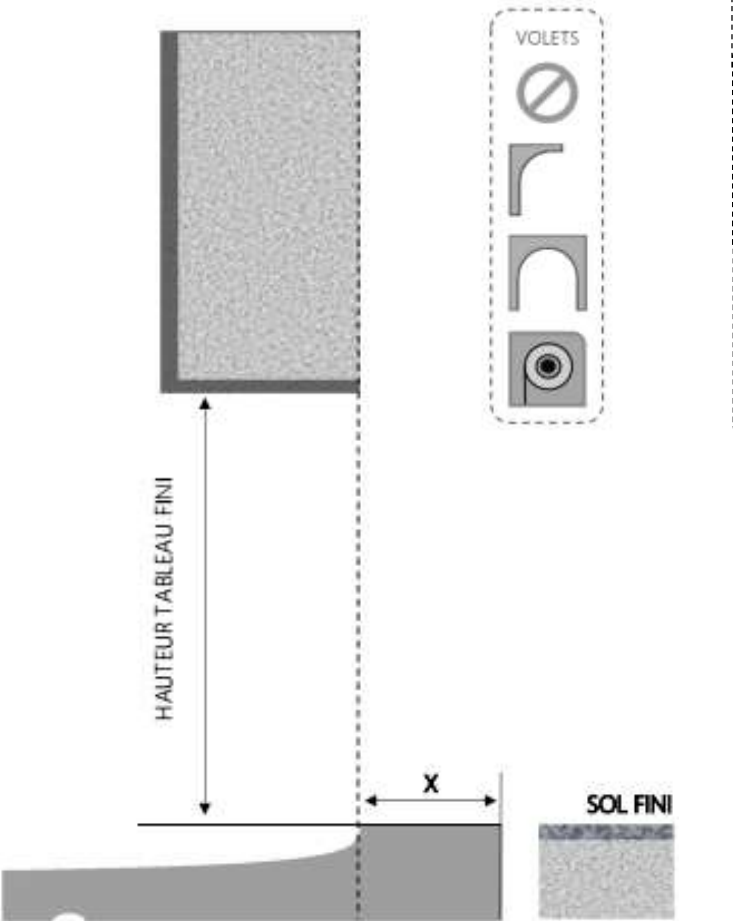

PORTE-FENÊTRE COULISSANTE 3 RAILS INI-S DORMANT 180 mm SEUIL STANDARD

COUPE VERTICALE

REPERE	TYPOLOGIE	HAUTEUR	LARGEUR

COUPE HORIZONTALE

R = REcul	60 mm
X = SEUIL	120 mm

1.3.2.D.180.3RAILS.STD

ALU

PORTE-FENÊTRE COULISSANTE 3 RAILS INI-S DORMANT 200 mm SEUIL STANDARD

COUPE VERTICALE

REPERE	TYPOLOGIE	HAUTEUR	LARGEUR

COUPE HORIZONTALE

R = REcul	80 mm
X = SEUIL	120 mm

1.3.2.D.200.3RAILS.STD

MENUISERIES POUR BÂTISSEURS

ALU

PORTE-FENÊTRE COULISSANTE 3 RAILS INI-S DORMANT 100 mm SEUIL STANDARD

COUPE VERTICALE

REPÈRE	TYPOLOGIE	HAUTEUR	LARGEUR

COUPE HORIZONTALE

X = SEUIL	100 mm
-----------	--------

1.3.2.D.100.3RAILS.STD

MENUISERIES POUR BÂTISSEURS