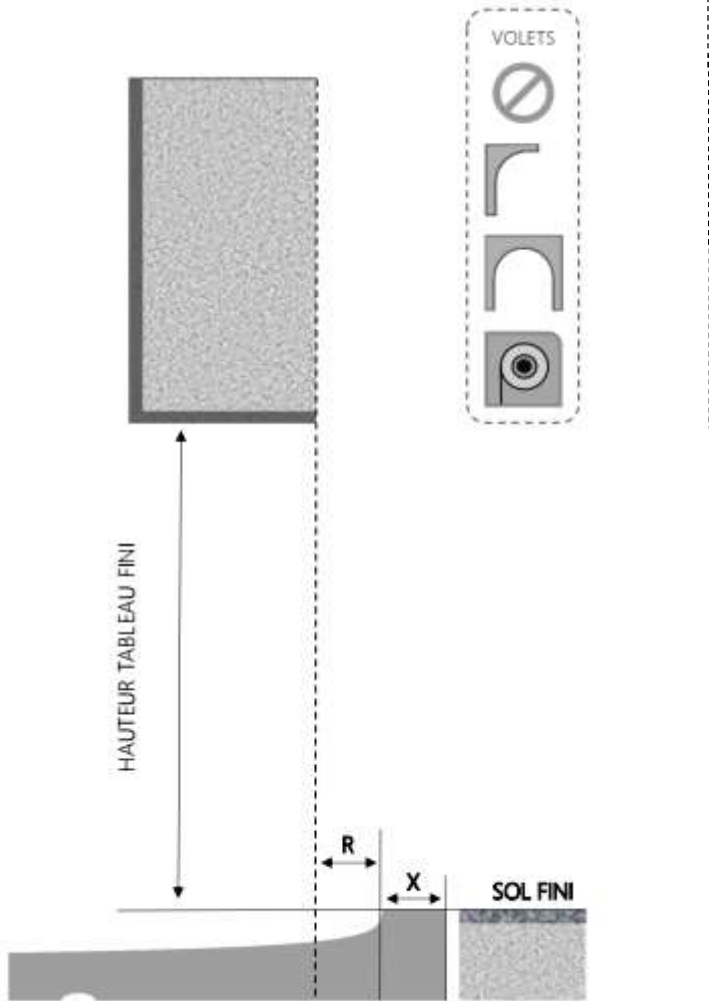

ALU

PORTE-FENÊTRE COULISSANTE 3 RAILS INI-S DORMANT 120 mm SEUIL STANDARD

COUPE VERTICALE

REPERE	TYPOLOGIE	HAUTEUR	LARGEUR

COUPE HORIZONTALE

R = REcul	10 mm
X = SEUIL	110 mm

1.3.2.D.120.3RAILS.STD

MENUISERIES POUR BÂTISSEURS

ALU

PORTE-FENÊTRE COULISSANTE 3 RAILS INI-S DORMANT 140 mm SEUIL STANDARD

COUPE VERTICALE

REPERE	TYPOLOGIE	HAUTEUR	LARGEUR

COUPE HORIZONTALE

R = REcul	20 mm
X = SEUIL	120 mm

1.3.2.D.140.3RAILS.STD

MENUISERIES POUR BÂTISSEURS

ALU

PORTE-FENÊTRE COULISSANTE 3 RAILS INI-S DORMANT 160 mm SEUIL STANDARD

COUPE VERTICALE

REPÈRE	TYPOLOGIE	HAUTEUR	LARGEUR

COUPE HORIZONTALE

R = REcul	40 mm
X = SEUIL	120 mm

1.3.2.D.160.3RAILS.STD

ALU

PORTE-FENÊTRE COULISSANTE 3 RAILS INI-S DORMANT 180 mm SEUIL STANDARD

COUPE VERTICALE

REPERE	TYPOLOGIE	HAUTEUR	LARGEUR

COUPE HORIZONTALE

R = REcul	60 mm
X = SEUIL	120 mm

1.3.2.D.180.3RAILS.STD

ALU

PORTE-FENÊTRE COULISSANTE 3 RAILS INI-S DORMANT 200 mm SEUIL STANDARD