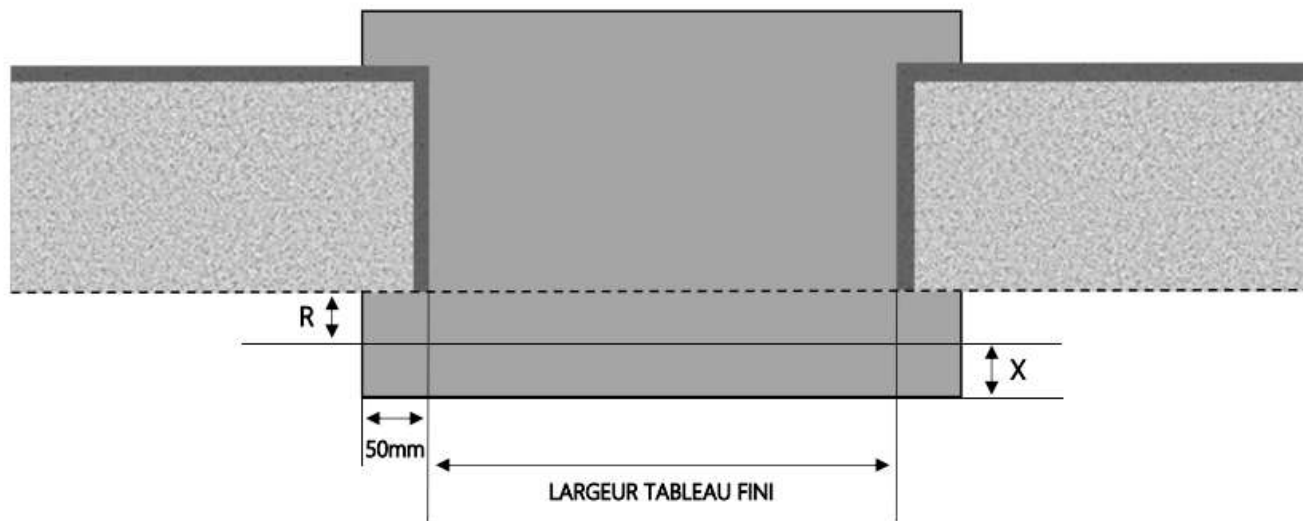

PORTE-FENÊTRE COULISSANTE 3 RAILS INI-S DORMANT 180 mm SEUIL STANDARD

COUPE VERTICALE

REPERE	TYPOLOGIE	HAUTEUR	LARGEUR

COUPE HORIZONTALE

R = REcul	60 mm
X = SEUIL	120 mm

1.3.2.D.180.3RAILS.STD

ALU

PORTE-FENÊTRE COULISSANTE 3 RAILS INI-S DORMANT 200 mm SEUIL STANDARD

COUPE VERTICALE

REPERE	TYPOLOGIE	HAUTEUR	LARGEUR

COUPE HORIZONTALE

R = REcul	80 mm
X = SEUIL	120 mm

1.3.2.D.200.3RAILS.STD

MENUISERIES POUR BÂTISSEURS

ALU

PORTE-FENÊTRE COULISSANTE 3 RAILS INI-S DORMANT 100 mm SEUIL STANDARD