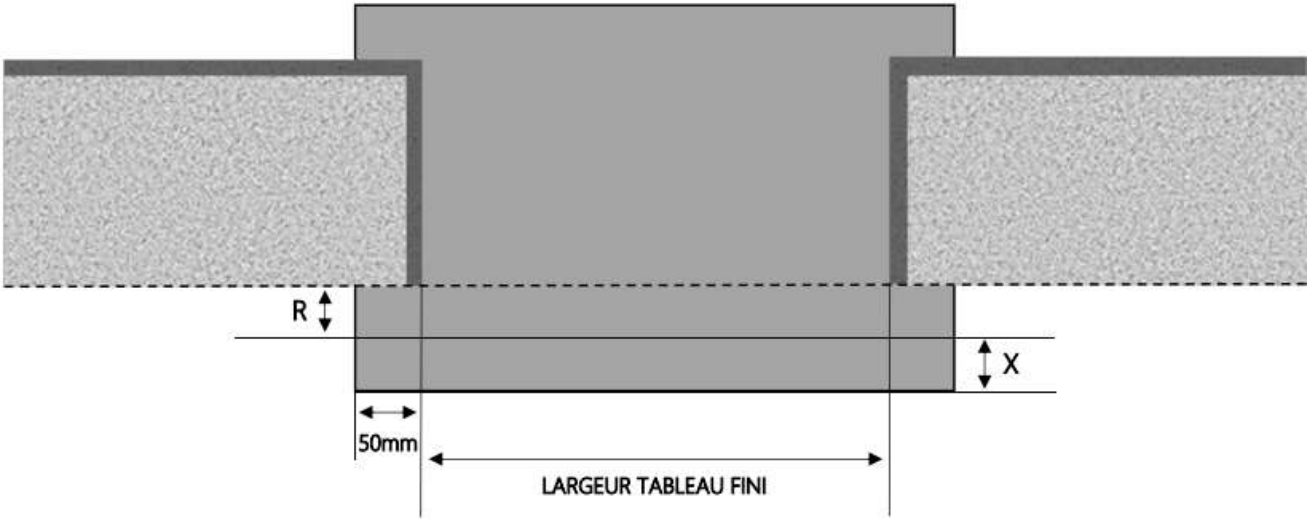

ALU

PORTE-FENÊTRE COULISSANTE 3 RAILS INI-S DORMANT 140 mm SEUIL STANDARD

COUPE VERTICALE

REPERE	TYPOLOGIE	HAUTEUR	LARGEUR

COUPE HORIZONTALE

R = REcul	20 mm
X = SEUIL	120 mm

1.3.2.D.140.3RAILS.STD

MENUISERIES POUR BÂTISSEURS

ALU

PORTE-FENÊTRE COULISSANTE 3 RAILS INI-S DORMANT 160 mm SEUIL STANDARD

COUPE VERTICALE

REPÈRE	TYPOLOGIE	HAUTEUR	LARGEUR

COUPE HORIZONTALE

R = REcul	40 mm
X = SEUIL	120 mm

1.3.2.D.160.3RAILS.STD

ALU

PORTE-FENÊTRE COULISSANTE 3 RAILS INI-S DORMANT 180 mm SEUIL STANDARD

COUPE VERTICALE

REPERE	TYPOLOGIE	HAUTEUR	LARGEUR

COUPE HORIZONTALE

R = REcul	60 mm
X = SEUIL	120 mm

1.3.2.D.180.3RAILS.STD

ALU

PORTE-FENÊTRE COULISSANTE 3 RAILS INI-S DORMANT 200 mm SEUIL STANDARD