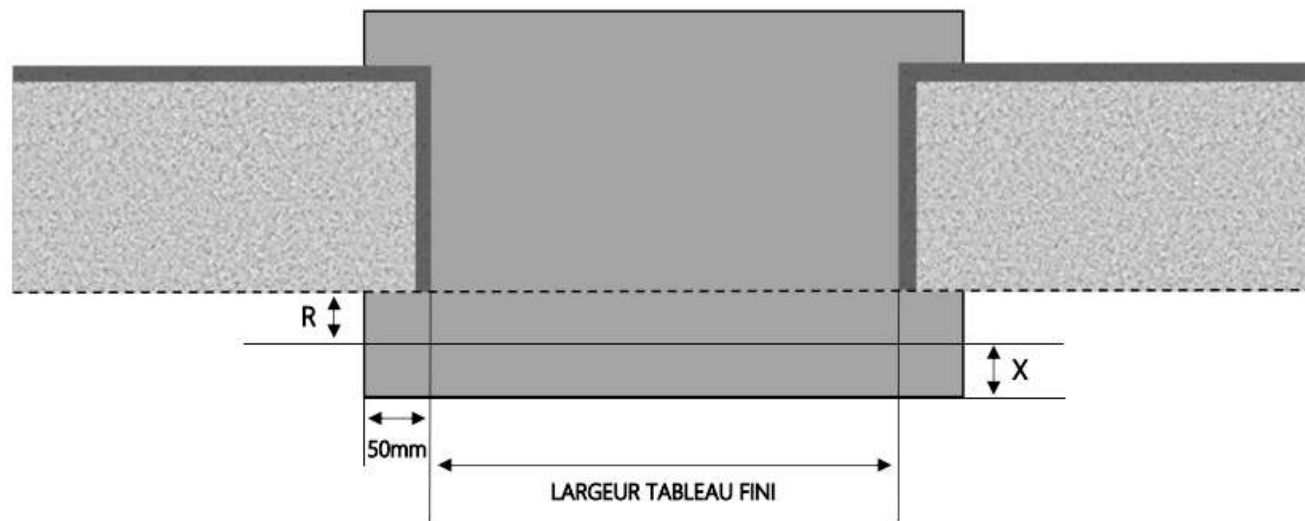

MENUISERIES POUR BÂTISSEURS

ALU

PORTE-FENÊTRE COULISSANTE 2 RAILS INI-S DORMANT 160 mm SEUIL ENCASTRÉ

COUPE VERTICALE

REPERE	TYPOLOGIE	HAUTEUR	LARGEUR

COUPE HORIZONTALE

R = REcul	15 mm
X = SEUIL	145 mm
E = ENCASTRÉ	30 à 40 mm

# PORTE-FENÊTRE COULISSANTE 2 RAILS INI-S DORMANT 180 mm SEUIL ENCASTRÉ

COUPE VERTICALE

REPERE	TYPOLOGIE	HAUTEUR	LARGEUR

COUPE HORIZONTALE

R = REcul	20 mm
X = SEUIL	160 mm
E = ENCASTRÉ	30 à 40 mm

1.3.2.D.180.2RAILS.ENCAS