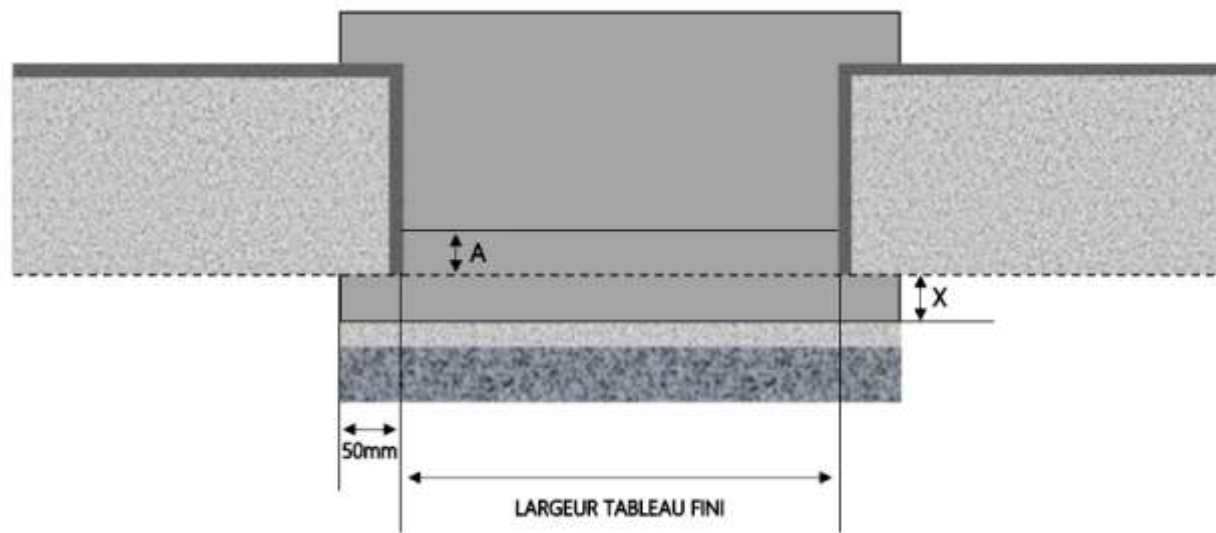

ALU

PORTE-FENÊTRE COULISSANTE 2 RAILS INI-S DORMANT 100 mm SEUIL ENCASTRÉ

COUPE VERTICALE

REPÈRE	TYPOLOGIE	HAUTEUR	LARGEUR

COUPE HORIZONTALE

X = SEUIL	100 mm
A = AVANCÉE	5 mm
E = ENCASTREMENT	30 à 40 mm

1.3.2.D.100.2RAILS.ENCAS