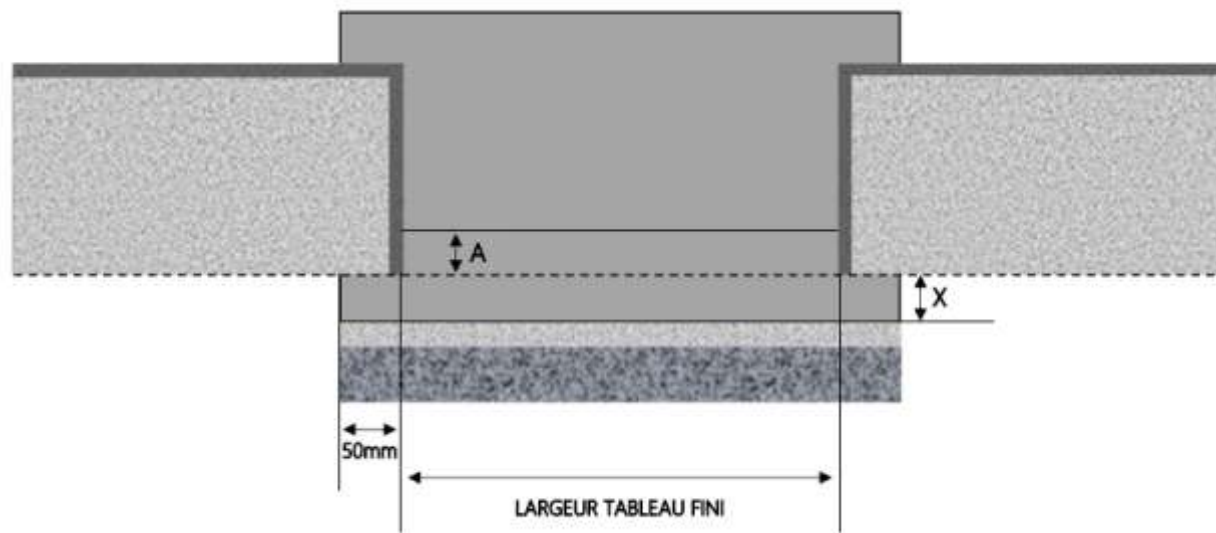

ALU

PORTE-FENÊTRE COULISSANTE 2 RAILS INI-S DORMANT 140 mm SEUIL ENCASTRÉ

COUPE VERTICALE

REPÈRE	TYPOLOGIE	HAUTEUR	LARGEUR

COUPE HORIZONTALE

X = SEUIL	140 mm
A = AVANCÉE	5 mm
E = ENCASTREMENT	30 à 40 mm

1.3.2.D.140.2RAILS.ENCAS

MENUISERIES POUR BÂTISSEURS

ALU

PORTE-FENÊTRE COULISSANTE 2 RAILS INI-S DORMANT 160 mm SEUIL ENCASTRÉ

COUPE VERTICALE

REPERE	TYPOLOGIE	HAUTEUR	LARGEUR

COUPE HORIZONTALE

R = REcul	15 mm
X = SEUIL	145 mm
E = ENCASTRÉ	30 à 40 mm