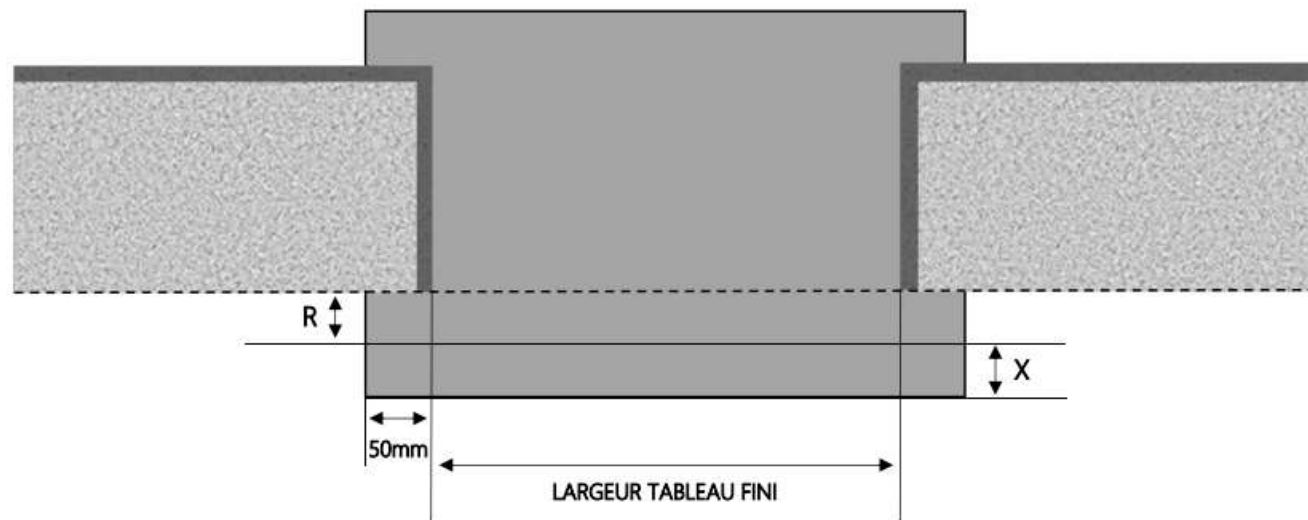

1.3.2.D.160.2RAILS.ENCAS

MENUISERIES POUR BÂTISSEURS

ALU

# PORTE-FENÊTRE COULISSANTE 2 RAILS INI-S DORMANT 180 mm SEUIL ENCASTRÉ

COUPE VERTICALE

REPERE	TYPOLOGIE	HAUTEUR	LARGEUR

COUPE HORIZONTALE

R = REcul	20 mm
X = SEUIL	160 mm
E = ENCASTRÉ	30 à 40 mm

1.3.2.D.180.2RAILS.ENCAS