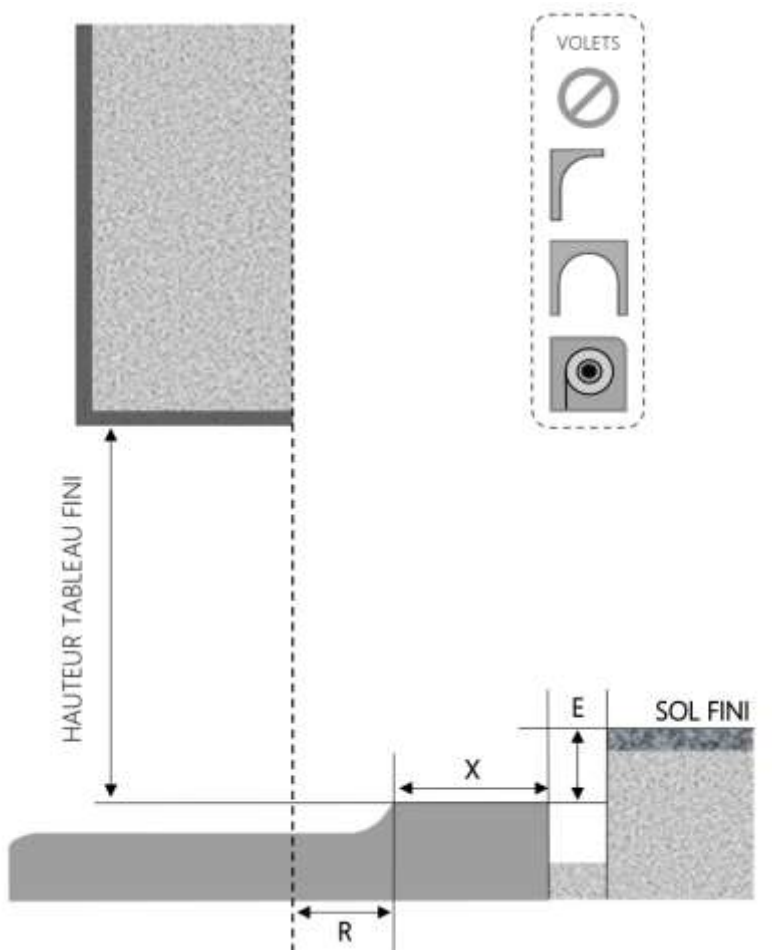

ALU

PORTE-FENÊTRE COULISSANTE 2 RAILS INI-S DORMANT 120 mm SEUIL ENCASTRÉ

COUPE VERTICALE

REPERE	TYPOLOGIE	HAUTEUR	LARGEUR