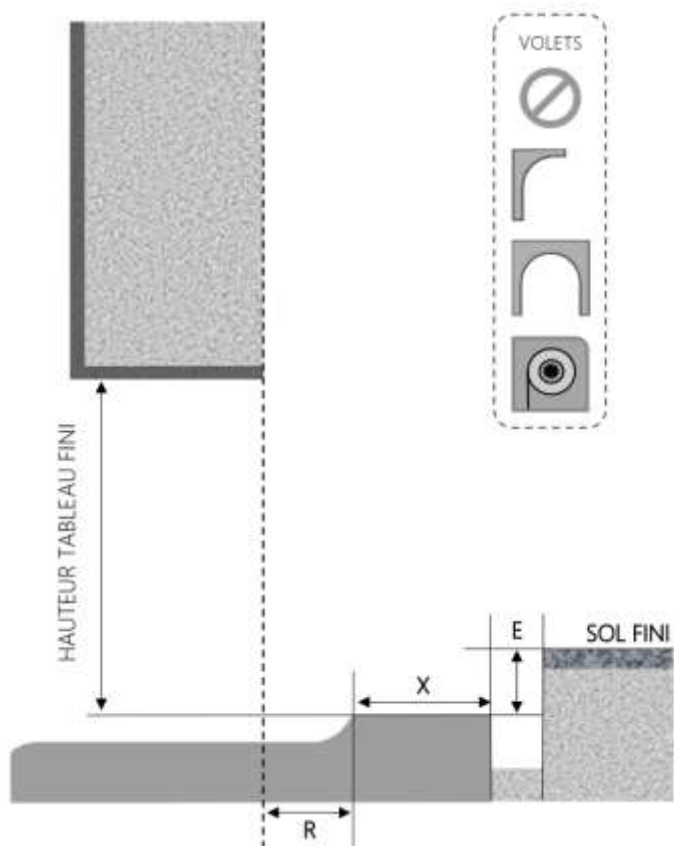

MENUISERIES POUR BÂTISSEURS

ALU

PORTE-FENÊTRE COULISSANTE 2 RAILS INI-S DORMANT 160 mm SEUIL ENCASTRÉ

COUPE VERTICALE

REPERE	TYPOLOGIE	HAUTEUR	LARGEUR

COUPE HORIZONTALE

R = REcul	15 mm
X = SEUIL	145 mm
E = ENCASTRÉ	30 à 40 mm

1.3.2.D.160.2RAILS.ENCAS

MENUISERIES POUR BÂTISSEURS

ALU

# PORTE-FENÊTRE COULISSANTE 2 RAILS INI-S DORMANT 180 mm SEUIL ENCASTRÉ

COUPE VERTICALE

REPERE	TYPOLOGIE	HAUTEUR	LARGEUR

COUPE HORIZONTALE

R = REcul	20 mm
X = SEUIL	160 mm
E = ENCASTRÉ	30 à 40 mm

1.3.2.D.180.2RAILS.ENCAS