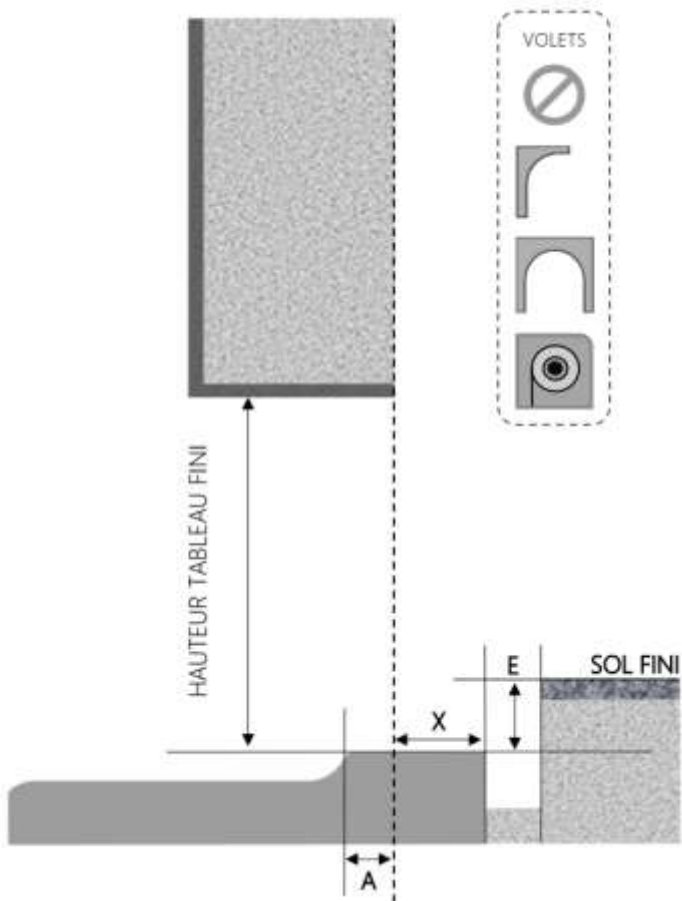

# PORTE-FENÊTRE COULISSANTE 2 RAILS INI-S DORMANT 200 mm SEUIL ENCASTRÉ

COUPE VERTICALE

REPÈRE	TYPOLOGIE	HAUTEUR	LARGEUR

COUPE HORIZONTALE

R = REcul	40 mm
X = SEUIL	160 mm
E = ENCASTREMENT	30 à 40 mm

1.3.2.D.200.2RAILS.ENCAS

ALU

PORTE-FENÊTRE COULISSANTE 2 RAILS INI-S DORMANT 100 mm SEUIL ENCASTRÉ

COUPE VERTICALE

REPÈRE	TYPOLOGIE	HAUTEUR	LARGEUR

COUPE HORIZONTALE

X = SEUIL	100 mm
A = AVANCÉE	5 mm
E = ENCASTREMENT	30 à 40 mm

1.3.2.D.100.2RAILS.ENCAS