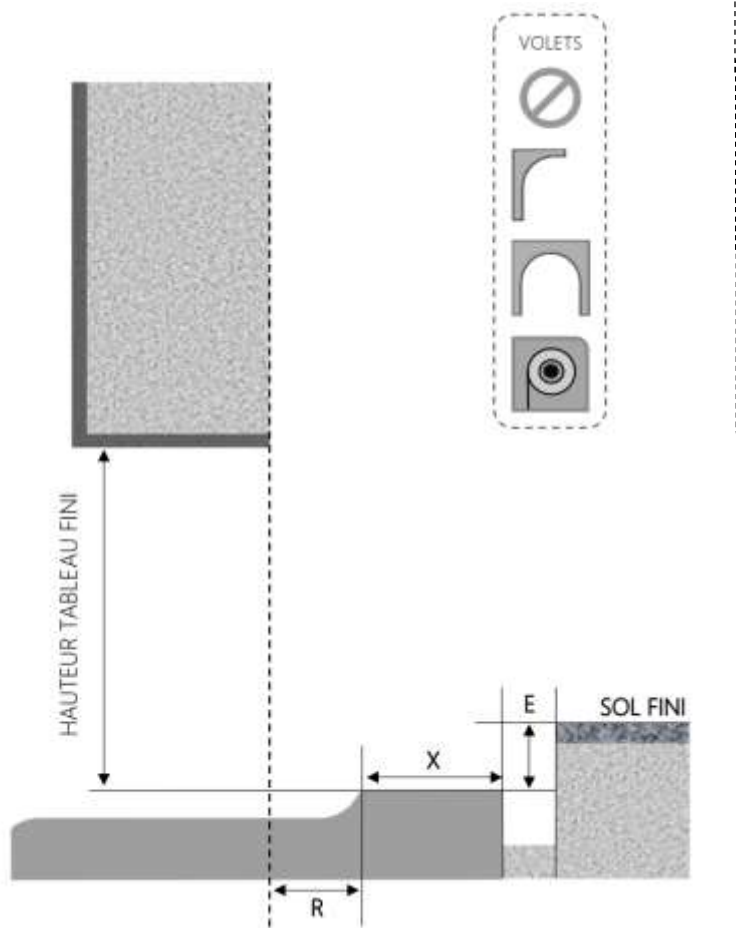

ALU

PORTE-FENÊTRE COULISSANTE 2 RAILS INI-S DORMANT 200 mm SEUIL ENCASTRÉ

COUPE VERTICALE

REPÈRE	TYPOLOGIE	HAUTEUR	LARGEUR