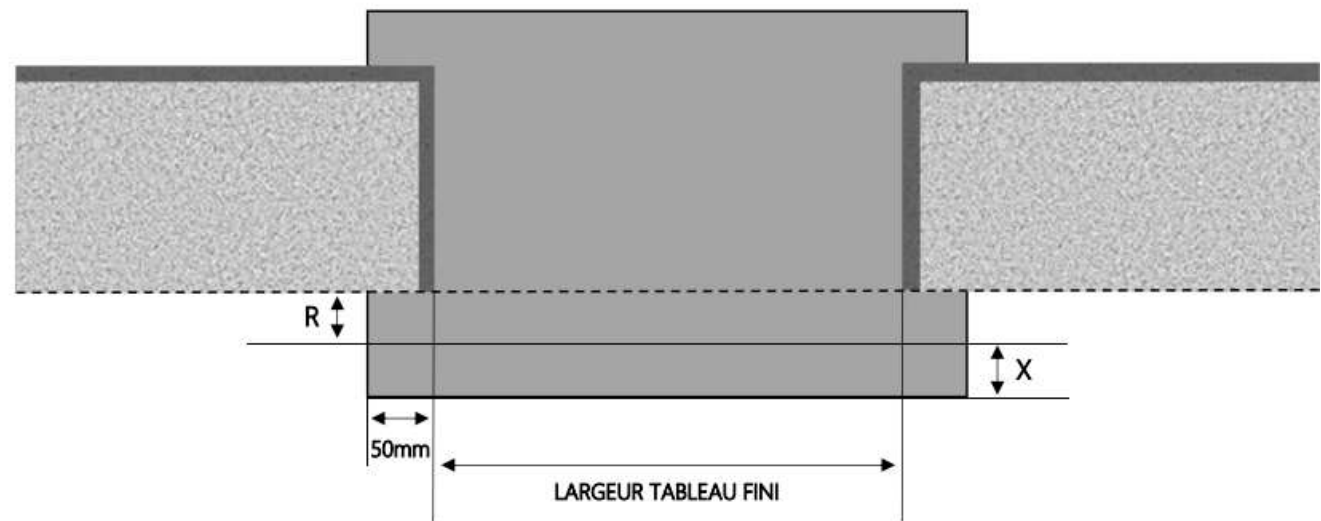

# PORTE-FENÊTRE COULISSANTE 2 RAILS INI-S DORMANT 200 mm SEUIL ENCASTRÉ

COUPE VERTICALE

REPÈRE	TYPOLOGIE	HAUTEUR	LARGEUR

COUPE HORIZONTALE

R = REcul	40 mm
X = SEUIL	160 mm
E = ENCASTREMENT	30 à 40 mm

1.3.2.D.200.2RAILS.ENCAS