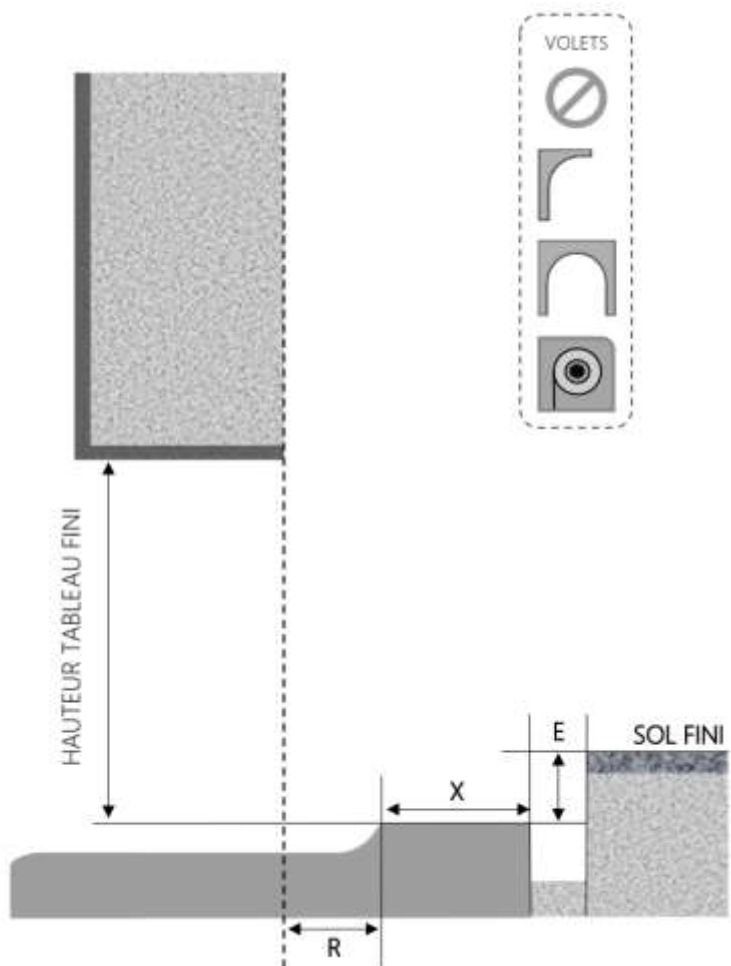

ALU

PORTE-FENÊTRE COULISSANTE 2 RAILS INI-S DORMANT 140 mm SEUIL ENCASTRÉ

COUPE VERTICALE

REPÈRE	TYPOLOGIE	HAUTEUR	LARGEUR

COUPE HORIZONTALE

X = SEUIL	140 mm
A = AVANCÉE	5 mm
E = ENCASTREMENT	30 à 40 mm

1.3.2.D.140.2RAILS.ENCAS

MENUISERIES POUR BÂTISSEURS

ALU

PORTE-FENÊTRE COULISSANTE 2 RAILS INI-S DORMANT 160 mm SEUIL ENCASTRÉ

COUPE VERTICALE

REPERE	TYPOLOGIE	HAUTEUR	LARGEUR

COUPE HORIZONTALE

R = REcul	15 mm
X = SEUIL	145 mm
E = ENCASTRÉ	30 à 40 mm

# PORTE-FENÊTRE COULISSANTE 2 RAILS INI-S DORMANT 180 mm SEUIL ENCASTRÉ

COUPE VERTICALE

REPERE	TYPOLOGIE	HAUTEUR	LARGEUR

COUPE HORIZONTALE

R = REcul	20 mm
X = SEUIL	160 mm
E = ENCASTRÉ	30 à 40 mm

1.3.2.D.180.2RAILS.ENCAS