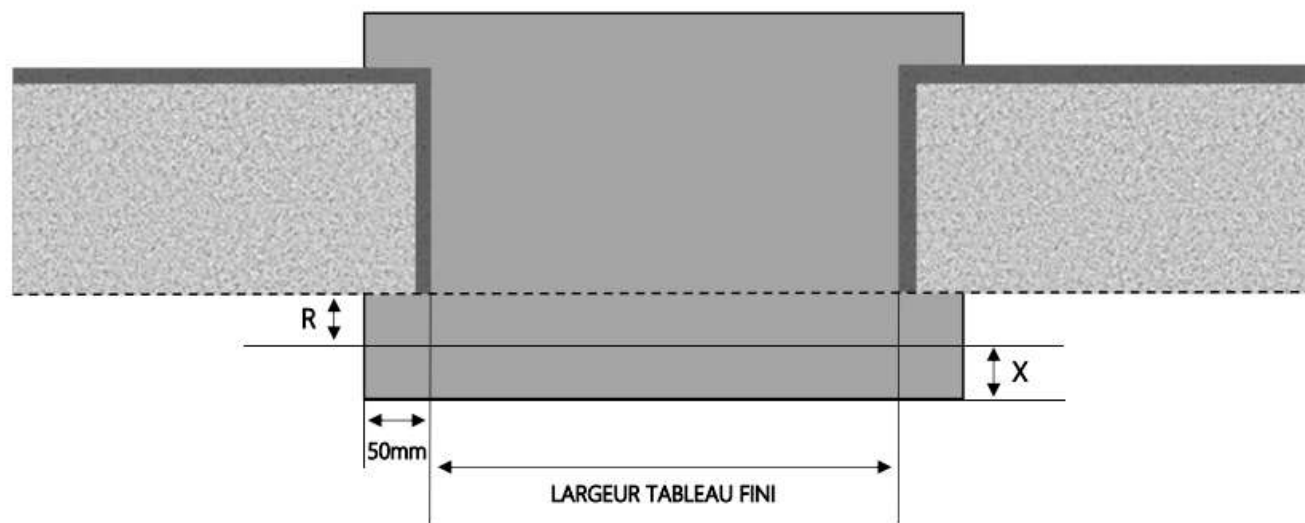

# PORTE-FENÊTRE COULISSANTE 2 RAILS INI-S DORMANT 120 mm SEUIL ENCASTRÉ

COUPE VERTICALE

REPERE	TYPOLOGIE	HAUTEUR	LARGEUR

COUPE HORIZONTALE

R = RECOL	15 mm
X = SEUIL	105 mm
E = ENCASTRÉ	30 à 40 mm

1.3.2.D.120.2RAILS.ENCAS