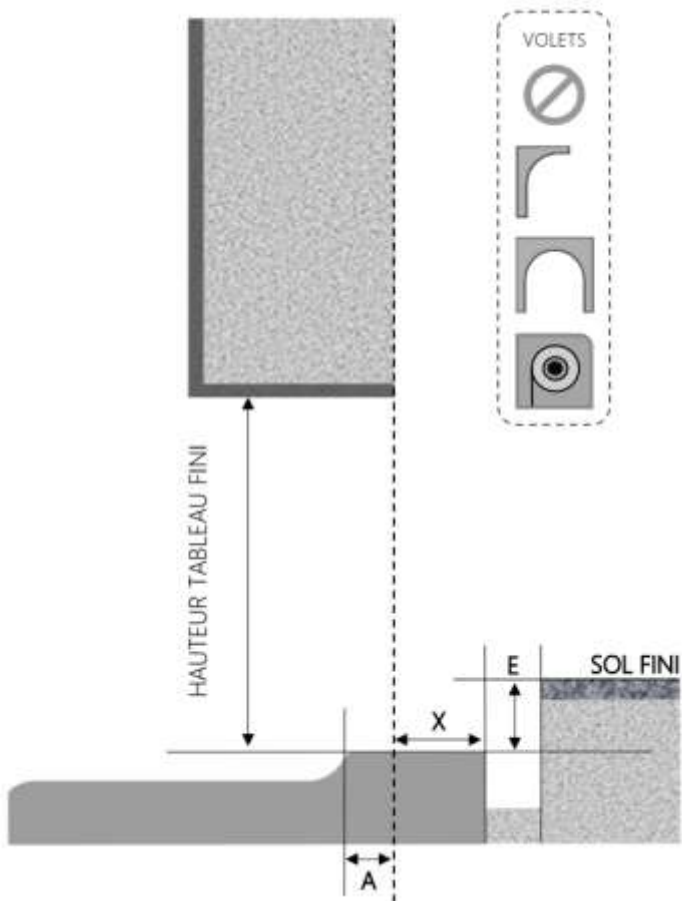

ALU

PORTE-FENÊTRE COULISSANTE 2 RAILS INI-S DORMANT 140 mm SEUIL ENCASTRÉ

COUPE VERTICALE

REPÈRE	TYPOLOGIE	HAUTEUR	LARGEUR

COUPE HORIZONTALE

X = SEUIL	140 mm
A = AVANCÉE	5 mm
E = ENCASTREMENT	30 à 40 mm

1.3.2.D.140.2RAILS.ENCAS

MENUISERIES POUR BÂTISSEURS

ALU

PORTE-FENÊTRE COULISSANTE 2 RAILS INI-S DORMANT 160 mm SEUIL ENCASTRÉ

COUPE VERTICALE

REPERE	TYPOLOGIE	HAUTEUR	LARGEUR

COUPE HORIZONTALE

R = REcul	15 mm
X = SEUIL	145 mm
E = ENCASTRÉ	30 à 40 mm

# PORTE-FENÊTRE COULISSANTE 2 RAILS INI-S DORMANT 180 mm SEUIL ENCASTRÉ

COUPE VERTICALE

REPERE	TYPOLOGIE	HAUTEUR	LARGEUR

COUPE HORIZONTALE

R = REcul	20 mm
X = SEUIL	160 mm
E = ENCASTRÉ	30 à 40 mm

1.3.2.D.180.2RAILS.ENCAS