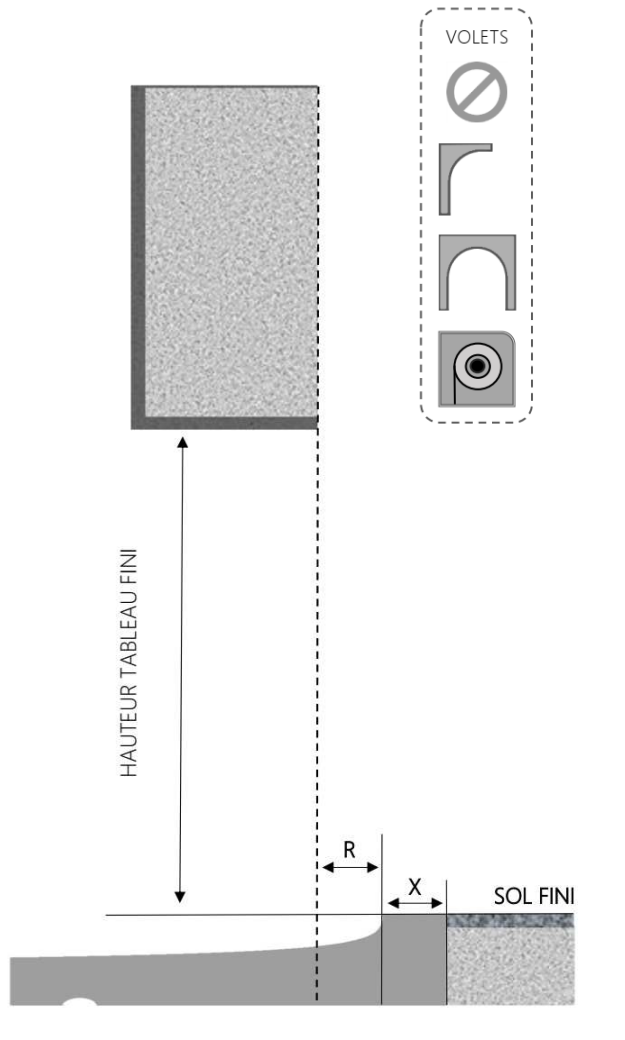

PORTE-FENÊTRE COULISSANTE EVA DORMANT 105 mm SEUIL STANDARD

COUPE VERTICALE

REPÈRE	TPOLOGIE	ALÈGE	HAUTEUR	LARGEUR

COUPE HORIZONTALE

X = SEUIL	40 mm
R = REcul	50 mm

1.4.3.G.105.PFC.STD

MENUISERIES POUR BÂTISSEURS

PORTE-FENÊTRE COULISSANTE EVA DORMANT 125 mm SEUIL STANDARD

COUPE VERTICALE

REPÈRE	TPOLOGIE	ALÈGE	HAUTEUR	LARGEUR

COUPE HORIZONTALE

X = SEUIL	40 mm
R = REcul	70 mm

1.4.3.G.125.PFC.STD

MENUISERIES POUR BÂTISSEURS

BOIS

PORTE-FENÊTRE COULISSANTE EVA DORMANT 145 mm SEUIL STANDARD

COUPE VERTICALE

REPERE	TYOLOGIE	ALLEGE	HAUTEUR	LARGEUR

COUPE HORIZONTALE

X = SEUIL	40 mm
R = RECUL	90 mm

1.4.3.G.145.PFC.STD

MENUISERIES POUR BÂTISSEURS

BOIS

PORTE-FENÊTRE COULISSANTE EVA DORMANT 165 mm SEUIL STANDARD

COUPE VERTICALE

REPÈRE	TPOLOGIE	ALÈGE	HAUTEUR	LARGEUR

COUPE HORIZONTALE

X = SEUIL	40 mm
R = REcul	110 mm

1.4.3.G.165.PFC.STD

MENUISERIES POUR BÂTISSEURS