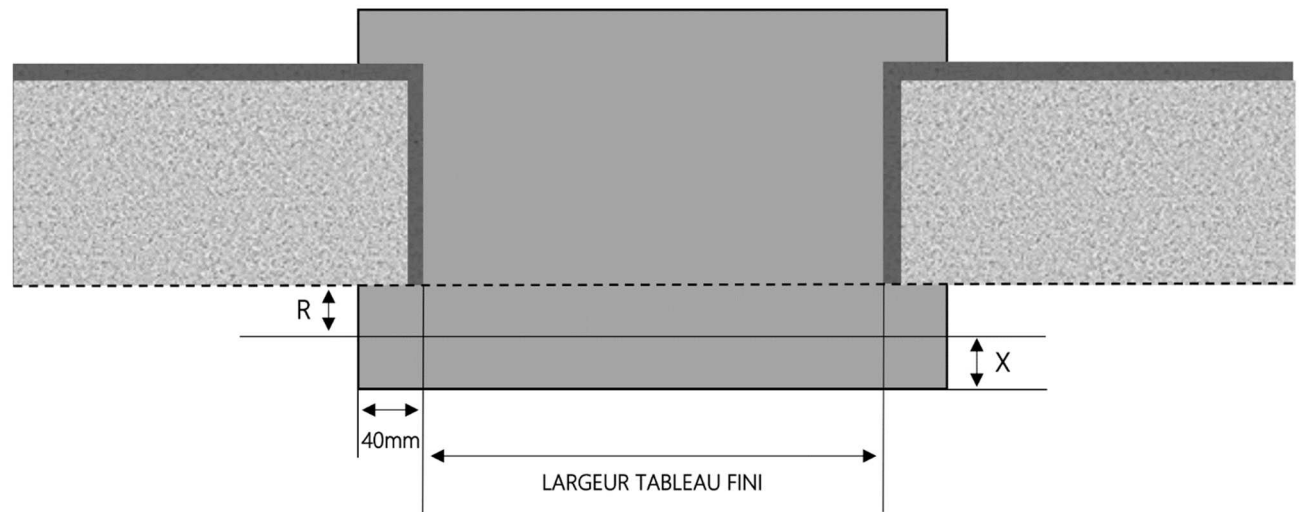

BOIS

PORTE-FENÊTRE COULISSANTE EVA DORMANT 145 mm SEUIL STANDARD

COUPE VERTICALE

REPERE	TYOLOGIE	ALLEGE	HAUTEUR	LARGEUR

COUPE HORIZONTALE

X = SEUIL	40 mm
R = RECUL	90 mm

1.4.3.G.145.PFC.STD

MENUISERIES POUR BÂTISSEURS

BOIS

PORTE-FENÊTRE COULISSANTE EVA DORMANT 165 mm SEUIL STANDARD

COUPE VERTICALE

REPÈRE	TPOLOGIE	ALÈGE	HAUTEUR	LARGEUR

COUPE HORIZONTALE

X = SEUIL	40 mm
R = REcul	110 mm

1.4.3.G.165.PFC.STD

MENUISERIES POUR BÂTISSEURS