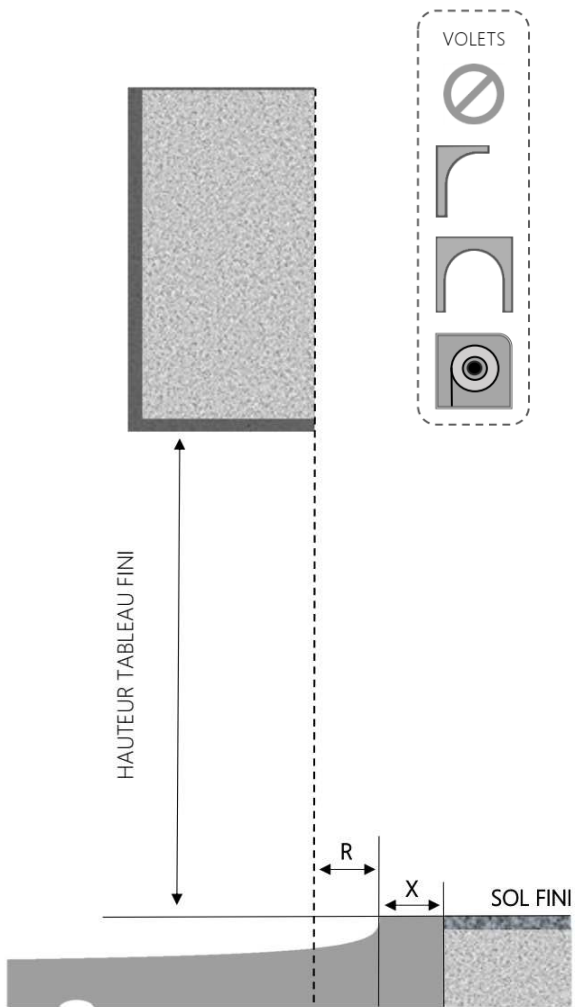

PORTE-FENÊTRE COULISSANTE EVA DORMANT 105 mm SEUIL STANDARD

COUPE VERTICALE

REPÈRE	TPOLOGIE	ALÈGE	HAUTEUR	LARGEUR

COUPE HORIZONTALE

X = SEUIL	40 mm
R = REcul	50 mm

1.4.3.G.105.PFC.STD

MENUISERIES POUR BÂTISSEURS

PORTE-FENÊTRE COULISSANTE EVA DORMANT 125 mm SEUIL STANDARD

COUPE VERTICALE

REPÈRE	TPOLOGIE	ALÈGE	HAUTEUR	LARGEUR

COUPE HORIZONTALE

X = SEUIL	40 mm
R = REcul	70 mm

1.4.3.G.125.PFC.STD

MENUISERIES POUR BÂTISSEURS

BOIS

PORTE-FENÊTRE COULISSANTE EVA DORMANT 145 mm SEUIL STANDARD

COUPE VERTICALE

REPERE	TYOLOGIE	ALLEGE	HAUTEUR	LARGEUR

COUPE HORIZONTALE

X = SEUIL	40 mm
R = RECUL	90 mm

1.4.3.G.145.PFC.STD

MENUISERIES POUR BÂTISSEURS

BOIS

PORTE-FENÊTRE COULISSANTE EVA DORMANT 165 mm SEUIL STANDARD

COUPE VERTICALE

REPÈRE	TPOLOGIE	ALÈGE	HAUTEUR	LARGEUR

COUPE HORIZONTALE

X = SEUIL	40 mm
R = REcul	110 mm

1.4.3.G.165.PFC.STD

MENUISERIES POUR BÂTISSEURS