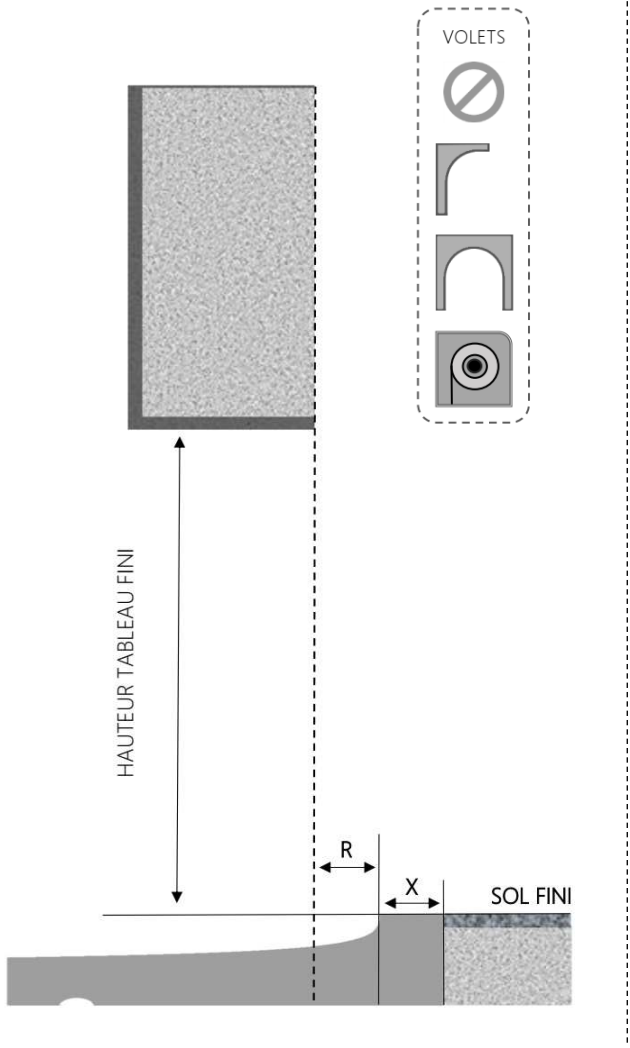

PORTE-FENÊTRE COULISSANTE EVA DORMANT 105 mm SEUIL STANDARD

COUPE VERTICALE

REPÈRE	TPOLOGIE	ALÈGE	HAUTEUR	LARGEUR

COUPE HORIZONTALE

X = SEUIL	40 mm
R = REcul	50 mm

1.4.3.G.105.PFC.STD

MENUISERIES POUR BÂTISSEURS

PORTE-FENÊTRE COULISSANTE EVA DORMANT 125 mm SEUIL STANDARD

COUPE VERTICALE

REPÈRE	TPOLOGIE	ALÈGE	HAUTEUR	LARGEUR

COUPE HORIZONTALE

X = SEUIL	40 mm
R = REcul	70 mm

1.4.3.G.125.PFC.STD

MENUISERIES POUR BÂTISSEURS

BOIS

PORTE-FENÊTRE COULISSANTE EVA DORMANT 145 mm SEUIL STANDARD

COUPE VERTICALE

REPERE	TYOLOGIE	ALLEGE	HAUTEUR	LARGEUR

COUPE HORIZONTALE

X = SEUIL	40 mm
R = RECUL	90 mm

1.4.3.G.145.PFC.STD

MENUISERIES POUR BÂTISSEURS

BOIS

PORTE-FENÊTRE COULISSANTE EVA DORMANT 165 mm SEUIL STANDARD

COUPE VERTICALE

REPÈRE	TPOLOGIE	ALÈGE	HAUTEUR	LARGEUR

COUPE HORIZONTALE

X = SEUIL	40 mm
R = REcul	110 mm

1.4.3.G.165.PFC.STD

MENUISERIES POUR BÂTISSEURS