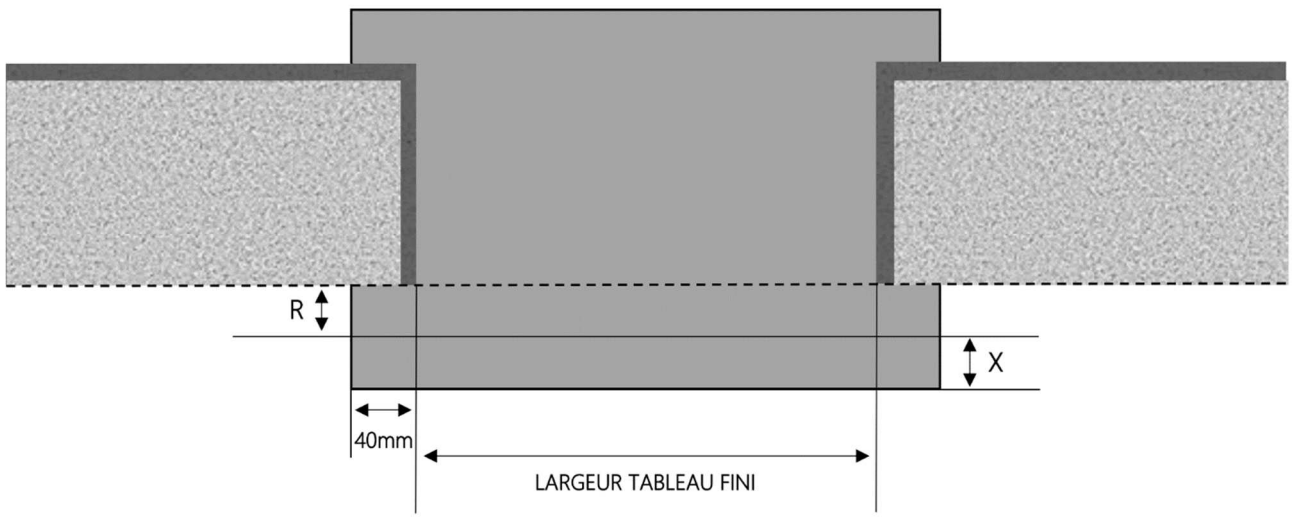

PORTE-FENÊTRE COULISSANTE EVA DORMANT 105 mm SEUIL STANDARD

COUPE VERTICALE

REPÈRE	TPOLOGIE	ALÈGE	HAUTEUR	LARGEUR

COUPE HORIZONTALE

X = SEUIL	40 mm
R = REcul	50 mm

1.4.3.G.105.PFC.STD

MENUISERIES POUR BÂTISSEURS

PORTE-FENÊTRE COULISSANTE EVA DORMANT 125 mm SEUIL STANDARD

COUPE VERTICALE

REPÈRE	TPOLOGIE	ALÈGE	HAUTEUR	LARGEUR

COUPE HORIZONTALE

X = SEUIL	40 mm
R = REcul	70 mm

1.4.3.G.125.PFC.STD

MENUISERIES POUR BÂTISSEURS

BOIS

PORTE-FENÊTRE COULISSANTE EVA DORMANT 145 mm SEUIL STANDARD

COUPE VERTICALE

REPERE	TYOLOGIE	ALLEGE	HAUTEUR	LARGEUR

COUPE HORIZONTALE

X = SEUIL	40 mm
R = RECUL	90 mm

1.4.3.G.145.PFC.STD

MENUISERIES POUR BÂTISSEURS

BOIS

PORTE-FENÊTRE COULISSANTE EVA DORMANT 165 mm SEUIL STANDARD

COUPE VERTICALE

REPÈRE	TPOLOGIE	ALÈGE	HAUTEUR	LARGEUR

COUPE HORIZONTALE

X = SEUIL	40 mm
R = REcul	110 mm

1.4.3.G.165.PFC.STD

MENUISERIES POUR BÂTISSEURS