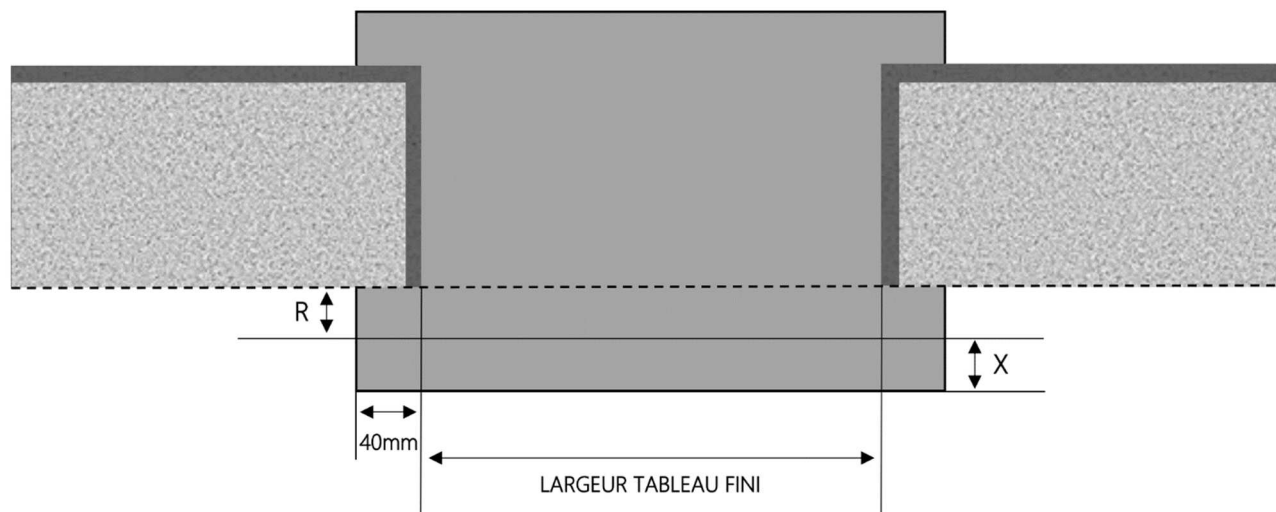

PORTE-FENÊTRE COULISSANTE EVA DORMANT 105 mm SEUIL STANDARD

COUPE VERTICALE

REPÈRE	TPOLOGIE	ALÈGE	HAUTEUR	LARGEUR

COUPE HORIZONTALE

X = SEUIL	40 mm
R = REcul	50 mm

1.4.3.G.105.PFC.STD

MENUISERIES POUR BÂTISSEURS

PORTE-FENÊTRE COULISSANTE EVA DORMANT 125 mm SEUIL STANDARD

COUPE VERTICALE

REPÈRE	TPOLOGIE	ALÈGE	HAUTEUR	LARGEUR

COUPE HORIZONTALE

X = SEUIL	40 mm
R = REcul	70 mm

1.4.3.G.125.PFC.STD

MENUISERIES POUR BÂTISSEURS

BOIS

PORTE-FENÊTRE COULISSANTE EVA DORMANT 145 mm SEUIL STANDARD

COUPE VERTICALE

REPERE	TYOLOGIE	ALLEGE	HAUTEUR	LARGEUR

COUPE HORIZONTALE

X = SEUIL	40 mm
R = RECUL	90 mm

1.4.3.G.145.PFC.STD

MENUISERIES POUR BÂTISSEURS

BOIS

PORTE-FENÊTRE COULISSANTE EVA DORMANT 165 mm SEUIL STANDARD

COUPE VERTICALE

REPÈRE	TPOLOGIE	ALÈGE	HAUTEUR	LARGEUR

COUPE HORIZONTALE

X = SEUIL	40 mm
R = REcul	110 mm

1.4.3.G.165.PFC.STD

MENUISERIES POUR BÂTISSEURS