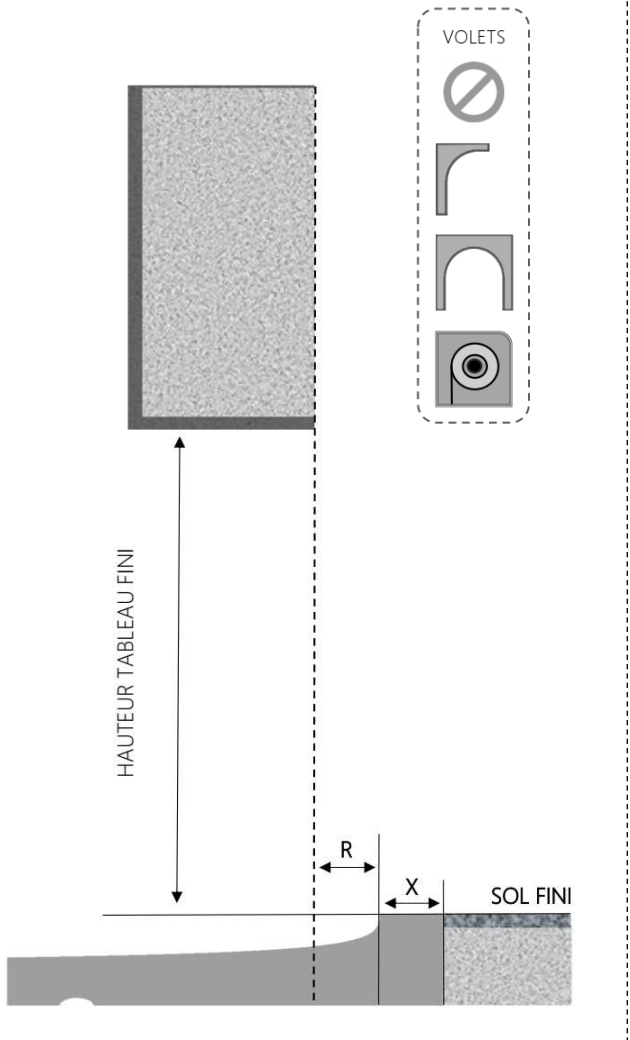

PORTE-FENÊTRE COULISSANTE EVA DORMANT 105 mm SEUIL STANDARD

COUPE VERTICALE

REPÈRE	TPOLOGIE	ALÈGE	HAUTEUR	LARGEUR

COUPE HORIZONTALE

X = SEUIL	40 mm
R = REcul	50 mm

1.4.3.G.105.PFC.STD

MENUISERIES POUR BÂTISSEURS

PORTE-FENÊTRE COULISSANTE EVA DORMANT 125 mm SEUIL STANDARD

COUPE VERTICALE

REPÈRE	TPOLOGIE	ALÈGE	HAUTEUR	LARGEUR

COUPE HORIZONTALE

X = SEUIL	40 mm
R = REcul	70 mm

1.4.3.G.125.PFC.STD

MENUISERIES POUR BÂTISSEURS

BOIS

PORTE-FENÊTRE COULISSANTE EVA DORMANT 145 mm SEUIL STANDARD

COUPE VERTICALE

REPERE	TYOLOGIE	ALLEGE	HAUTEUR	LARGEUR

COUPE HORIZONTALE

X = SEUIL	40 mm
R = RECUL	90 mm

1.4.3.G.145.PFC.STD

MENUISERIES POUR BÂTISSEURS

BOIS

PORTE-FENÊTRE COULISSANTE EVA DORMANT 165 mm SEUIL STANDARD

COUPE VERTICALE

REPÈRE	TPOLOGIE	ALÈGE	HAUTEUR	LARGEUR

COUPE HORIZONTALE

X = SEUIL	40 mm
R = REcul	110 mm

1.4.3.G.165.PFC.STD

MENUISERIES POUR BÂTISSEURS